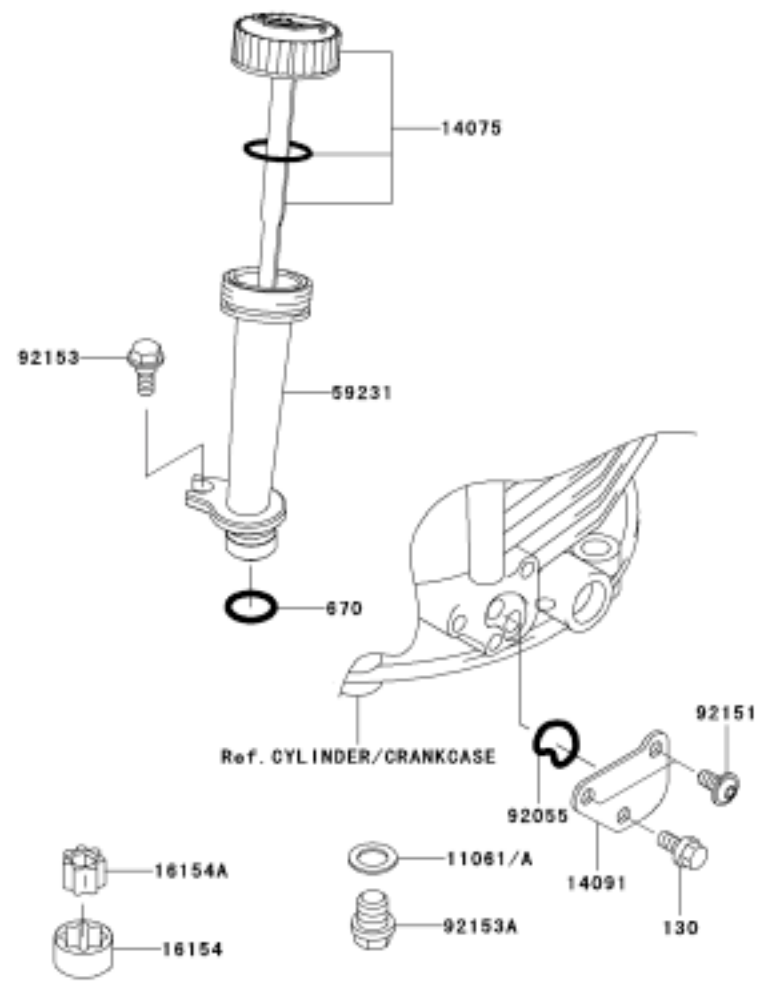

Ref No.	Part No.	Part Name	Qty	A
49088	49088-7007	STARTER-RECOIL	1	
92153	92153-7021	BOLT,M6	4	

E0200-A397A

Ref No.	Part No.	Part Name	Qty	A
11060	11060-2145	GASKET	1	
51049	51049-2087	CAP-TANK	1	
59071	59071-7012	JOINT	1	
92059	92059-2261	TUBE	1	
92170	92170-1577	CLAMP	1	
92170A	92170-2088	CLAMP	2	
92192	92192-7005	TUBE,6.35X12.7X285	1	

E0170-A456A

Ref No.	Part No.	Part Name	Qty	A
130	130B0612	BOLT-FLANGED	2	
554	554A0600	PIN-SNAP	1	
16171	16171-7013	LINK,THROTTLE	*	
16171A	16171-7015	LINK,THROTTLE	1	
39003	39003-7002	ARM-PIVOT	1	
39129	39129-7007	SPRING-GOVERNOR	1	
42036	42036-2051	SLEEVE	1	
49103	49103-7005	ARM-GOVERNOR	1	
49110	49110-7002	GOVERNOR-ASSY	1	
59226	59226-7014	PANEL-CONTROL	1	
92002	92002-2269	BOLT	1	
92015	92015-1193	NUT	1	
92026	92200-2036	SPACER	1	
92145	92145-7025	SPRING,THROTTLE	1	
92200	92200-2029	WASHER,6.5X11.5X2.0	1	

Ref No.	Part No.	Part Name	Qty	A
130	130B0620	BOLT-FLANGED	2	
311	311B0400	NUT-HEX	1	
410	410B0400	W-PLAIN-S	1	
14090	14090-2108	COVER	1	
14091	14091-7024	COVER	1	
16073	16073-2192	INSULATOR	1	
21169	21169-2071	TERMINAL	1	
21171	21171-7010	COIL-ASSY-IGNITION	1	
21194	21194-7014	FLYWHEEL-COMP	1	
26011	26011-7013	WIRE-LEAD	1	
92038	92038-2077	KEY	1	
92070	92070-2088	PLUG-SPARK,BPR5ES(NGK),SOLID	1	
92151	92151-2097	BOLT,12X30	1	
92153	92153-7007	BOLT	2	
92153A	92153-7012	BOLT,4X16	1	
92200	92200-7002	WASHER	1	

E0140-A252A

Ref No.	Part No.	Part Name	Qty	A
130	130B0612	BOLT-FLANGED	1	
670	670D2016	O RING,16MM	1	
11061	11061-7024	GASKET,12X19X1.27	*	
11061A	11061-7030	GASKET,12X19X1.27	1	
14075	14075-7007	CAP-ASSY	1	
14091	14091-7011	COVER,OIL FILTER	1	
16154	16154-7002	ROTOR-PUMP	1	
16154A	16154-7004	ROTOR-PUMP	1	
59231	59231-7004	FILLER	1	
92055	92055-2151	RING-O	1	
92151	92151-7012	BOLT,6X12	2	
92153	92153-7007	BOLT	1	
92153A	92153-7016	BOLT,12X12	1	