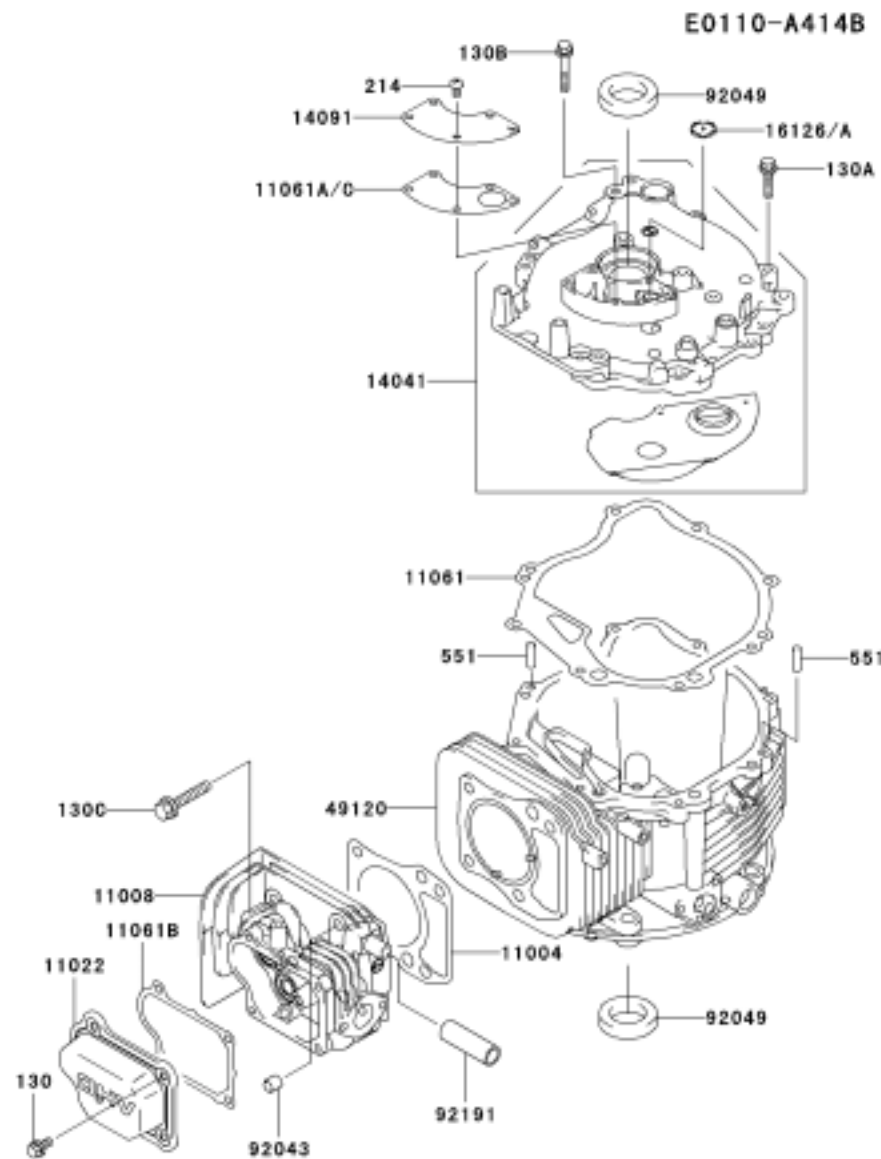

Ref No.	Part No.	Part Name	Qty	A
130	130B0620	BOLT-FLANGED	2	
311	311B0400	NUT-HEX	1	
410	410B0400	W-PLAIN-S	1	
14090	14090-2108	COVER	1	
14091	14091-7024	COVER	1	
16073	16073-2192	INSULATOR	1	
21169	21169-2071	TERMINAL	1	
21171	21171-7010	COIL-ASSY-IGNITION	1	
21194	21194-7014	FLYWHEEL-COMP	1	
26011	26011-7013	WIRE-LEAD	1	
92038	92038-2077	KEY	1	
92070	92070-2088	PLUG-SPARK,BPR5ES(NGK),SOLID	1	
92151	92151-2097	BOLT,12X30	1	
92153	92153-7007	BOLT	2	
92153A	92153-7012	BOLT,4X16	1	
92200	92200-7002	WASHER	1	

E0140-A252A

Ref No.	Part No.	Part Name	Qty	A
130	130B0612	BOLT-FLANGED	1	
670	670D2016	O RING,16MM	1	
11061	11061-7024	GASKET,12X19X1.27	*	
11061A	11061-7030	GASKET,12X19X1.27	1	
14075	14075-7007	CAP-ASSY	1	
14091	14091-7011	COVER,OIL FILTER	1	
16154	16154-7002	ROTOR-PUMP	1	
16154A	16154-7004	ROTOR-PUMP	1	
59231	59231-7004	FILLER	1	
92055	92055-2151	RING-O	1	
92151	92151-7012	BOLT,6X12	2	
92153	92153-7007	BOLT	1	
92153A	92153-7016	BOLT,12X12	1	

Ref No.	Part No.	Part Name	Qty	A
130	130G0630	BOLT-FLANGED	2	
13001	13001-7009	PISTON-ENGINE	1	
13002	13002-7001	PIN-PISTON	1	
13008	13008-6061	RING-SET-PISTON	1	
13031	13031-7039	CRANKSHAFT-COMP	*	
13031A	13031-7047	CRANKSHAFT-COMP	1	
13251	13251-7011	ROD-ASSY-CONNECTING	1	
92033	92033-7005	RING-SNAP	2	

Ref No.	Part No.	Part Name	Qty	A
130	130B0612	BOLT-FLANGED	4	
130A	130G0625	BOLT-FLANGED	7	
130B	130G0635	BOLT-FLANGED	1	
130C	130G0840	BOLT-FLANGED	4	
214	214B0510	SCREW-PAN+-	5	
551	551A0612	PIN-DOWEL	2	
11004	11004-7009	GASKET-HEAD	1	
11008	11008-7015	HEAD-COMP-CYLINDER	1	
11022	11022-7006	CASE-ROCKER	1	
11061	11061-7020	GASKET	1	
11061A	11061-7021	GASKET,BREATHER	*	
11061B	11061-7023	GASKET,CASE ROCKER	1	
11061C	11061-7031	GASKET,BREATHER	1	
14041	14041-7001	COVER-COMP	1	
14091	14091-7010	COVER,BREATHER	1	
16126	16126-7012	VALVE,BREATHER	*	
16126A	16126-7014	VALVE,BREATHER	1	
49120	49120-7032	CRANKCASE-COMP	1	
92043	92043-7001	PIN	2	
92049	92049-7008	SEAL-OIL	2	
92191	92191-7025	TUBE,12X16X49	1	