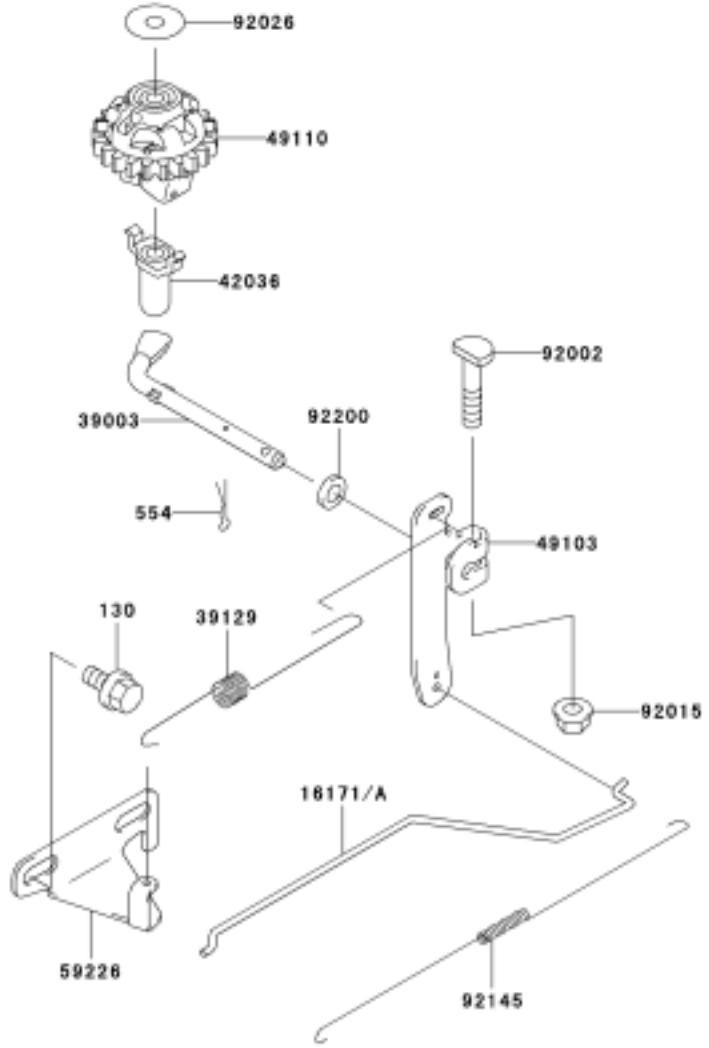

Ref No.	Part No.	Part Name	Qty	A
49088	49088-7007	STARTER-RECOIL	1	
92153	92153-7021	BOLT,M6	4	

E0200-A397A

Ref No.	Part No.	Part Name	Qty	A
11060	11060-2145	GASKET	1	
51049	51049-2087	CAP-TANK	1	
59071	59071-7012	JOINT	1	
92059	92059-2261	TUBE	1	
92170	92170-1577	CLAMP	1	
92170A	92170-2088	CLAMP	2	
92192	92192-7005	TUBE,6.35X12.7X285	1	

E0190-A610B

Ref No.	Part No.	Part Name	Qty	A
172	172G0680	BOLT-STUD	2	
186	186B0680	BOLT-UPSET-WP	2	
670	670B3032	O RING	1	
11011	11011-7021	CASE-AIR FILTER	*	
11011A	11011-7024	CASE-AIR FILTER	1	
11013	11013-7018	ELEMENT-AIR FILTER	1	
11029	11029-7010	ELEMENT-ASSY-AIR FILTER	1	
11061	11061-7012	GASKET,PIPE INTAKE	1	
11061A	11061-7013	GASKET,MUFFLER	*	
11061B	11061-7029	GASKET,MUFFLER	1	
16060	16060-7009	PIPE-INTAKE	1	
49070	49070-7011	MUFFLER-COMP	1	
49106	49106-7004	COVER-MUFFLER	1	
92015	92015-1193	NUT	2	
92026	92026-2272	SPACER,6.2X7.8X8	2	
92153	92153-7023	BOLT	1	

E0170-A456A

Ref No.	Part No.	Part Name	Qty	A
130	130B0612	BOLT-FLANGED	2	
554	554A0600	PIN-SNAP	1	
16171	16171-7013	LINK,THROTTLE	*	
16171A	16171-7015	LINK,THROTTLE	1	
39003	39003-7002	ARM-PIVOT	1	
39129	39129-7007	SPRING-GOVERNOR	1	
42036	42036-2051	SLEEVE	1	
49103	49103-7005	ARM-GOVERNOR	1	
49110	49110-7002	GOVERNOR-ASSY	1	
59226	59226-7014	PANEL-CONTROL	1	
92002	92002-2269	BOLT	1	
92015	92015-1193	NUT	1	
92026	92200-2036	SPACER	1	
92145	92145-7025	SPRING,THROTTLE	1	
92200	92200-2029	WASHER,6.5X11.5X2.0	1	

Ref No.	Part No.	Part Name	Qty	A
130	130B0620	BOLT-FLANGED	2	
311	311B0400	NUT-HEX	1	
410	410B0400	W-PLAIN-S	1	
14090	14090-2108	COVER	1	
14091	14091-7024	COVER	1	
16073	16073-2192	INSULATOR	1	
21169	21169-2071	TERMINAL	1	
21171	21171-7010	COIL-ASSY-IGNITION	1	
21194	21194-7014	FLYWHEEL-COMP	1	
26011	26011-7013	WIRE-LEAD	1	
92038	92038-2077	KEY	1	
92070	92070-2088	PLUG-SPARK,BPR5ES(NGK),SOLID	1	
92151	92151-2097	BOLT,12X30	1	
92153	92153-7007	BOLT	2	
92153A	92153-7012	BOLT,4X16	1	
92200	92200-7002	WASHER	1	