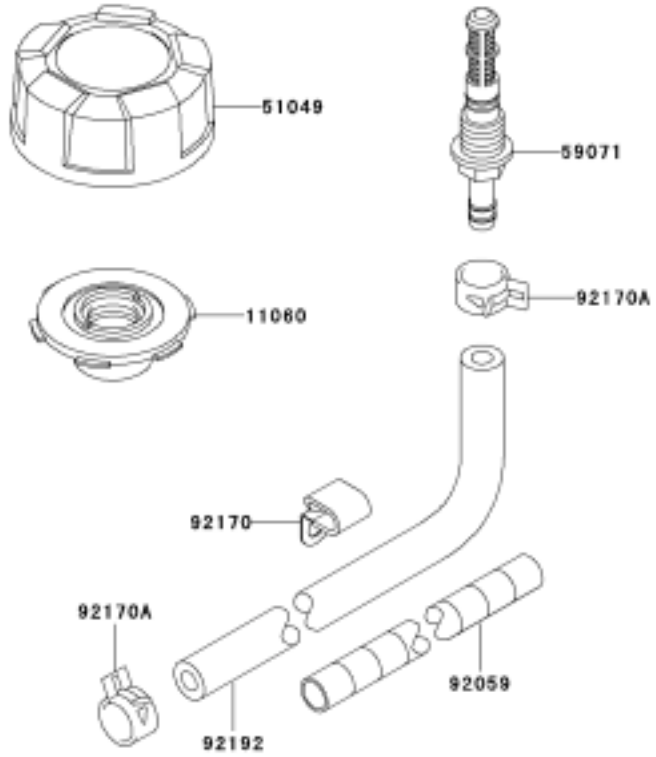

Ref No.	Part No.	Part Name	Qty	A
130	130B0610	BOLT-FLANGED	1	
13236	13236-7005	LEVER-COMP	1	
21083	21083-7015	ARM	1	
41035	41035-7005	PANEL-ASSY-BRAKE	1	
92015	92015-1193	NUT	1	
92145	92145-7004	SPRING	*	
92145A	92145-7023	SPRING	1	
92145B	92145-7032	SPRING	1	
92153	92153-7020	BOLT	2	

Ref No.	Part No.	Part Name	Qty	A
49088	49088-7007	STARTER-RECOIL	1	
92153	92153-7021	BOLT,M6	4	

E0200-A397A

Ref No.	Part No.	Part Name	Qty	A
11060	11060-2145	GASKET	1	
51049	51049-2087	CAP-TANK	1	
59071	59071-7012	JOINT	1	
92059	92059-2261	TUBE	1	
92170	92170-1577	CLAMP	1	
92170A	92170-2088	CLAMP	2	
92192	92192-7005	TUBE,6.35X12.7X285	1	

E0170-A456A

Ref No.	Part No.	Part Name	Qty	A
130	130B0612	BOLT-FLANGED	2	
554	554A0600	PIN-SNAP	1	
16171	16171-7013	LINK,THROTTLE	*	
16171A	16171-7015	LINK,THROTTLE	1	
39003	39003-7002	ARM-PIVOT	1	
39129	39129-7007	SPRING-GOVERNOR	1	
42036	42036-2051	SLEEVE	1	
49103	49103-7005	ARM-GOVERNOR	1	
49110	49110-7002	GOVERNOR-ASSY	1	
59226	59226-7014	PANEL-CONTROL	1	
92002	92002-2269	BOLT	1	
92015	92015-1193	NUT	1	
92026	92200-2036	SPACER	1	
92145	92145-7025	SPRING,THROTTLE	1	
92200	92200-2029	WASHER,6.5X11.5X2.0	1	

E0140-A252A

Ref No.	Part No.	Part Name	Qty	A
130	130B0612	BOLT-FLANGED	1	
670	670D2016	O RING,16MM	1	
11061	11061-7024	GASKET,12X19X1.27	*	
11061A	11061-7030	GASKET,12X19X1.27	1	
14075	14075-7007	CAP-ASSY	1	
14091	14091-7011	COVER,OIL FILTER	1	
16154	16154-7002	ROTOR-PUMP	1	
16154A	16154-7004	ROTOR-PUMP	1	
59231	59231-7004	FILLER	1	
92055	92055-2151	RING-O	1	
92151	92151-7012	BOLT,6X12	2	
92153	92153-7007	BOLT	1	
92153A	92153-7016	BOLT,12X12	1	