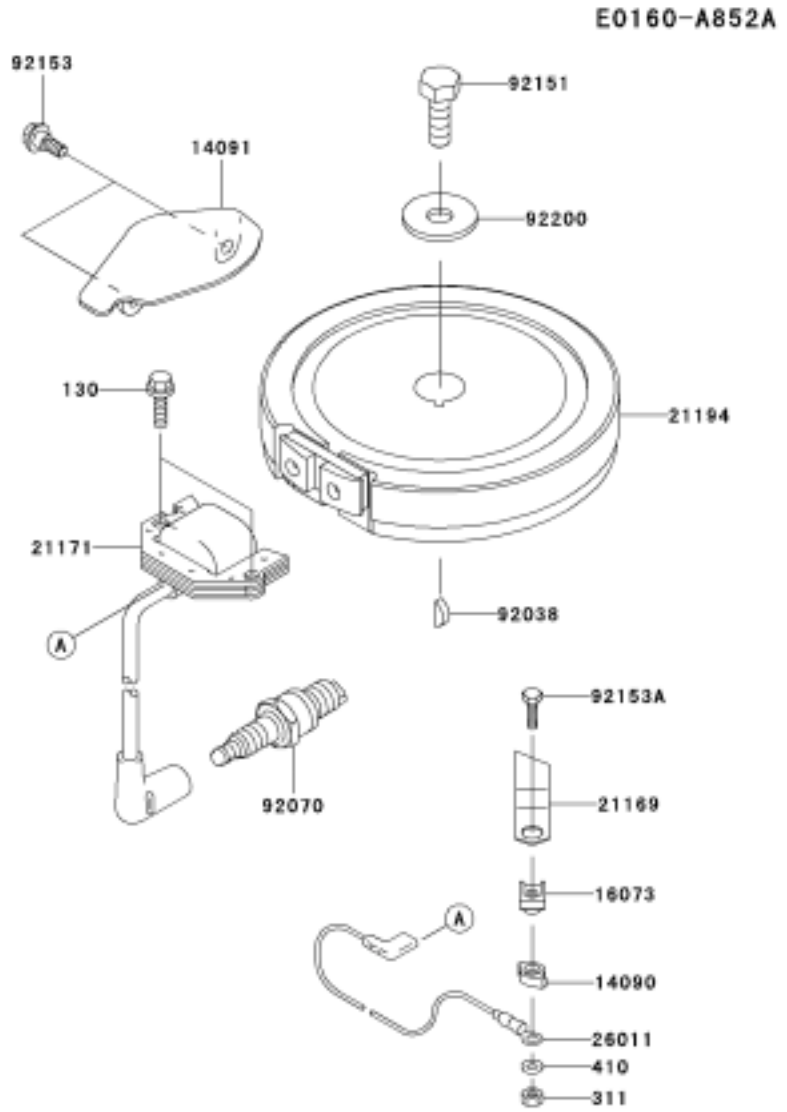

Ref No.	Part No.	Part Name	Qty	A
49088	49088-7007	STARTER-RECOIL	1	
92153	92153-7021	BOLT,M6	4	

E0200-A397A

Ref No.	Part No.	Part Name	Qty	A
11060	11060-2145	GASKET	1	
51049	51049-2087	CAP-TANK	1	
59071	59071-7012	JOINT	1	
92059	92059-2261	TUBE	1	
92170	92170-1577	CLAMP	1	
92170A	92170-2088	CLAMP	2	
92192	92192-7005	TUBE,6.35X12.7X285	1	

E0190-A610B

Ref No.	Part No.	Part Name	Qty	A
172	172G0680	BOLT-STUD	2	
186	186B0680	BOLT-UPSET-WP	2	
670	670B3032	O RING	1	
11011	11011-7021	CASE-AIR FILTER	*	
11011A	11011-7024	CASE-AIR FILTER	1	
11013	11013-7018	ELEMENT-AIR FILTER	1	
11029	11029-7010	ELEMENT-ASSY-AIR FILTER	1	
11061	11061-7012	GASKET,PIPE INTAKE	1	
11061A	11061-7013	GASKET,MUFFLER	*	
11061B	11061-7029	GASKET,MUFFLER	1	
16060	16060-7009	PIPE-INTAKE	1	
49070	49070-7011	MUFFLER-COMP	1	
49106	49106-7004	COVER-MUFFLER	1	
92015	92015-1193	NUT	2	
92026	92026-2272	SPACER,6.2X7.8X8	2	
92153	92153-7023	BOLT	1	

E0170-A456A

Ref No.	Part No.	Part Name	Qty	A
130	130B0612	BOLT-FLANGED	2	
554	554A0600	PIN-SNAP	1	
16171	16171-7013	LINK,THROTTLE	*	
16171A	16171-7015	LINK,THROTTLE	1	
39003	39003-7002	ARM-PIVOT	1	
39129	39129-7007	SPRING-GOVERNOR	1	
42036	42036-2051	SLEEVE	1	
49103	49103-7005	ARM-GOVERNOR	1	
49110	49110-7002	GOVERNOR-ASSY	1	
59226	59226-7014	PANEL-CONTROL	1	
92002	92002-2269	BOLT	1	
92015	92015-1193	NUT	1	
92026	92200-2036	SPACER	1	
92145	92145-7025	SPRING,THROTTLE	1	
92200	92200-2029	WASHER,6.5X11.5X2.0	1	

Ref No.	Part No.	Part Name	Qty	A
130	130B0620	BOLT-FLANGED	2	
311	311B0400	NUT-HEX	1	
410	410B0400	W-PLAIN-S	1	
14090	14090-2108	COVER	1	
14091	14091-7024	COVER	1	
16073	16073-2192	INSULATOR	1	
21169	21169-2071	TERMINAL	1	
21171	21171-7010	COIL-ASSY-IGNITION	1	
21194	21194-7014	FLYWHEEL-COMP	1	
26011	26011-7013	WIRE-LEAD	1	
92038	92038-2077	KEY	1	
92070	92070-2088	PLUG-SPARK,BPR5ES(NGK),SOLID	1	
92151	92151-2097	BOLT,12X30	1	
92153	92153-7007	BOLT	2	
92153A	92153-7012	BOLT,4X16	1	
92200	92200-7002	WASHER	1	