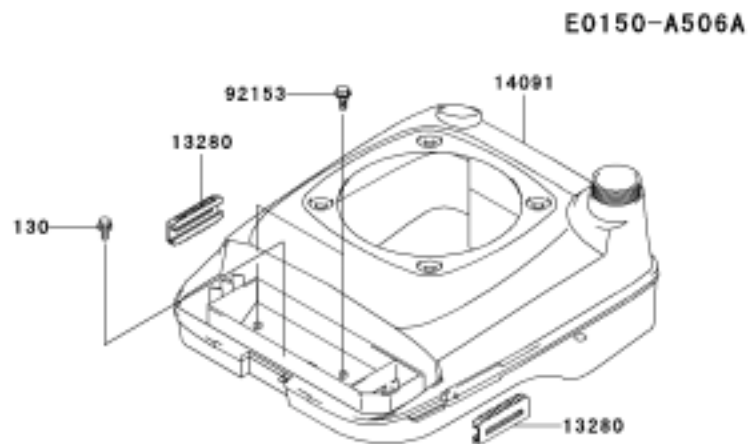

Ref No.	Part No.	Part Name	Qty	A
130	130B0612	BOLT-FLANGED	2	
11053	11053-7009	BRACKET,FAN	1	
13280	13280-7001	HOLDER	2	
14037	14037-7017	SCREEN	1	
14091	14091-7027	COVER	1	
59041	59041-7009	FAN	1	
59066	59066-7014	HOUSING-FAN	1	
92153	92153-7007	BOLT	2