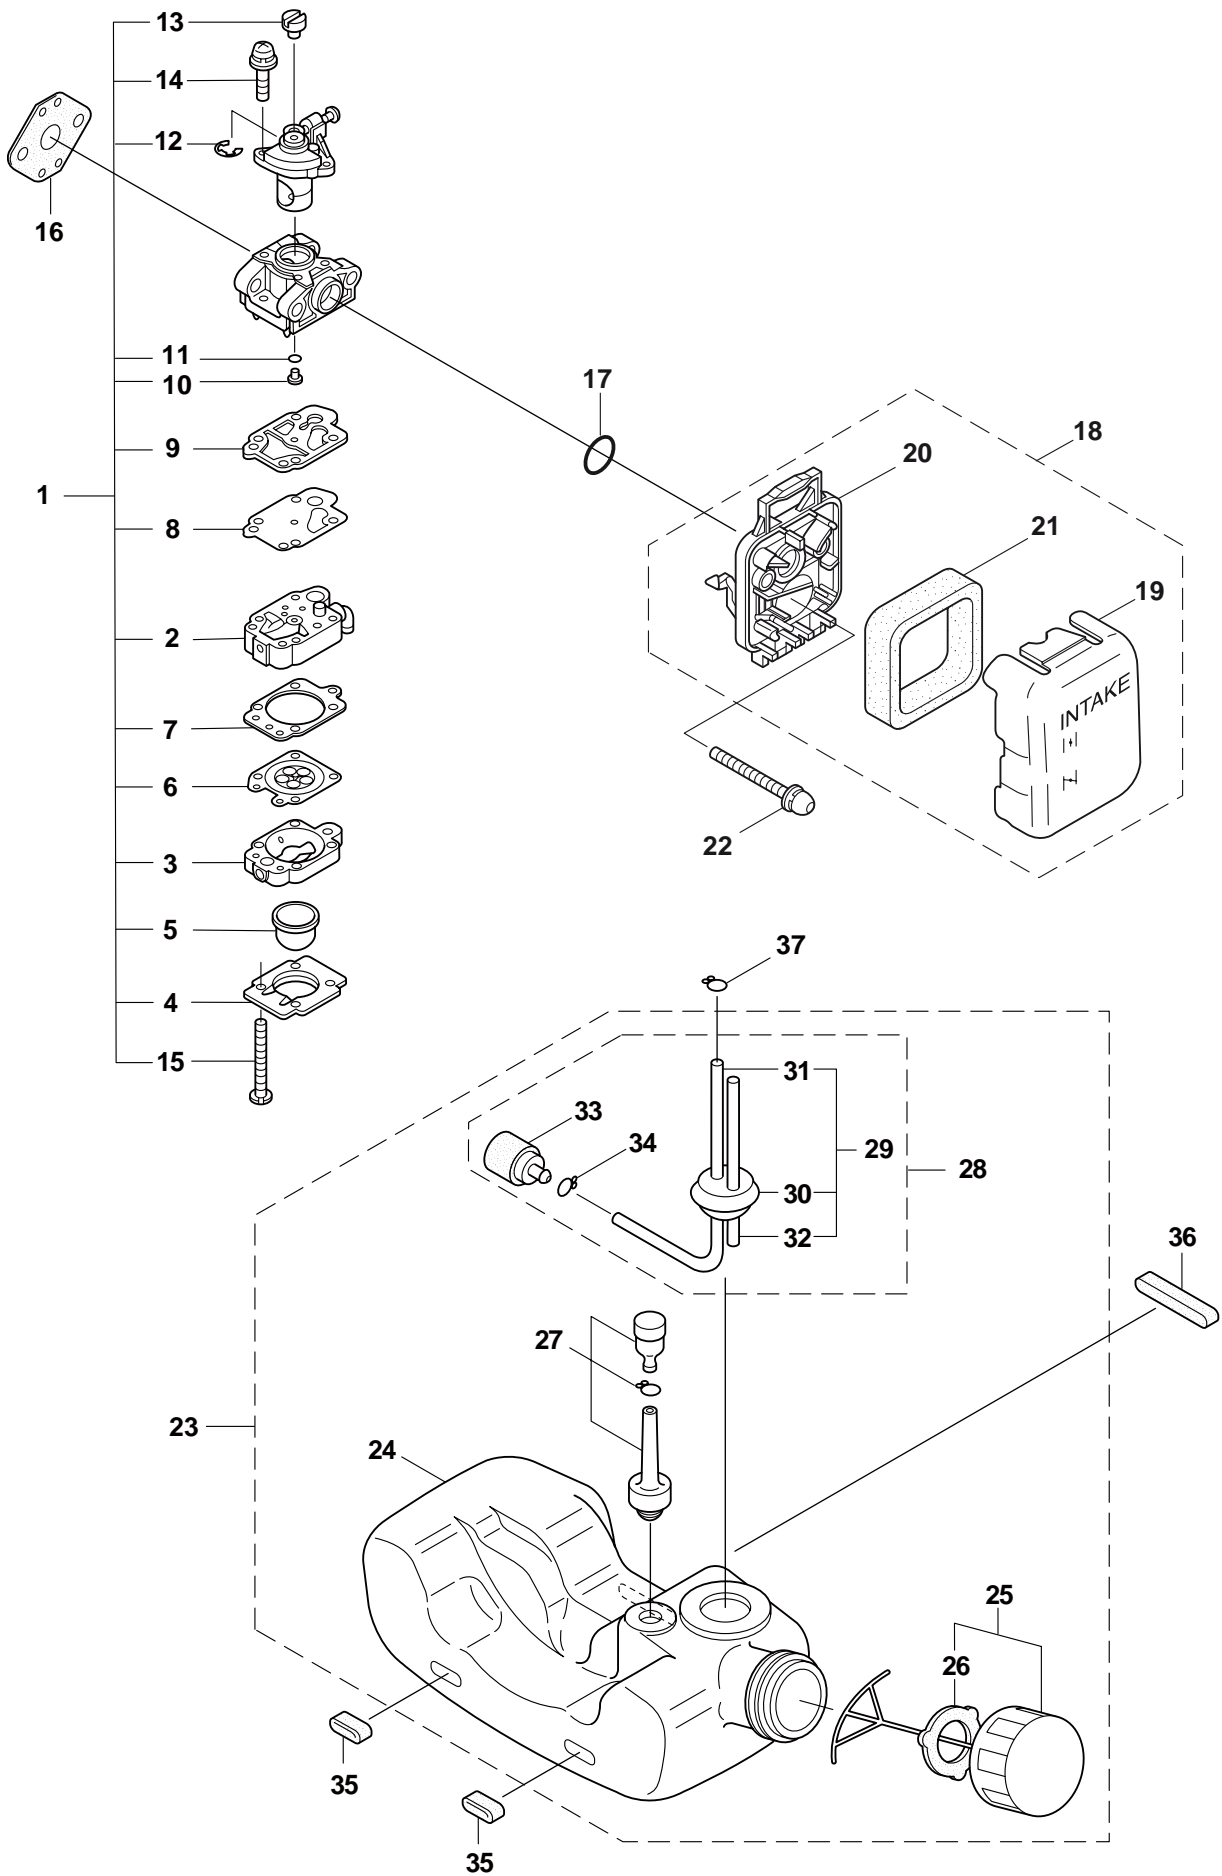

**D** HTE2123  
CARBURETOR & FUEL TANK

Position	Article	Quantity	Kit
1	575 37 18-01	1	
2	575 37 21-01	1	1
3	575 37 24-01	1	1
4	575 37 26-01	1	1
5	575 37 25-01	1	1
6	575 37 23-01	1	1
7	575 37 22-01	1	1
8	523 10 70-01	1	1
9	575 37 20-01	1	1
10	575 37 19-01	1	1
11	523 10 73-01	1	1
12	523 10 76-01	1	1
13	523 10 78-01	1	1
14	575 37 28-01	2	1
15	575 37 27-01	4	1
16	575 37 29-01	1	
17	575 37 35-01	1	
18	575 37 33-01	1	
19	575 37 42-01	1	18
20	575 37 34-01	1	18
21	575 37 41-01	1	18
22	575 37 40-01	2	
23	575 37 44-01	1	
24	575 37 45-01	1	23
25	575 37 46-01	1	23
26	575 37 47-01	1	23,25
27	575 37 48-01	1	23
28	575 37 49-01	1	23
29	575 37 50-01	1	23,28
30	575 37 51-01	1	23,28,29
31	575 37 52-01	1	23,28,29
32	575 37 53-01	1	23,28,29
33	575 37 54-01	1	23,28,29
34	523 11 08-01	1	23,28,29
35	575 37 55-01	2	
36	575 37 56-01	1	
37	523 11 08-01	1	