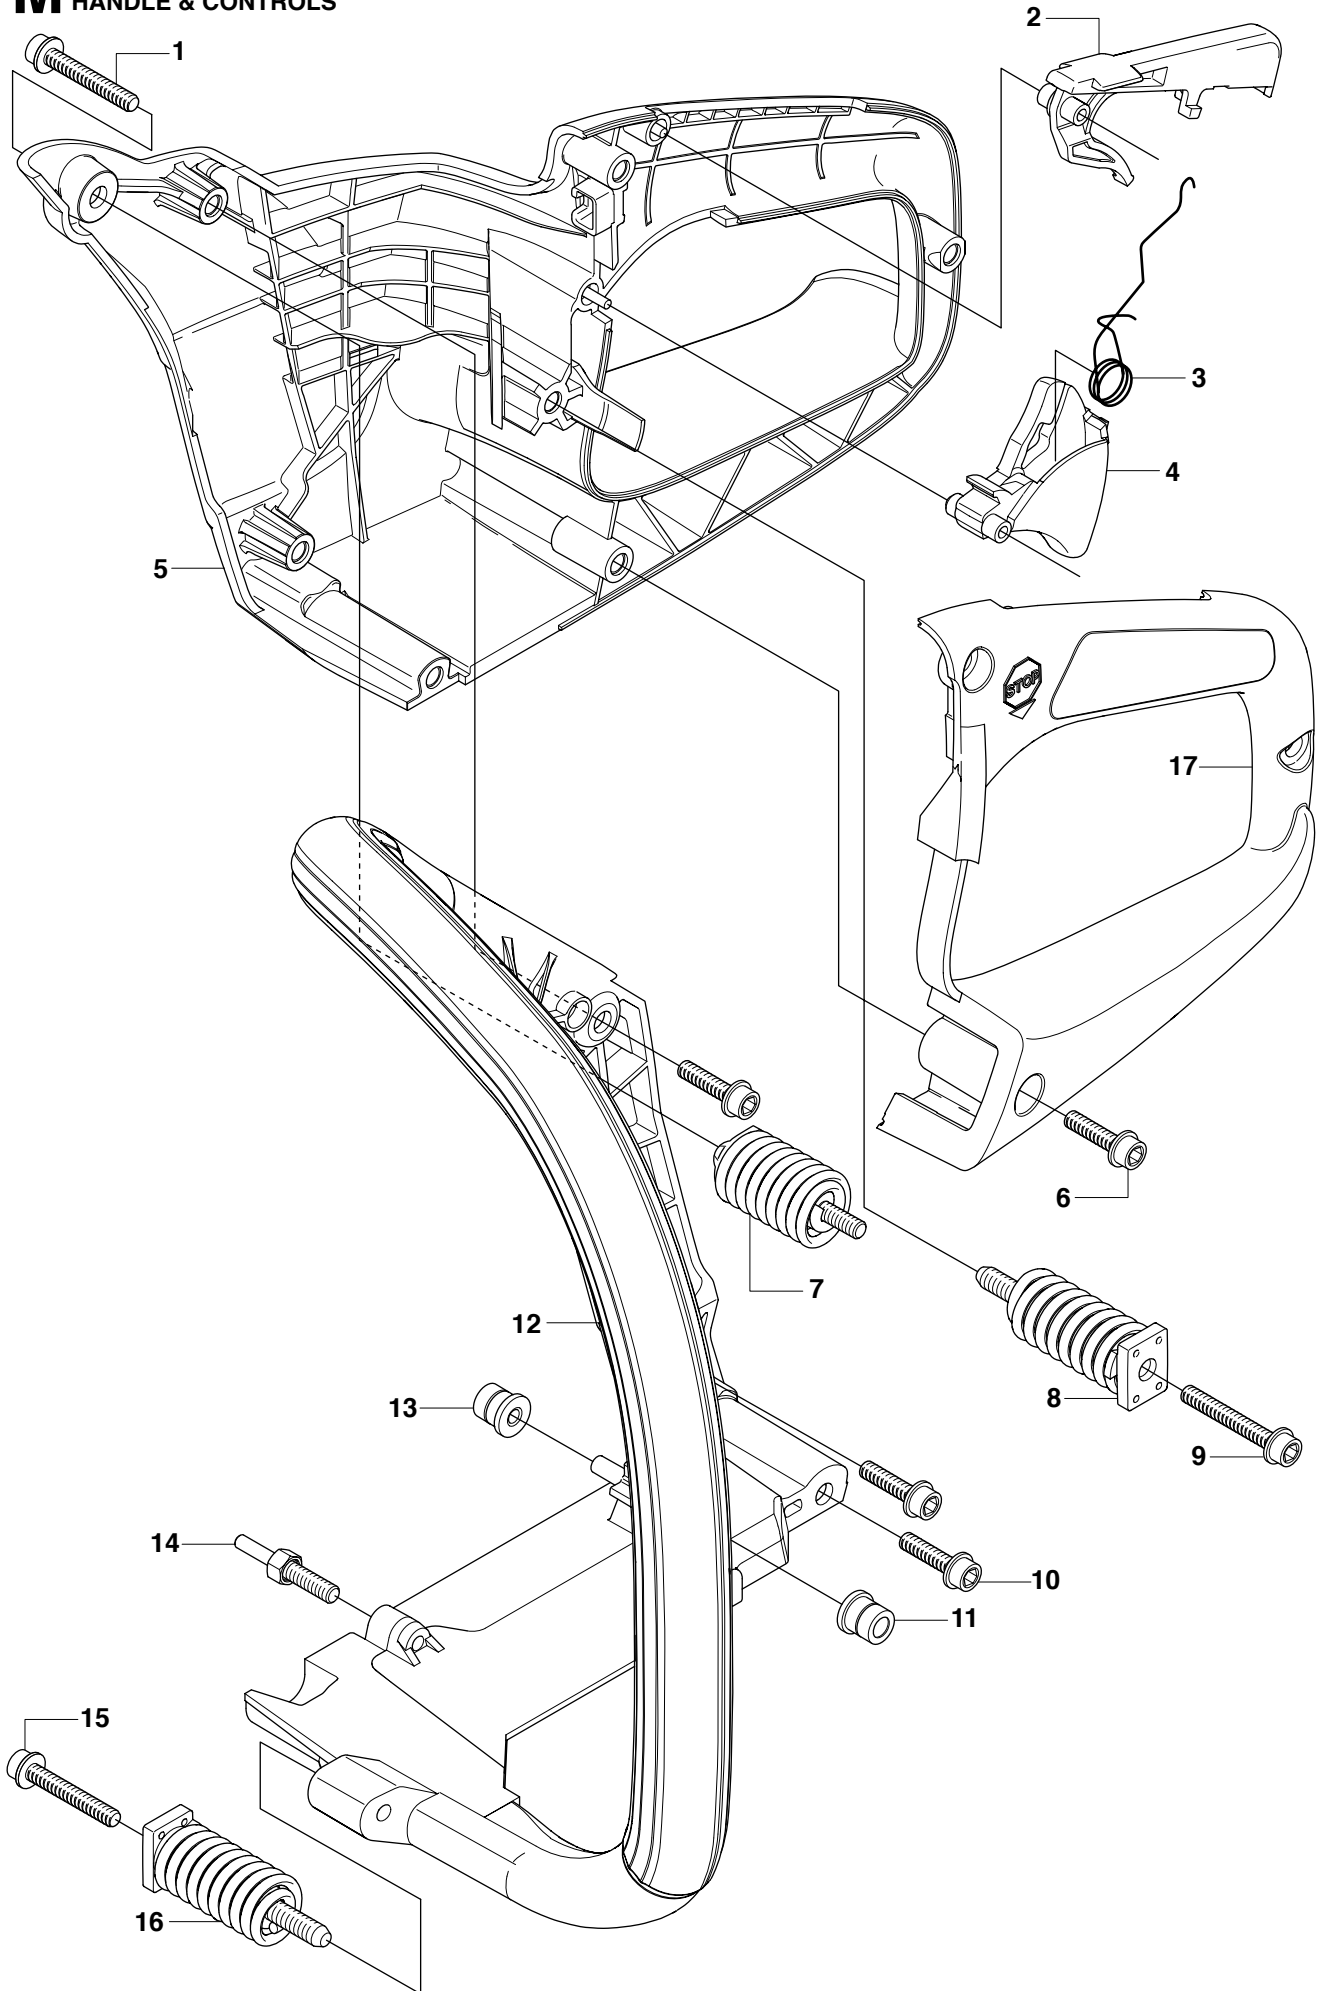

M CS2255
HANDLE & CONTROLS

Position	Article	Quantity	Notes	Kit
1	503 21 88-76	1		
2	502 44 02-02	1		
3	503 99 86-01	1		
4	537 26 05-02	1		
5	537 23 06-02	1		
6	503 21 02-70	3		
7	537 30 46-01	1		
8	503 85 41-01	1		
9	503 21 88-76	1		
10	503 21 02-70	3		
11	503 86 92-01	1		
12	501 98 72-01	1		
13	503 86 92-01	3		
14	537 24 29-01	1		
15	503 21 88-76	1		
16	503 92 31-01	1		
17	537 23 07-02	1