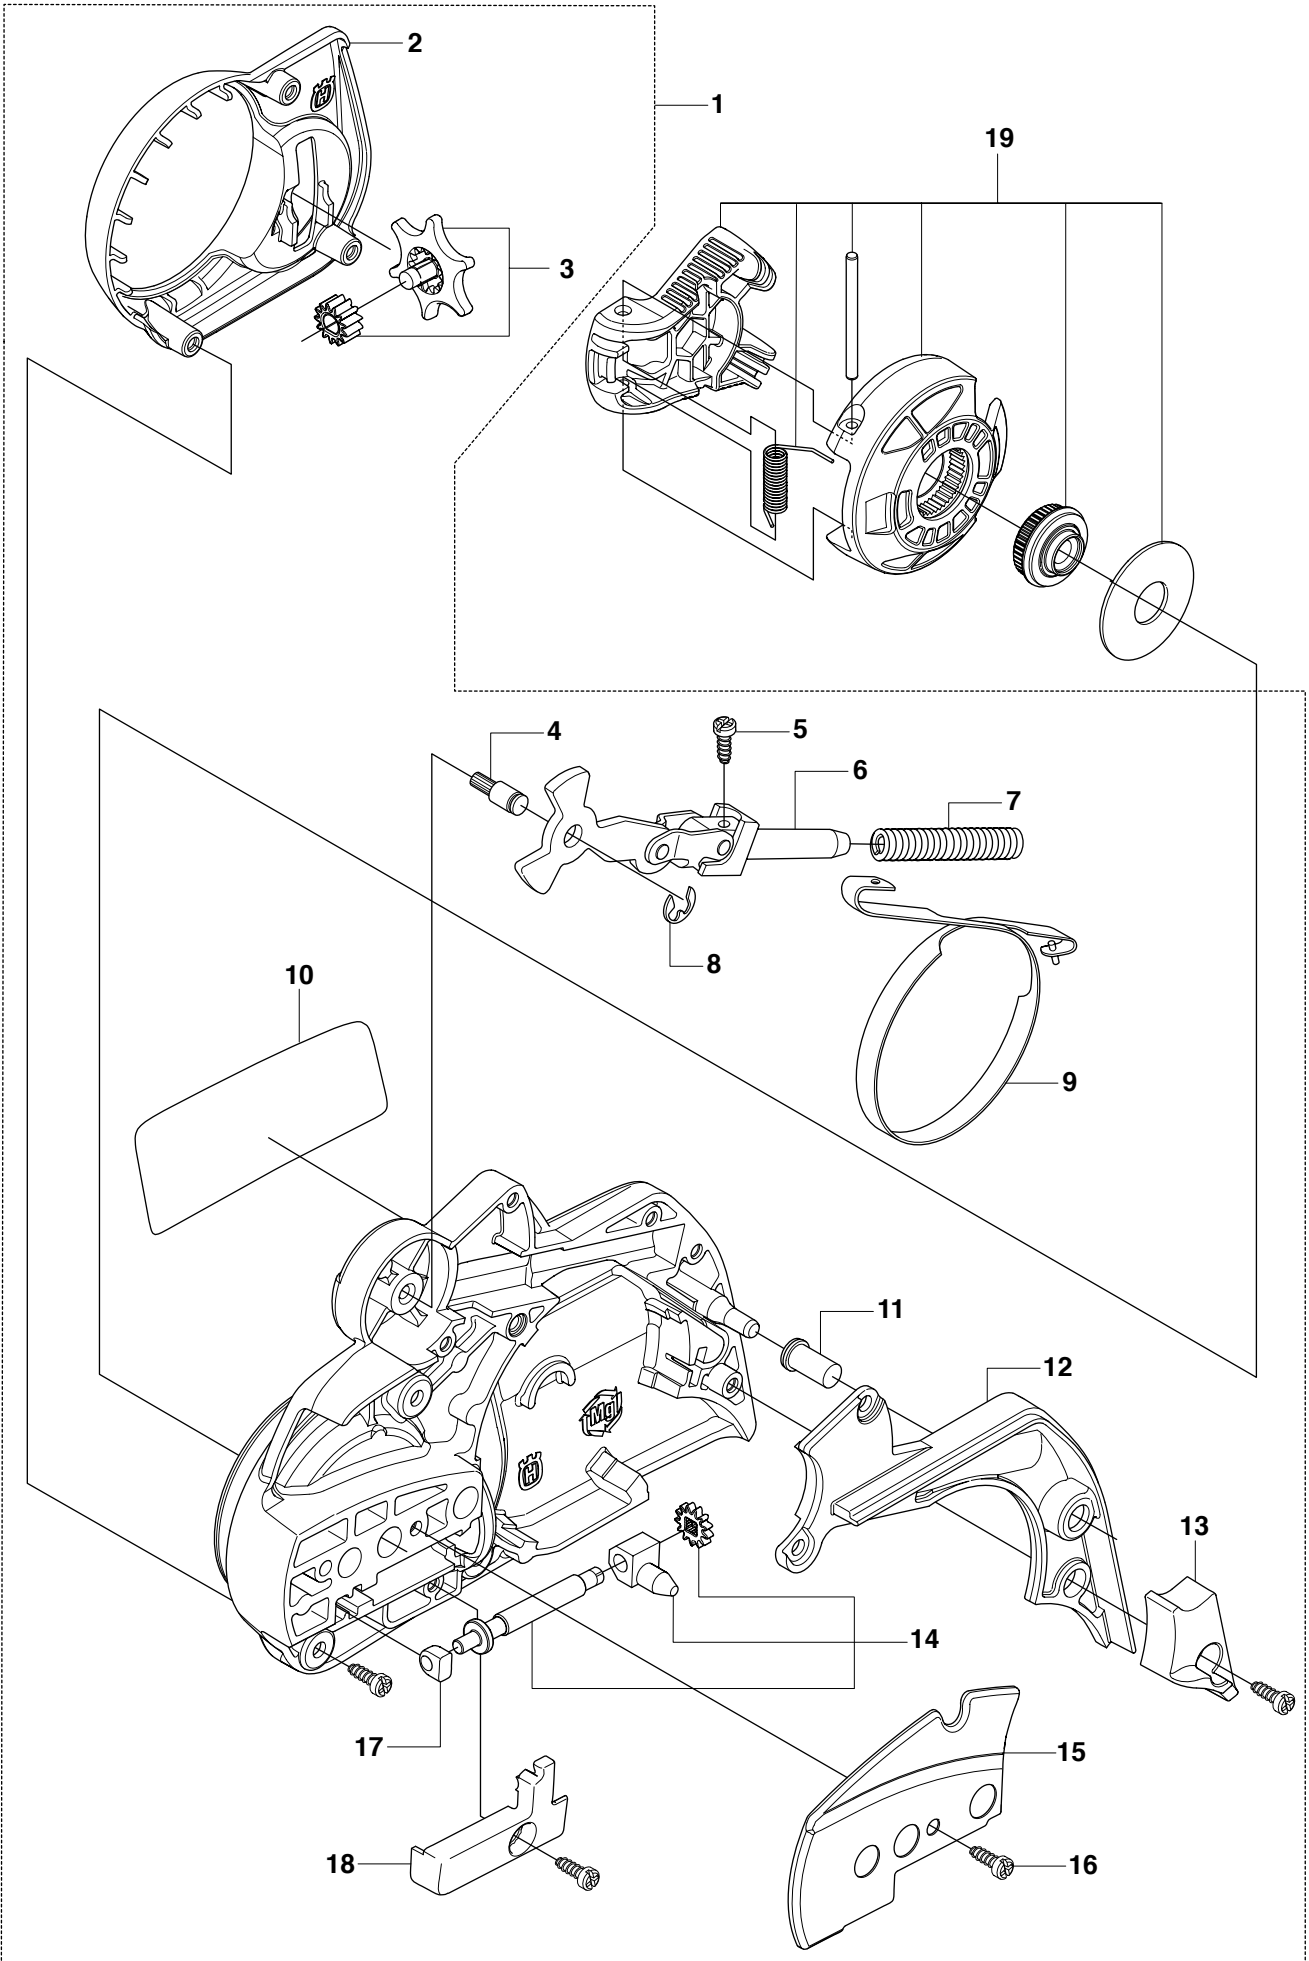

CS2255

Spare parts

Ersatzteile

Pièces détachées

Reserve onderdelen

Repuestos

Reservdelar

A1 CS2255 CLUTCH COVER

Position	Article	Quantity	Notes	Kit
1	544 21 72-02	1		
2	537 39 26-02	1		1
3	537 34 72-02	1		1
4	503 89 29-01	1		1
5	503 21 70-10	1		1
6	503 89 08-02	1		1
7	503 46 59-01	1		1
8	735 31 08-20	1		1
9	537 04 30-01	1		1
10	544 35 75-02	1		1
11	503 85 52-01	1		1
12	544 08 29-01	1		1
13	544 08 30-01	1		1
14	537 39 29-01	1		1
15	505 32 10-01	1		1
16	503 21 70-10	9		1
17	525 35 43-01	1		1
18	504 54 28-01	1		1
19	537 34 78-02	1		

A2 CS2255
CLUTCH COVER

Page A2 CS2255 CLUTCH COVER

Position	Article	Quantity	Notes	Kit
1	544 09 79-03	1	CS2255	
2	503 89 29-01	1		1
3	503 21 70-10	1		1
4	503 89 08-02	1		1
5	503 46 59-01	1		1
6	735 31 08-20	1		1
7	537 04 30-01	1		1
8	503 85 52-01	1		1
9	544 08 29-01	1		1
10	503 22 00-01	2		1
11	740 48 07-02	1		1
12	503 23 00-63	2		1
13	537 07 94-02	1		1
14	540 06 33-01	1		1
15	503 21 70-10	1		1
16	537 39 70-01	1		1
17	537 28 66-01	1		1
18	537 01 74-01	1		1
19	544 08 30-01	1		1
20	503 21 70-10	4		1
21	544 37 68-02	1		1

B CS2255
CLUTCH & OIL PUMP

Page B CS2255 CLUTCH & OIL PUMP

Position	Article	Quantity	Notes	Kit
1	537 11 05-03	1		
2	537 35 91-01	2		1
3	503 25 52-01	1		4
4	537 29 17-02	1	.325"x7 SPUR	
4	537 29 16-02	1	3/8"x7 SPUR	
5	537 25 26-01	1		
6	544 18 01-04	1		
7	537 06 93-02	1		6
8	537 26 15-01	1		
9	503 23 00-60	1		6
10	503 89 16-01	1		6
11	503 21 74-16	1		
12	503 23 00-60	1		6
13	503 89 15-01	1		6
14	537 26 14-01	1		
15	721 11 64-30	1		6
16	537 02 71-01	1		6
17	510 04 43-01	1		