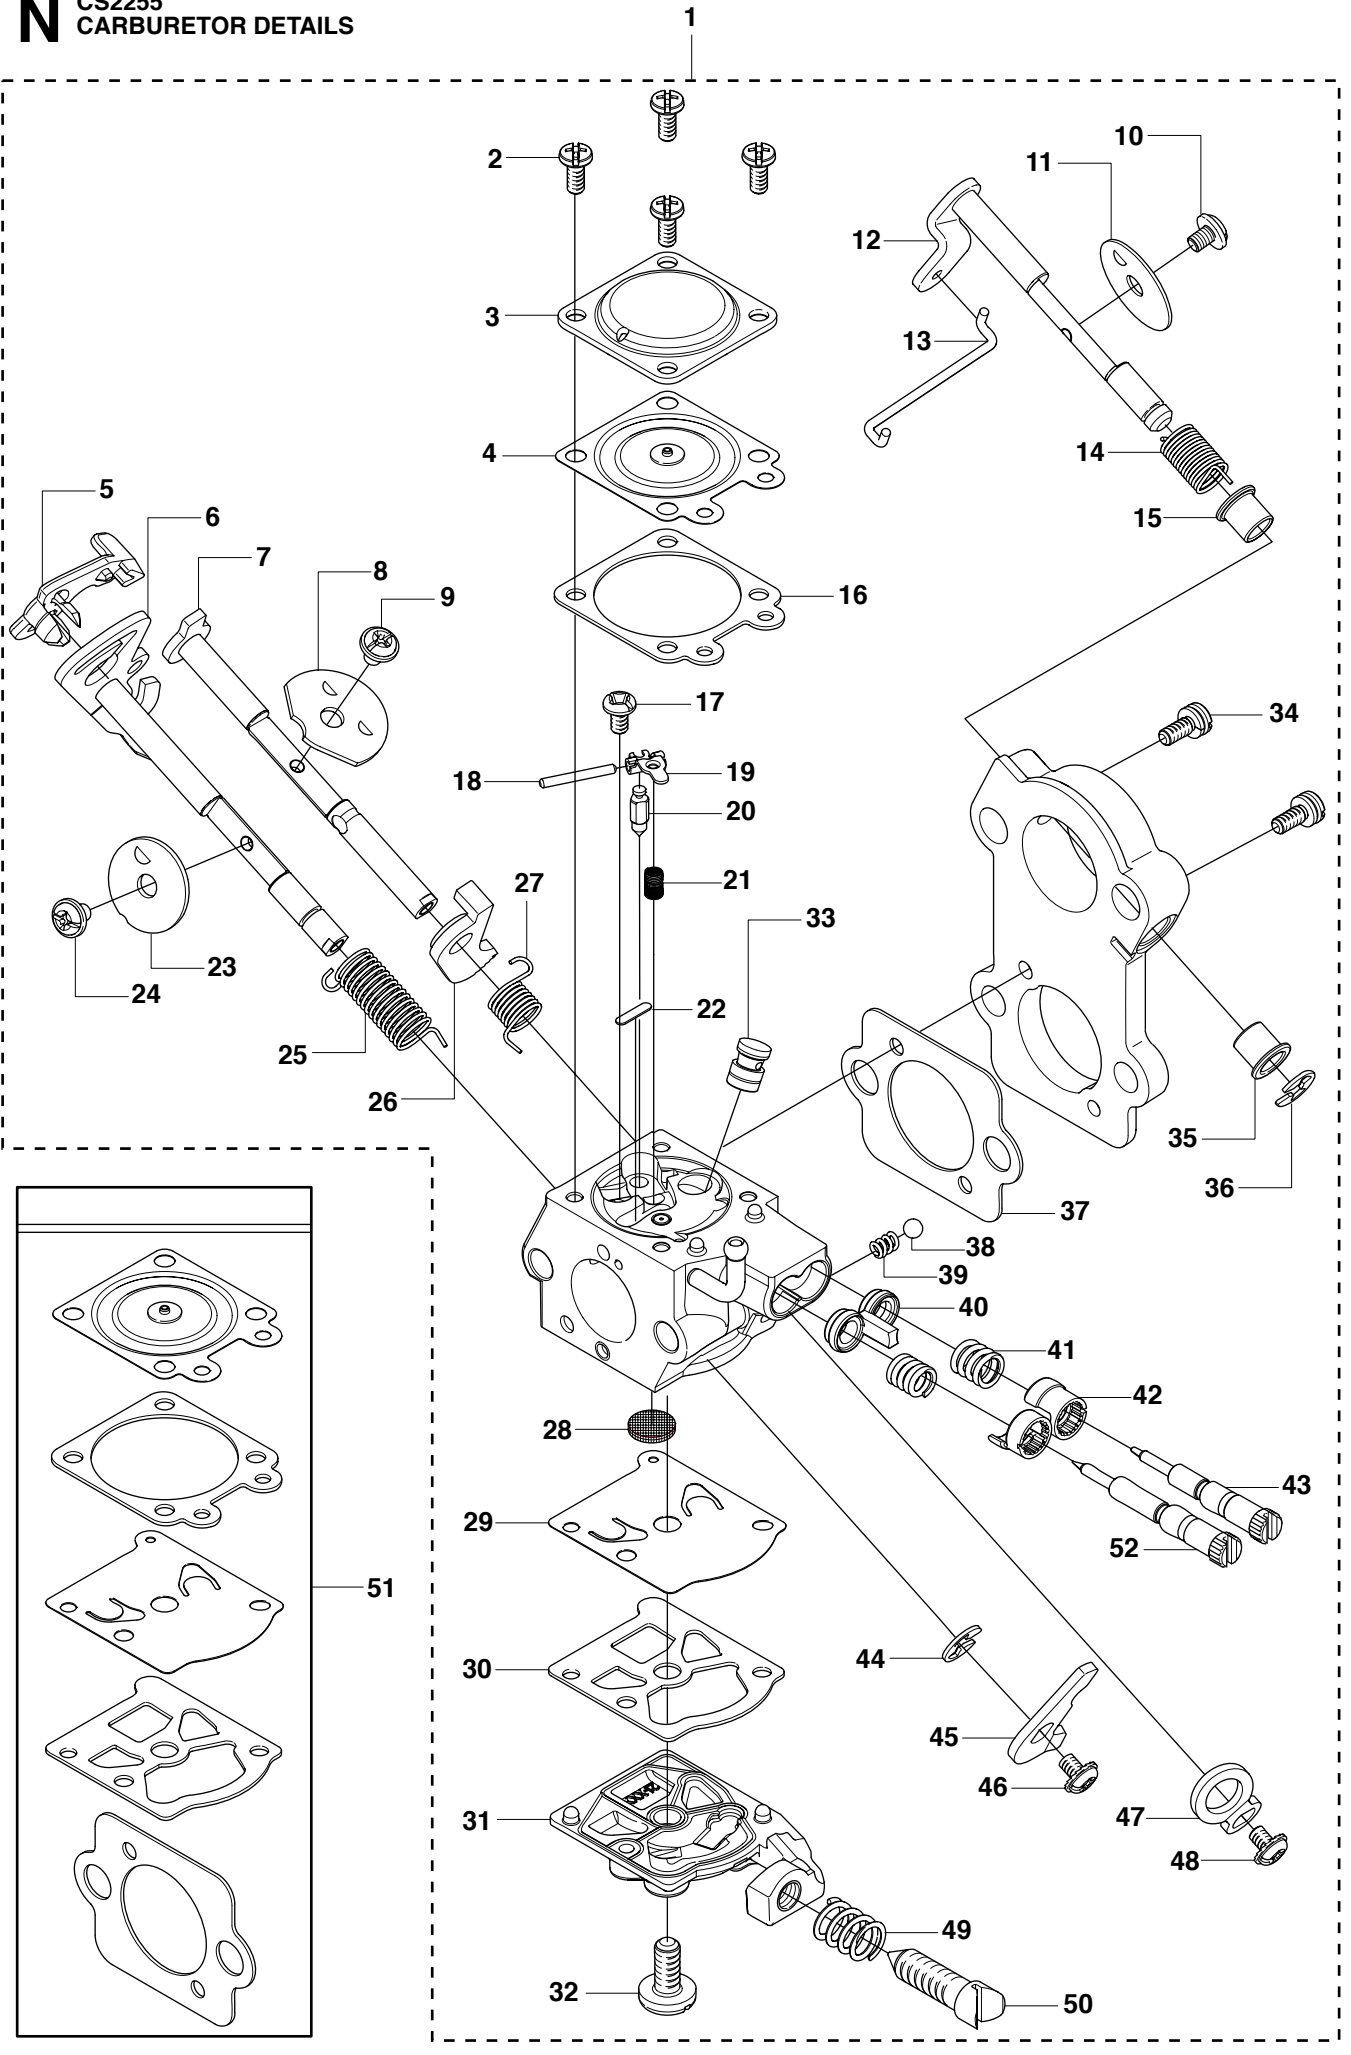

N CS2255
CARBURETOR DETAILS

Page N CS2255 CARBURETOR DETAILS				
Position	Article	Quantity	Notes	Kit
1	544 88 30-01	1	WALBRO, WTEA-1	
2	503 58 46-01	4		1
3	505 31 67-54	1		1
4	502 84 70-01	1		1, 51
5	537 30 62-01	1		1
6	537 40 74-01	1		1
7	537 40 75-01	1		1
8	537 40 77-01	1		1
9	537 00 34-01	1		1
10	537 00 34-01	1		1
11	537 40 68-01	1		1
12	537 40 69-01	1		1
13	537 40 72-01	1		1
14	537 40 70-01	1		1
15	537 40 67-01	1		1
16	504 35 09-06	1		1, 51
17	502 84 71-01	1		1
18	505 52 01-25	1		1
19	502 84 74-01	1		1
20	503 56 34-01	1		1
21	503 91 47-01	1		1
22	502 84 69-01	1		1
23	502 84 66-01	1		1
24	544 11 15-01	1		1
25	537 40 84-01	1		1
26	537 40 92-01	1		1
27	537 40 86-01	1		1
28	501 66 61-01	1		1
29	502 21 36-01	1		1, 51
30	504 13 09-06	1		1, 51
31	537 40 73-01	1		1
32	501 46 69-01	1		1
33	502 84 68-01	1		1
34	537 40 83-01	2		1
35	537 40 66-01	1		1
36	505 31 67-36	1		1
37	537 40 81-01	1		1, 51
38	501 46 85-01	1		1
39	501 46 84-01	1		1
40	544 97 14-01	1		1
41	544 97 10-01	2		1
42	544 97 08-01	2		1
43	502 84 72-01	1	High Speed	1
44	505 31 67-36	1		1
45	537 40 71-01	1		1
46	501 46 87-01	1		1
47	537 40 76-01	1		1
48	501 46 87-01	1		1
49	503 56 42-01	1		1
50	537 40 82-01	1		1
51	505 27 84-01	1	Set of Gaskets	
52	502 84 73-01	1	Low Speed	1