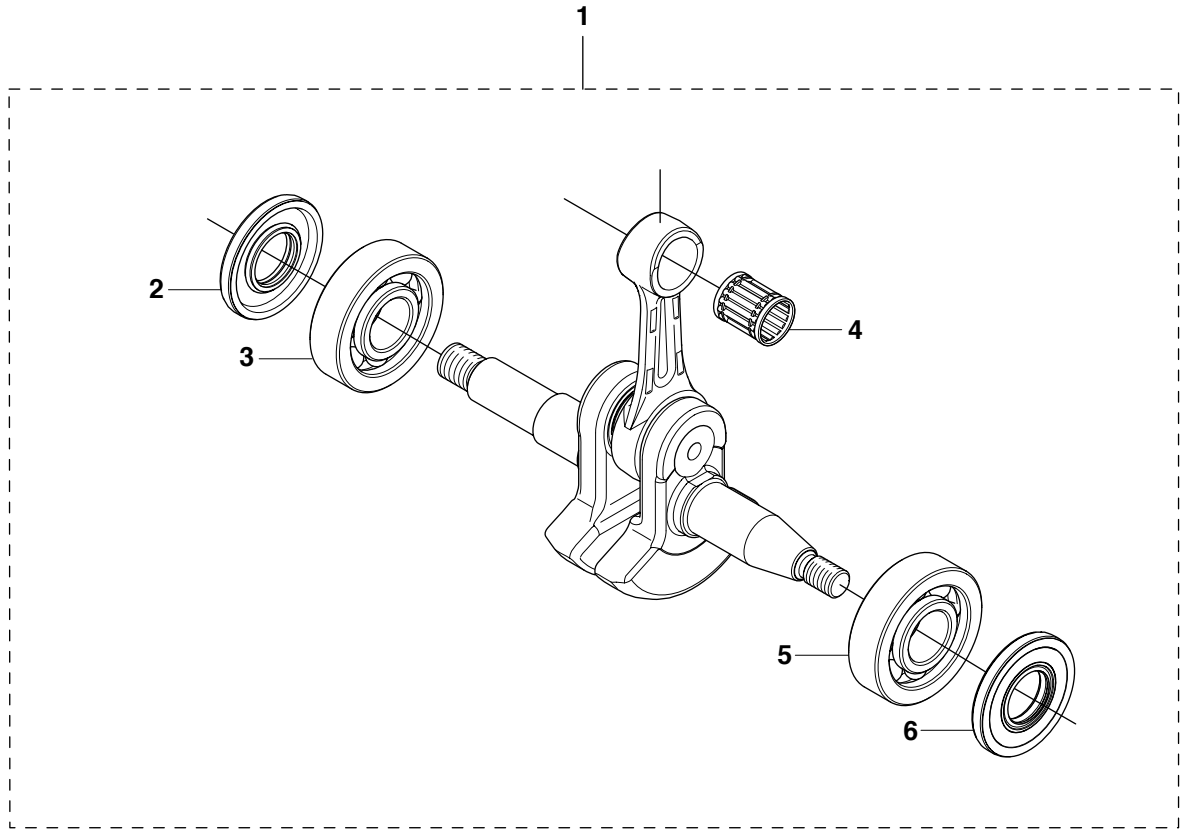

J CS2255
CRANKSHAFT

Position	Article	Quantity	Notes	Kit
1	537 31 40-02	1		
2	503 26 19-01	1		1
3	503 25 16-02	1		1
4	501 86 18-01	1		1
5	503 25 16-02	1		1
6	503 26 19-01	1		1