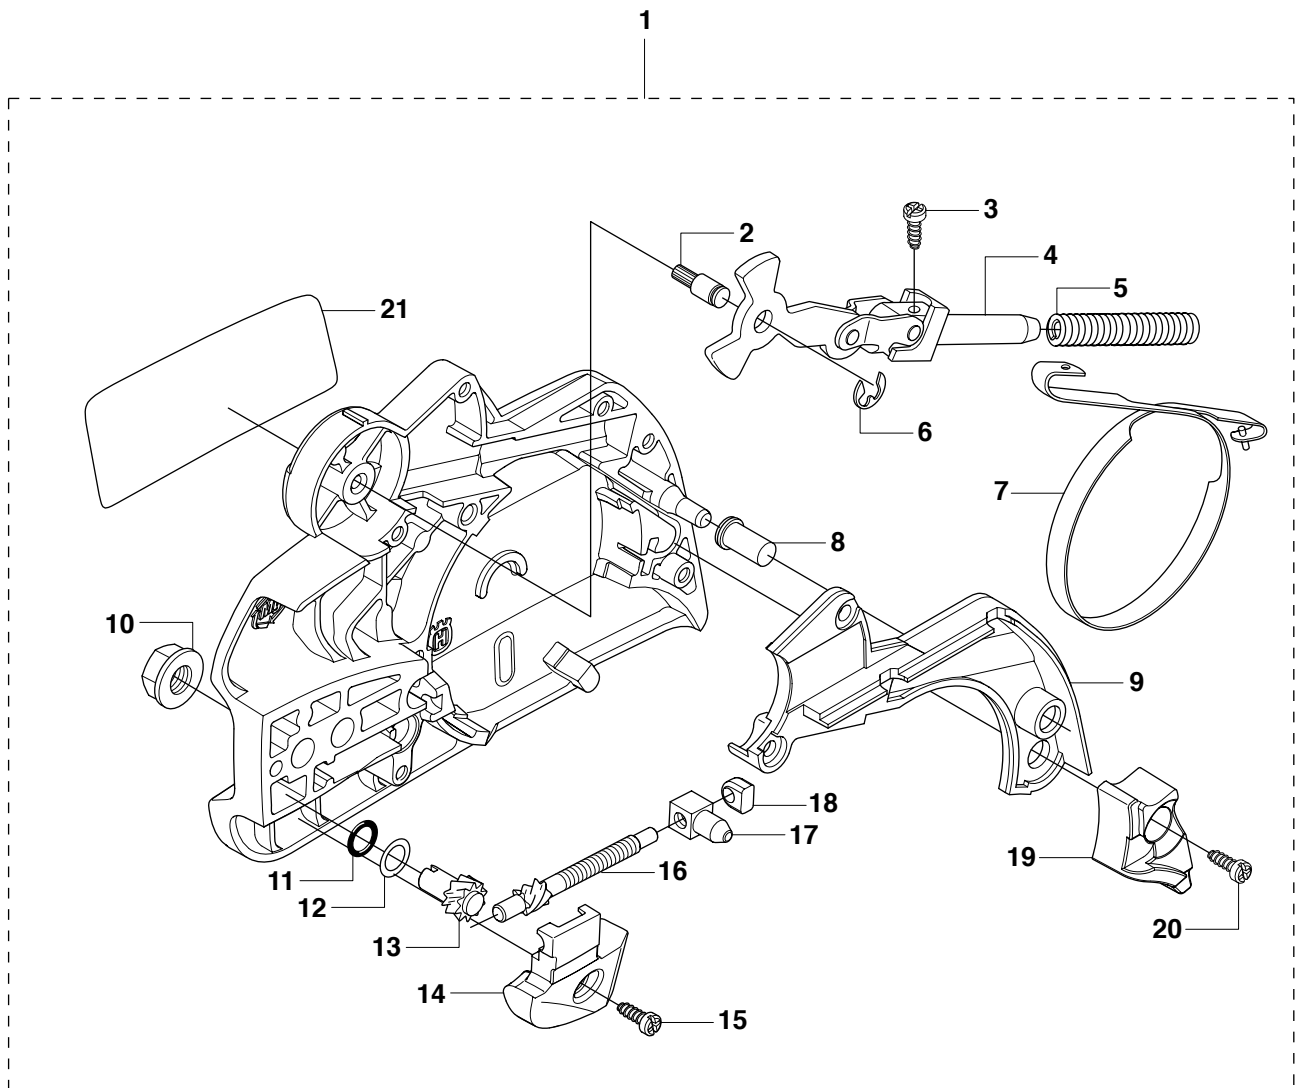

CS2255

Spare parts

Ersatzteile

Pièces détachées

Reserve onderdelen

Repuestos

Reservdelar

A1 CS2255 CLUTCH COVER

Position	Article	Quantity	Notes	Kit
1	544 21 72-02	1		
2	537 39 26-02	1		1
3	537 34 72-02	1		1
4	503 89 29-01	1		1
5	503 21 70-10	1		1
6	503 89 08-02	1		1
7	503 46 59-01	1		1
8	735 31 08-20	1		1
9	537 04 30-01	1		1
10	544 35 75-02	1		1
11	503 85 52-01	1		1
12	544 08 29-01	1		1
13	544 08 30-01	1		1
14	537 39 29-01	1		1
15	505 32 10-01	1		1
16	503 21 70-10	9		1
17	525 35 43-01	1		1
18	504 54 28-01	1		1
19	537 34 78-02	1		

A2 CS2255
CLUTCH COVER

Page A2 CS2255 CLUTCH COVER

Position	Article	Quantity	Notes	Kit
1	544 09 79-03	1	CS2255	
2	503 89 29-01	1		1
3	503 21 70-10	1		1
4	503 89 08-02	1		1
5	503 46 59-01	1		1
6	735 31 08-20	1		1
7	537 04 30-01	1		1
8	503 85 52-01	1		1
9	544 08 29-01	1		1
10	503 22 00-01	2		1
11	740 48 07-02	1		1
12	503 23 00-63	2		1
13	537 07 94-02	1		1
14	540 06 33-01	1		1
15	503 21 70-10	1		1
16	537 39 70-01	1		1
17	537 28 66-01	1		1
18	537 01 74-01	1		1
19	544 08 30-01	1		1
20	503 21 70-10	4		1
21	544 37 68-02	1		1

B CS2255
CLUTCH & OIL PUMP

Page B CS2255 CLUTCH & OIL PUMP

Position	Article	Quantity	Notes	Kit
1	537 11 05-03	1		
2	537 35 91-01	2		1
3	503 25 52-01	1		4
4	537 29 17-02	1	.325"x7 SPUR	
4	537 29 16-02	1	3/8"x7 SPUR	
5	537 25 26-01	1		
6	544 18 01-04	1		
7	537 06 93-02	1		6
8	537 26 15-01	1		
9	503 23 00-60	1		6
10	503 89 16-01	1		6
11	503 21 74-16	1		
12	503 23 00-60	1		6
13	503 89 15-01	1		6
14	537 26 14-01	1		
15	721 11 64-30	1		6
16	537 02 71-01	1		6
17	510 04 43-01	1		