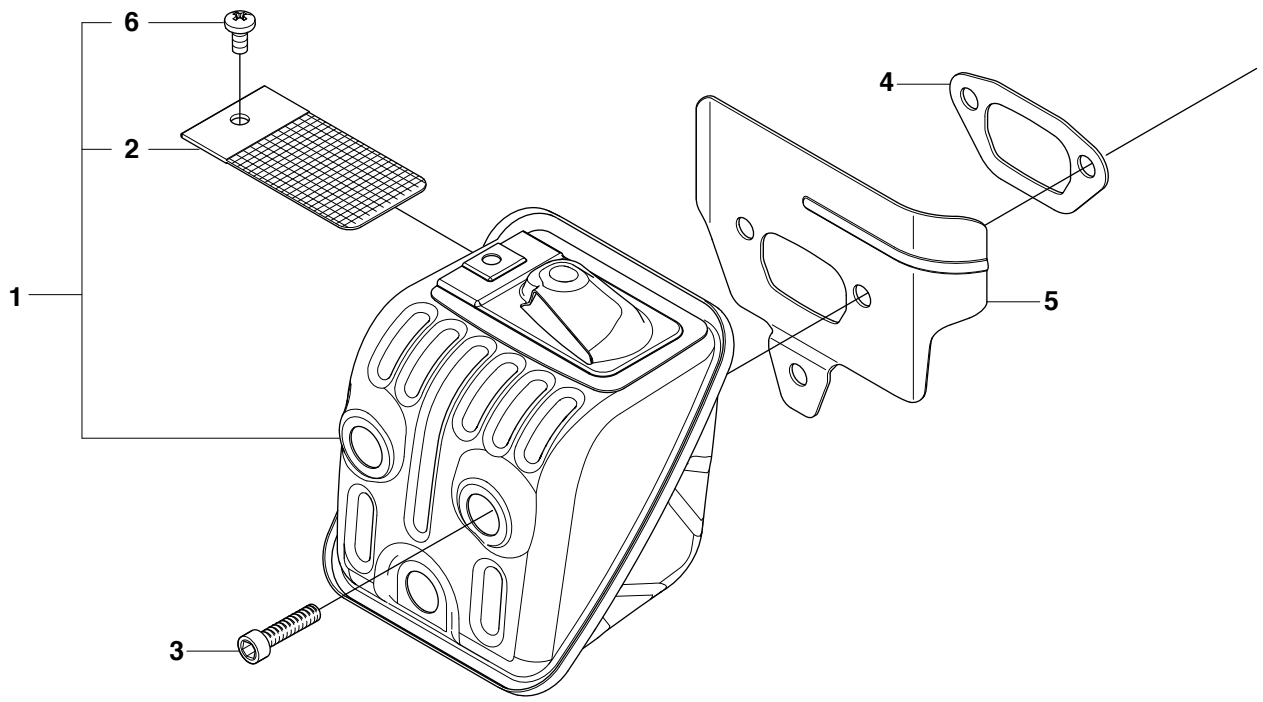

F CS2255
MUFFLER

Page F CS2255 MUFFLER				
Position	Article	Quantity	Notes	Kit
1	505 41 62-02	1		
2	544 11 68-02	1		1
3	725 53 68-55	3		
4	537 28 77-01	1		
5	537 28 76-01	1		
6	724 12 87-59	1		1