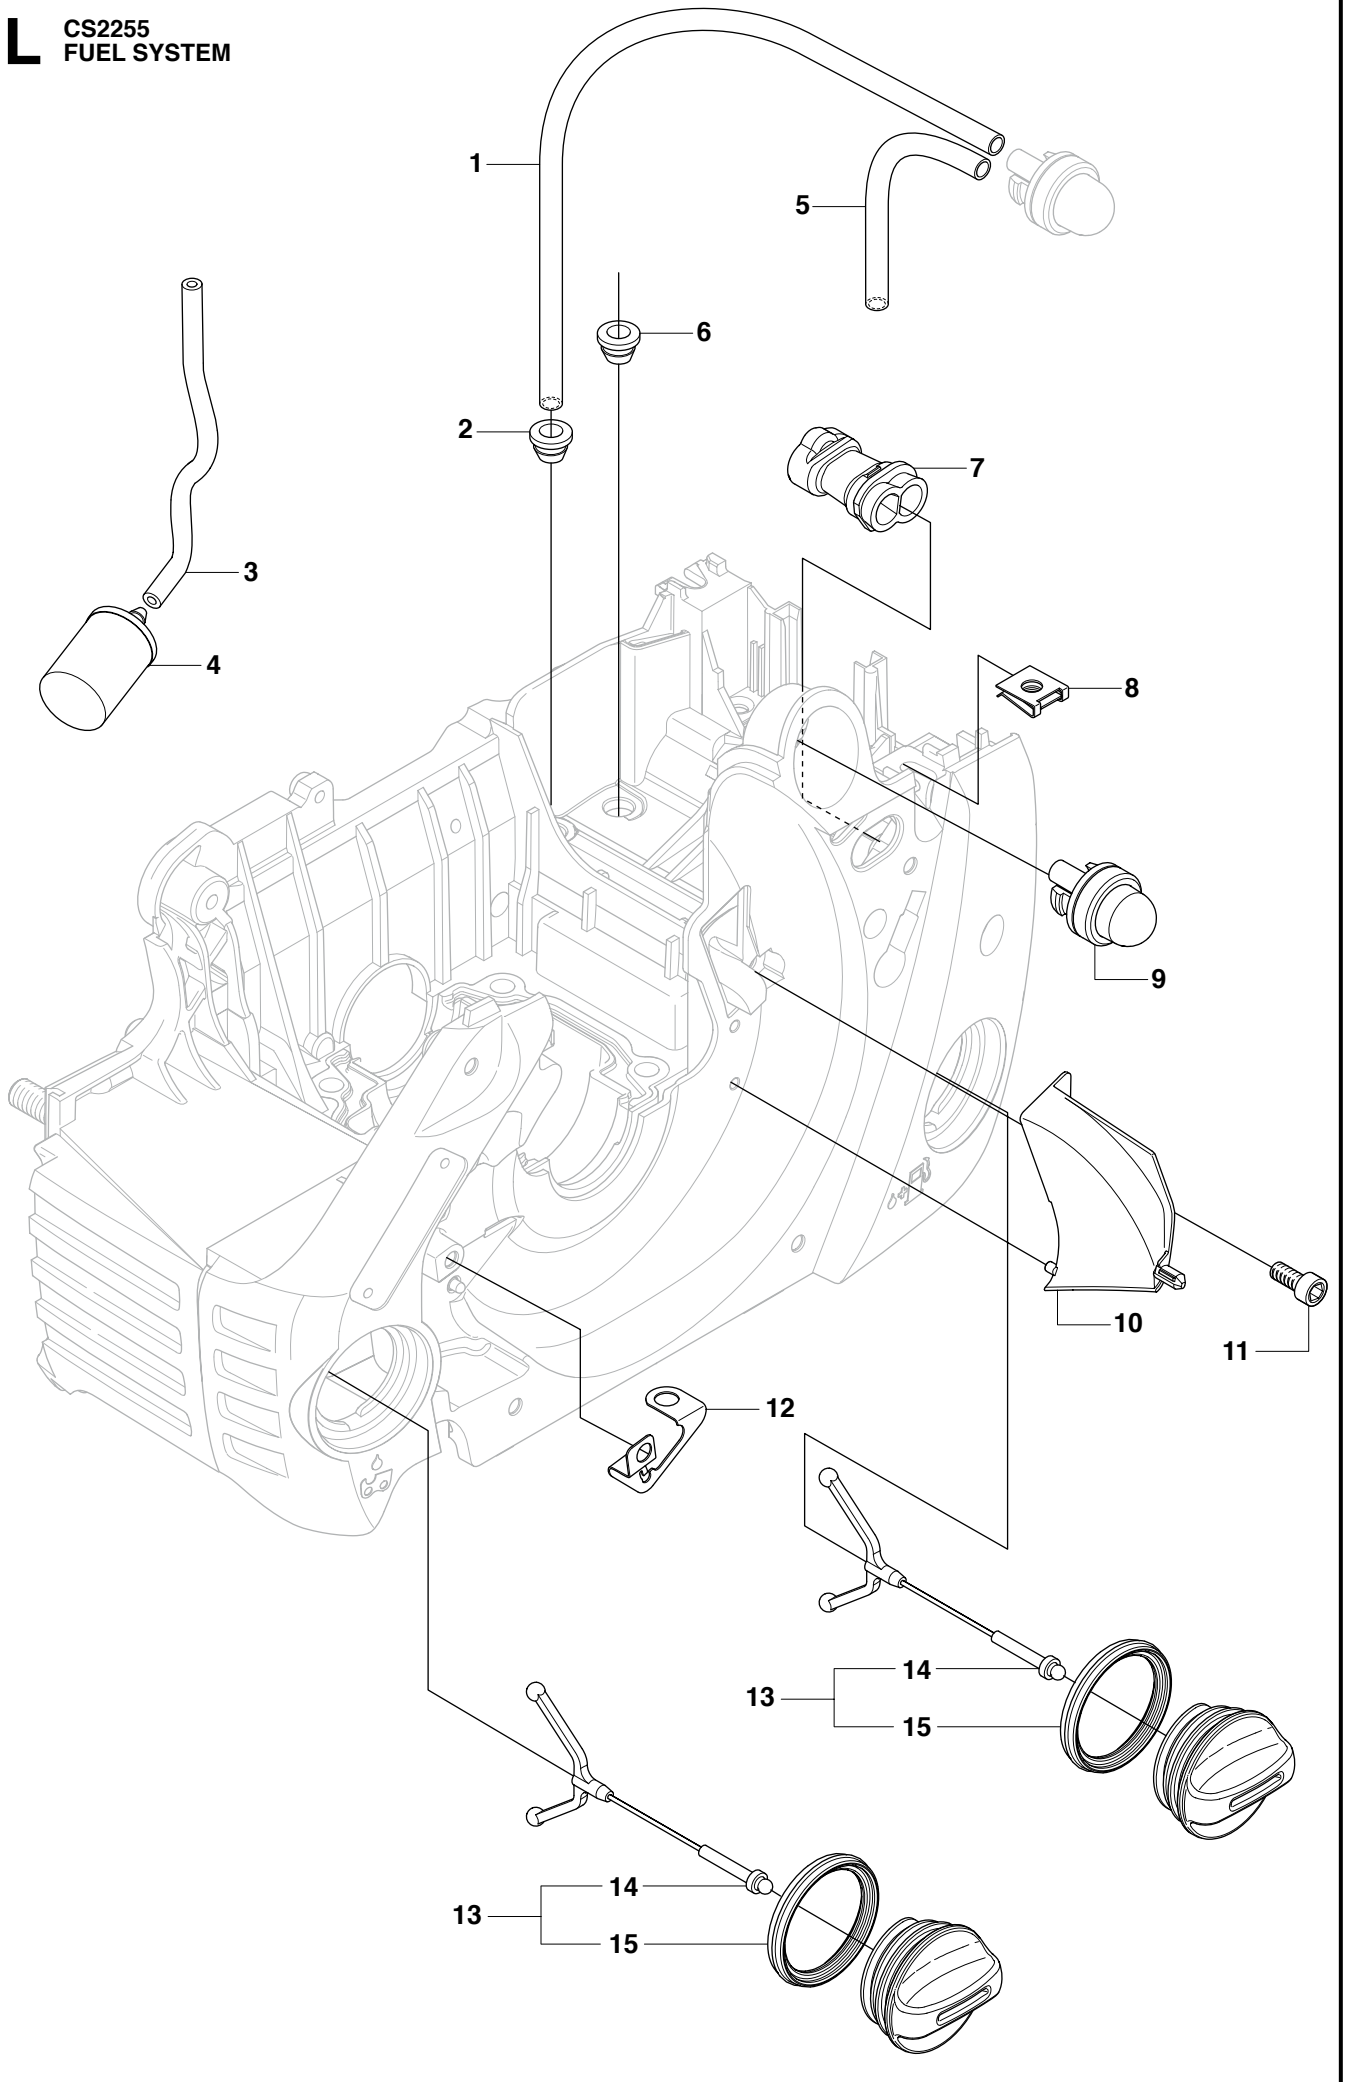

L CS2255
FUEL SYSTEM

Position	Article	Quantity	Notes	Kit
1	537 04 24-08	1		
2	503 73 58-01	1		
3	544 32 50-02	1		
4	503 44 32-01	1		
5	537 04 24-02	1		
6	503 73 58-01	1		
7	544 07 14-01	1		
8	503 22 69-02	3		
9	503 93 66-01	1		
10	537 31 79-01	1		
11	503 21 74-12	1		
12	537 27 80-01	1		
13	544 11 12-02	1		
14	503 57 89-01	1		13
15	537 21 50-01	1		13