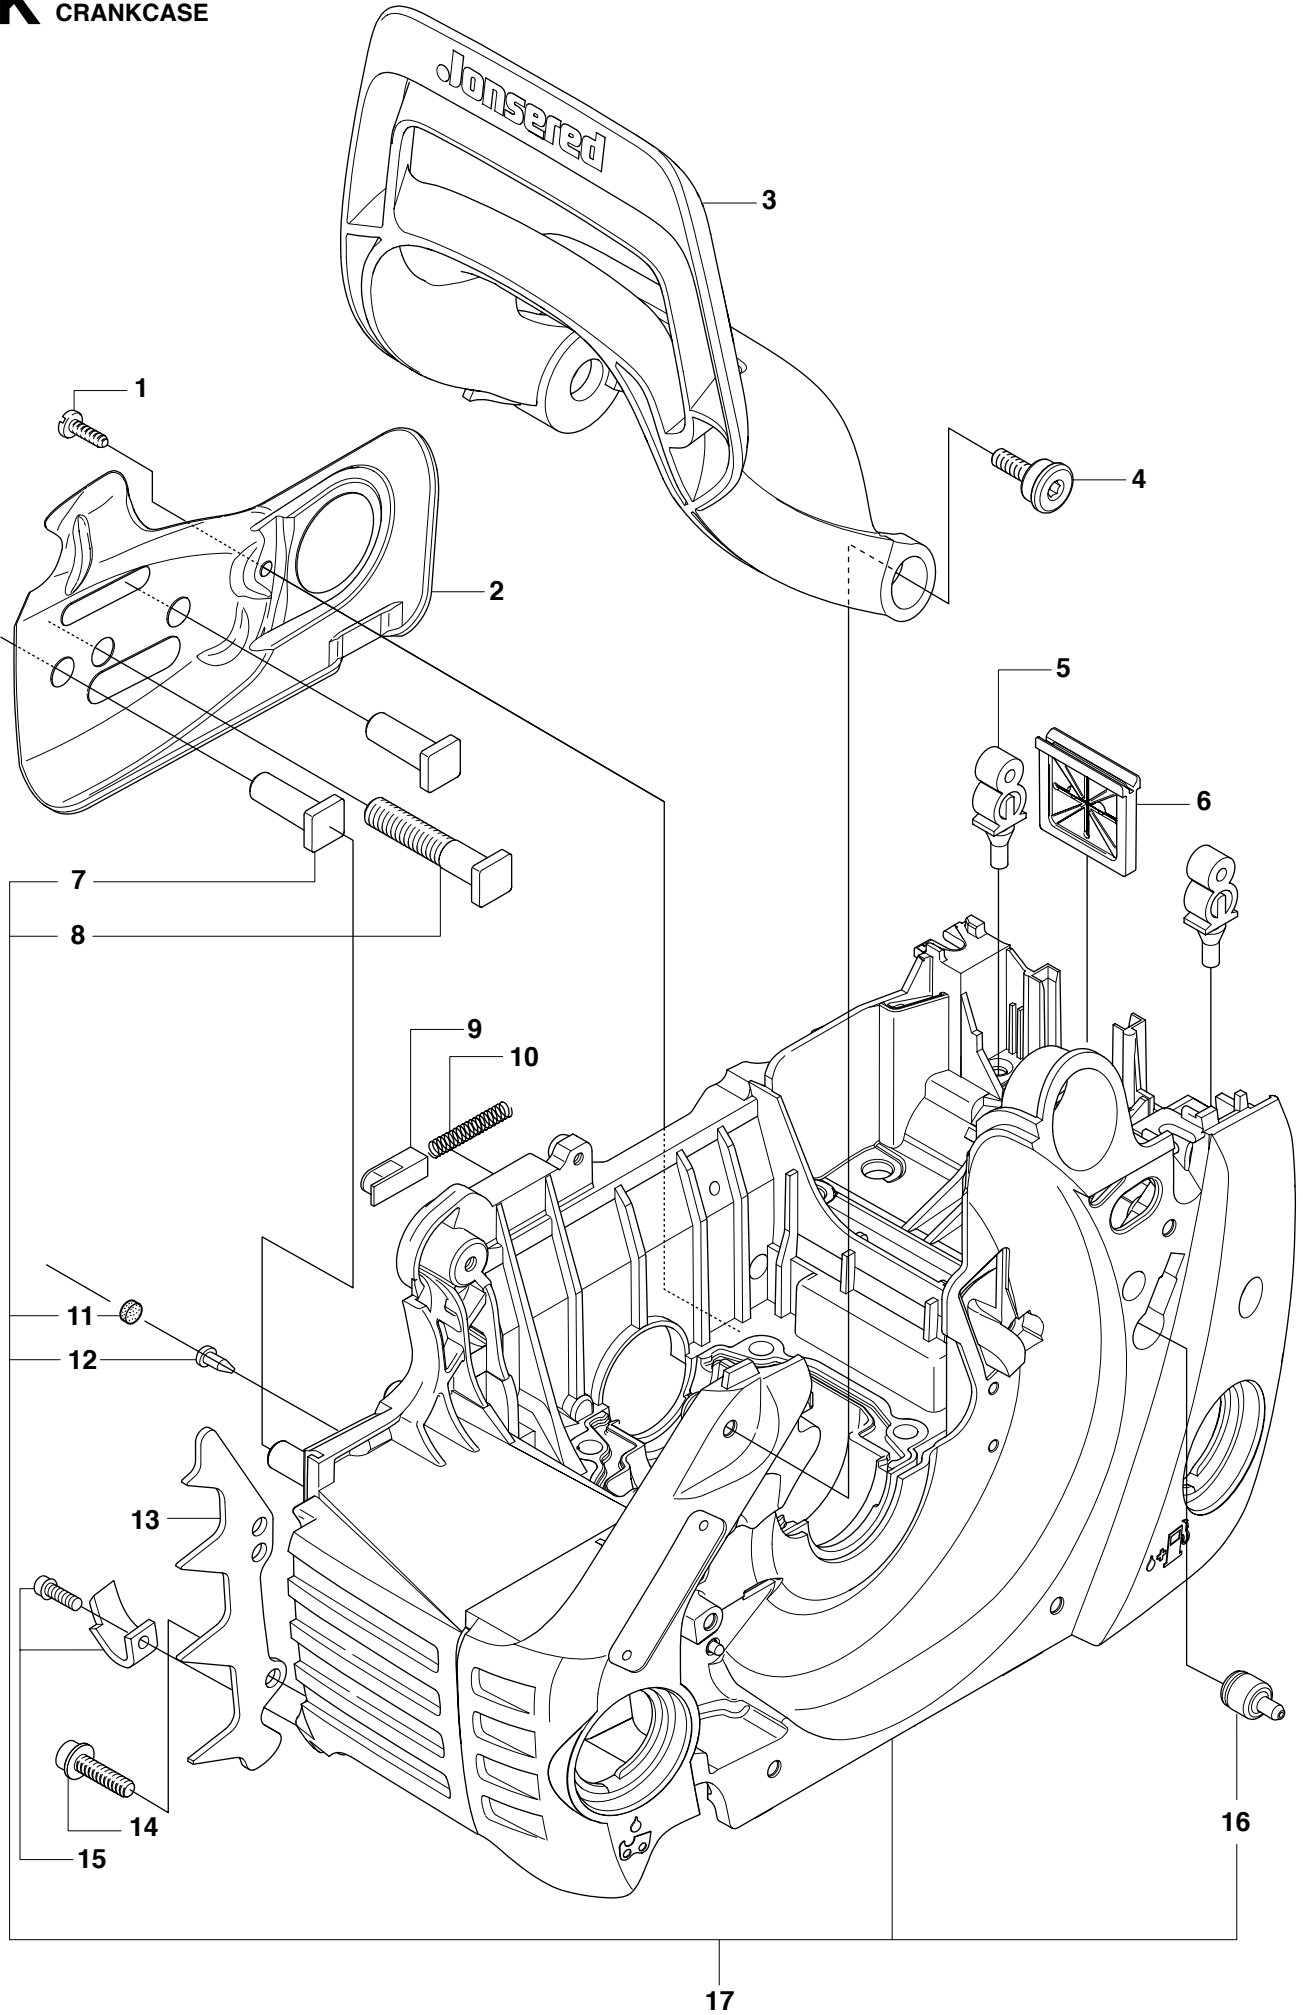

K CS2255
CRANKCASE

Page K   CS2255   CRANKCASE

Position	Article	Quantity	Notes	Kit
1	503 21 70-10	1		
2	537 27 13-02	1		
3	501 98 69-01	1		
4	537 29 65-01	2		
5	503 86 93-01	2		
6	537 26 04-01	1		
7	537 33 46-02	2		17
8	537 22 78-01	1		17
9	503 89 24-01	1		
10	503 43 65-01	1		
11	537 40 35-01	1		17
12	530 02 61-19	1		17
13	503 97 38-01	1		
14	503 21 68-72	2		
15	503 91 06-71	1		
16	537 35 95-01	1		17
17	510 06 59-06	1