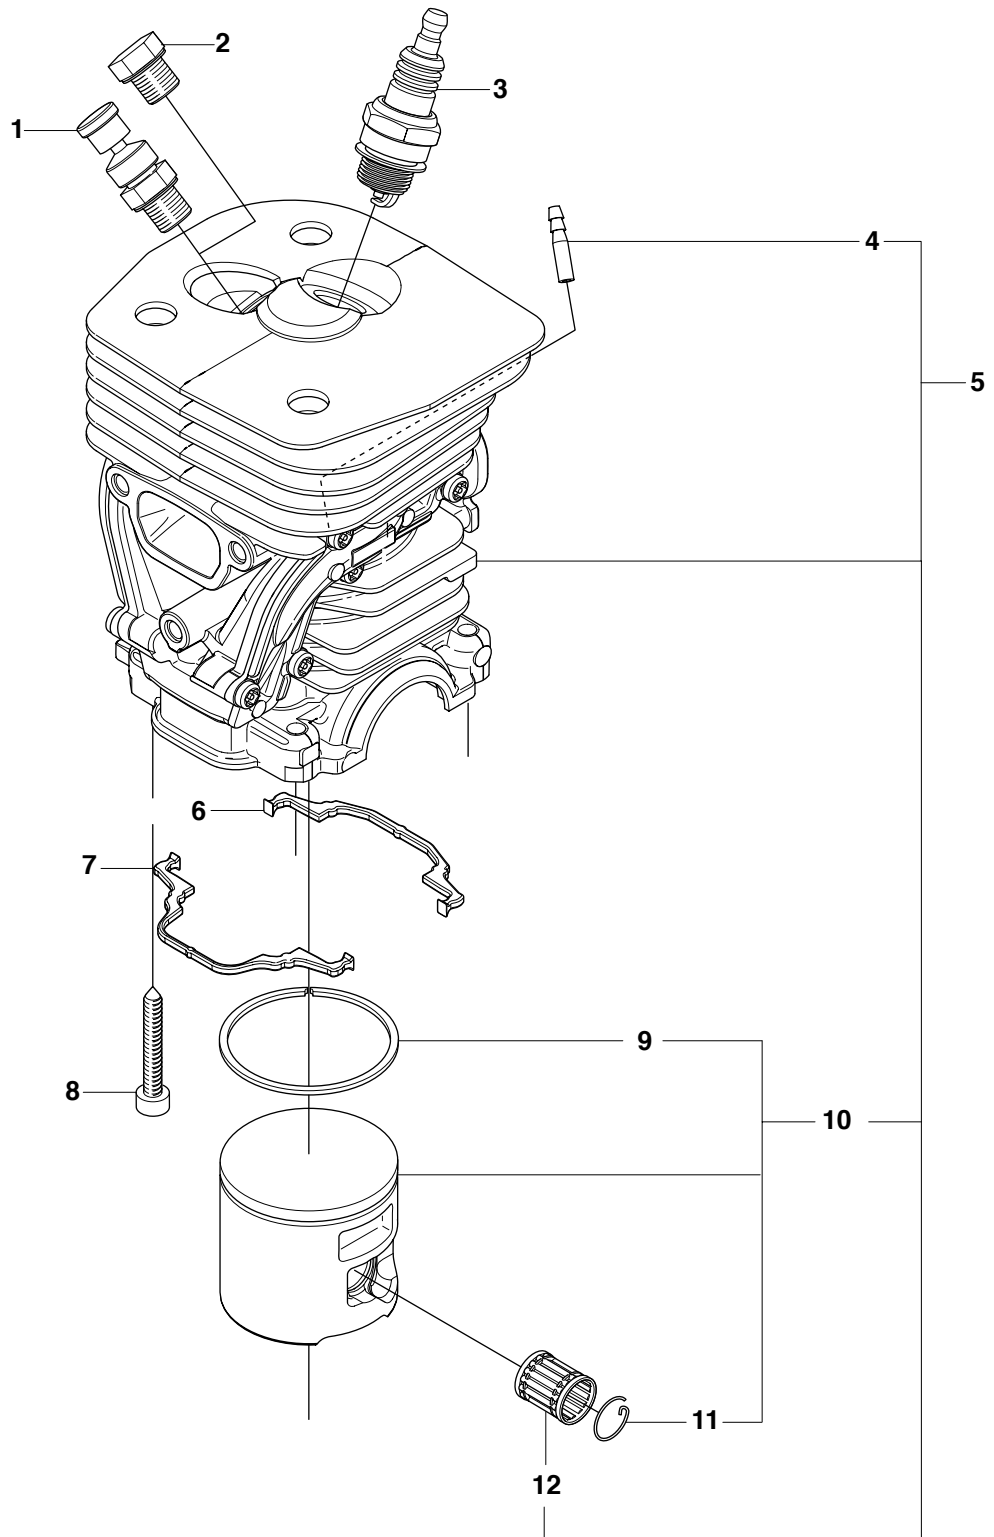

H CS2255
CYLINDER PISTON

Position	Article	Quantity	Notes	Kit
1	537 31 05-01	1		
2	503 55 22-01	1		
3	503 23 51-08	1	RCJ7Y	
4	503 42 43-01	4		5
5	537 32 04-02	1		
6	537 24 58-01	1		
7	537 24 57-01	1		
8	503 20 05-27	4		
9	503 28 90-50	2		10, 5
10	537 29 30-02	1		5
11	737 43 12-00	2		10, 5
12	501 86 18-01	1		5