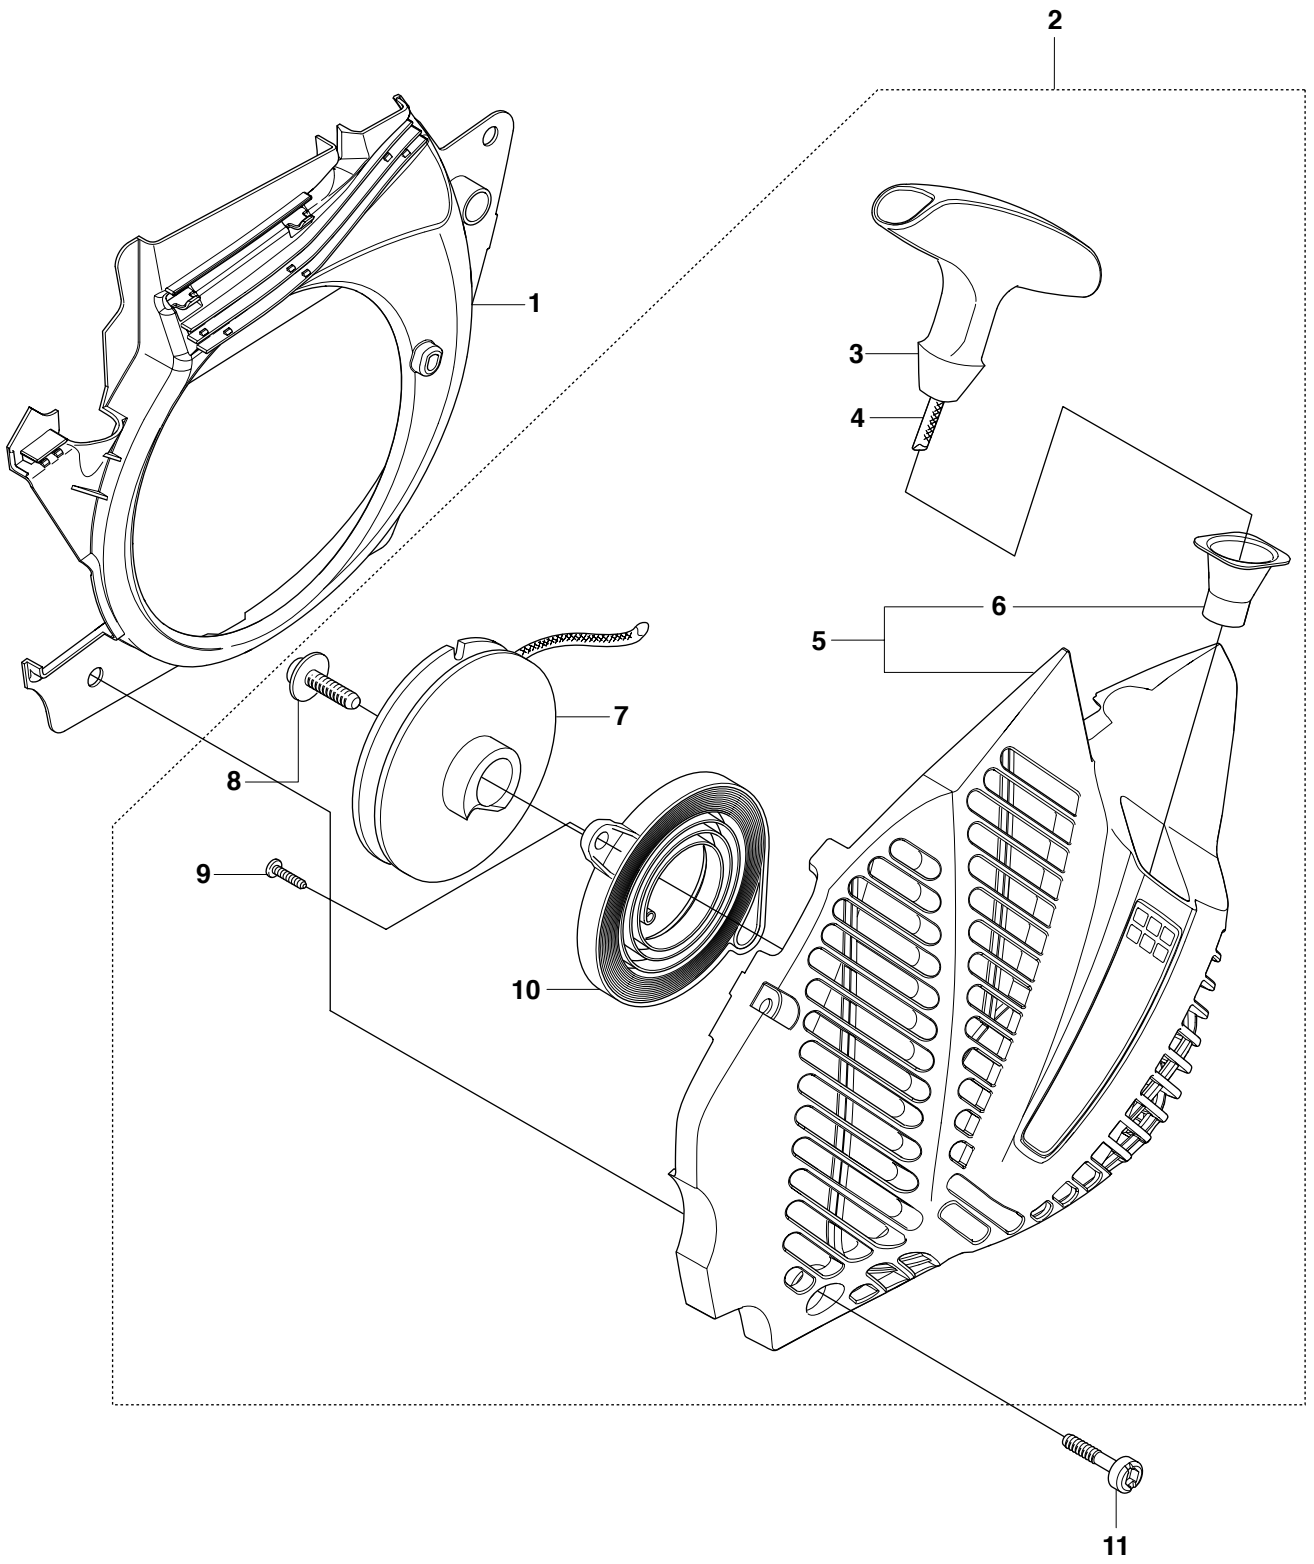

A2 CS2255
CLUTCH COVER

Page A2 CS2255 CLUTCH COVER

Position	Article	Quantity	Notes	Kit
1	544 09 79-03	1	CS2255	
2	503 89 29-01	1		1
3	503 21 70-10	1		1
4	503 89 08-02	1		1
5	503 46 59-01	1		1
6	735 31 08-20	1		1
7	537 04 30-01	1		1
8	503 85 52-01	1		1
9	544 08 29-01	1		1
10	503 22 00-01	2		1
11	740 48 07-02	1		1
12	503 23 00-63	2		1
13	537 07 94-02	1		1
14	540 06 33-01	1		1
15	503 21 70-10	1		1
16	537 39 70-01	1		1
17	537 28 66-01	1		1
18	537 01 74-01	1		1
19	544 08 30-01	1		1
20	503 21 70-10	4		1
21	544 37 68-02	1		1

B CS2255
CLUTCH & OIL PUMP

Page B CS2255 CLUTCH & OIL PUMP

Position	Article	Quantity	Notes	Kit
1	537 11 05-03	1		
2	537 35 91-01	2		1
3	503 25 52-01	1		4
4	537 29 17-02	1	.325"x7 SPUR	
4	537 29 16-02	1	3/8"x7 SPUR	
5	537 25 26-01	1		
6	544 18 01-04	1		
7	537 06 93-02	1		6
8	537 26 15-01	1		
9	503 23 00-60	1		6
10	503 89 16-01	1		6
11	503 21 74-16	1		
12	503 23 00-60	1		6
13	503 89 15-01	1		6
14	537 26 14-01	1		
15	721 11 64-30	1		6
16	537 02 71-01	1		6
17	510 04 43-01	1		

C CS2255
COVER

Position	Article	Quantity	Notes	Kit
1	501 98 68-01	1		
2	503 20 34-76	3		1
3	503 98 74-01	1		1

D CS2255
STARTER

Position	Article	Quantity	Notes	Kit
1	537 26 09-01	1		
2	501 98 74-01	1		
3	544 37 65-01	1		2
4	505 30 51-25	1		2
5	501 98 67-01	1		2
6	537 28 32-01	1		2
7	537 09 25-01	4		2
8	503 21 77-16	1		2
9	503 21 28-10	2		2
10	537 24 17-01	1		2
11	503 21 73-72	4		
12	544 09 48-01	1		2
13	544 09 48-02	1		