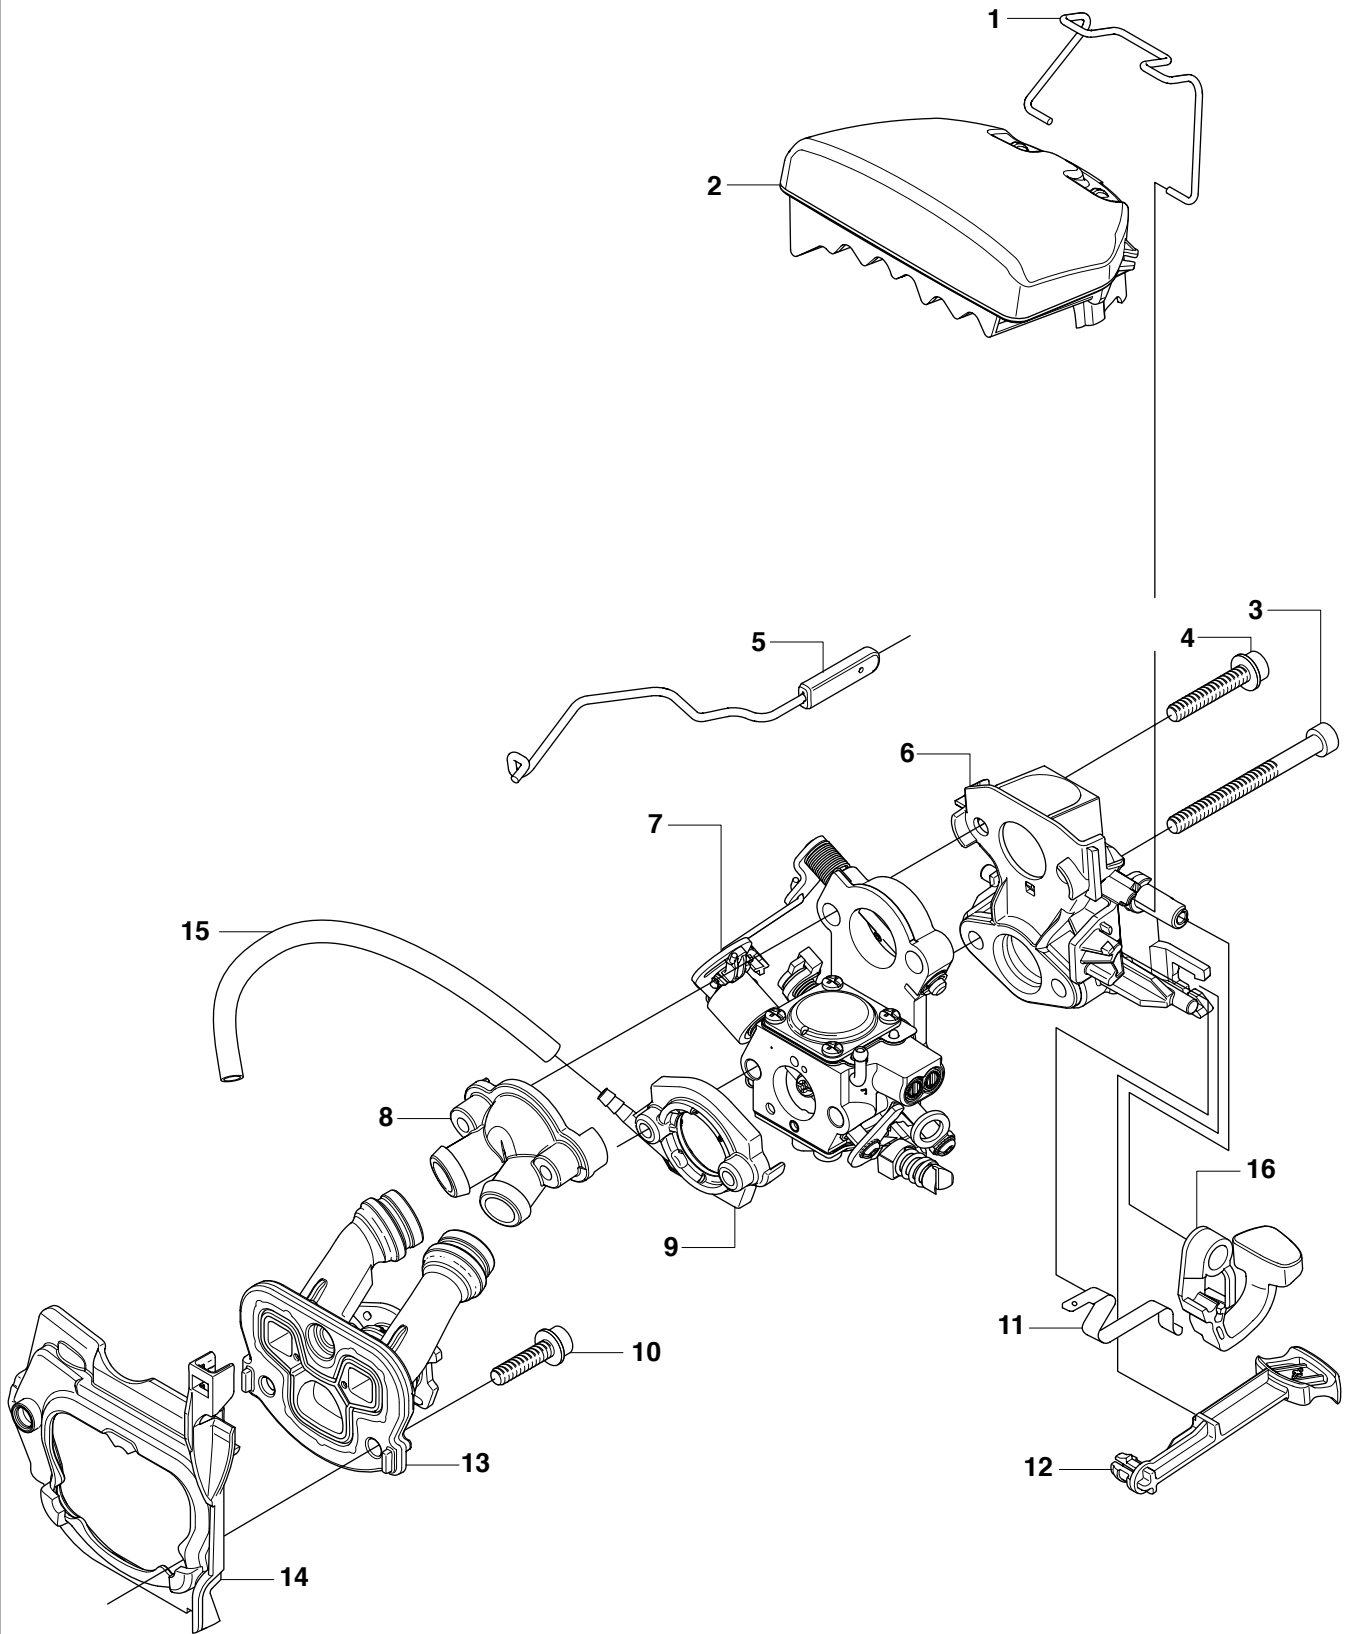

G CS2255
CARBURETOR & AIR FILTER

Page G   CS2255   CARBURETOR & AIR FILTER

Position	Article	Quantity	Notes	Kit
1	537 30 49-01	1		
2	537 25 57-01	1	μ80	
2	537 25 57-02	1	μ44	
2	537 25 57-03	1	FELT	
3	503 21 74-50	2		
4	503 21 55-25	2		
5	537 26 08-02	2		
6	537 32 30-01	1		
7	544 88 30-01	1	WALBRO, WTEA-1	
8	537 24 14-01	2		
9	537 24 15-01	1		
10	503 20 02-16	3		
11	503 86 97-02	1		
12	537 25 56-01	1		
13	537 32 10-02	1		
14	537 37 14-01	1		
15	544 32 49-26	1		
16	537 25 55-01	1