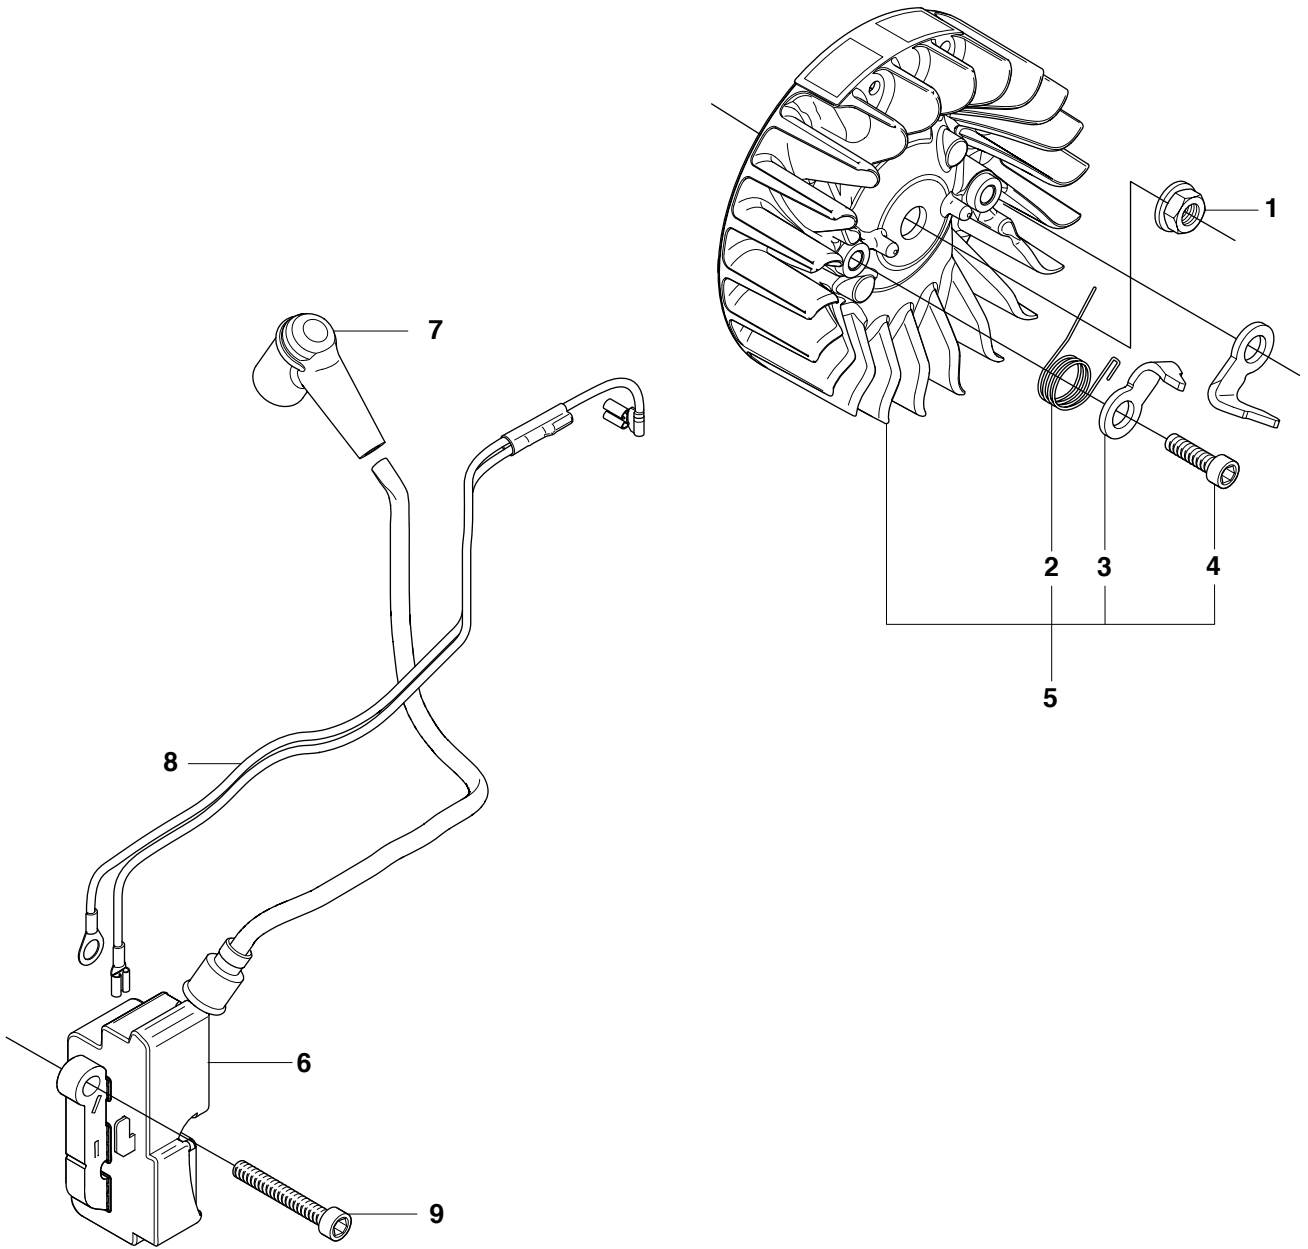

B CS2255
CLUTCH & OIL PUMP

Page B CS2255 CLUTCH & OIL PUMP

Position	Article	Quantity	Notes	Kit
1	537 11 05-03	1		
2	537 35 91-01	2		1
3	503 25 52-01	1		4
4	537 29 17-02	1	.325"x7 SPUR	
4	537 29 16-02	1	3/8"x7 SPUR	
5	537 25 26-01	1		
6	544 18 01-04	1		
7	537 06 93-02	1		6
8	537 26 15-01	1		
9	503 23 00-60	1		6
10	503 89 16-01	1		6
11	503 21 74-16	1		
12	503 23 00-60	1		6
13	503 89 15-01	1		6
14	537 26 14-01	1		
15	721 11 64-30	1		6
16	537 02 71-01	1		6
17	510 04 43-01	1		

C CS2255
COVER

Position	Article	Quantity	Notes	Kit
1	501 98 68-01	1		
2	503 20 34-76	3		1
3	503 98 74-01	1		1

D CS2255
STARTER

Position	Article	Quantity	Notes	Kit
1	537 26 09-01	1		
2	501 98 74-01	1		
3	544 37 65-01	1		2
4	505 30 51-25	1		2
5	501 98 67-01	1		2
6	537 28 32-01	1		2
7	537 09 25-01	4		2
8	503 21 77-16	1		2
9	503 21 28-10	2		2
10	537 24 17-01	1		2
11	503 21 73-72	4		
12	544 09 48-01	1		2
13	544 09 48-02	1		