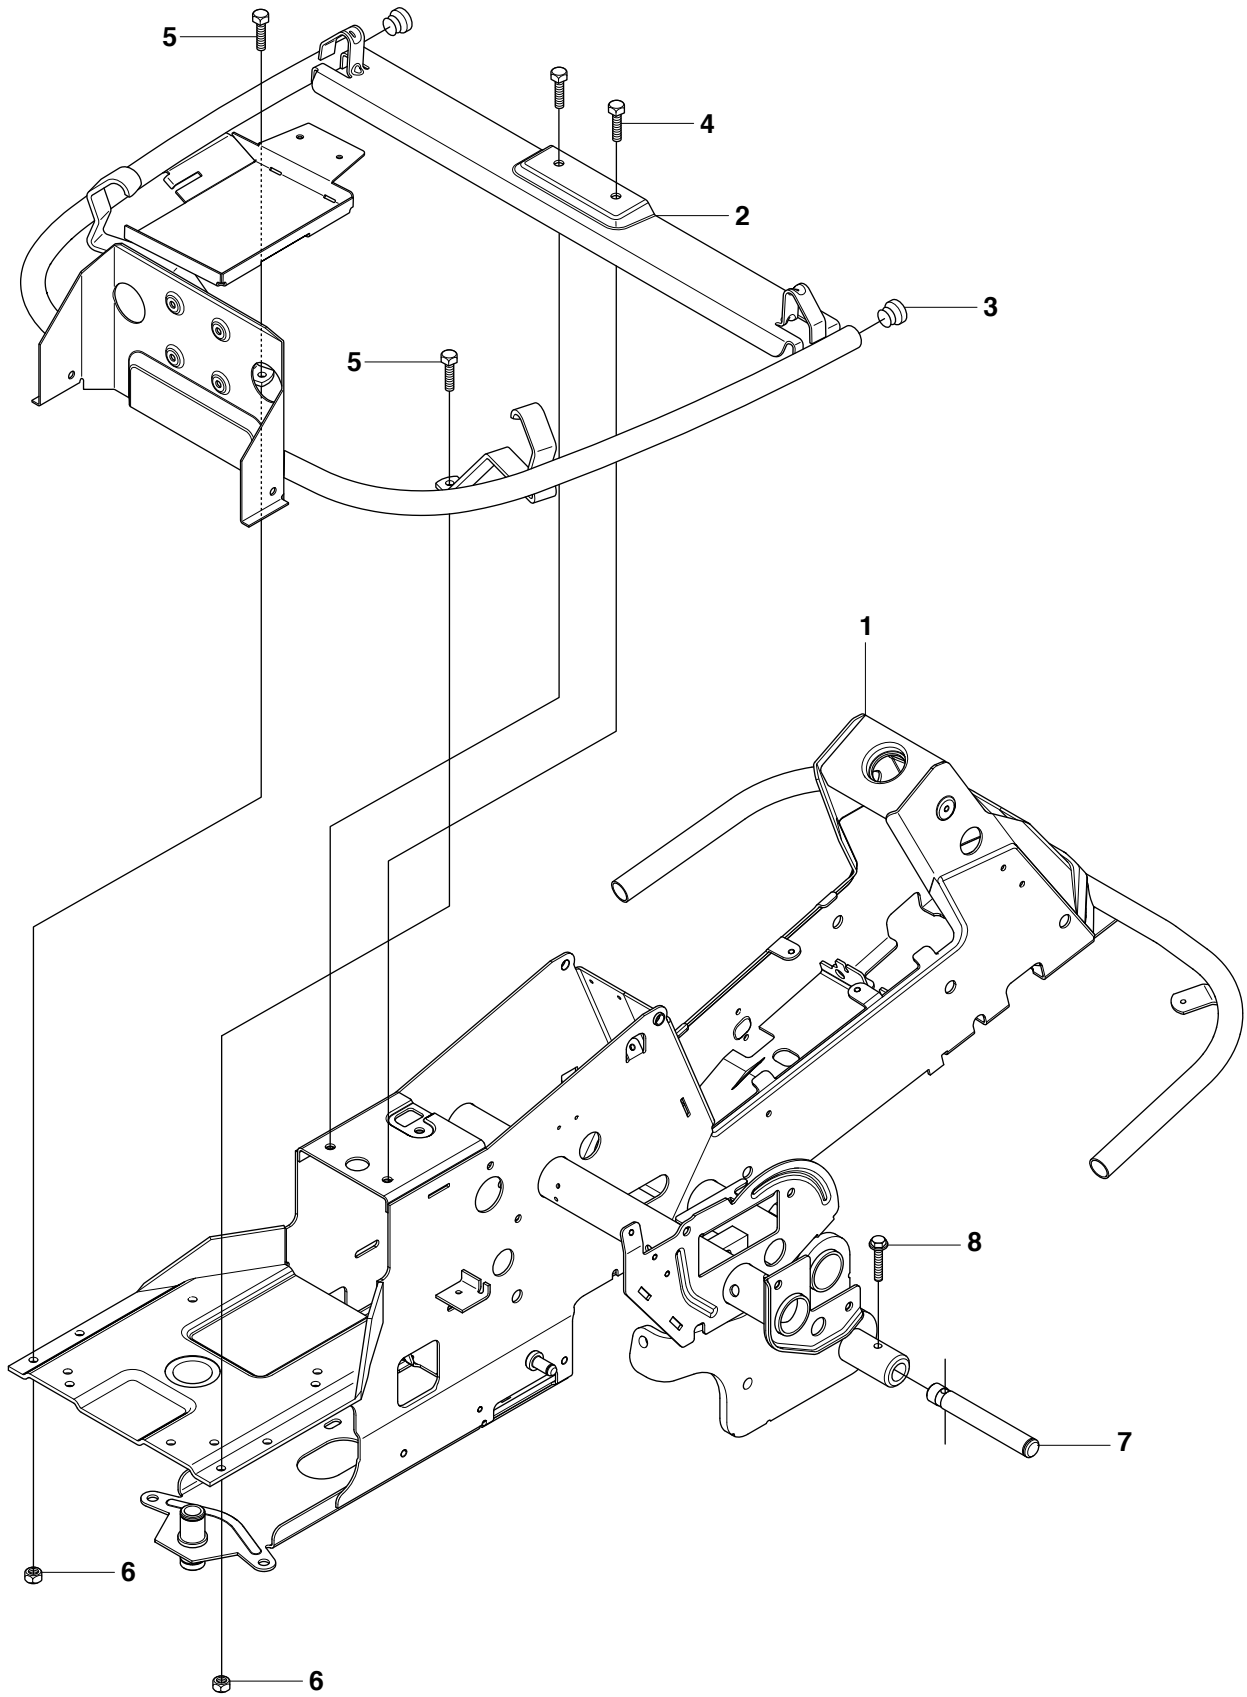

F FR2213MA
CHASSIS

Position	Article	Quantity	Notes	Kit
1	544 84 23-02	1		
2	502 24 78-02	1		
3	506 81 01-01	2		
4	506 57 01-03	2		
5	725 24 51-71	2		
6	732 21 18-01	2		
7	535 47 08-01	2		
8	725 24 59-61	2