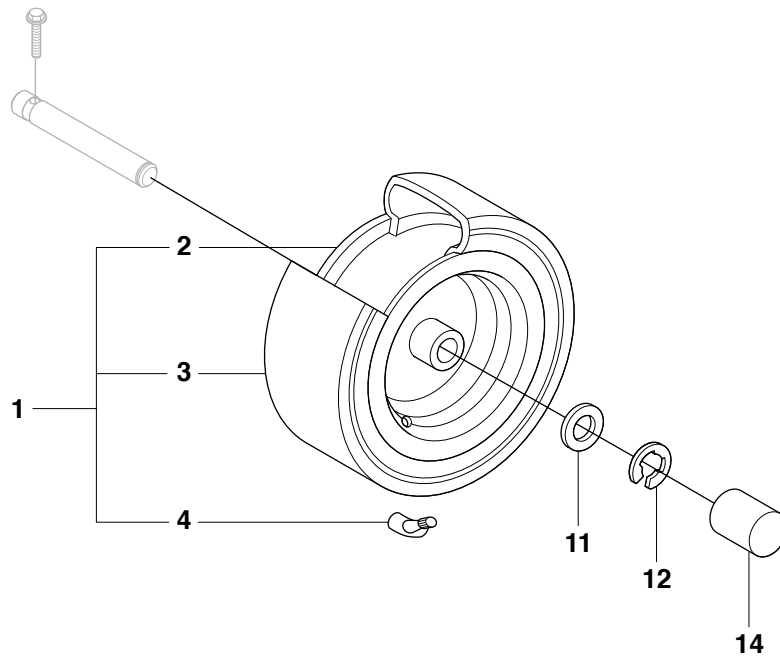

Q FR2213MA
WHEELS & TIRES

Position	Article	Quantity	Notes	Kit
1	523 01 22-01	2		
2	523 03 45-01	1		
3	523 03 46-01	1		
4	523 03 47-01	1		
5	523 01 26-01	2		
6	523 03 48-01	1		
7	523 03 46-01	1		
8	523 03 47-01	1		
9	506 50 48-03	2		
10	506 59 62-03	2		
11	506 50 48-05	4		
12	506 89 90-01	4		
13	506 92 30-01	2		
14	506 95 58-01	2