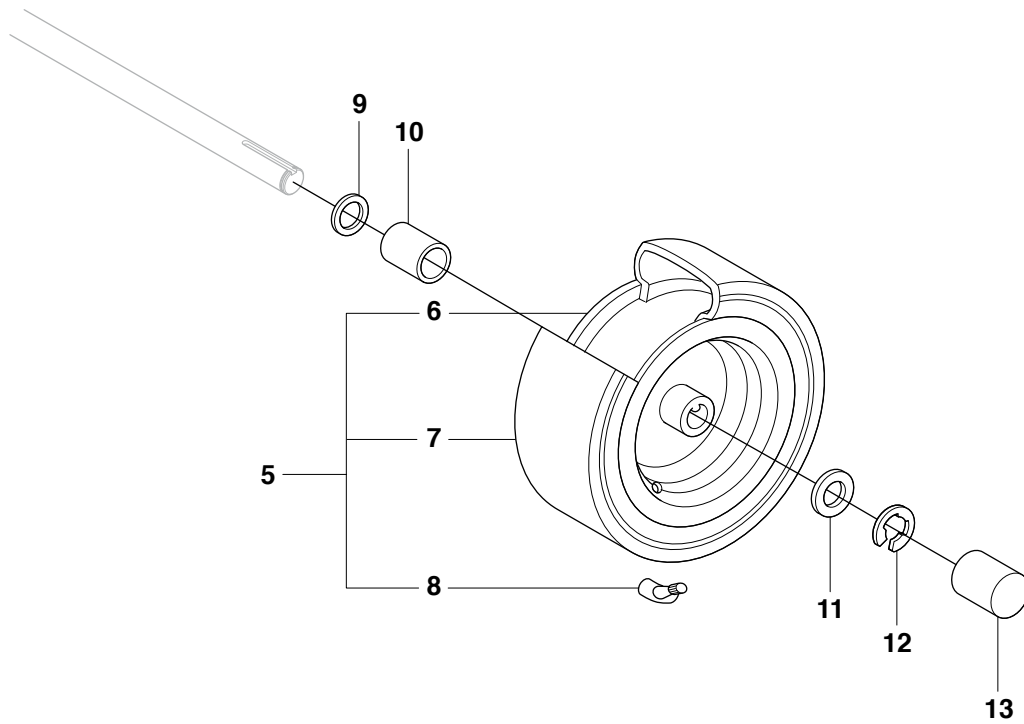

Q FR2213MA
WHEELS & TIRES

Position	Article	Quantity	Notes	Kit
1	523 01 22-01	2		
2	523 03 45-01	1		
3	523 03 46-01	1		
4	523 03 47-01	1		
5	523 01 26-01	2		
6	523 03 48-01	1		
7	523 03 46-01	1		
8	523 03 47-01	1		
9	506 50 48-03	2		
10	506 59 62-03	2		
11	506 50 48-05	4		
12	506 89 90-01	4		
13	506 92 30-01	2		
14	506 95 58-01	2