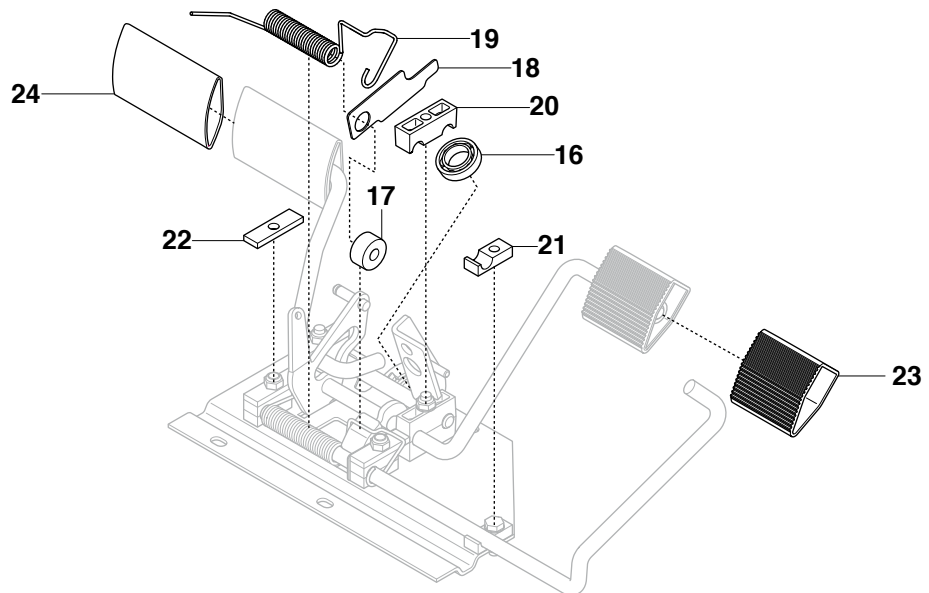

K FR2213MA
HYDROSTAT K46 EU

L FR2213MA
STEERING

N FR2213MA
PEDALS

PEDALS

P FR2213MA
ELECTRICAL

Position	Article	Quantity	Notes	Kit
1	510 13 85-01	1		
2	535 44 11-01	1		
3	510 02 69-01	1		
4	506 83 68-02	1		
5	522 62 21-01	2		
6	522 62 43-01	2		
7	725 23 64-61	1		
8	506 89 98-01	1		
9	544 96 76-03	1		
10	544 44 21-01	1		
11	544 44 22-01	1		10
12	544 44 23-01	1		10
13	544 44 24-01	1		10
14	544 92 63-01	1		
15	544 92 86-01	1		
16	544 92 61-04	1		
17	544 43 98-01	1		
18	506 89 98-01	2		
19	576 18 54-01	1		
20	506 90 93-01	1		
21	722 78 39-02	2		
22	574 31 60-01	1		
23	544 44 07-01	2		
24	506 90 96-01	1		
25	506 90 97-01	1		
26	544 44 12-01	1		
27	506 90 99-02	1		
28	725 24 60-51	1		
29	734 11 64-01	1		
30	574 31 61-01	1		
31	544 41 57-01	1		
32	544 44 07-01	2		