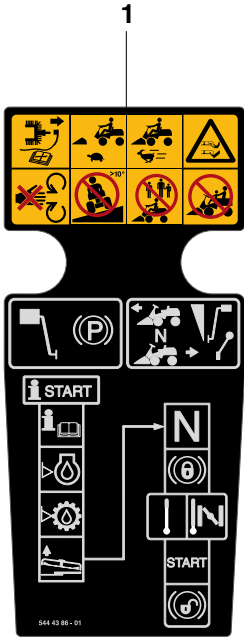

Position	Article	Quantity	Notes	Kit
1	523 01 22-01	2		
2	523 03 45-01	1		
3	523 03 46-01	1		
4	523 03 47-01	1		
5	523 01 26-01	2		
6	523 03 48-01	1		
7	523 03 46-01	1		
8	523 03 47-01	1		
9	506 50 48-03	2		
10	506 59 62-03	2		
11	506 50 48-05	4		
12	506 89 90-01	4		
13	506 92 30-01	2		
14	506 95 58-01	2		

R FR2213MA
DECALS