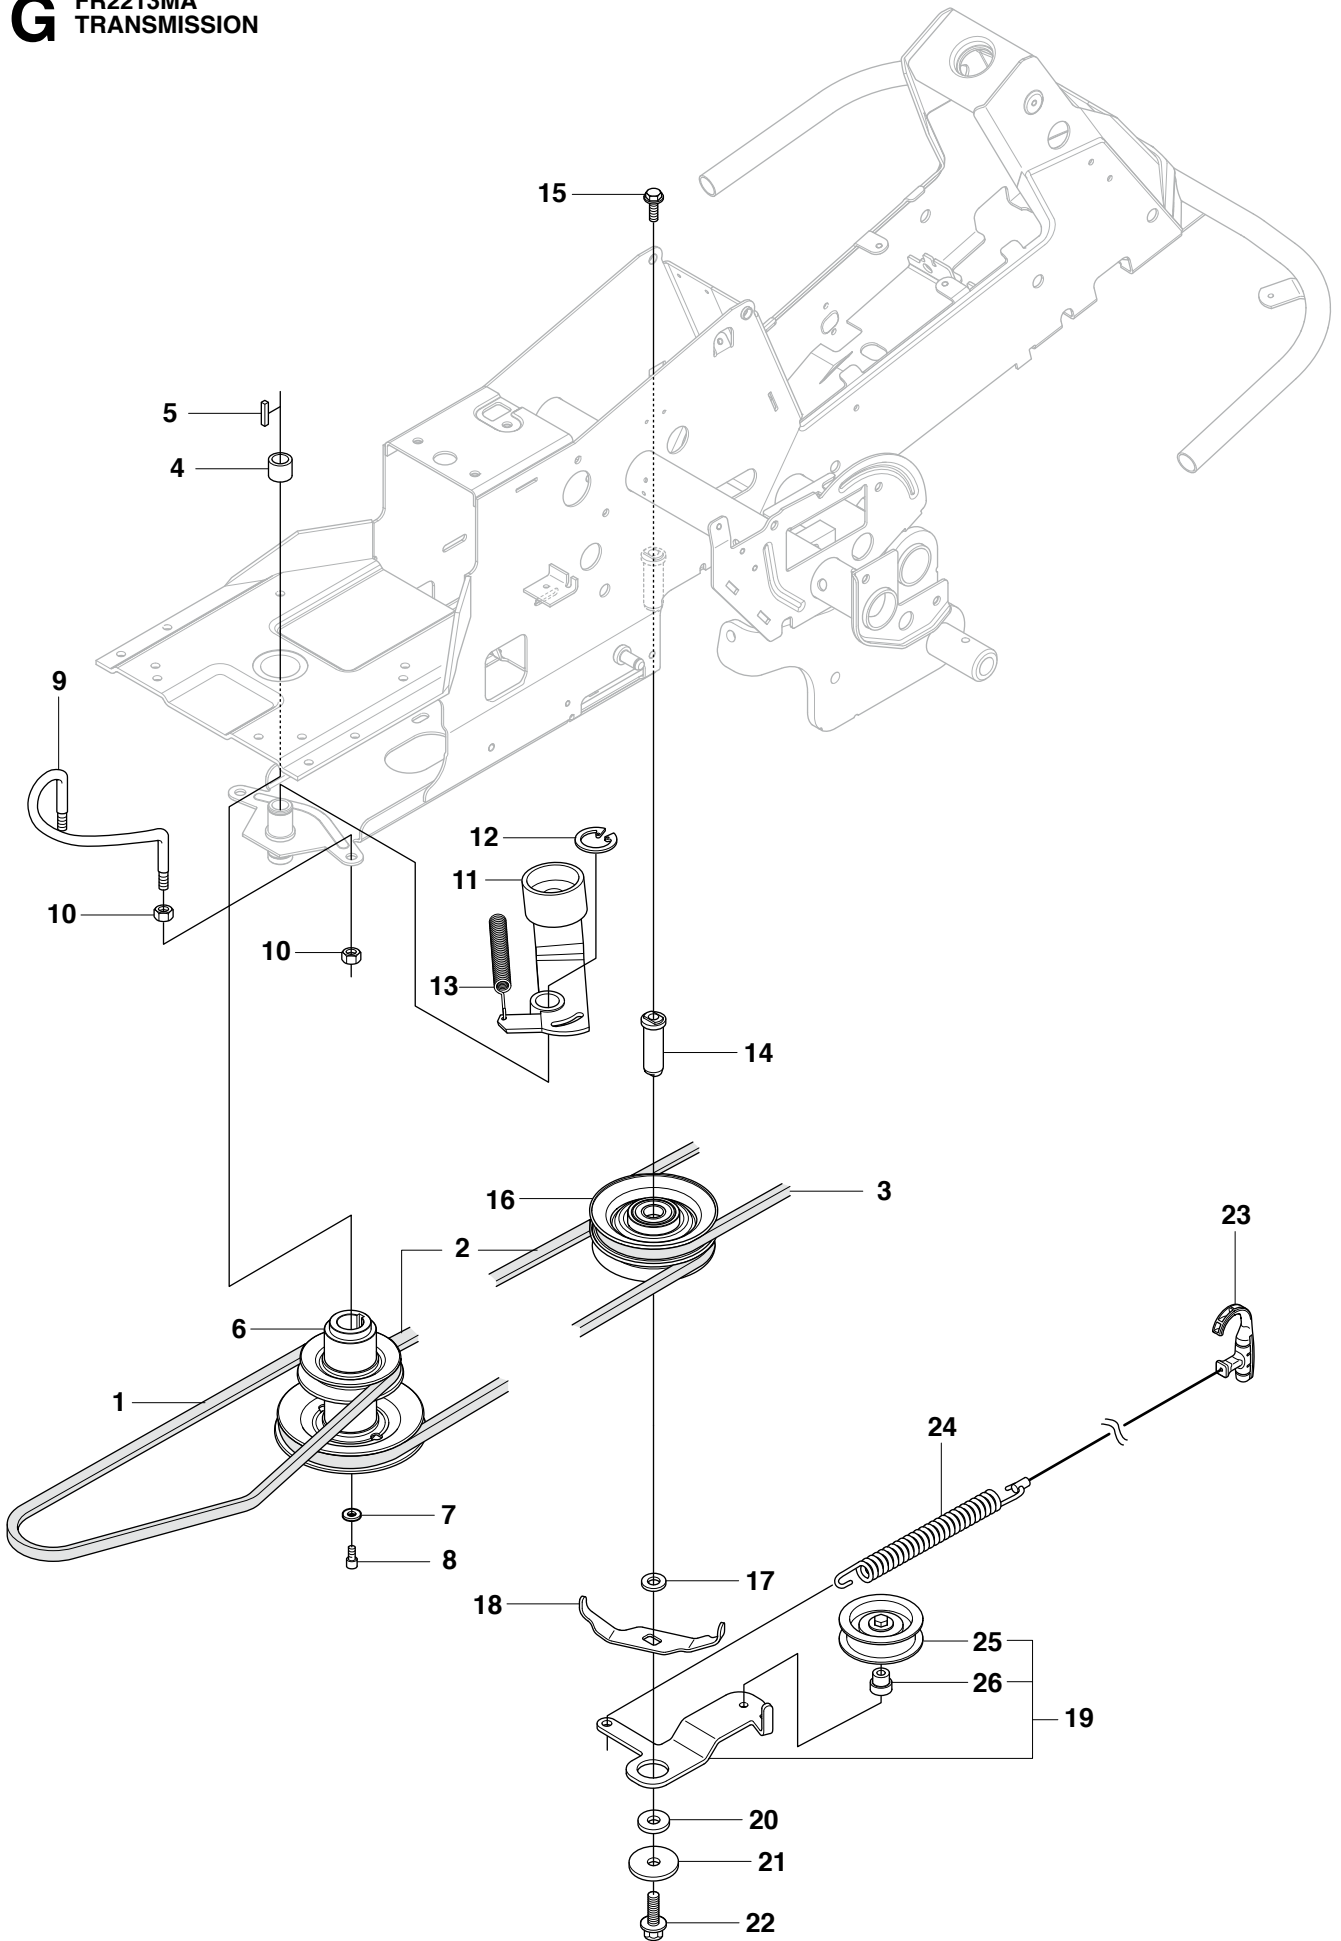

G FR2213MA
TRANSMISSION

Position	Article	Quantity	Notes	Kit
1	522 93 03-01	1		
2	544 40 02-01	1		
3	544 23 89-01	1		
4	506 50 92-01	1		
5	506 55 59-01	1		
6	535 48 24-01	1		
7	506 59 75-01	1		
8	506 55 60-02	1		
9	506 66 45-01	1		
10	731 23 20-51	4		
11	535 48 44-01	1		
12	735 31 26-00	1		
13	506 66 56-01	1		
14	544 42 61-01	1		
15	506 67 54-02	1		
16	535 48 22-01	1		
17	506 77 57-01	1		
18	544 40 53-01	1		
19	544 22 81-01	1		
20	506 59 75-01	1		
21	506 98 25-01	1		
22	506 57 01-05	1		
23	544 23 95-01	1		
24	544 23 88-01	1		
25	506 79 32-02	1		24
26	506 97 64-01	1		24