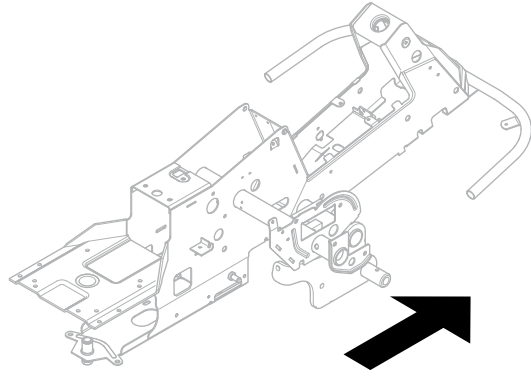

Q FR2213MA
WHEELS & TIRES

Position	Article	Quantity	Notes	Kit
1	523 01 22-01	2		
2	523 03 45-01	1		
3	523 03 46-01	1		
4	523 03 47-01	1		
5	523 01 26-01	2		
6	523 03 48-01	1		
7	523 03 46-01	1		
8	523 03 47-01	1		
9	506 50 48-03	2		
10	506 59 62-03	2		
11	506 50 48-05	4		
12	506 89 90-01	4		
13	506 92 30-01	2		
14	506 95 58-01	2