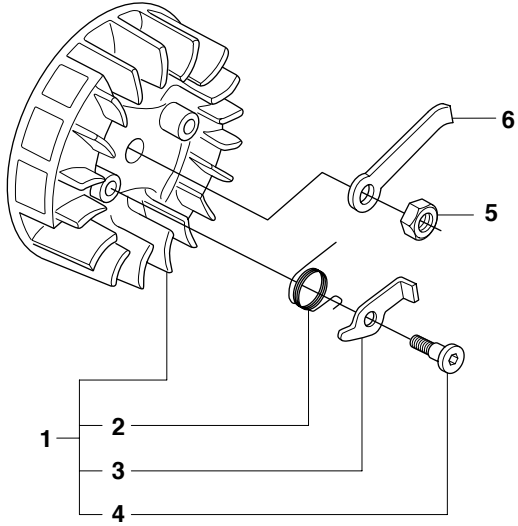

E CS2139T
IGNITION SYSTEM

Position	Article	Quantity	Notes	Kit
1	537 23 39-01	1		
2	503 81 81-01	2		1
3	503 71 02-03	2		1
4	501 81 99-05	2		1
5	503 22 10-11	1		
6	503 90 98-02	1		
7	505 54 84-01	1		
8	544 04 70-01	1		
9	501 48 54-02	1		
10	505 54 93-01	1		
11	503 20 25-16	2