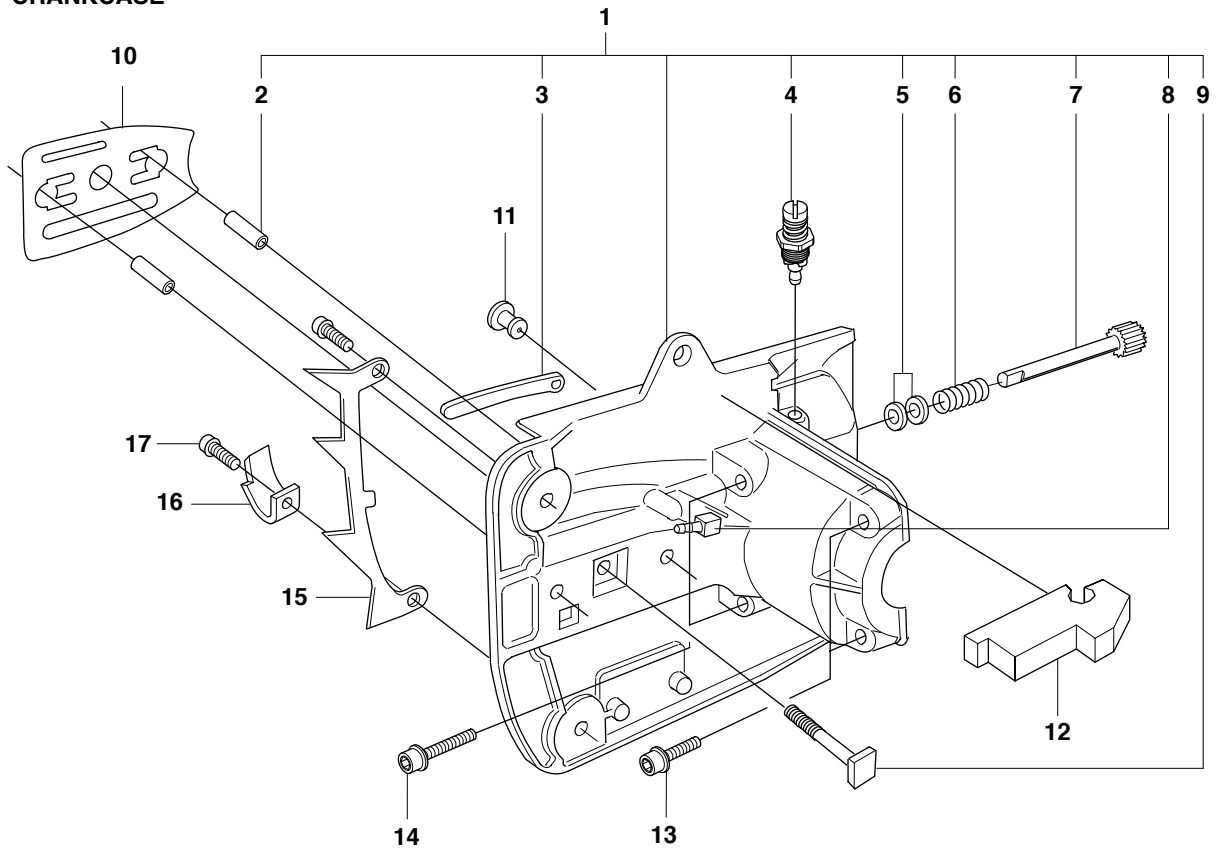

Position	Article	Quantity	Notes	Kit
1	537 16 73-01	1		
2	537 13 20-01	1		
3	537 13 27-02	1		2
4	503 28 90-04	1		3
5	737 44 10-00	1		3
6	504 34 00-04	1		2
7	503 55 22-01	1		2
8	537 18 00-01	1		2
9	504 34 00-04	1		2
10	503 41 41-01	1		2
11	537 12 68-06	1		
12	537 35 94-01	1		11
13	537 13 70-01	1		11
14	537 22 29-01	1		11
15	503 23 51-08	1	RCJ-7Y	
16	537 11 32-03	1		
17	503 82 11-01	1		
18	537 10 04-01	1		
19	537 15 77-01	1		

**H** CS2139T  
CRANK SHAFT

Position	Article	Quantity	Notes	Kit
1	537 37 67-02	1		
2	503 93 45-02	2		1
3	503 41 41-01	1		1

**J** CS2139T  
CRANKCASE

Position	Article	Quantity	Notes	Kit
1	503 79 22-06	1		
2	501 62 33-01	2		1
3	503 98 62-01	1		1
4	537 39 60-01	1		1
5	503 23 00-16	2		1
6	503 18 49-01	1		1
7	503 80 83-03	1		1
8	537 04 61-01	1		1
9	501 45 43-01	1		1
10	544 33 99-01	1		
11	503 72 31-01	1		
12	503 84 27-01	1		
13	503 20 02-25	2		
14	503 20 02-40	2		
15	503 81 73-01	1		
16	501 68 68-01	1		
17	503 20 02-16	2		