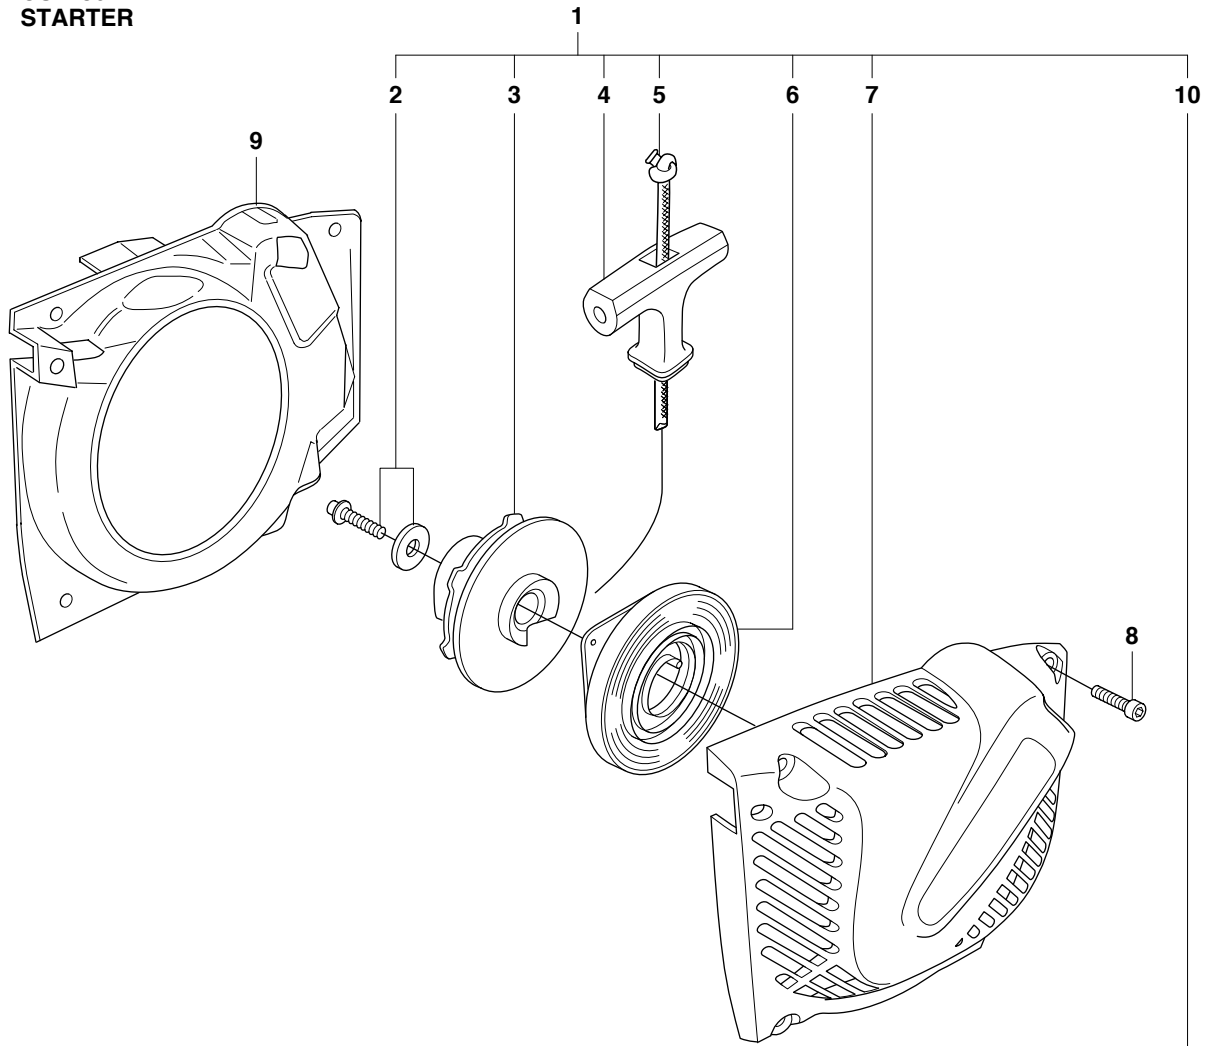

F CS2139T
STARTER

.Jonsered

Position	Article	Quantity	Notes	Kit
1	537 40 46-02	1		
2	503 21 77-16	1		1
3	537 20 19-01	1		1
4	503 99 77-01	1		1
5	505 30 51-25	1		1
6	501 76 31-01	1		1
7	537 40 45-01	1		1
8	503 21 58-25	4		
9	503 82 25-03	1		
10	537 42 93-01	1		1