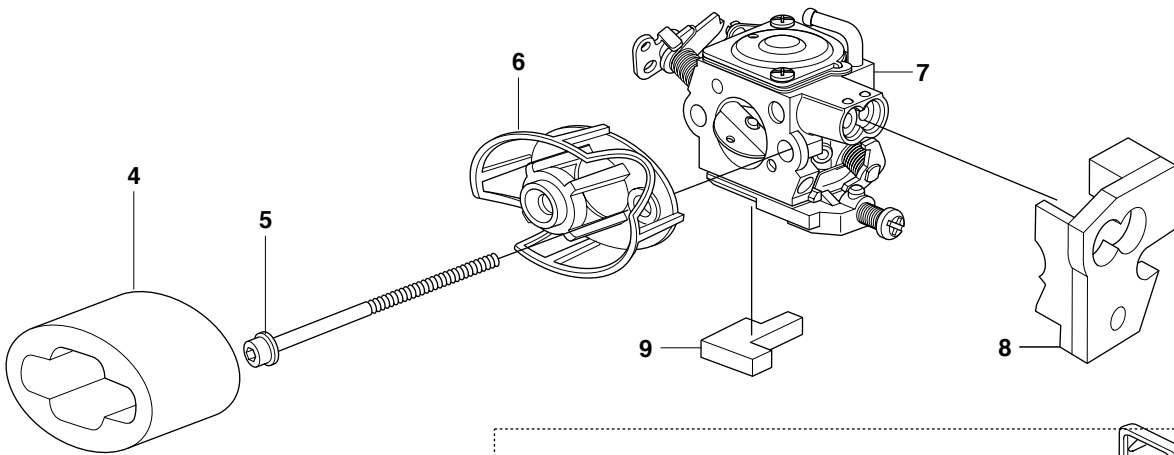

C CS2139T
CARBURETTOR & AIR FILTER/FILTER COVER

Position	Article	Quantity	Notes	Kit
1	503 79 26-05	1		
2	537 21 32-03	1		1
3	503 82 09-05	1		1
4	503 84 49-01	1		
5	503 21 75-50	2		
6	503 82 29-01	1		
7	544 16 09-01	1	Zama C1Q-EL33A	
8	537 33 28-02	1		
9	537 24 19-02	1		
10	537 02 15-02	2	80μ	
10	537 02 15-01	2	52μ	
11	503 96 72-02	1	80μ	10
11	503 96 72-01	1	52μ	10
12	503 96 71-02	1	80μ	10
12	503 96 71-01	1	52μ	10
13	503 21 75-50	2		10