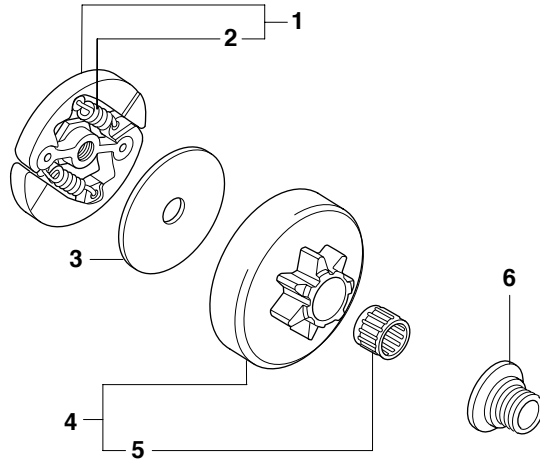

# CS2139T

**Spare parts**

**Ersatzteile**

**Pièces détachées**

**Reserve onderdelen**

**Repuestos**

**Reservdelar**

**A** CS2139T  
CHAIN BRAKE

Page A		CS2139T		CHAIN BRAKE	
Position	Article	Quantity	Notes	Kit	
1	503 93 52-06	1			
2	544 01 36-03	1		1	
3	503 85 46-01	1		1, 2	
4	544 92 71-01	1		1, 2	
5	735 31 08-20	1		1, 2	
6	735 31 10-20	1		1, 2	
7	537 09 28-02	1		1, 2	
8	503 81 71-01	1		1	
9	503 80 97-03	1		1	
10	720 12 33-00	1		1	
11	503 21 28-10	1		1	
12	501 87 53-01	1		1	
13	503 90 83-01	1		1	
14	505 43 49-01	1			
15	503 80 52-02	1		1	
16	503 21 28-10	4		1	
17	503 85 51-01	1		1	
18	503 21 28-10	2		1	
19	537 39 69-01	1		1	
20	537 07 94-02	1		1	
21	503 23 00-63	1		1	
22	740 48 07-02	1		1	
23	537 39 70-01	1		1	
24	501 45 41-02	1		1	
25	537 01 74-01	1		1	
26	503 22 00-01	1			
27	503 86 20-01	1		1	

**B** CS2139T  
CLUTCH

Page B		CS2139T		CLUTCH	
Position	Article	Quantity	Notes	Kit	
1	503 71 40-03	1			
2	503 74 95-01	1		1	
3	503 52 12-04	1			
4	503 82 22-71	1	3/8"		
5	503 25 46-01	1		4	
6	503 78 92-01	1	3/8"		

**C** CS2139T  
CARBURETTOR & AIR FILTER/FILTER COVER

Position	Article	Quantity	Notes	Kit
1	503 79 26-05	1		
2	537 21 32-03	1		1
3	503 82 09-05	1		1
4	503 84 49-01	1		
5	503 21 75-50	2		
6	503 82 29-01	1		
7	544 16 09-01	1	Zama C1Q-EL33A	
8	537 33 28-02	1		
9	537 24 19-02	1		
10	537 02 15-02	2	80 $\mu$	
10	537 02 15-01	2	52 $\mu$	
11	503 96 72-02	1	80 $\mu$	10
11	503 96 72-01	1	52 $\mu$	10
12	503 96 71-02	1	80 $\mu$	10
12	503 96 71-01	1	52 $\mu$	10
13	503 21 75-50	2		10