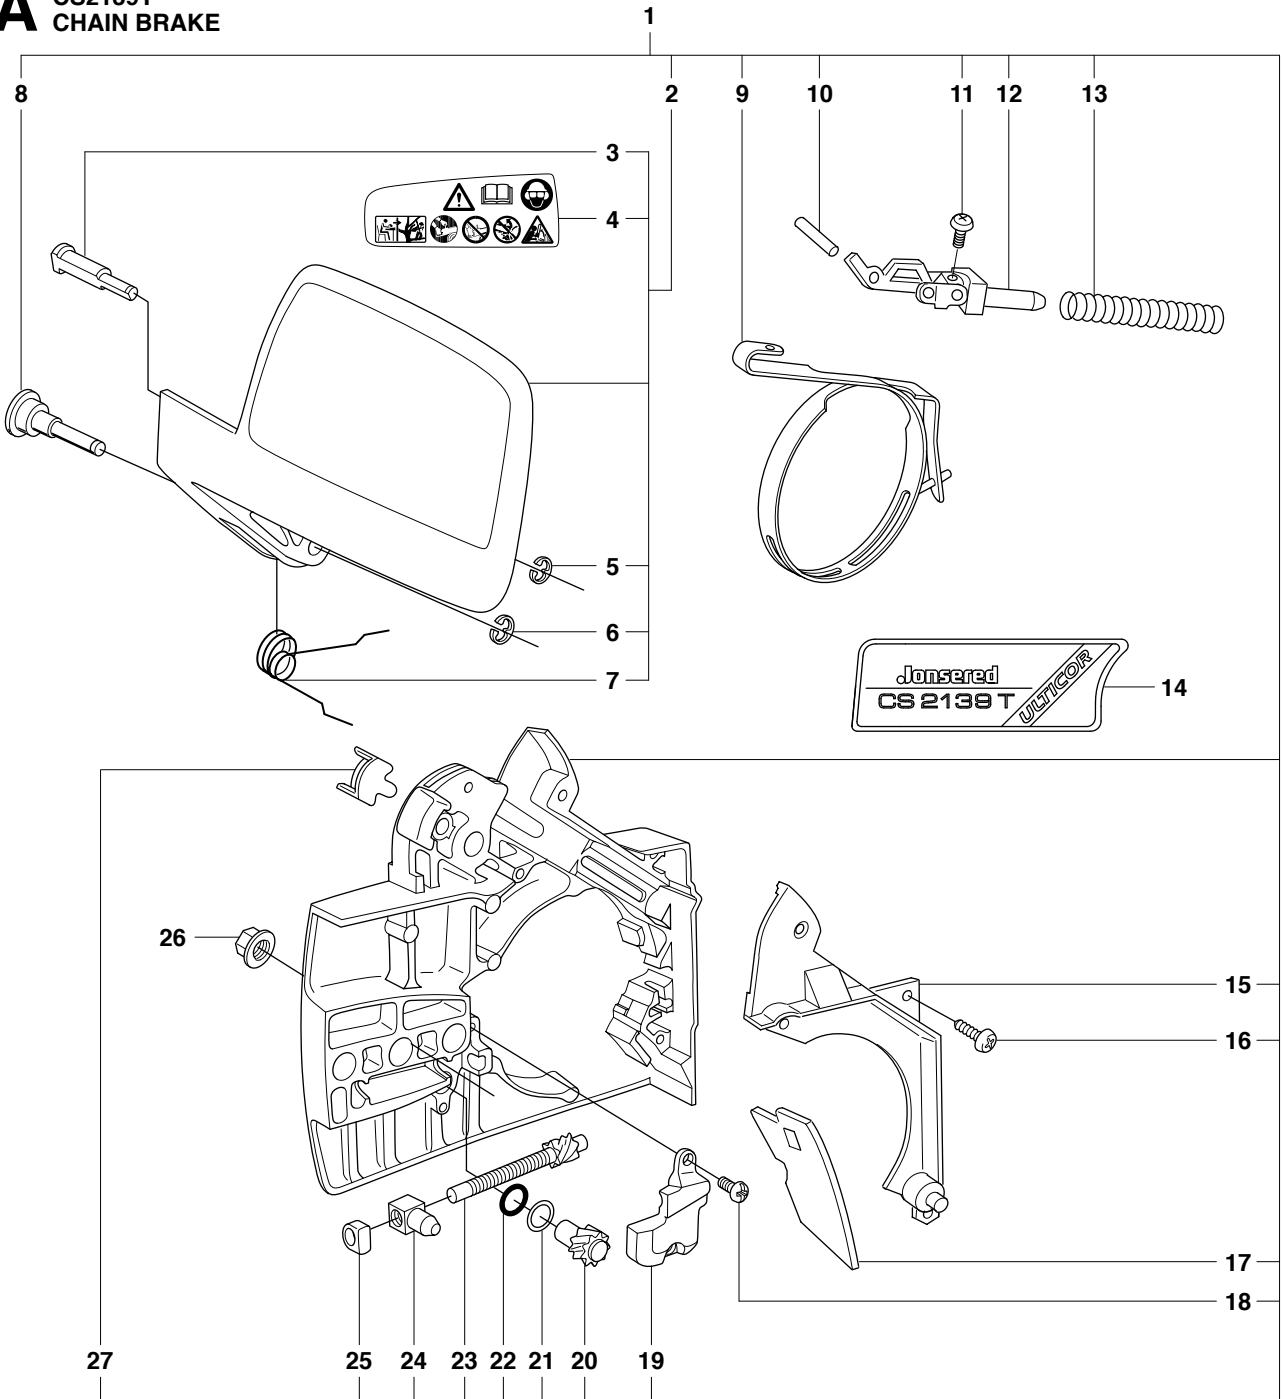

# CS2139T

**Spare parts**

**Ersatzteile**

**Pièces détachées**

**Reserve onderdelen**

**Repuestos**

**Reservdelar**

**A** CS2139T  
CHAIN BRAKE

Page A		CS2139T		CHAIN BRAKE	
Position	Article	Quantity	Notes	Kit	
1	503 93 52-06	1			
2	544 01 36-03	1		1	
3	503 85 46-01	1		1, 2	
4	544 92 71-01	1		1, 2	
5	735 31 08-20	1		1, 2	
6	735 31 10-20	1		1, 2	
7	537 09 28-02	1		1, 2	
8	503 81 71-01	1		1	
9	503 80 97-03	1		1	
10	720 12 33-00	1		1	
11	503 21 28-10	1		1	
12	501 87 53-01	1		1	
13	503 90 83-01	1		1	
14	505 43 49-01	1			
15	503 80 52-02	1		1	
16	503 21 28-10	4		1	
17	503 85 51-01	1		1	
18	503 21 28-10	2		1	
19	537 39 69-01	1		1	
20	537 07 94-02	1		1	
21	503 23 00-63	1		1	
22	740 48 07-02	1		1	
23	537 39 70-01	1		1	
24	501 45 41-02	1		1	
25	537 01 74-01	1		1	
26	503 22 00-01	1			
27	503 86 20-01	1		1	

**B** CS2139T  
CLUTCH

Page B		CS2139T		CLUTCH	
Position	Article	Quantity	Notes	Kit	
1	503 71 40-03	1			
2	503 74 95-01	1		1	
3	503 52 12-04	1			
4	503 82 22-71	1	3/8"		
5	503 25 46-01	1		4	
6	503 78 92-01	1	3/8"		