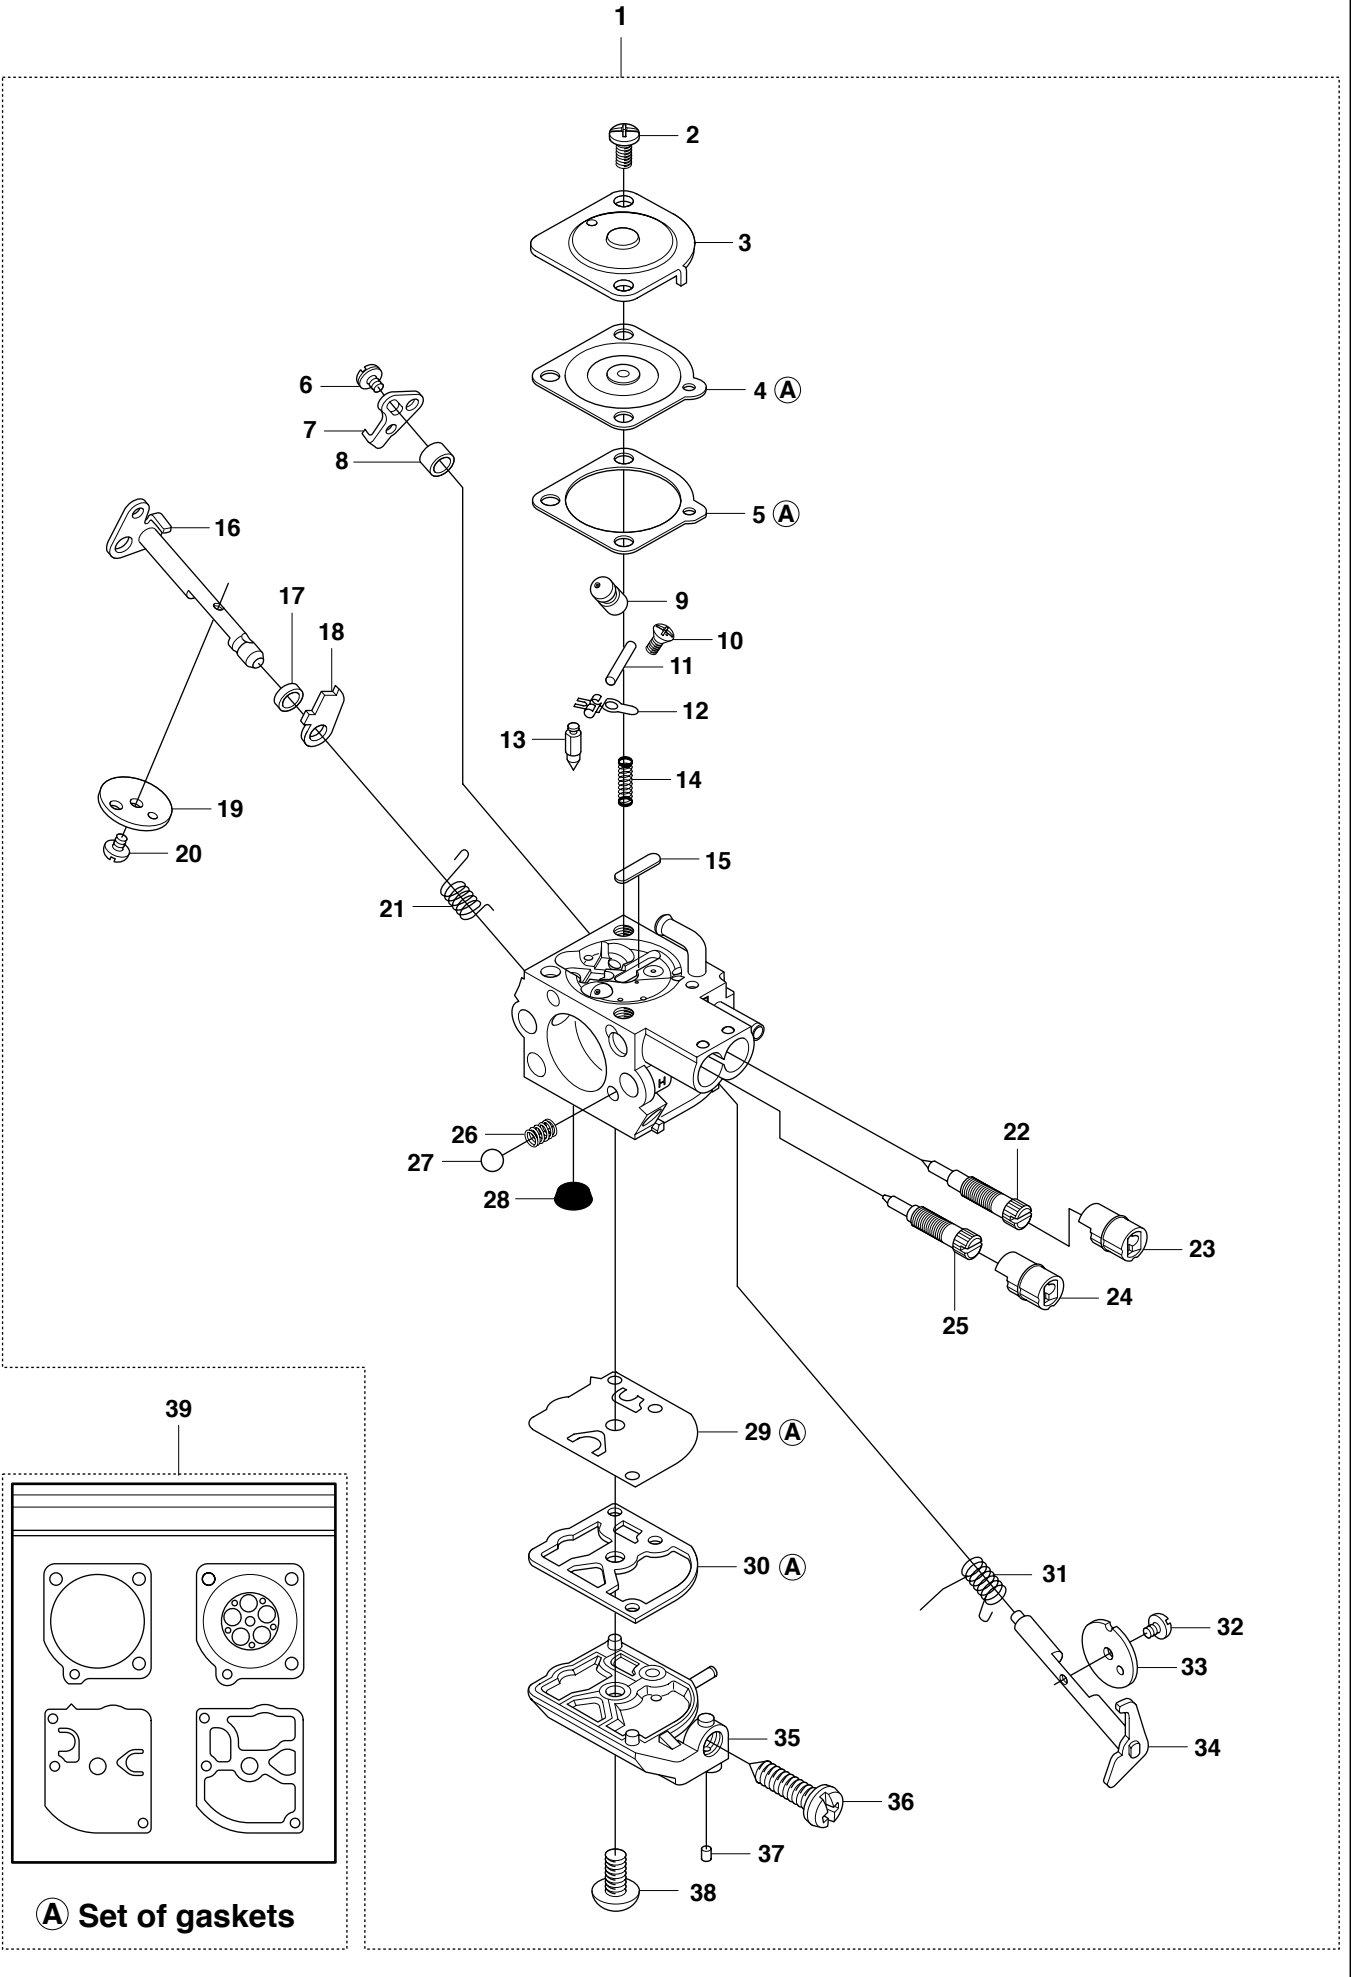

Page L		CS2139T		CARBURETTOR	
Position	Article	Quantity	Notes	Kit	
1	544 16 09-01	1	Zama C1Q-EL33A		
2	503 48 05-01	2			1
3	503 97 43-01	1			1
4	537 04 89-01	1			1, 39
5	537 02 04-01	1			1, 39
6	503 47 90-01	1			1
7	537 27 41-01	1			1
8	503 47 89-01	1			1
9	537 41 35-01	1			1
10	503 48 01-01	1			1
11	503 48 00-01	1			1
12	503 66 59-01	1			1
13	503 47 97-01	1			1
14	537 27 34-01	1			1
15	503 53 56-01	1			1
16	537 27 38-01	1			1
17	537 27 44-01	1			1
18	537 27 43-01	1			1
19	537 26 68-01	1			1
20	503 48 18-01	1			1
21	537 13 49-01	1			1
22	537 41 69-01	1	L		1
23	537 41 70-01	1			1
24	537 41 70-01	1			1
25	537 38 75-01	1	H		1
26	537 01 26-01	1			1
27	537 01 25-01	1			1
28	503 53 57-01	1			1
29	537 02 00-01	1			1, 39
30	537 02 01-01	1			1, 39
31	537 01 97-01	1			1
32	503 48 18-01	1			1
33	537 38 83-01	1			1
34	544 11 90-01	1			1
35	537 27 33-01	1			1
36	537 27 37-01	1			1
37	503 48 11-01	1			1
38	503 47 96-01	1			1
39	531 00 45-52	1	A = Set of gaskets