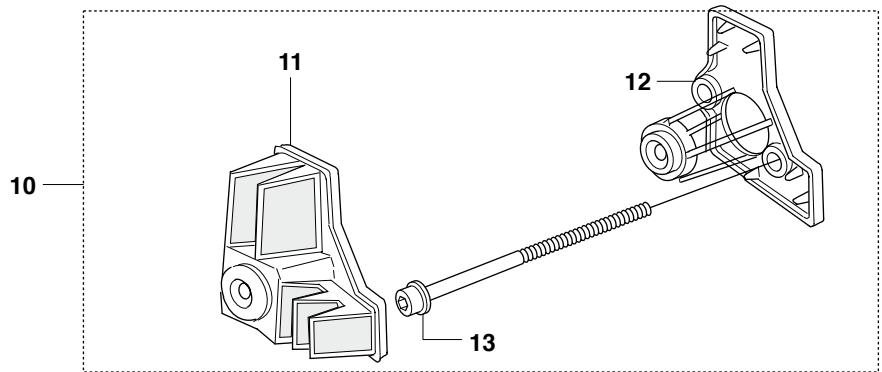

C CS2139T
CARBURETTOR & AIR FILTER/FILTER COVER

Position	Article	Quantity	Notes	Kit
1	503 79 26-05	1		
2	537 21 32-03	1		1
3	503 82 09-05	1		1
4	503 84 49-01	1		
5	503 21 75-50	2		
6	503 82 29-01	1		
7	544 16 09-01	1	Zama C1Q-EL33A	
8	537 33 28-02	1		
9	537 24 19-02	1		
10	537 02 15-02	2	80μ	
10	537 02 15-01	2	52μ	
11	503 96 72-02	1	80μ	10
11	503 96 72-01	1	52μ	10
12	503 96 71-02	1	80μ	10
12	503 96 71-01	1	52μ	10
13	503 21 75-50	2		10