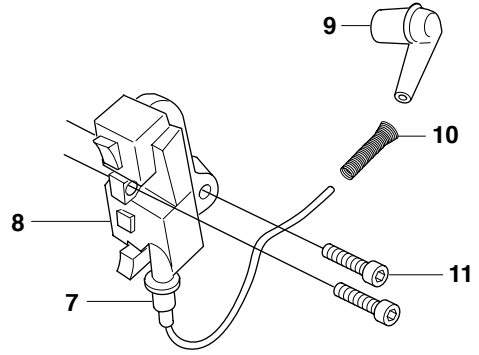

E CS2139T
IGNITION SYSTEM

Position	Article	Quantity	Notes	Kit
1	537 23 39-01	1		
2	503 81 81-01	2		1
3	503 71 02-03	2		1
4	501 81 99-05	2		1
5	503 22 10-11	1		
6	503 90 98-02	1		
7	505 54 84-01	1		
8	544 04 70-01	1		
9	501 48 54-02	1		
10	505 54 93-01	1		
11	503 20 25-16	2