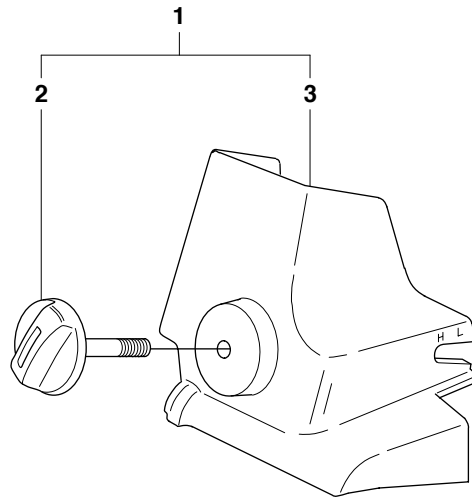

C CS2139T
CARBURETTOR & AIR FILTER/FILTER COVER

Position	Article	Quantity	Notes	Kit
1	503 79 26-05	1		
2	537 21 32-03	1		1
3	503 82 09-05	1		1
4	503 84 49-01	1		
5	503 21 75-50	2		
6	503 82 29-01	1		
7	544 16 09-01	1	Zama C1Q-EL33A	
8	537 33 28-02	1		
9	537 24 19-02	1		
10	537 02 15-02	2	80μ	
10	537 02 15-01	2	52μ	
11	503 96 72-02	1	80μ	10
11	503 96 72-01	1	52μ	10
12	503 96 71-02	1	80μ	10
12	503 96 71-01	1	52μ	10
13	503 21 75-50	2		10