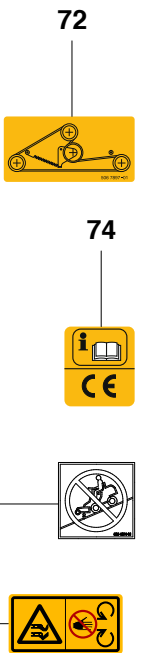

V2

FR2216FA2 4X4
MOWER DECK, JC112

Position	Article	Quantity	Notes	Kit
1	574 20 95-02	1		
2	506 91 62-01	1		
3	544 44 93-01	1		
4	506 57 01-04	1		
5	544 06 59-02	1		
6	544 06 78-01	1		5
7	544 06 79-01	1		5
8	544 06 80-01	1		5
9	738 23 04-34	2		5
10	544 06 59-01	2		
11	544 06 78-01	1		10
12	535 42 87-02	1		10
13	535 42 88-01	1		10
14	738 23 04-34	2		10
15	535 42 38-01	12		
16	734 11 64-01	12		
17	732 21 18-01	12		
18	506 92 21-01	3		
19	506 53 35-01	7		
20	544 06 80-02	1		
21	734 11 74-41	3		
22	544 11 41-01	3		
23	535 50 42-02	3		
24	544 10 28-01	3		
25	506 79 23-01	3		
26	544 11 41-01	3		
27	506 54 07-01	1		
28	506 51 95-01	1		27
29	506 53 27-01	1		27
30	734 11 64-41	1		27
31	506 55 83-02	1		27
32	506 91 87-02	1		
33	725 24 51-71	1		
34	732 21 18-01	1		
35	506 53 31-01	1		
36	535 41 19-01	1		
37	544 09 62-02	1		
38	544 40 05-01	2		
40	523 09 53-02	1		
41	725 24 51-71	4		
42	732 21 18-01	4		
43	502 64 18-06	1		
44	523 09 45-04	1		
45	506 86 96-01	8		
46	506 81 38-01	4		
47	725 24 61-51	8		
48	732 21 18-01	8		
49	523 11 42-01	1		
50	502 64 23-01	1		
51	506 83 98-01	1		
52	721 61 83-01	1		
53	523 08 65-04	1		
54	574 56 19-01	4