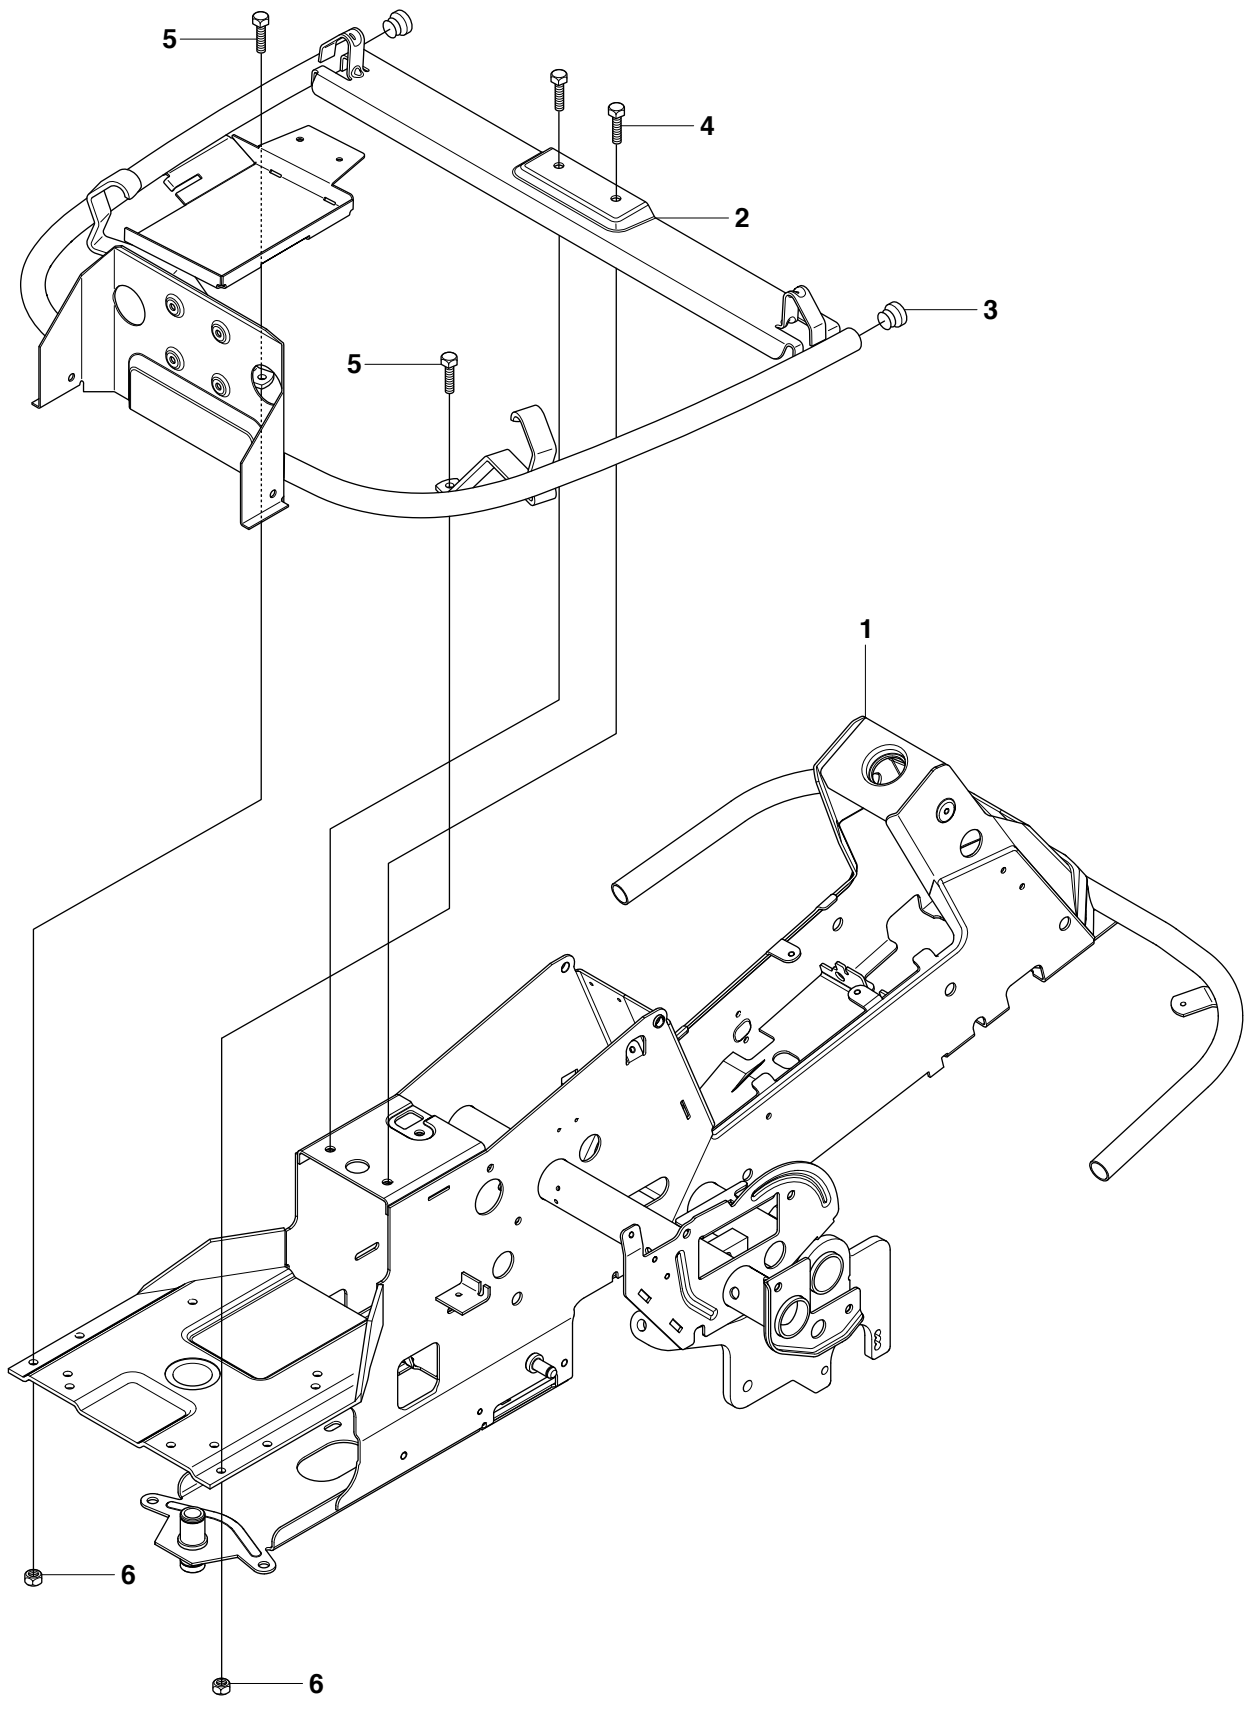

F FR2216FA2 4X4
CHASSIS

Position	Article	Quantity	Notes	Kit
1	544 84 24-02	1		
2	502 24 80-02	1		
3	506 81 01-01	2		
4	506 57 01-03	2		
5	725 24 51-71	2		
6	732 21 18-01	2