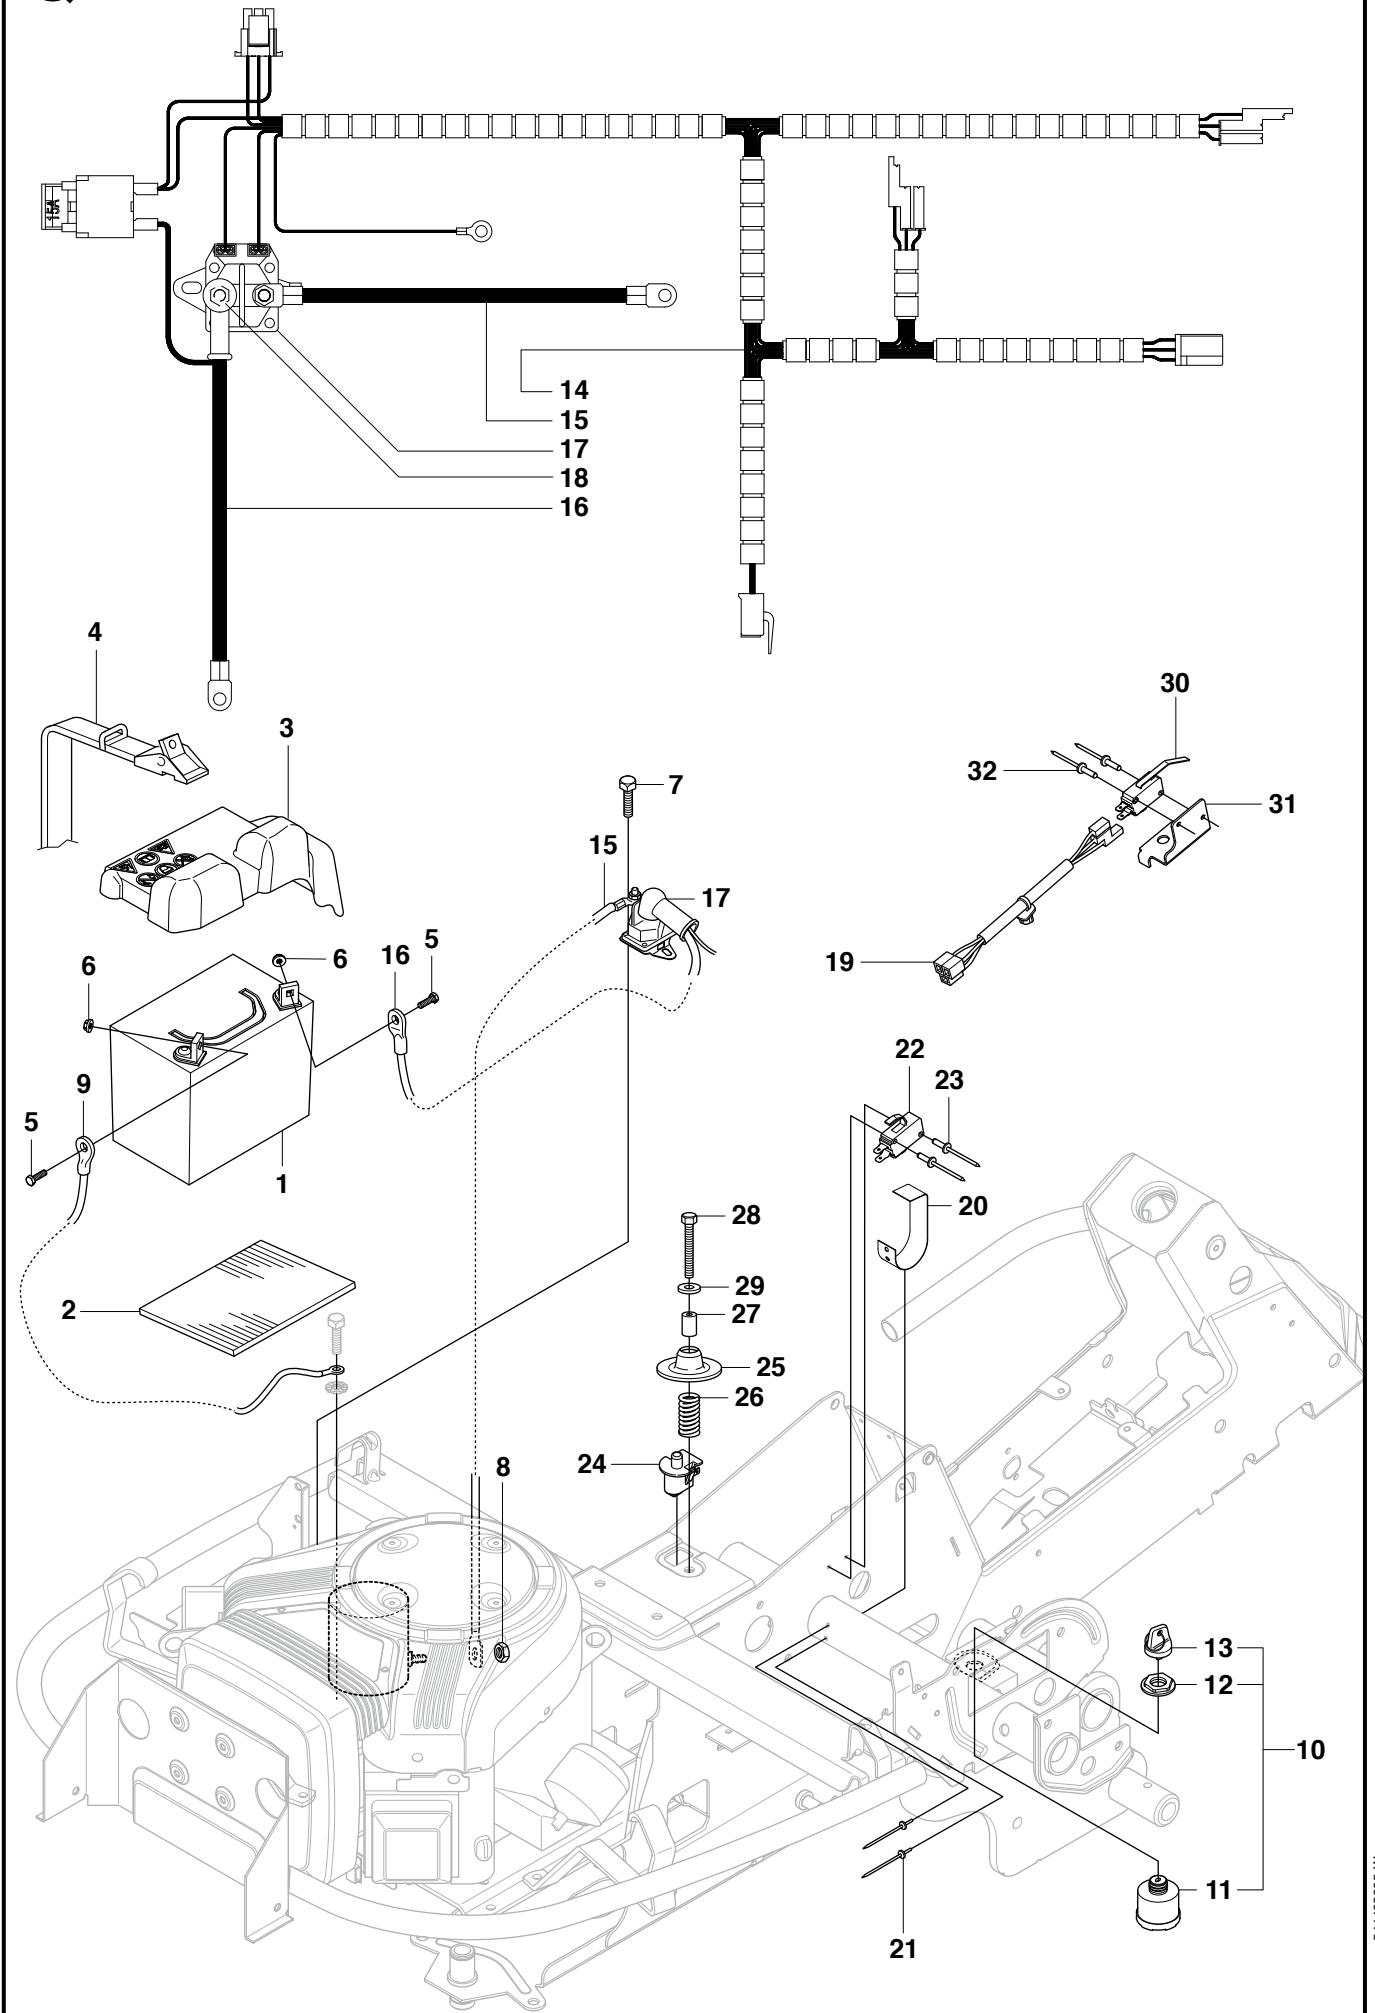

Q FR2216FA2 4X4
ELECTRICAL

Page Q FR2216FA2 4X4 ELECTRICAL				
Position	Article	Quantity	Notes	Kit
1	510 13 85-01	1		
2	535 44 11-01	1		
3	510 02 69-01	1		
4	506 83 68-02	1		
5	522 62 21-01	2		
6	522 62 43-01	2		
7	725 23 64-61	1		
8	506 89 98-01	1		
9	544 96 76-04	1		
10	544 44 21-01	1		
11	544 44 22-01	1		10
12	544 44 23-01	1		10
13	544 44 24-01	1		10
14	544 92 63-01	1		
15	544 92 86-01	1		
16	544 92 61-04	1		
17	544 43 98-01	1		
18	506 89 98-01	2		
19	544 89 22-01	1		
20	506 90 93-01	1		
21	722 78 39-02	2		
22	574 31 60-01	1		
23	544 44 07-01	2		
24	506 90 96-01	1		
25	506 90 97-01	1		
26	544 44 12-01	1		
27	506 90 99-02	1		
28	725 24 60-51	1		
29	734 11 64-01	1		
30	574 31 61-01	1		
31	544 41 57-01	1		
32	544 44 07-01	2		

5446305-W