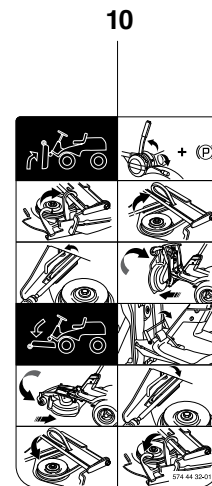

S FR2216FA2 4X4
DECALS

Position	Article	Quantity	Notes	Kit
1	544 43 86-01	1		
2	502 29 14-01	1		
3	544 43 89-02	1		
4	544 43 90-03	1		
5	544 43 92-02	1		
6	501 00 27-01	2		
7	505 21 77-01	1		
8	535 43 47-01	2		
9	544 21 14-01	1		
10	574 44 32-01	1		
11	502 29 26-06	1