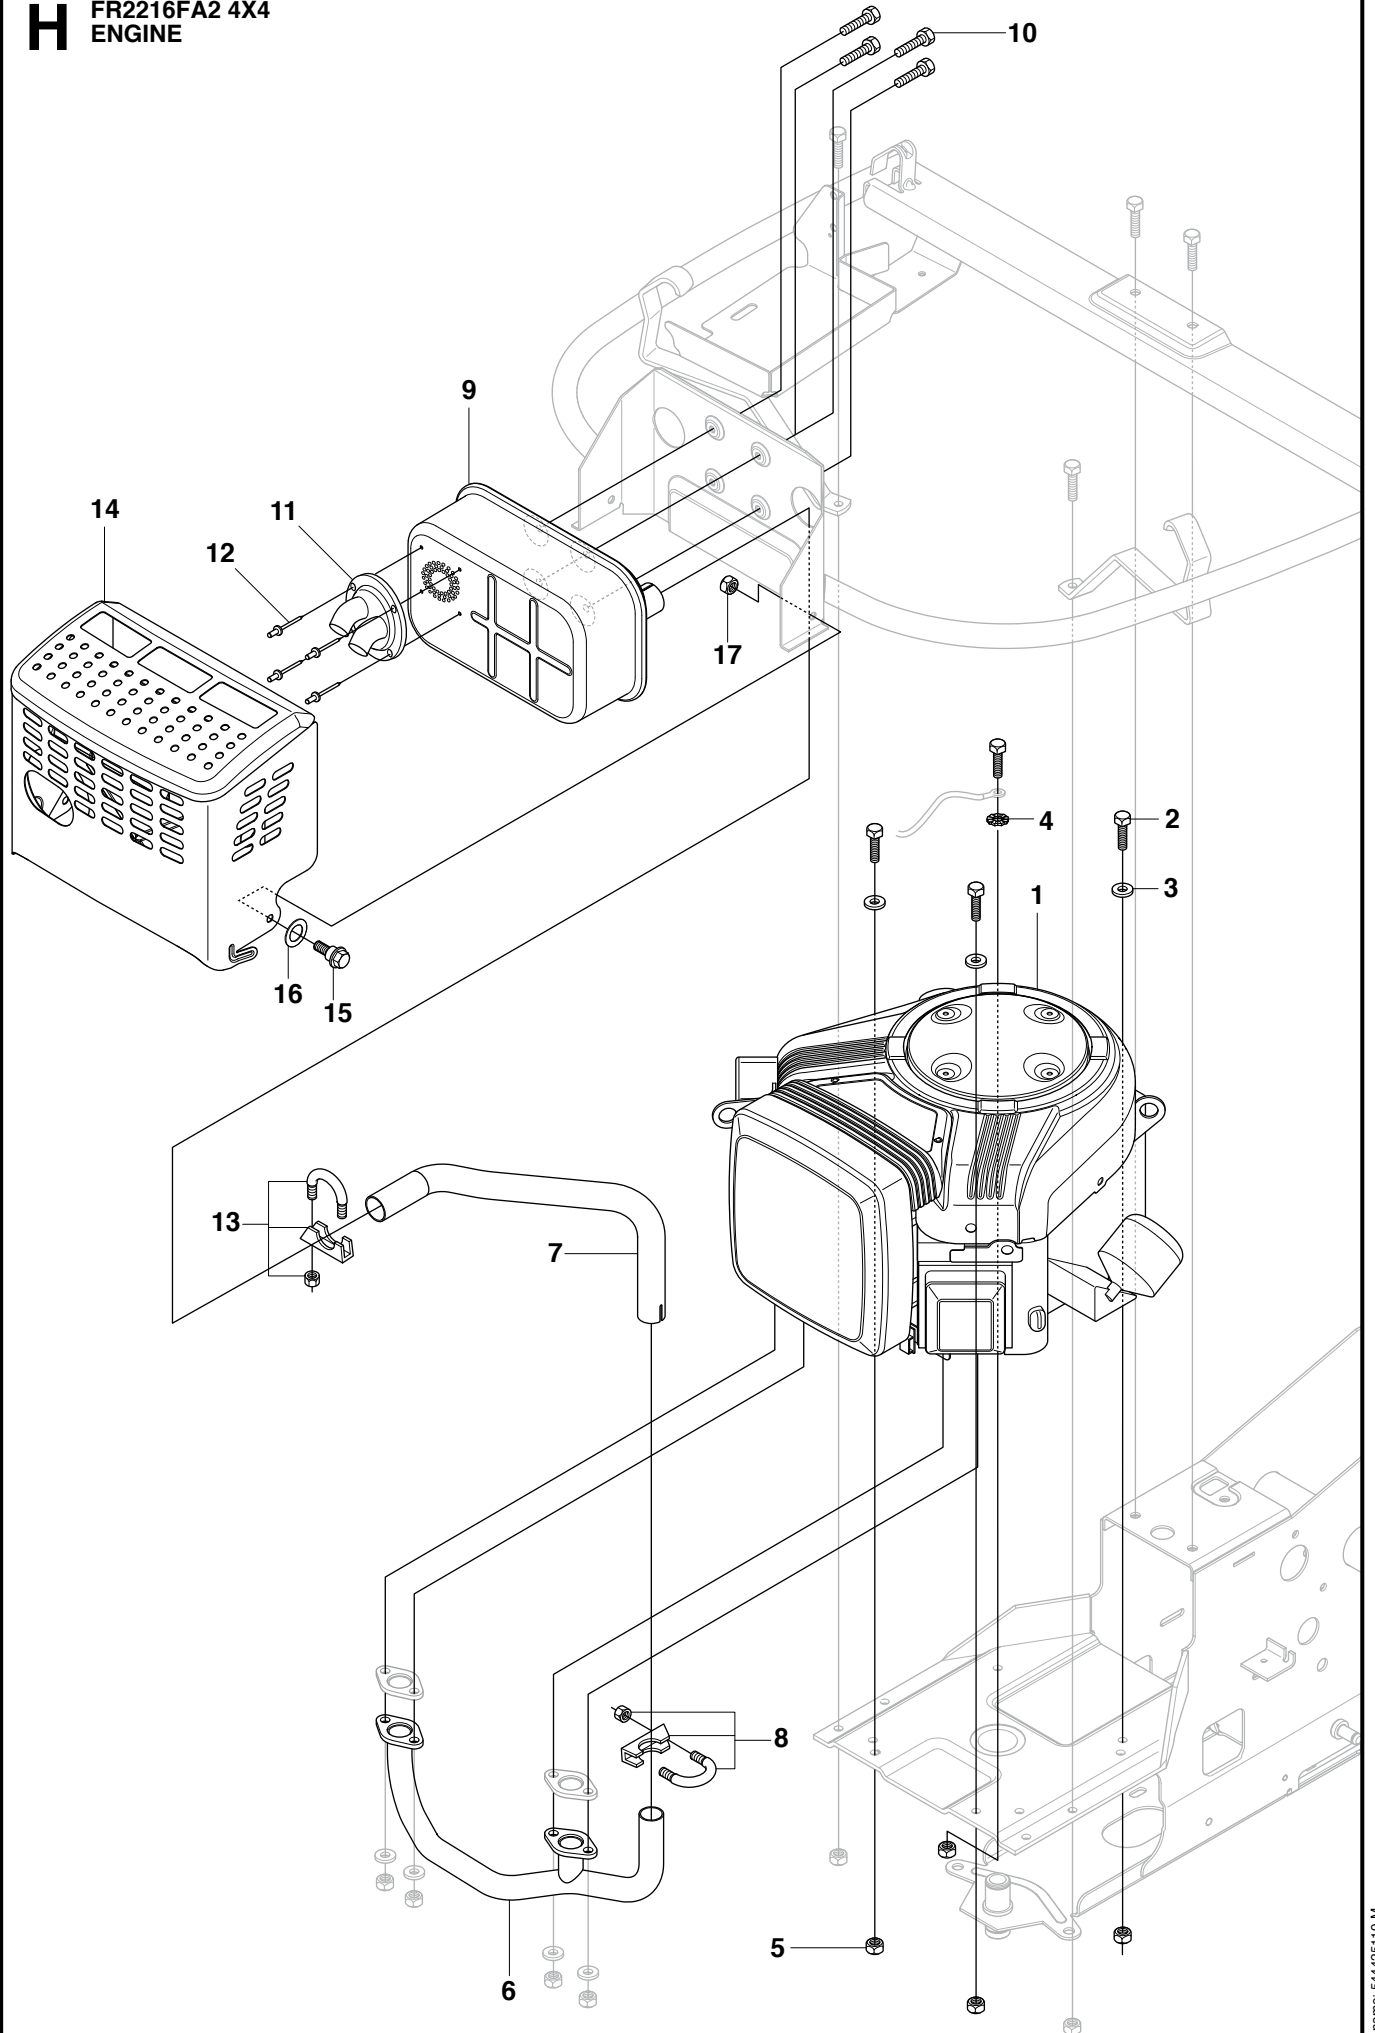

H FR2216FA2 4X4
ENGINE

54483104M

Position	Article	Quantity	Notes	Kit
1	544 07 33-01	1		
2	725 24 57-51	4		
3	734 11 64-01	3		
4	735 21 64-00	1		
5	732 21 18-01	4		
6	510 13 17-01	1		
7	510 20 10-01	1		
8	506 66 84-01	1		
9	535 46 63-01	1		
10	725 23 68-61	4		
11	506 82 79-01	1		
12	722 79 23-09	4		
13	506 66 84-01	1		
14	535 41 62-02	1		
15	506 59 74-01	2		
16	506 83 94-01	2		
17	732 21 18-01	2