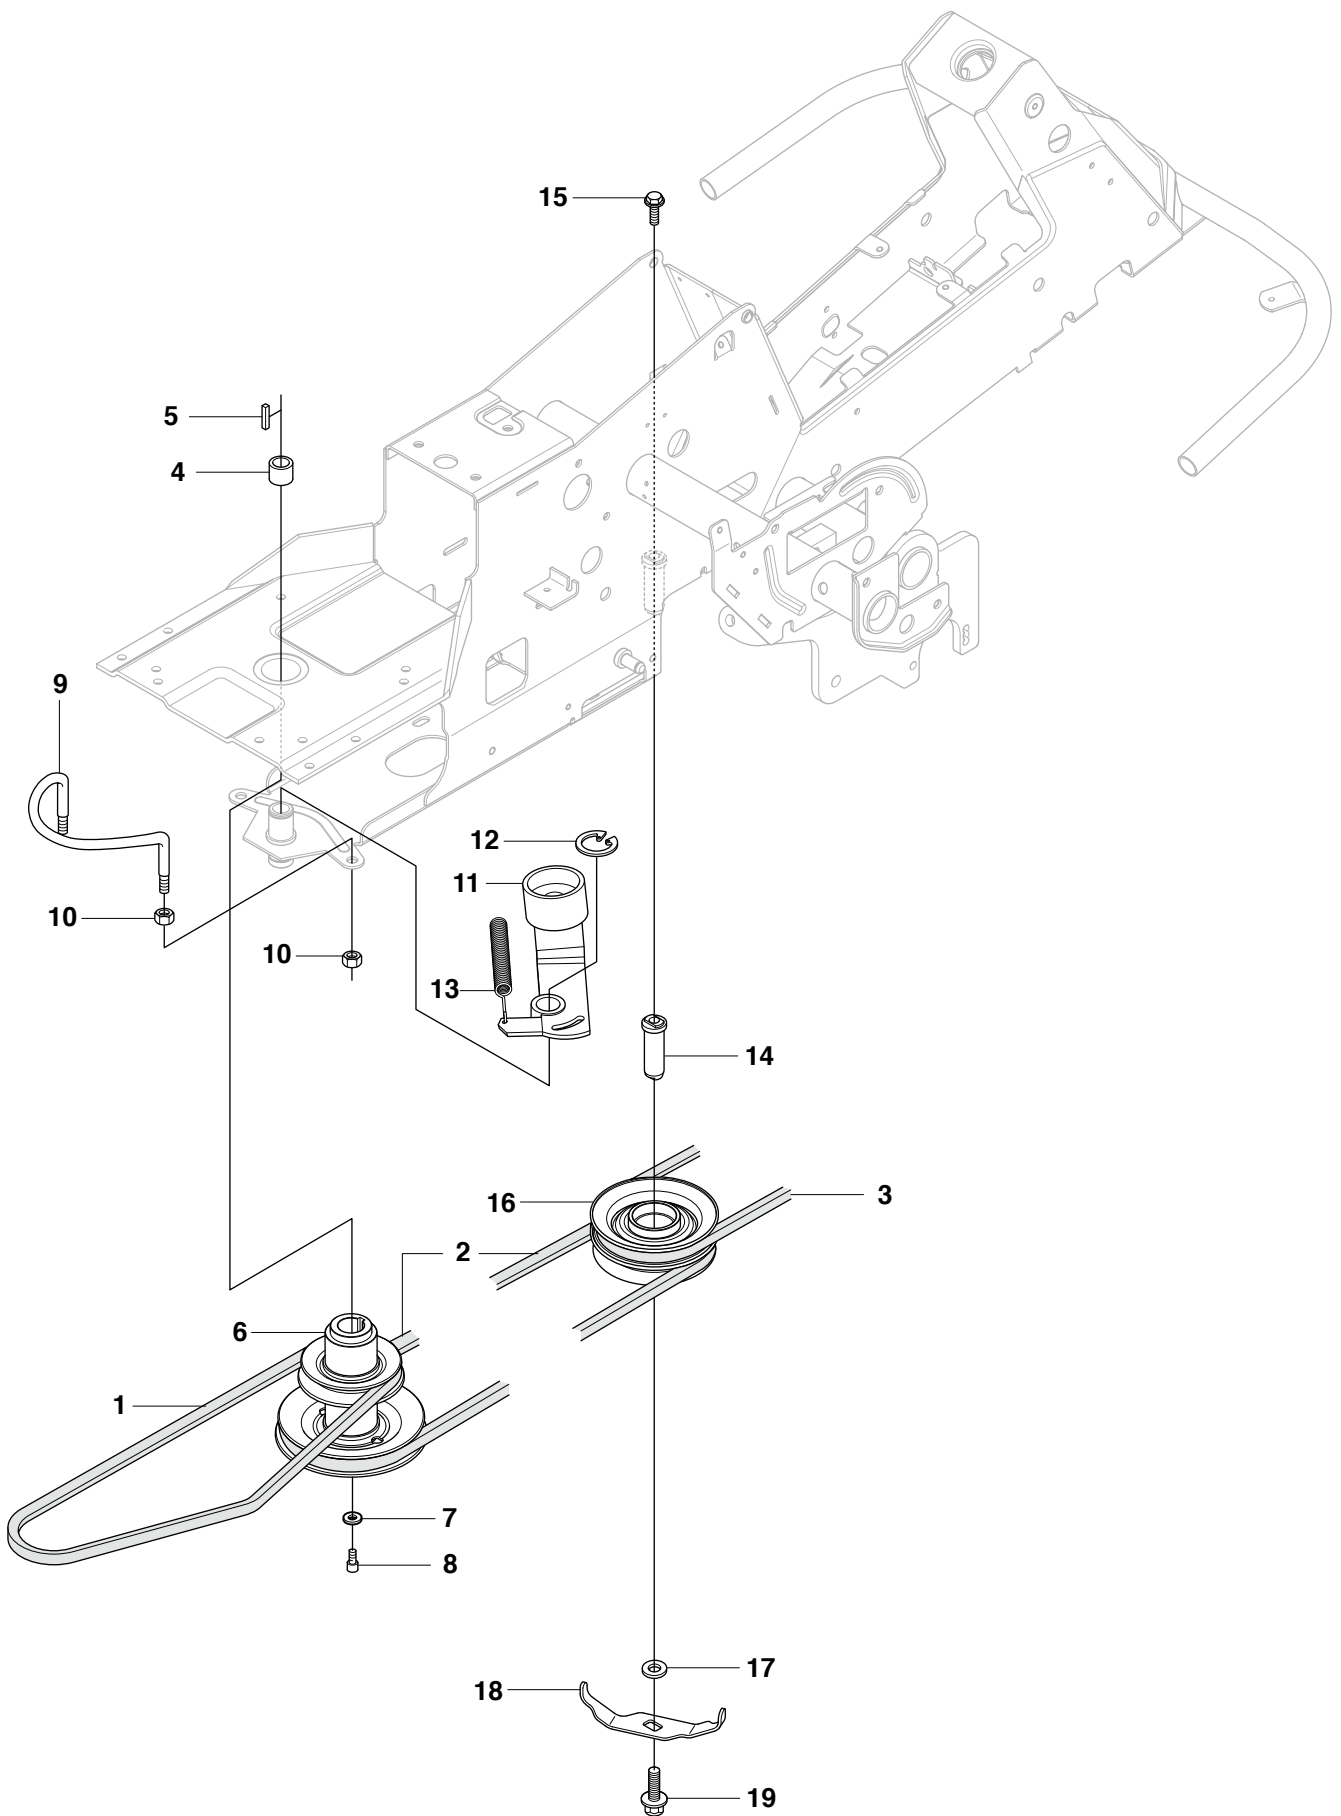

Position	Article	Quantity	Notes	Kit
1	506 98 83-01	1		
2	544 40 02-01	1		
3	535 41 19-01	1		
4	506 50 92-01	1		
5	506 55 59-01	1		
6	535 48 24-01	1		
7	506 59 75-01	1		
8	506 55 60-02	1		
9	506 66 45-01	1		
10	731 23 20-51	4		
11	535 48 44-01	1		
12	735 31 26-00	1		
13	506 66 56-01	1		
14	544 42 61-01	1		
15	506 67 54-02	1		
16	535 48 22-01	1		
17	506 77 57-01	1		
18	544 40 53-01	1		
19	506 57 01-05	1