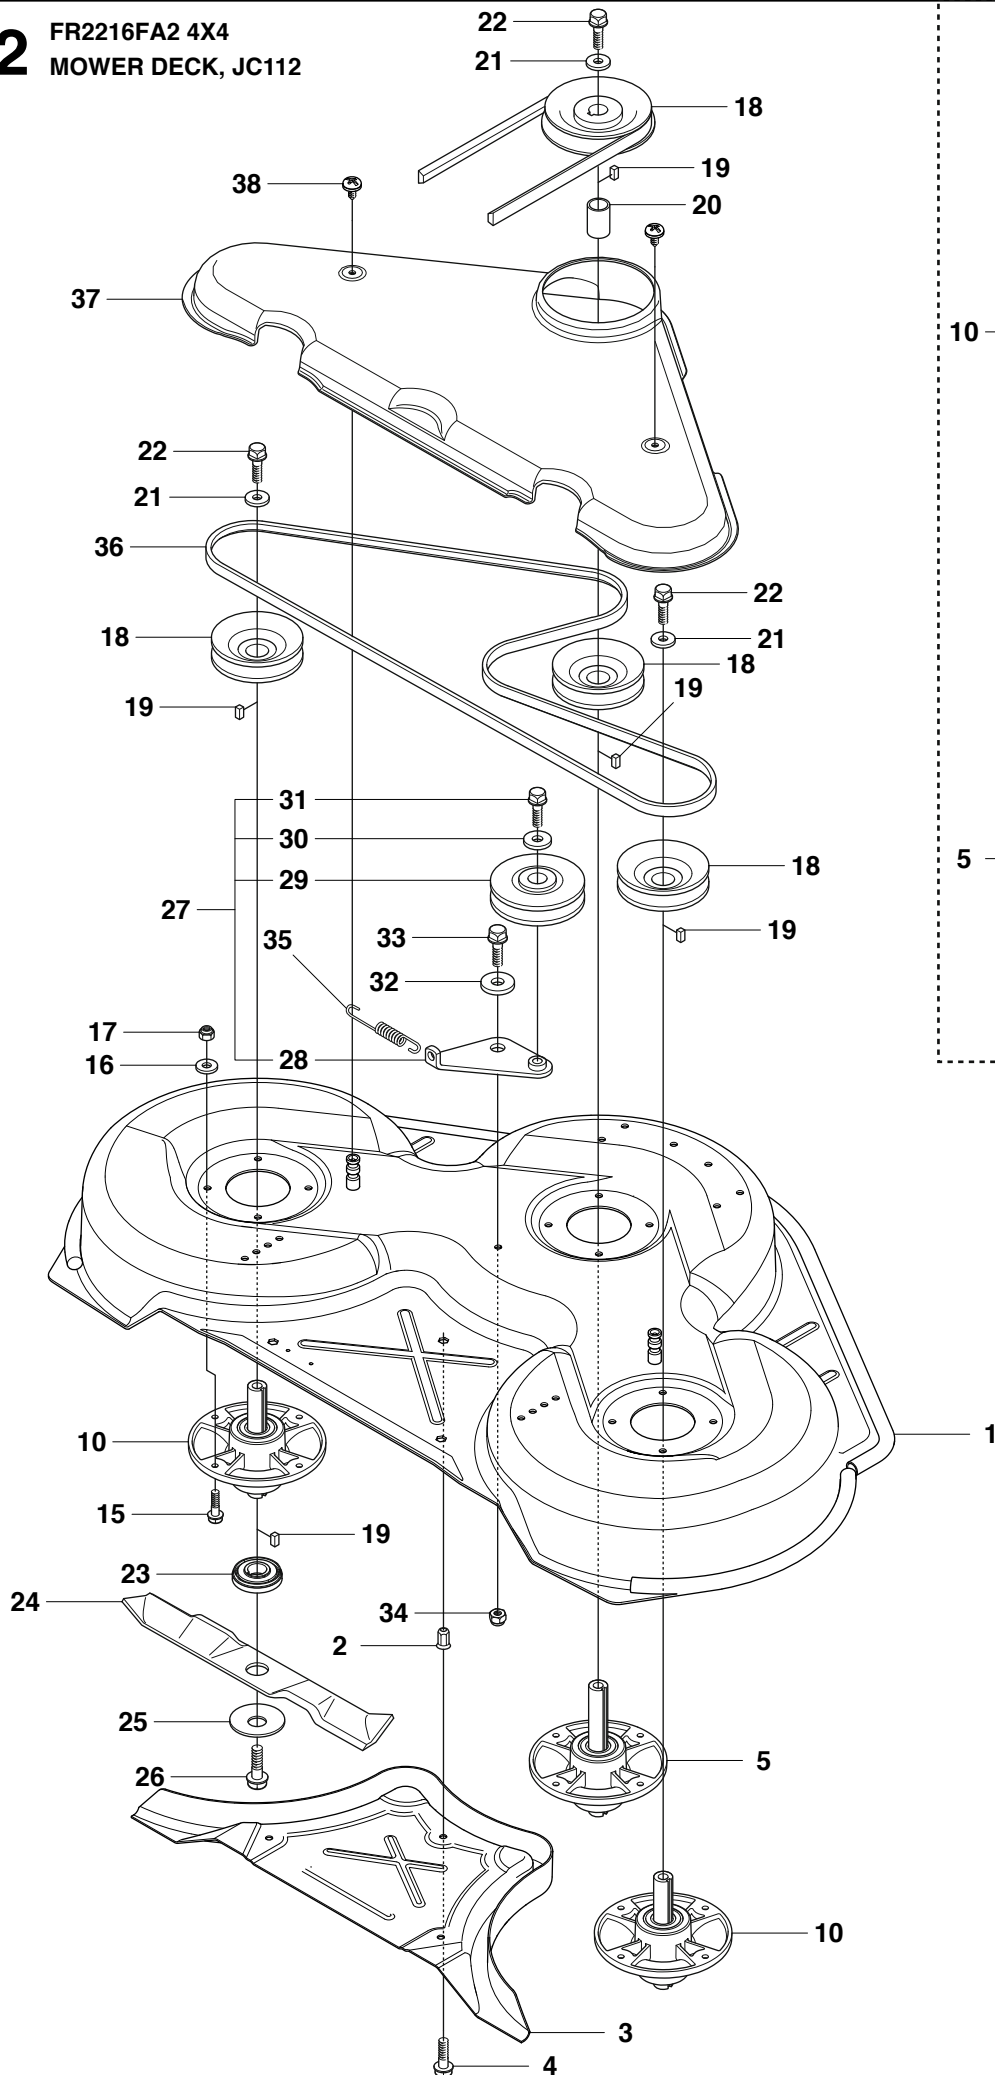

V2

FR2216FA2 4X4
MOWER DECK, JC112

Position	Article	Quantity	Notes	Kit
1	574 20 95-02	1		
2	506 91 62-01	1		
3	544 44 93-01	1		
4	506 57 01-04	1		
5	544 06 59-02	1		
6	544 06 78-01	1		5
7	544 06 79-01	1		5
8	544 06 80-01	1		5
9	738 23 04-34	2		5
10	544 06 59-01	2		
11	544 06 78-01	1		10
12	535 42 87-02	1		10
13	535 42 88-01	1		10
14	738 23 04-34	2		10
15	535 42 38-01	12		
16	734 11 64-01	12		
17	732 21 18-01	12		
18	506 92 21-01	3		
19	506 53 35-01	7		
20	544 06 80-02	1		
21	734 11 74-41	3		
22	544 11 41-01	3		
23	535 50 42-02	3		
24	544 10 28-01	3		
25	506 79 23-01	3		
26	544 11 41-01	3		
27	506 54 07-01	1		
28	506 51 95-01	1		27
29	506 53 27-01	1		27
30	734 11 64-41	1		27
31	506 55 83-02	1		27
32	506 91 87-02	1		
33	725 24 51-71	1		
34	732 21 18-01	1		
35	506 53 31-01	1		
36	535 41 19-01	1		
37	544 09 62-02	1		
38	544 40 05-01	2		
40	523 09 53-02	1		
41	725 24 51-71	4		
42	732 21 18-01	4		
43	502 64 18-06	1		
44	523 09 45-04	1		
45	506 86 96-01	8		
46	506 81 38-01	4		
47	725 24 61-51	8		
48	732 21 18-01	8		
49	523 11 42-01	1		
50	502 64 23-01	1		
51	506 83 98-01	1		
52	721 61 83-01	1		
53	523 08 65-04	1		
54	574 56 19-01	4