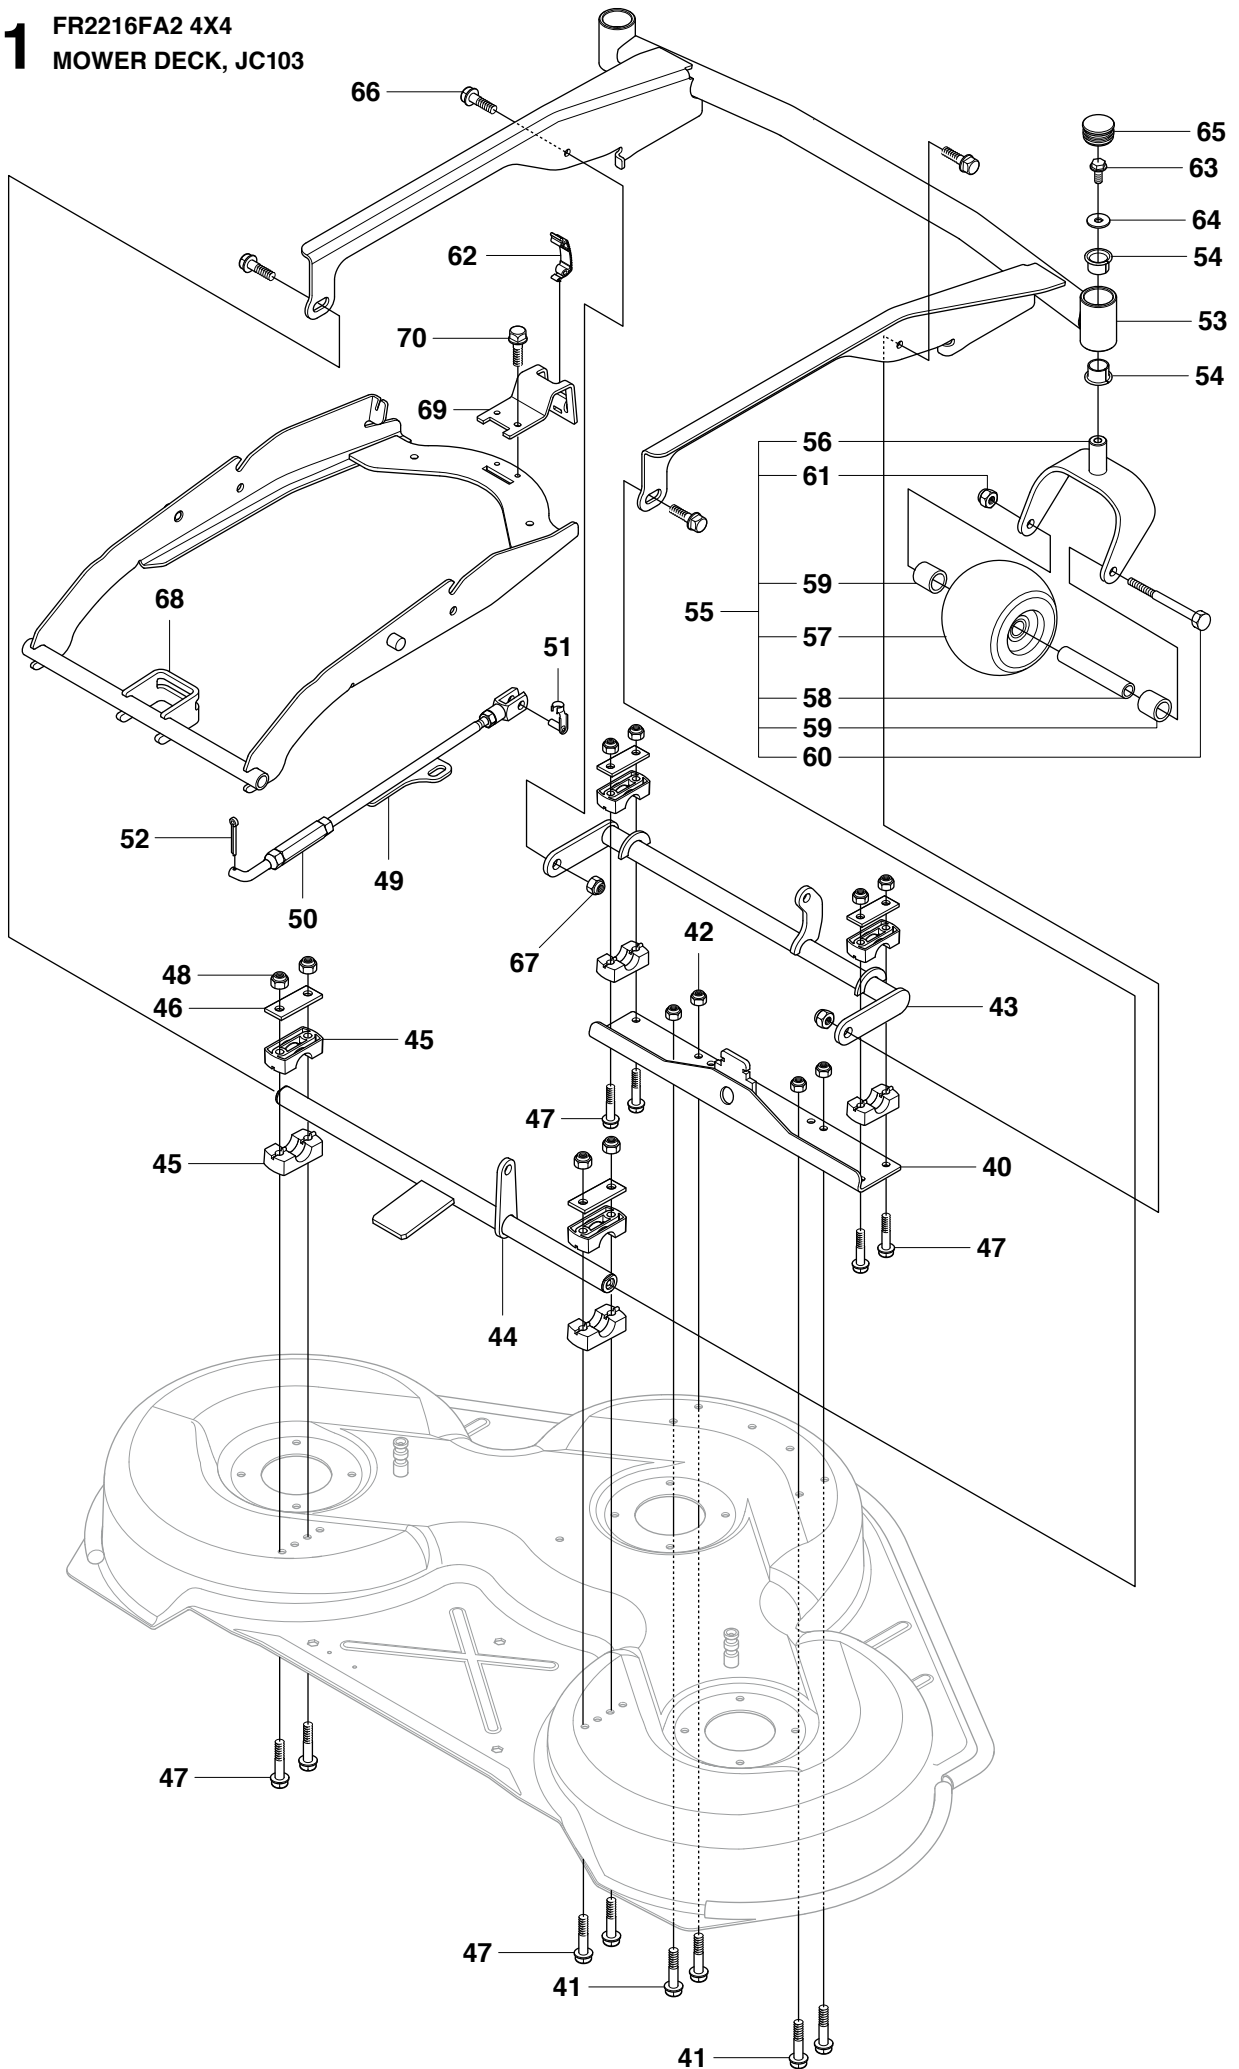

Position	Article	Quantity	Notes	Kit
1	535 47 10-02	1		
2	506 89 58-01	2		
3	732 25 22-01	2		
4	506 83 76-01	2		
5	506 83 77-01	2		
6	731 23 20-51	4		
7	734 11 72-01	2		
8	506 96 66-02	1		
9	506 98 14-01	2		
10	506 98 00-01	1		
11	506 97 96-01	1		
12	734 11 77-71	1		
13	735 31 15-20	1		
14	506 99 78-01	1		
15	506 99 79-01	1		
16	506 96 37-01	1		
17	506 98 28-01	1		
18	722 78 39-02	2		
19	506 59 74-01	2		
20	732 21 18-01	2		
21	506 97 46-01	1		
22	721 86 17-01	1		
23	721 68 02-51	1		
24	506 97 48-01	1		
25	506 97 50-01	1		
26	506 82 68-01	1		
27	725 24 61-51	1		
28	734 11 64-41	1		
29	732 21 18-01	1		
30	506 97 62-01	1		
31	506 97 63-01	1		
32	506 53 27-01	1		
33	506 82 68-01	1		
34	725 24 57-51	1		
35	734 11 64-41	1		
36	732 21 18-01	1		
37	506 59 75-01	1		
38	506 98 25-01	1		
39	725 24 95-71	1		
40	732 21 20-51	1		
41	506 97 68-01	1		

U1

FR2216FA2 4X4
MOWER DECK, JC103