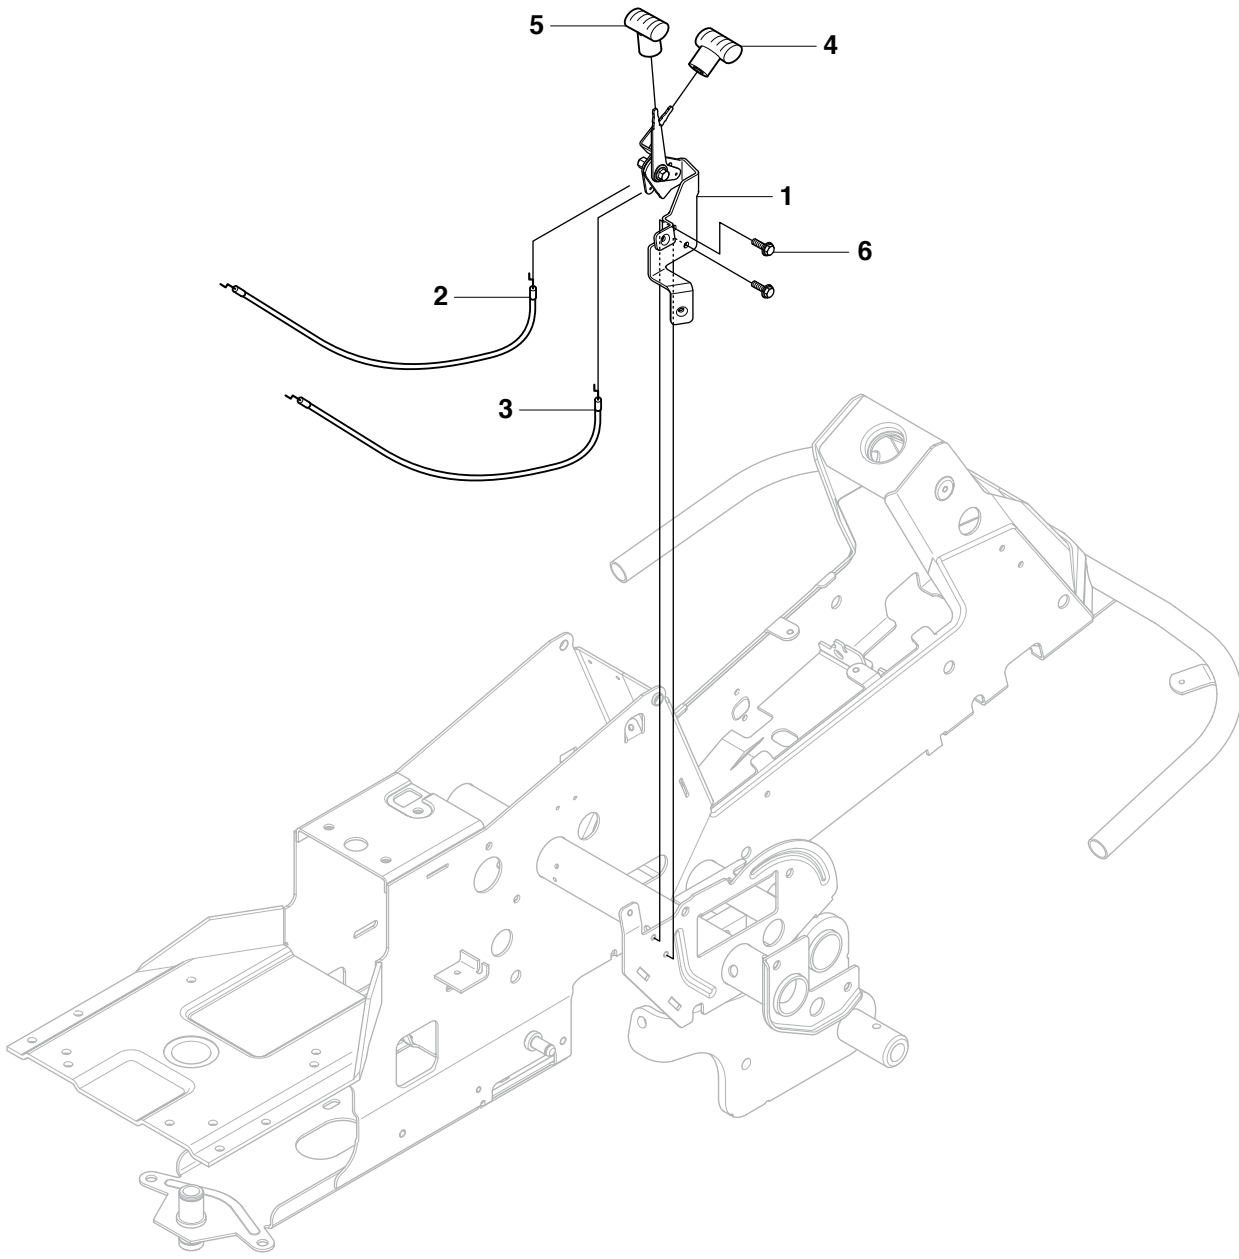

N FR2216FA2 4X4
CONTROLS

Page N FR2216FA2 4X4 CONTROLS				
Position	Article	Quantity	Notes	Kit
1	502 29 57-01	1		
2	544 30 17-01	1		
3	544 30 17-02	1		
4	506 88 91-02	1		
5	506 88 91-01	1		
6	725 23 64-61	2		

54489005-G