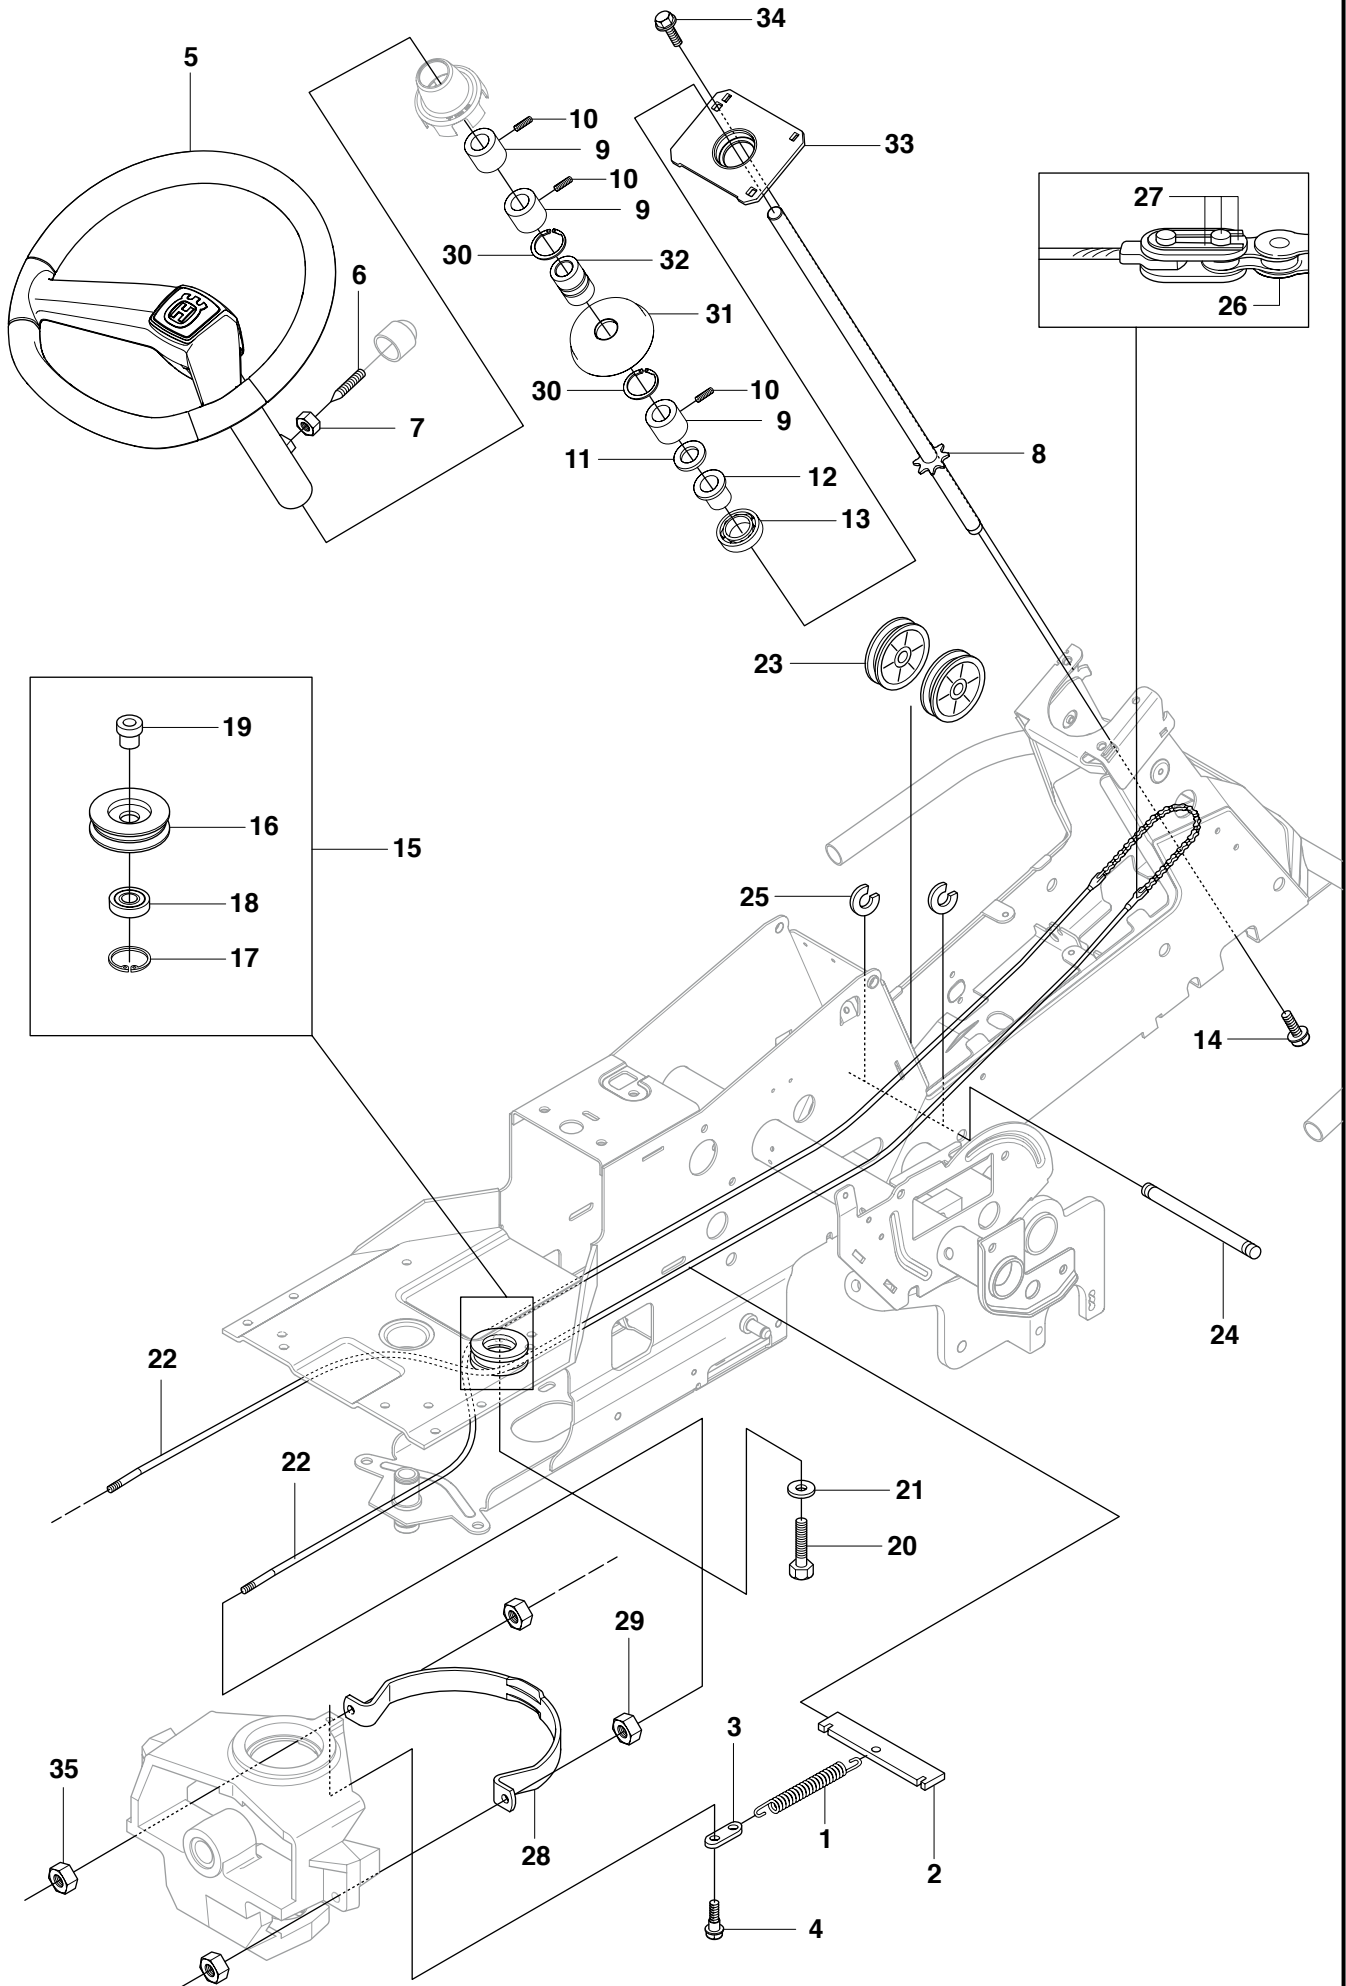

M FR2216FA2 4X4
STEERING

Page M FR2216FA2 4X4 STEERING				
Position	Article	Quantity	Notes	Kit
1	506 67 19-01	1		
2	506 57 63-01	1		
3	506 67 08-01	1		
4	506 59 74-01	1		
5	544 37 52-01	1		
6	728 74 55-05	1		
7	731 23 18-01	1		
8	502 64 08-01	1		
9	506 86 34-01	3		
10	728 84 43-05	3		
11	506 86 36-01	1		
12	506 88 78-01	1		
13	738 21 04-04	1		
14	506 57 01-04	1		
15	506 50 09-03	1		
16	535 42 41-01	1		15
17	735 31 40-10	1		15
18	738 22 04-19	1		15
19	506 50 08-02	1		15
20	506 67 54-02	1		
21	734 11 74-41	1		
22	506 58 91-04	2		
23	506 52 24-01	2		
24	506 53 94-03	1		
25	735 31 14-20	2		
26	506 55 46-01	1		
27	506 55 47-01	2		
28	544 42 73-01	1		
29	731 23 20-51	2		
30	735 31 26-00	2		
31	535 42 37-01	1		
32	535 44 78-01	1		
33	502 64 93-01	1		
34	506 57 01-04	2		
35	732 21 20-51	2		

54425492-Q