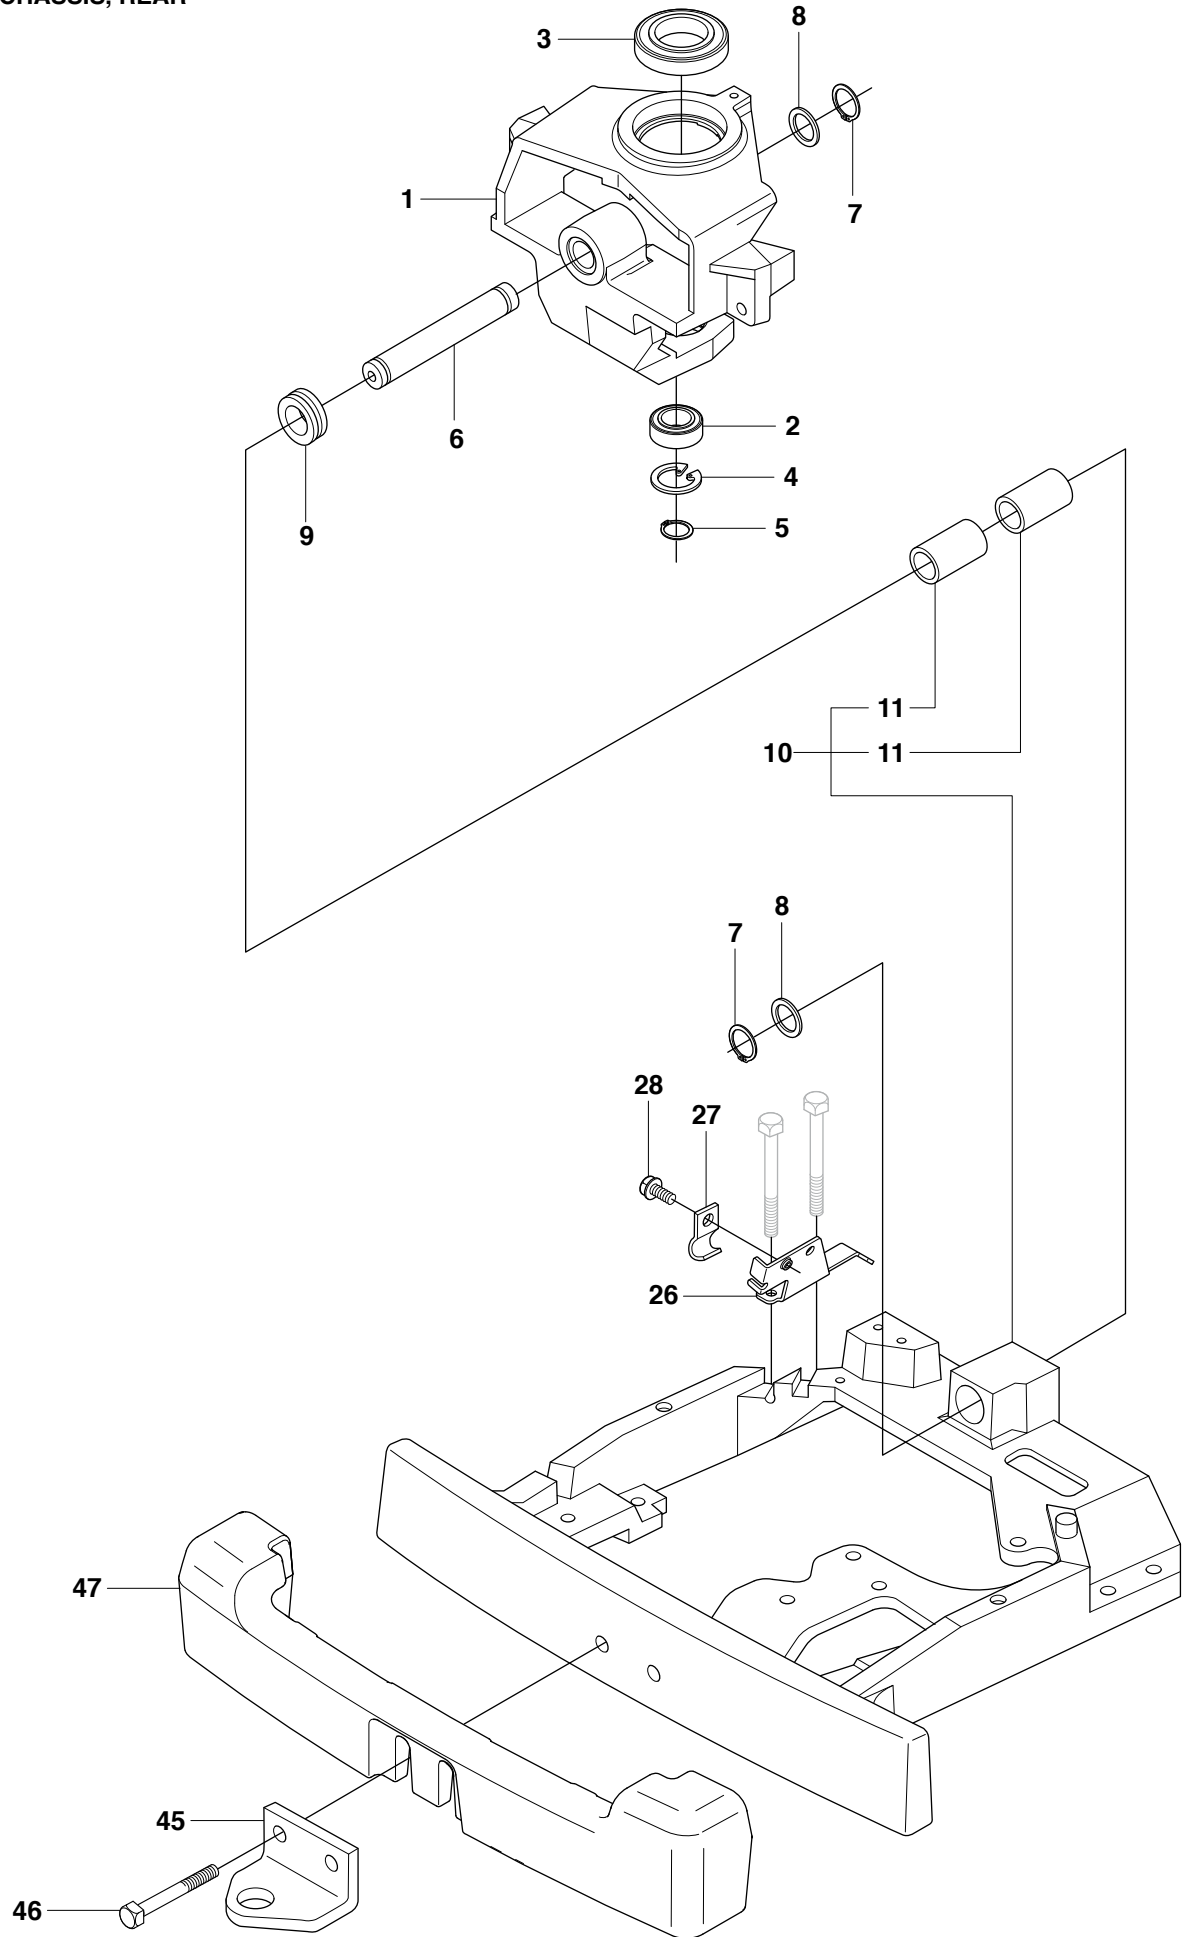

54483104M

Position	Article	Quantity	Notes	Kit
1	544 07 33-01	1		
2	725 24 57-51	4		
3	734 11 64-01	3		
4	735 21 64-00	1		
5	732 21 18-01	4		
6	510 13 17-01	1		
7	510 20 10-01	1		
8	506 66 84-01	1		
9	535 46 63-01	1		
10	725 23 68-61	4		
11	506 82 79-01	1		
12	722 79 23-09	4		
13	506 66 84-01	1		
14	535 41 62-02	1		
15	506 59 74-01	2		
16	506 83 94-01	2		
17	732 21 18-01	2		

J1

**FR2216FA2 4X4
CHASSIS, REAR**