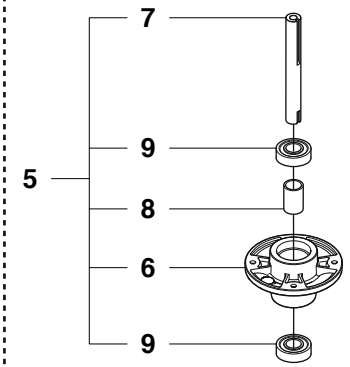

U2

FR2216FA2 4X4
MOWER DECK, JC103

Position	Article	Quantity	Notes	Kit
1	574 21 08-02	1		
2	506 91 62-01	1		
3	544 44 92-01	1		
4	506 57 01-04	1		
5	544 06 59-02	1		
6	544 06 78-01	1		5
7	544 06 79-01	1		5
8	544 06 80-01	1		5
9	738 23 04-34	2		5
10	544 06 59-01	2		
11	544 06 78-01	1		10
12	535 42 87-02	1		10
13	535 42 88-01	1		10
14	738 23 04-34	2		10
15	535 42 38-01	12		
16	734 11 64-01	12		
17	732 21 18-01	12		
18	506 92 21-01	3		
19	506 53 35-01	7		
20	544 06 80-02	1		
21	734 11 74-41	3		
22	544 11 41-01	3		
23	535 50 42-02	3		
24	504 18 82-01	3		
25	506 79 23-01	3		
26	544 11 41-01	3		
27	506 54 07-01	1		
28	506 51 95-01	1		27
29	506 53 27-01	1		27
30	734 11 64-41	1		27
31	506 55 83-02	1		27
32	506 91 87-02	1		
33	725 24 51-71	1		
34	732 21 18-01	1		
35	506 53 31-01	1		
36	506 76 85-01	1		
37	544 09 61-02	1		
38	544 40 05-01	2		
40	523 09 53-02	1		
41	725 24 51-71	4		
42	732 21 18-01	4		
43	502 64 18-06	1		
44	523 09 45-04	1		
45	506 86 96-01	8		
46	506 81 38-01	4		
47	725 24 61-51	8		
48	732 21 18-01	8		
49	523 11 42-01	1		
50	502 64 23-01	1		
51	506 83 98-01	1		
52	721 61 83-01	1		
53	523 08 65-04	1		
54	574 56 19-01	4