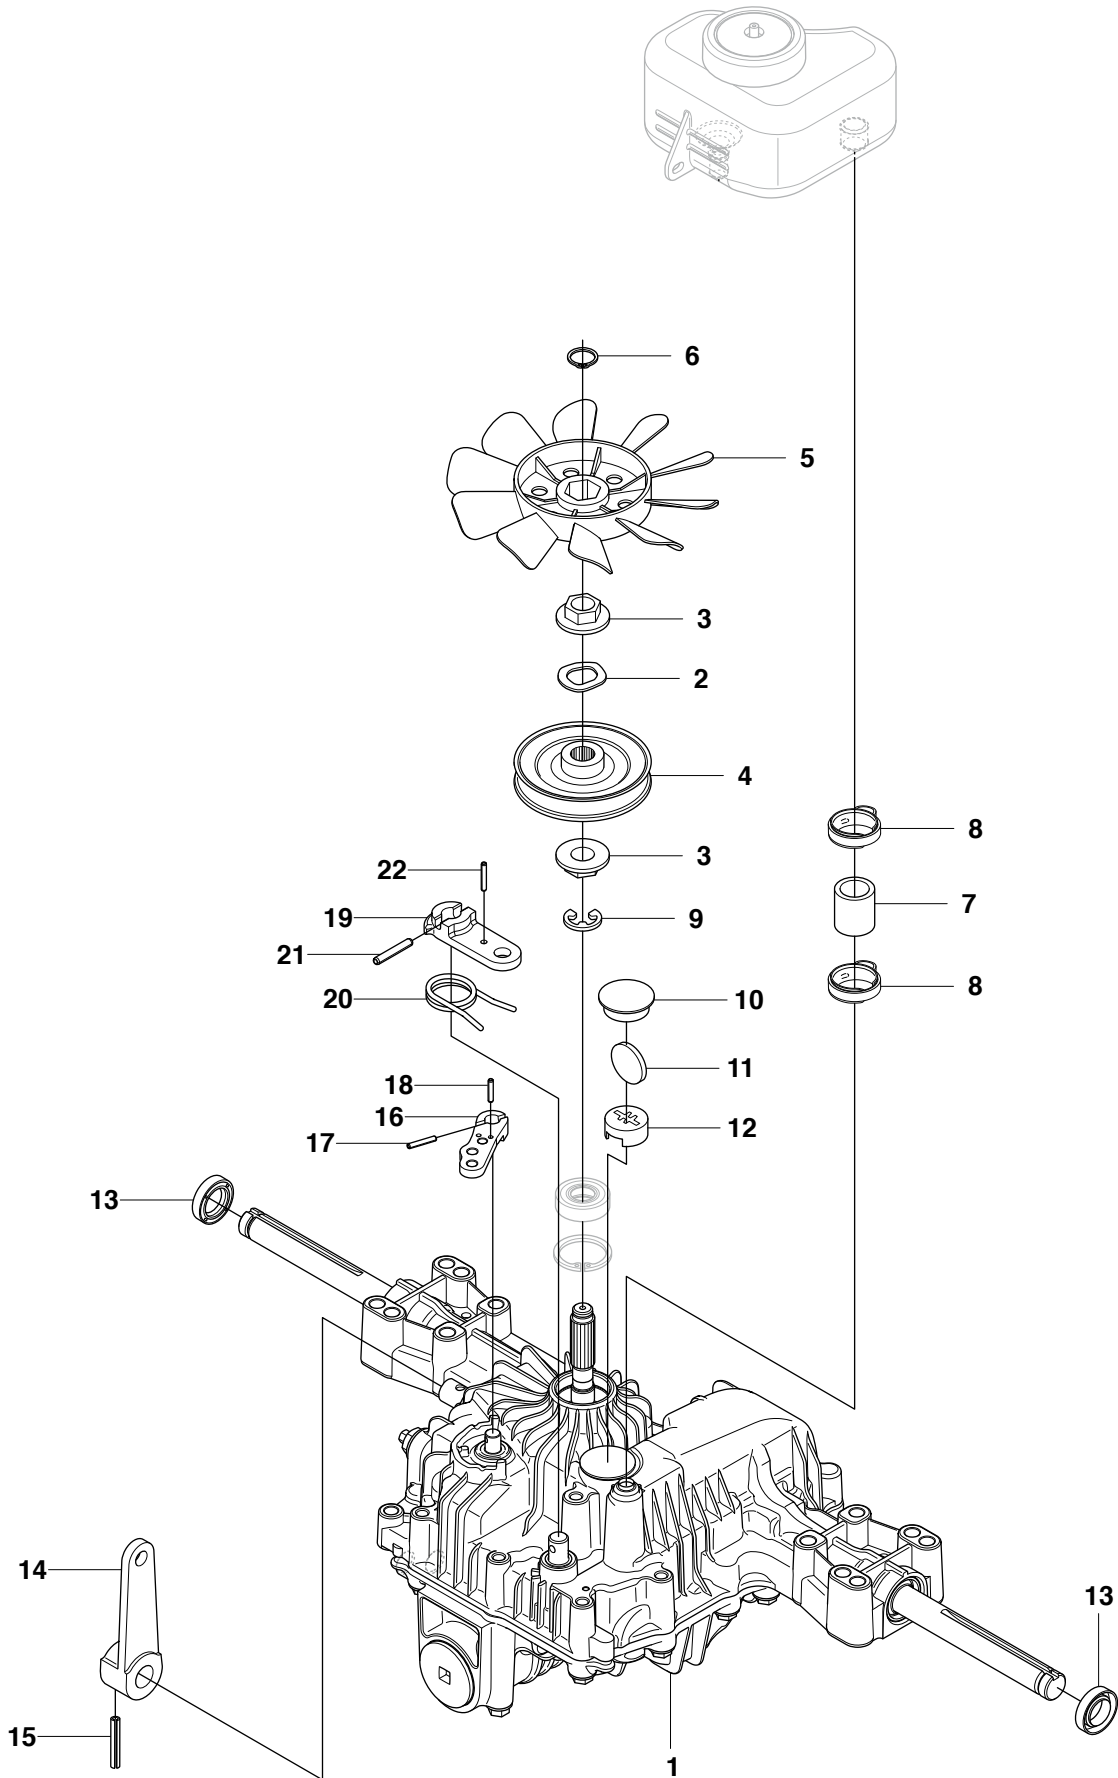

K FR2216FA2 4X4
HYDROSTAT K574 SP

Position	Article	Quantity	Notes	Kit
1	544 11 61-01	1		
2	506 98 65-01	1		
3	506 98 66-01	2		
4	502 45 19-01	1		
5	506 98 68-01	1		
6	735 31 15-00	1		
7	502 45 16-01	1		
8	506 98 70-01	2		
9	535 40 28-07	1		1
10	535 40 28-32	1		1
11	535 40 28-29	1		1
12	502 45 20-01	1		1
13	535 40 28-37	2		1
14	502 45 32-01	1		1
15	535 40 28-09	1		1
16	535 40 28-17	1		1
17	535 40 28-16	1		1
18	535 40 28-33	1		1
19	535 40 28-38	1		1
20	535 40 28-39	1		1
21	535 40 28-40	1		1
22	535 40 28-41	1		1