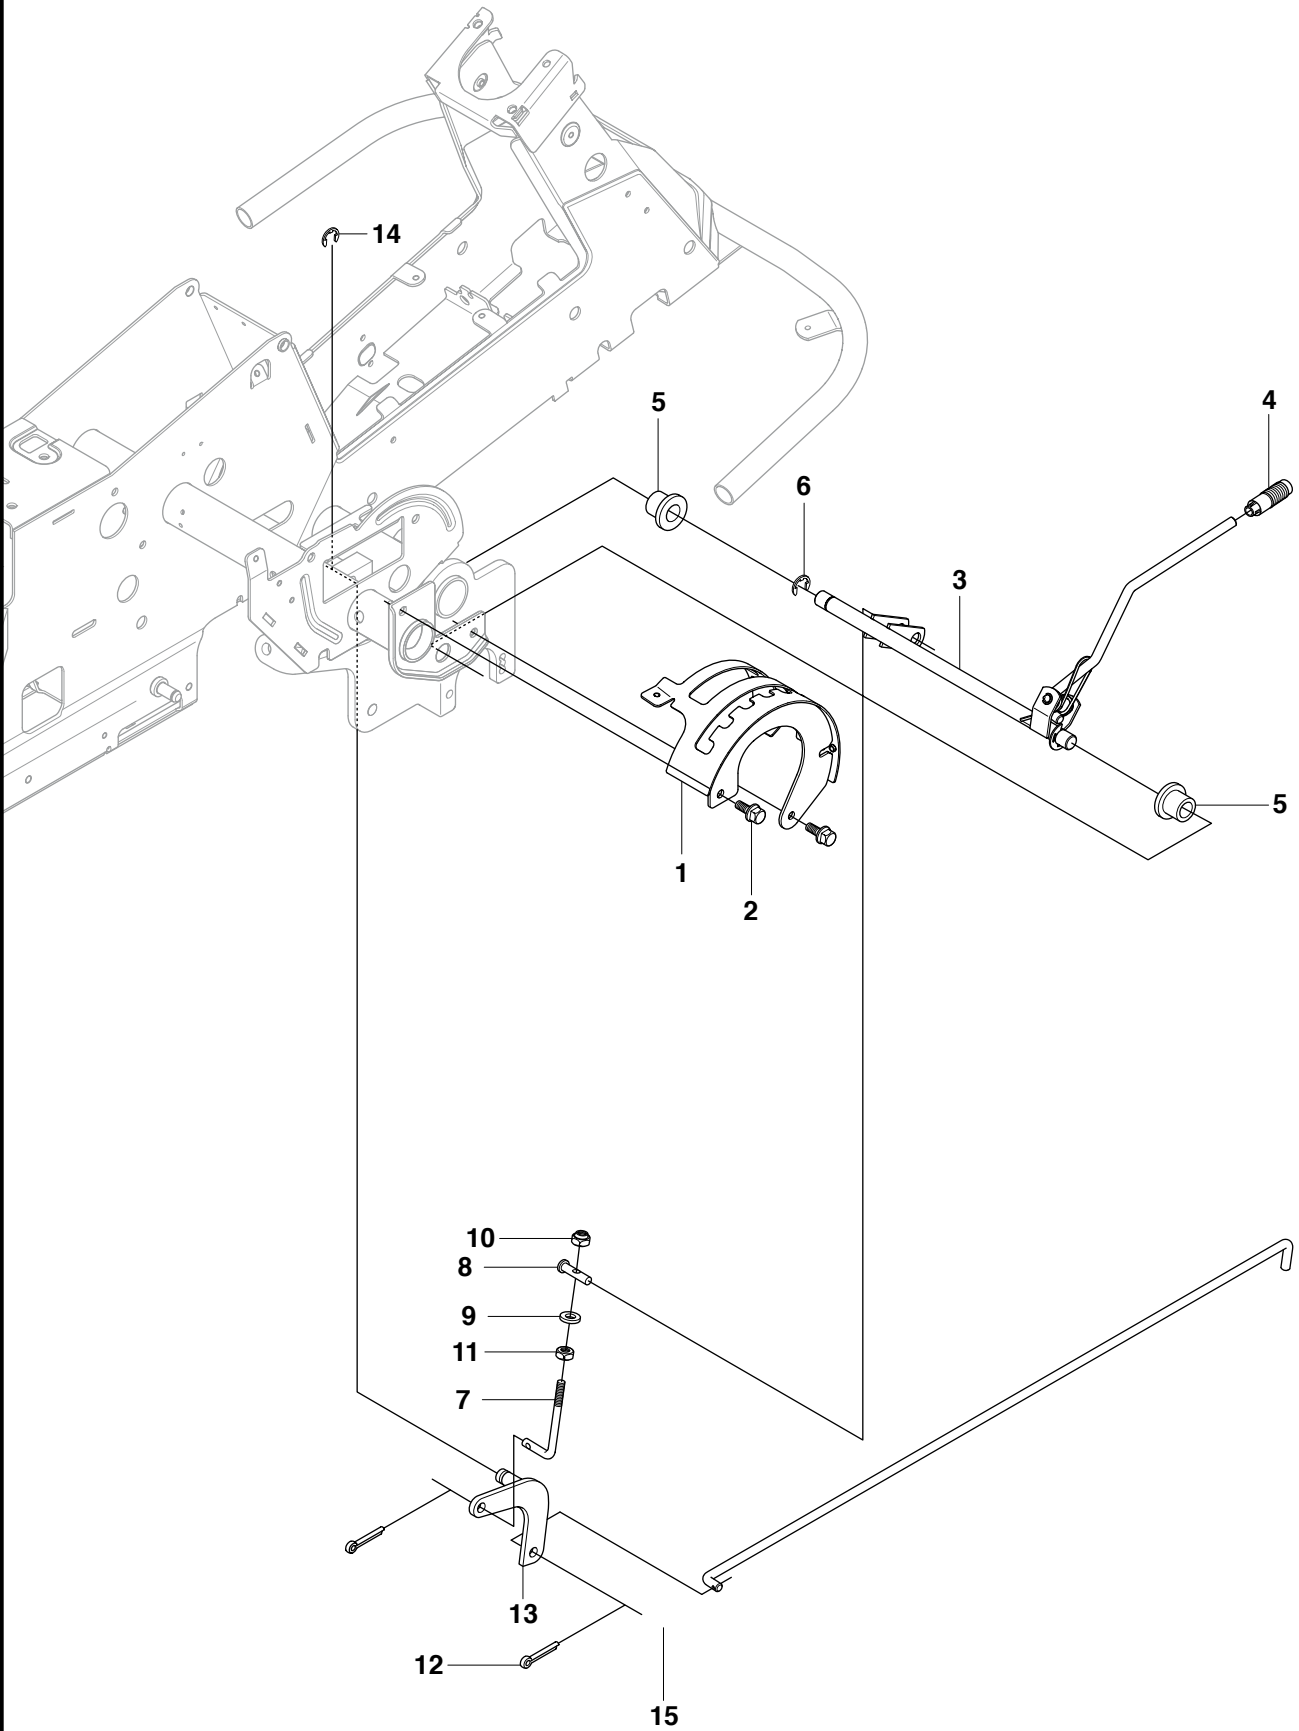

D FR2216FA2 4X4
HEIGHT ADJUSTMENT

5442906-H

Position	Article	Quantity	Notes	Kit
1	535 50 14-01	1		
2	506 57 01-03	2		
3	504 73 45-01	1		
4	506 54 20-01	1		
5	506 55 43-01	2		
6	735 31 22-20	1		
7	506 90 82-01	1		
8	506 78 46-01	1		
9	734 11 72-01	1		
10	732 21 18-01	1		
11	731 23 18-01	1		
12	721 61 83-01	2		
13	525 47 60-01	1		
14	735 31 15-20	1		
15	523 11 45-01	1