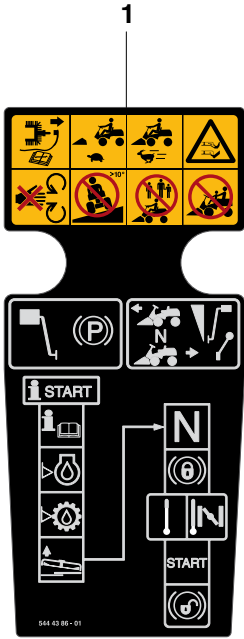

S FR2216FA2 4X4
DECALS

Position	Article	Quantity	Notes	Kit
1	544 43 86-01	1		
2	502 29 14-01	1		
3	544 43 89-02	1		
4	544 43 90-03	1		
5	544 43 92-02	1		
6	501 00 27-01	2		
7	505 21 77-01	1		
8	535 43 47-01	2		
9	544 21 14-01	1		
10	574 44 32-01	1		
11	502 29 26-06	1