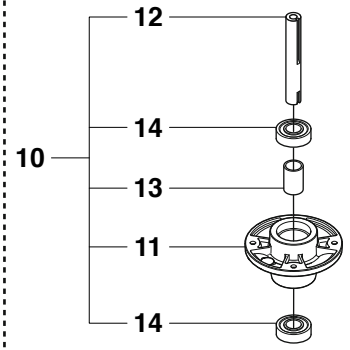

U2

FR2216FA2 4X4
MOWER DECK, JC103

Position	Article	Quantity	Notes	Kit
1	574 21 08-02	1		
2	506 91 62-01	1		
3	544 44 92-01	1		
4	506 57 01-04	1		
5	544 06 59-02	1		
6	544 06 78-01	1		5
7	544 06 79-01	1		5
8	544 06 80-01	1		5
9	738 23 04-34	2		5
10	544 06 59-01	2		
11	544 06 78-01	1		10
12	535 42 87-02	1		10
13	535 42 88-01	1		10
14	738 23 04-34	2		10
15	535 42 38-01	12		
16	734 11 64-01	12		
17	732 21 18-01	12		
18	506 92 21-01	3		
19	506 53 35-01	7		
20	544 06 80-02	1		
21	734 11 74-41	3		
22	544 11 41-01	3		
23	535 50 42-02	3		
24	504 18 82-01	3		
25	506 79 23-01	3		
26	544 11 41-01	3		
27	506 54 07-01	1		
28	506 51 95-01	1		27
29	506 53 27-01	1		27
30	734 11 64-41	1		27
31	506 55 83-02	1		27
32	506 91 87-02	1		
33	725 24 51-71	1		
34	732 21 18-01	1		
35	506 53 31-01	1		
36	506 76 85-01	1		
37	544 09 61-02	1		
38	544 40 05-01	2		
40	523 09 53-02	1		
41	725 24 51-71	4		
42	732 21 18-01	4		
43	502 64 18-06	1		
44	523 09 45-04	1		
45	506 86 96-01	8		
46	506 81 38-01	4		
47	725 24 61-51	8		
48	732 21 18-01	8		
49	523 11 42-01	1		
50	502 64 23-01	1		
51	506 83 98-01	1		
52	721 61 83-01	1		
53	523 08 65-04	1		
54	574 56 19-01	4