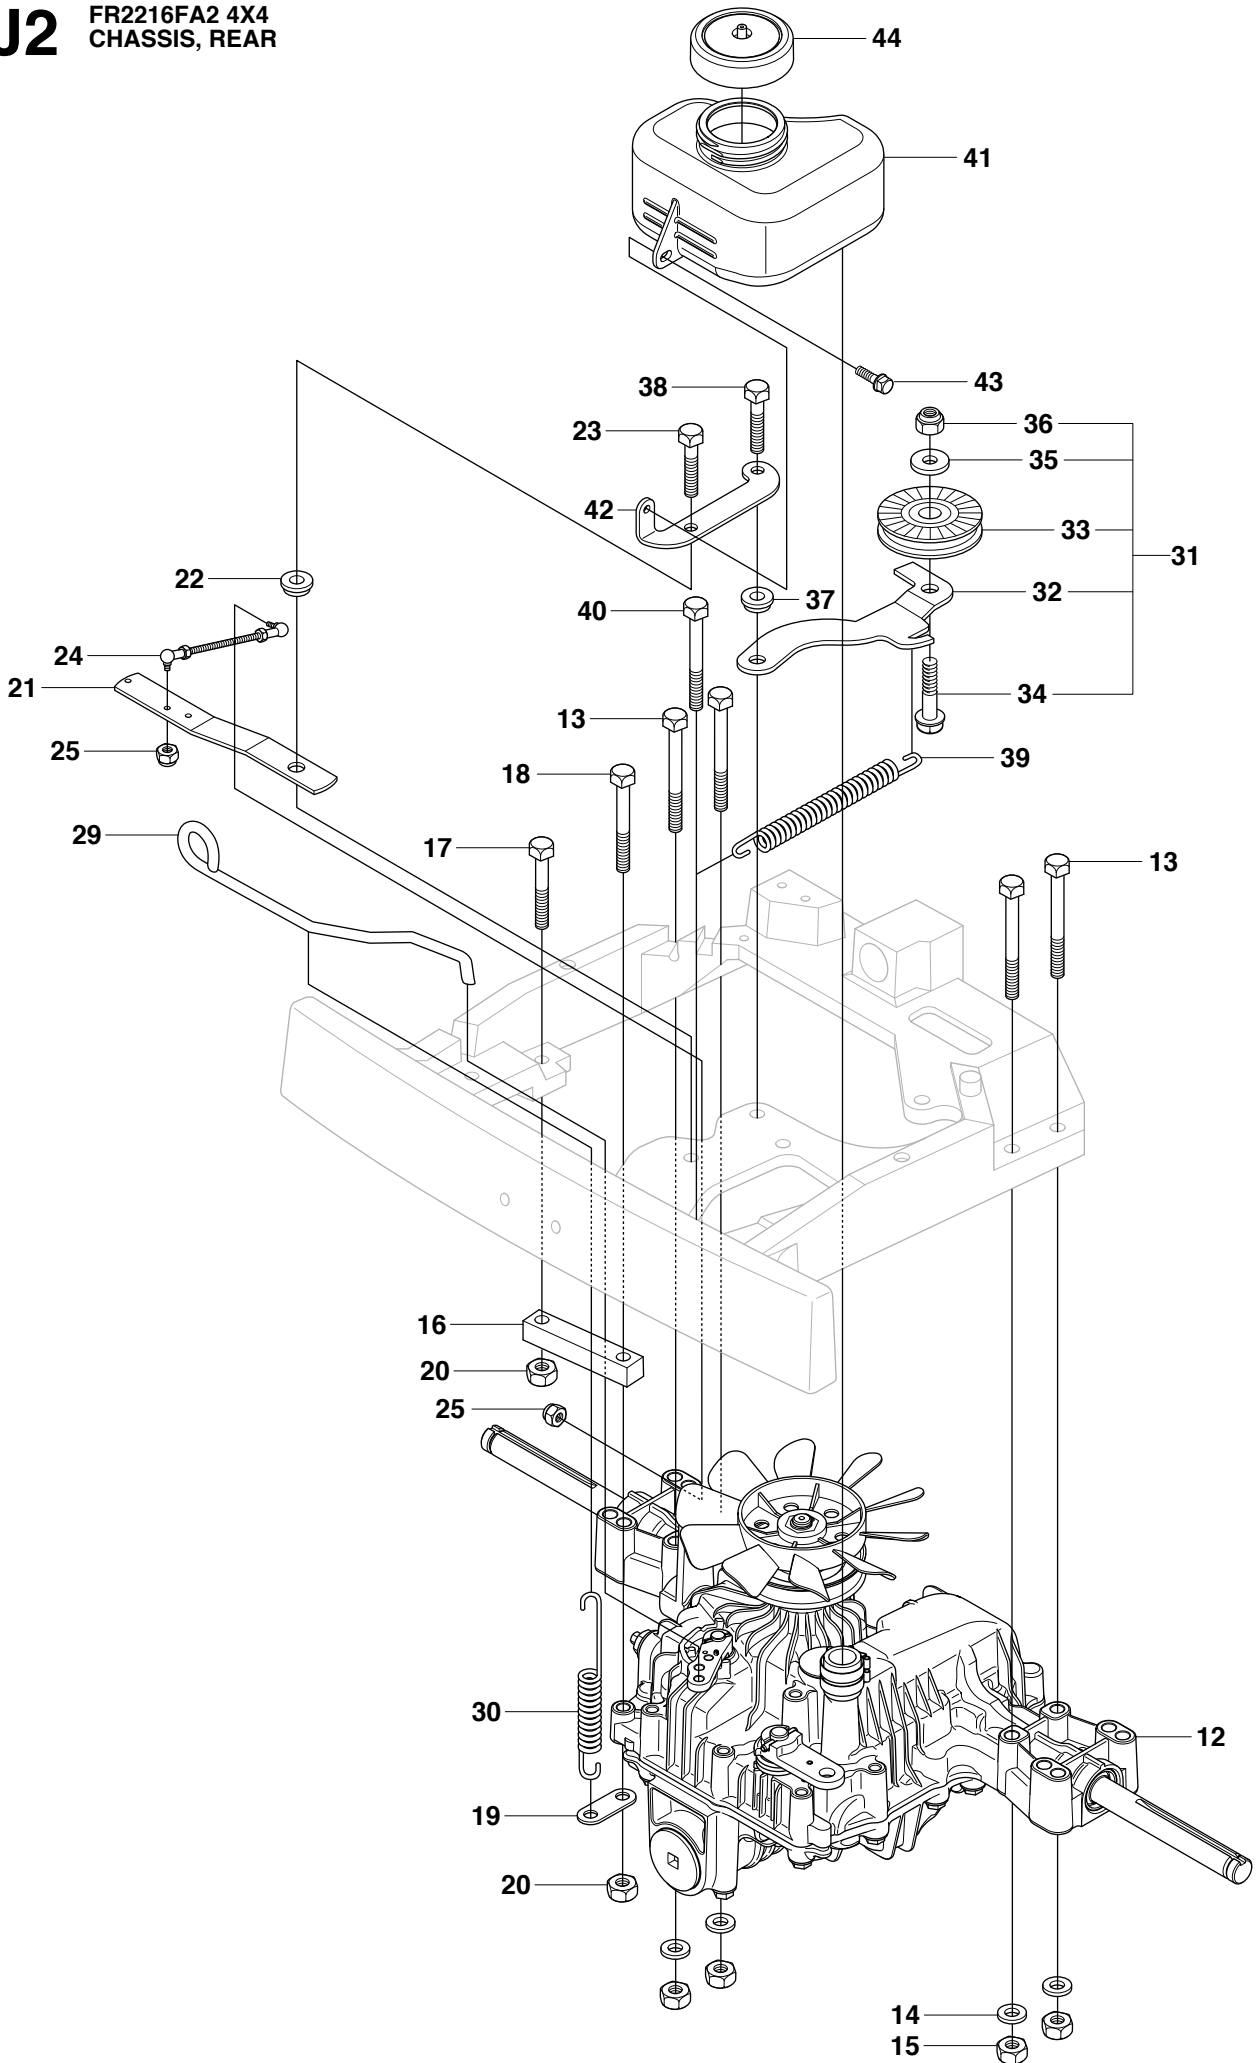

J2

**FR2216FA2 4X4
CHASSIS, REAR**

Position	Article	Quantity	Notes	Kit
1	506 98 58-04	1		
2	738 21 05-04	1		
3	738 21 10-04	1		
4	735 31 40-10	1		
5	735 31 26-00	1		
6	506 98 59-01	1		
7	735 31 26-00	2		
8	506 77 34-01	2		
9	740 68 14-21	1		
10	535 40 60-02	1		
11	506 98 61-02	2		10
12	544 11 61-01	1		
13	725 24 67-51	4		
14	734 11 64-01	4		
15	731 23 18-01	4		
16	506 98 72-01	1		
17	725 24 59-51	1		
18	725 24 62-51	1		
19	506 59 93-01	1		
20	731 23 18-01	2		
21	506 98 74-03	1		
22	506 91 87-02	1		
23	725 24 51-51	1		
24	506 98 75-01	1		
25	732 21 14-01	2		
26	544 26 21-01	1		
27	506 56 65-01	1		
28	725 23 64-61	1		
29	506 98 82-01	1		
30	506 83 43-01	1		
31	506 98 84-01	1		
32	506 98 85-01	1		31
33	506 94 69-01	1		31
34	725 24 55-51	1		31
35	734 11 64-41	1		31
36	732 21 18-01	1		31
37	506 91 87-02	1		
38	725 24 51-51	1		
39	506 98 86-01	1		
40	725 24 64-51	1		
41	544 10 01-01	1		
42	544 12 17-01	1		
43	725 23 64-61	1		
44	506 67 33-01	1		
45	506 88 99-01	1		
46	725 25 00-51	2		
47	544 03 96-03	1