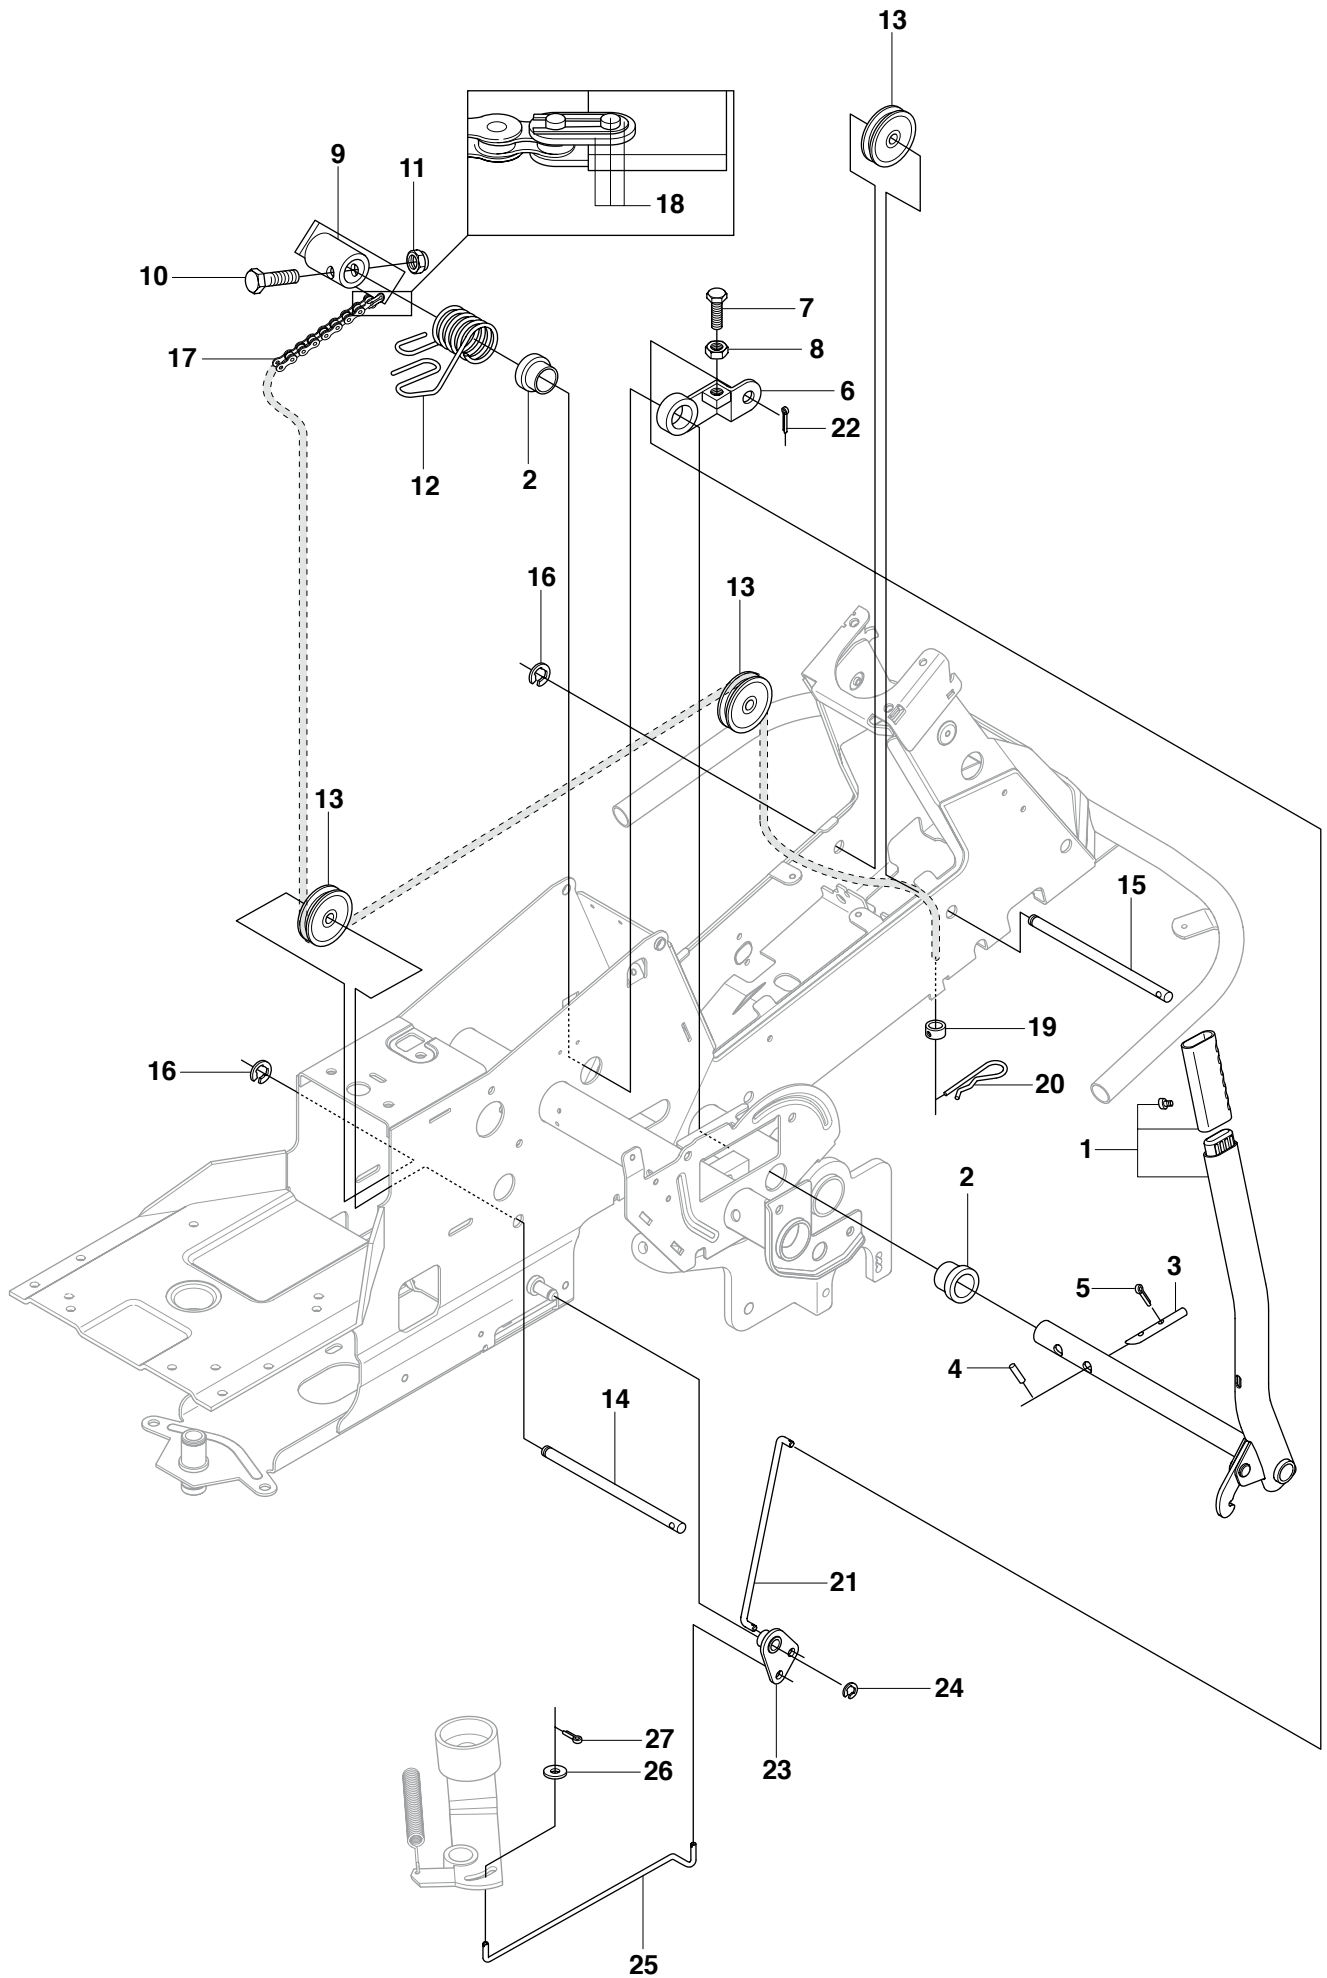

**C1** FR2216FA2 4X4  
COVER

**C2** FR2216FA2 4X4  
COVER

**C3** FR2216FA2 4X4  
COVER

Page C FR2216FA2 4X4 COVER				
Position	Article	Quantity	Notes	Kit
1	504 05 92-01	1		
2	504 06 02-01	1		1
3	504 05 93-02	1		
4	504 06 02-03	1		3
5	544 40 05-01	4		
6	544 07 44-02	1		
7	544 07 45-01	1		6
8	544 07 45-02	1		6
9	722 79 54-02	6		6
10	503 89 47-02	1		
13	504 05 95-01	1		
14	504 05 97-01	1		
15	504 05 98-02	1		
16	535 42 91-01	1		
17	544 40 05-01	7		
18	544 37 39-02	1		
19	544 40 05-01	2		
20	544 23 92-02	1		
21	544 42 75-01	1		
22	544 40 05-01	2		
23	504 06 01-01	1		
24	544 40 05-01	2		
25	544 43 32-02	1		
26	525 56 24-02	1		

50234107-H

**D** FR2216FA2 4X4  
HEIGHT ADJUSTMENT

5442906-H

<b>Position</b>	<b>Article</b>	<b>Quantity</b>	<b>Notes</b>	<b>Kit</b>
1	535 50 14-01	1		
2	506 57 01-03	2		
3	504 73 45-01	1		
4	506 54 20-01	1		
5	506 55 43-01	2		
6	735 31 22-20	1		
7	506 90 82-01	1		
8	506 78 46-01	1		
9	734 11 72-01	1		
10	732 21 18-01	1		
11	731 23 18-01	1		
12	721 61 83-01	2		
13	525 47 60-01	1		
14	735 31 15-20	1		
15	523 11 45-01	1		

**E** FR2216FA2 4X4  
MOWER LIFT

Position	Article	Quantity	Notes	Kit
1	501 01 86-01	1		
2	506 55 65-01	2		
3	506 90 53-01	1		
4	721 12 59-30	1		
5	721 61 83-01	1		
6	506 78 43-01	1		
7	725 24 97-51	1		
8	731 23 20-51	1		
9	544 43 36-01	1		
10	725 25 42-51	1		
11	732 25 22-01	1		
12	506 91 68-01	1		
13	506 90 56-01	2		
14	506 90 57-01	1		
15	506 90 57-02	1		
16	735 31 18-20	2		
17	506 55 46-07	1		
18	506 55 47-01	1		
19	544 93 42-01	1		
20	506 96 66-01	1		
21	544 45 69-01	1		
22	721 61 83-01	1		
23	544 37 86-01	1		
24	735 31 14-20	1		
25	544 44 88-01	1		
26	734 11 64-41	1		
27	721 61 83-01	1		