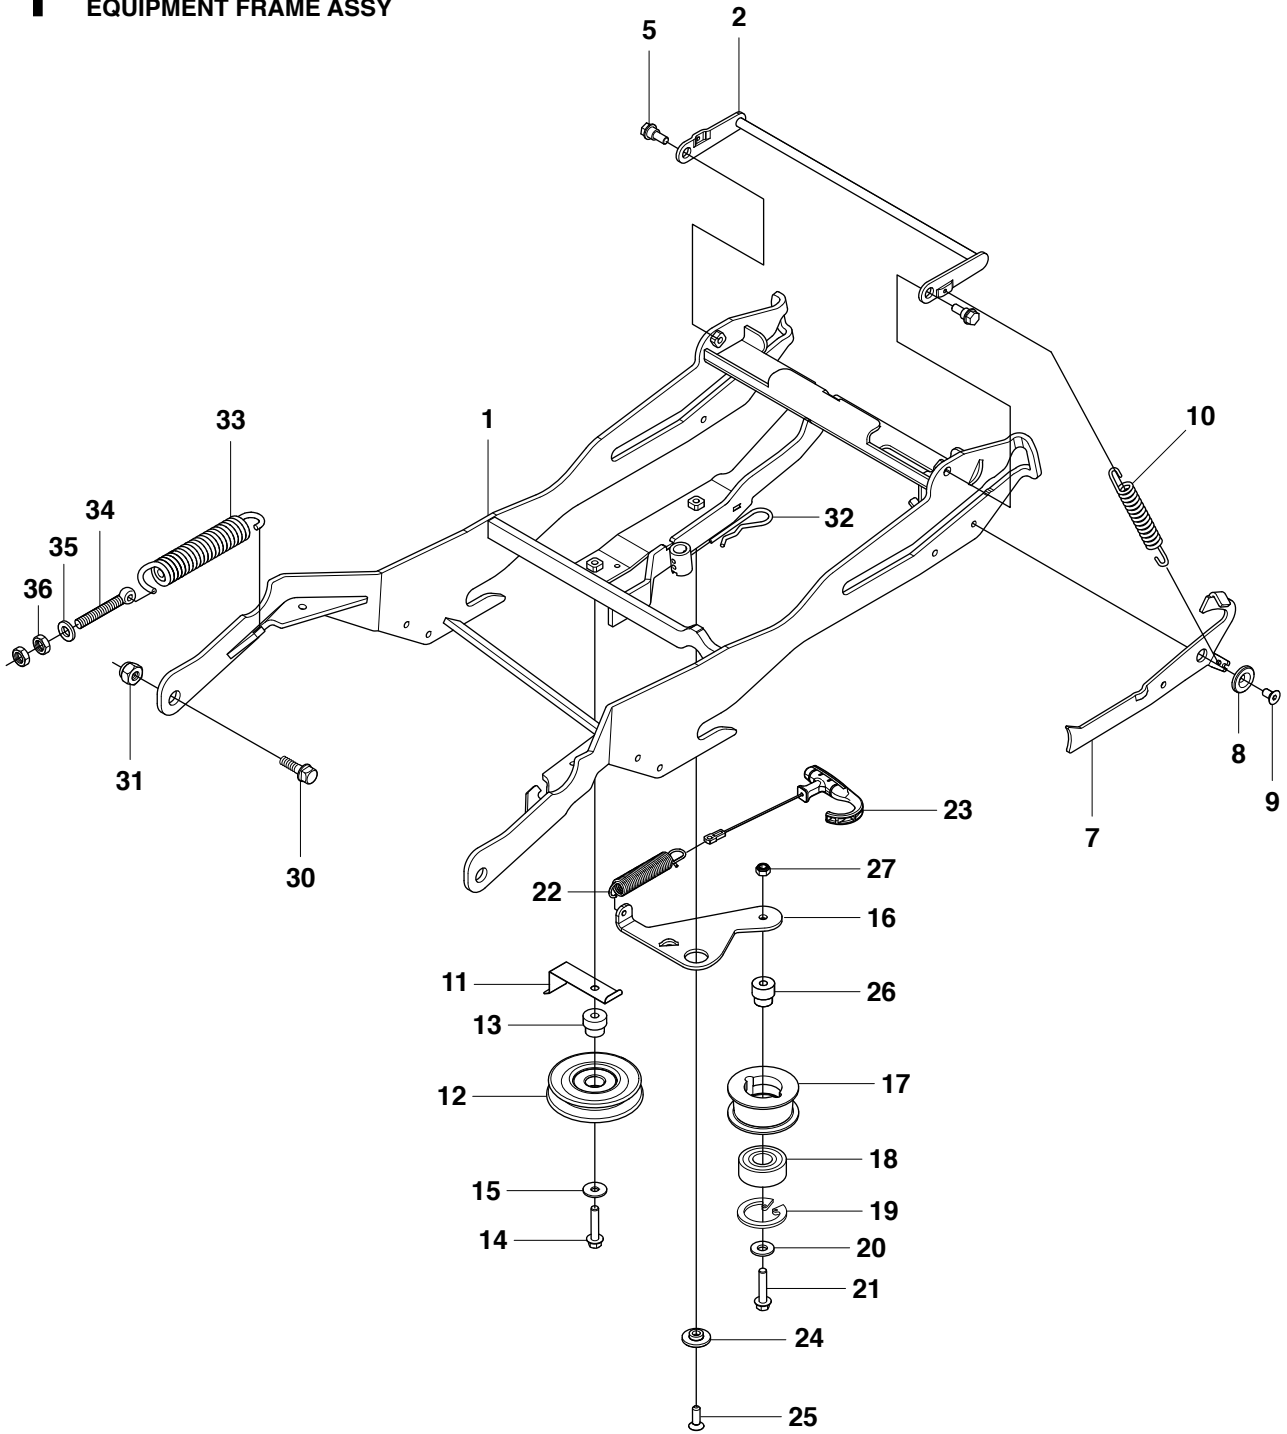

T FR2216FA2 4X4
EQUIPMENT FRAME ASSY

Position	Article	Quantity	Notes	Kit
1	535 47 10-02	1		
2	506 89 58-01	2		
3	732 25 22-01	2		
4	506 83 76-01	2		
5	506 83 77-01	2		
6	731 23 20-51	4		
7	734 11 72-01	2		
8	506 96 66-02	1		
9	506 98 14-01	2		
10	506 98 00-01	1		
11	506 97 96-01	1		
12	734 11 77-71	1		
13	735 31 15-20	1		
14	506 99 78-01	1		
15	506 99 79-01	1		
16	506 96 37-01	1		
17	506 98 28-01	1		
18	722 78 39-02	2		
19	506 59 74-01	2		
20	732 21 18-01	2		
21	506 97 46-01	1		
22	721 86 17-01	1		
23	721 68 02-51	1		
24	506 97 48-01	1		
25	506 97 50-01	1		
26	506 82 68-01	1		
27	725 24 61-51	1		
28	734 11 64-41	1		
29	732 21 18-01	1		
30	506 97 62-01	1		
31	506 97 63-01	1		
32	506 53 27-01	1		
33	506 82 68-01	1		
34	725 24 57-51	1		
35	734 11 64-41	1		
36	732 21 18-01	1		
37	506 59 75-01	1		
38	506 98 25-01	1		
39	725 24 95-71	1		
40	732 21 20-51	1		
41	506 97 68-01	1