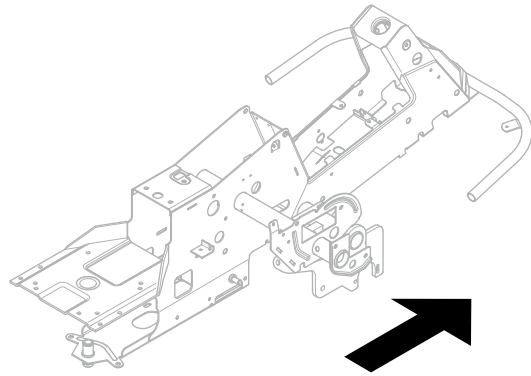

R FR2216FA2 4X4
WHEELS & TIRES

Position	Article	Quantity	Notes	Kit
1	523 01 26-01	4		
2	523 03 48-01	1		1
3	523 03 46-01	1		1
4	523 03 47-01	1		1
5	506 50 48-03	2		
6	506 94 58-01	1		
7	506 59 62-03	2		
8	544 13 26-01	1		
9	544 13 26-02	1		
10	506 50 48-05	4		
11	506 89 90-01	4		
12	506 92 30-01	4