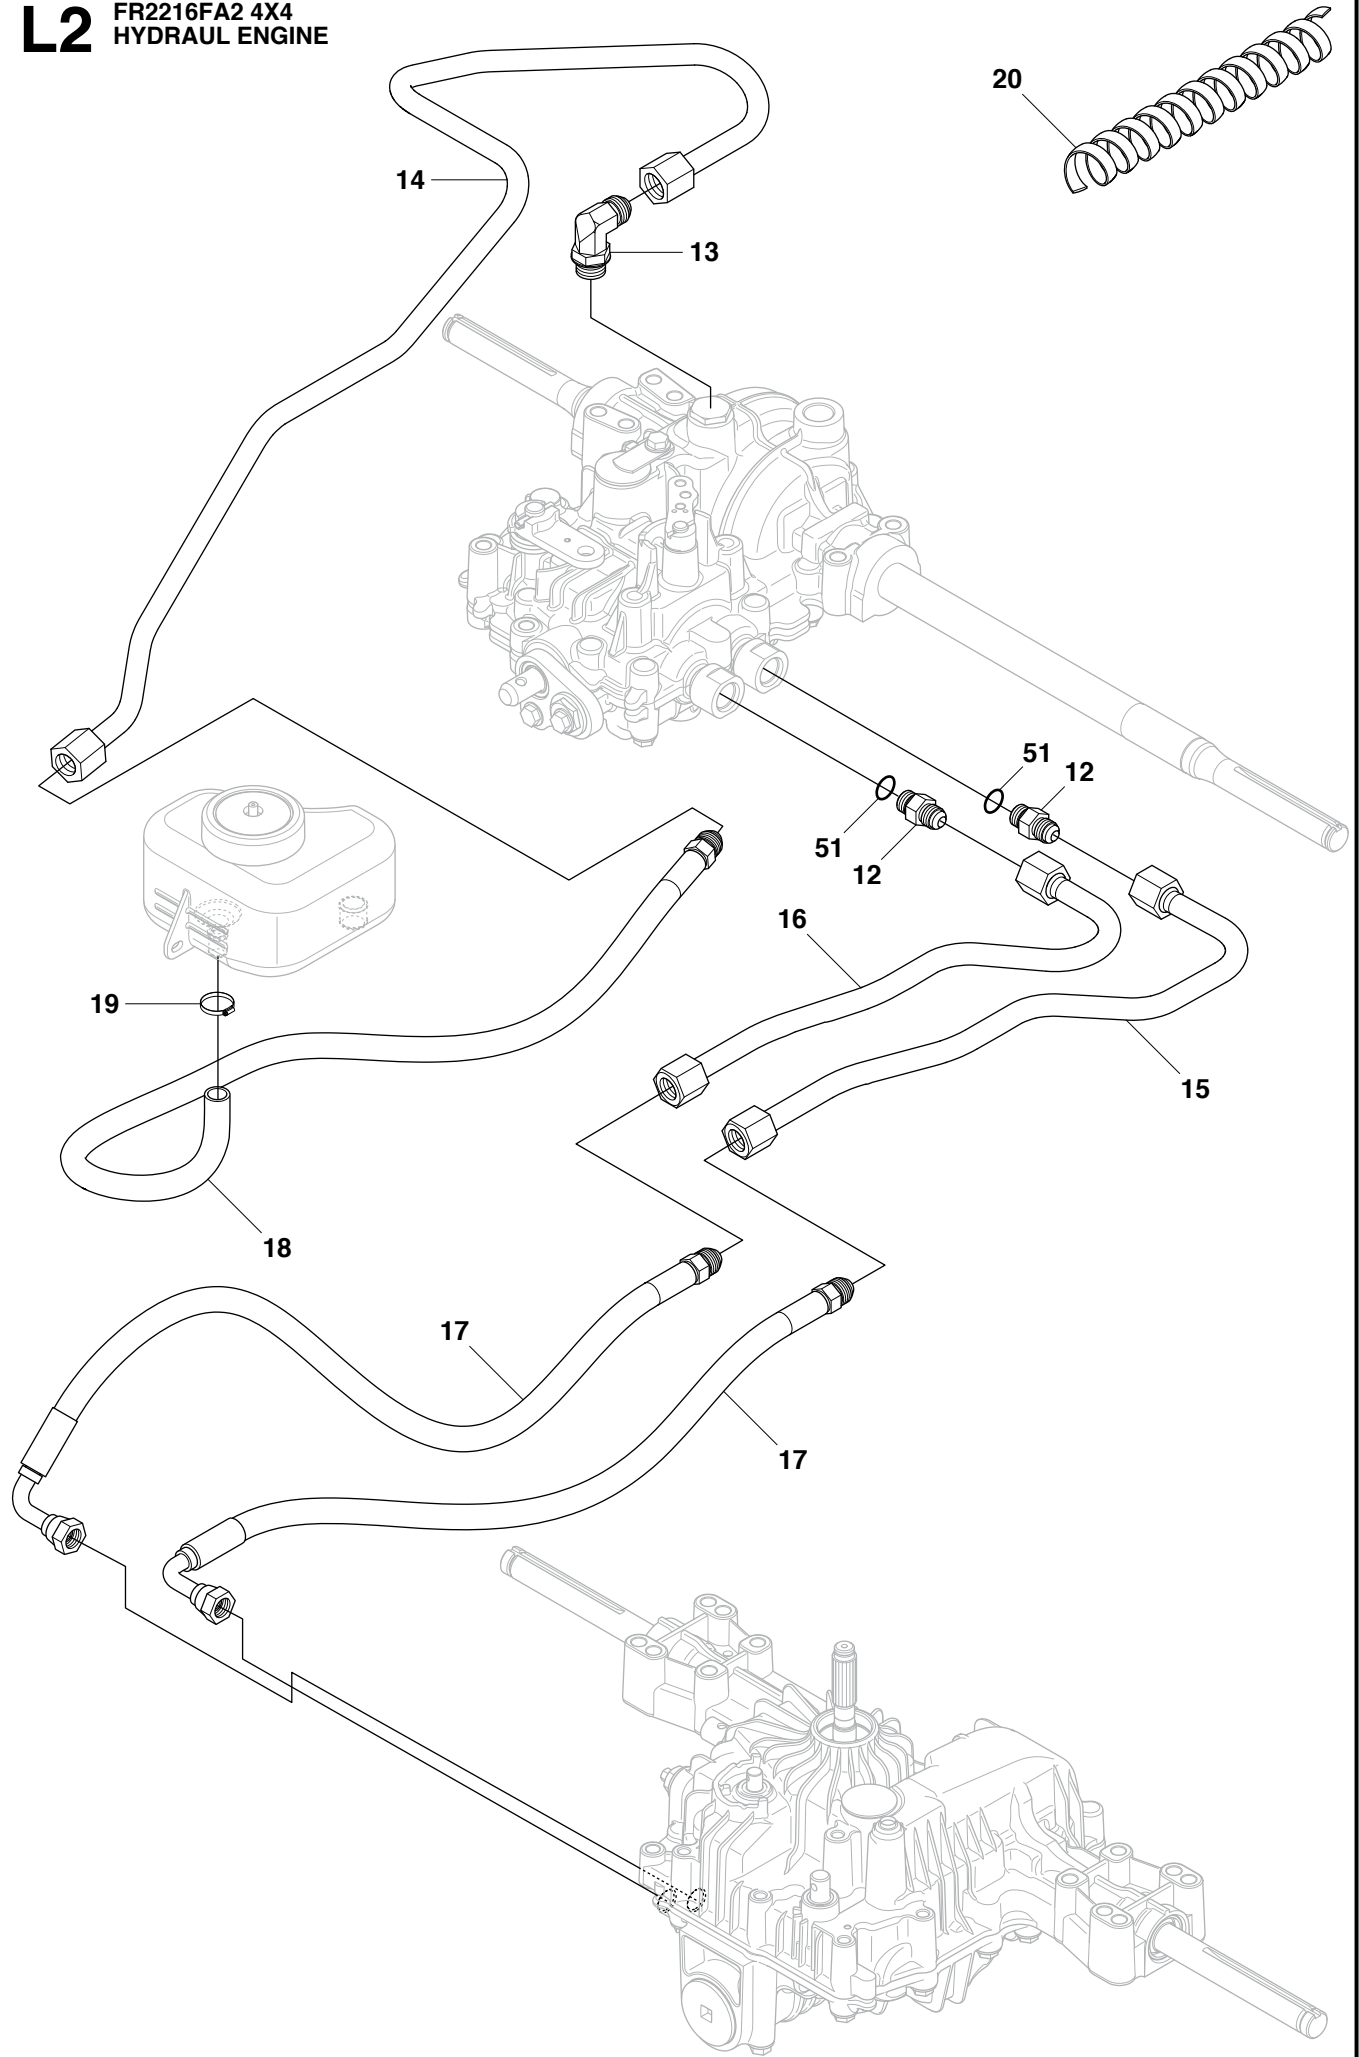

L2 FR2216FA2 4X4
HYDRAUL ENGINE

Page L		FR2216FA2 4X4	HYDRAUL ENGINE	
Position	Article	Quantity	Notes	Kit
1	544 11 60-01	1		
2	725 24 67-51	1		
3	725 24 64-51	1		
4	535 42 38-03	1		
5	734 11 64-01	3		
6	732 21 18-01	3		
7	544 00 89-02	1		
8	544 00 90-02	1		
9	506 57 01-05	2		
10	734 11 64-01	2		
11	732 21 18-01	2		
12	535 42 65-07	2		
13	535 43 73-02	1		
14	544 80 78-01	1		
15	544 80 79-01	1		
16	544 80 80-01	1		
17	544 45 64-03	2		
18	522 42 98-02	1		
19	505 13 11-01	1		
20	544 02 66-01	1		
21	544 37 33-03	1		
22	535 43 85-01	1		
23	725 23 78-61	1		
24	544 37 33-02	1		
25	544 37 38-02	1		
26	506 57 01-07	1		
27	544 81 17-01	1		
28	535 49 97-01	1		
29	503 73 58-01	1		
30	544 43 52-01	1		
31	721 43 47-01	1		
33	535 49 28-02	1		
34	544 45 67-03	1		
35	535 48 66-02	1		34
36	503 22 10-18	1		34
37	535 48 65-03	1		34
38	731 23 16-01	1		34
39	535 48 66-01	1		34
40	544 84 17-01	1		
41	725 23 70-71	1		
42	732 25 16-01	1		
43	535 49 74-01	1		
44	506 95 17-01	2		
45	535 47 52-12	2		
46	544 44 19-01	1		
47	732 25 16-01	1		
48	725 24 93-71	2		
49	725 23 66-51	2		
50	732 21 16-01	1		
51	505 45 11-01	2		

54488701.N