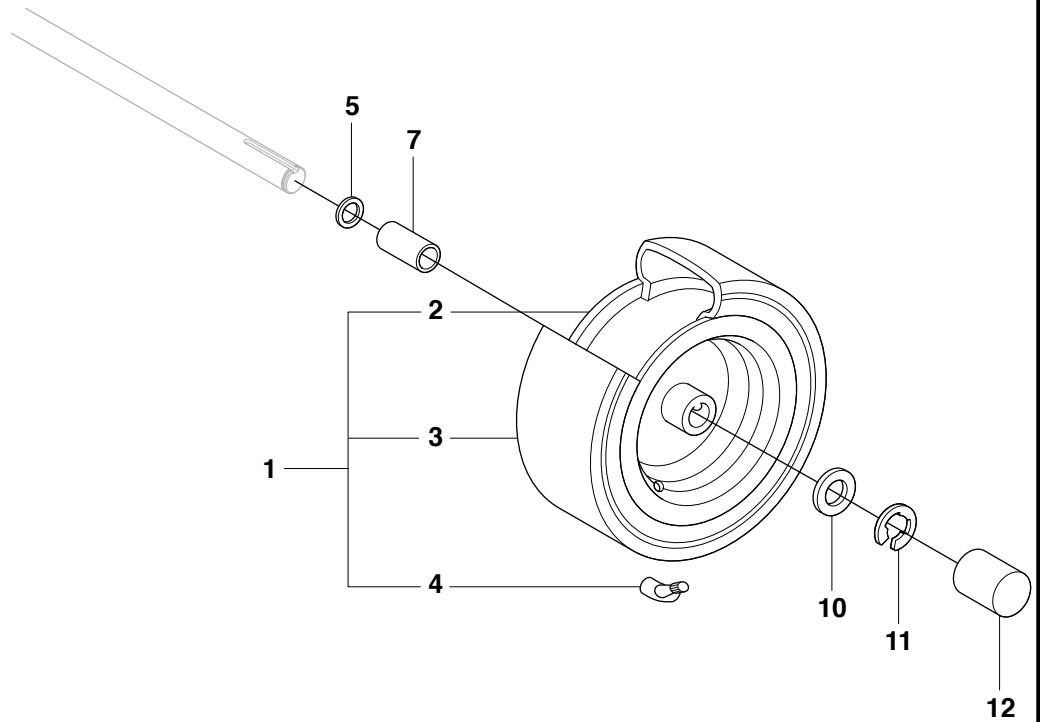

R FR2216FA2 4X4
WHEELS & TIRES

Position	Article	Quantity	Notes	Kit
1	523 01 26-01	4		
2	523 03 48-01	1		1
3	523 03 46-01	1		1
4	523 03 47-01	1		1
5	506 50 48-03	2		
6	506 94 58-01	1		
7	506 59 62-03	2		
8	544 13 26-01	1		
9	544 13 26-02	1		
10	506 50 48-05	4		
11	506 89 90-01	4		
12	506 92 30-01	4