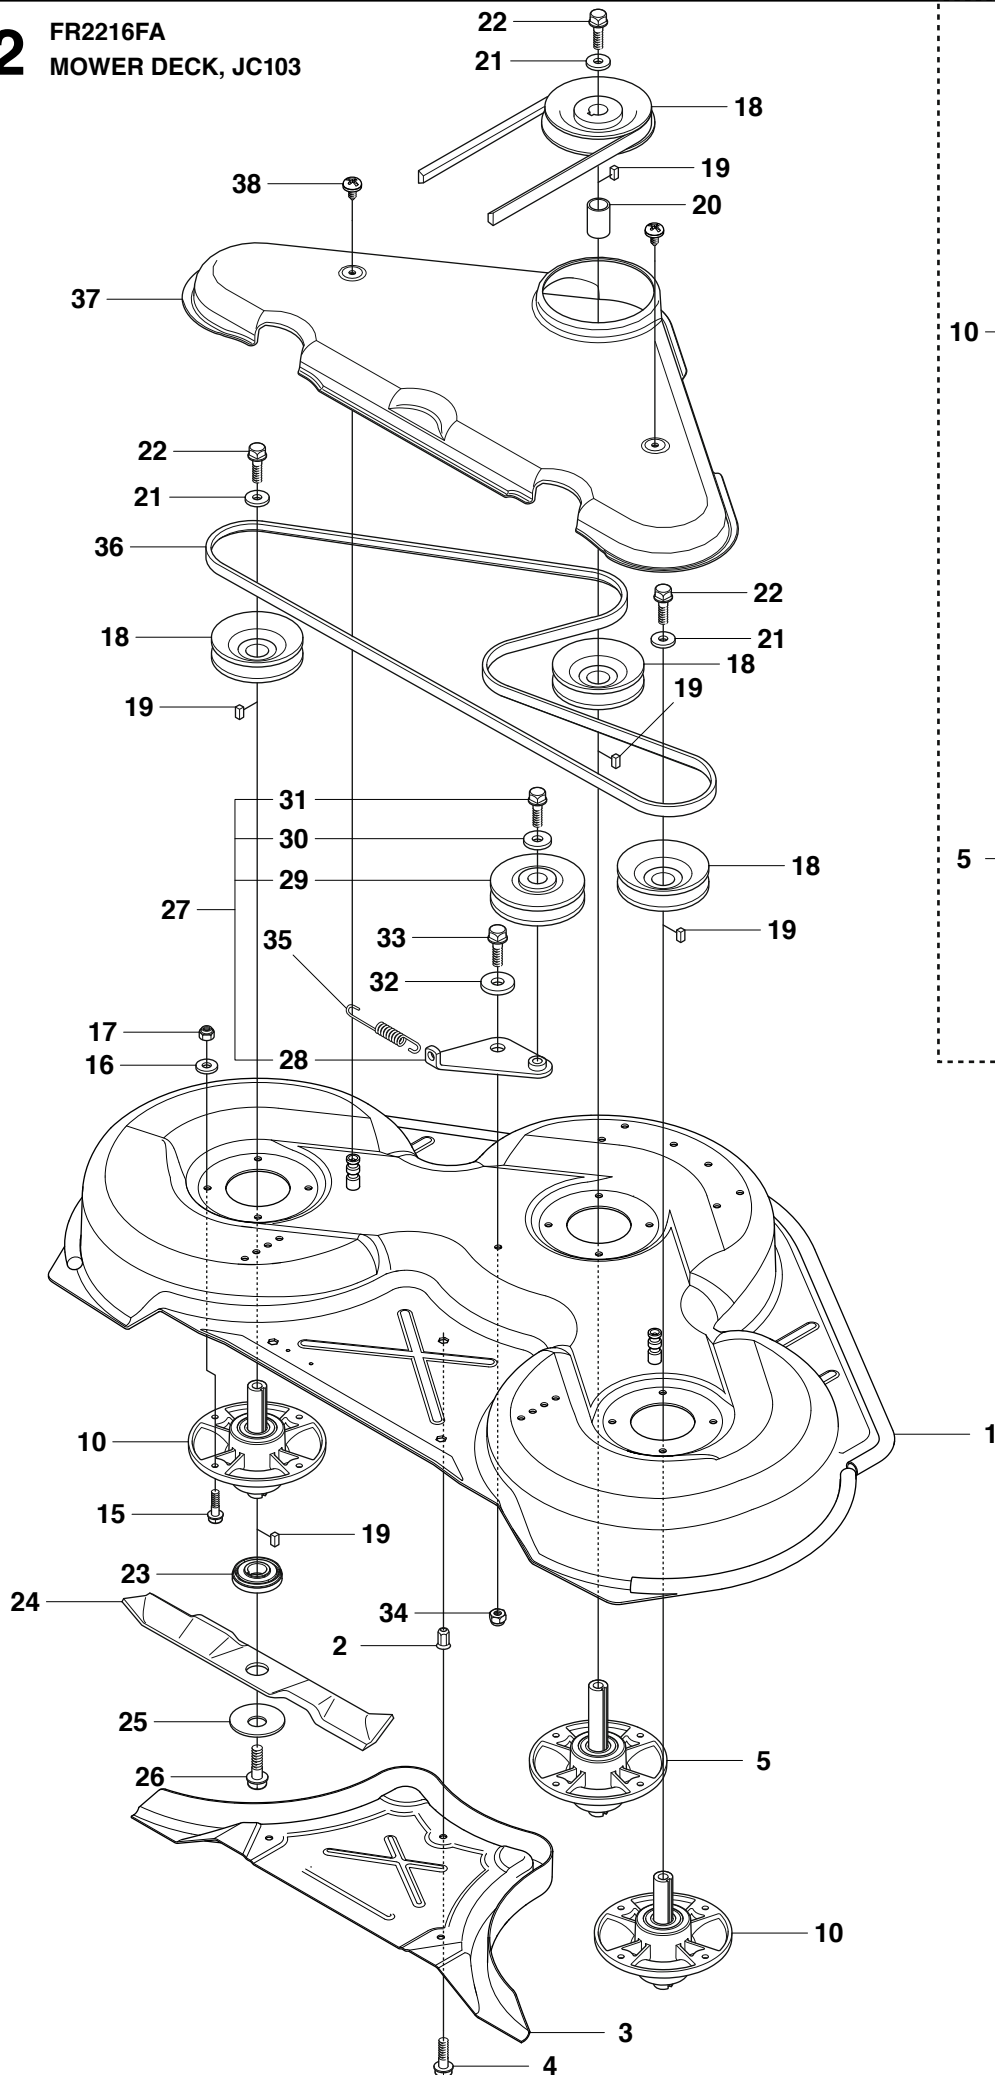

T2

FR2216FA
MOWER DECK, JC103

Page T FR2216FA MOWER DECK, JC103				
Position	Article	Quantity	Notes	Kit
1	574 21 08-02	1		
2	506 91 62-01	1		
3	544 44 92-01	1		
4	506 57 01-04	1		
5	544 06 59-02	1		
6	544 06 78-01	1		5
7	544 06 79-01	1		5
8	544 06 80-01	1		5
9	738 23 04-34	2		5
10	544 06 59-01	2		
11	544 06 78-01	1		10
12	535 42 87-02	1		10
13	535 42 88-01	1		10
14	738 23 04-34	2		10
15	535 42 38-01	12		
16	734 11 64-01	12		
17	732 21 18-01	12		
18	506 92 21-01	3		
19	506 53 35-01	7		
20	544 06 80-02	1		
21	734 11 74-41	3		
22	544 11 41-01	3		
23	535 50 42-02	3		
24	504 18 82-01	3		
25	506 79 23-01	3		
26	544 11 41-01	3		
27	506 54 07-01	1		
28	506 51 95-01	1		27
29	506 53 27-01	1		27
30	734 11 64-41	1		27
31	506 55 83-02	1		27
32	506 91 87-02	1		
33	725 24 51-71	1		
34	732 21 18-01	1		
35	506 53 31-01	1		
36	506 76 85-01	1		
37	544 09 61-02	1		
38	544 40 05-01	2		
40	523 09 53-02	1		
41	725 24 51-71	4		
42	732 21 18-01	4		
43	502 64 18-06	1		
44	523 09 45-04	1		
45	506 86 96-01	8		
46	506 81 38-01	4		
47	725 24 61-51	8		
48	732 21 18-01	8		
49	523 11 42-01	1		
50	502 64 23-01	1		
51	506 83 98-01	1		
52	721 61 83-01	1		
53	523 08 65-04	1		
54	574 56 19-01	4		

708211445 L