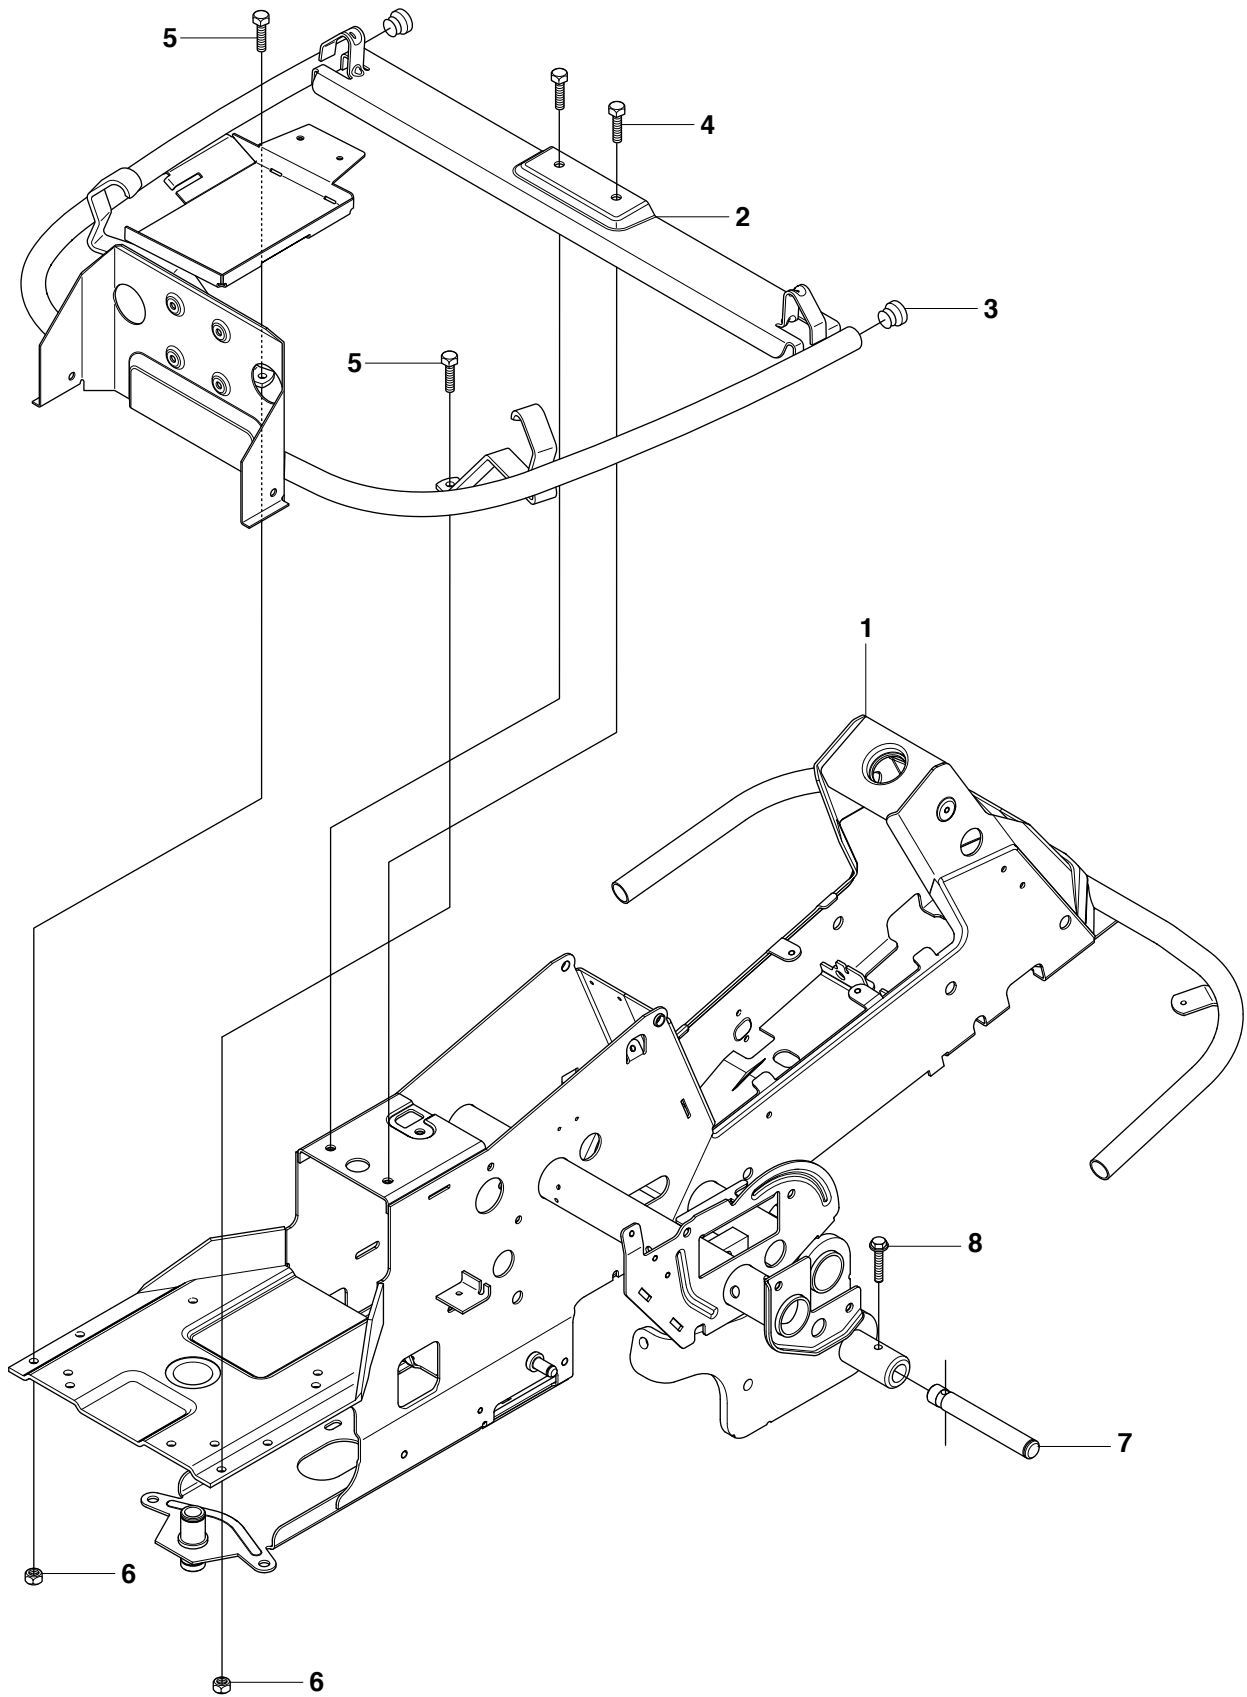

Position	Article	Quantity	Notes	Kit
1	501 01 86-01	1		
2	506 55 65-01	2		
3	506 90 53-01	1		
4	721 12 59-30	1		
5	721 61 83-01	1		
6	506 78 43-01	1		
7	725 24 97-51	1		
8	731 23 20-51	1		
9	544 43 36-01	1		
10	725 25 42-51	1		
11	732 25 22-01	1		
12	506 91 68-01	1		
13	506 90 56-01	2		
14	506 90 57-01	1		
15	506 90 57-02	1		
16	735 31 18-20	2		
17	506 55 46-07	1		
18	506 55 47-01	1		
19	544 93 42-01	1		
20	506 96 66-01	1		
21	544 45 69-01	1		
22	721 61 83-01	1		
23	544 37 86-01	1		
24	735 31 14-20	1		
25	544 44 88-01	1		
26	734 11 64-41	1		
27	721 61 83-01	1		

F FR2216FA
CHASSIS