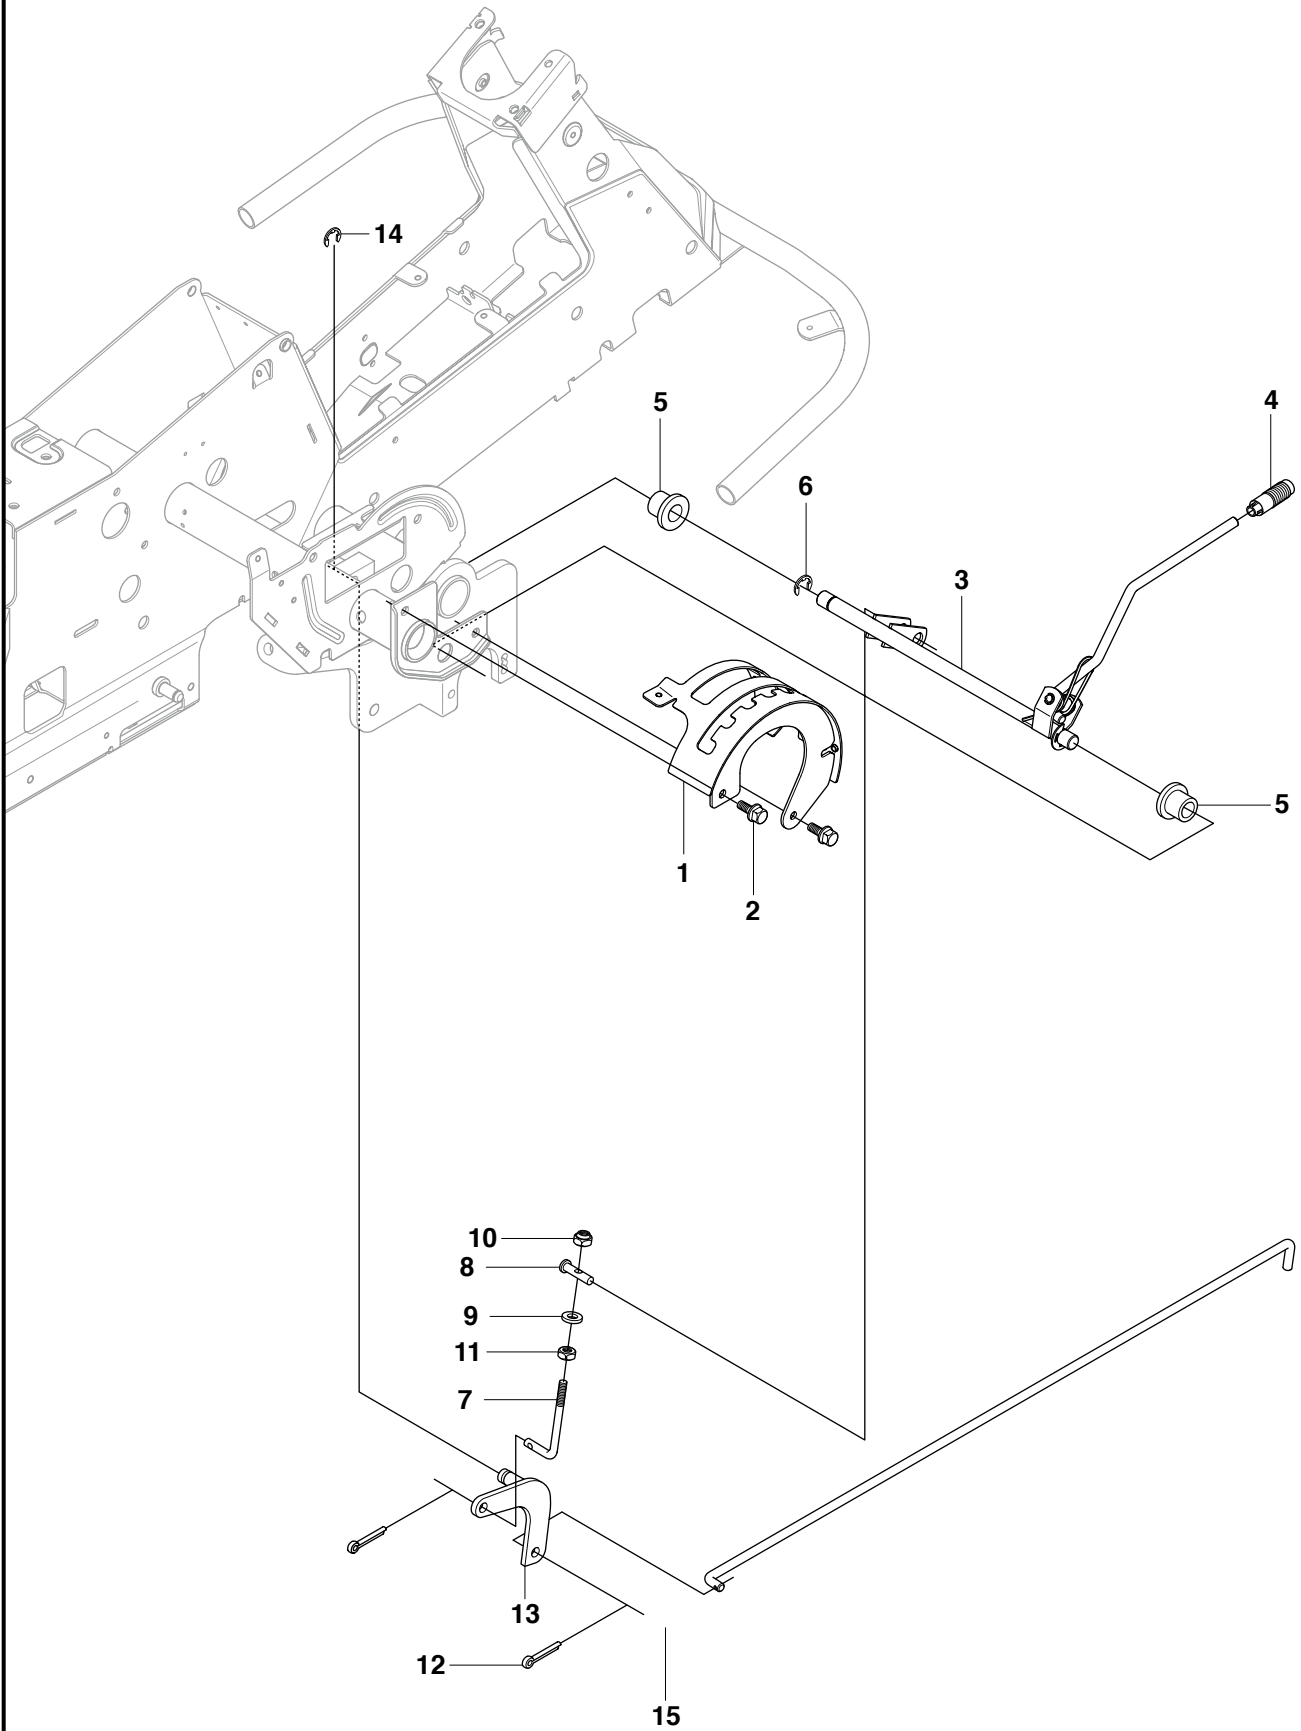

5446204-1

C1 FR2216FA
COVER

C2 FR2216FA
COVER

C3 FR2216FA
COVER

Page C FR2216FA COVER				
Position	Article	Quantity	Notes	Kit
1	504 05 92-01	1		
2	504 06 02-01	1		1
3	504 05 93-02	1		
4	504 06 02-03	1		3
5	544 40 05-01	4		
6	535 41 90-04	1		
7	535 41 99-01	1		6
8	535 41 99-02	1		6
9	722 79 54-02	6		6
10	503 89 47-02	1		
13	504 05 95-01	1		
14	504 05 97-01	1		
15	504 05 98-02	1		
16	535 42 91-01	1		
17	544 40 05-01	7		
18	544 37 39-02	1		
19	544 40 05-01	2		
20	544 23 92-02	1		
21	544 42 75-01	1		
22	544 40 05-01	2		
23	504 06 01-01	1		
24	544 40 05-01	2		
25	544 43 32-02	1		
26	525 56 24-02	1		

50234106-H

D FR2216FA
HEIGHT ADJUSTMENT

E FR2216FA
MOWER LIFT

Position	Article	Quantity	Notes	Kit
1	501 01 86-01	1		
2	506 55 65-01	2		
3	506 90 53-01	1		
4	721 12 59-30	1		
5	721 61 83-01	1		
6	506 78 43-01	1		
7	725 24 97-51	1		
8	731 23 20-51	1		
9	544 43 36-01	1		
10	725 25 42-51	1		
11	732 25 22-01	1		
12	506 91 68-01	1		
13	506 90 56-01	2		
14	506 90 57-01	1		
15	506 90 57-02	1		
16	735 31 18-20	2		
17	506 55 46-07	1		
18	506 55 47-01	1		
19	544 93 42-01	1		
20	506 96 66-01	1		
21	544 45 69-01	1		
22	721 61 83-01	1		
23	544 37 86-01	1		
24	735 31 14-20	1		
25	544 44 88-01	1		
26	734 11 64-41	1		
27	721 61 83-01	1		