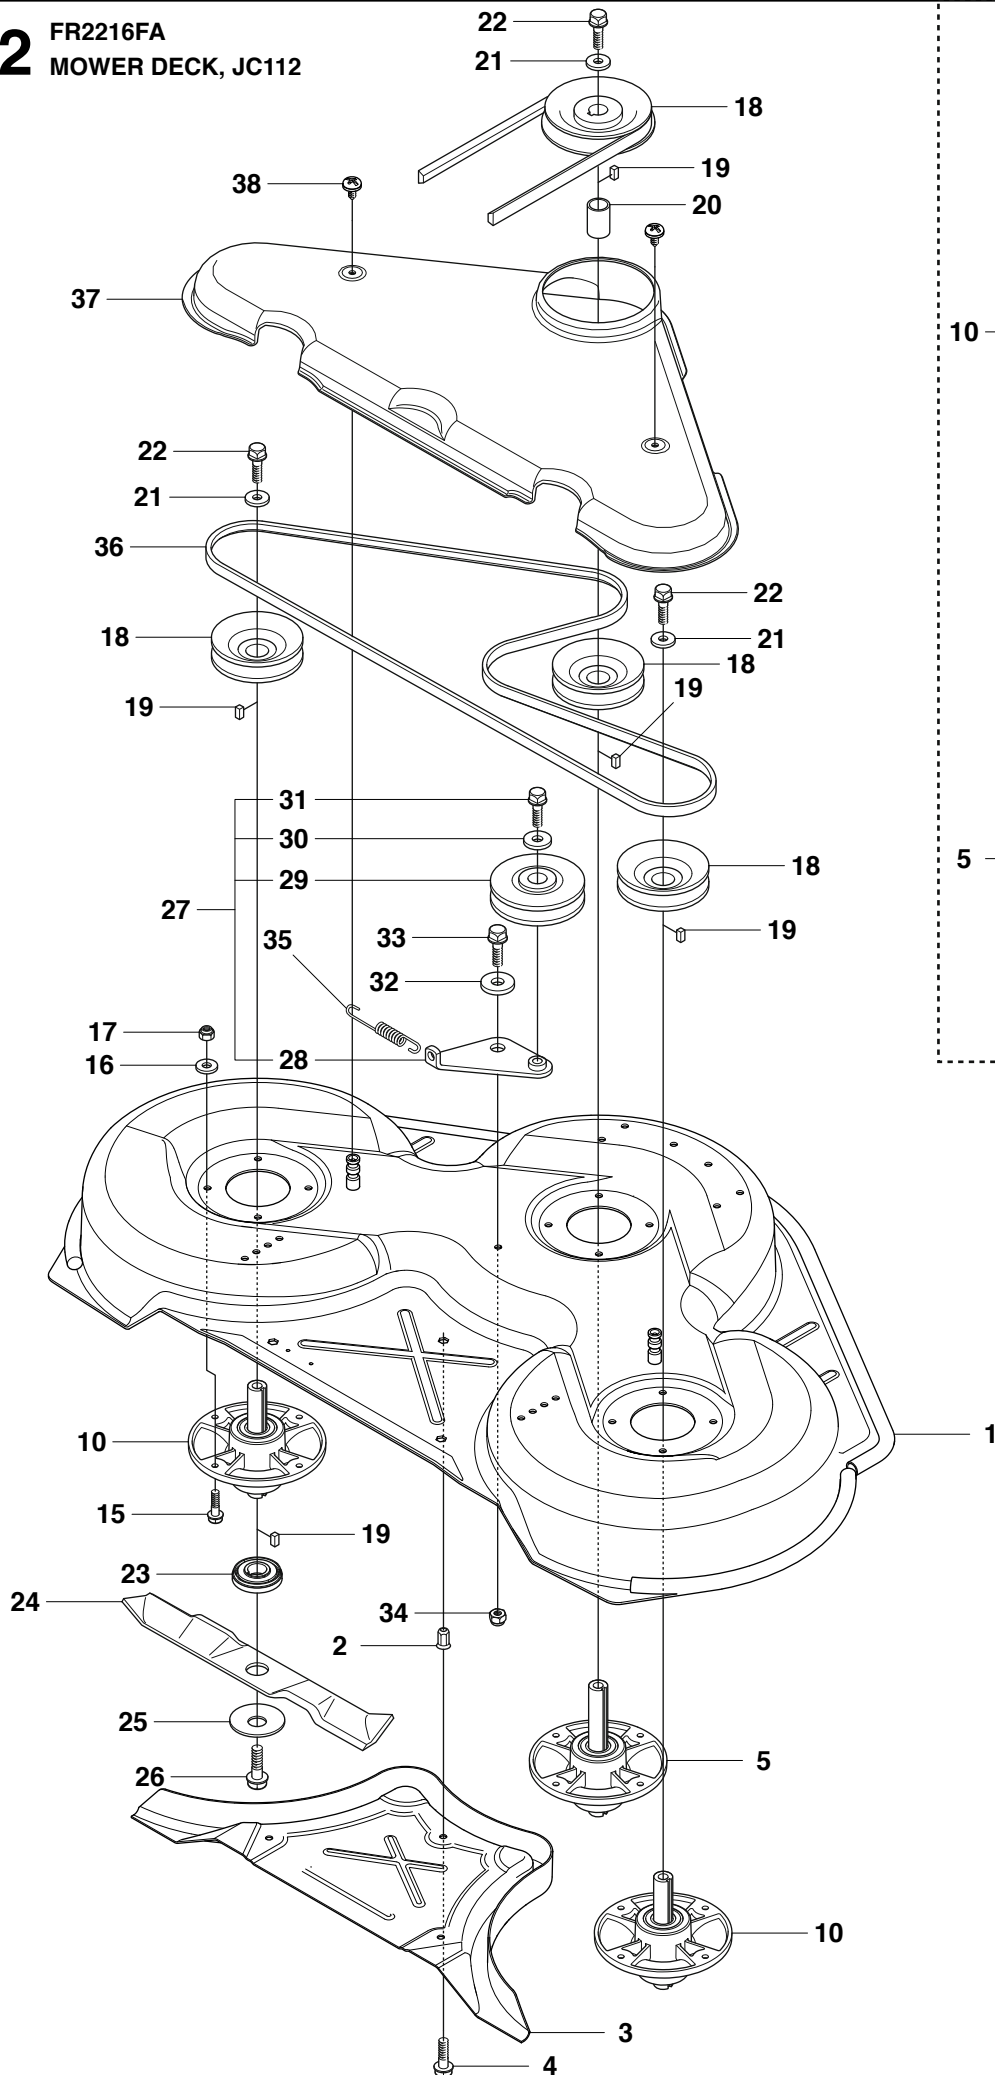

U2

FR2216FA
MOWER DECK, JC112

Position	Article	Quantity	Notes	Kit
1	574 20 95-02	1		
2	506 91 62-01	1		
3	544 44 93-01	1		
4	506 57 01-04	1		
5	544 06 59-02	1		
6	544 06 78-01	1		5
7	544 06 79-01	1		5
8	544 06 80-01	1		5
9	738 23 04-34	2		5
10	544 06 59-01	2		
11	544 06 78-01	1		10
12	535 42 87-02	1		10
13	535 42 88-01	1		10
14	738 23 04-34	2		10
15	535 42 38-01	12		
16	734 11 64-01	12		
17	732 21 18-01	12		
18	506 92 21-01	3		
19	506 53 35-01	7		
20	544 06 80-02	1		
21	734 11 74-41	3		
22	544 11 41-01	3		
23	535 50 42-02	3		
24	544 10 28-01	3		
25	506 79 23-01	3		
26	544 11 41-01	3		
27	506 54 07-01	1		
28	506 51 95-01	1		27
29	506 53 27-01	1		27
30	734 11 64-41	1		27
31	506 55 83-02	1		27
32	506 91 87-02	1		
33	725 24 51-71	1		
34	732 21 18-01	1		
35	506 53 31-01	1		
36	535 41 19-01	1		
37	544 09 62-02	1		
38	544 40 05-01	2		
40	523 09 53-02	1		
41	725 24 51-71	4		
42	732 21 18-01	4		
43	502 64 18-06	1		
44	523 09 45-04	1		
45	506 86 96-01	8		
46	506 81 38-01	4		
47	725 24 61-51	8		
48	732 21 18-01	8		
49	523 11 42-01	1		
50	502 64 23-01	1		
51	506 83 98-01	1		
52	721 61 83-01	1		
53	523 08 65-04	1		
54	574 56 19-01	4