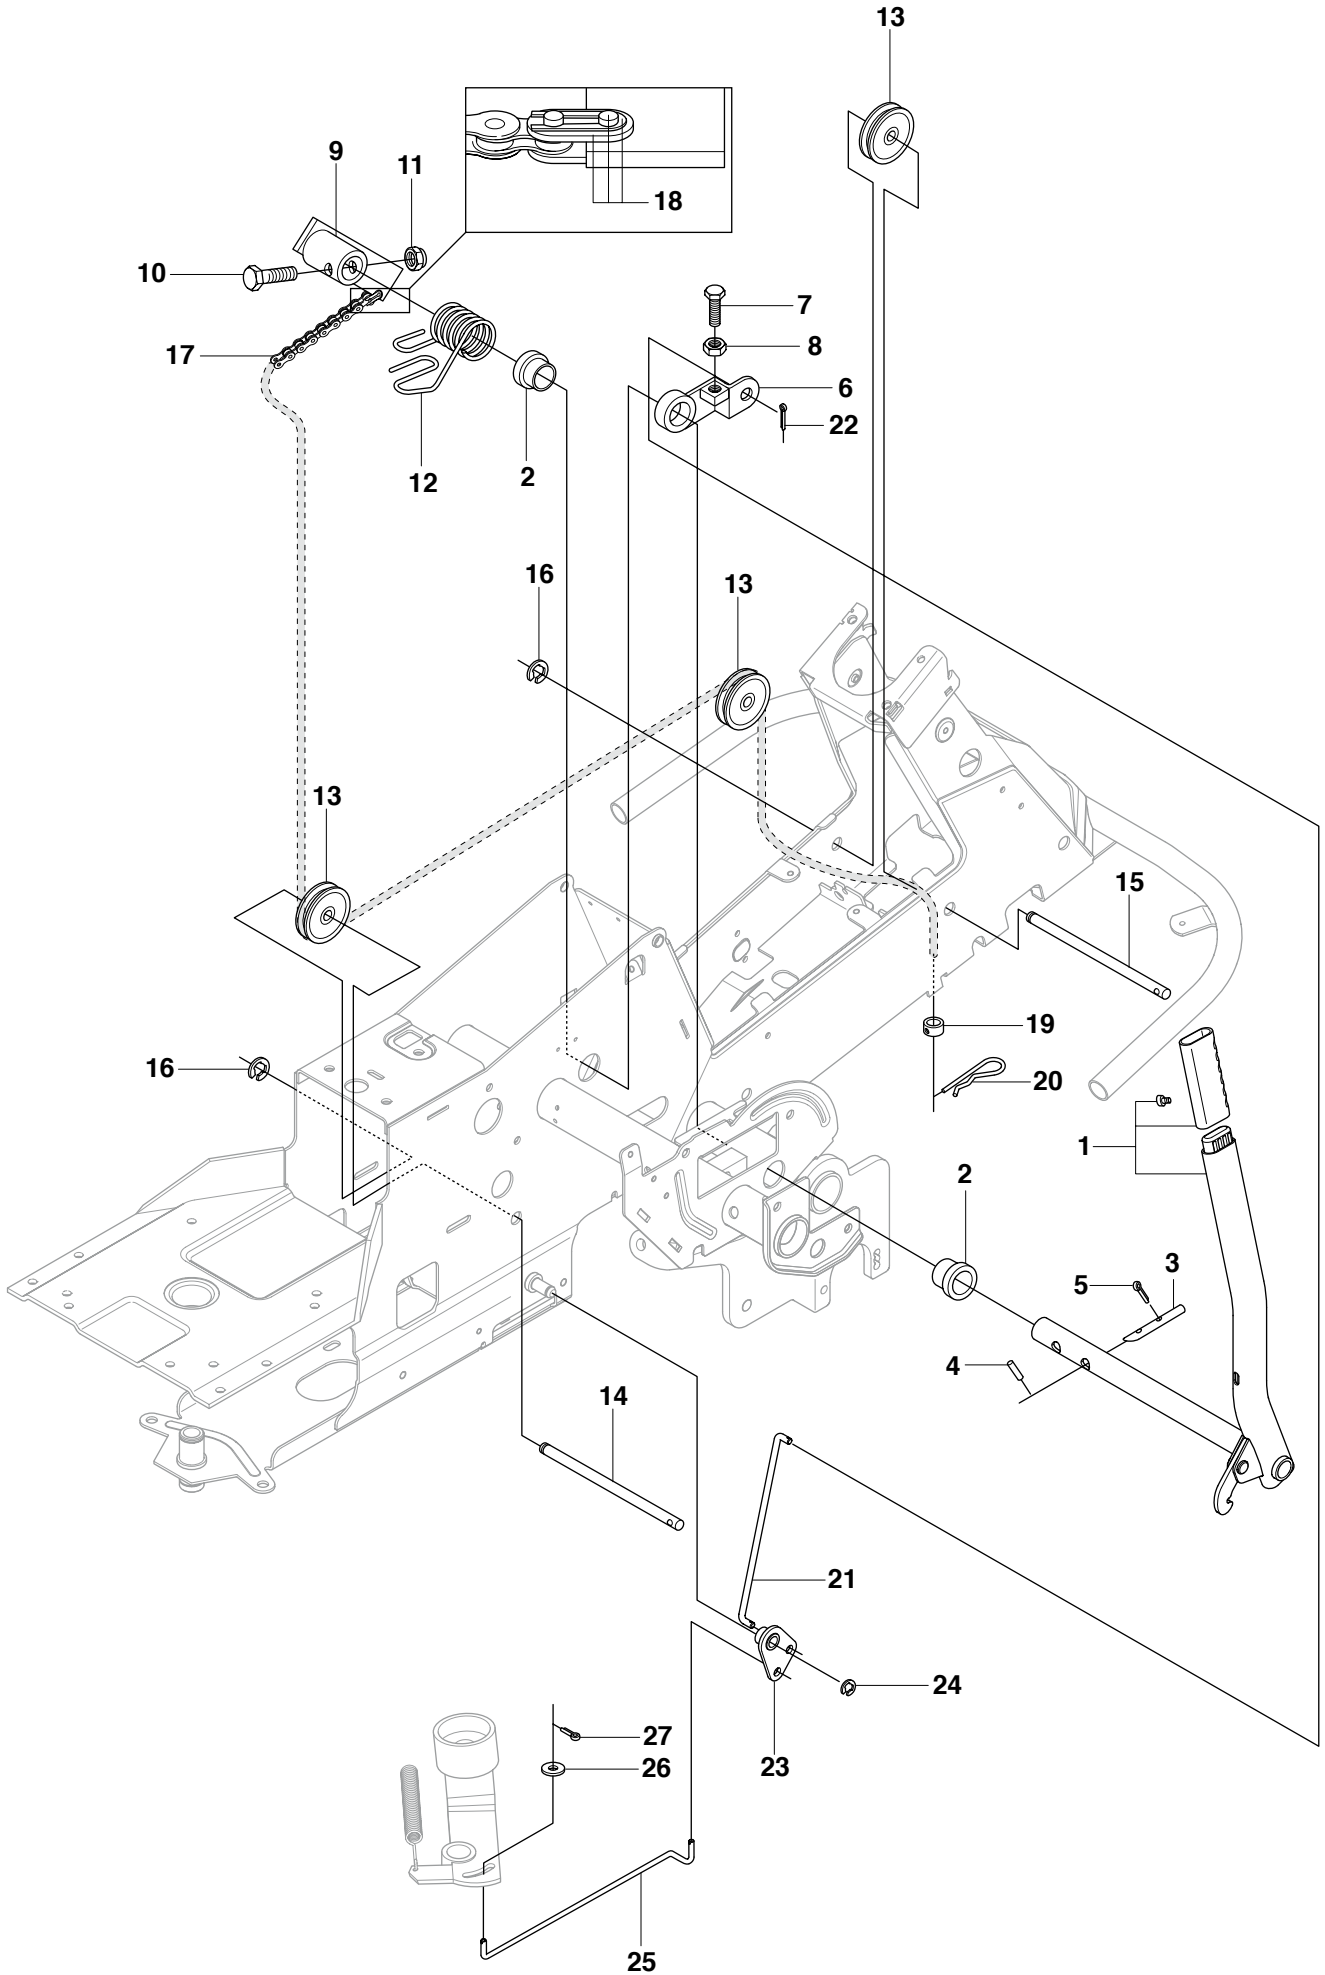

B FR2216FA
FUEL SYSTEM

Page B FR2216FA FUEL SYSTEM				
Position	Article	Quantity	Notes	Kit
1	504 05 99-01	1		
2	544 32 93-01	1		
3	732 21 16-01	2		
4	734 11 56-01	1		
5	506 67 33-01	1		
6	506 94 67-07	1		
7	535 46 97-01	2		
8	725 23 64-61	1		
9	504 55 66-01	1		
10	725 24 93-71	2		

5446204-1

C1 FR2216FA
COVER

C2 FR2216FA
COVER

C3 FR2216FA
COVER

Page C FR2216FA COVER				
Position	Article	Quantity	Notes	Kit
1	504 05 92-01	1		
2	504 06 02-01	1		1
3	504 05 93-02	1		
4	504 06 02-03	1		3
5	544 40 05-01	4		
6	535 41 90-04	1		
7	535 41 99-01	1		6
8	535 41 99-02	1		6
9	722 79 54-02	6		6
10	503 89 47-02	1		
13	504 05 95-01	1		
14	504 05 97-01	1		
15	504 05 98-02	1		
16	535 42 91-01	1		
17	544 40 05-01	7		
18	544 37 39-02	1		
19	544 40 05-01	2		
20	544 23 92-02	1		
21	544 42 75-01	1		
22	544 40 05-01	2		
23	504 06 01-01	1		
24	544 40 05-01	2		
25	544 43 32-02	1		
26	525 56 24-02	1		

50234106-H

D FR2216FA
HEIGHT ADJUSTMENT

E FR2216FA
MOWER LIFT

Position	Article	Quantity	Notes	Kit
1	501 01 86-01	1		
2	506 55 65-01	2		
3	506 90 53-01	1		
4	721 12 59-30	1		
5	721 61 83-01	1		
6	506 78 43-01	1		
7	725 24 97-51	1		
8	731 23 20-51	1		
9	544 43 36-01	1		
10	725 25 42-51	1		
11	732 25 22-01	1		
12	506 91 68-01	1		
13	506 90 56-01	2		
14	506 90 57-01	1		
15	506 90 57-02	1		
16	735 31 18-20	2		
17	506 55 46-07	1		
18	506 55 47-01	1		
19	544 93 42-01	1		
20	506 96 66-01	1		
21	544 45 69-01	1		
22	721 61 83-01	1		
23	544 37 86-01	1		
24	735 31 14-20	1		
25	544 44 88-01	1		
26	734 11 64-41	1		
27	721 61 83-01	1		