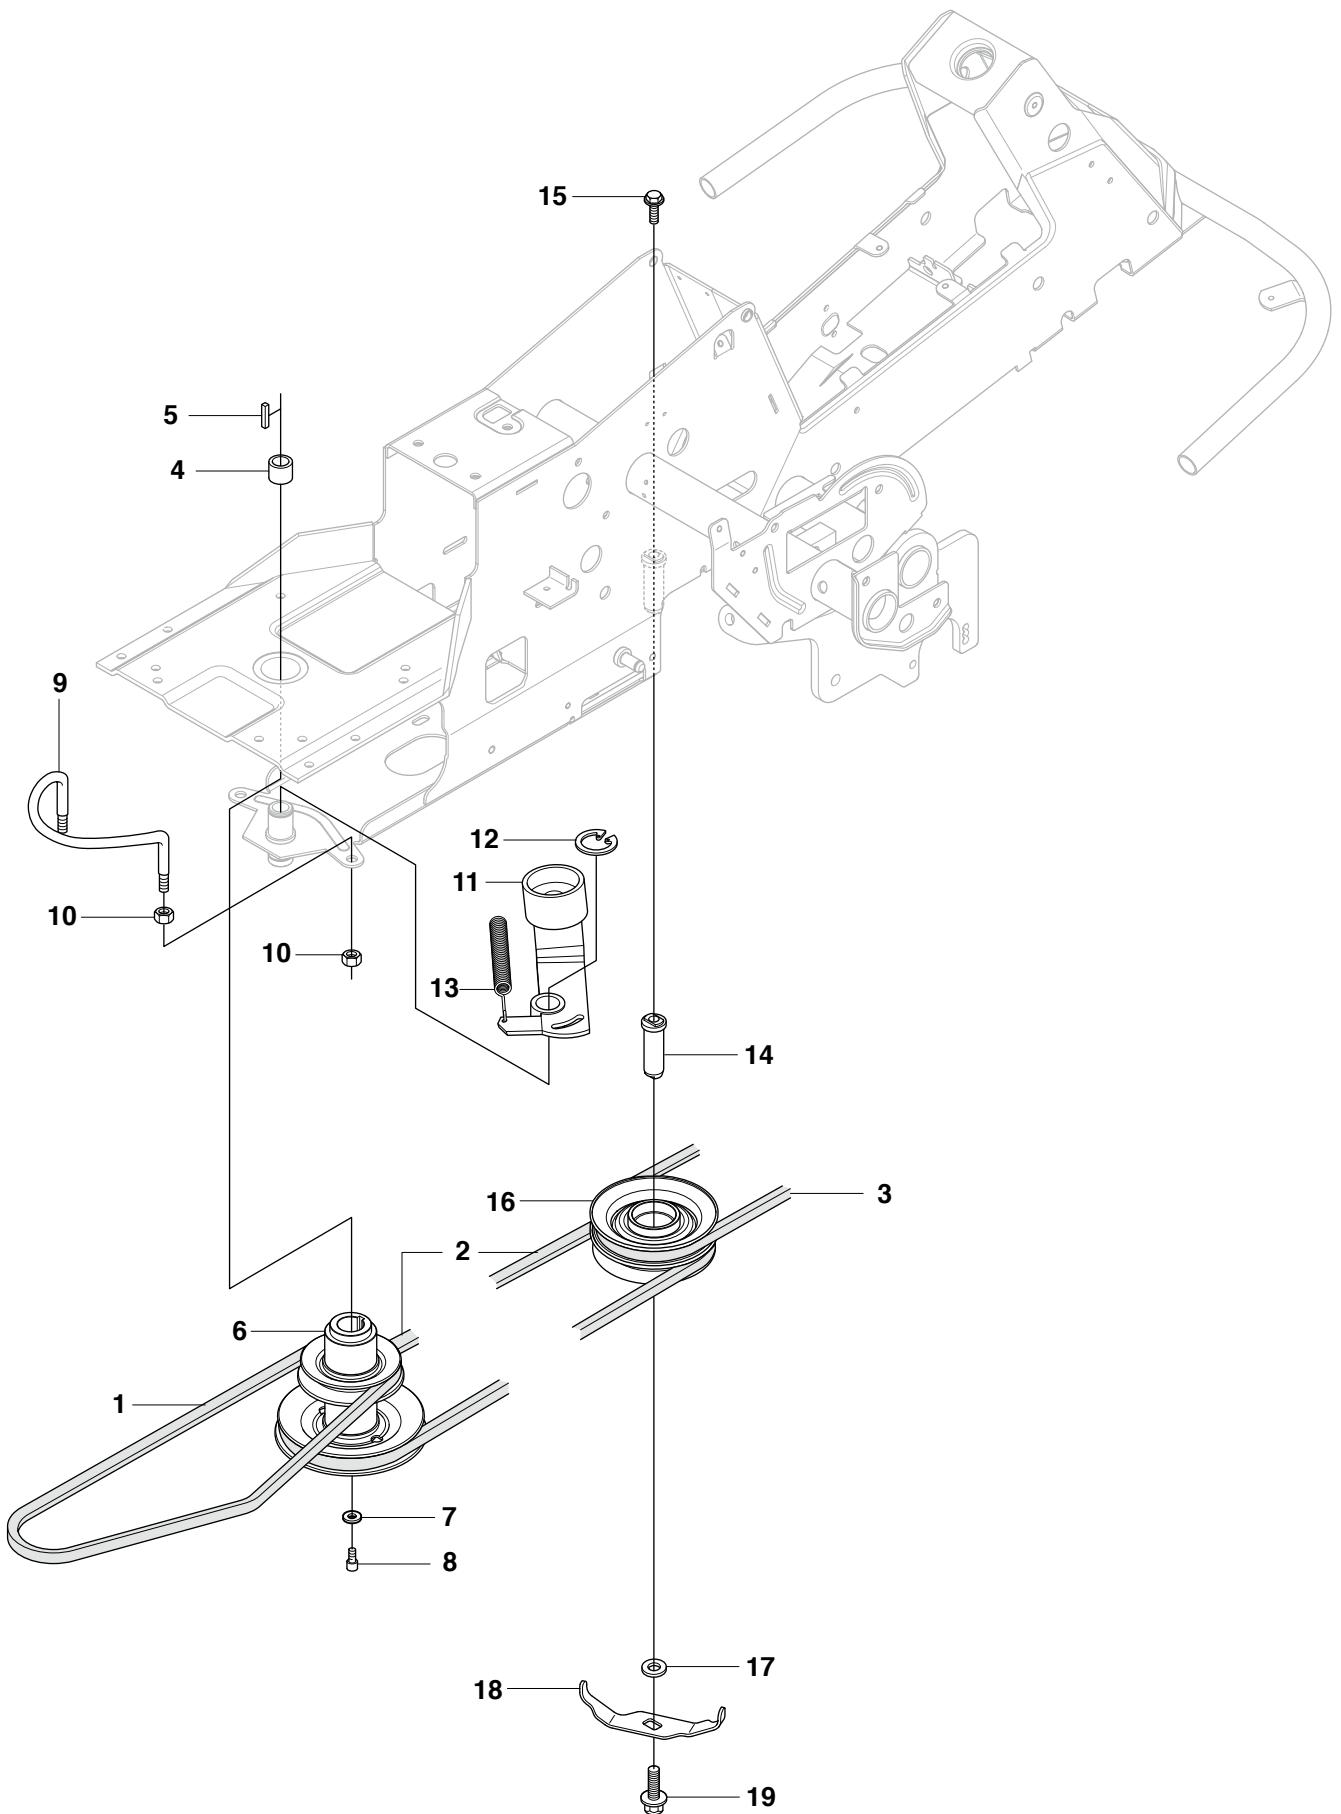

G FR2216FA
TRANSMISSION

Position	Article	Quantity	Notes	Kit
1	506 98 83-01	1		
2	544 40 02-01	1		
3	535 41 19-01	1		
4	506 50 92-01	1		
5	506 55 59-01	1		
6	535 48 24-01	1		
7	506 59 75-01	1		
8	506 55 60-02	1		
9	506 66 45-01	1		
10	731 23 20-51	4		
11	535 48 44-01	1		
12	735 31 26-00	1		
13	506 66 56-01	1		
14	544 42 61-01	1		
15	506 67 54-02	1		
16	535 48 22-01	1		
17	506 77 57-01	1		
18	544 40 53-01	1		
19	506 57 01-05	1