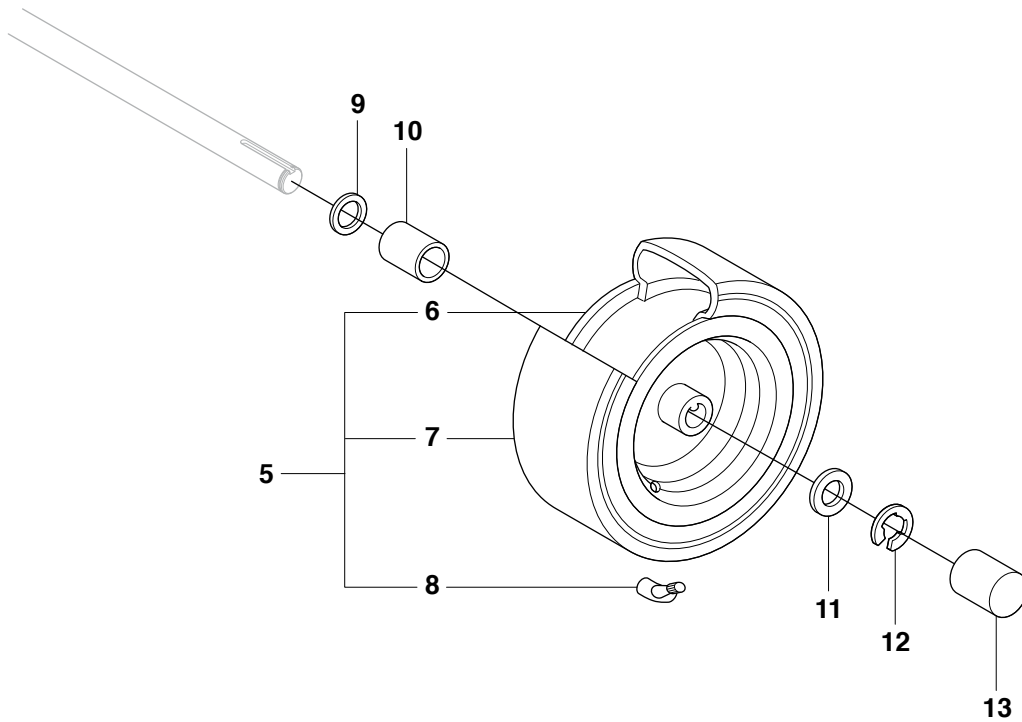

Q FR2216FA
WHEELS & TIRES

Position	Article	Quantity	Notes	Kit
1	523 01 22-01	2		
2	523 03 45-01	1		
3	523 03 46-01	1		
4	523 03 47-01	1		
5	523 01 26-01	2		
6	523 03 48-01	1		
7	523 03 46-01	1		
8	523 03 47-01	1		
9	506 50 48-03	2		
10	506 59 62-03	2		
11	506 50 48-05	4		
12	506 89 90-01	4		
13	506 92 30-01	2		
14	506 95 58-01	2