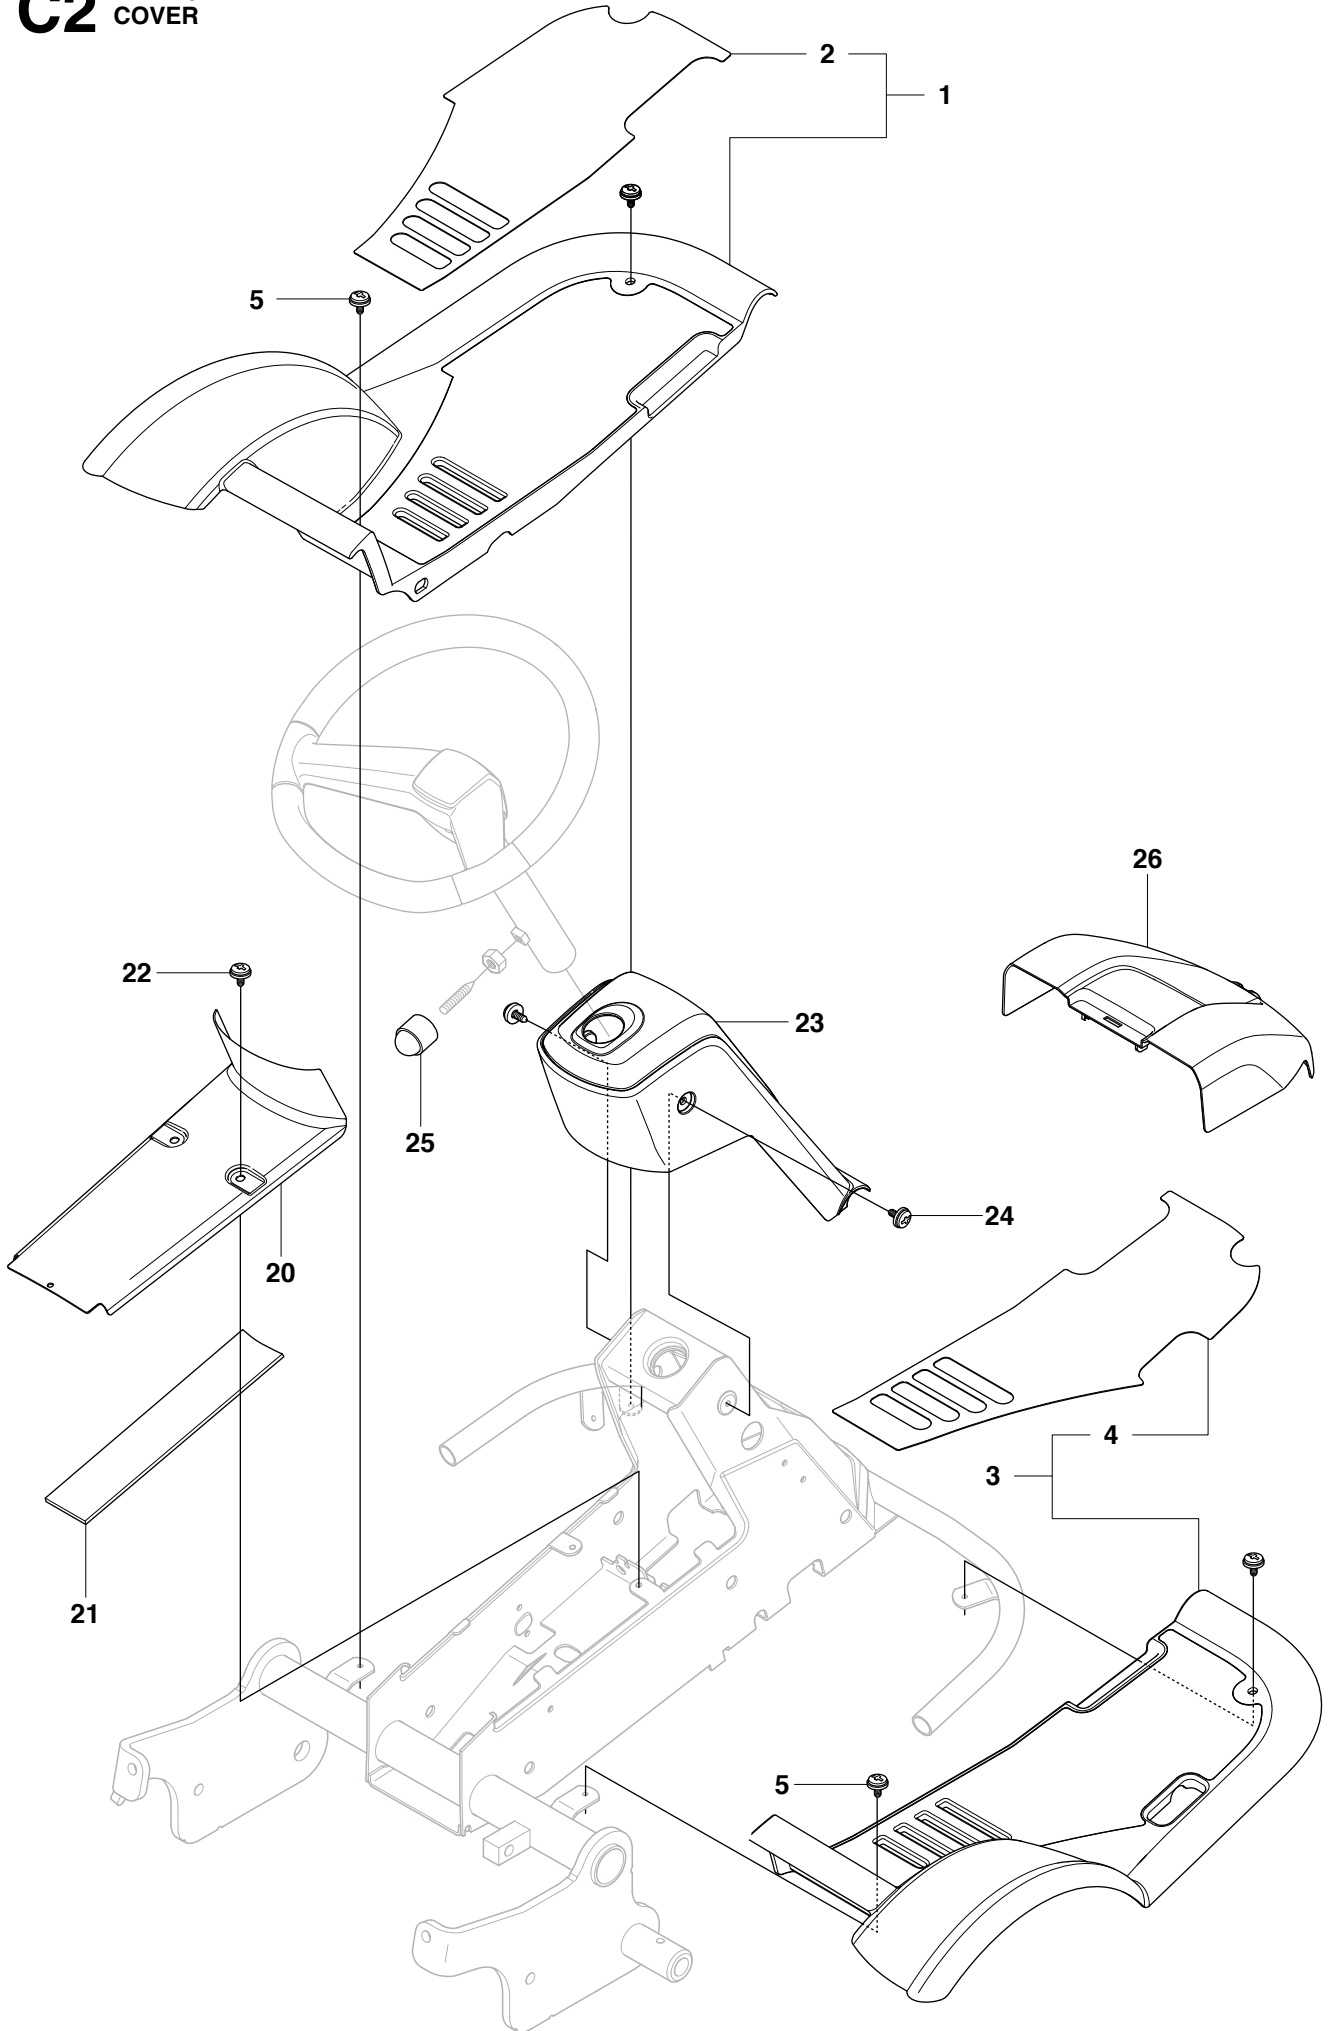

B FR2216FA
FUEL SYSTEM

Page B FR2216FA FUEL SYSTEM				
Position	Article	Quantity	Notes	Kit
1	504 05 99-01	1		
2	544 32 93-01	1		
3	732 21 16-01	2		
4	734 11 56-01	1		
5	506 67 33-01	1		
6	506 94 67-07	1		
7	535 46 97-01	2		
8	725 23 64-61	1		
9	504 55 66-01	1		
10	725 24 93-71	2		

5446204-1

C1 FR2216FA
COVER

C2 FR2216FA
COVER

C3 FR2216FA
COVER

Page C FR2216FA COVER				
Position	Article	Quantity	Notes	Kit
1	504 05 92-01	1		
2	504 06 02-01	1		1
3	504 05 93-02	1		
4	504 06 02-03	1		3
5	544 40 05-01	4		
6	535 41 90-04	1		
7	535 41 99-01	1		6
8	535 41 99-02	1		6
9	722 79 54-02	6		6
10	503 89 47-02	1		
13	504 05 95-01	1		
14	504 05 97-01	1		
15	504 05 98-02	1		
16	535 42 91-01	1		
17	544 40 05-01	7		
18	544 37 39-02	1		
19	544 40 05-01	2		
20	544 23 92-02	1		
21	544 42 75-01	1		
22	544 40 05-01	2		
23	504 06 01-01	1		
24	544 40 05-01	2		
25	544 43 32-02	1		
26	525 56 24-02	1		

50234106-H

D FR2216FA
HEIGHT ADJUSTMENT

E FR2216FA
MOWER LIFT

Position	Article	Quantity	Notes	Kit
1	501 01 86-01	1		
2	506 55 65-01	2		
3	506 90 53-01	1		
4	721 12 59-30	1		
5	721 61 83-01	1		
6	506 78 43-01	1		
7	725 24 97-51	1		
8	731 23 20-51	1		
9	544 43 36-01	1		
10	725 25 42-51	1		
11	732 25 22-01	1		
12	506 91 68-01	1		
13	506 90 56-01	2		
14	506 90 57-01	1		
15	506 90 57-02	1		
16	735 31 18-20	2		
17	506 55 46-07	1		
18	506 55 47-01	1		
19	544 93 42-01	1		
20	506 96 66-01	1		
21	544 45 69-01	1		
22	721 61 83-01	1		
23	544 37 86-01	1		
24	735 31 14-20	1		
25	544 44 88-01	1		
26	734 11 64-41	1		
27	721 61 83-01	1		