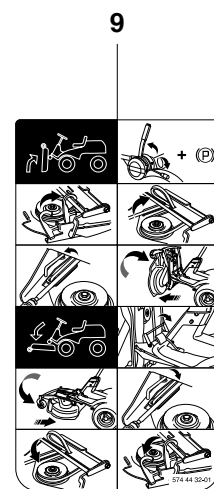

R FR2216FA
DECALS

Position	Article	Quantity	Notes	Kit
1	544 43 86-01	1		
2	502 29 14-01	1		
3	544 43 89-02	1		
4	544 43 90-03	1		
5	544 43 92-02	1		
6	505 21 77-01	1		
7	535 43 47-01	2		
8	544 21 14-01	1		
9	574 44 32-01	1		
10	502 29 21-06	1		
11	574 21 05-01	1		

57430601-E