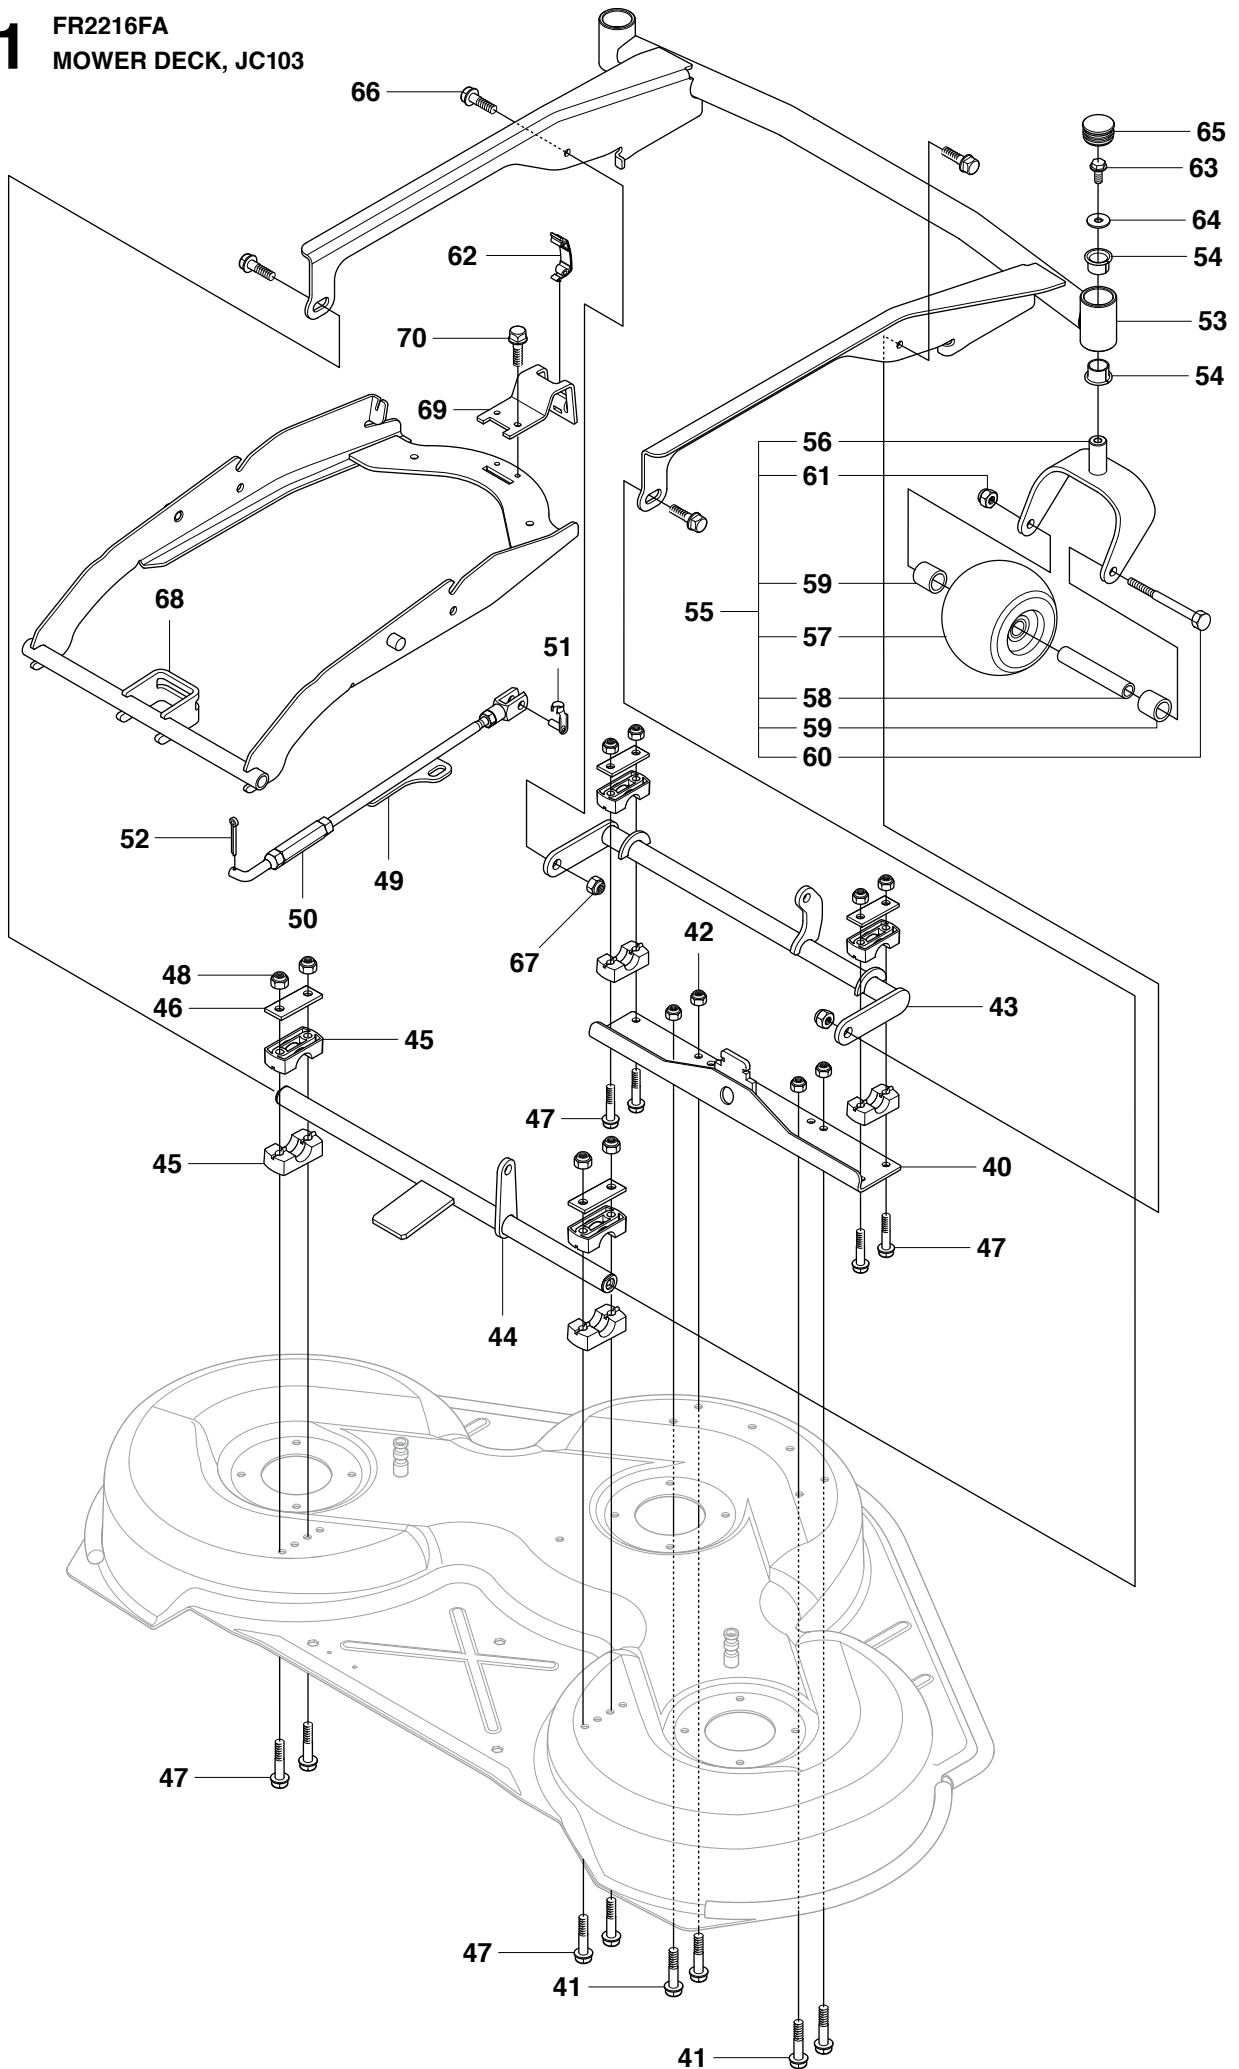

Position	Article	Quantity	Notes	Kit
1	535 47 10-02	1		
2	506 89 58-01	2		
3	732 25 22-01	2		
4	506 83 76-01	2		
5	506 83 77-01	2		
6	731 23 20-51	4		
7	734 11 72-01	2		
8	506 96 66-02	1		
9	506 98 14-01	2		
10	506 98 00-01	1		
11	506 97 96-01	1		
12	734 11 77-71	1		
13	735 31 15-20	1		
14	506 99 78-01	1		
15	506 99 79-01	1		
16	506 96 37-01	1		
17	506 98 28-01	1		
18	722 78 39-02	2		
19	506 59 74-01	2		
20	732 21 18-01	2		
21	506 97 46-01	1		
22	721 86 17-01	1		
23	721 68 02-51	1		
24	506 97 48-01	1		
25	506 97 50-01	1		
26	506 82 68-01	1		
27	725 24 61-51	1		
28	734 11 64-41	1		
29	732 21 18-01	1		
30	506 97 62-01	1		
31	506 97 63-01	1		
32	506 53 27-01	1		
33	506 82 68-01	1		
34	725 24 57-51	1		
35	734 11 64-41	1		
36	732 21 18-01	1		
37	506 59 75-01	1		
38	506 98 25-01	1		
39	725 24 95-71	1		
40	732 21 20-51	1		
41	506 97 68-01	1		

T1

**FR2216FA
MOWER DECK, JC103**