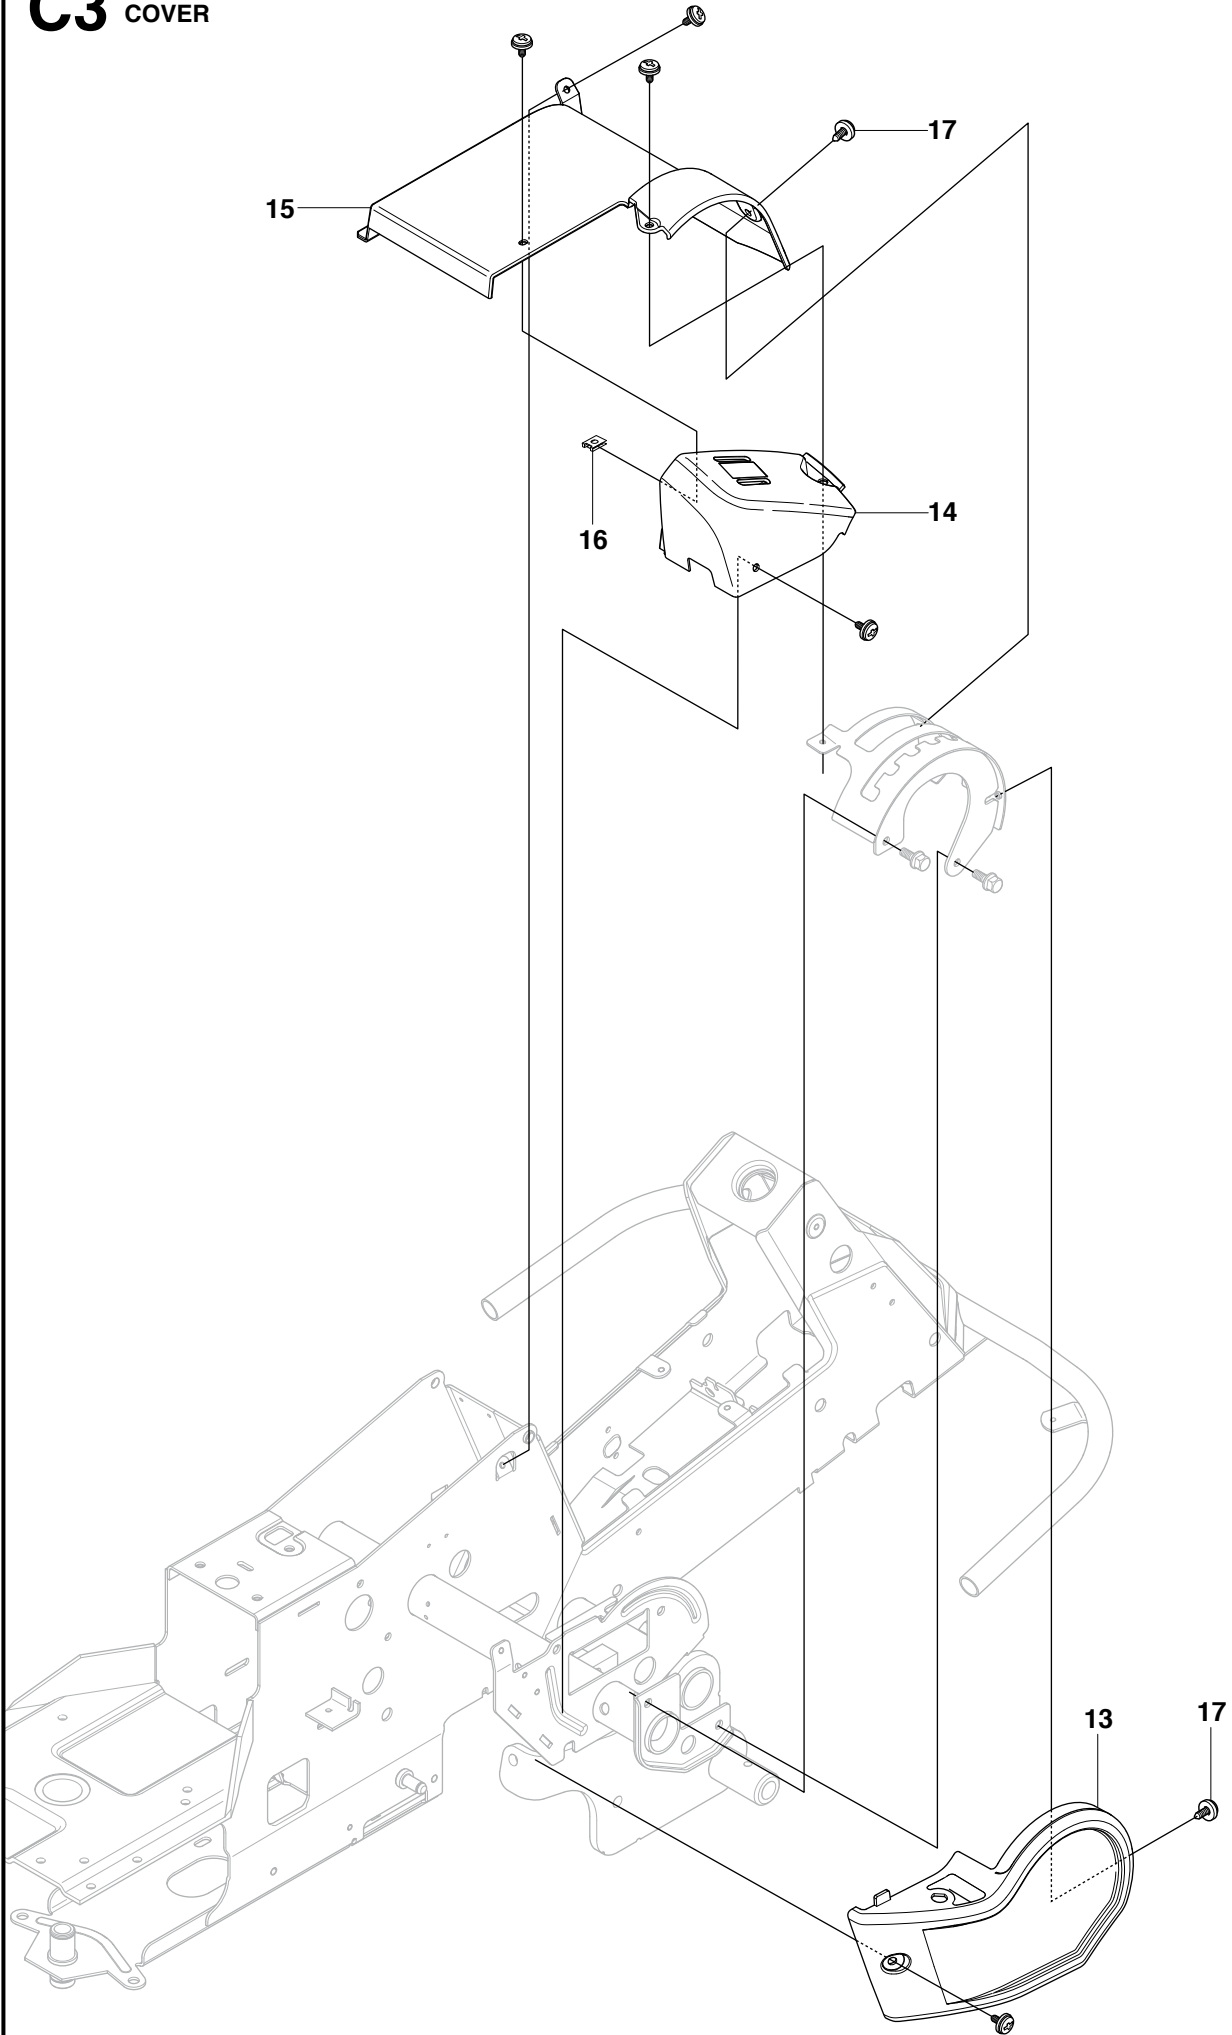

5446204-1

C1 FR2216FA
COVER

C2 FR2216FA
COVER

C3 FR2216FA
COVER

Page C FR2216FA COVER				
Position	Article	Quantity	Notes	Kit
1	504 05 92-01	1		
2	504 06 02-01	1		1
3	504 05 93-02	1		
4	504 06 02-03	1		3
5	544 40 05-01	4		
6	535 41 90-04	1		
7	535 41 99-01	1		6
8	535 41 99-02	1		6
9	722 79 54-02	6		6
10	503 89 47-02	1		
13	504 05 95-01	1		
14	504 05 97-01	1		
15	504 05 98-02	1		
16	535 42 91-01	1		
17	544 40 05-01	7		
18	544 37 39-02	1		
19	544 40 05-01	2		
20	544 23 92-02	1		
21	544 42 75-01	1		
22	544 40 05-01	2		
23	504 06 01-01	1		
24	544 40 05-01	2		
25	544 43 32-02	1		
26	525 56 24-02	1		

50234106-H

D FR2216FA
HEIGHT ADJUSTMENT

E FR2216FA
MOWER LIFT

Position	Article	Quantity	Notes	Kit
1	501 01 86-01	1		
2	506 55 65-01	2		
3	506 90 53-01	1		
4	721 12 59-30	1		
5	721 61 83-01	1		
6	506 78 43-01	1		
7	725 24 97-51	1		
8	731 23 20-51	1		
9	544 43 36-01	1		
10	725 25 42-51	1		
11	732 25 22-01	1		
12	506 91 68-01	1		
13	506 90 56-01	2		
14	506 90 57-01	1		
15	506 90 57-02	1		
16	735 31 18-20	2		
17	506 55 46-07	1		
18	506 55 47-01	1		
19	544 93 42-01	1		
20	506 96 66-01	1		
21	544 45 69-01	1		
22	721 61 83-01	1		
23	544 37 86-01	1		
24	735 31 14-20	1		
25	544 44 88-01	1		
26	734 11 64-41	1		
27	721 61 83-01	1		