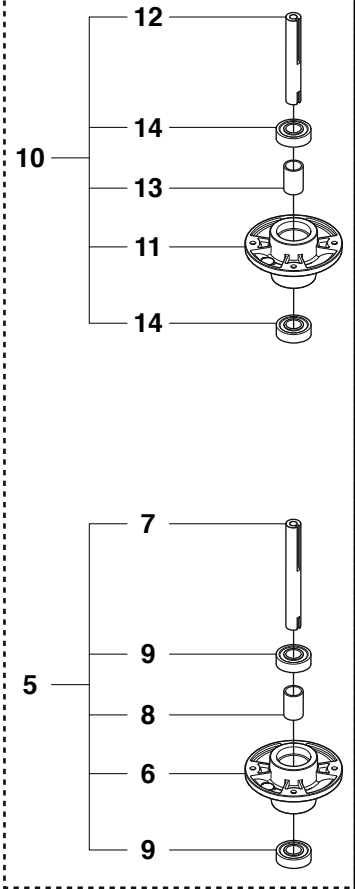

U2

FR2216FA
MOWER DECK, JC112

Position	Article	Quantity	Notes	Kit
1	574 20 95-02	1		
2	506 91 62-01	1		
3	544 44 93-01	1		
4	506 57 01-04	1		
5	544 06 59-02	1		
6	544 06 78-01	1		5
7	544 06 79-01	1		5
8	544 06 80-01	1		5
9	738 23 04-34	2		5
10	544 06 59-01	2		
11	544 06 78-01	1		10
12	535 42 87-02	1		10
13	535 42 88-01	1		10
14	738 23 04-34	2		10
15	535 42 38-01	12		
16	734 11 64-01	12		
17	732 21 18-01	12		
18	506 92 21-01	3		
19	506 53 35-01	7		
20	544 06 80-02	1		
21	734 11 74-41	3		
22	544 11 41-01	3		
23	535 50 42-02	3		
24	544 10 28-01	3		
25	506 79 23-01	3		
26	544 11 41-01	3		
27	506 54 07-01	1		
28	506 51 95-01	1		27
29	506 53 27-01	1		27
30	734 11 64-41	1		27
31	506 55 83-02	1		27
32	506 91 87-02	1		
33	725 24 51-71	1		
34	732 21 18-01	1		
35	506 53 31-01	1		
36	535 41 19-01	1		
37	544 09 62-02	1		
38	544 40 05-01	2		
40	523 09 53-02	1		
41	725 24 51-71	4		
42	732 21 18-01	4		
43	502 64 18-06	1		
44	523 09 45-04	1		
45	506 86 96-01	8		
46	506 81 38-01	4		
47	725 24 61-51	8		
48	732 21 18-01	8		
49	523 11 42-01	1		
50	502 64 23-01	1		
51	506 83 98-01	1		
52	721 61 83-01	1		
53	523 08 65-04	1		
54	574 56 19-01	4