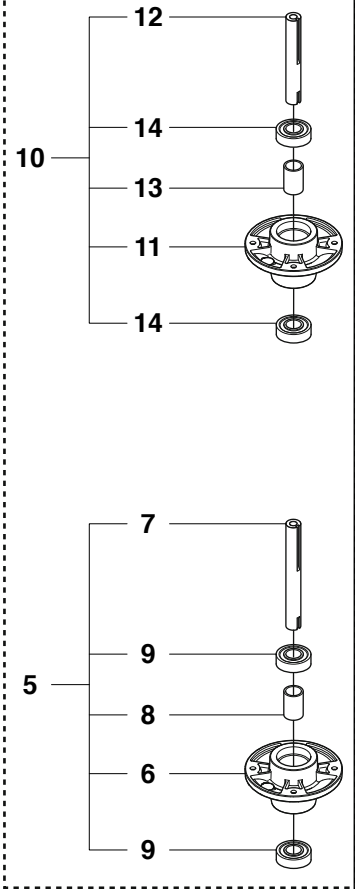

T2

FR2216FA
MOWER DECK, JC103

Page T FR2216FA MOWER DECK, JC103				
Position	Article	Quantity	Notes	Kit
1	574 21 08-02	1		
2	506 91 62-01	1		
3	544 44 92-01	1		
4	506 57 01-04	1		
5	544 06 59-02	1		
6	544 06 78-01	1		5
7	544 06 79-01	1		5
8	544 06 80-01	1		5
9	738 23 04-34	2		5
10	544 06 59-01	2		
11	544 06 78-01	1		10
12	535 42 87-02	1		10
13	535 42 88-01	1		10
14	738 23 04-34	2		10
15	535 42 38-01	12		
16	734 11 64-01	12		
17	732 21 18-01	12		
18	506 92 21-01	3		
19	506 53 35-01	7		
20	544 06 80-02	1		
21	734 11 74-41	3		
22	544 11 41-01	3		
23	535 50 42-02	3		
24	504 18 82-01	3		
25	506 79 23-01	3		
26	544 11 41-01	3		
27	506 54 07-01	1		
28	506 51 95-01	1		27
29	506 53 27-01	1		27
30	734 11 64-41	1		27
31	506 55 83-02	1		27
32	506 91 87-02	1		
33	725 24 51-71	1		
34	732 21 18-01	1		
35	506 53 31-01	1		
36	506 76 85-01	1		
37	544 09 61-02	1		
38	544 40 05-01	2		
40	523 09 53-02	1		
41	725 24 51-71	4		
42	732 21 18-01	4		
43	502 64 18-06	1		
44	523 09 45-04	1		
45	506 86 96-01	8		
46	506 81 38-01	4		
47	725 24 61-51	8		
48	732 21 18-01	8		
49	523 11 42-01	1		
50	502 64 23-01	1		
51	506 83 98-01	1		
52	721 61 83-01	1		
53	523 08 65-04	1		
54	574 56 19-01	4		

708211445 L