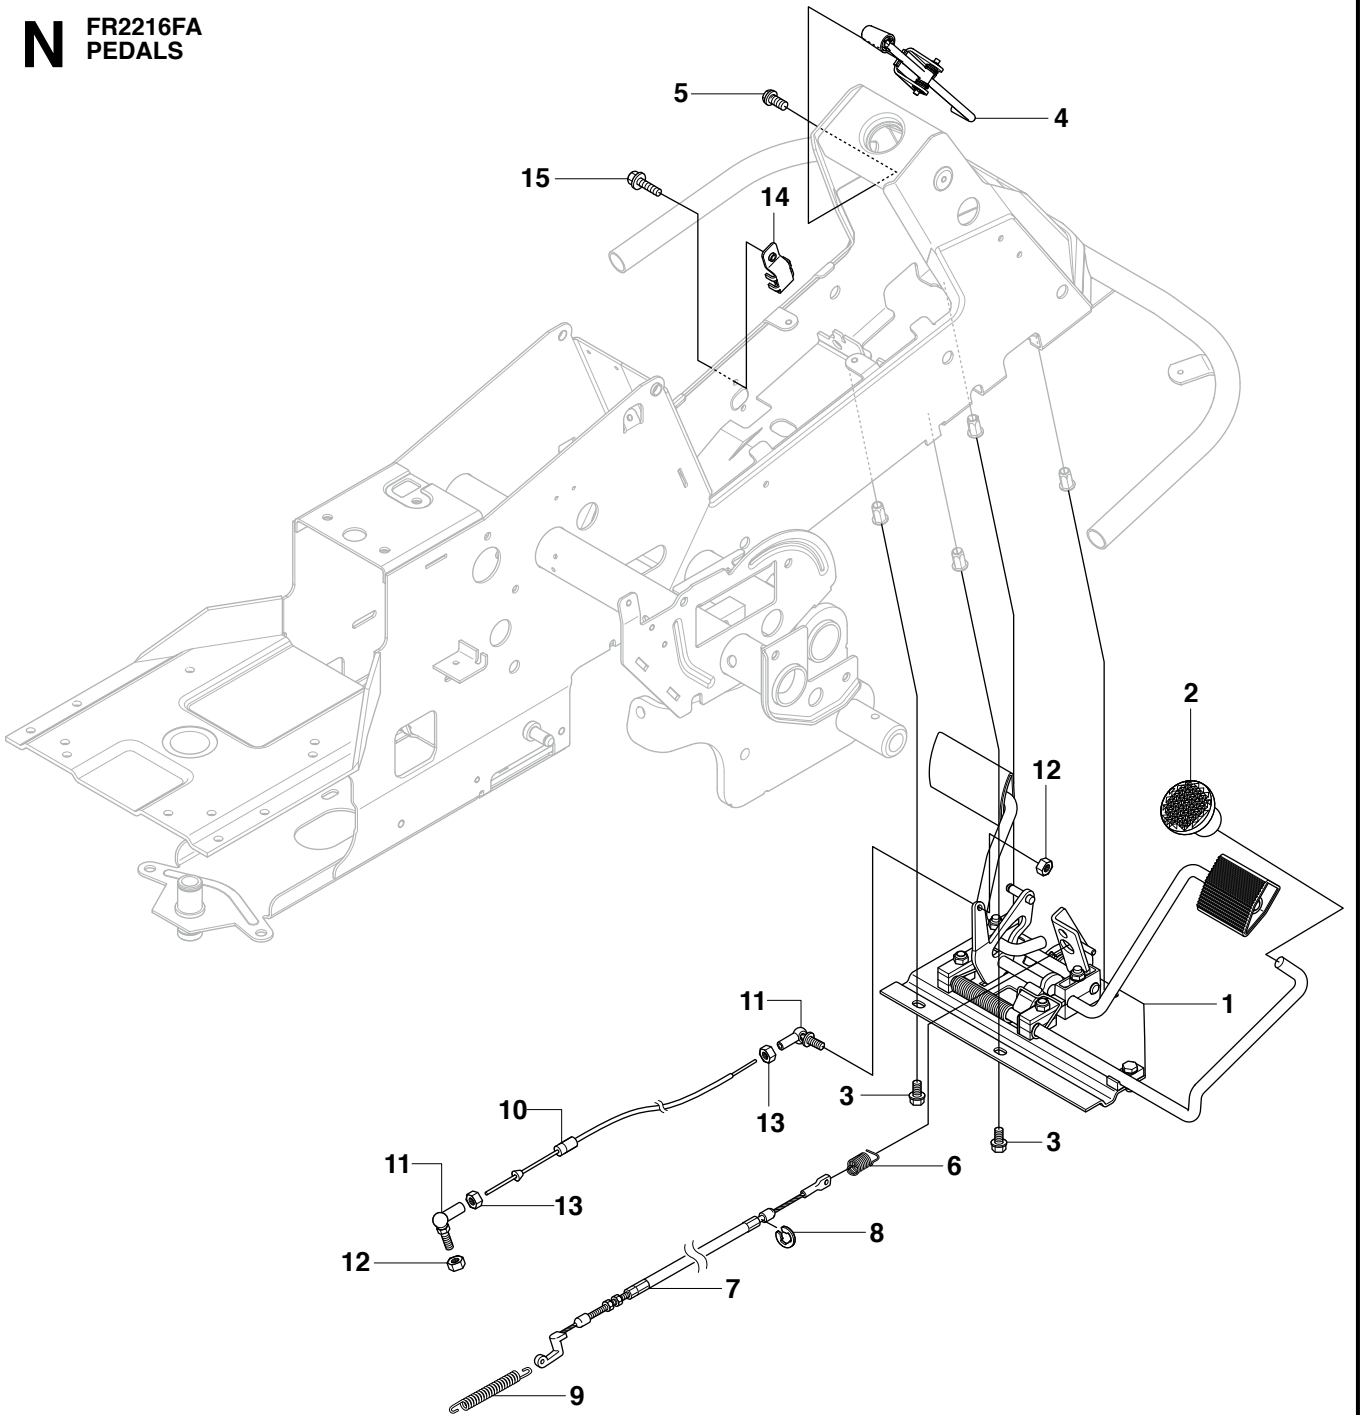

N FR2216FA
PEDALS

PEDALS

Page N		FR2216FA		PEDALS	
Position	Article	Quantity	Notes	Kit	
1	544 12 60-01	1			
2	535 47 37-01	1			
3	506 57 01-04	4			
4	544 40 31-01	1			
5	725 23 64-61	2			
6	506 94 63-01	1			
7	506 99 27-01	1			
8	735 31 09-20	1			
9	506 53 56-03	1			
10	506 82 72-02	1			
11	506 55 73-01	2			
12	732 21 14-01	2			
13	731 23 14-01	2			
14	522 43 08-01	1			
15	725 23 64-61	1			
16	738 21 02-04	1		1	
17	535 48 02-01	1		1	
18	535 48 06-01	1		1	
19	535 48 07-01	1		1	
20	535 48 08-01	4		1	
21	535 48 09-01	1		1	
22	535 48 10-01	1		1	
23	535 47 88-01	1		1	
24	574 51 11-01	1		1	

54481701-G