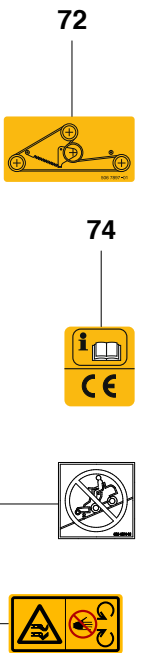

U2

FR2216FA
MOWER DECK, JC112

Position	Article	Quantity	Notes	Kit
1	574 20 95-02	1		
2	506 91 62-01	1		
3	544 44 93-01	1		
4	506 57 01-04	1		
5	544 06 59-02	1		
6	544 06 78-01	1		5
7	544 06 79-01	1		5
8	544 06 80-01	1		5
9	738 23 04-34	2		5
10	544 06 59-01	2		
11	544 06 78-01	1		10
12	535 42 87-02	1		10
13	535 42 88-01	1		10
14	738 23 04-34	2		10
15	535 42 38-01	12		
16	734 11 64-01	12		
17	732 21 18-01	12		
18	506 92 21-01	3		
19	506 53 35-01	7		
20	544 06 80-02	1		
21	734 11 74-41	3		
22	544 11 41-01	3		
23	535 50 42-02	3		
24	544 10 28-01	3		
25	506 79 23-01	3		
26	544 11 41-01	3		
27	506 54 07-01	1		
28	506 51 95-01	1		27
29	506 53 27-01	1		27
30	734 11 64-41	1		27
31	506 55 83-02	1		27
32	506 91 87-02	1		
33	725 24 51-71	1		
34	732 21 18-01	1		
35	506 53 31-01	1		
36	535 41 19-01	1		
37	544 09 62-02	1		
38	544 40 05-01	2		
40	523 09 53-02	1		
41	725 24 51-71	4		
42	732 21 18-01	4		
43	502 64 18-06	1		
44	523 09 45-04	1		
45	506 86 96-01	8		
46	506 81 38-01	4		
47	725 24 61-51	8		
48	732 21 18-01	8		
49	523 11 42-01	1		
50	502 64 23-01	1		
51	506 83 98-01	1		
52	721 61 83-01	1		
53	523 08 65-04	1		
54	574 56 19-01	4