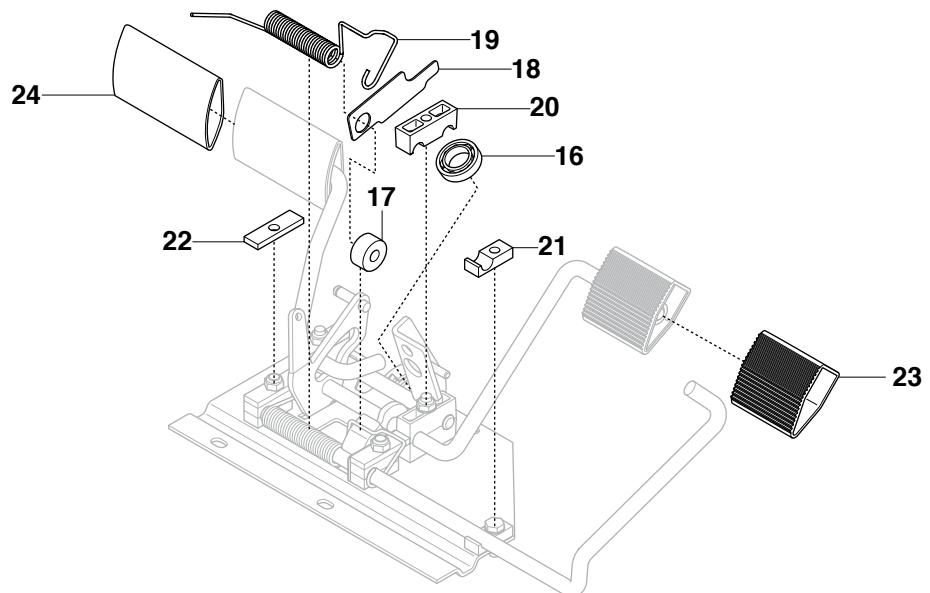

N FR2216FA
PEDALS

PEDALS