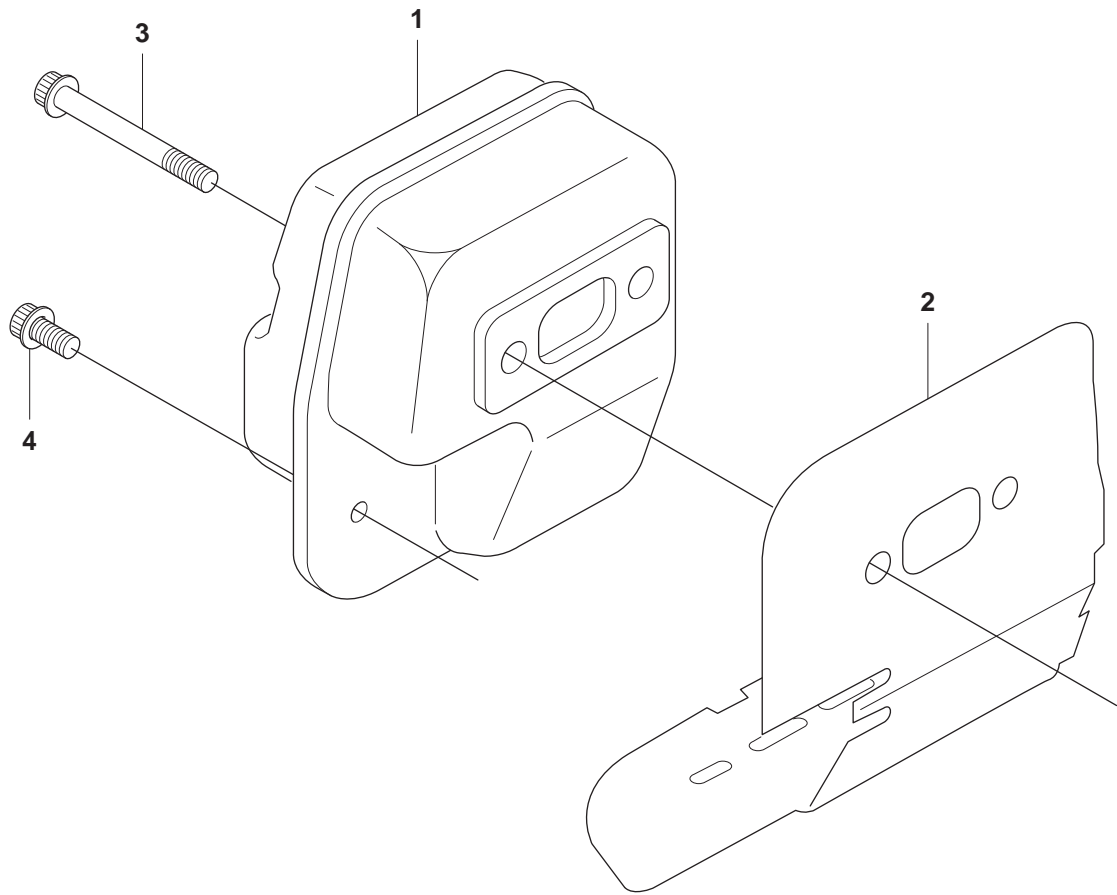

G BP2053
MUFFLER

Page G   BP2053   MUFLER

Position	Article	Quantity	Notes	Kit
1	523 10 02-01	1		
2	523 10 03-01	1		
3	523 10 04-01	2		
4	523 10 05-01	1