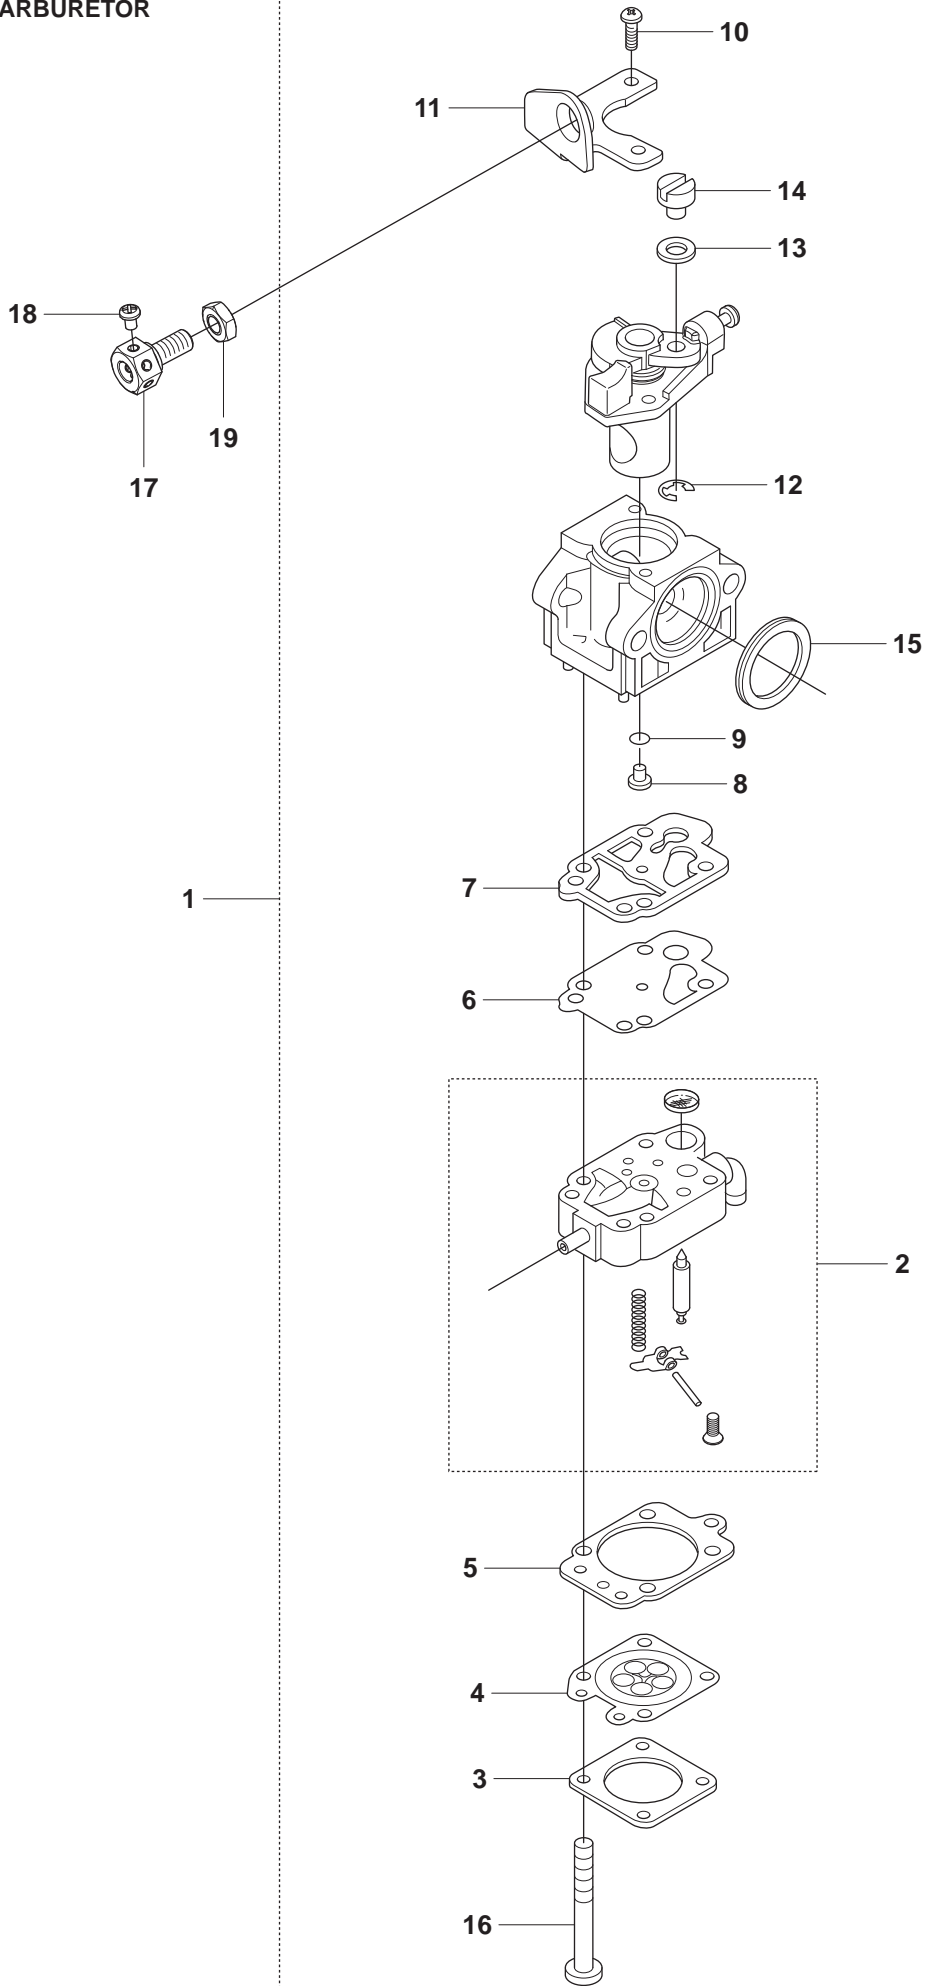

P BP2053
CARBURETOR

Page P   BP2053   CARBURETOR

Position	Article	Quantity	Notes	Kit
1	523 10 65-01	1		
2	523 10 66-01	1		1
3	523 10 67-01	1		1
4	523 10 68-01	1		1
5	523 10 69-01	1		1
6	523 10 70-01	1		1
7	523 10 71-01	1		1
8	523 10 72-01	1		1
9	523 10 73-01	1		1
10	523 10 74-01	2		1
11	523 10 75-01	1		1
12	523 10 76-01	1		1
13	523 10 77-01	1		1
14	523 10 78-01	1		1
15	523 10 79-01	1		1
16	523 10 80-01	4		1
17	521 51 87-01	1		
18	521 51 84-01	1		
19	523 11 14-01	1