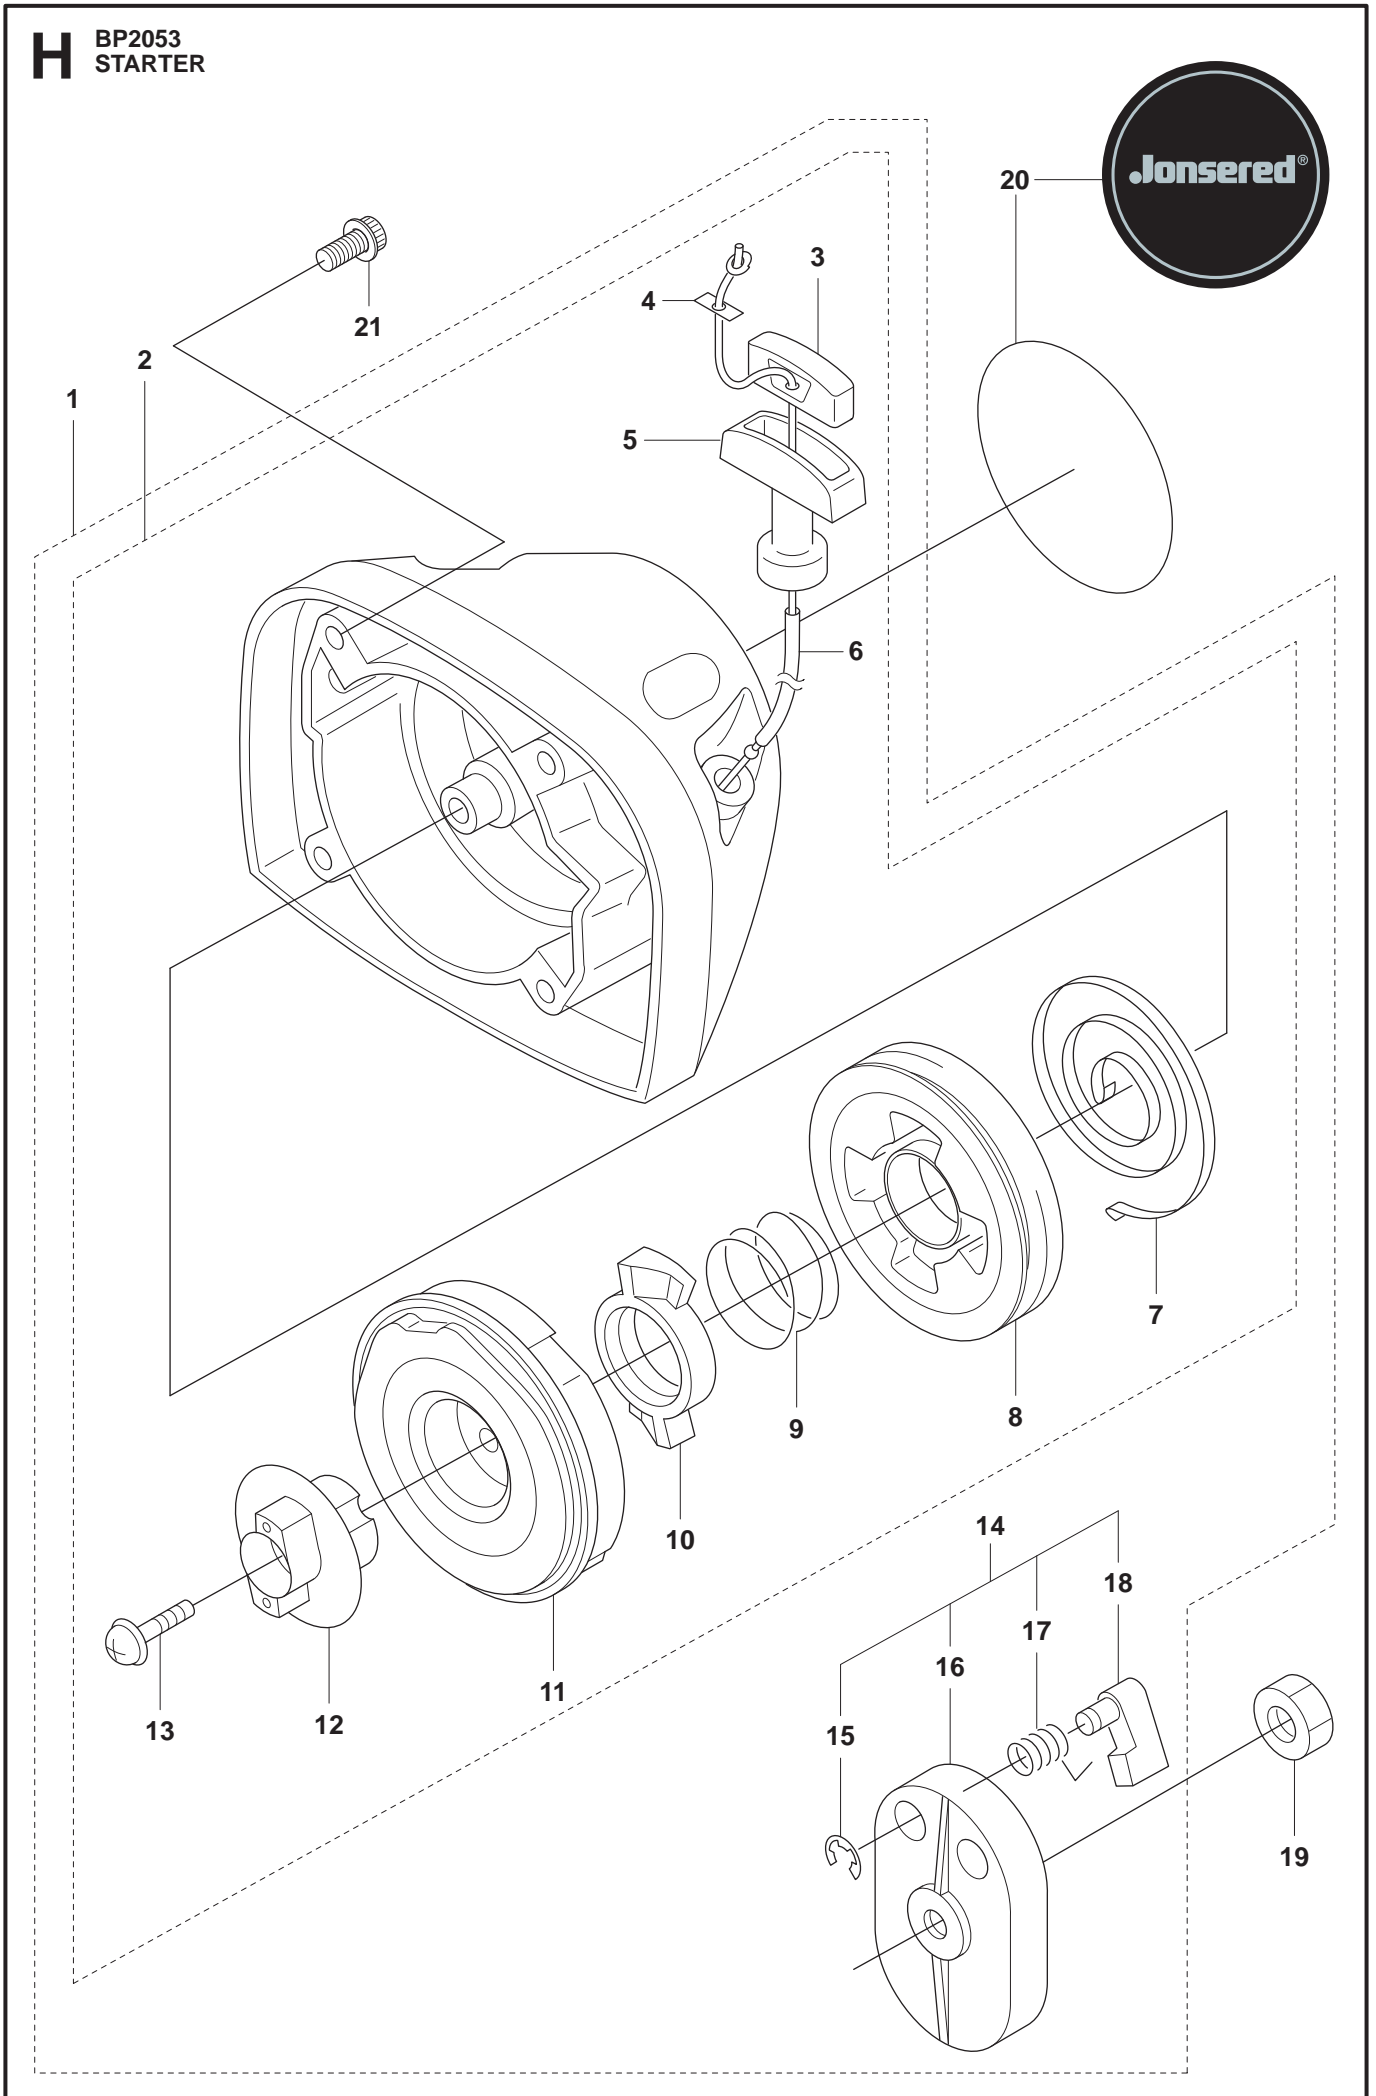

H BP2053
STARTER

Page H   BP2053   STARTER

Position	Article	Quantity	Notes	Kit
1	523 10 42-01	1		
2	523 10 43-01	1		1
3	523 10 53-01	1		1,2
4	523 10 54-01	1		1,2
5	523 10 52-01	1		1,2
6	523 10 51-01	1		1,2
7	523 10 45-01	1		1,2
8	523 10 44-01	1		1,2
9	523 10 47-01	1		1,2
10	523 10 46-01	1		1,2
11	523 10 48-01	1		1,2
12	523 10 49-01	1		1,2
13	523 10 50-01	1		1,2
14	523 10 55-01	1		1
15	523 10 59-01	2		1,14
16	523 10 56-01	1		1,14
17	523 10 58-01	2		1,14
18	523 10 57-01	2		1,14
19	523 10 61-01	1		
20	523 10 64-01	1		
21	523 10 60-01	4