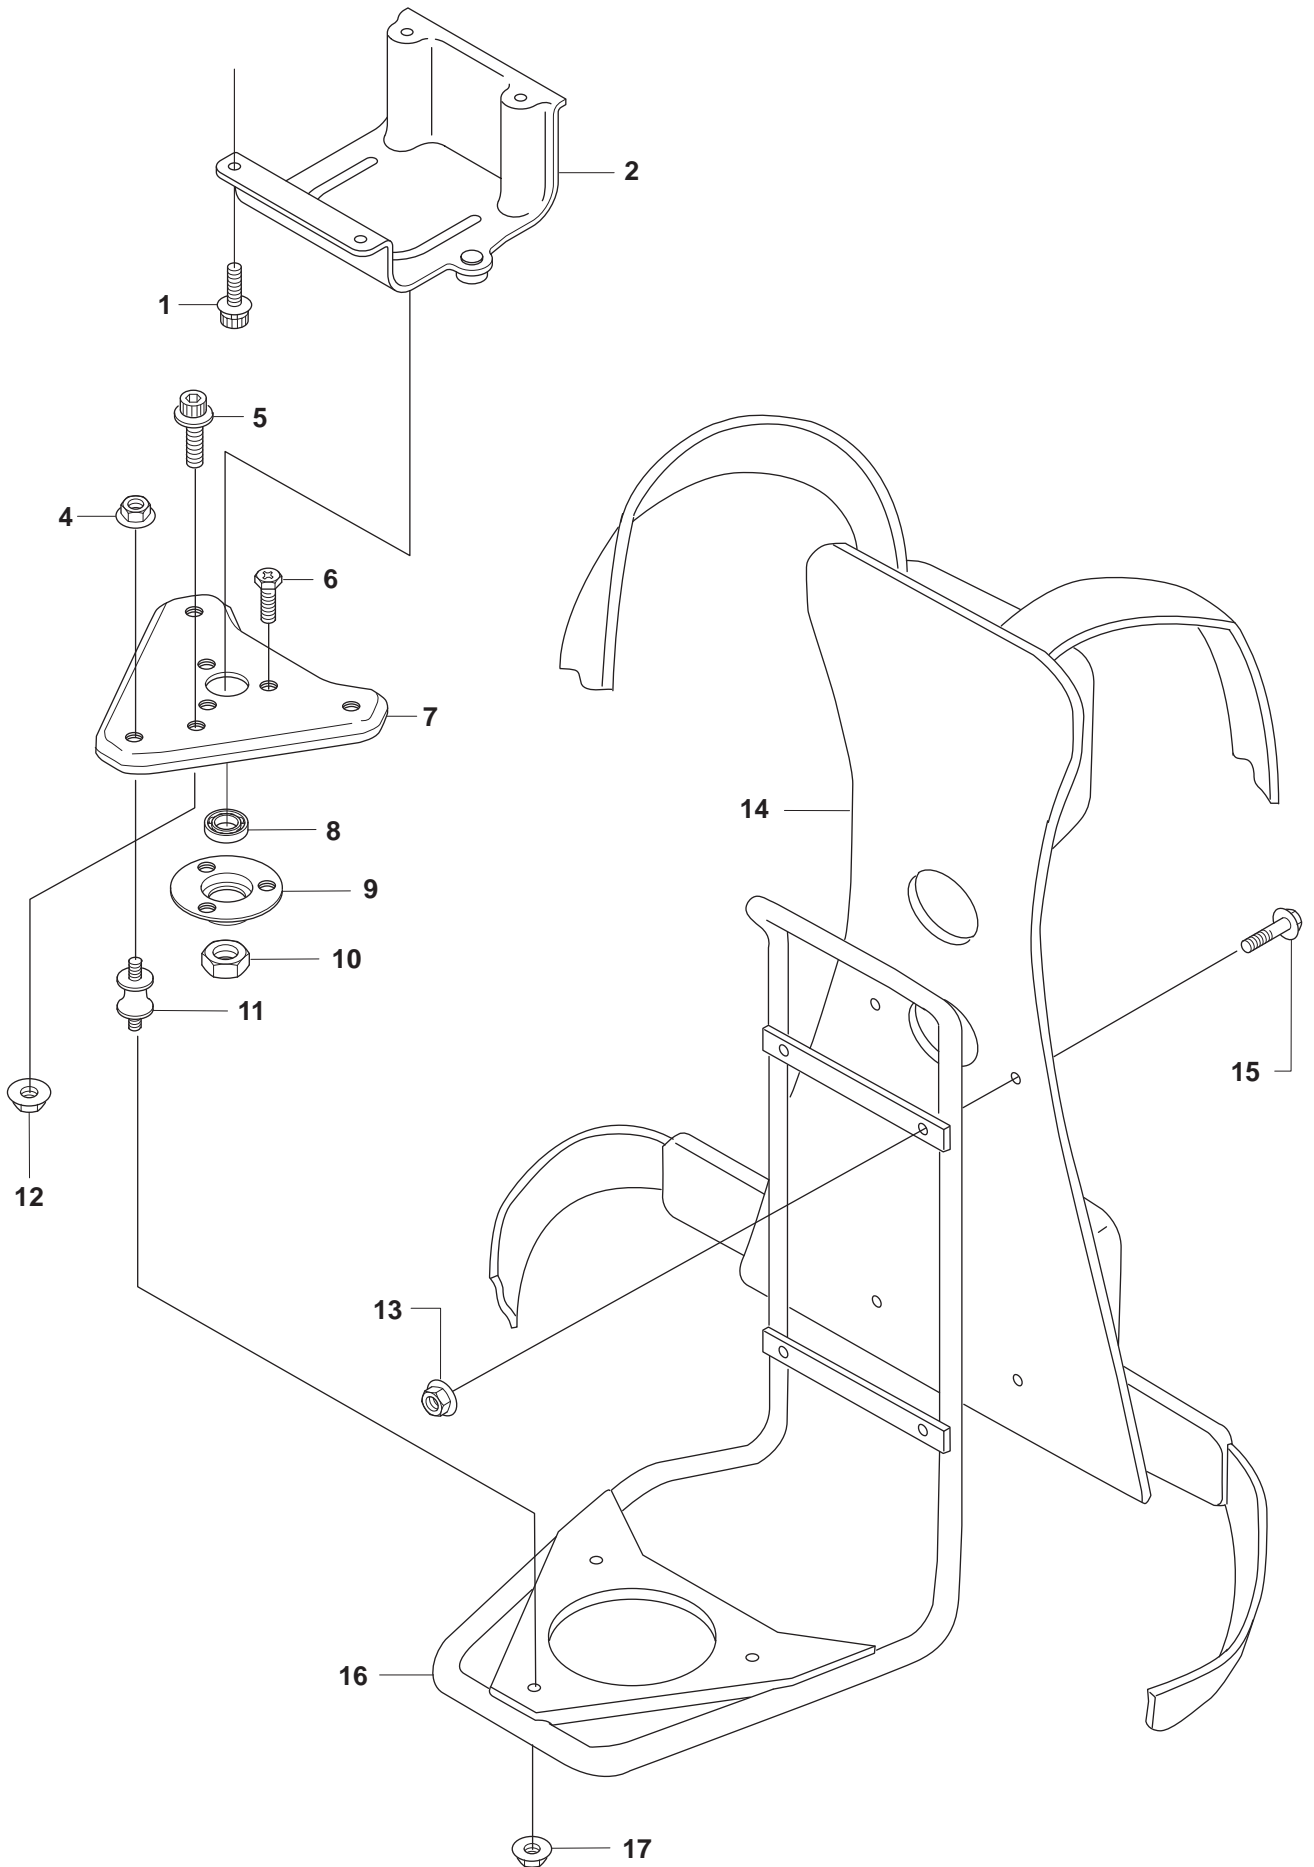

BP2053

Spare parts

Ersatzteile

Pièces détachées

Reserve onderdelen

Repuestos

Reservdelar

A BP2053
HARNESS

Page A BP2053 HARNESS

Position	Article	Quantity	Notes	Kit
1	523 10 60-01	4		
2	575 64 18-01	1		
3	503 20 02-40	2		
4	731 71 16-51	3		
5	725 53 66-06	1		
6	725 23 25-71	3		
7	531 00 77-20	1		
8	738 21 01-02	1		
9	531 00 77-21	1		
10	731 23 22-01	1		
11	531 00 77-22	1		
12	731 71 16-51	1		
13	731 71 14-51	4		
14	503 73 86-02	1		
15	725 23 31-71	4		
16	531 00 77-19	1		
17	731 71 16-51	3		

B BP2053
BEVEL GEAR

Page B BP2053 BEVEL GEAR

Position	Article	Quantity	Notes	Kit
1	725 23 66-71	1		20
2	725 23 74-71	1		20
3	503 21 83-41	1		20
4	738 21 99-00	1		20
5	531 00 77-25	1		20
6	531 00 77-26	1		20
7	738 21 02-00	1		20
8	735 31 31-10	1		20
9	531 00 77-28	1		20
10	531 00 77-29	1		20
11	531 00 77-31	1		20
12	502 18 10-01	1		20
13	502 04 55-01	1		20
14	531 00 77-24	1		20
15	531 00 77-30	1		20
16	738 21 00-00	1		20
17	738 21 00-01	1		20
18	735 31 12-00	1		20
19	735 31 27-10	1		20
20	531 00 77-23	1		

D BP2053
CLUTCH

Page D BP2053 CLUTCH

Position	Article	Quantity	Notes	Kit
1	531 00 77-15	1		
2	531 00 77-64	2		
3	531 00 77-83	2		
4	531 00 77-61	1		6
5	523 10 19-01	2		6
6	531 00 77-60	1		
7	531 00 77-62	2		
8	725 23 70-71	4		
9	531 00 77-18	1		
10	531 00 77-17	1		
11	738 22 02-19	1		
12	735 31 33-10	1		