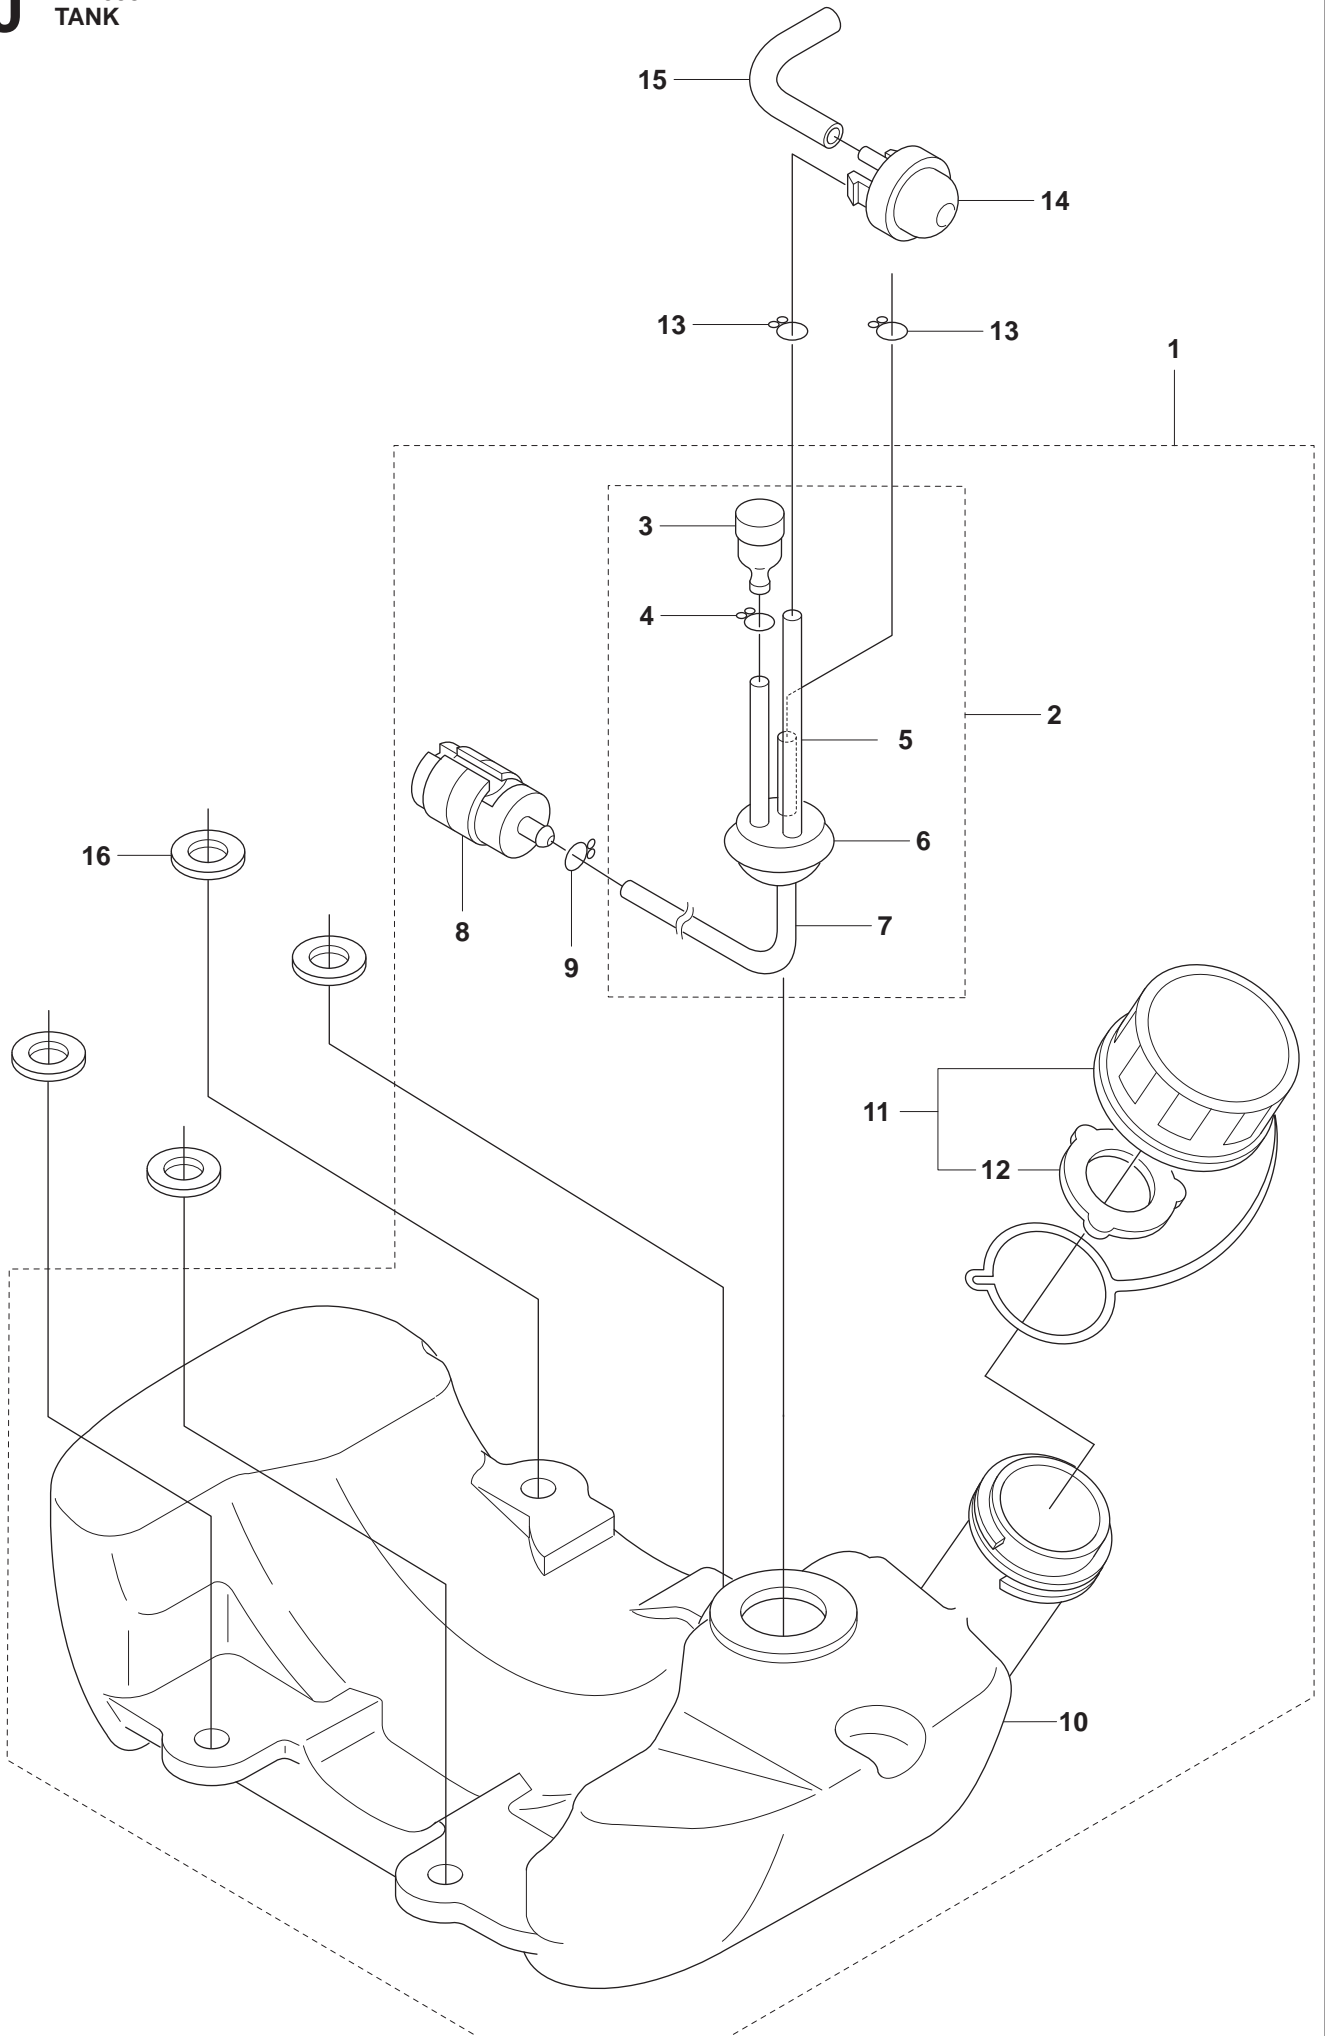

J BP2053
TANK

Position	Article	Quantity	Notes	Kit
1	523 10 99-01	1		
2	523 11 03-01	1		1
3	523 11 07-01	1		1,2
4	523 11 08-01	1		1,2
5	523 11 05-01	1		1,2
6	523 11 04-01	1		1,2
7	523 11 06-01	1		1,2
8	523 11 09-01	1		1
9	523 11 10-01	1		1
10	523 11 00-01	1		1
11	523 11 01-01	1		1
12	523 11 02-01	1		1,11
13	523 11 11-01	2		
14	523 10 81-01	1		
15	523 10 82-01	1		
16	574 23 60-01	4