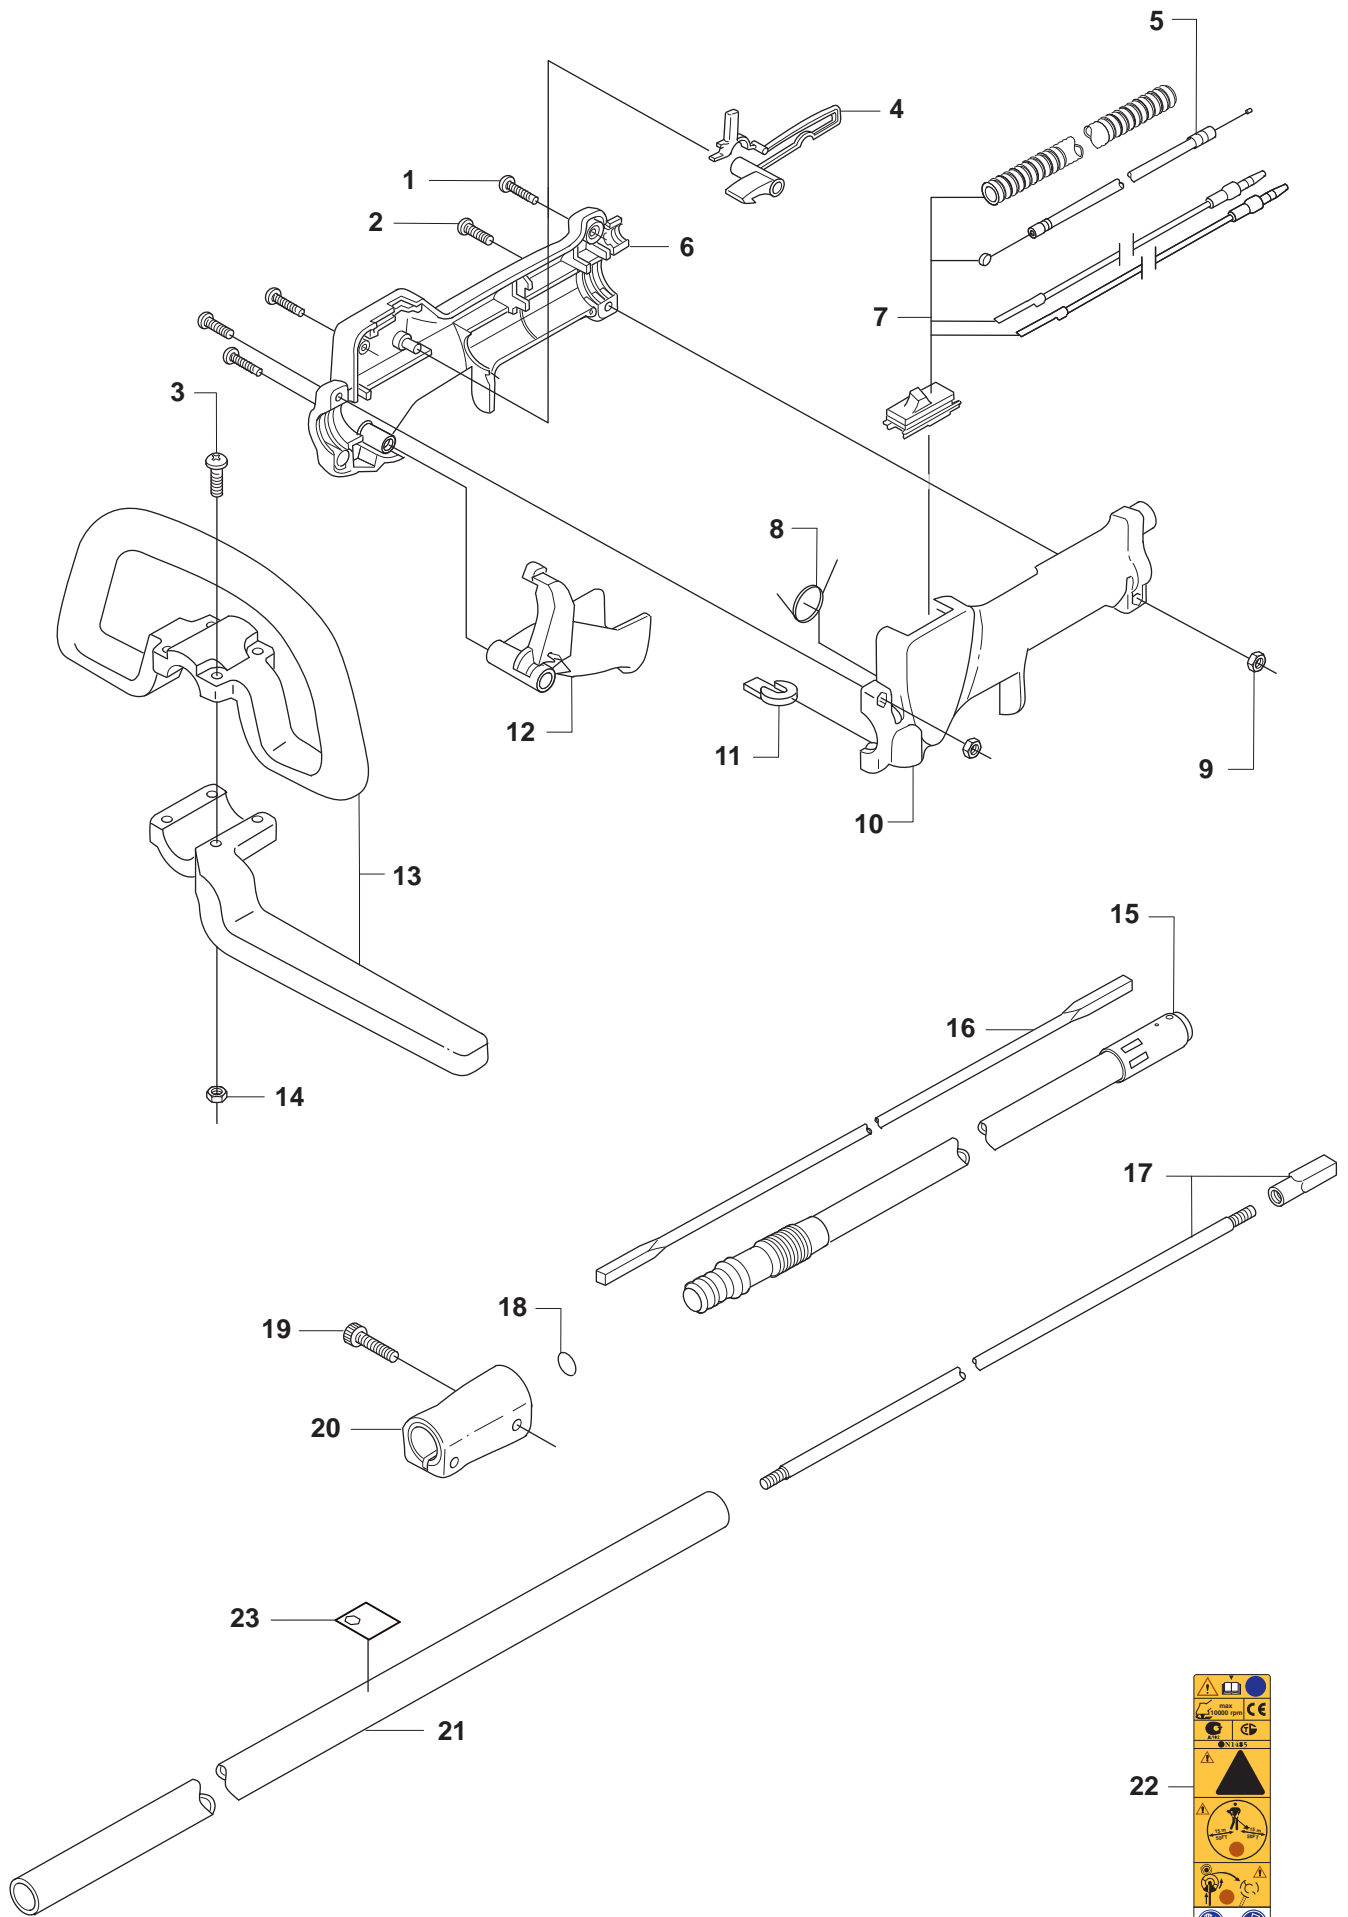

Page A BP2053 HARNESS

Position	Article	Quantity	Notes	Kit
1	523 10 60-01	4		
2	575 64 18-01	1		
3	503 20 02-40	2		
4	731 71 16-51	3		
5	725 53 66-06	1		
6	725 23 25-71	3		
7	531 00 77-20	1		
8	738 21 01-02	1		
9	531 00 77-21	1		
10	731 23 22-01	1		
11	531 00 77-22	1		
12	731 71 16-51	1		
13	731 71 14-51	4		
14	503 73 86-02	1		
15	725 23 31-71	4		
16	531 00 77-19	1		
17	731 71 16-51	3		

B BP2053
BEVEL GEAR

Page B BP2053 BEVEL GEAR

Position	Article	Quantity	Notes	Kit
1	725 23 66-71	1		20
2	725 23 74-71	1		20
3	503 21 83-41	1		20
4	738 21 99-00	1		20
5	531 00 77-25	1		20
6	531 00 77-26	1		20
7	738 21 02-00	1		20
8	735 31 31-10	1		20
9	531 00 77-28	1		20
10	531 00 77-29	1		20
11	531 00 77-31	1		20
12	502 18 10-01	1		20
13	502 04 55-01	1		20
14	531 00 77-24	1		20
15	531 00 77-30	1		20
16	738 21 00-00	1		20
17	738 21 00-01	1		20
18	735 31 12-00	1		20
19	735 31 27-10	1		20
20	531 00 77-23	1		

C BP2053
HANDLE & THROTTLE CONTROLS

22

Page C BP2053 HANDLE & THROTTLE CONTROLS

Position	Article	Quantity	Notes	Kit
1	531 00 78-64	4		
2	531 00 78-74	2		
3	724 13 35-01	4		
4	531 00 78-62	1		
5	531 00 78-83	1		
6	531 00 79-16	1		
7	531 00 78-68	1		
8	531 00 78-71	1		
9	731 23 14-05	2		
10	531 00 79-15	1		
11	531 00 78-72	1		
12	531 00 78-73	1		
13	531 00 79-14	1		
14	731 23 14-01	4		
15	531 00 77-14	1		
16	531 00 77-12	1		
17	531 00 77-10	1		
18	531 00 77-13	1		
19	725 53 33-01	2		
20	531 00 77-09	1		
21	531 00 77-11	1		
22	537 02 76-01	1		
23	575 37 57-01	1		

D BP2053
CLUTCH

Page D BP2053 CLUTCH

Position	Article	Quantity	Notes	Kit
1	531 00 77-15	1		
2	531 00 77-64	2		
3	531 00 77-83	2		
4	531 00 77-61	1		6
5	523 10 19-01	2		6
6	531 00 77-60	1		
7	531 00 77-62	2		
8	725 23 70-71	4		
9	531 00 77-18	1		
10	531 00 77-17	1		
11	738 22 02-19	1		
12	735 31 33-10	1		