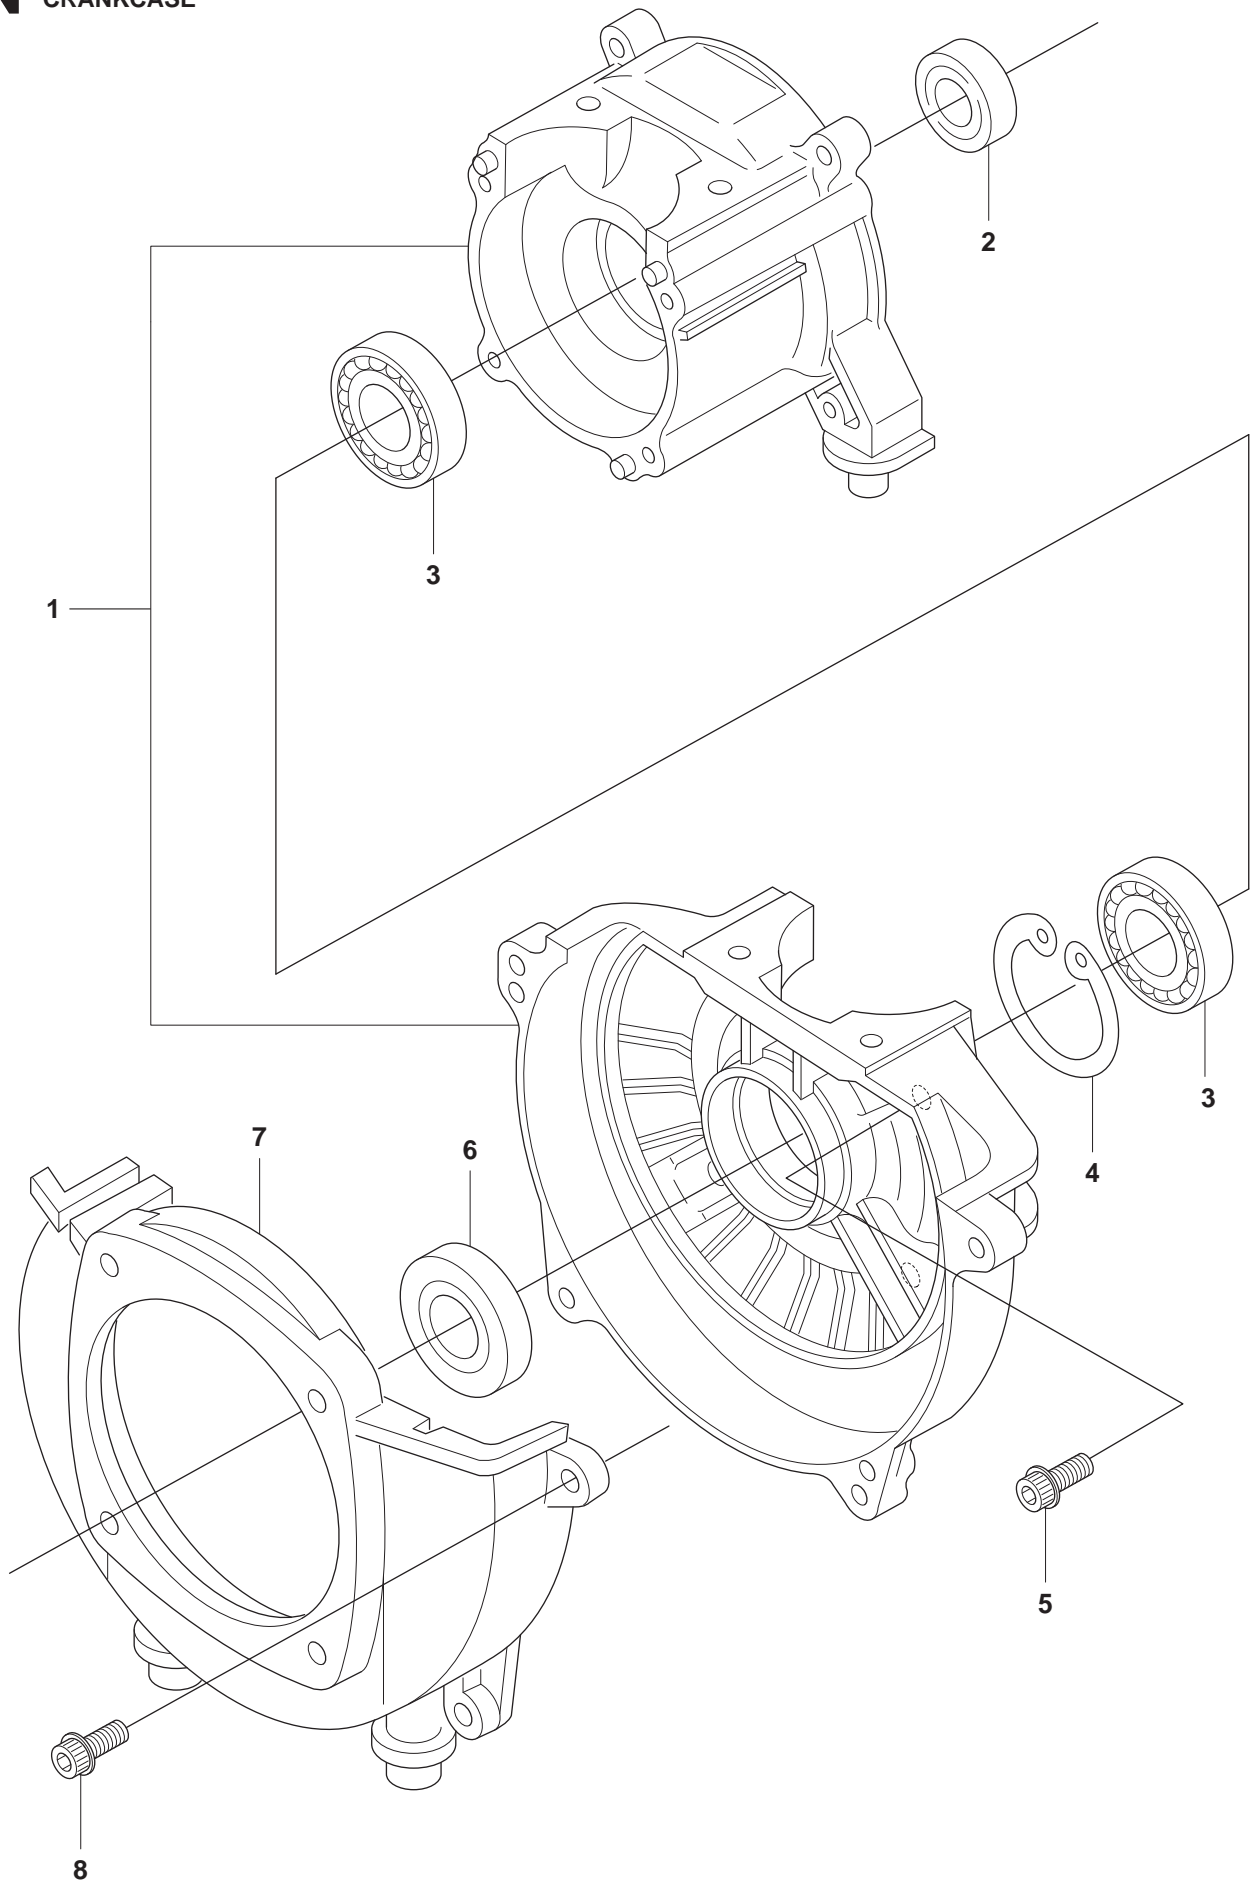

N BP2053
CRANKCASE

Position	Article	Quantity	Notes	Kit
1	523 10 08-01	1		
2	523 10 11-01	1		
3	523 10 09-01	2		
4	523 10 12-01	1		
5	523 10 13-01	4		
6	523 10 10-01	1		
7	523 10 24-01	1		
8	523 10 25-01	4	M5x20