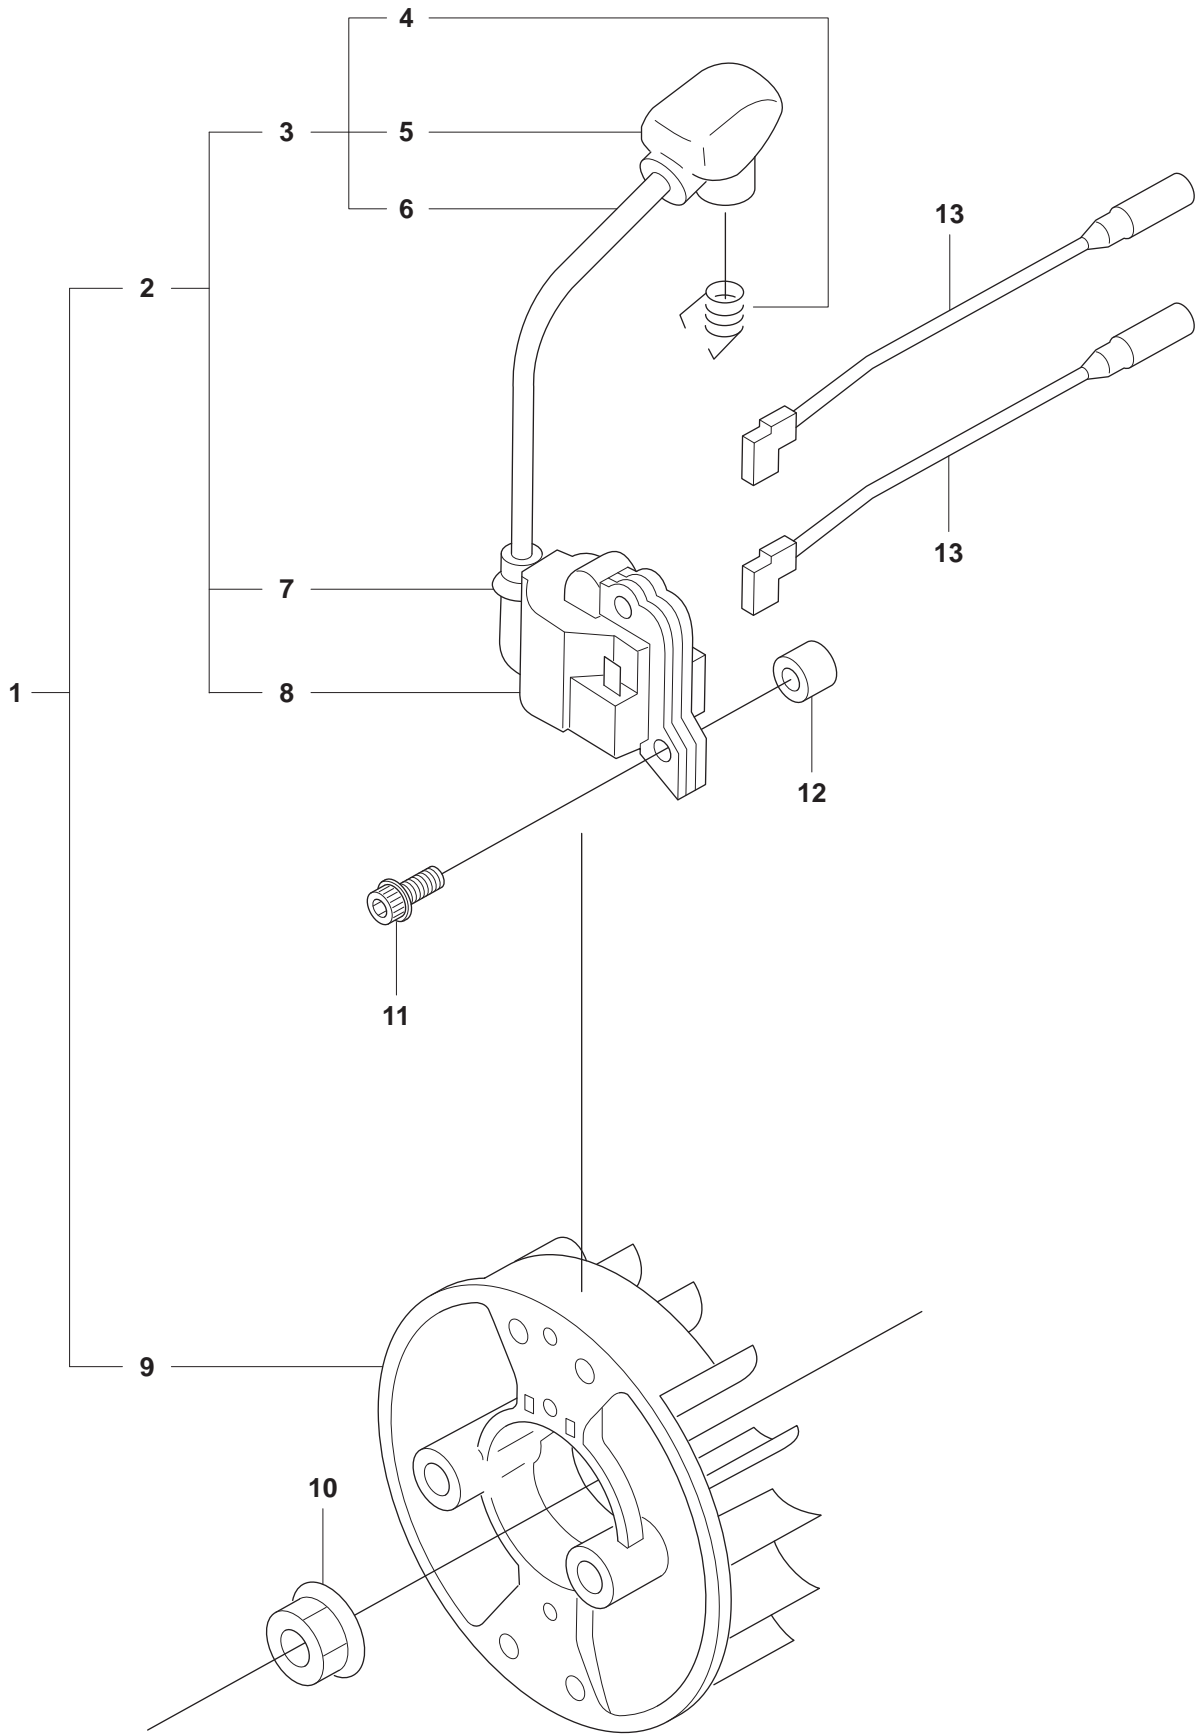

E BP2053
IGNITION

Page E   BP2053   IGNITION

Position	Article	Quantity	Notes	Kit
1	523 10 26-01	1		
2	523 10 28-01	1		1
3	523 10 30-01	1		1,2
4	523 10 32-01	1		1,2,3
5	523 10 31-01	1		1,2,3
6	523 10 33-01	1		1,2,3
7	523 10 34-01	1		1,2
8	523 10 29-01	1		1,2
9	523 10 27-01	1		1
10	523 10 36-01	1		
11	523 12 30-01	2		
12	523 12 23-01	2		
13	523 10 40-01	2