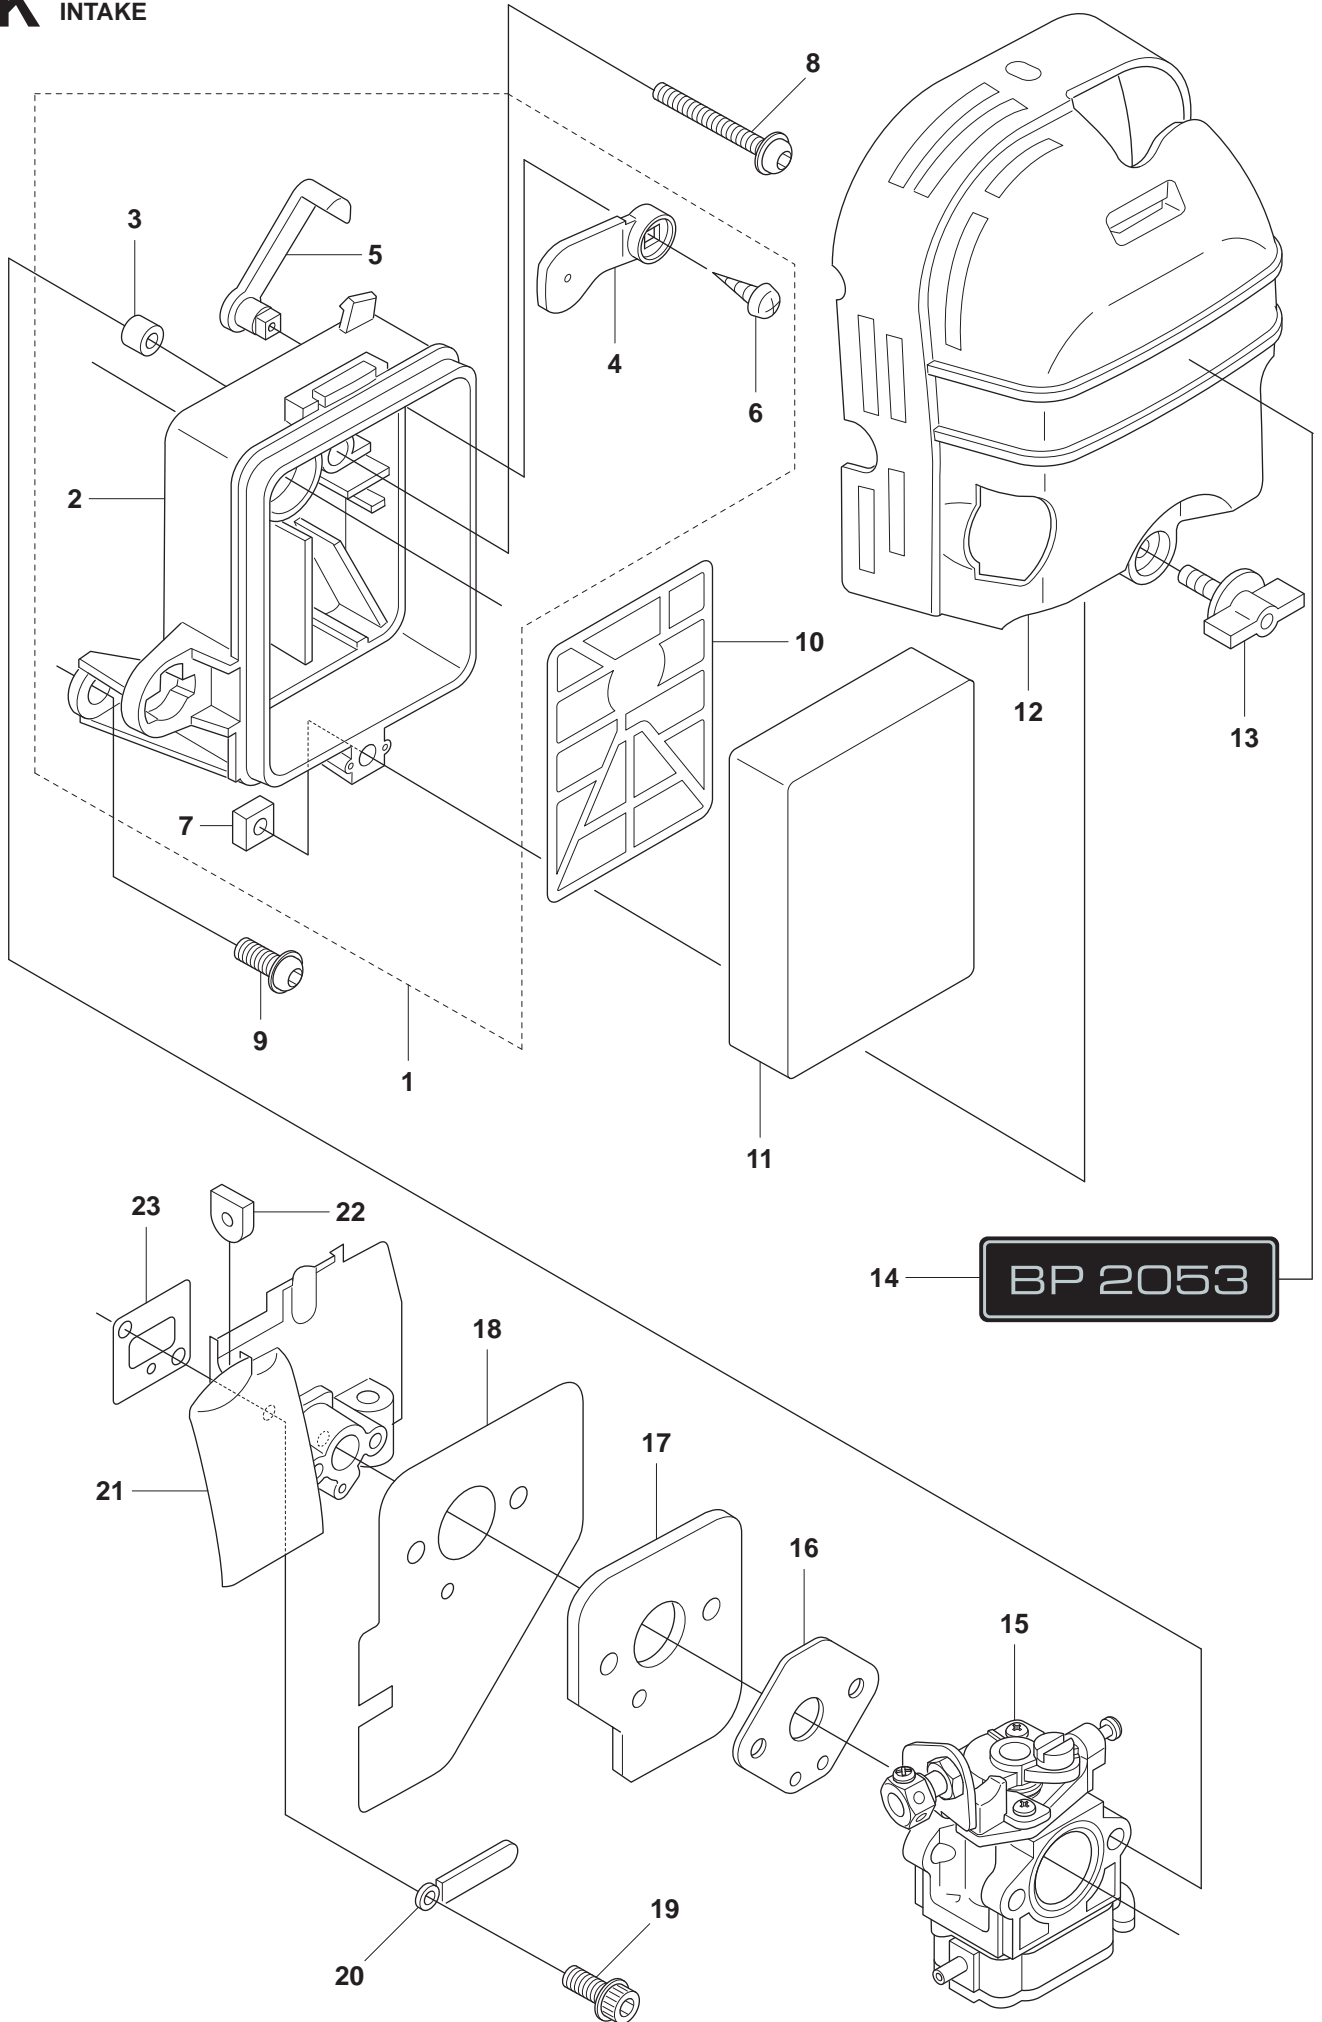

K BP2053
INTAKE

Page K   BP2053   INTAKE

Position	Article	Quantity	Notes	Kit
1	523 10 86-01	1		
2	523 10 87-01	1		1
3	523 10 88-01	3		1
4	523 10 89-01	1		1
5	523 10 90-01	1		1
6	523 10 91-01	1		1
7	523 10 92-01	1		1
8	523 10 93-01	2		
9	523 10 94-01	1		
10	523 10 95-01	1		
11	523 10 96-01	1		
12	523 10 97-01	1		
13	523 10 98-01	1		
14	523 35 06-03	1		
15	523 10 65-01	1		
16	523 10 83-01	1		
17	523 10 84-01	1		
18	523 10 85-01	1		
19	523 10 01-01	2		
20	523 10 41-01	1		
21	523 09 99-01	1		
22	523 10 39-01	1		
23	523 10 00-01	1