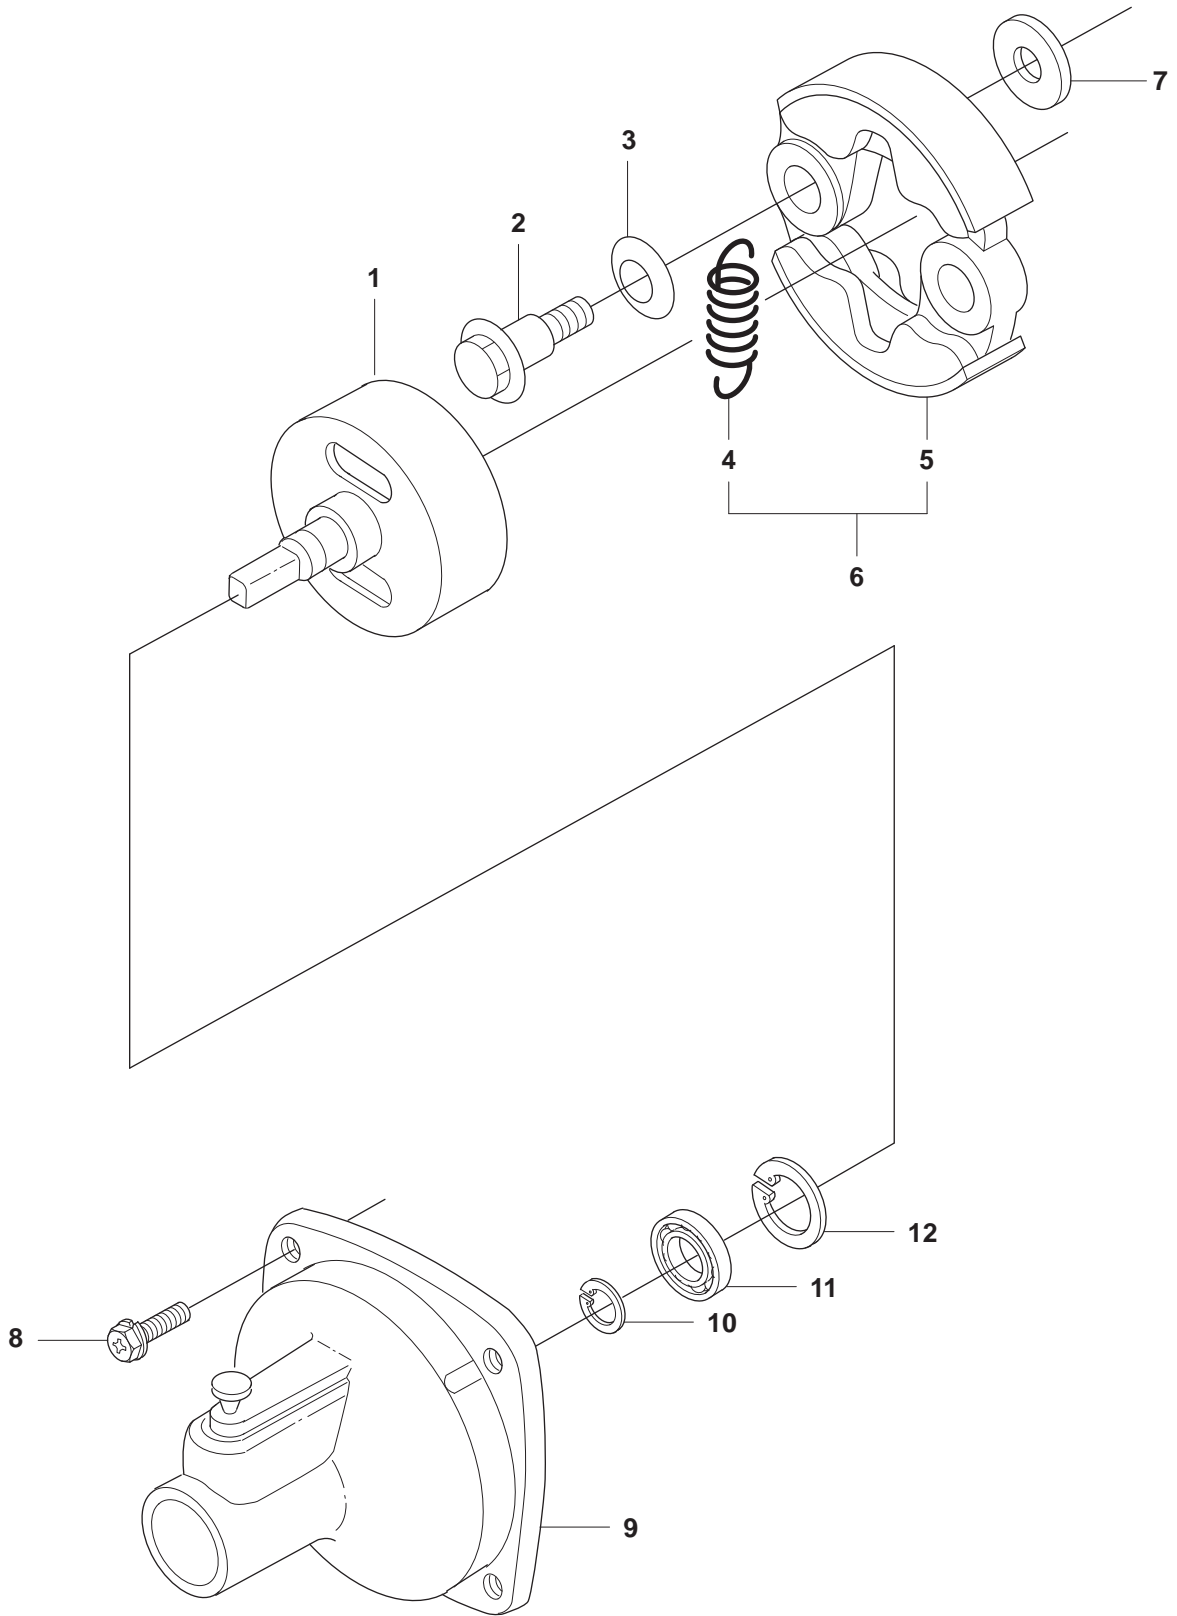

B BP2053
BEVEL GEAR

Page B BP2053 BEVEL GEAR

Position	Article	Quantity	Notes	Kit
1	725 23 66-71	1		20
2	725 23 74-71	1		20
3	503 21 83-41	1		20
4	738 21 99-00	1		20
5	531 00 77-25	1		20
6	531 00 77-26	1		20
7	738 21 02-00	1		20
8	735 31 31-10	1		20
9	531 00 77-28	1		20
10	531 00 77-29	1		20
11	531 00 77-31	1		20
12	502 18 10-01	1		20
13	502 04 55-01	1		20
14	531 00 77-24	1		20
15	531 00 77-30	1		20
16	738 21 00-00	1		20
17	738 21 00-01	1		20
18	735 31 12-00	1		20
19	735 31 27-10	1		20
20	531 00 77-23	1		

C BP2053
HANDLE & THROTTLE CONTROLS

22

Page C BP2053 HANDLE & THROTTLE CONTROLS

Position	Article	Quantity	Notes	Kit
1	531 00 78-64	4		
2	531 00 78-74	2		
3	724 13 35-01	4		
4	531 00 78-62	1		
5	531 00 78-83	1		
6	531 00 79-16	1		
7	531 00 78-68	1		
8	531 00 78-71	1		
9	731 23 14-05	2		
10	531 00 79-15	1		
11	531 00 78-72	1		
12	531 00 78-73	1		
13	531 00 79-14	1		
14	731 23 14-01	4		
15	531 00 77-14	1		
16	531 00 77-12	1		
17	531 00 77-10	1		
18	531 00 77-13	1		
19	725 53 33-01	2		
20	531 00 77-09	1		
21	531 00 77-11	1		
22	537 02 76-01	1		
23	575 37 57-01	1		

D BP2053
CLUTCH

Page D BP2053 CLUTCH

Position	Article	Quantity	Notes	Kit
1	531 00 77-15	1		
2	531 00 77-64	2		
3	531 00 77-83	2		
4	531 00 77-61	1		6
5	523 10 19-01	2		6
6	531 00 77-60	1		
7	531 00 77-62	2		
8	725 23 70-71	4		
9	531 00 77-18	1		
10	531 00 77-17	1		
11	738 22 02-19	1		
12	735 31 33-10	1		