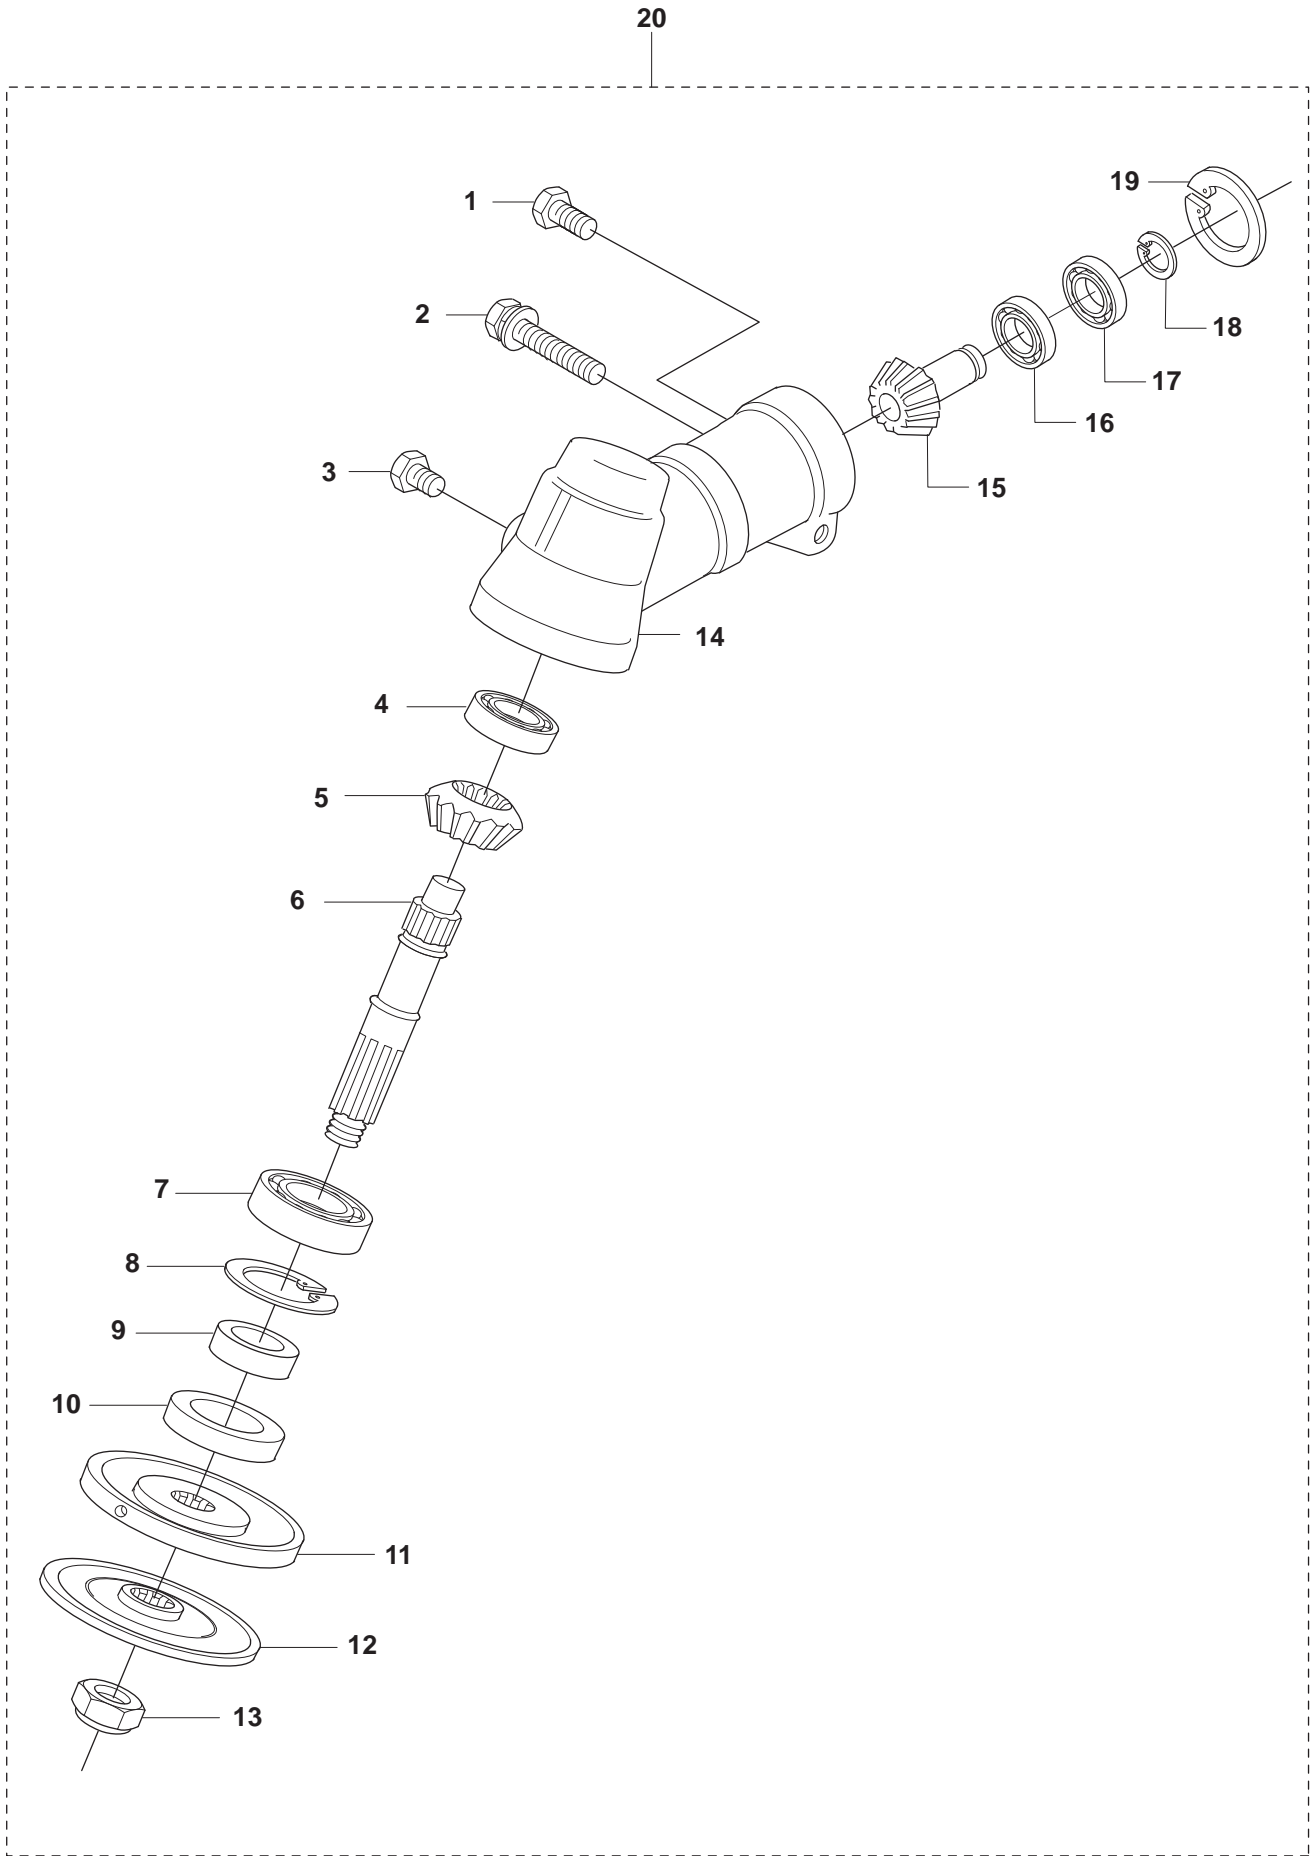

BP2053

Spare parts

Ersatzteile

Pièces détachées

Reserve onderdelen

Repuestos

Reservdelar

A BP2053
HARNESS

Page A BP2053 HARNESS

Position	Article	Quantity	Notes	Kit
1	523 10 60-01	4		
2	575 64 18-01	1		
3	503 20 02-40	2		
4	731 71 16-51	3		
5	725 53 66-06	1		
6	725 23 25-71	3		
7	531 00 77-20	1		
8	738 21 01-02	1		
9	531 00 77-21	1		
10	731 23 22-01	1		
11	531 00 77-22	1		
12	731 71 16-51	1		
13	731 71 14-51	4		
14	503 73 86-02	1		
15	725 23 31-71	4		
16	531 00 77-19	1		
17	731 71 16-51	3		

B BP2053
BEVEL GEAR

Page B BP2053 BEVEL GEAR

Position	Article	Quantity	Notes	Kit
1	725 23 66-71	1		20
2	725 23 74-71	1		20
3	503 21 83-41	1		20
4	738 21 99-00	1		20
5	531 00 77-25	1		20
6	531 00 77-26	1		20
7	738 21 02-00	1		20
8	735 31 31-10	1		20
9	531 00 77-28	1		20
10	531 00 77-29	1		20
11	531 00 77-31	1		20
12	502 18 10-01	1		20
13	502 04 55-01	1		20
14	531 00 77-24	1		20
15	531 00 77-30	1		20
16	738 21 00-00	1		20
17	738 21 00-01	1		20
18	735 31 12-00	1		20
19	735 31 27-10	1		20
20	531 00 77-23	1		

D BP2053
CLUTCH

Page D BP2053 CLUTCH

Position	Article	Quantity	Notes	Kit
1	531 00 77-15	1		
2	531 00 77-64	2		
3	531 00 77-83	2		
4	531 00 77-61	1		6
5	523 10 19-01	2		6
6	531 00 77-60	1		
7	531 00 77-62	2		
8	725 23 70-71	4		
9	531 00 77-18	1		
10	531 00 77-17	1		
11	738 22 02-19	1		
12	735 31 33-10	1		