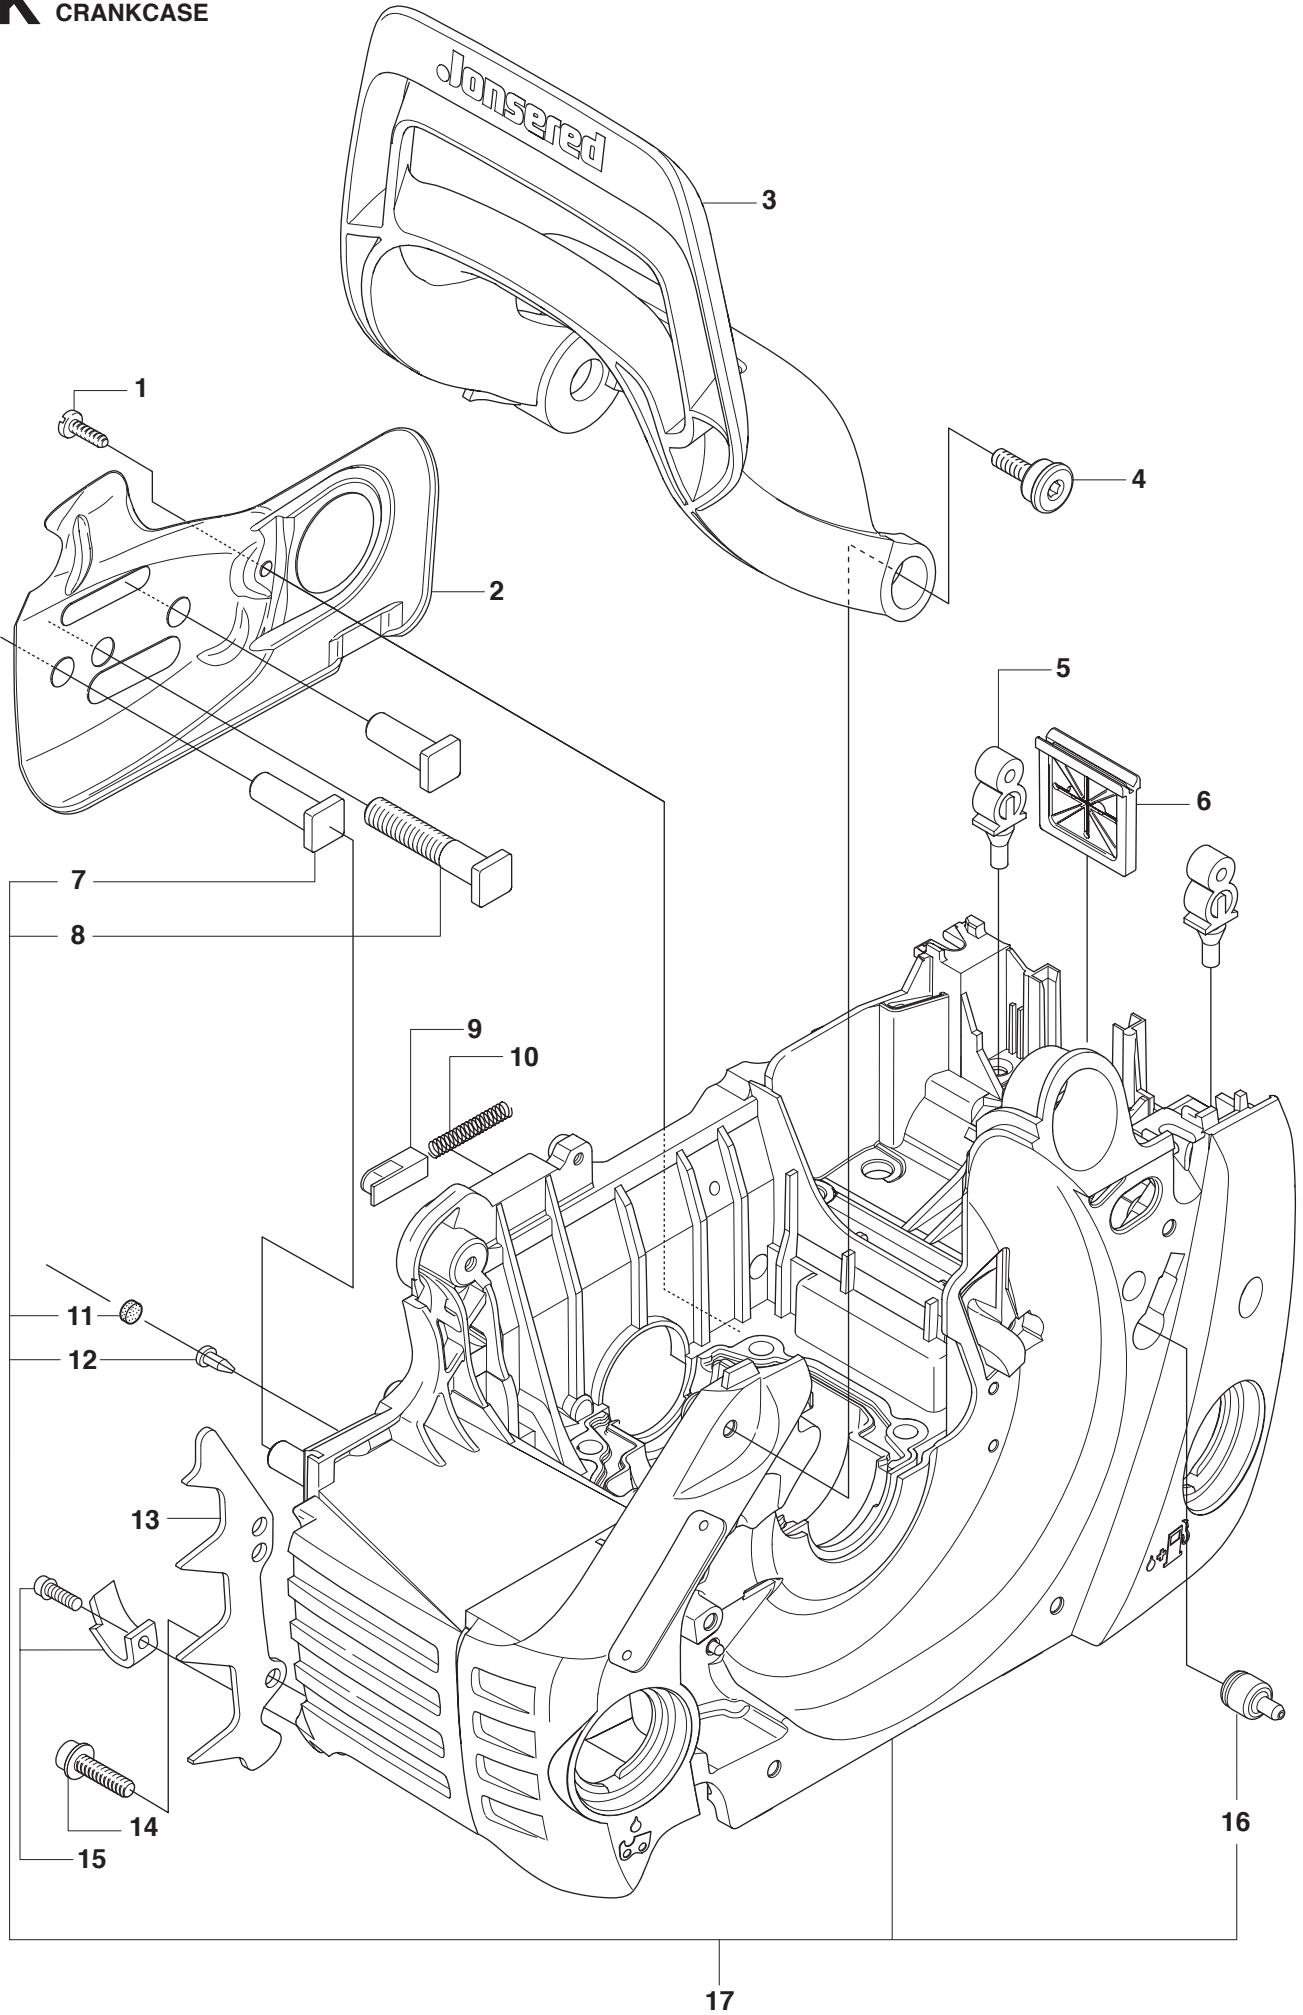

K CS2255
CRANKCASE

Page K CS2255 CRANKCASE				
Position	Article	Quantity	Notes	Kit
1	503 21 70-10	1		
2	537 27 13-02	1		
3	501 98 69-01	1		
4	537 29 65-01	2		
5	503 86 93-01	2		
6	537 26 04-01	1		
7	537 33 46-02	2		17
8	537 22 78-01	1		17
9	503 89 24-01	1		
10	503 43 65-01	1		
11	537 40 35-01	1		17
12	530 02 61-19	1		17
13	503 97 38-01	1		
14	503 21 68-20	2		
15	503 91 06-71	1		
16	537 35 95-01	1		17
17	537 28 20-06	1