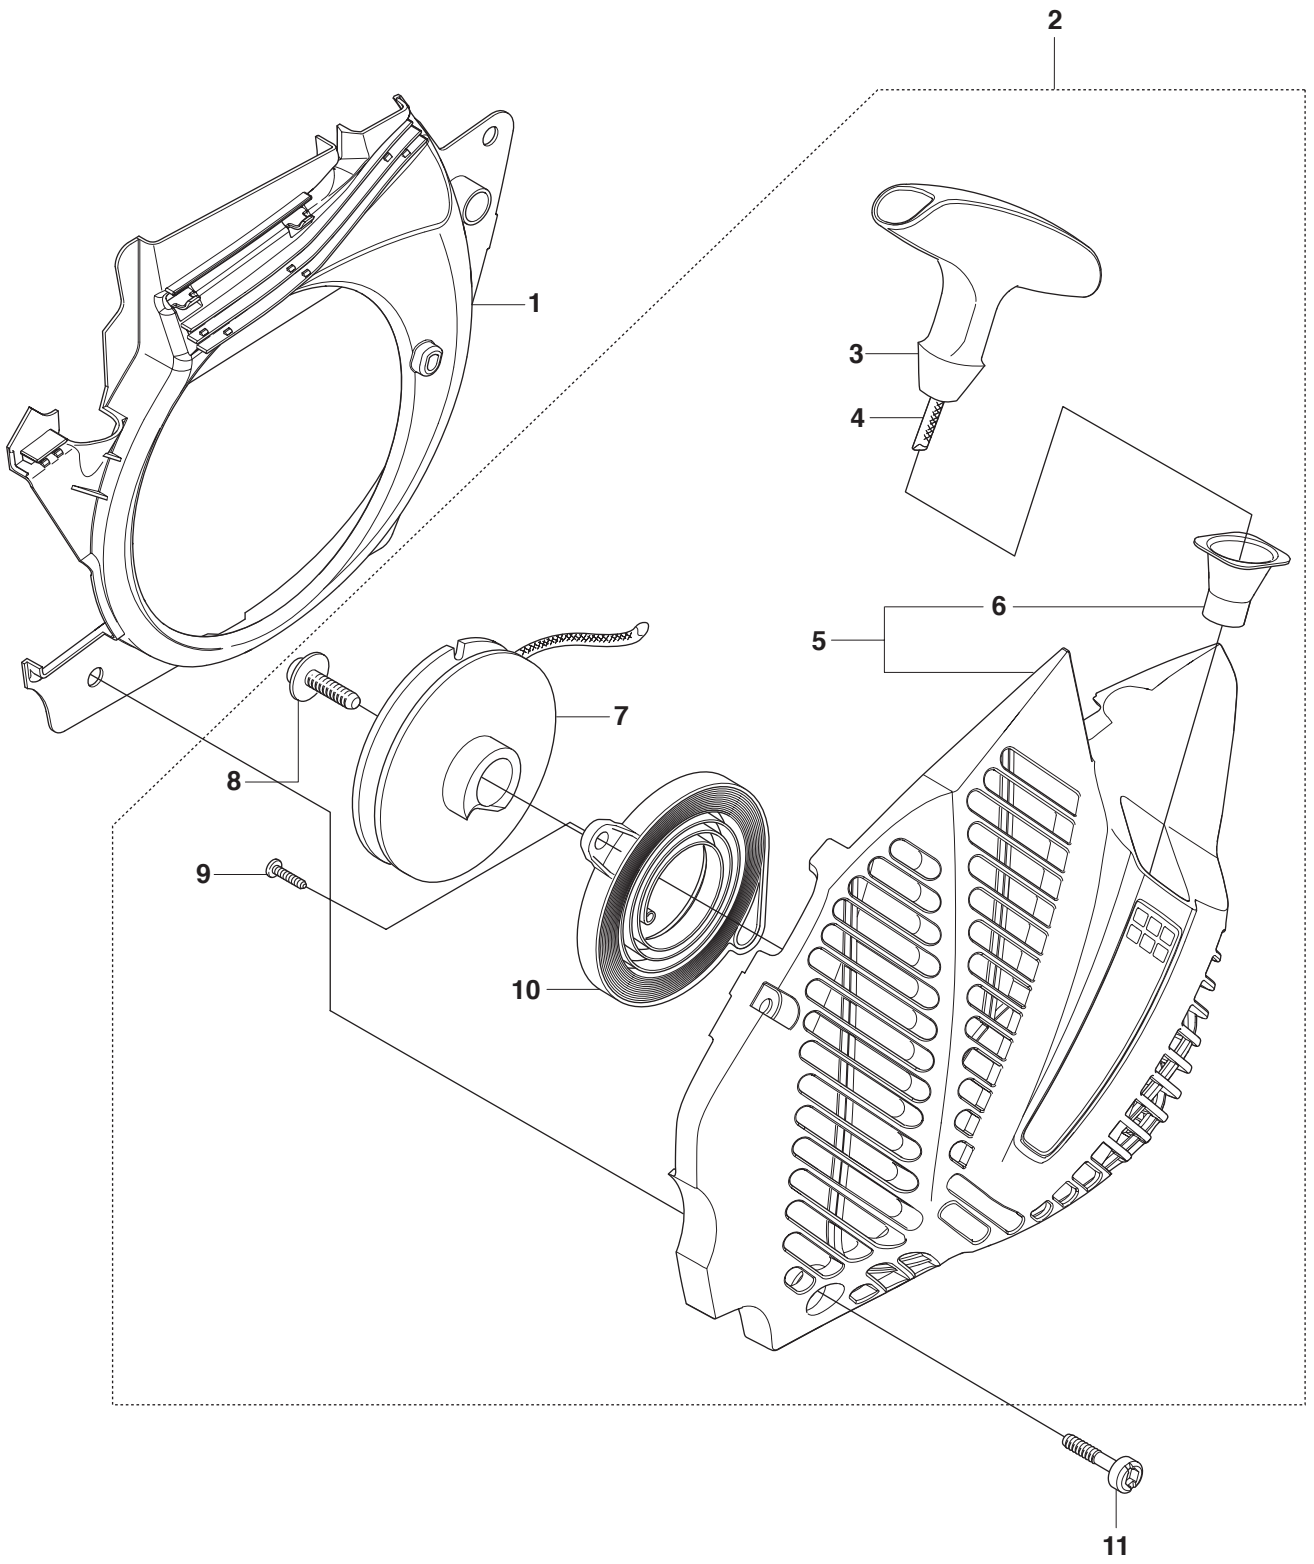

**B** CS2255  
CLUTCH & OIL PUMP

Page B CS2255 CLUTCH & OIL PUMP				
Position	Article	Quantity	Notes	Kit
1	537 11 05-03	1		
2	537 35 91-01	2		1
3	503 25 52-01	1		4
4	537 29 17-02	1	.325"x7 SPUR	
4	537 29 16-02	1	3/8"x7 SPUR	
5	537 25 26-01	1		
6	544 18 01-04	1		
7	537 06 93-02	1		6
8	537 26 15-01	1		
9	503 23 00-60	1		6
10	503 89 16-01	1		6
11	503 21 74-16	1		
12	503 23 00-60	1		6
13	503 89 15-01	1		6
14	537 26 14-01	1		
15	721 11 64-30	1		6
16	537 02 71-01	1		6
17	510 04 43-01	1		

**C** CS2255  
COVER

1

2

3

<b>Page C CS2255 COVER</b>				
<b>Position</b>	<b>Article</b>	<b>Quantity</b>	<b>Notes</b>	<b>Kit</b>
1	501 98 68-01	1		
2	503 20 34-76	3		1
3	503 98 74-01	1		1

**D** CS2255  
STARTER