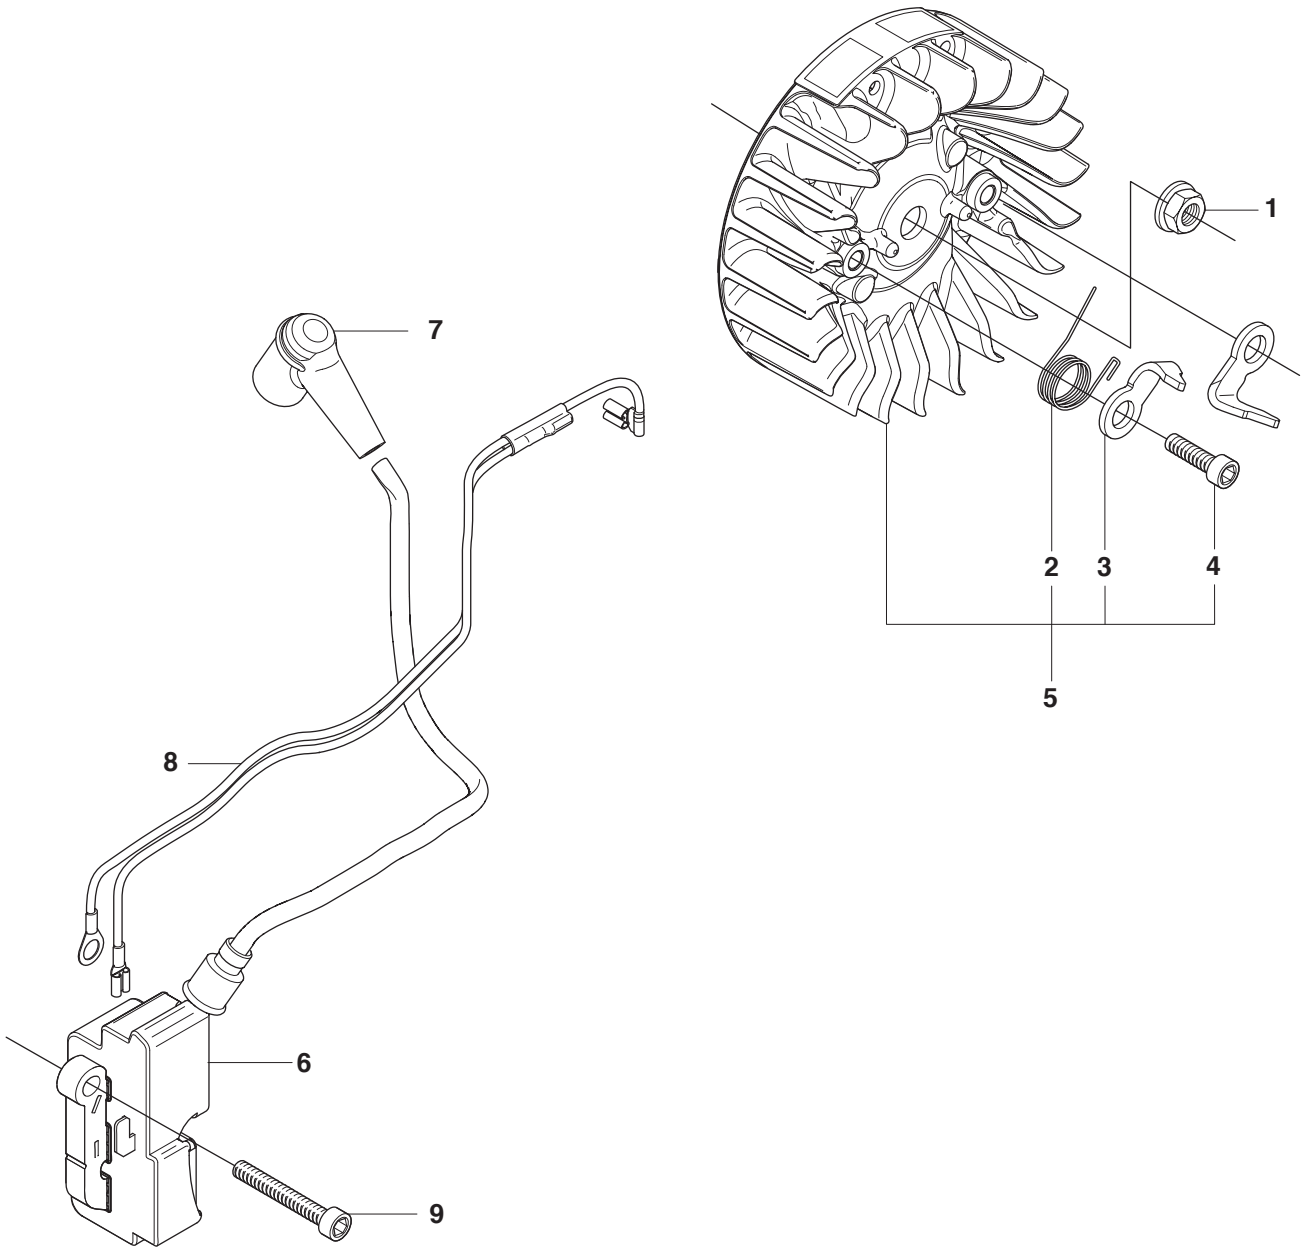

Page E CS2255 ELECTRICAL				
Position	Article	Quantity	Notes	Kit
1	503 22 04-01	1		
2	529 27 11-01	2		5
3	537 24 56-01	2		5
4	501 81 99-03	2		5
5	537 29 27-01	1		
6	544 04 70-01	1		
7	501 48 54-02	1		
8	537 27 27-01	1		
9	503 21 55-25	2