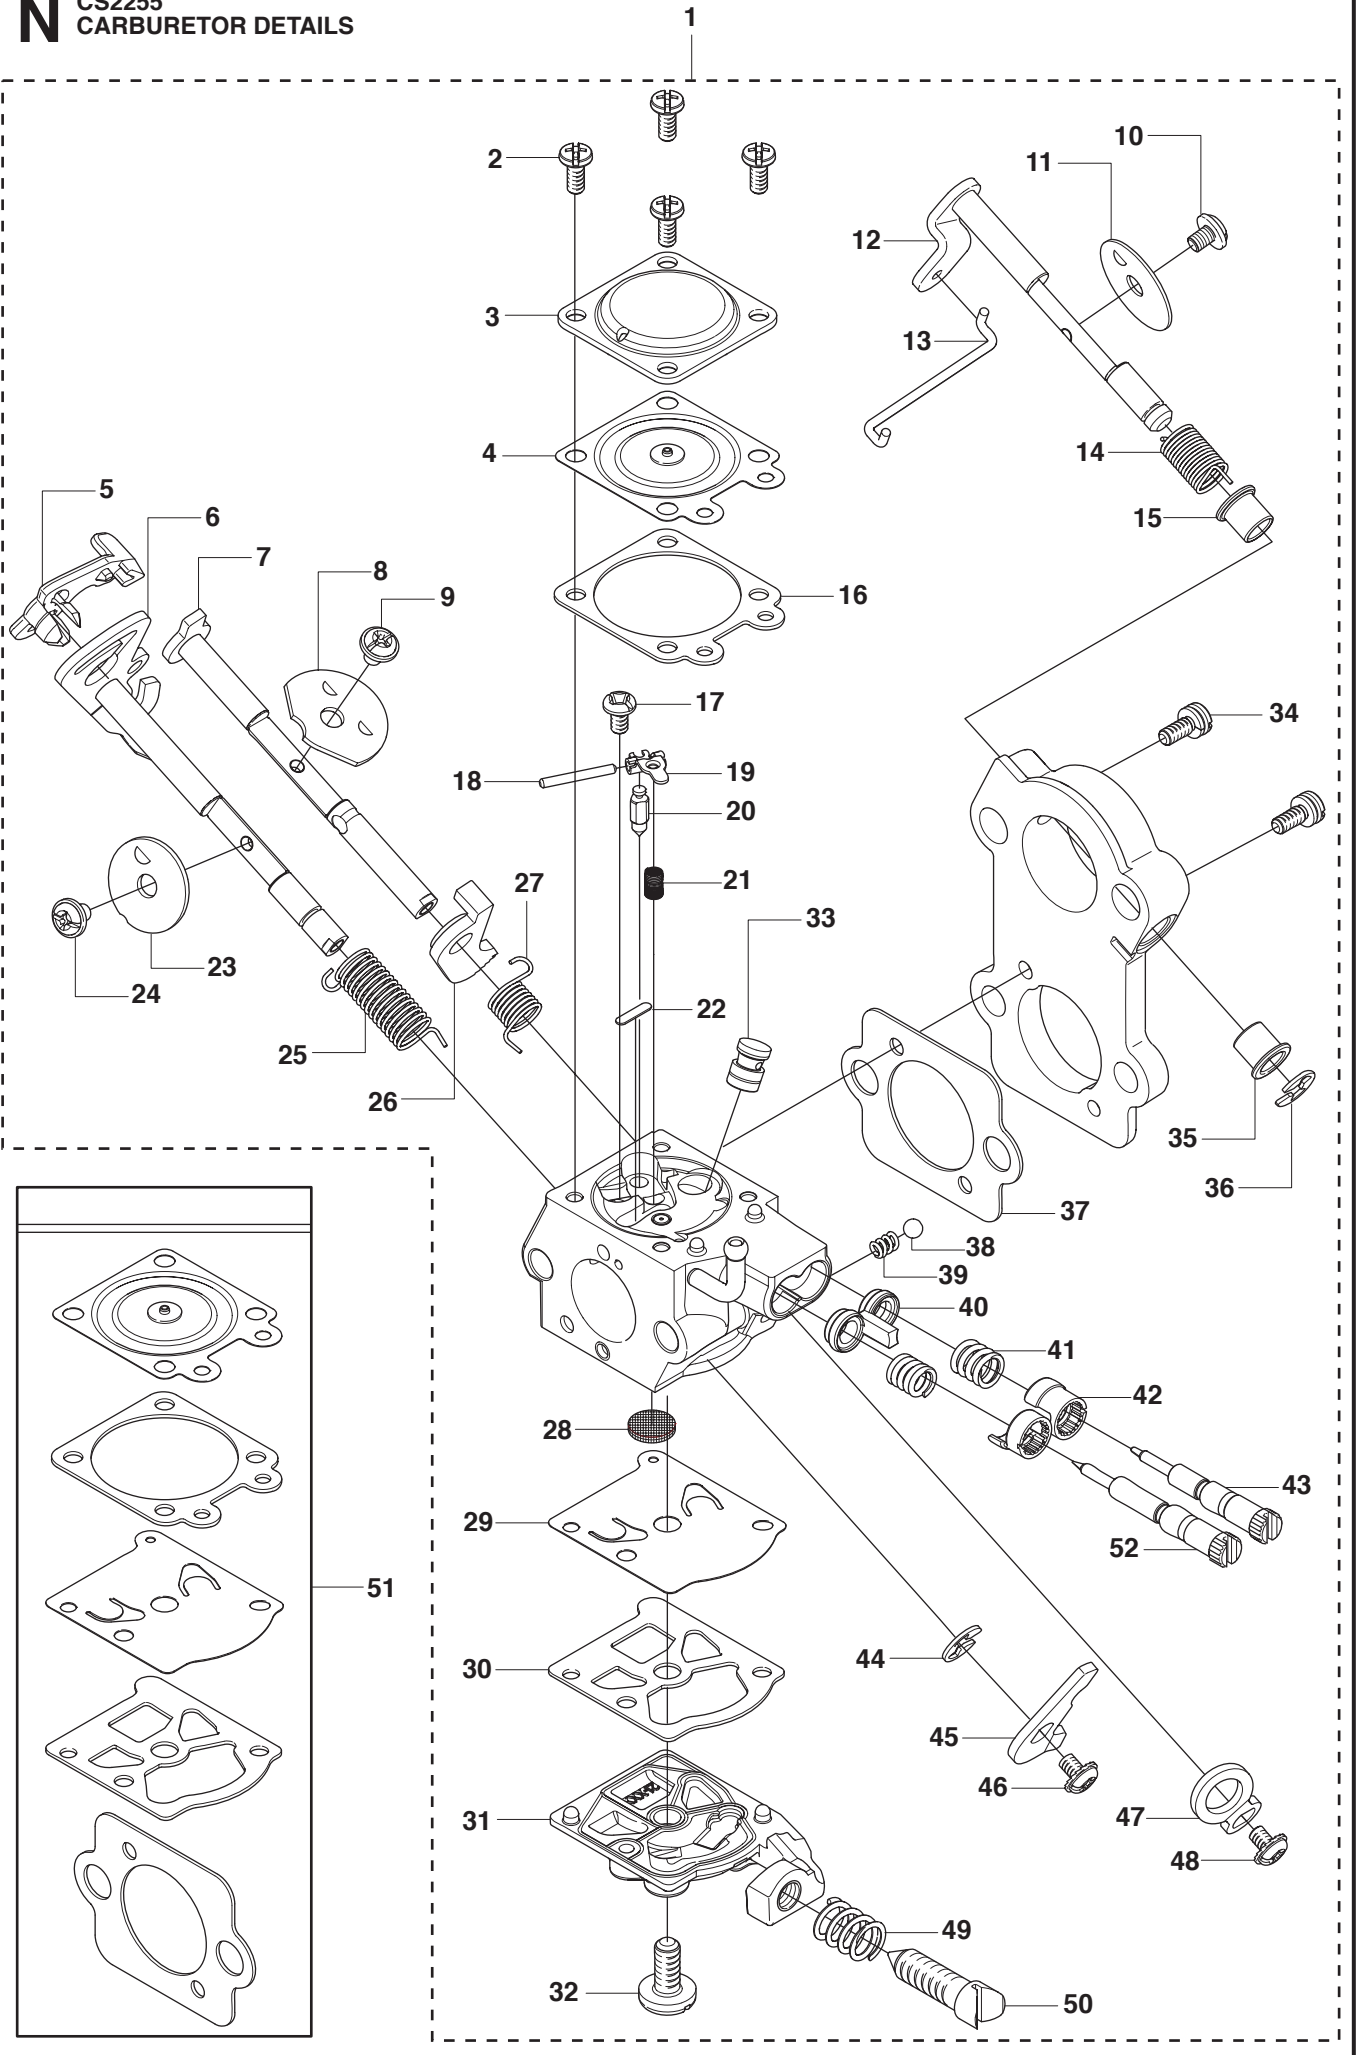

N

**CS2255
CARBURETOR DETAILS**

Page N CS2255 CARBURETOR DETAILS				
Position	Article	Quantity	Notes	Kit
1	544 88 30-01	1	WALBRO, WTEA-1	
2	503 58 46-01	4		1
3	505 31 67-54	1		1
4	502 84 70-01	1		1, 51
5	537 30 62-01	1		1
6	537 40 74-01	1		1
7	537 40 75-01	1		1
8	537 40 77-01	1		1
9	537 00 34-01	1		1
10	537 00 34-01	1		1
11	537 40 68-01	1		1
12	537 40 69-01	1		1
13	537 40 72-01	1		1
14	537 40 70-01	1		1
15	537 40 67-01	1		1
16	504 35 09-06	1		1, 51
17	502 84 71-01	1		1
18	505 52 01-25	1		1
19	502 84 74-01	1		1
20	503 56 34-01	1		1
21	503 91 47-01	1		1
22	502 84 69-01	1		1
23	502 84 66-01	1		1
24	544 11 15-01	1		1
25	537 40 84-01	1		1
26	537 40 92-01	1		1
27	537 40 86-01	1		1
28	501 66 61-01	1		1
29	502 21 36-01	1		1, 51
30	504 13 09-06	1		1, 51
31	537 40 73-01	1		1
32	501 46 69-01	1		1
33	502 84 68-01	1		1
34	537 40 83-01	2		1
35	537 40 66-01	1		1
36	505 31 67-36	1		1
37	537 40 81-01	1		1, 51
38	501 46 85-01	1		1
39	501 46 84-01	1		1
40	544 97 14-01	1		1
41	544 97 10-01	2		1
42	544 97 08-01	2		1
43	502 84 72-01	1	High Speed	1
44	505 31 67-36	1		1
45	537 40 71-01	1		1
46	501 46 87-01	1		1
47	537 40 76-01	1		1
48	501 46 87-01	1		1
49	503 56 42-01	1		1
50	537 40 82-01	1		1
51	505 27 84-01	1	Set of Gaskets	
52	502 84 73-01	1	Low Speed	1