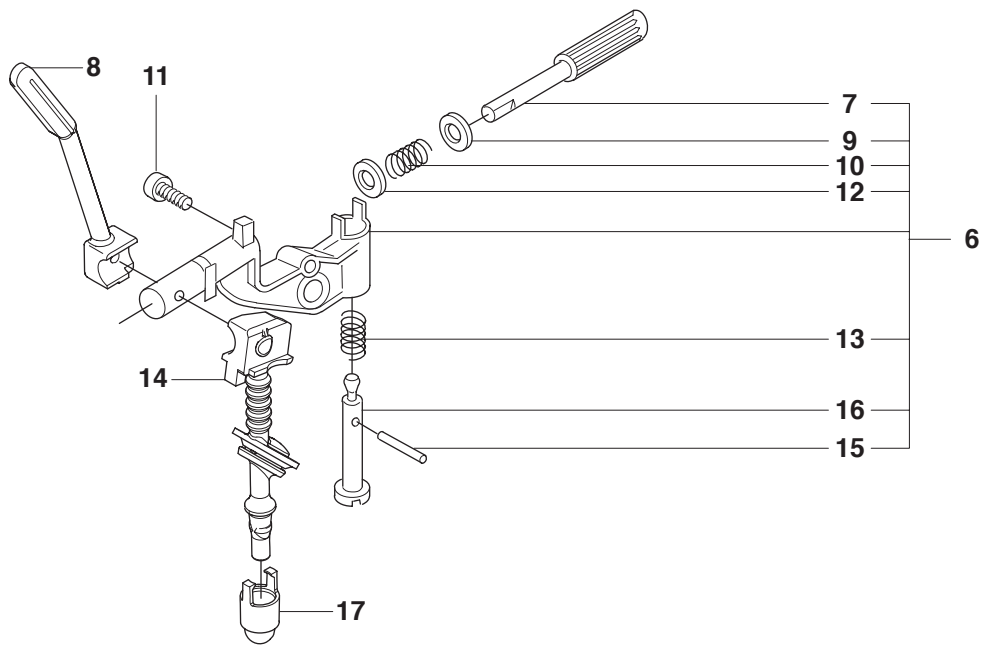

# A1 CS2255 CLUTCH COVER

Page A1 CS2255 CLUTCH COVER				
Position	Article	Quantity	Notes	Kit
1	544 21 72-02	1		
2	537 39 26-02	1		1
3	537 34 72-02	1		1
4	503 89 29-01	1		1
5	503 21 70-10	1		1
6	503 89 08-02	1		1
7	503 46 59-01	1		1
8	735 31 08-20	1		1
9	537 04 30-01	1		1
10	544 35 75-02	1		1
11	503 85 52-01	1		1
12	544 08 29-01	1		1
13	544 08 30-01	1		1
14	537 39 29-01	1		1
15	505 32 10-01	1		1
16	503 21 70-10	9		1
17	525 35 43-01	1		1
18	504 54 28-01	1		1
19	537 34 78-02	1		

**A2** CS2255  
CLUTCH COVER

Page A2 CS2255 CLUTCH COVER				
Position	Article	Quantity	Notes	Kit
1	544 09 79-03	1	CS2255	
2	503 89 29-01	1		1
3	503 21 70-10	1		1
4	503 89 08-02	1		1
5	503 46 59-01	1		1
6	735 31 08-20	1		1
7	537 04 30-01	1		1
8	503 85 52-01	1		1
9	544 08 29-01	1		1
10	503 22 00-01	2		1
11	740 48 07-02	1		1
12	503 23 00-63	2		1
13	537 07 94-02	1		1
14	540 06 33-01	1		1
15	503 21 70-10	1		1
16	537 39 70-01	1		1
17	537 28 66-01	1		1
18	537 01 74-01	1		1
19	544 08 30-01	1		1
20	503 21 70-10	4		1
21	544 37 68-02	1		1

**B** CS2255  
CLUTCH & OIL PUMP

Page B CS2255 CLUTCH & OIL PUMP				
Position	Article	Quantity	Notes	Kit
1	537 11 05-03	1		
2	537 35 91-01	2		1
3	503 25 52-01	1		4
4	537 29 17-02	1	.325"x7 SPUR	
4	537 29 16-02	1	3/8"x7 SPUR	
5	537 25 26-01	1		
6	544 18 01-04	1		
7	537 06 93-02	1		6
8	537 26 15-01	1		
9	503 23 00-60	1		6
10	503 89 16-01	1		6
11	503 21 74-16	1		
12	503 23 00-60	1		6
13	503 89 15-01	1		6
14	537 26 14-01	1		
15	721 11 64-30	1		6
16	537 02 71-01	1		6
17	510 04 43-01	1		