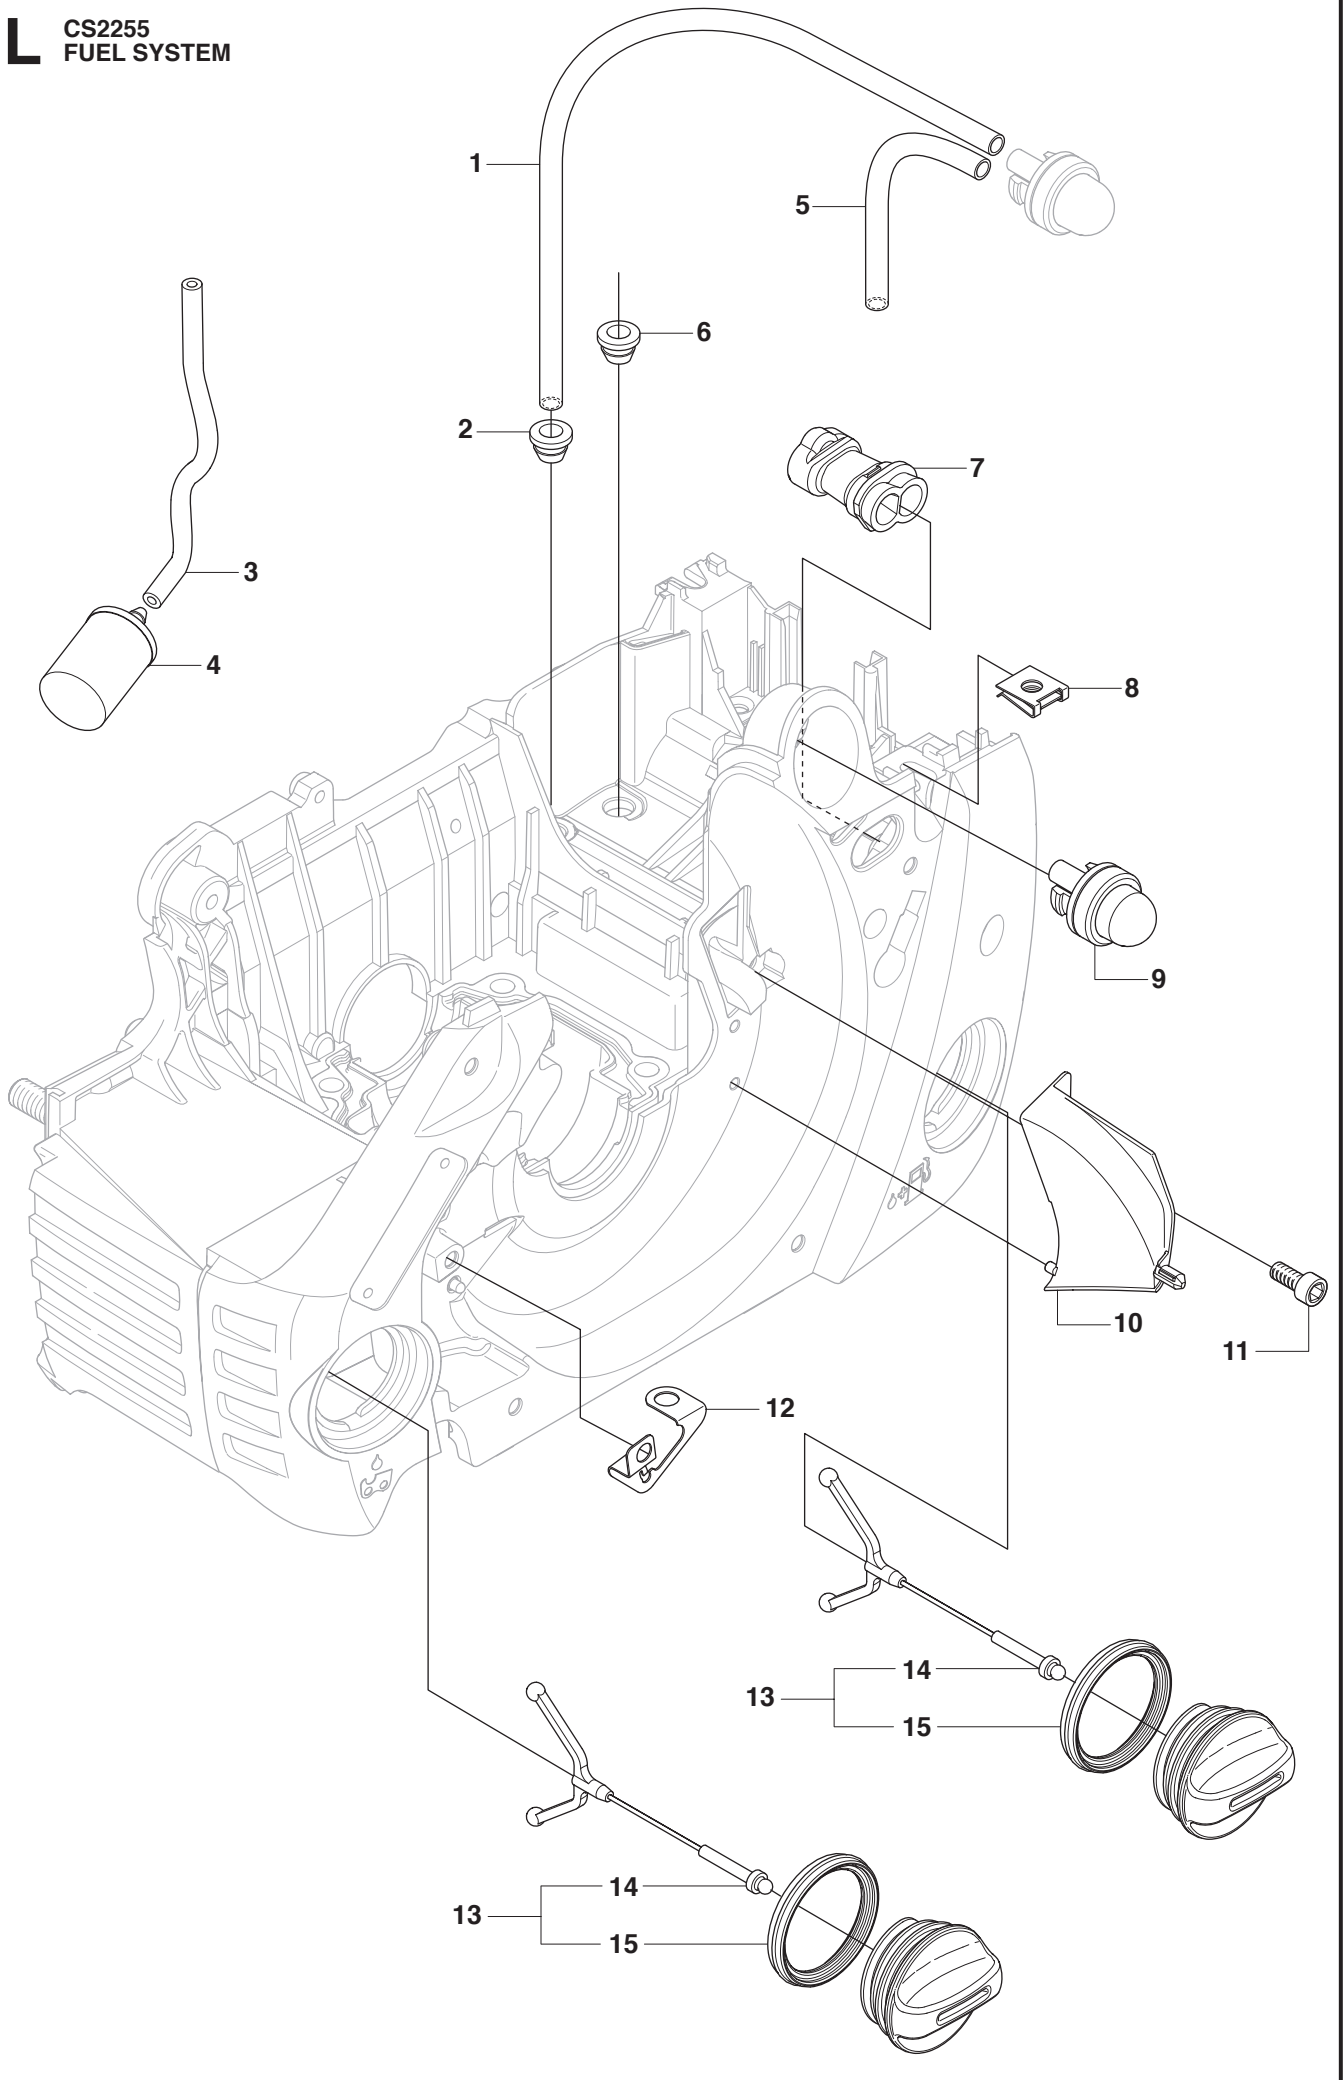

L CS2255
FUEL SYSTEM

Page L CS2255 FUEL SYSTEM				
Position	Article	Quantity	Notes	Kit
1	537 04 24-08	1		
2	503 73 58-01	1		
3	544 32 50-02	1		
4	503 44 32-01	1		
5	537 04 24-02	1		
6	503 73 58-01	1		
7	544 07 14-01	1		
8	503 22 69-02	3		
9	503 93 66-01	1		
10	537 31 79-01	1		
11	503 21 74-12	1		
12	537 27 80-01	1		
13	544 11 12-02	1		
14	503 57 89-01	1		13
15	537 21 50-01	1		13