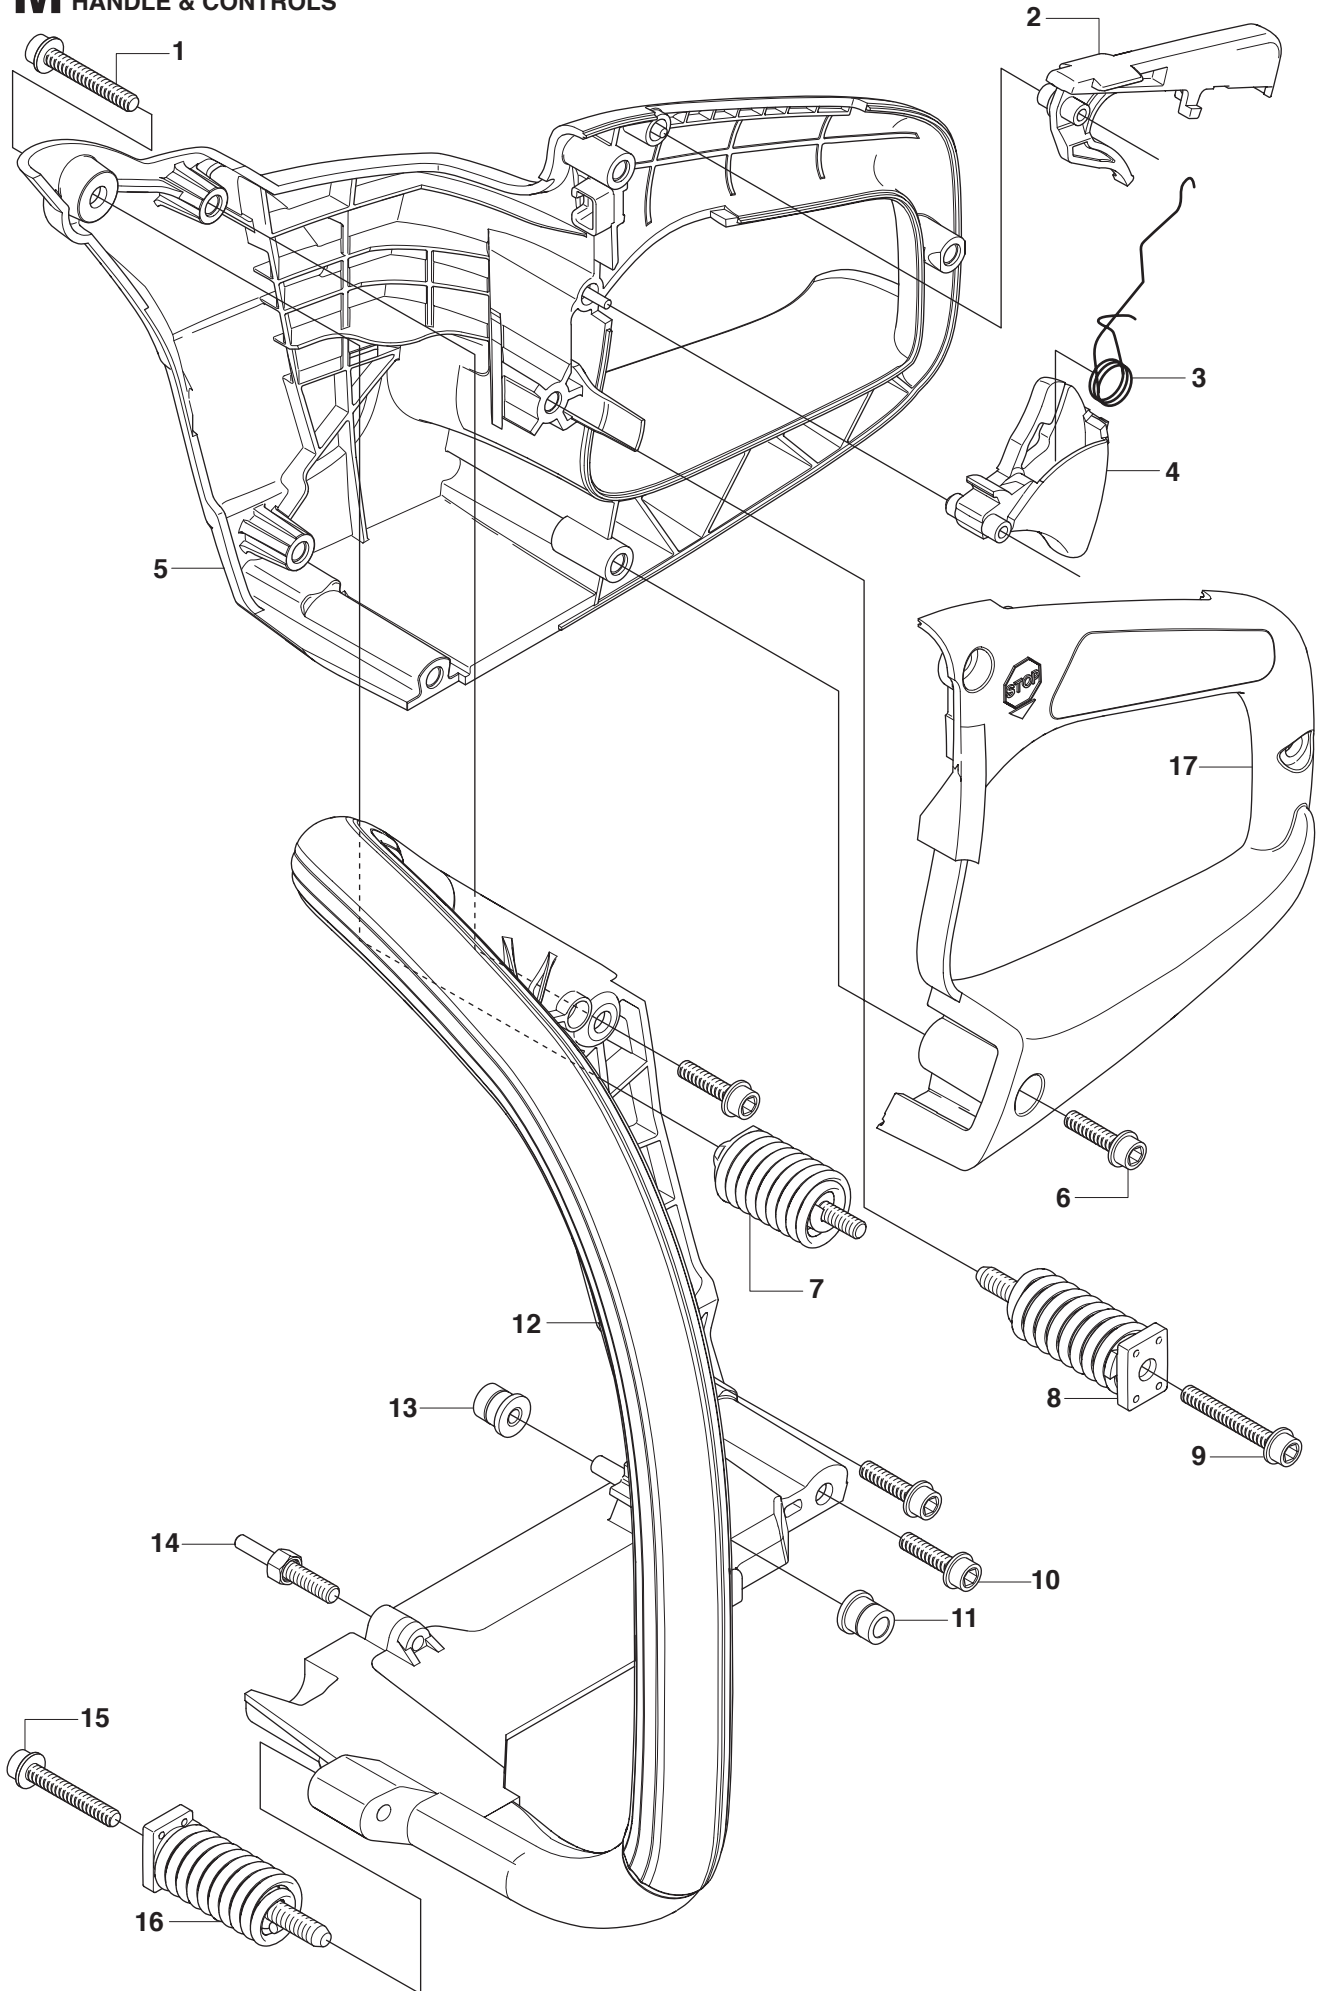

M CS2255
HANDLE & CONTROLS

Page M CS2255 HANDLE & CONTROLS				
Position	Article	Quantity	Notes	Kit
1	503 21 88-25	1		
2	502 44 02-02	1		
3	503 99 86-01	1		
4	537 26 05-02	1		
5	537 23 06-02	1		
6	503 21 02-70	3		
7	537 30 46-01	1		
8	503 85 41-01	1		
9	503 21 88-76	1		
10	503 21 02-70	3		
11	503 86 92-01	1		
12	501 98 72-01	1		
13	503 86 92-01	3		
14	537 24 29-01	1		
15	503 21 88-76	1		
16	503 92 31-01	1		
17	537 23 07-02	1