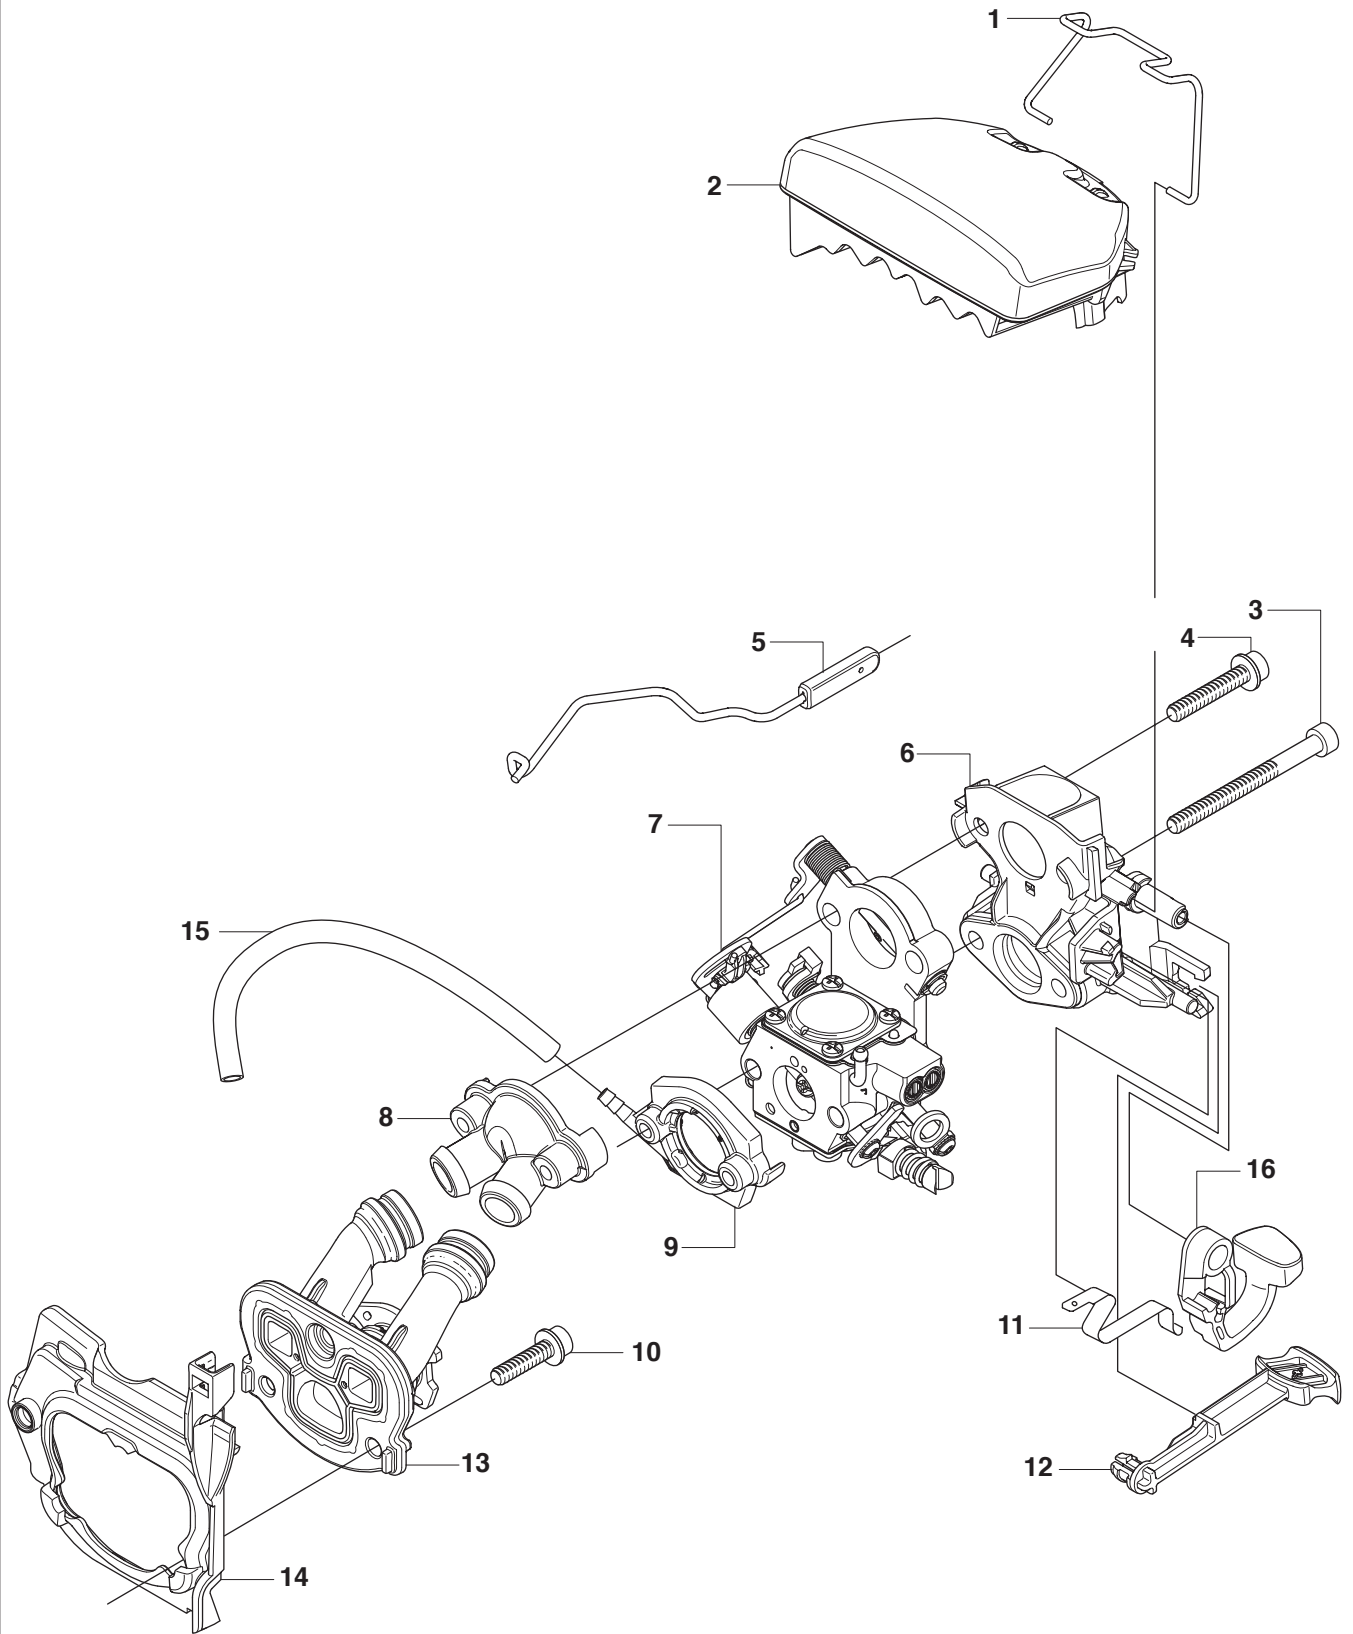

G CS2255
CARBURETOR & AIR FILTER

Page G CS2255 CARBURETOR & AIR FILTER				
Position	Article	Quantity	Notes	Kit
1	537 30 49-01	1		
2	537 25 57-01	1	μ80	
2	537 25 57-02	1	μ44	
2	537 25 57-03	1	FELT	
3	503 21 74-50	2		
4	503 21 55-25	2		
5	537 26 08-02	2		
6	537 32 30-01	1		
7	544 88 30-01	1	WALBRO, WTEA-1	
8	537 24 14-01	2		
9	537 24 15-01	1		
10	503 20 02-16	3		
11	503 86 97-02	1		
12	537 25 56-01	1		
13	537 32 10-02	1		
14	537 37 14-01	1		
15	544 32 49-26	1		
16	537 25 55-01	1