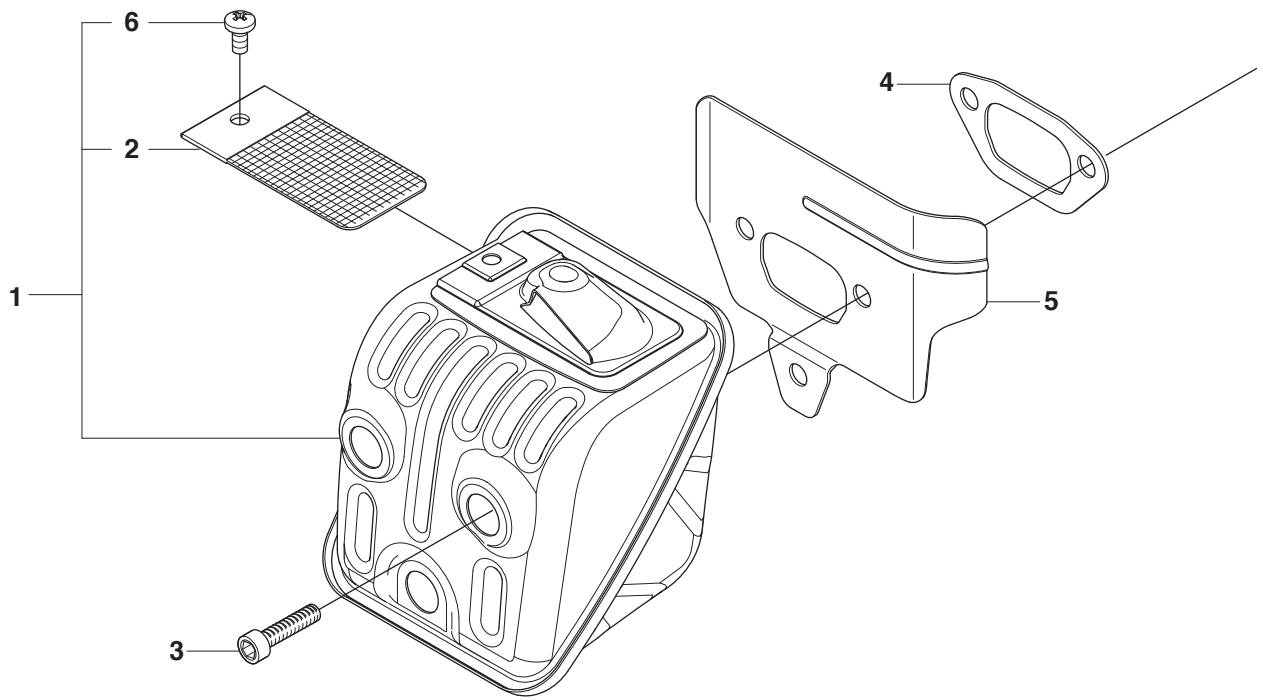

F CS2255
MUFFLER

Page F CS2255 MUFFLER				
Position	Article	Quantity	Notes	Kit
1	505 41 62-02	1		
2	544 11 68-02	1		1
3	725 53 68-55	3		
4	537 28 77-01	1		
5	537 28 76-01	1		
6	724 12 87-59	1		1