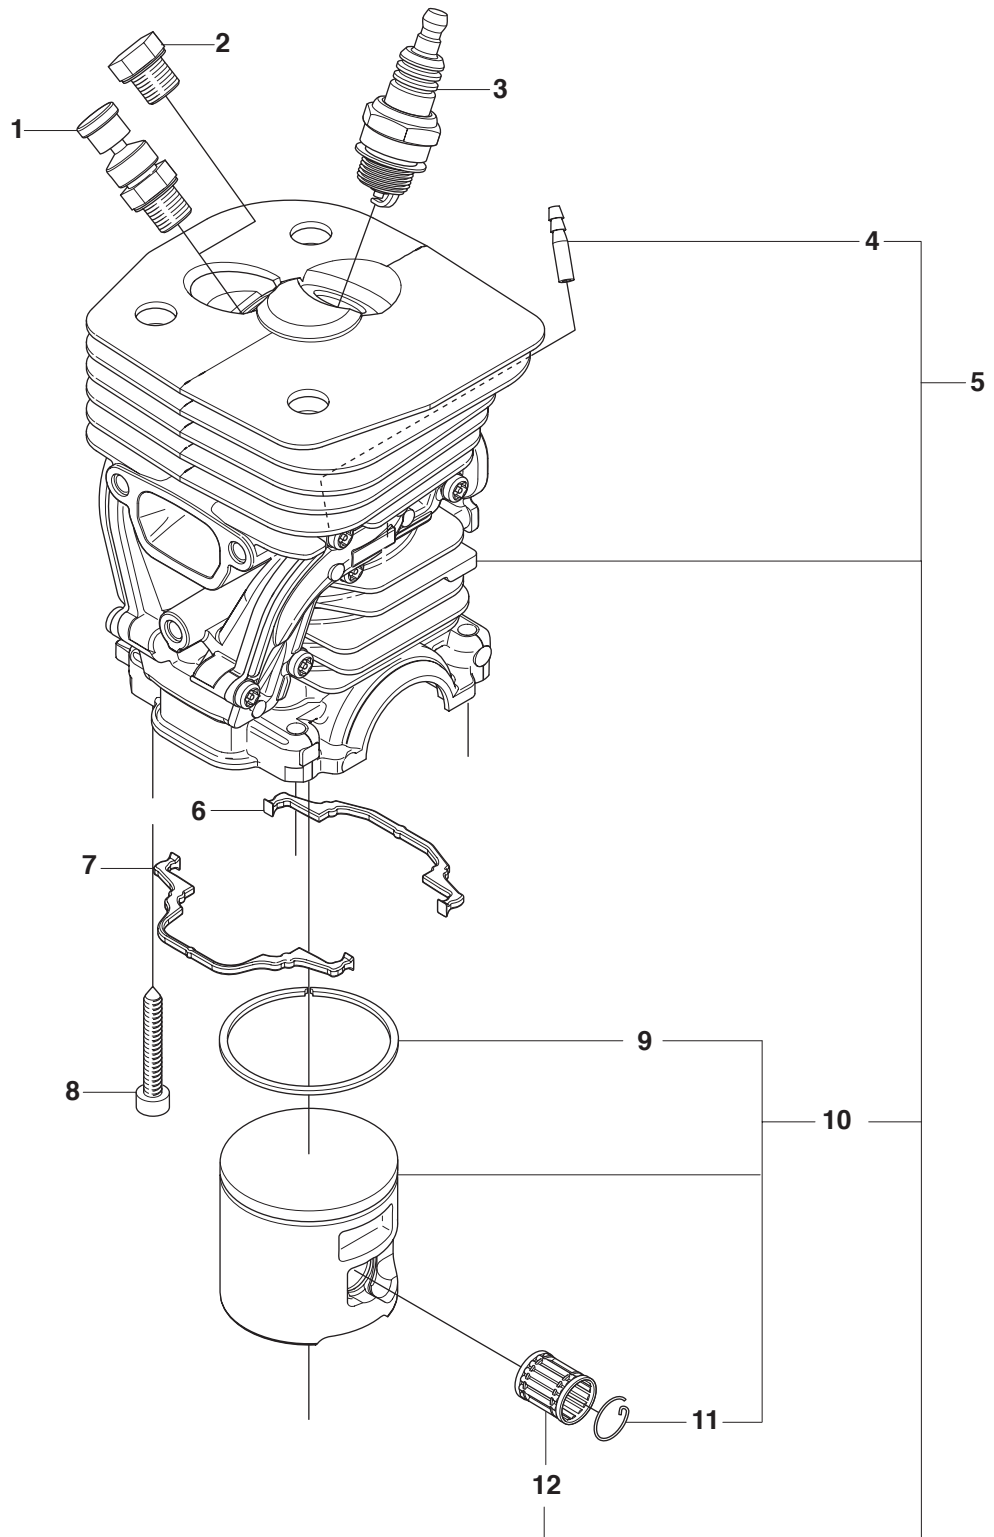

H CS2255
CYLINDER PISTON

Page H CS2255 CYLINDER PISTON				
Position	Article	Quantity	Notes	Kit
1	537 31 05-01	1		
2	503 55 22-01	1		
3	503 23 51-08	1	RCJ7Y	
4	503 42 43-01	4		5
5	537 32 04-02	1		
6	537 24 58-01	1		
7	537 24 57-01	1		
8	503 20 05-27	4		
9	503 28 90-50	2		10, 5
10	537 29 30-02	1		5
11	737 43 12-00	2		10, 5
12	501 86 18-01	1		5