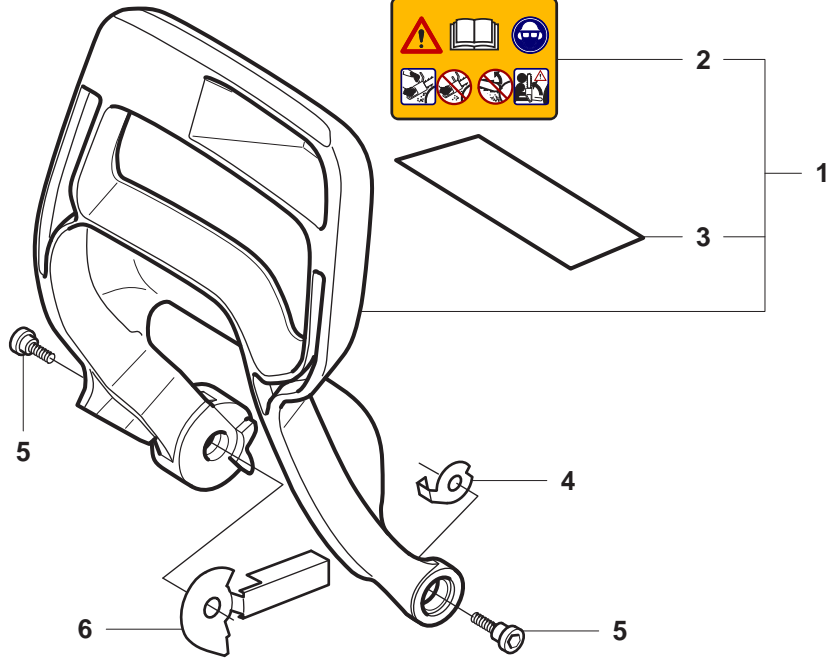

CS2153 CS2152

Spare parts
Ersatzteile
Pièces détachées
Reserve onderdelen
Repuestos
Reservdelar

A CS2153/CS2152
CHAIN BREAK & CLUTCH COVER

Page A		CS2153, CS2152		CHAIN BREAK & CLUTCH COVER	
Position	Article	Quantity	Notes	Kit	
1	537 01 21-03	1			
2	503 98 74-01	1			1
3	537 15 27-01	1			1
4	503 92 95-01	1			
5	503 89 30-03	2			
6	537 02 99-01	1			
7	537 10 79-01	1			
8	503 89 29-01	1			7
9	503 21 70-72	6			7
10	503 89 08-02	1			7
11	503 46 59-01	1			7
12	735 31 08-20	1			7
13	537 04 30-01	1			7
14	503 85 52-01	1			7
15	537 10 80-01	1			7
16	537 08 90-01	1			7
17	503 85 66-01	1			7
18	537 00 63-02	1			7
19	503 22 00-01	2			7

B CS2153/CS2152
CLUTCH & OIL PUMP

Page B CS2153, CS2152		CLUTCH & OIL PUMP		
Position	Article	Quantity	Notes	Kit
1	537 11 05-03	1	.325x7	
2	537 08 00-01	2		1
3	503 98 00-71	1		
4	501 45 74-02	1		3
5	503 25 52-01	1		3
6	503 89 21-02	1	.325x7 RIM	
7	503 87 30-72	1	.325x7	
8	503 25 52-01	1		7
9	503 89 20-02	1	.325x7 SPUR	
10	544 18 01-03	1		
11	537 06 91-02	1		10
12	503 23 00-60	2		10
13	503 89 16-01	1		10
14	503 89 15-01	1		10
15	537 02 71-01	1		10
16	721 11 64-30	1		10
17	503 21 74-12	1		
18	537 10 11-01	1		
19	504 71 00-03	1		
20	537 41 32-01	1		