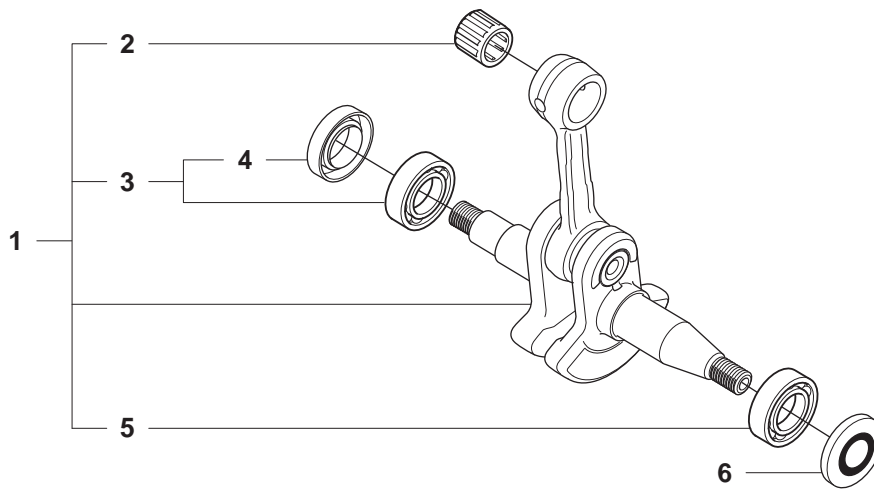

G CS2153/CS2152
CRANKSHAFT

Position	Article	Quantity	Notes	Kit
1	504 20 68-01	1		
2	501 45 16-01	1		1
3	505 41 60-01	1		1
4	505 41 61-01	1		3
5	738 22 02-25	1		1
6	505 27 57-19	1