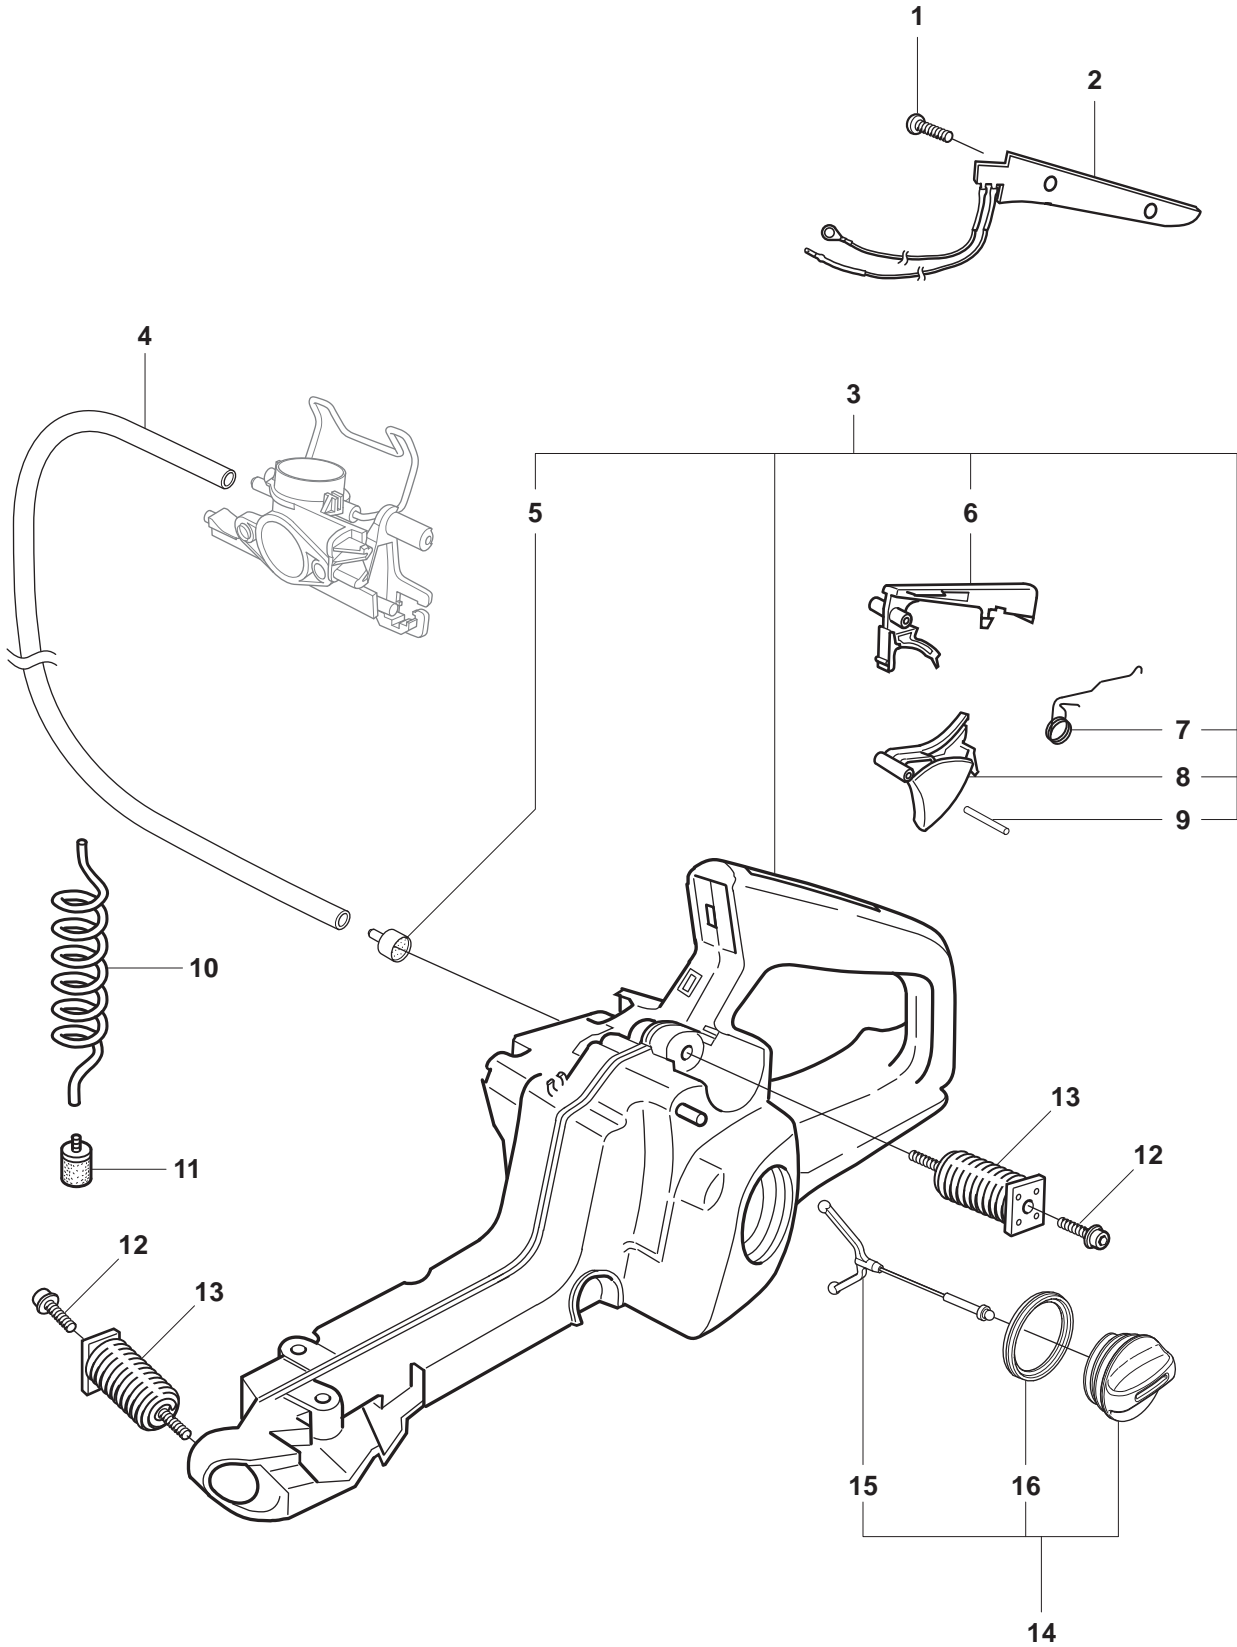

J

CS2153/CS2152 HANDLE & CONTROLS

Position	Article	Quantity	Notes	Kit
1	503 21 38-01	2	W-version	
2	503 92 61-02	1	W-version	
3	503 86 37-04	1		
4	544 32 49-20	1		
5	537 35 95-01	1		3
6	503 85 44-02	1		3
7	503 99 86-01	1		3
8	503 85 45-02	1		3
9	720 18 25-20	1		3
10	544 32 50-02	1		
11	503 44 32-01	1		
12	503 21 88-76	2		
13	503 85 41-01	2		
14	537 21 52-01	1	Std	
14	537 21 52-03	1	C-version	
15	503 57 89-01	1		14
16	537 21 50-01	1		14