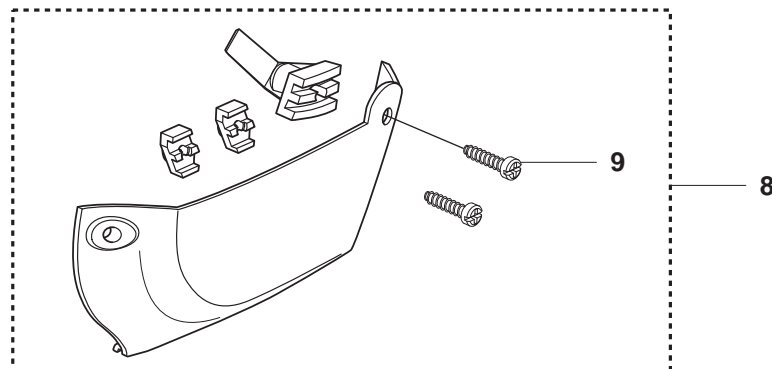

P WINTER KIT