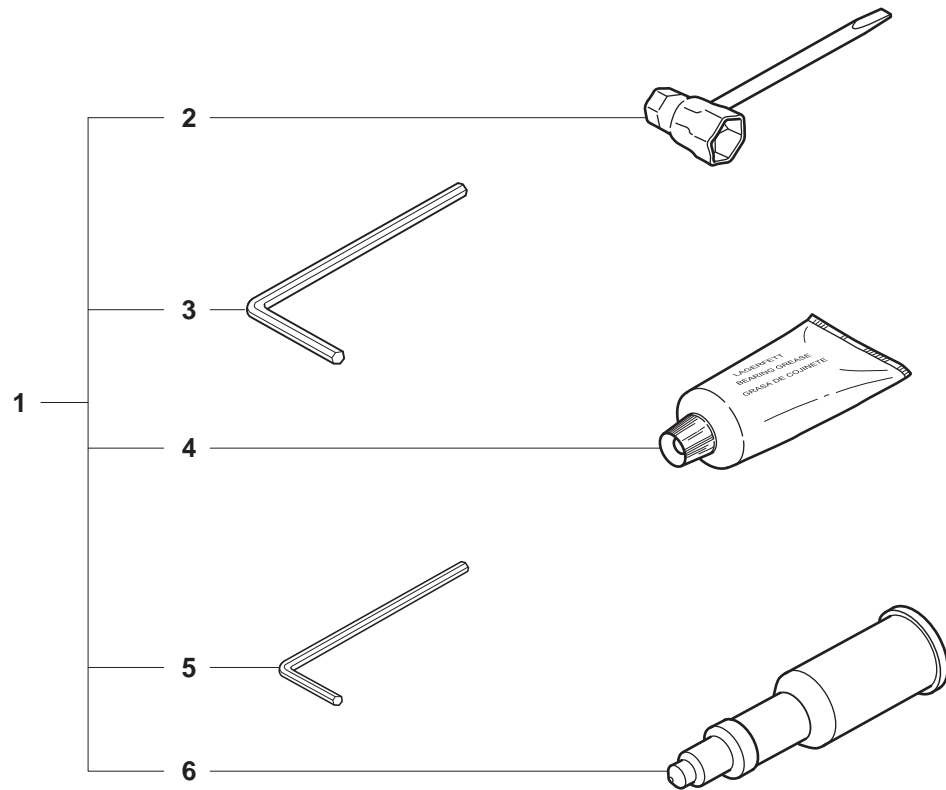

P CS2153/CS2152
Tillbehör
Accessories
Zubehöre
Accessoires
Accesorios