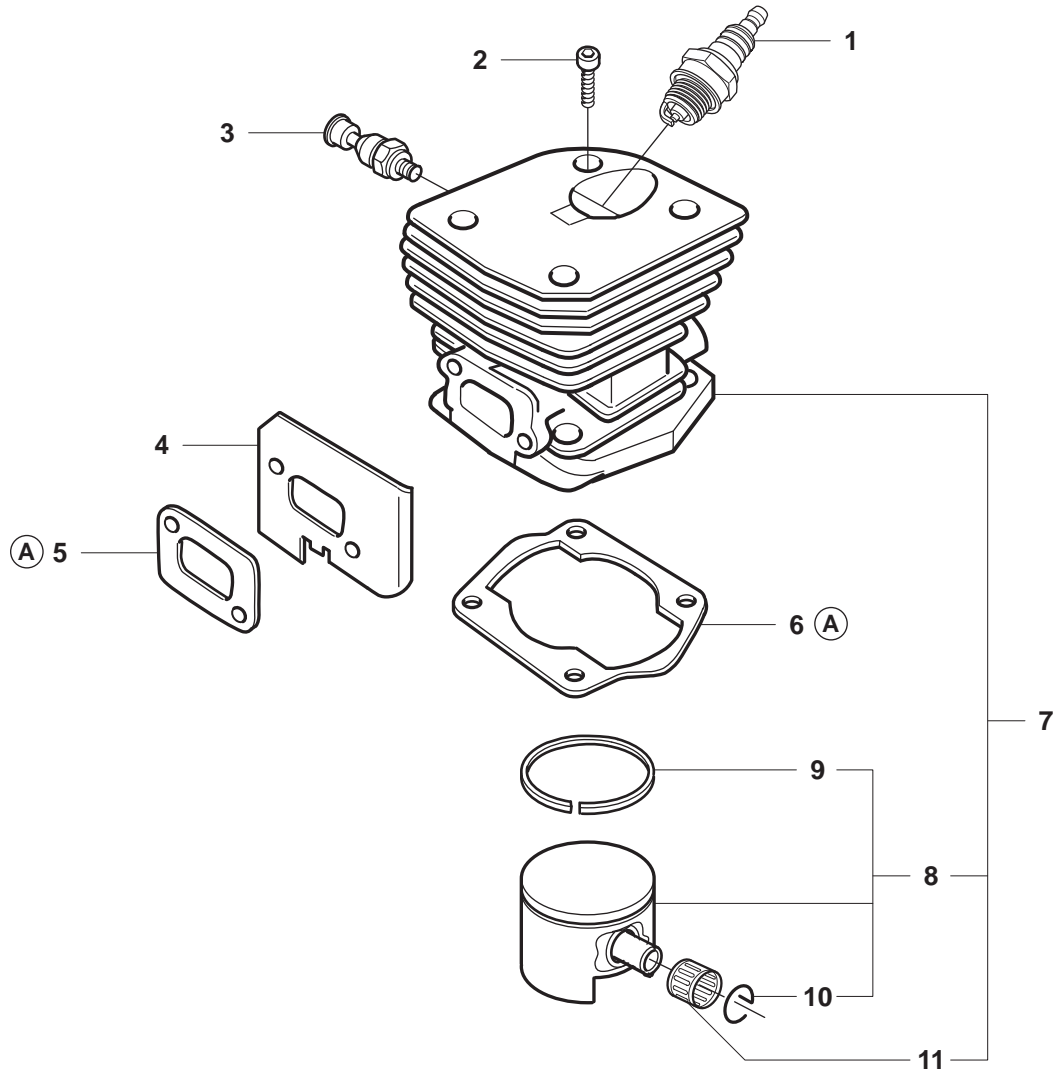

F CS2153/CS2152
CYLINDER PISTON

12

Ⓐ 503 94 28-02
Set of gaskets
Dichtungssatz
Jeu de joints
Juego de juntas
Packningssats

Position	Article	Quantity	Notes	Kit
1	503 23 51-08	1	RCJ 7Y	
2	725 53 33-55	4		
3	503 66 54-01	1		
4	503 97 13-01	1		
5	503 86 25-01	1		12
6	503 89 44-01	1		12
7	537 25 31-04	1	CS 2152	
7	544 14 29-04	1	CS 2153	
8	537 22 36-04	1	CS 2152	7
8	544 14 31-02	1	CS 2153	7
9	503 28 90-11	1	CS 2152	8
9	503 28 90-56	1	CS 2153	8
10	737 44 10-00	2		8
11	501 45 16-01	1		7
12	503 94 28-02	1	A = Set of gaskets