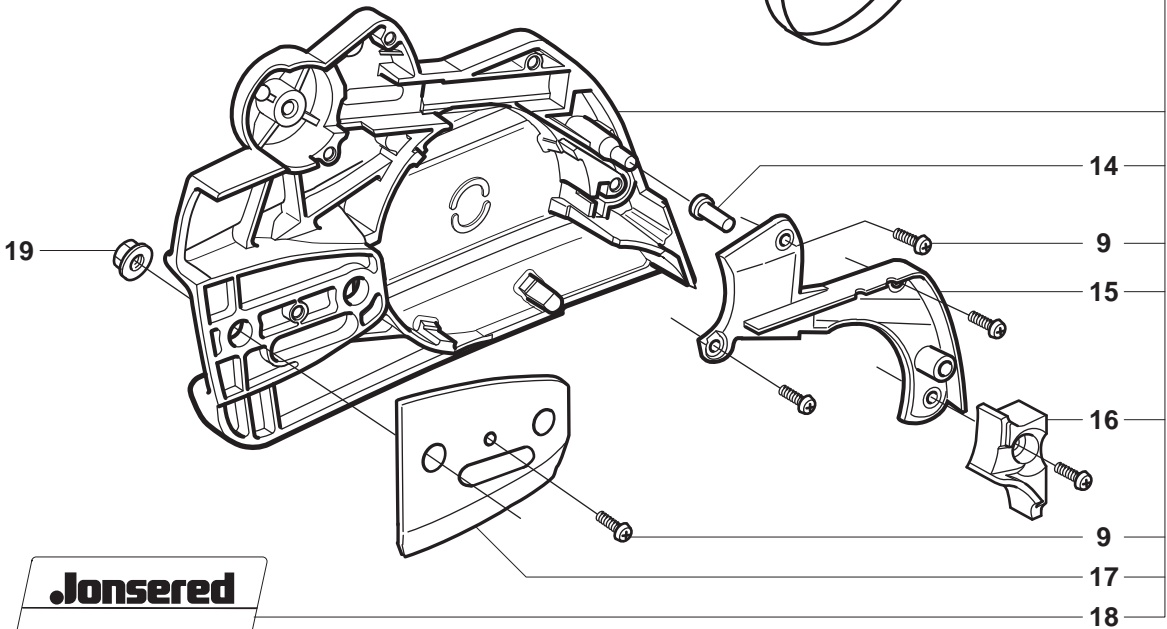

CS2153 CS2152

Spare parts
Ersatzteile
Pièces détachées
Reserve onderdelen
Repuestos
Reservdelar

A CS2153/CS2152
CHAIN BREAK & CLUTCH COVER

Page A		CS2153, CS2152		CHAIN BREAK & CLUTCH COVER	
Position	Article	Quantity	Notes	Kit	
1	537 01 21-03	1			
2	503 98 74-01	1			1
3	537 15 27-01	1			1
4	503 92 95-01	1			
5	503 89 30-03	2			
6	537 02 99-01	1			
7	537 10 79-01	1			
8	503 89 29-01	1			7
9	503 21 70-72	6			7
10	503 89 08-02	1			7
11	503 46 59-01	1			7
12	735 31 08-20	1			7
13	537 04 30-01	1			7
14	503 85 52-01	1			7
15	537 10 80-01	1			7
16	537 08 90-01	1			7
17	503 85 66-01	1			7
18	537 00 63-02	1			7
19	503 22 00-01	2			7

B CS2153/CS2152
CLUTCH & OIL PUMP

Page B CS2153, CS2152		CLUTCH & OIL PUMP		
Position	Article	Quantity	Notes	Kit
1	537 11 05-03	1	.325x7	
2	537 08 00-01	2		1
3	503 98 00-71	1		
4	501 45 74-02	1		3
5	503 25 52-01	1		3
6	503 89 21-02	1	.325x7 RIM	
7	503 87 30-72	1	.325x7	
8	503 25 52-01	1		7
9	503 89 20-02	1	.325x7 SPUR	
10	544 18 01-03	1		
11	537 06 91-02	1		10
12	503 23 00-60	2		10
13	503 89 16-01	1		10
14	503 89 15-01	1		10
15	537 02 71-01	1		10
16	721 11 64-30	1		10
17	503 21 74-12	1		
18	537 10 11-01	1		
19	504 71 00-03	1		
20	537 41 32-01	1		