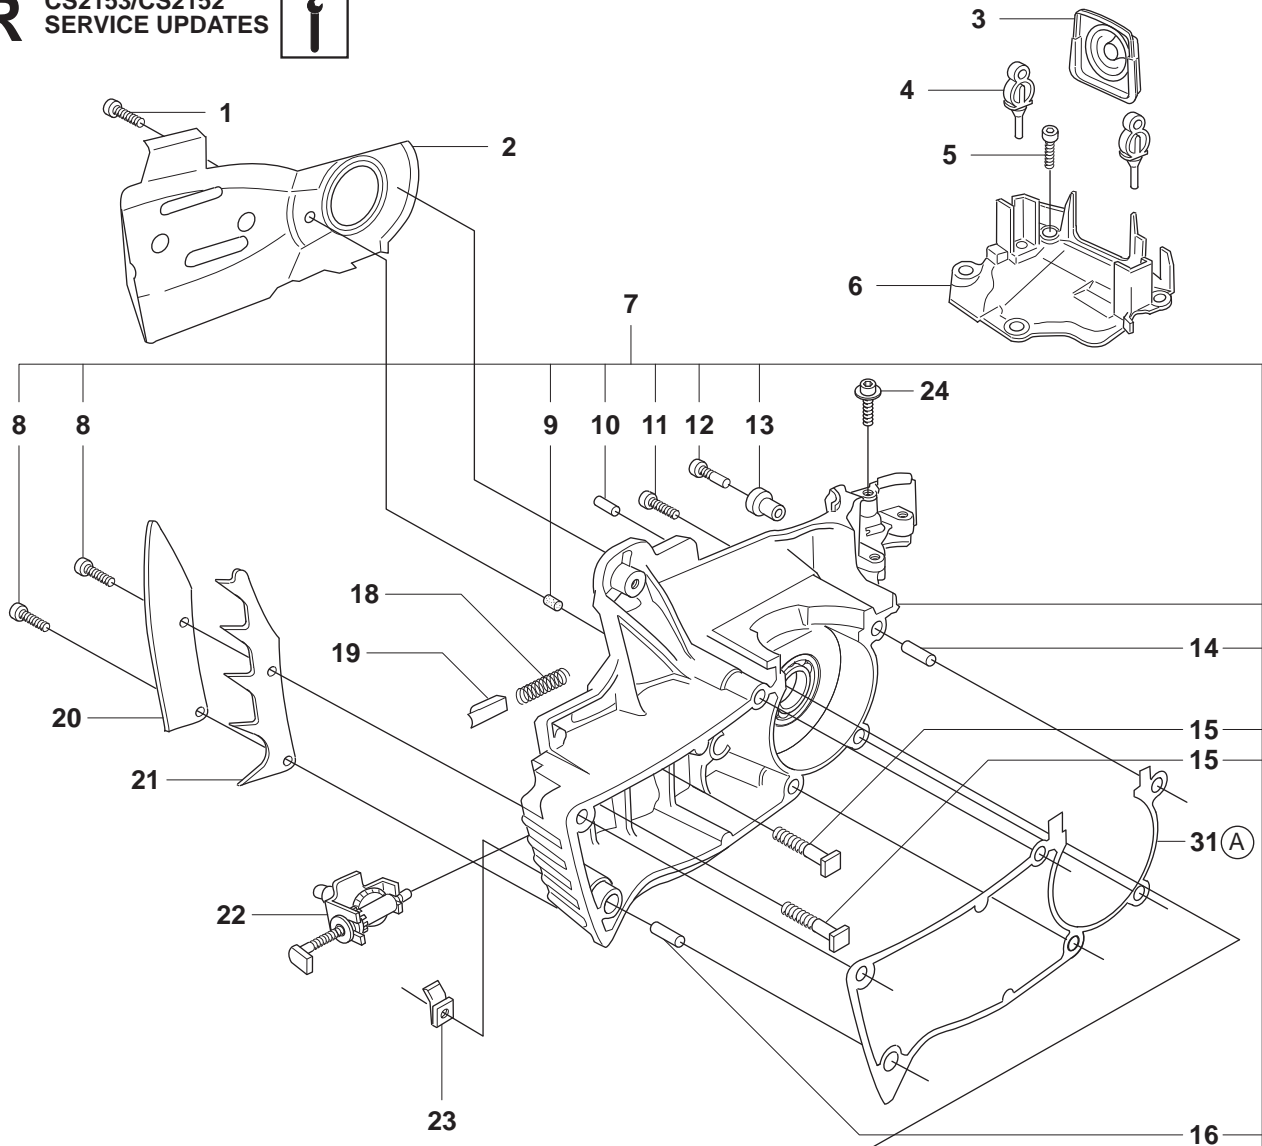

Up to 0719XXXXX (CS2147)
Up to 0725XXXXX (CS2152)

Page R CS2153, CS2152		SERVICE UPDATES		
Position	Article	Quantity	Notes	Kit
1	503 21 74-12	2		
2	503 87 56-01	1		
3	537 14 65-01	1		
4	503 86 93-01	2		
5	503 21 75-12	4		
6	503 89 66-04	1		
7	537 17 19-04	1		
8	503 20 07-76	3		7
9	537 04 03-01	1		7
10	721 12 07-30	1		7
11	503 20 08-70	6		7
12	503 21 51-01	2		7
13	503 86 92-01	2		7
14	503 90 56-01	1		7
15	503 87 54-01	2		7
16	503 90 56-01	1		7
17	503 20 25-16	2		7
18	503 43 65-01	1		
19	503 89 24-01	1		
20	503 93 04-01	1		
21	503 90 59-01	1		
22	537 07 12-01	1		
23	503 88 63-01	1		
24	503 21 39-01	3		
25	503 89 47-02	3		
26	503 88 86-01	1		
27	503 21 74-12	1		
28	537 28 15-01	1		
29	503 57 89-01	1		28
30	501 62 68-01	1		28
31	503 94 28-02	1	A = Set of gaskets