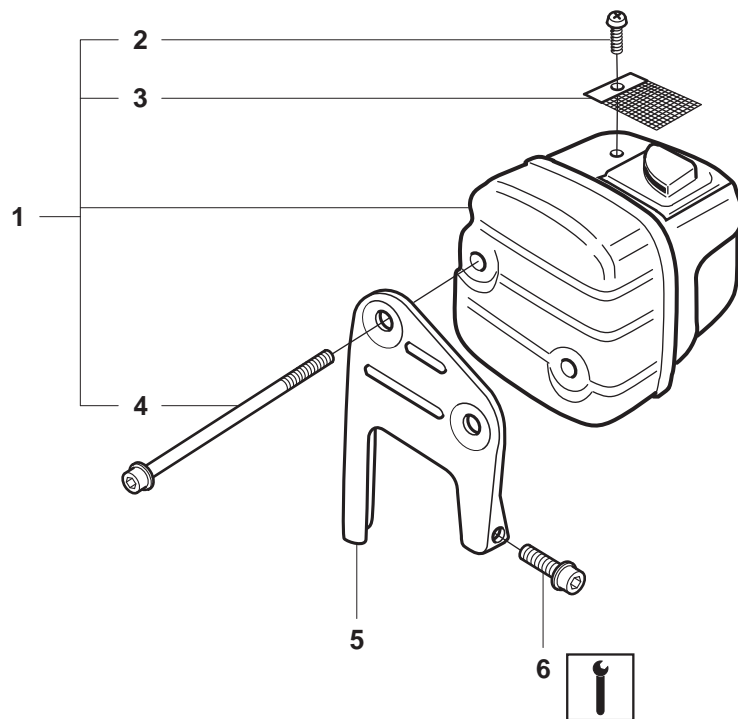

D CS2153/CS2152
MUFFLER

Position	Article	Quantity	Notes	Kit
1	503 86 28-03	1	DF	
1	537 07 54-02	1	CAT	
2	724 12 87-59	1		1
3	503 86 36-01	1		1
4	503 20 45-87	2		1
5	503 94 19-01	1		
6	503 20 07-76	1