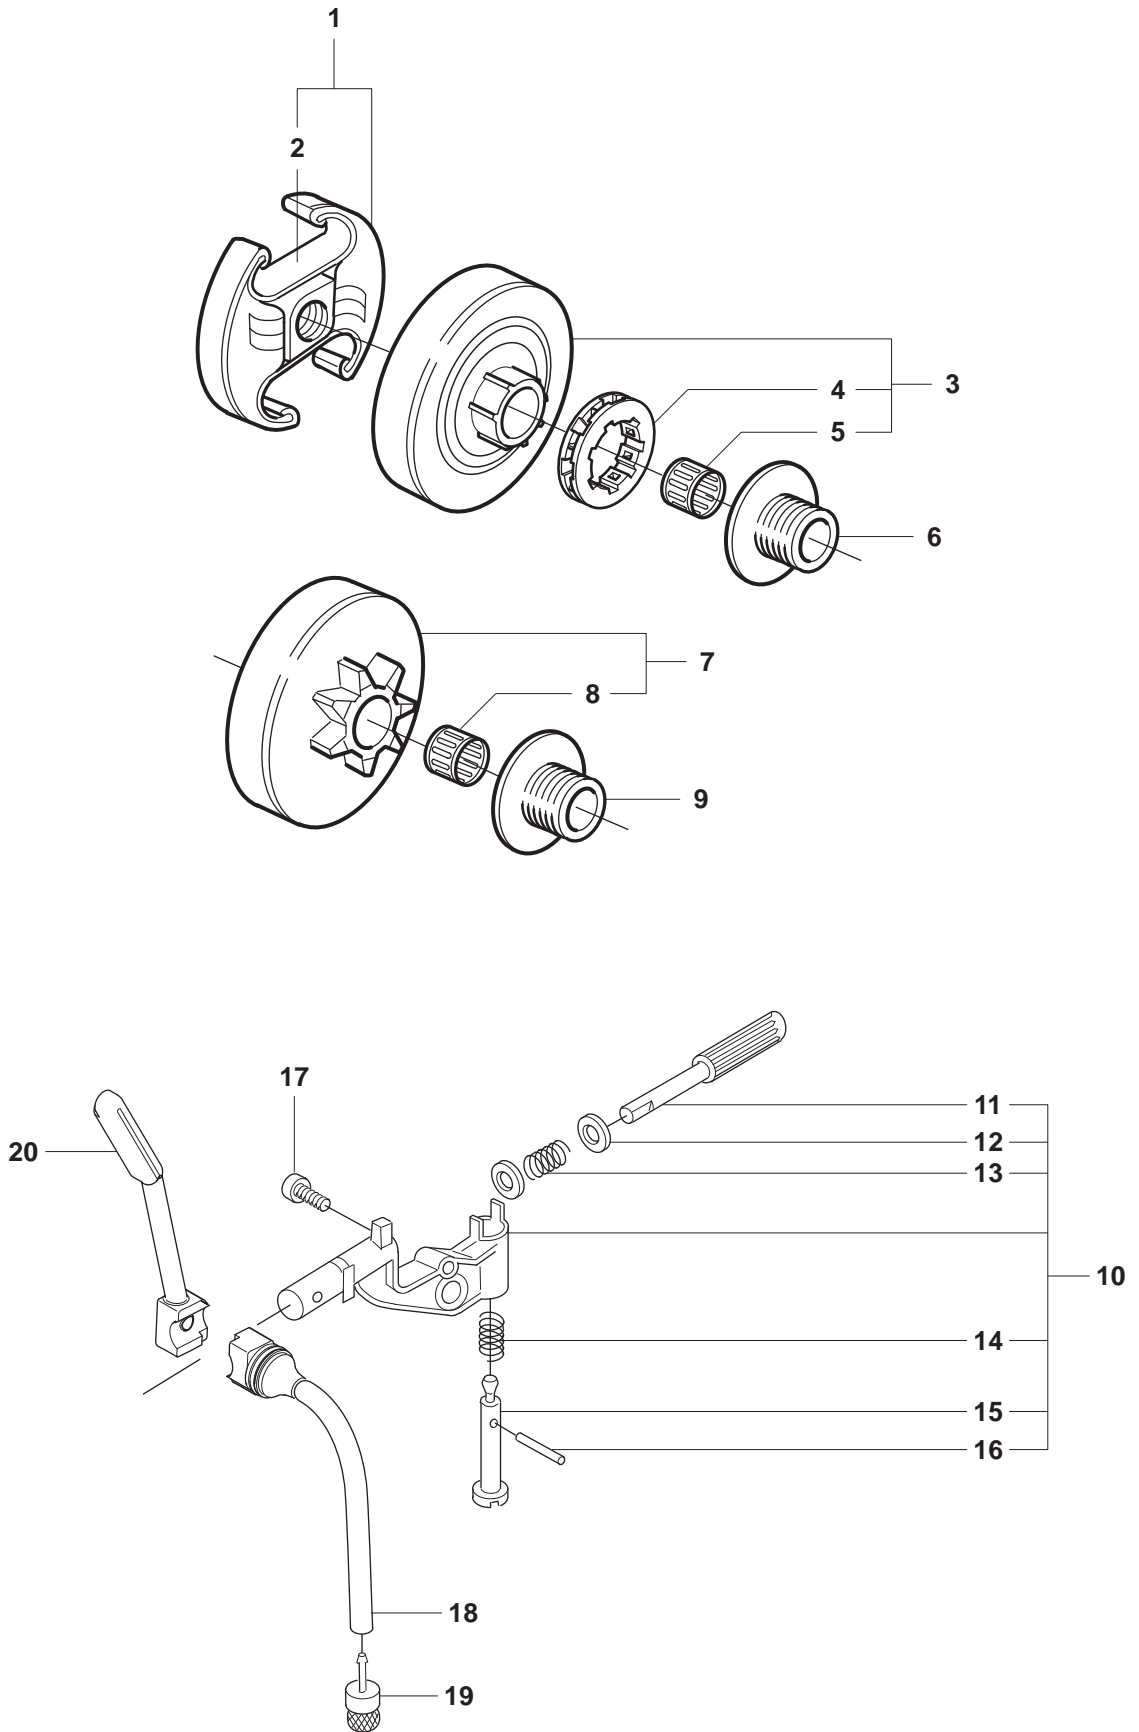

CS2153 CS2152

Spare parts
Ersatzteile
Pièces détachées
Reserve onderdelen
Repuestos
Reservdelar

A CS2153/CS2152
CHAIN BREAK & CLUTCH COVER

Page A		CS2153, CS2152		CHAIN BREAK & CLUTCH COVER	
Position	Article	Quantity	Notes	Kit	
1	537 01 21-03	1			
2	503 98 74-01	1			1
3	537 15 27-01	1			1
4	503 92 95-01	1			
5	503 89 30-03	2			
6	537 02 99-01	1			
7	537 10 79-01	1			
8	503 89 29-01	1			7
9	503 21 70-72	6			7
10	503 89 08-02	1			7
11	503 46 59-01	1			7
12	735 31 08-20	1			7
13	537 04 30-01	1			7
14	503 85 52-01	1			7
15	537 10 80-01	1			7
16	537 08 90-01	1			7
17	503 85 66-01	1			7
18	537 00 63-02	1			7
19	503 22 00-01	2			7

B CS2153/CS2152
CLUTCH & OIL PUMP

Page B CS2153, CS2152		CLUTCH & OIL PUMP		
Position	Article	Quantity	Notes	Kit
1	537 11 05-03	1	.325x7	
2	537 08 00-01	2		1
3	503 98 00-71	1		
4	501 45 74-02	1		3
5	503 25 52-01	1		3
6	503 89 21-02	1	.325x7 RIM	
7	503 87 30-72	1	.325x7	
8	503 25 52-01	1		7
9	503 89 20-02	1	.325x7 SPUR	
10	544 18 01-03	1		
11	537 06 91-02	1		10
12	503 23 00-60	2		10
13	503 89 16-01	1		10
14	503 89 15-01	1		10
15	537 02 71-01	1		10
16	721 11 64-30	1		10
17	503 21 74-12	1		
18	537 10 11-01	1		
19	504 71 00-03	1		
20	537 41 32-01	1		

C CS2153/CS2152
CLUTCH COVER

Position	Article	Quantity	Notes	Kit
1	504 05 44-01	1		
2	503 40 59-01	1		1
3	503 84 59-01	1		1

D CS2153/CS2152
MUFFLER

Position	Article	Quantity	Notes	Kit
1	503 86 28-03	1	DF	
1	537 07 54-02	1	CAT	
2	724 12 87-59	1		1
3	503 86 36-01	1		1
4	503 20 45-87	2		1
5	503 94 19-01	1		
6	503 20 07-76	1		