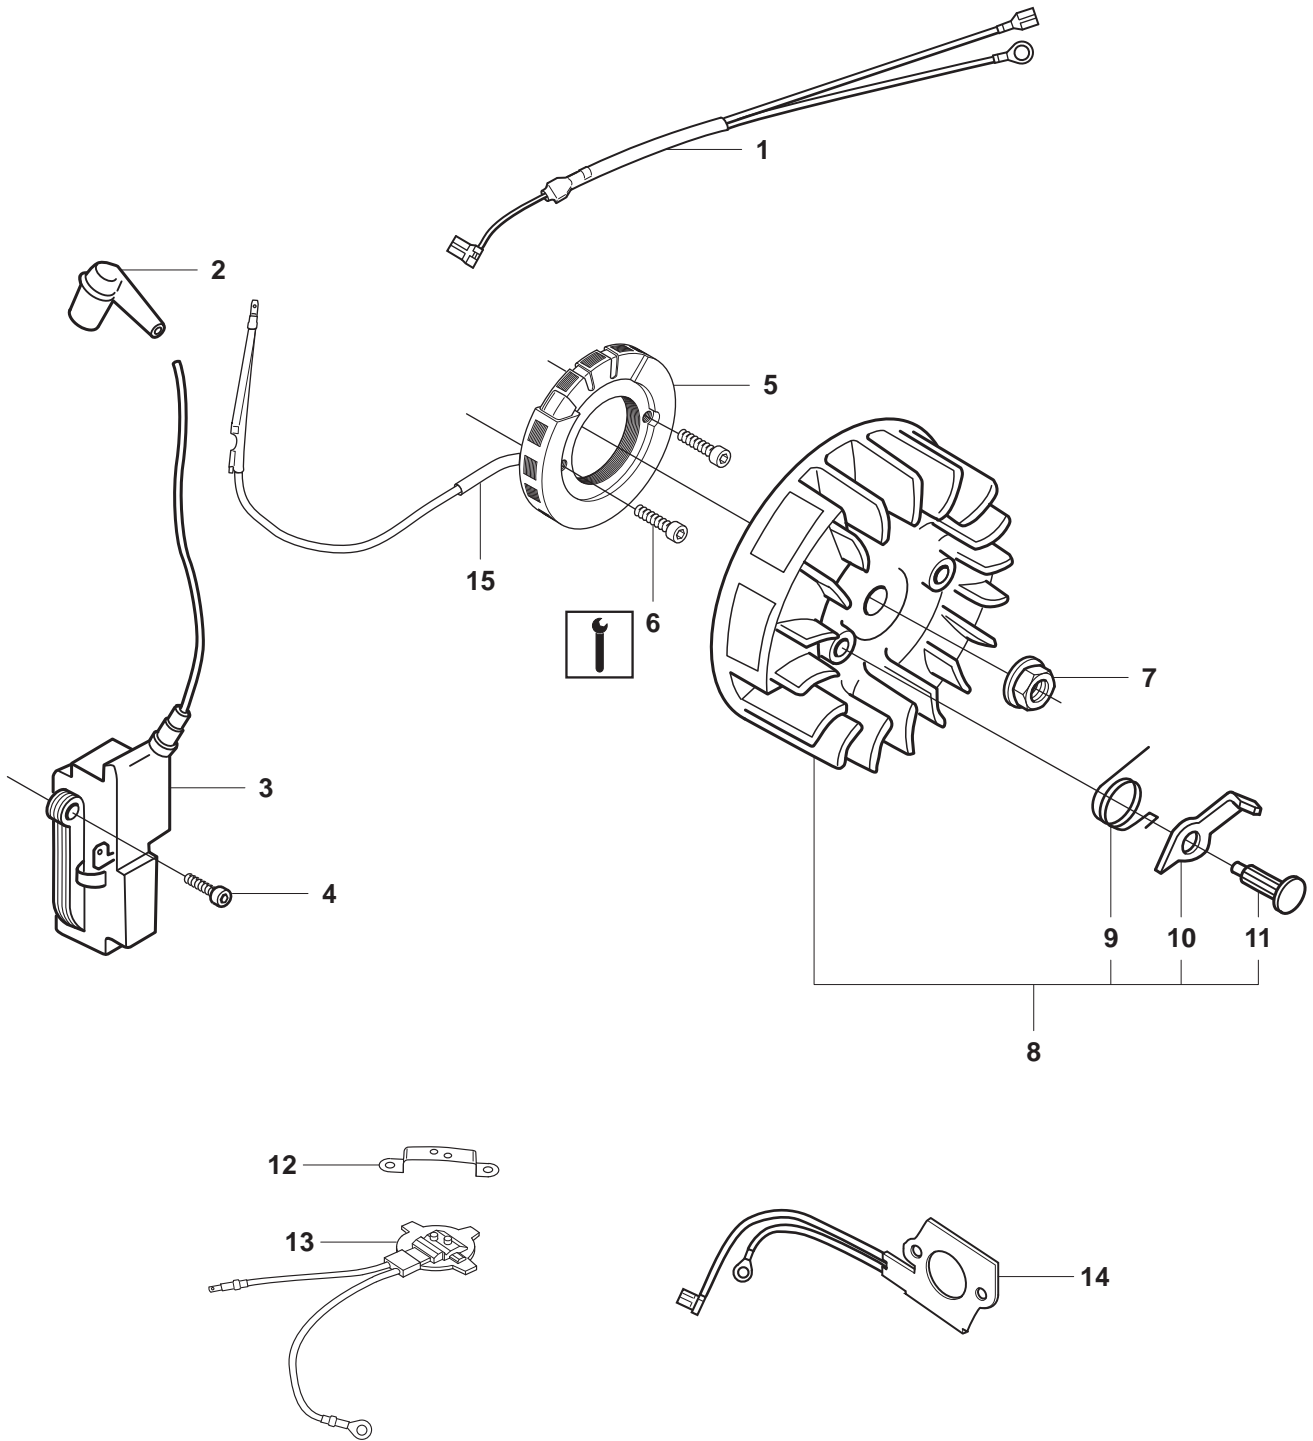

CS2153/CS2152
ELECTRICAL

Page L		CS2153, CS2152		ELECTRICAL	
Position	Article	Quantity	Notes	Kit	
1	503 89 87-06	1	WH-version		
1	503 89 87-04	1	W-version		
2	501 48 54-02	1	compl	2	
3	544 04 70-01	1	2152		
3	501 32 38-01	1	2153		
4	503 21 55-25	2			
5	537 33 02-01	1	W-version		
5	502 60 96-01	1	WH-version		
6	503 20 25-16	2			
7	503 22 04-01	1			
8	503 82 43-01	1	Std-version		
8	503 82 43-02	1	W-version		
8	503 82 43-03	1	WH-version		
9	503 78 32-01	2		8	
10	503 89 50-01	2		8	
11	503 79 05-02	2		8	
12	537 06 04-02	1	WH-version		
13	501 98 63-01	1	WH-version		
14	504 04 32-01	1	WH-version		
15	504 04 35-01	1	WH-version