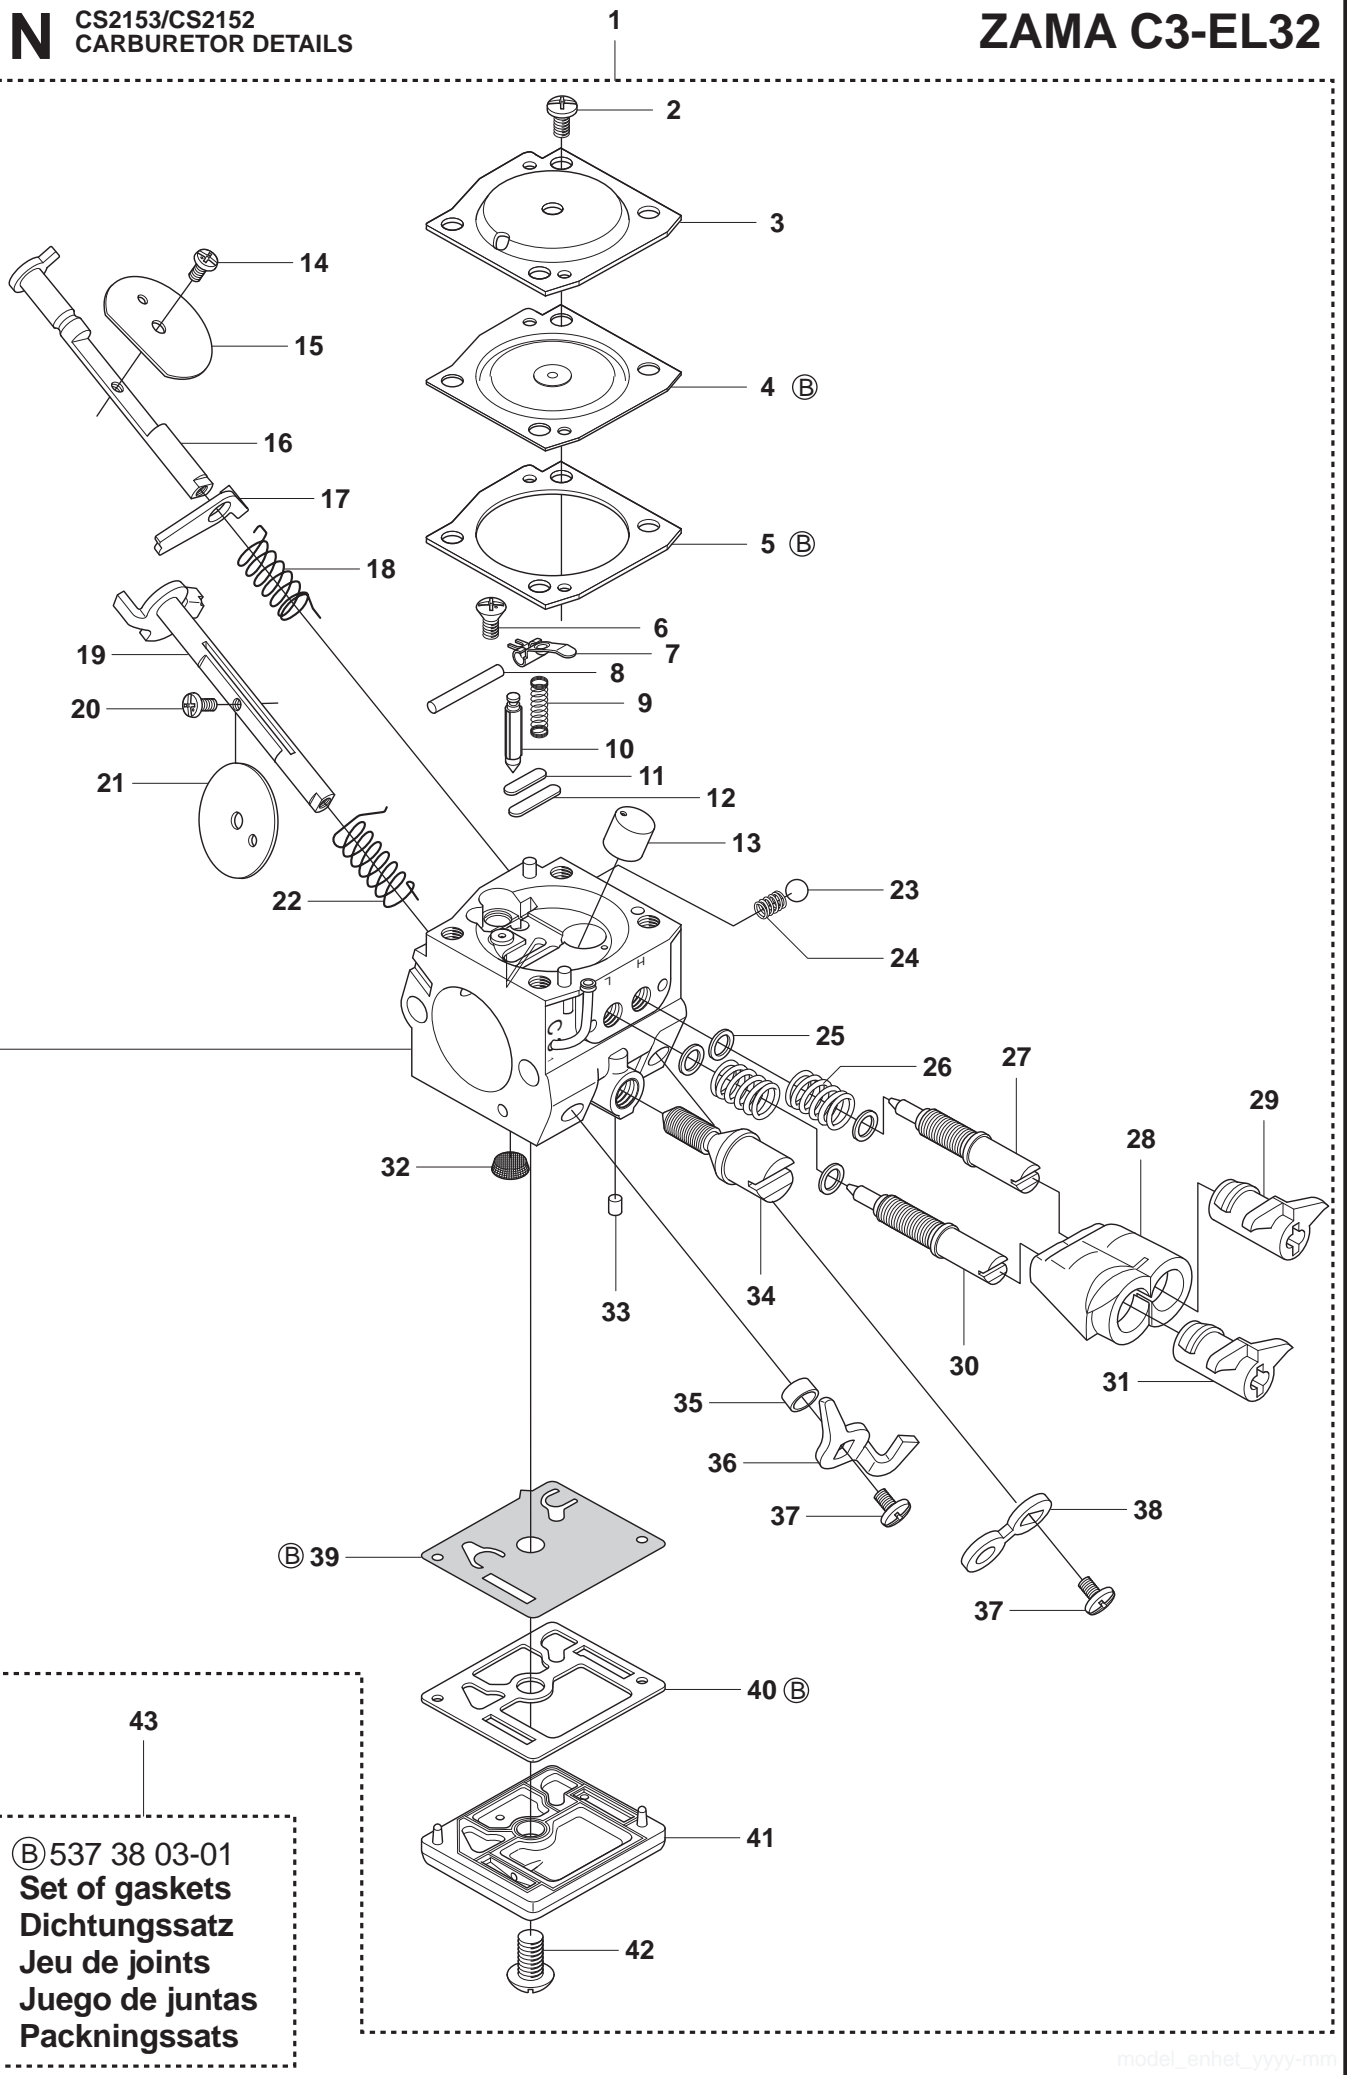

ⓑ 537 38 03-01
Set of gaskets
Dichtungssatz
Jeu de joints
Juego de juntas
Packningssats

Page N		CS2153, CS2152		CARBURETOR DETAILS	
Position	Article	Quantity	Notes	Kit	
1	503 28 32-10	1			
2	503 48 05-01	4			1
3	537 17 60-01	1			1
4	537 17 59-01	1			1, 43
5	503 88 44-01	1			1, 43
6	503 48 01-01	1			1
7	537 17 64-01	1			1
8	503 48 00-01	1			1
9	537 17 63-01	1			1
10	537 17 62-01	1			1
11	537 17 78-01	1			1
12	503 53 56-01	1			1
13	537 41 61-01	1			1
14	503 52 36-01	1			1
15	544 05 66-01	1			1
16	537 26 67-01	1			1
17	544 05 67-01	1			1
18	537 17 66-01	1			1
19	537 26 63-01	1			1
20	503 48 18-01	1			1
21	537 26 66-01	1			1
22	537 17 61-01	1			1
23	537 01 25-01	1			1
24	537 01 26-01	2			1
25	503 90 31-01	4			1
26	503 48 08-01	2			1
27	537 17 85-01	1			1
28	503 90 34-01	1			1
29	503 90 33-01	1			1
30	537 26 70-01	1			1
31	503 90 32-01	1			1
32	503 53 57-01	1			1
33	503 48 11-01	1			1
34	537 17 76-01	1			1
35	503 48 19-01	1			1
36	537 17 69-01	1			1
37	503 47 90-01	2			1
38	537 17 75-01	1			1
39	537 38 02-01	1			1, 43
40	503 61 66-01	1			1, 43
41	537 17 68-01	1			1
42	503 47 96-01	1			1
43	537 38 03-01	1	B = Set of gaskets