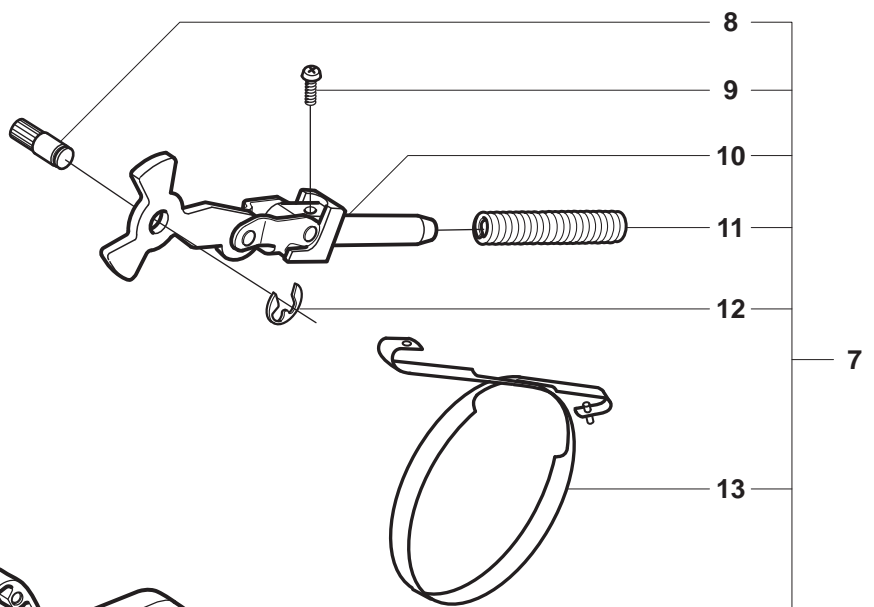

CS2153 CS2152

Spare parts
Ersatzteile
Pièces détachées
Reserve onderdelen
Repuestos
Reservdelar

A CS2153/CS2152
CHAIN BREAK & CLUTCH COVER

Page A		CS2153, CS2152		CHAIN BREAK & CLUTCH COVER	
Position	Article	Quantity	Notes	Kit	
1	537 01 21-03	1			
2	503 98 74-01	1			1
3	537 15 27-01	1			1
4	503 92 95-01	1			
5	503 89 30-03	2			
6	537 02 99-01	1			
7	537 10 79-01	1			
8	503 89 29-01	1			7
9	503 21 70-72	6			7
10	503 89 08-02	1			7
11	503 46 59-01	1			7
12	735 31 08-20	1			7
13	537 04 30-01	1			7
14	503 85 52-01	1			7
15	537 10 80-01	1			7
16	537 08 90-01	1			7
17	503 85 66-01	1			7
18	537 00 63-02	1			7
19	503 22 00-01	2			7

B CS2153/CS2152
CLUTCH & OIL PUMP

Page B CS2153, CS2152		CLUTCH & OIL PUMP		
Position	Article	Quantity	Notes	Kit
1	537 11 05-03	1	.325x7	
2	537 08 00-01	2		1
3	503 98 00-71	1		
4	501 45 74-02	1		3
5	503 25 52-01	1		3
6	503 89 21-02	1	.325x7 RIM	
7	503 87 30-72	1	.325x7	
8	503 25 52-01	1		7
9	503 89 20-02	1	.325x7 SPUR	
10	544 18 01-03	1		
11	537 06 91-02	1		10
12	503 23 00-60	2		10
13	503 89 16-01	1		10
14	503 89 15-01	1		10
15	537 02 71-01	1		10
16	721 11 64-30	1		10
17	503 21 74-12	1		
18	537 10 11-01	1		
19	504 71 00-03	1		
20	537 41 32-01	1		