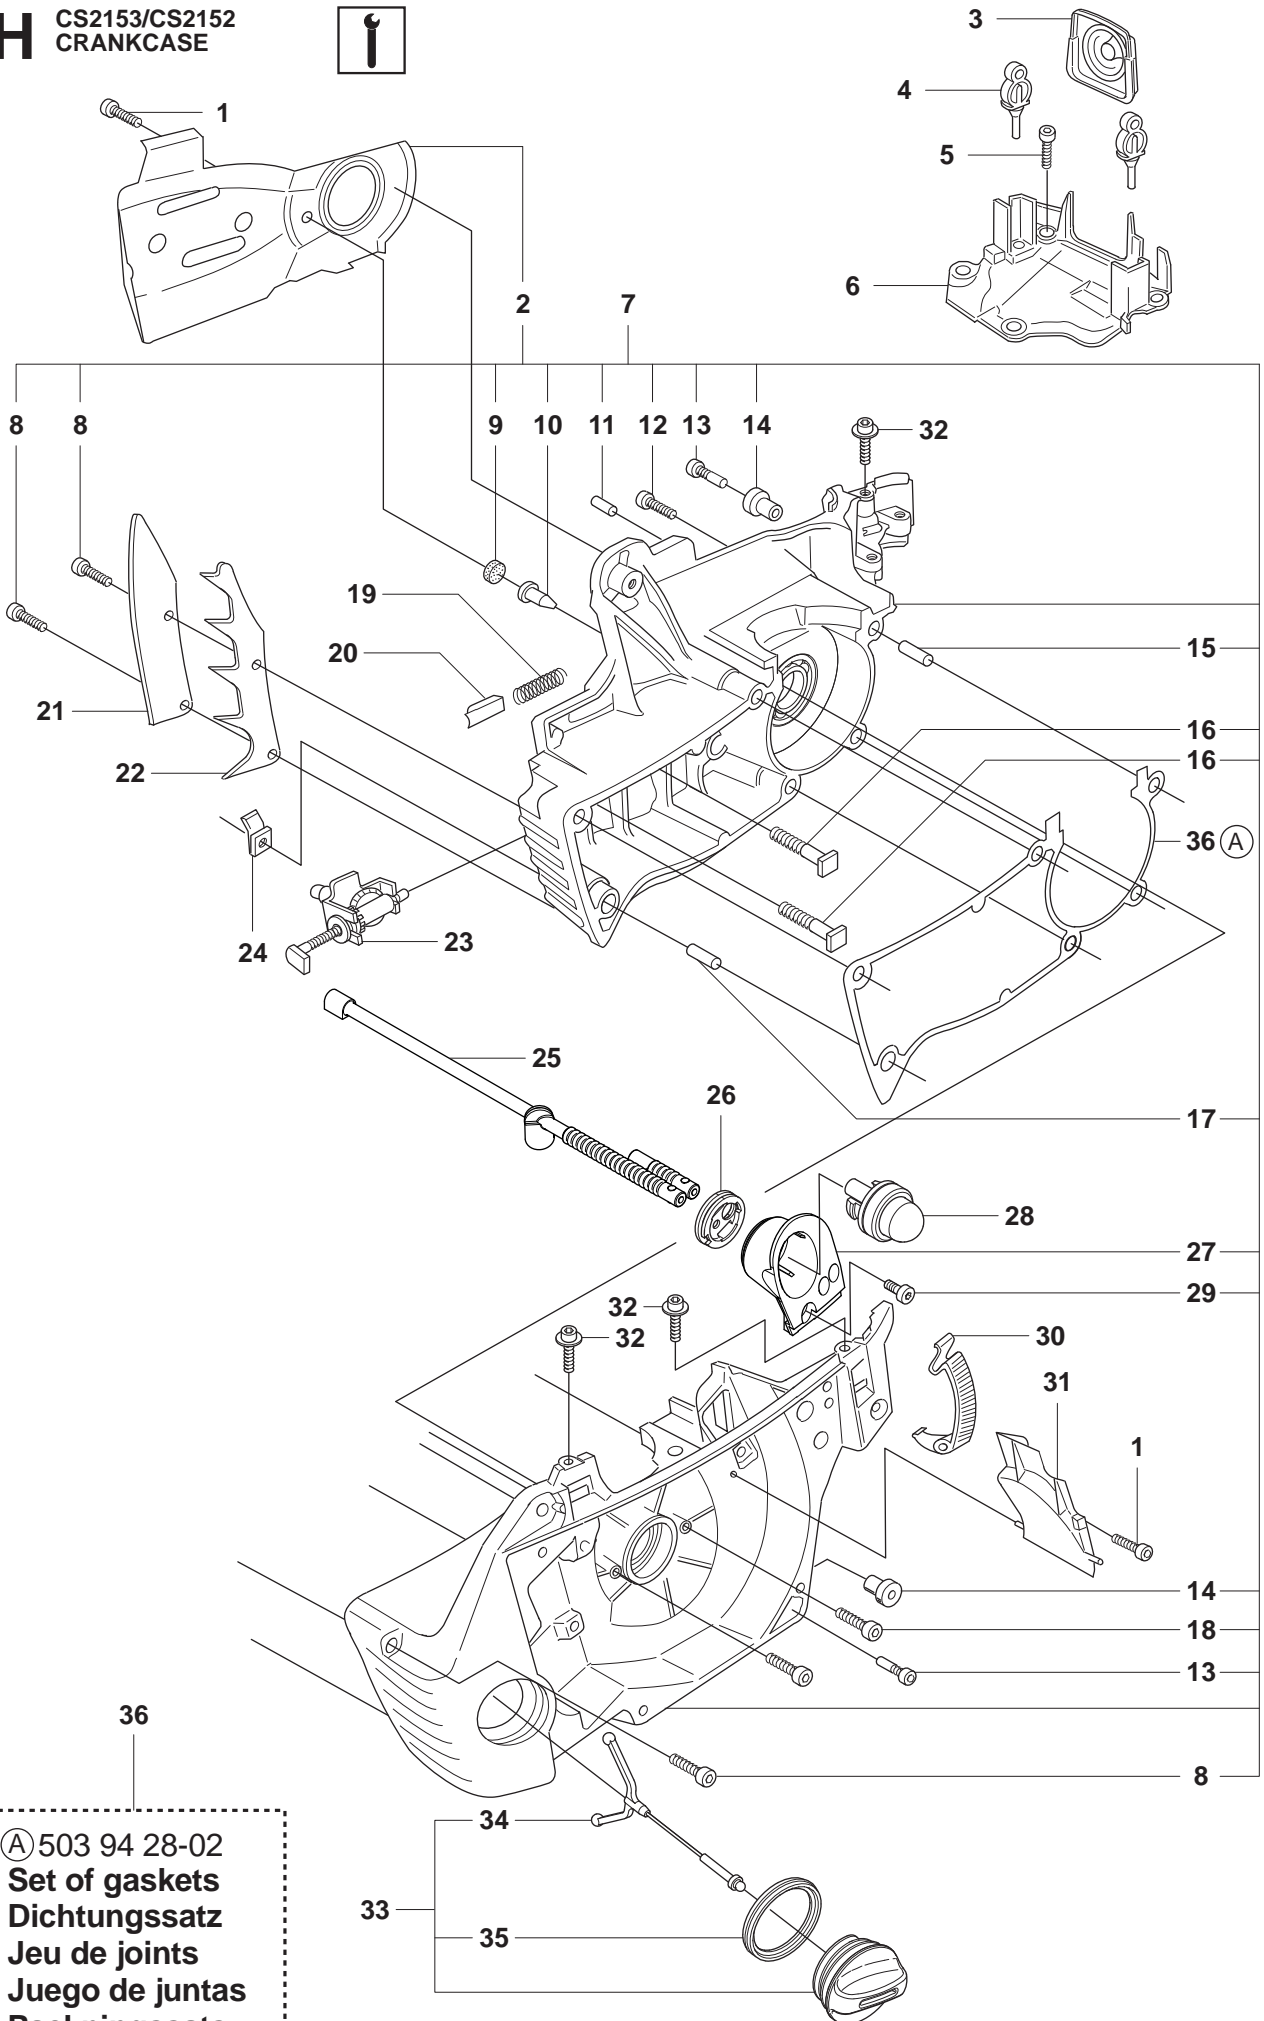

H CS2153/CS2152
CRANKCASE

Ⓐ 503 94 28-02
Set of gaskets
Dichtungssatz
Jeu de joints
Juego de juntas
Packningssats

Page H CS2153, CS2152		CRANKCASE		
Position	Article	Quantity	Notes	Kit
1	503 21 74-12	3		
2	537 40 56-01	1		7
3	537 14 65-01	1		
4	503 86 93-01	2		
5	503 21 75-12	4		
6	544 36 07-02	1		
7	537 17 19-06	1		
8	503 20 07-76	3		7
9	537 40 35-01	1		7
10	530 02 61-19	1		7
11	721 12 07-30	1		7
12	503 20 08-70	6		7
13	503 21 51-01	2		7
14	503 86 92-01	2		7
15	503 90 56-01	1		7
16	503 87 54-01	2		7
17	503 90 56-01	1		7
18	503 20 25-16	2		7
19	503 43 65-01	1		
20	503 89 24-01	1		
21	503 93 04-01	1		
22	503 90 59-01	1		
23	537 07 12-01	1		23
24	503 88 63-01	1		
25	544 33 10-01	1		
26	504 01 09-01	1		
27	504 07 15-04	1		7
28	503 93 66-01	1		
29	544 44 97-01	1		7
30	503 89 47-02	3		
31	503 88 86-01	1		
32	503 21 39-01	3		
33	537 28 15-01	1		
34	503 57 89-01	1		33
35	501 62 68-01	1		33
36	503 94 28-02	1	A = Set of gaskets