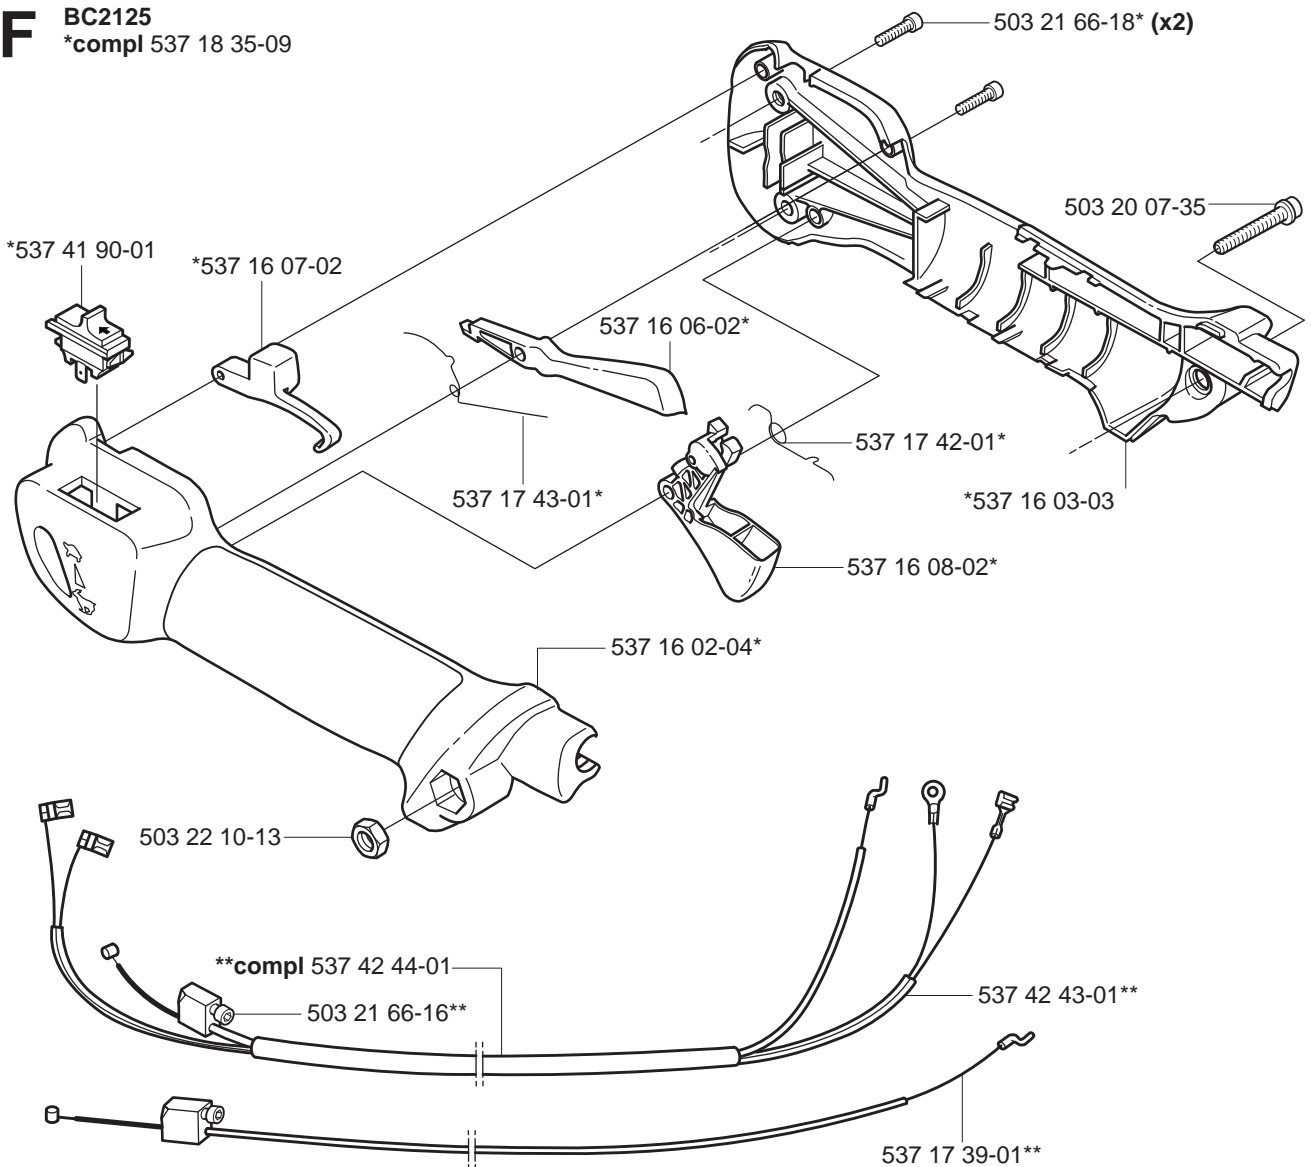

GT2125 GC2125 GC2125C BC2125

Spare parts

Ersatzteile

Pièces détachées

Reserve onderdelen

Repuestos

Reservdelar

A BC2125, GC2125, GC2125C
*compl 537 19 92-02

537 19 92-02

B GT2125

*compl 530 05 38-00

537 29 48-02 503 79 56-01

C GC2125

537 29 48-01 503 79 56-01

D GC2125C
*compl 537 07 99-01
**compl 544 36 75-01

537 29 48-01 503 79 56-01

F

GC2125
GC2125C
GT2125
*compl 503 85 29-04

**F**

BC2125
*compl 537 18 35-09

G

H

J

*compl 544 01 03-01
 **compl 503 87 33-05

537 31 29-01 (200-275 mm)

Olja Luftfilter
 Oil Airfilter
 Öl Luftfilter
 Aceite Filtro Air
 Huile Filtera aire

compl 502 02 28-02

Q

Vector 2-35/2-55

***compl 537 27 58-01**

***compl 537 27 58-03 US**

(1) 531 00 45-52
Set of gaskets
Dichtungssatz
Juego de juntas
Jeu de joints
Packningssatz