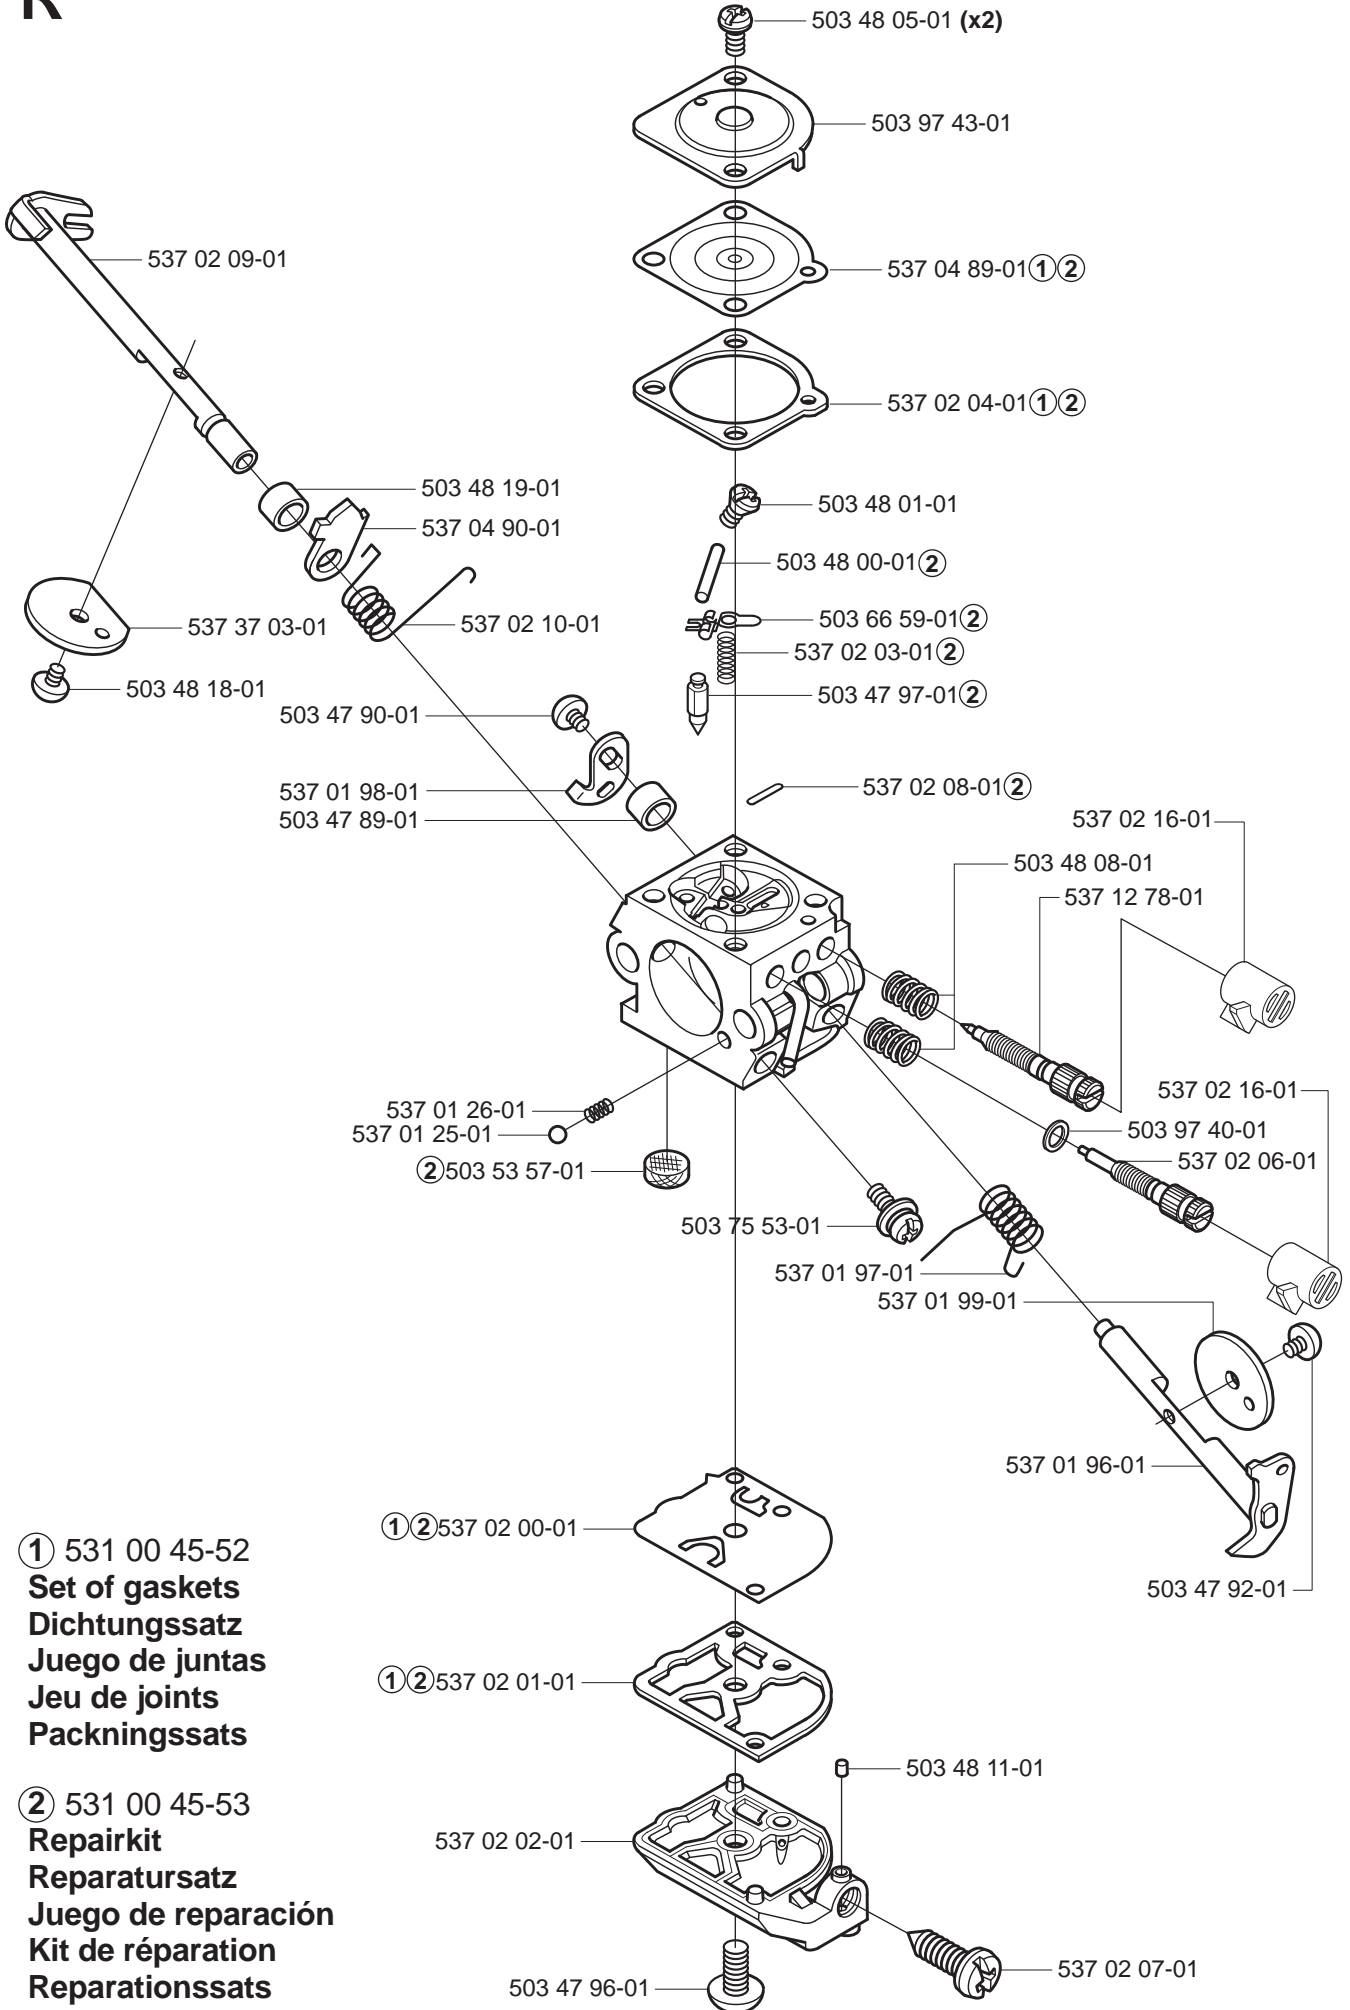

GT2125 GC2125 GC2125C BC2125

Spare parts

Ersatzteile

Pièces détachées

Reserve onderdelen

Repuestos

Reservdelar

A BC2125, GC2125, GC2125C
*compl 537 19 92-02

537 19 92-02

B GT2125

*compl 530 05 38-00

537 29 48-02 503 79 56-01

C GC2125

537 29 48-01 503 79 56-01

D GC2125C
*compl 537 07 99-01
**compl 544 36 75-01

537 29 48-01 503 79 56-01

537 31 29-01 (200-275 mm)

Olja Luftfilter
 Oil Airfilter
 Öl Luftfilter
 Aceite Filtro Air
 Huile Filtera aire

compl 502 02 28-02

Q

Vector 2-35/2-55

***compl 537 27 58-01**

***compl 537 27 58-03 US**

(1) 531 00 45-52
Set of gaskets
Dichtungssatz
Juego de juntas
Jeu de joints
Packningssatz