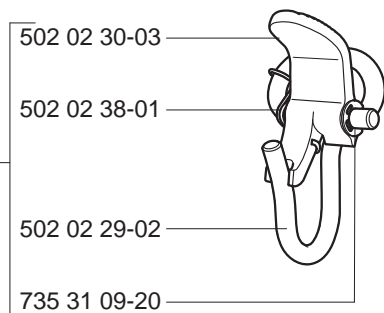

Q Accessories
Zubehöre
Accessoires
Acessorios
Tillbehör

GT2125
 *compl 537 18 96-02

BC2125
 *compl 537 29 95-01

BC2125
GC212
GC2125C
 *compl 503 93 42-04

GC2125
GC2125C
 *compl 503 97 71-03

537 10 10-01

Q Accessories
 Zubehöre
 Accessoires
 Acessorios
 Tillbehör

537 31 29-01 (200-275 mm)

Olja Luftfilter
 Oil Airfilter
 Öl Luftfilter
 Aceite Filtro Air
 Huile Filtera aire

compl 502 02 28-02

Q

Vector 2-35/2-55

***compl 537 27 58-01**

***compl 537 27 58-03 US**

(1) 531 00 45-52
Set of gaskets
Dichtungssatz
Juego de juntas
Jeu de joints
Packningssatz