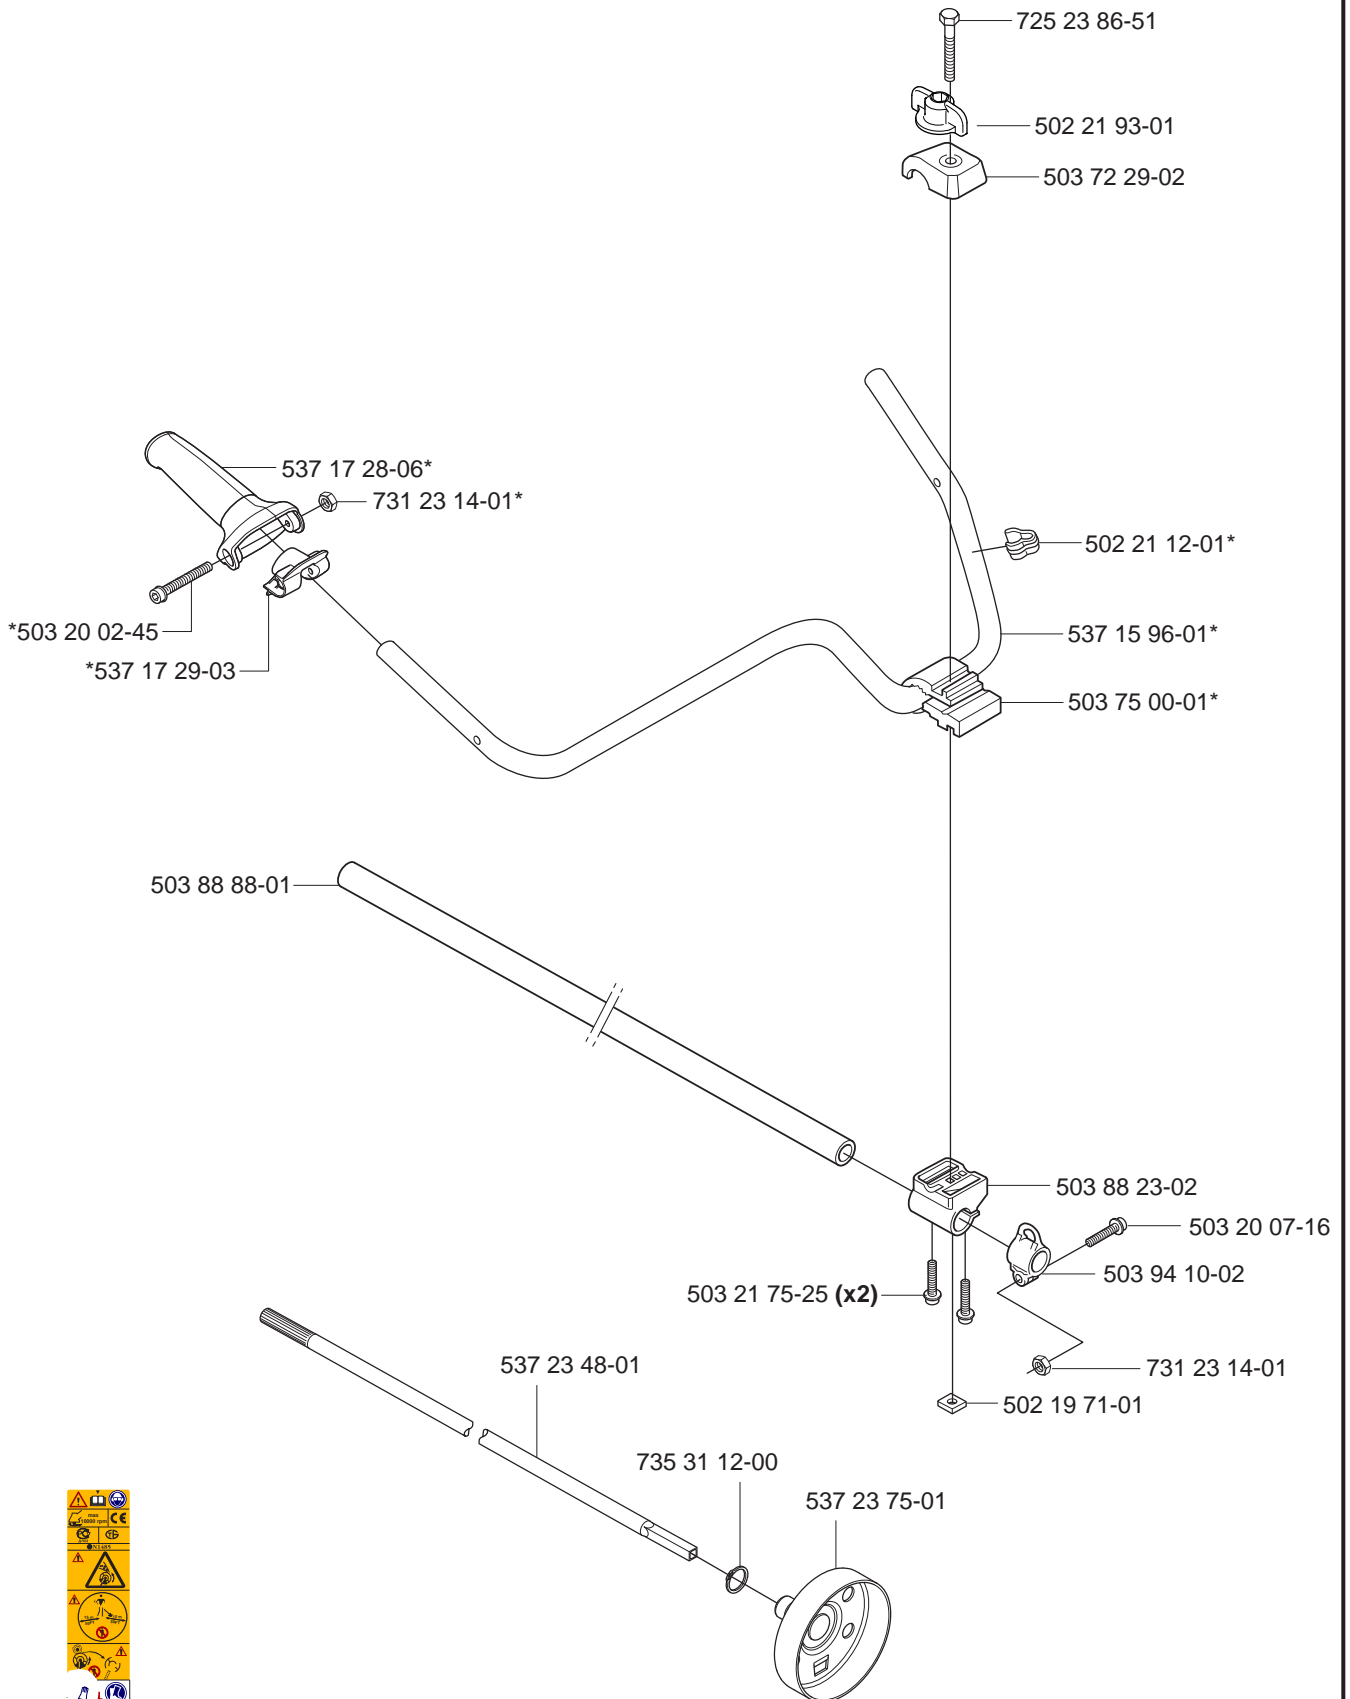

GT2125 GC2125 GC2125C BC2125

Spare parts

Ersatzteile

Pièces détachées

Reserve onderdelen

Repuestos

Reservdelar

A BC2125, GC2125, GC2125C
*compl 537 19 92-02

537 19 92-02

B GT2125

*compl 530 05 38-00

537 29 48-02 503 79 56-01

C GC2125

537 29 48-01 503 79 56-01

D GC2125C
*compl 537 07 99-01
**compl 544 36 75-01

537 29 48-01 503 79 56-01

F

GC2125
GC2125C
GT2125
*compl 503 85 29-04

**F**

BC2125
*compl 537 18 35-09

G

H

J

*compl 544 01 03-01
 **compl 503 87 33-05

**K**

*compl 537 06 86-01

L

*compl 537 41 87-01

M

*compl 537 16 19-01
**compl 537 08 51-02

N *compl 537 04 11-03
**compl 537 04 12-09
***compl 537 30 96-01

P *compl 503 85 24-74