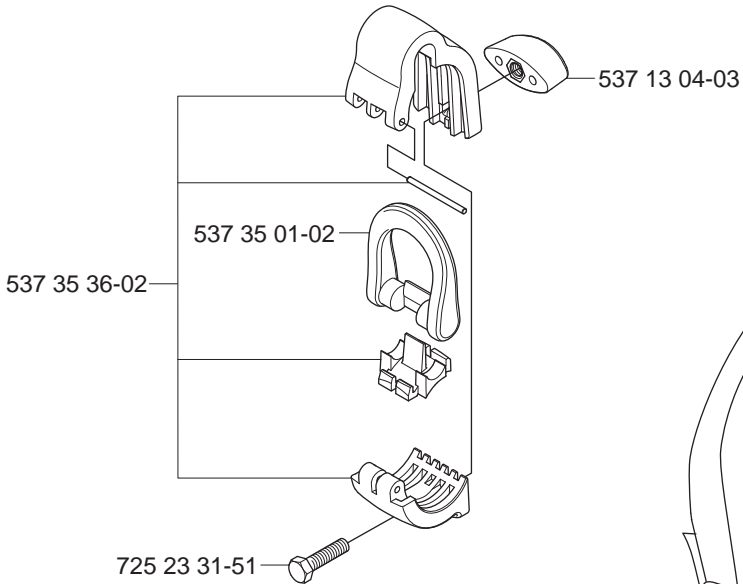

Q Accessories
Zubehöre
Accessoires
Acessorios
Tillbehör

GT2125
 *compl 537 18 96-02

BC2125
 *compl 537 29 95-01

BC2125
GC212
GC2125C
 *compl 503 93 42-04

GC2125
GC2125C
 *compl 503 97 71-03

537 10 10-01

Q Accessories
 Zubehöre
 Accessoires
 Acessorios
 Tillbehör

537 31 29-01 (200-275 mm)

Olja Luftfilter
 Oil Airfilter
 Öl Luftfilter
 Aceite Filtro Air
 Huile Filtera aire

compl 502 02 28-02

Q

Vector 2-35/2-55

***compl 537 27 58-01**

***compl 537 27 58-03 US**

(1) 531 00 45-52
Set of gaskets
Dichtungssatz
Juego de juntas
Jeu de joints
Packningssatz