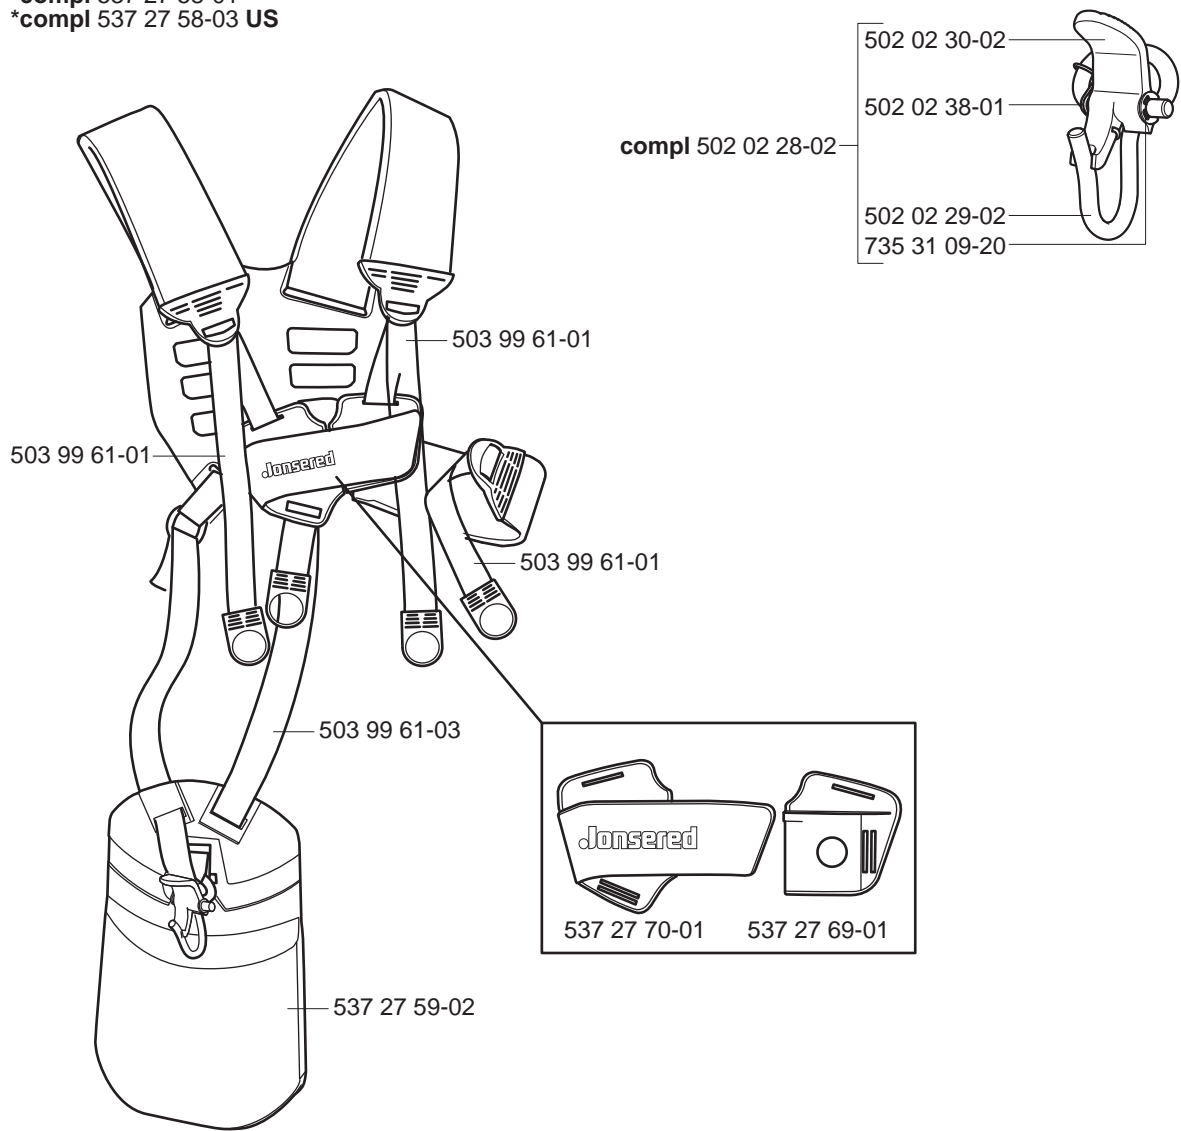

537 31 29-01 (200-275 mm)

Olja Luftfilter
 Oil Airfilter
 Öl Luftfilter
 Aceite Filtro Air
 Huile Filtera aire

compl 502 02 28-02

Q

Vector 2-35/2-55

***compl 537 27 58-01**

***compl 537 27 58-03 US**

(1) 531 00 45-52
Set of gaskets
Dichtungssatz
Juego de juntas
Jeu de joints
Packningssatz