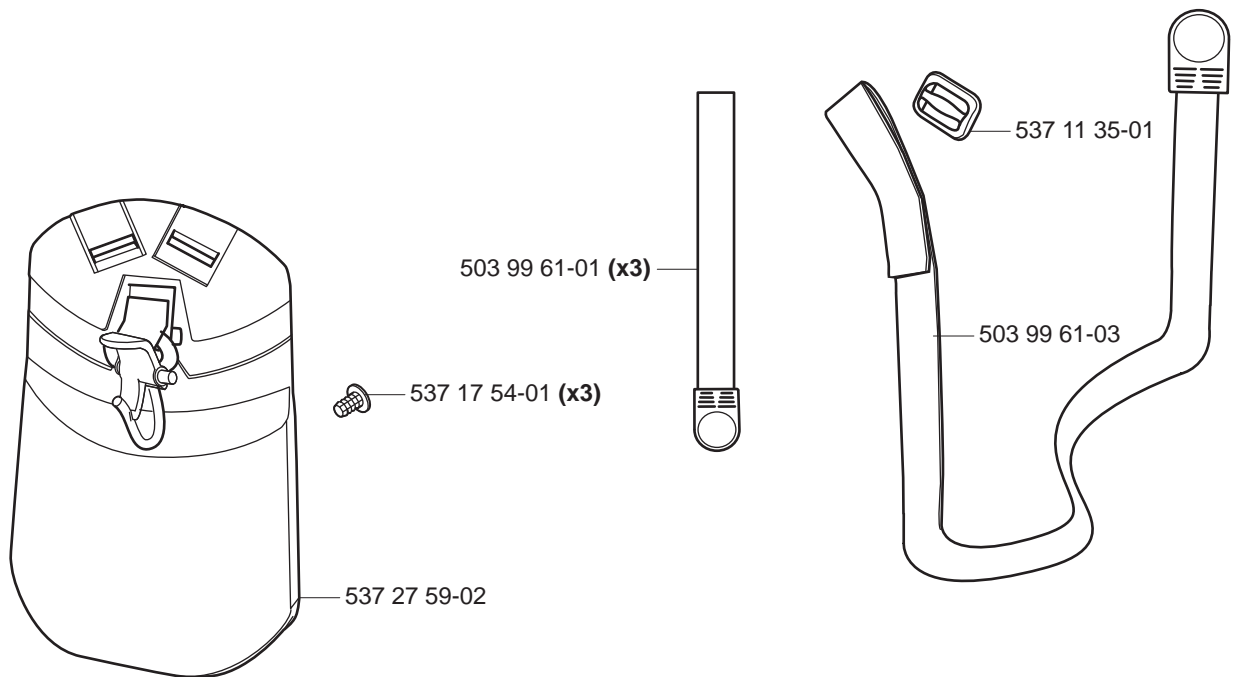

537 31 29-01 (200-275 mm)

Olja Luftfilter
 Oil Airfilter
 Öl Luftfilter
 Aceite Filtro Air
 Huile Filtera aire

compl 502 02 28-02

Q

Vector 2-35/2-55

***compl 537 27 58-01**

***compl 537 27 58-03 US**

(1) 531 00 45-52
Set of gaskets
Dichtungssatz
Juego de juntas
Jeu de joints
Packningssatz