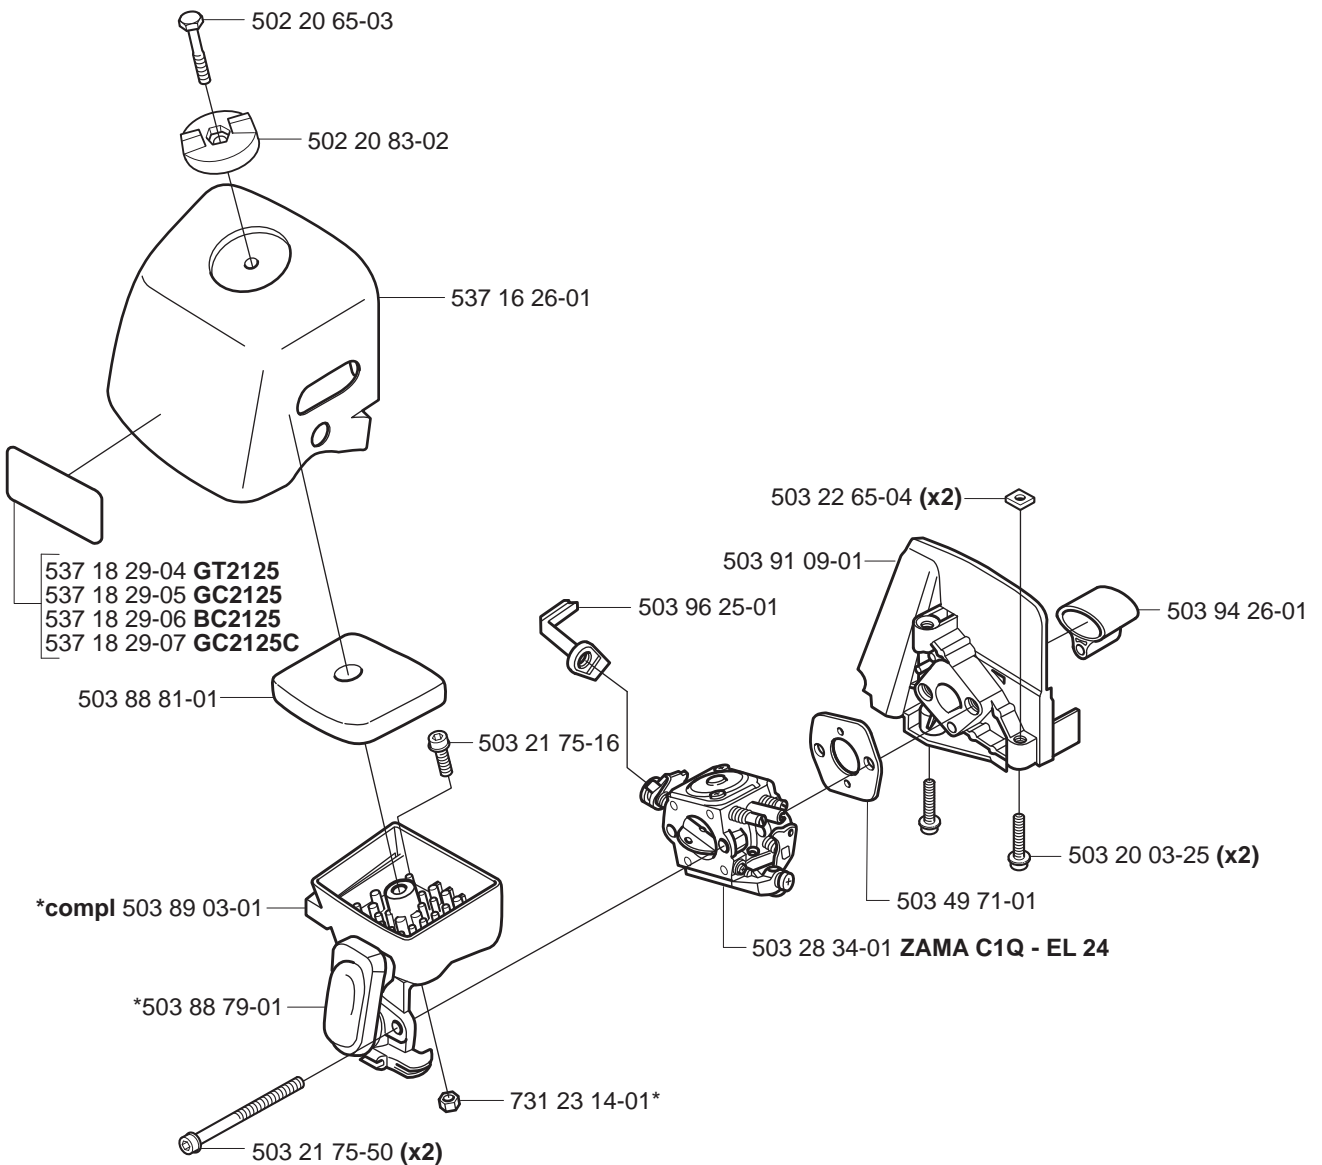

537 19 92-02

B GT2125

*compl 530 05 38-00

537 29 48-02 503 79 56-01

C GC2125

537 29 48-01 503 79 56-01

D GC2125C
*compl 537 07 99-01
**compl 544 36 75-01

537 29 48-01 503 79 56-01

F

GC2125
GC2125C
GT2125
*compl 503 85 29-04

**F**

BC2125
*compl 537 18 35-09

G

H

J

*compl 544 01 03-01
 **compl 503 87 33-05

537 31 29-01 (200-275 mm)

Olja Luftfilter
 Oil Airfilter
 Öl Luftfilter
 Aceite Filtro Air
 Huile Filtera aire

compl 502 02 28-02

Q

Vector 2-35/2-55

***compl 537 27 58-01**

***compl 537 27 58-03 US**

(1) 531 00 45-52
Set of gaskets
Dichtungssatz
Juego de juntas
Jeu de joints
Packningssatz