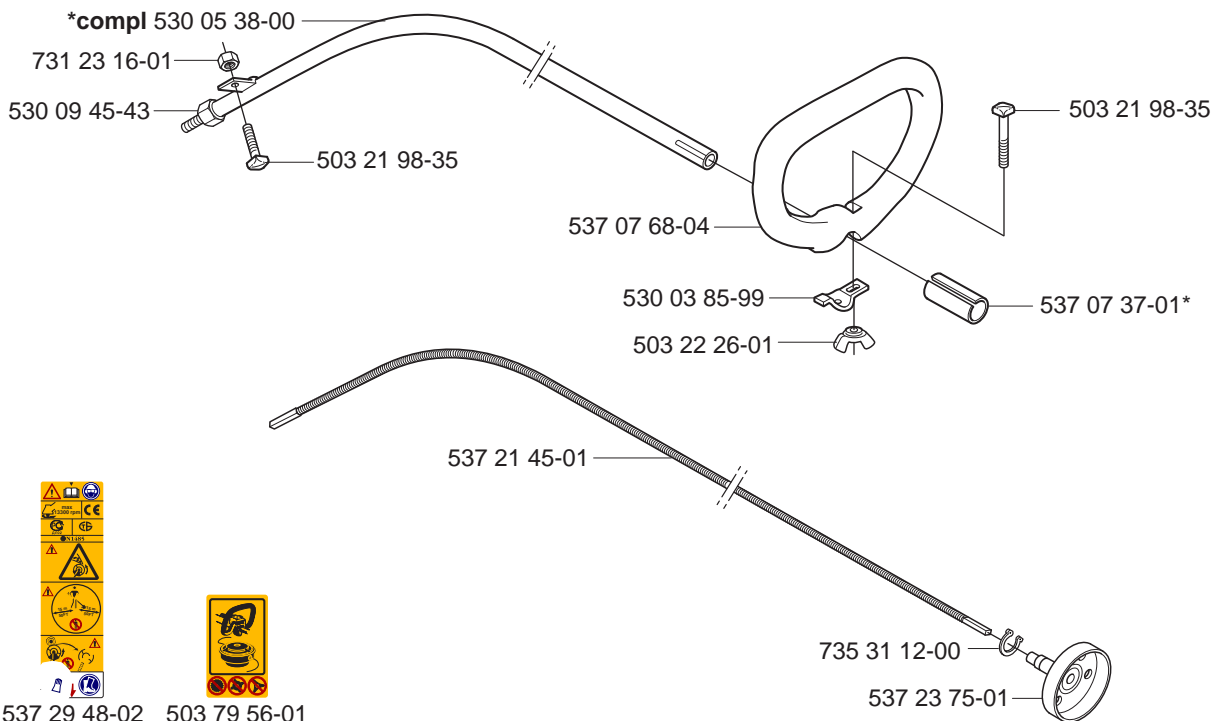

GT2125 GC2125 GC2125C BC2125

Spare parts

Ersatzteile

Pièces détachées

Reserve onderdelen

Repuestos

Reservdelar

A BC2125, GC2125, GC2125C
*compl 537 19 92-02

537 19 92-02

B GT2125

*compl 530 05 38-00

537 29 48-02 503 79 56-01

C GC2125

537 29 48-01 503 79 56-01

D GC2125C
*compl 537 07 99-01
**compl 544 36 75-01

537 29 48-01 503 79 56-01

**K**

*compl 537 06 86-01

L

*compl 537 41 87-01

M

*compl 537 16 19-01
**compl 537 08 51-02

N *compl 537 04 11-03
**compl 537 04 12-09
***compl 537 30 96-01

P *compl 503 85 24-74

537 31 29-01 (200-275 mm)

Olja Luftfilter
 Oil Airfilter
 Öl Luftfilter
 Aceite Filtro Air
 Huile Filtera aire

compl 502 02 28-02

Q

Vector 2-35/2-55

***compl 537 27 58-01**

***compl 537 27 58-03 US**

(1) 531 00 45-52
Set of gaskets
Dichtungssatz
Juego de juntas
Jeu de joints
Packningssatz