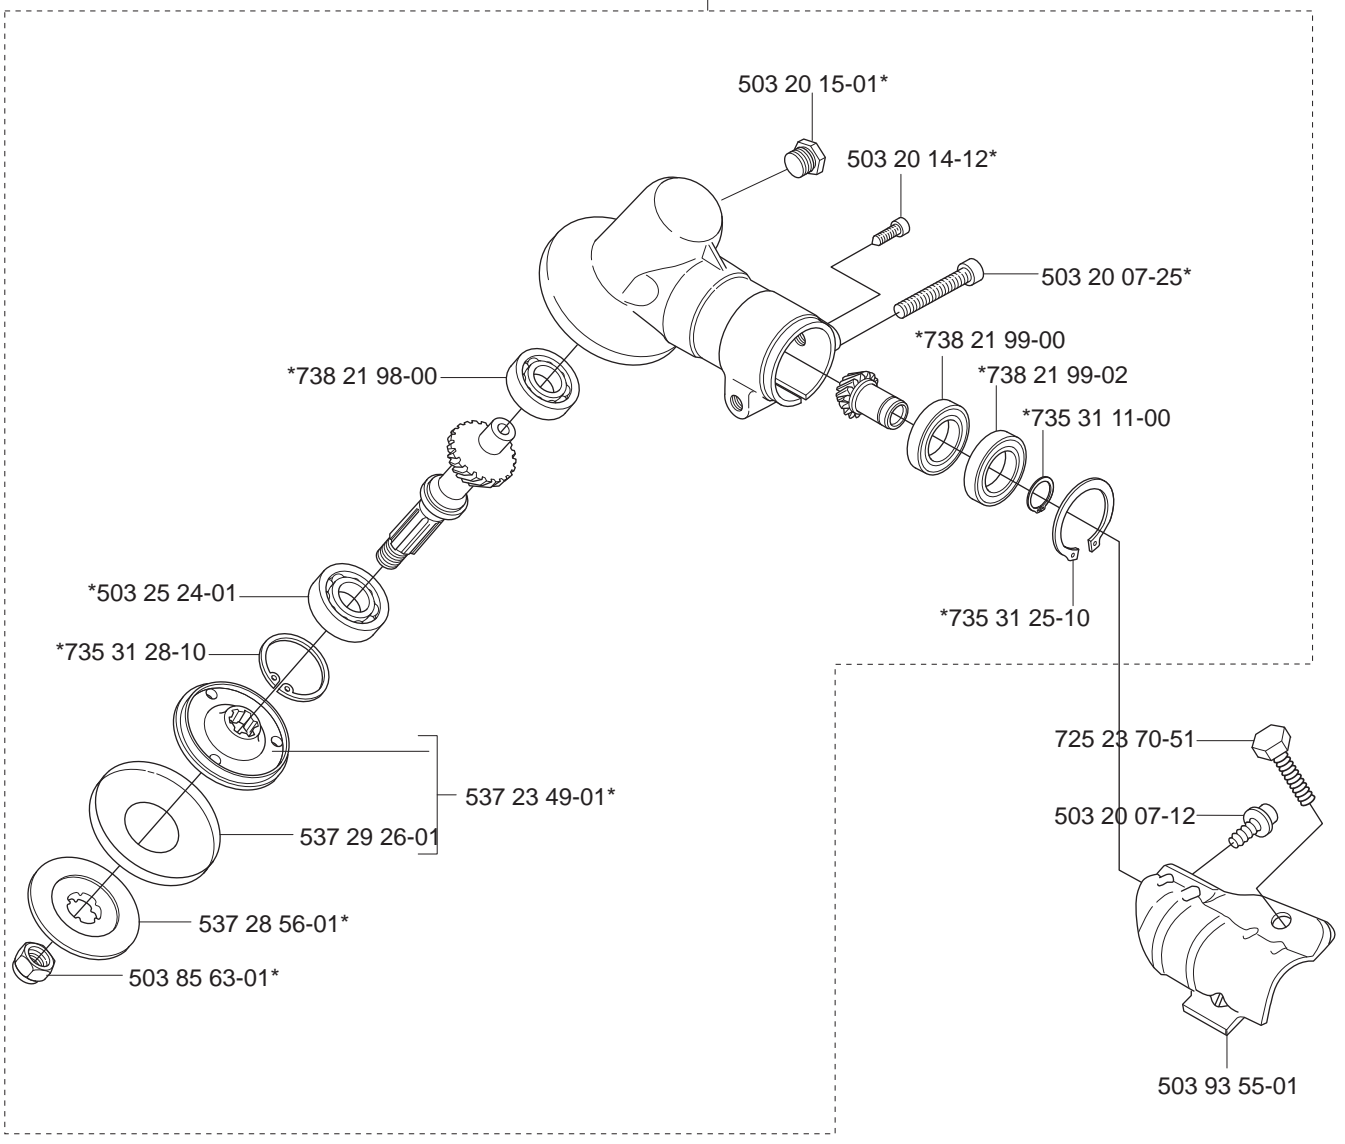

GT2125 GC2125 GC2125C BC2125

Spare parts

Ersatzteile

Pièces détachées

Reserve onderdelen

Repuestos

Reservdelar

A BC2125, GC2125, GC2125C
*compl 537 19 92-02

537 19 92-02

B GT2125

*compl 530 05 38-00

537 29 48-02 503 79 56-01

C GC2125

537 29 48-01 503 79 56-01

D GC2125C
*compl 537 07 99-01
**compl 544 36 75-01

537 29 48-01 503 79 56-01

**K**

*compl 537 06 86-01

L

*compl 537 41 87-01

M

*compl 537 16 19-01
**compl 537 08 51-02

N *compl 537 04 11-03
**compl 537 04 12-09
***compl 537 30 96-01

P *compl 503 85 24-74

537 31 29-01 (200-275 mm)

Olja Luftfilter
 Oil Airfilter
 Öl Luftfilter
 Aceite Filtro Air
 Huile Filtera aire

compl 502 02 28-02

Q

Vector 2-35/2-55

***compl 537 27 58-01**

***compl 537 27 58-03 US**

(1) 531 00 45-52
Set of gaskets
Dichtungssatz
Juego de juntas
Jeu de joints
Packningssatz