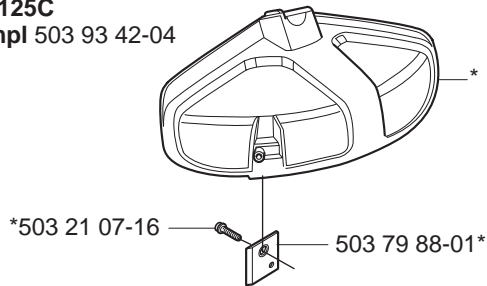

BC2125
GC212
GC2125C
*compl 503 93 42-04