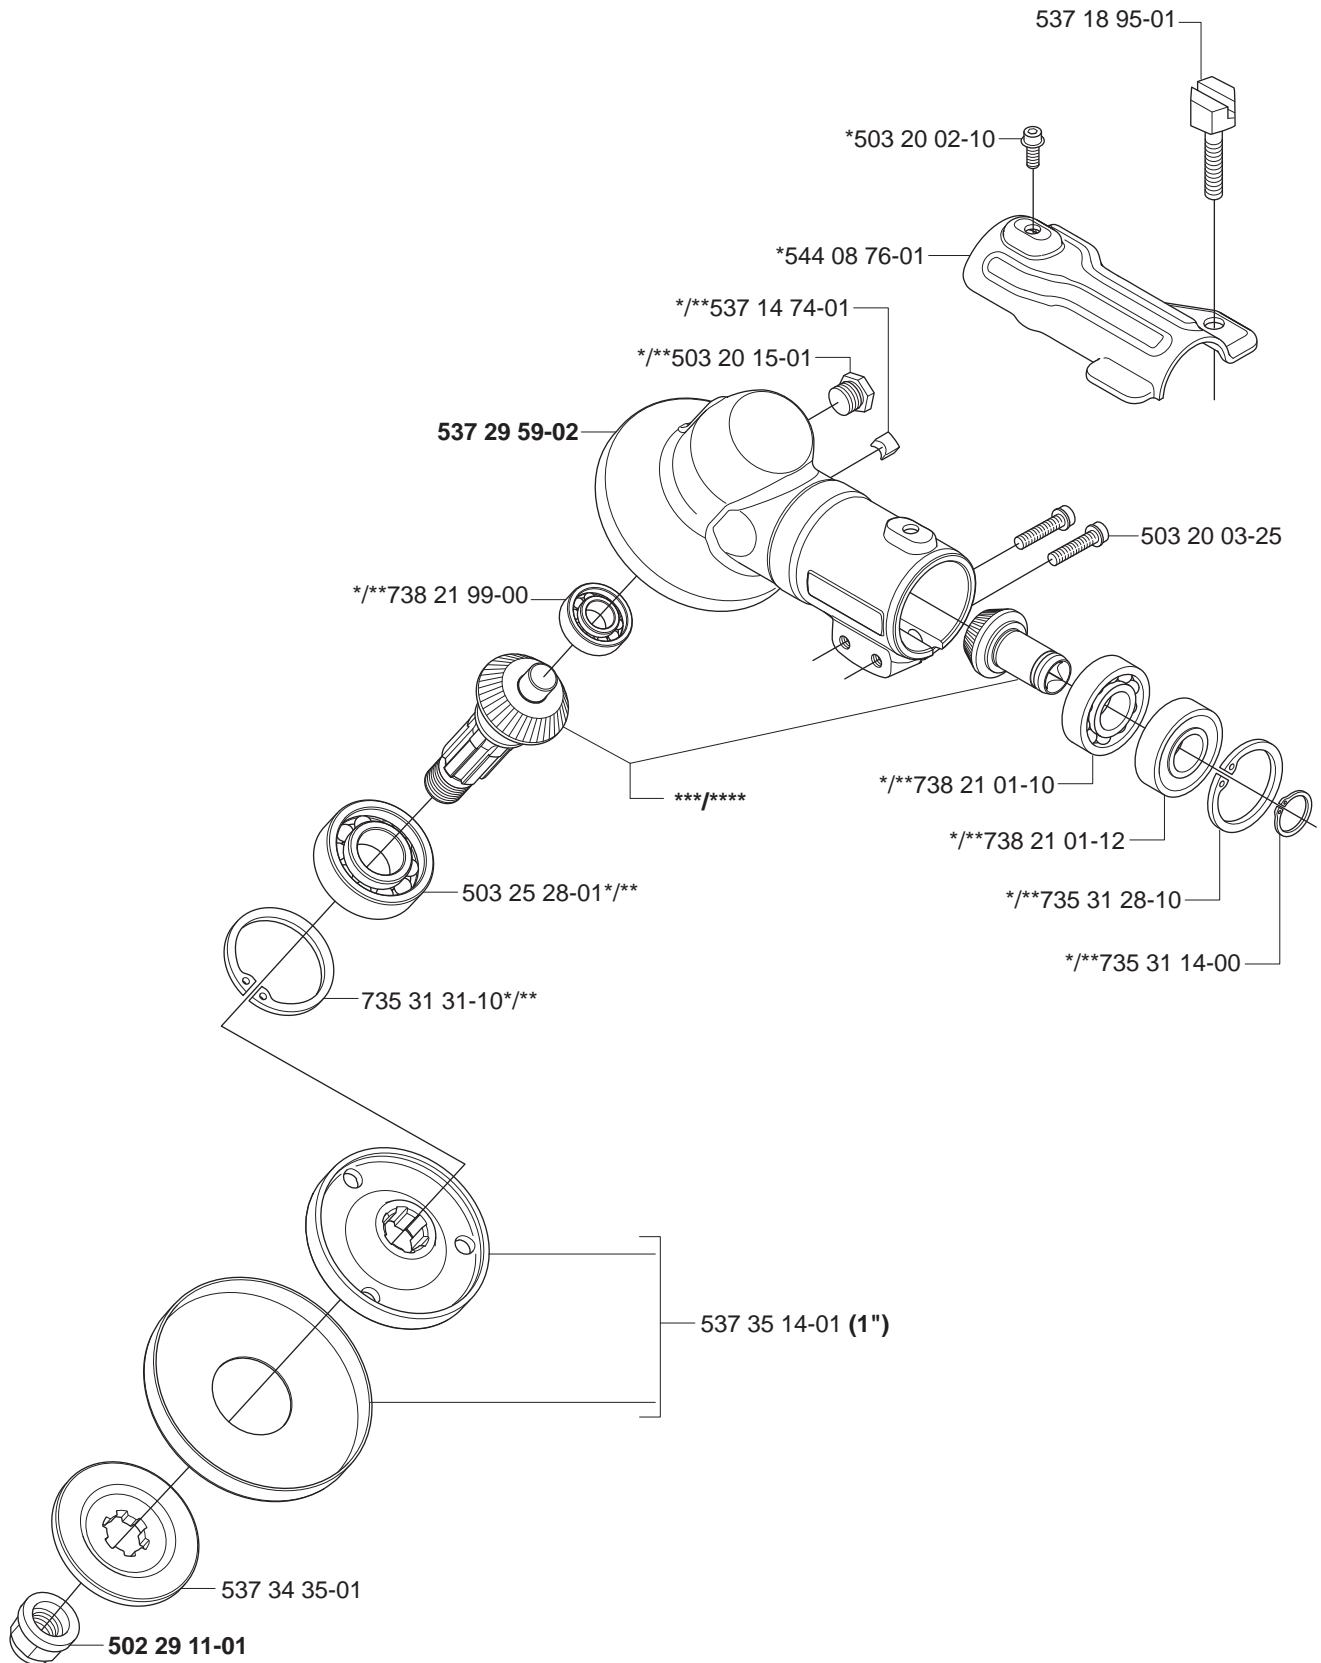

# GC2236

Spare parts  
Ersatzteile  
Pièces détachées  
Reserve onderdelen  
Repuestos  
Reservdelar

- A** \*compl 544 21 64-01 (BC2236, CC2036) (1:1.4)  
 \*\*compl 537 29 58-02 (GC2236) (1:1.29)  
 \*\*\*compl 505 13 33-01 (BC2236, CC2036) (1:1.4)  
 \*\*\*\*compl 505 13 34-01 (GC2236) (1:1.29)