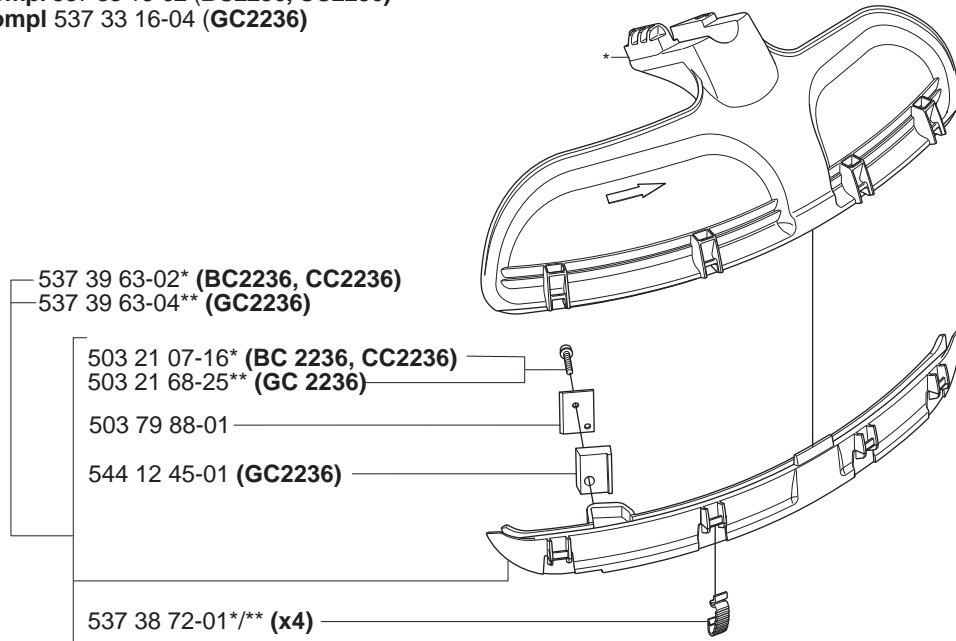

544 20 98-02

**CC 2236**

544 20 98-05

**P**

**Q**

\*compl 544 40 06-01  $\varnothing=38$  mm

**R** \*compl 544 03 90-01

**S** \*compl 544 03 89-01

**T**

\*compl 544 32 56-01 (ZAMA C1Q-EL36)

**Zama C1Q-EL36**

**U** \*compl 501 32 04-01 (BC2236, CC2236)

\*compl 537 33 16-02 (BC2236, CC2236)

\*\*compl 537 33 16-04 (GC2236)

\*compl 537 34 94-04

**V** Accessories  
 Zubehöre  
 Accessoires  
 Accesorios  
 Tillbehör