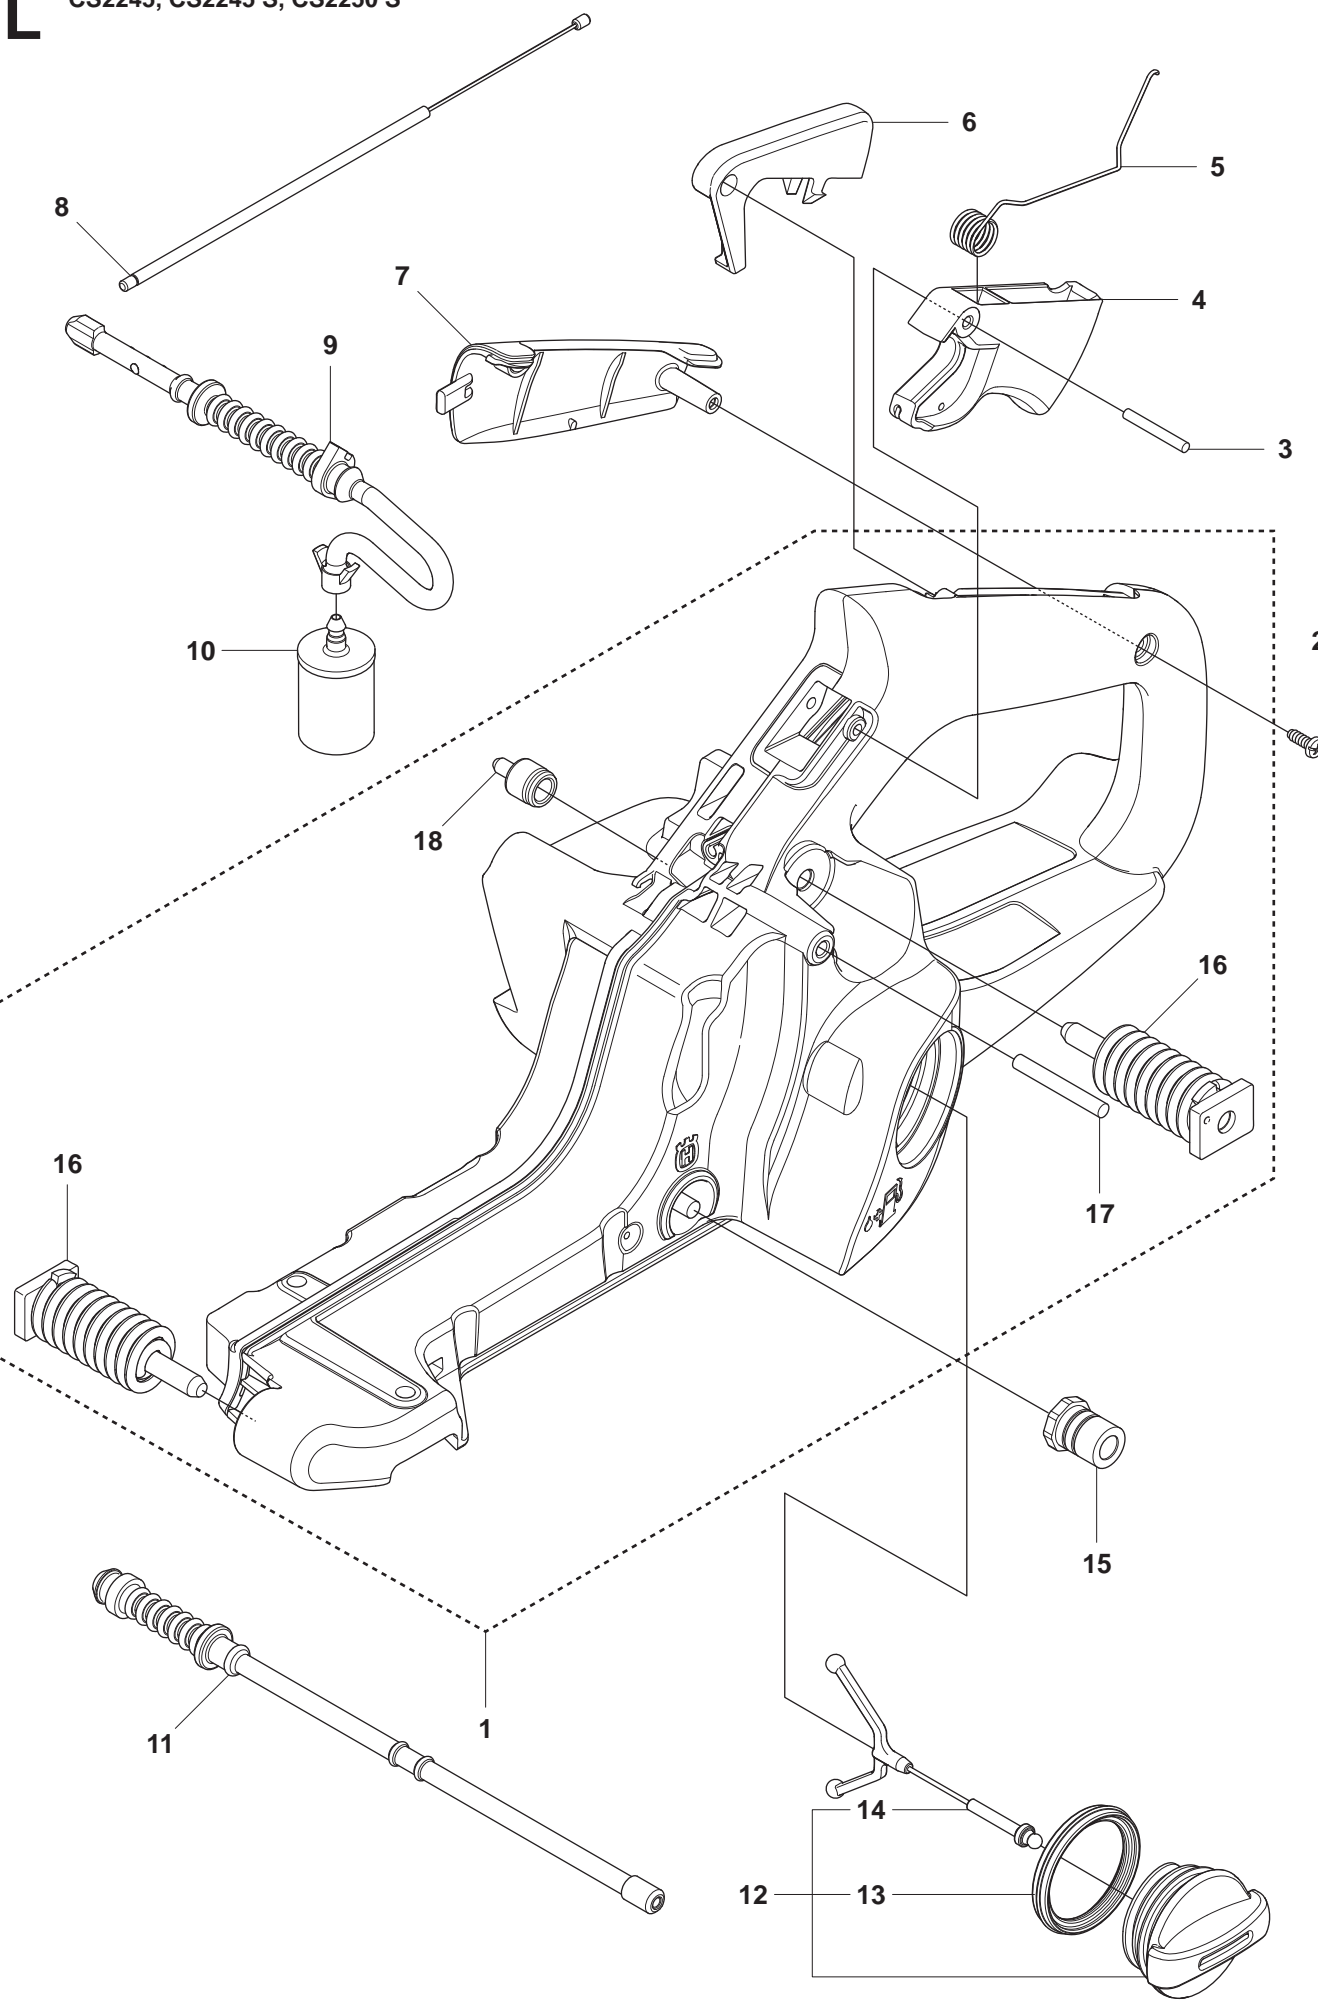

Page L
CS2245 / CS2245S / CS2250S

Pos.	Compl No.	Part No.	Quantity	Notes
1		537 43 79-03	1	
2		503 21 28-10	1	
3		720 18 25-20	1	
4		544 09 97-02	1	
5		544 09 99-01	1	
6		544 09 98-02	1	
7		504 12 22-02	1	
8		544 12 03-01	1	
9		544 12 86-01	1	
10		503 44 32-01	1	
11		544 12 97-01	1	
12		544 11 12-02	1	
13	544 11 12-02	537 21 50-01	1	
14	544 11 12-02	503 57 89-01	1	
15		501 00 76-01	1	
16	537 43 79-03	544 10 12-01	2	
17	537 43 79-03	721 12 63-39	1	
18	537 43 79-03	537 35 95-01	1