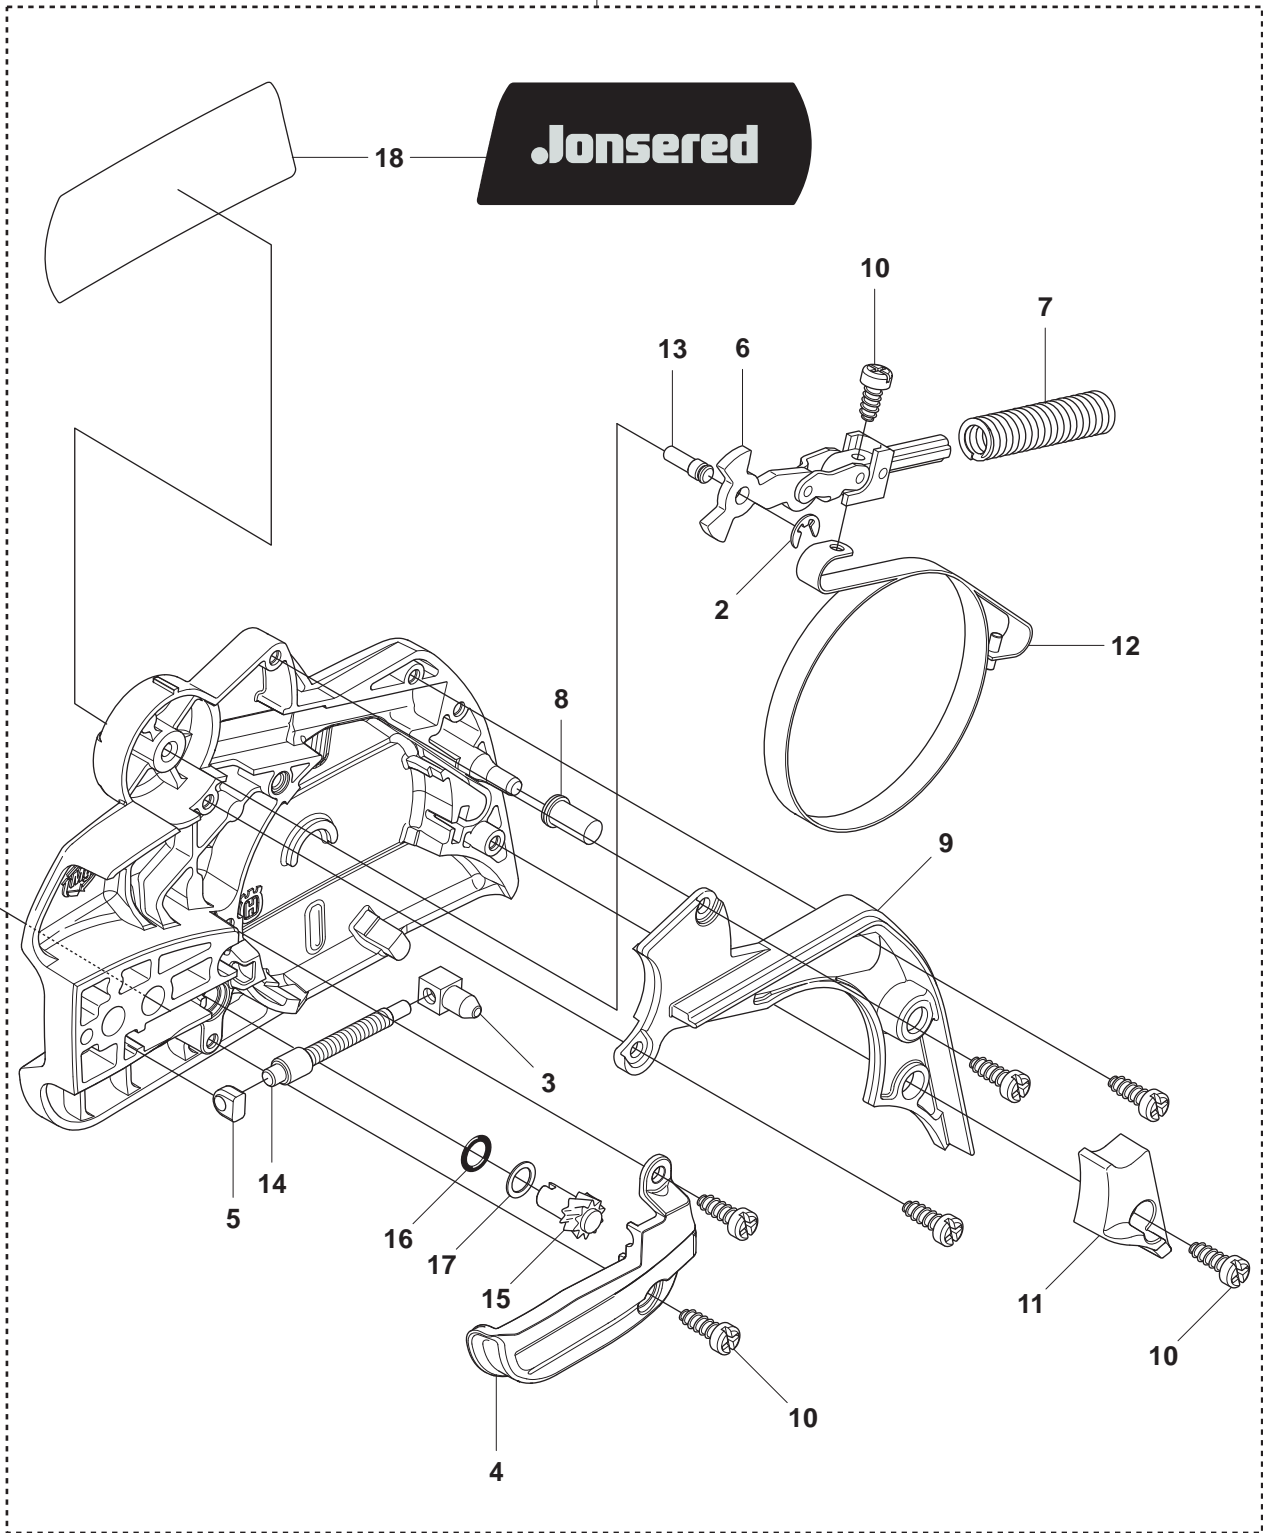

Reservdelar

A1 CS2245 S, CS2250 S

Page A1
CS2245S / CS2250S

Pos.	Compl No.	Part No.	Quantity	Notes
1		544 21 72-02	1	
2	544 21 72-02	537 34 76-01	1	
3	544 21 72-02	537 04 30-01	1	
4	544 21 72-02	544 08 30-01	1	
5	544 21 72-02	503 85 52-01	1	
6	544 21 72-02	503 46 59-01	1	
7	544 21 72-02	544 08 29-01	1	
8	544 21 72-02	503 89 08-02	1	
9	544 21 72-02	503 89 29-01	1	
10	544 21 72-02	735 31 08-20	1	
11	544 21 72-02	537 39 29-01	1	
12	544 21 72-02	537 34 72-02	1	
13	544 21 72-02	537 39 26-02	1	
14	544 21 72-02	544 35 75-02	1	
15	544 21 72-02	503 21 70-10	10	
16	544 21 72-02	544 84 55-01	1	
17	544 21 72-02	544 25 05-01	1	
18		537 34 78-02	1	

1

Pos.	Compl No.	Part No.	Quantity	Notes
1		544 09 79-03	1	
2	544 09 79-03	544 37 68-02	1	
3	544 09 79-03	537 28 66-01	1	
4	544 09 79-03	540 06 33-01	1	
5	544 09 79-03	537 01 74-01	1	
6	544 09 79-03	503 89 08-02	1	
7	544 09 79-03	503 46 59-01	1	
8	544 09 79-03	503 85 52-01	1	
9	544 09 79-03	544 08 29-01	1	
10	544 09 79-03	503 21 70-10	7	
11	544 09 79-03	544 08 30-01	1	
12	544 09 79-03	537 04 30-01	1	
13	544 09 79-03	503 89 29-01	1	
14	544 09 79-03	537 39 70-01	1	
15	544 09 79-03	537 07 94-02	1	
16	544 09 79-03	740 48 07-02	1	
17	544 09 79-03	503 23 00-63	1	
18	544 09 79-03	544 37 68-02	1	
19		503 22 00-01	1	