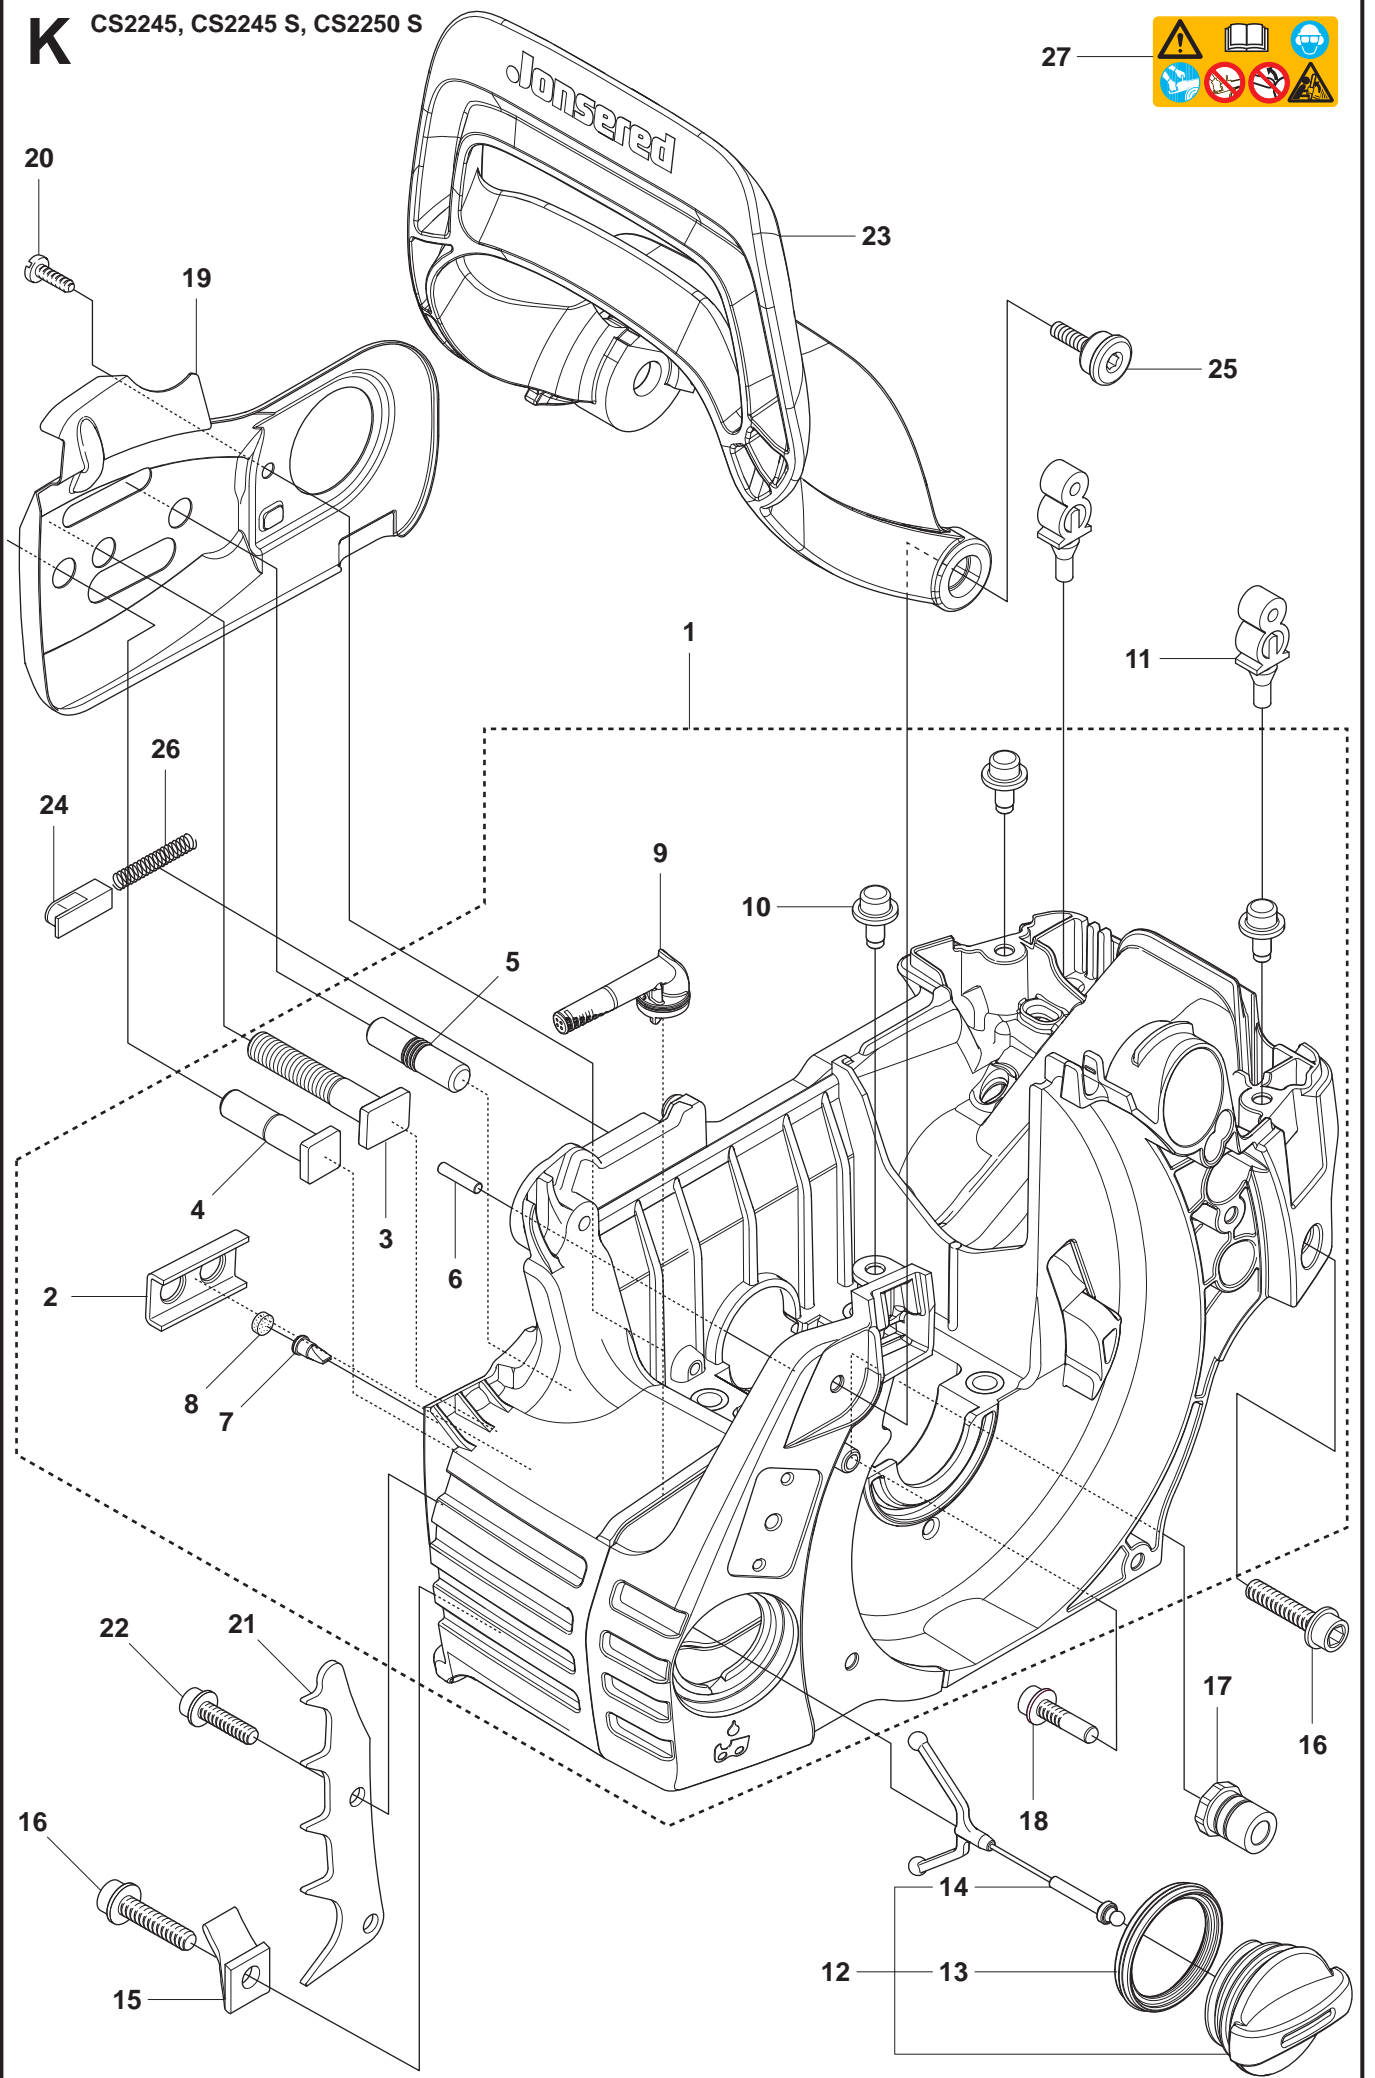

K

CS2245, CS2245 S, CS2250 S

27

Page K
CS2245 / CS2245S / CS2250S

Pos.	Compl No.	Part No.	Quantity	Notes
1		537 43 82-03	1	
2	537 43 82-03	503 87 58-02	1	
3	537 43 82-03	503 87 54-02	1	
4	537 43 82-03	537 33 46-01	1	
5	537 43 82-03	544 03 64-01	1	
6	537 43 82-03	503 24 09-05	1	
7	537 43 82-03	530 02 61-19	1	
8	537 43 82-03	537 40 35-01	1	
9	537 43 82-03	544 08 33-01	1	
10	537 43 82-03	544 33 16-01	3	
11		503 86 93-01	2	
12		544 11 12-02	1	
13	544 11 12-02	537 21 50-01	1	
14	544 11 12-02	503 57 89-01	1	
15		503 88 63-01	1	
16		544 31 62-01	2	
17		501 00 76-01	2	
18		503 21 51-03	1	
19		544 09 40-01	1	
20		503 21 70-10	1	
21		503 90 59-01	1	
22		503 21 75-20	2	
23		502 30 09-01	1	
24		503 89 24-01	1	
25		503 89 30-02	2	
26		503 43 65-01	1	
27		505 55 76-01	1