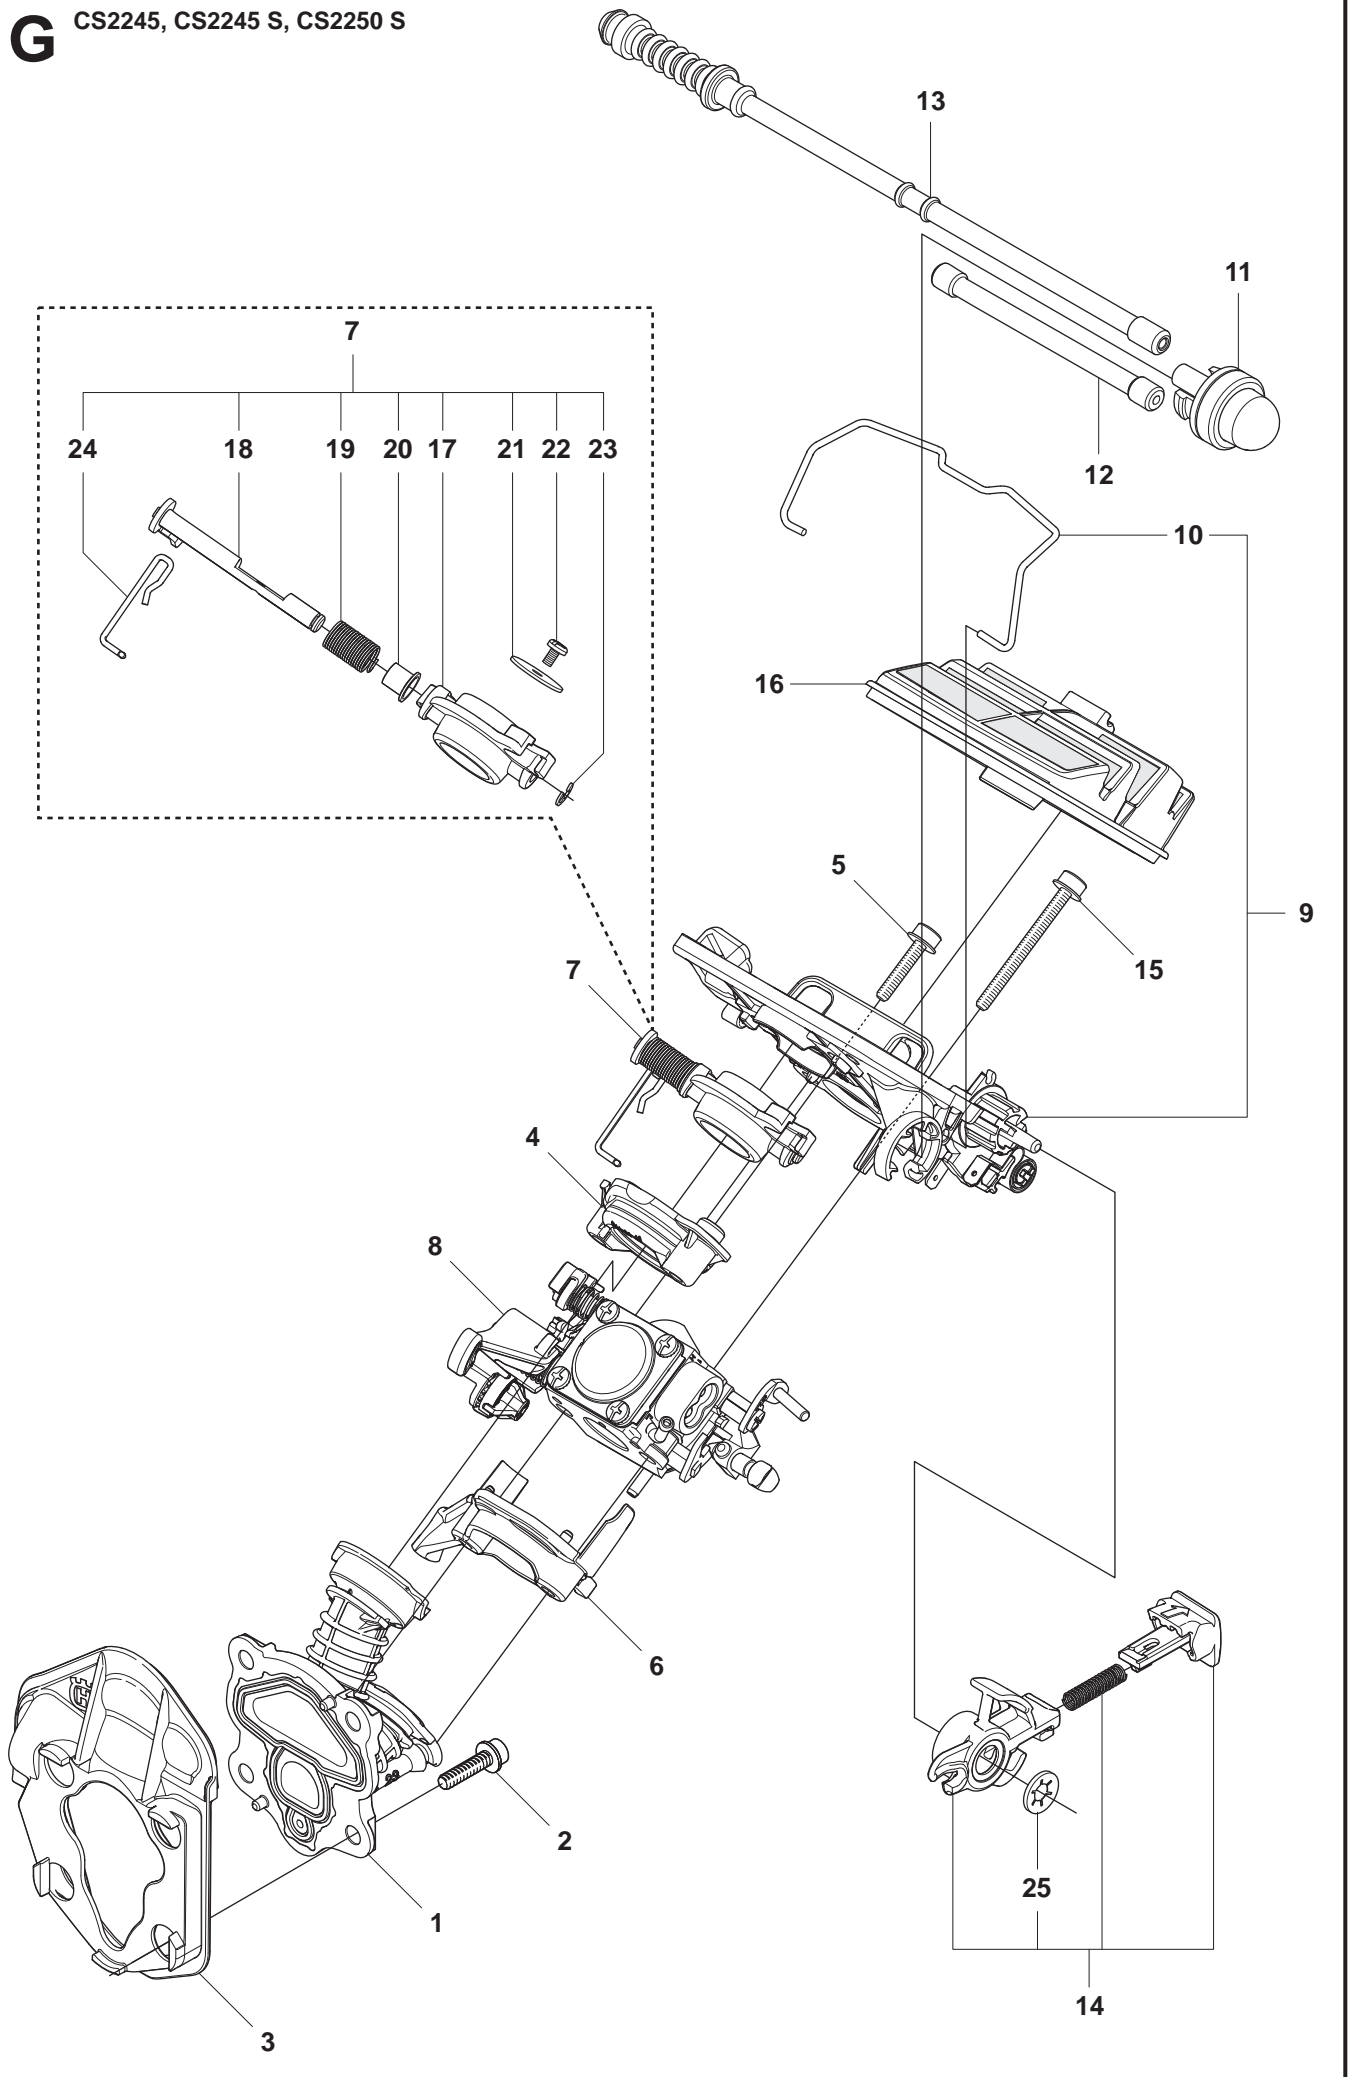

G

CS2245, CS2245 S, CS2250 S

Page G
CS2245 / CS2245S / CS2250S

Pos.	Compl No.	Part No.	Quantity	Notes
1		544 08 23-01	1	
2		503 20 02-16	4	
3		544 08 38-01	1	
4		544 08 40-01	1	
5		503 21 07-25	2	
6		544 08 41-01	1	
7		544 14 82-01	1	
8		506 45 04-01	1	
9		544 08 05-01	1	
10	544 08 05-01	544 23 14-01	1	
11		503 93 66-01	1	
12		544 40 19-01	1	
13		544 12 97-01	1	
14		544 35 99-02	1	
15		503 21 07-50	2	
16		544 08 08-01	1	LS PA 80
16		544 08 08-02	1	LS PA 44
16		544 08 08-03	1	Felt
17	544 14 82-01	502 08 07-01	1	
18	544 14 82-01	502 08 10-01	1	
19	544 14 82-01	502 08 11-01	1	
20	544 14 82-01	502 08 08-01	1	
21	544 14 82-01	502 08 12-01	1	
22	544 14 82-01	503 48 18-01	1	
23	544 14 82-01	537 38 52-01	1	
24	544 14 82-01	502 08 09-01	1	
25		735 58 30-00	1