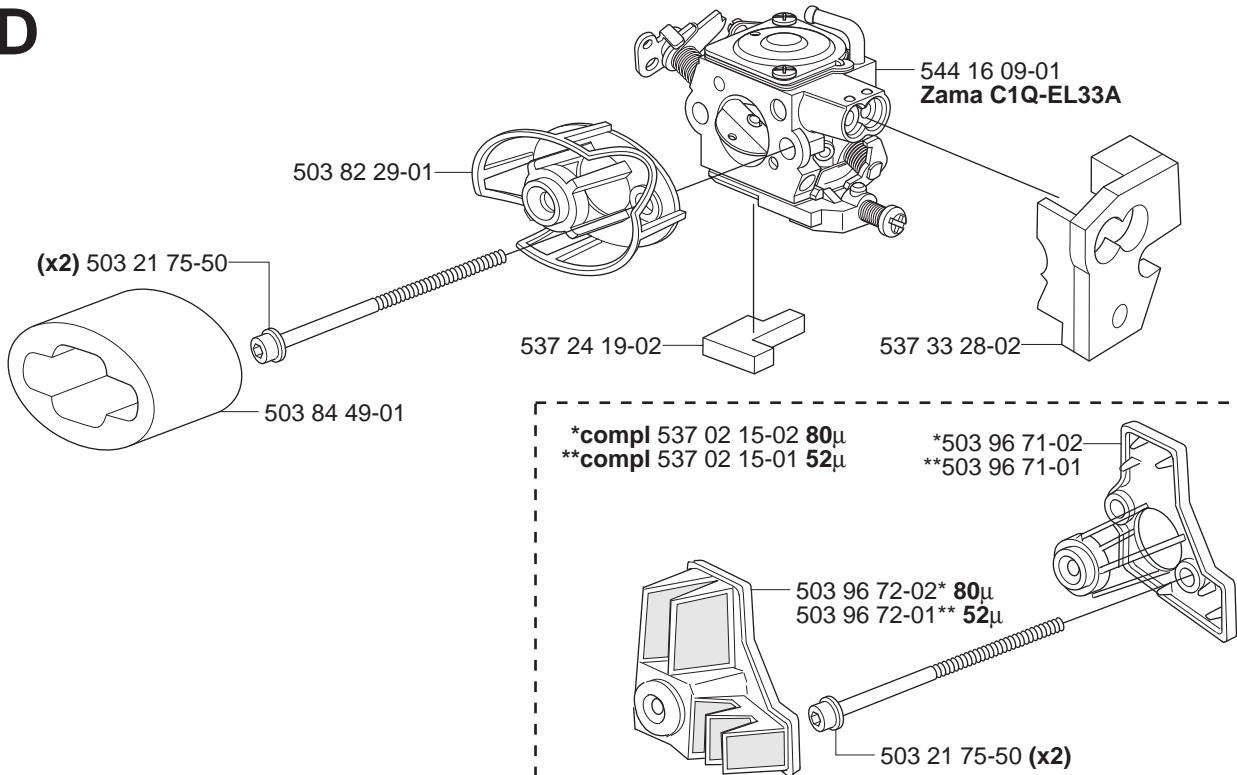

*compl 503 93 52-06

B

C *compl 503 79 26-03

D

E

F *compl 503 93 03-03

G

H

**L**

*compl 503 79 22-04

M

*compl 544 11 09-05

N

*compl 544 16 09-01 Zama C1Q-EL33A

Zama C1Q-EL33A

- ① 531 00 45-52
Set of gaskets
Dichtungssatz
Jeu de joints
Juego de juntas
Packningssats