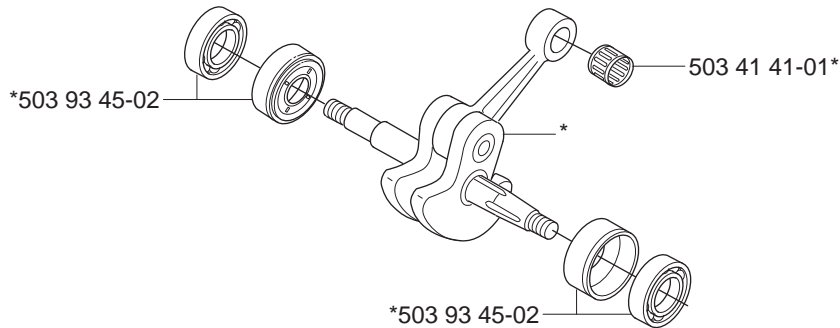

**L**

*compl 503 79 22-04

M

*compl 544 11 09-05

N

*compl 544 16 09-01 Zama C1Q-EL33A

Zama C1Q-EL33A

- ① 531 00 45-52
Set of gaskets
Dichtungssatz
Jeu de joints
Juego de juntas
Packningssats