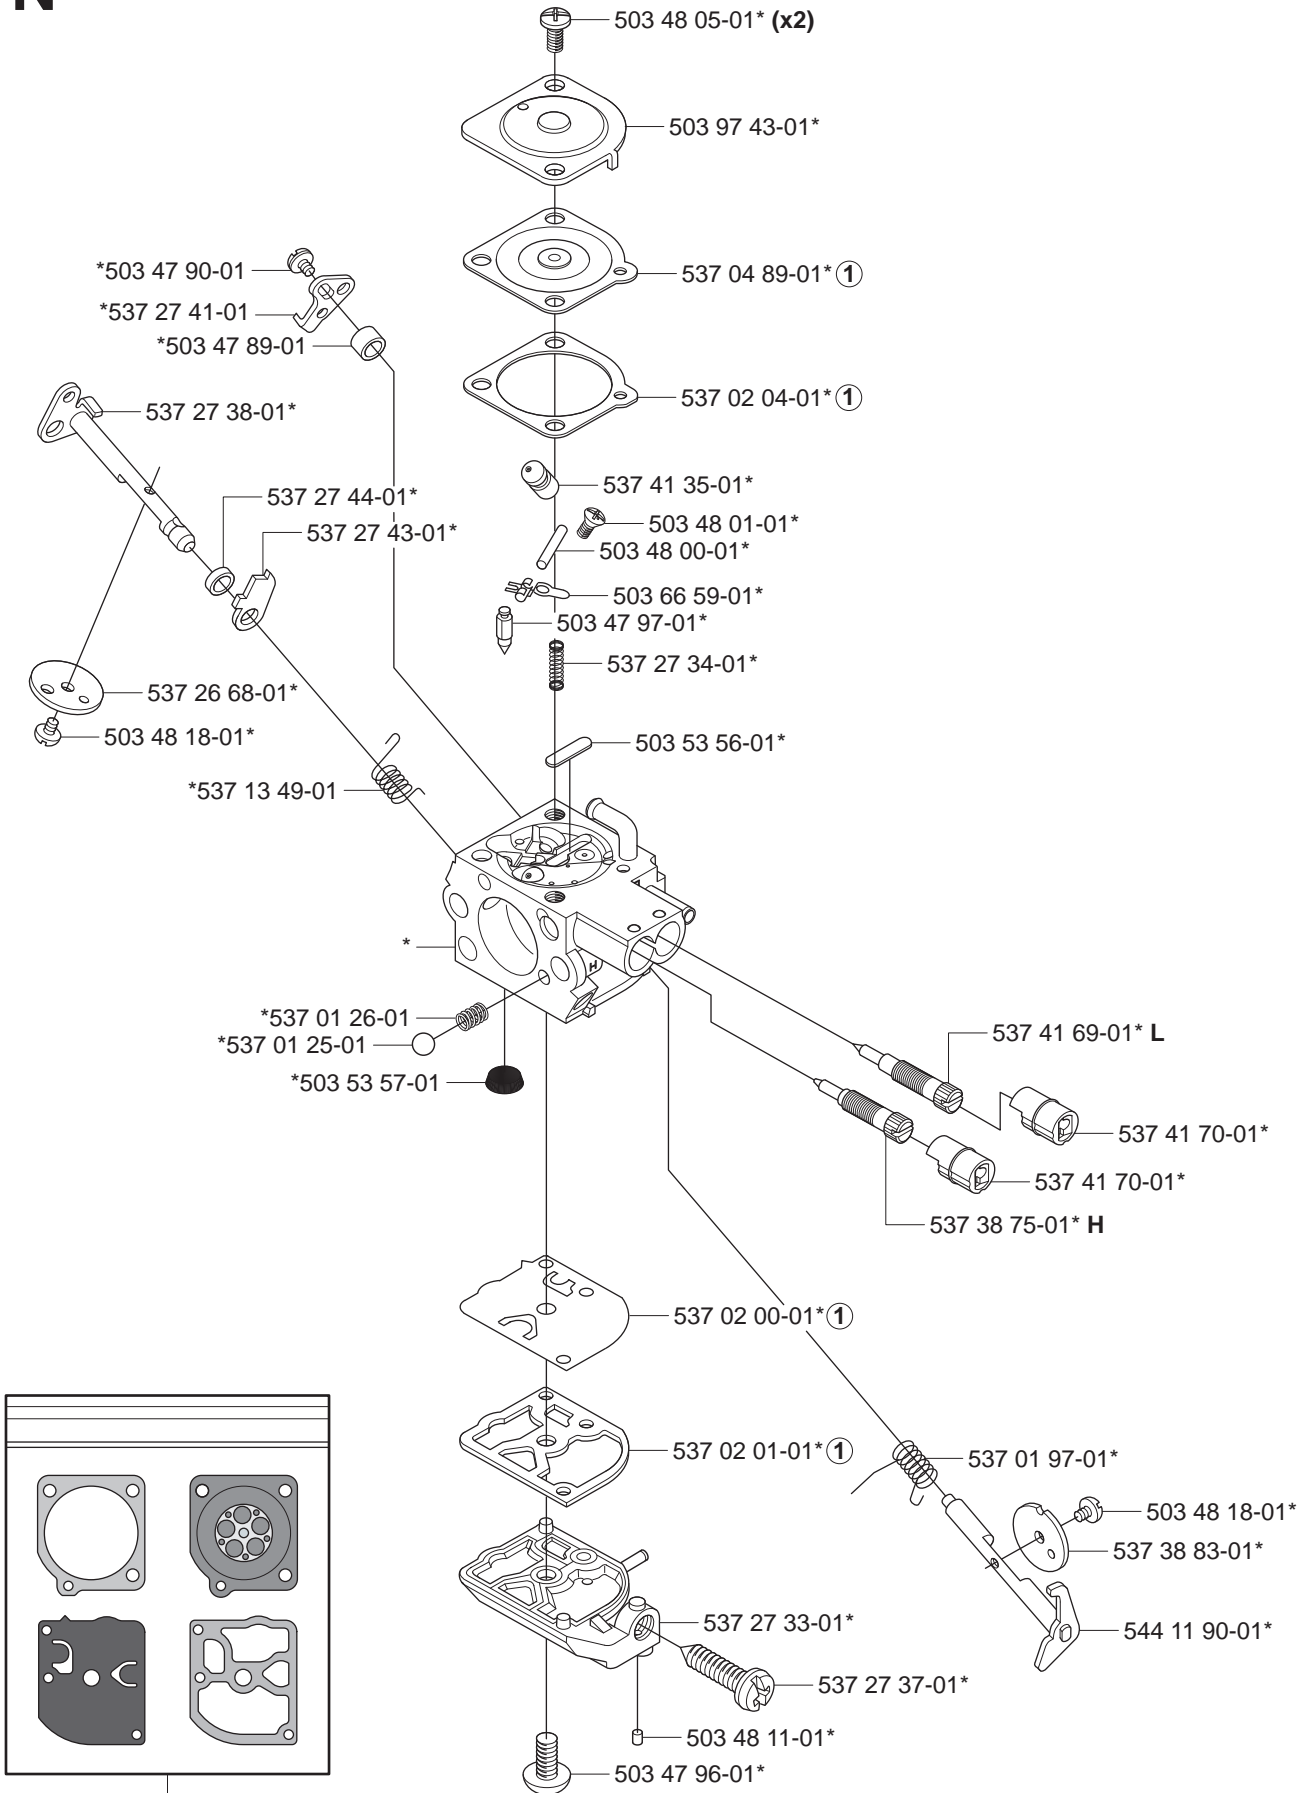

**L**

*compl 503 79 22-04

M

*compl 544 11 09-05

N

*compl 544 16 09-01 Zama C1Q-EL33A

Zama C1Q-EL33A

- ① 531 00 45-52
Set of gaskets
Dichtungssatz
Jeu de joints
Juego de juntas
Packningssats