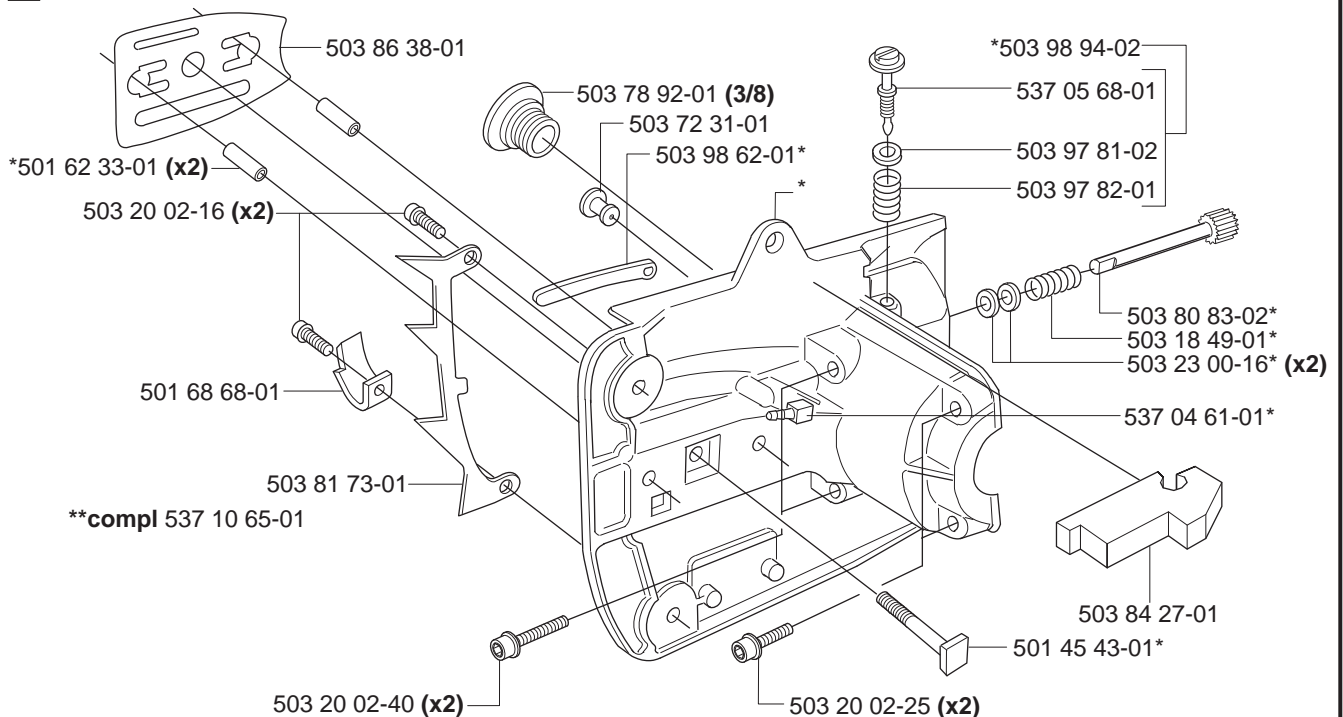

**L**

*compl 503 79 22-04

M

*compl 544 11 09-05

N

*compl 544 16 09-01 Zama C1Q-EL33A

Zama C1Q-EL33A

- ① 531 00 45-52
Set of gaskets
Dichtungssatz
Jeu de joints
Juego de juntas
Packningssats