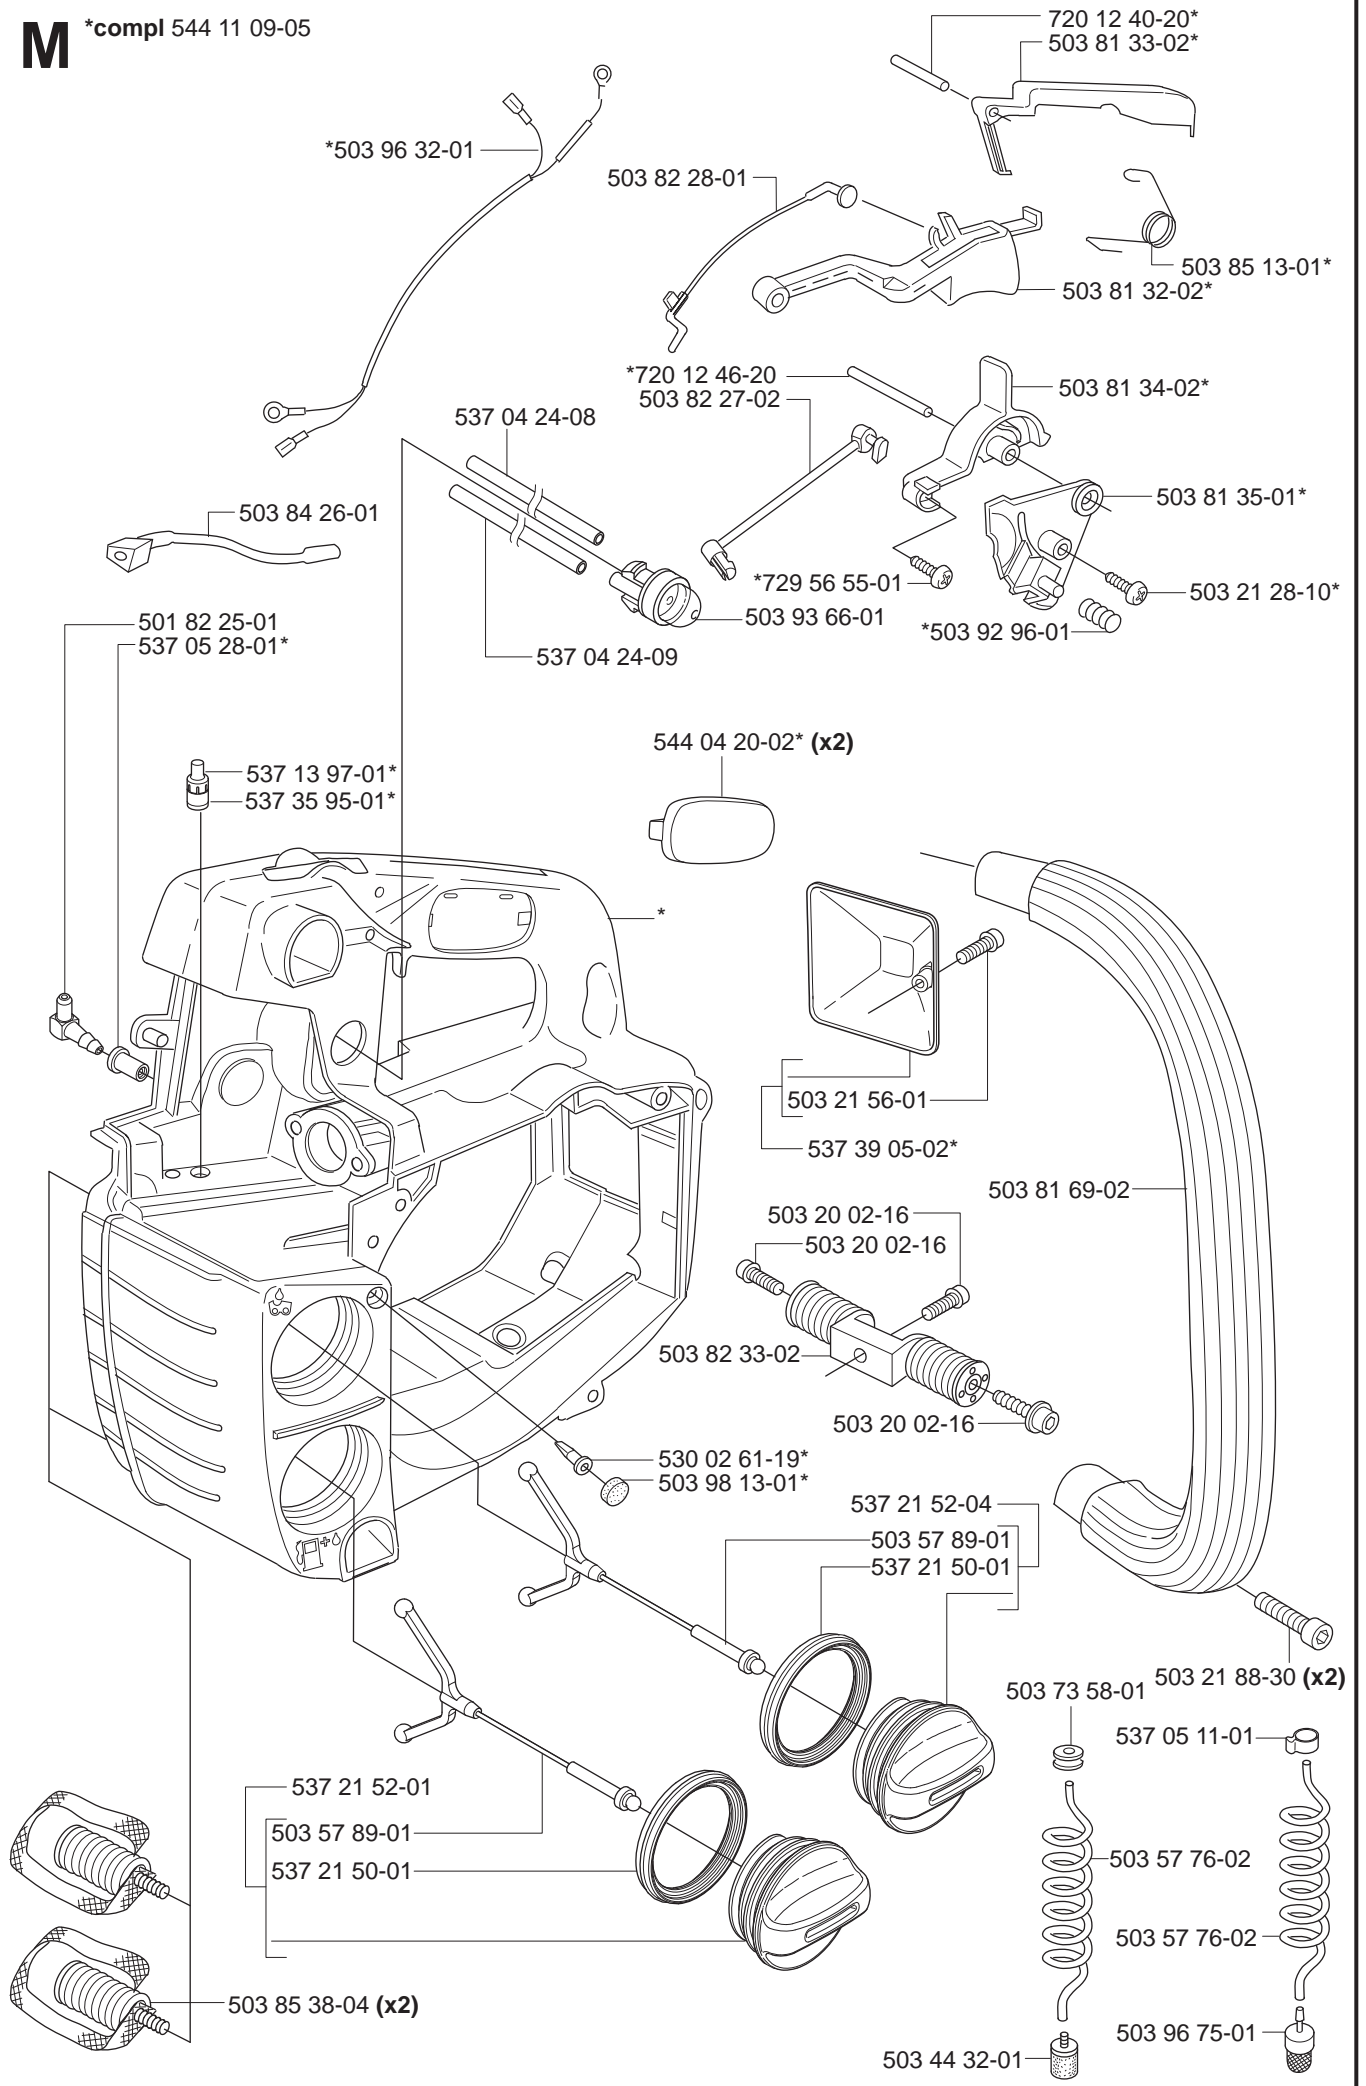

*compl 537 40 46-02

Jonsered

J

*compl 537 13 20-01

**compl 537 16 73-01

***compl 537 12 68-06

K

*compl 537 37 67-01

**L**

*compl 503 79 22-04

M

*compl 544 11 09-05

N

*compl 544 16 09-01 Zama C1Q-EL33A

Zama C1Q-EL33A

- ① 531 00 45-52
Set of gaskets
Dichtungssatz
Jeu de joints
Juego de juntas
Packningssats