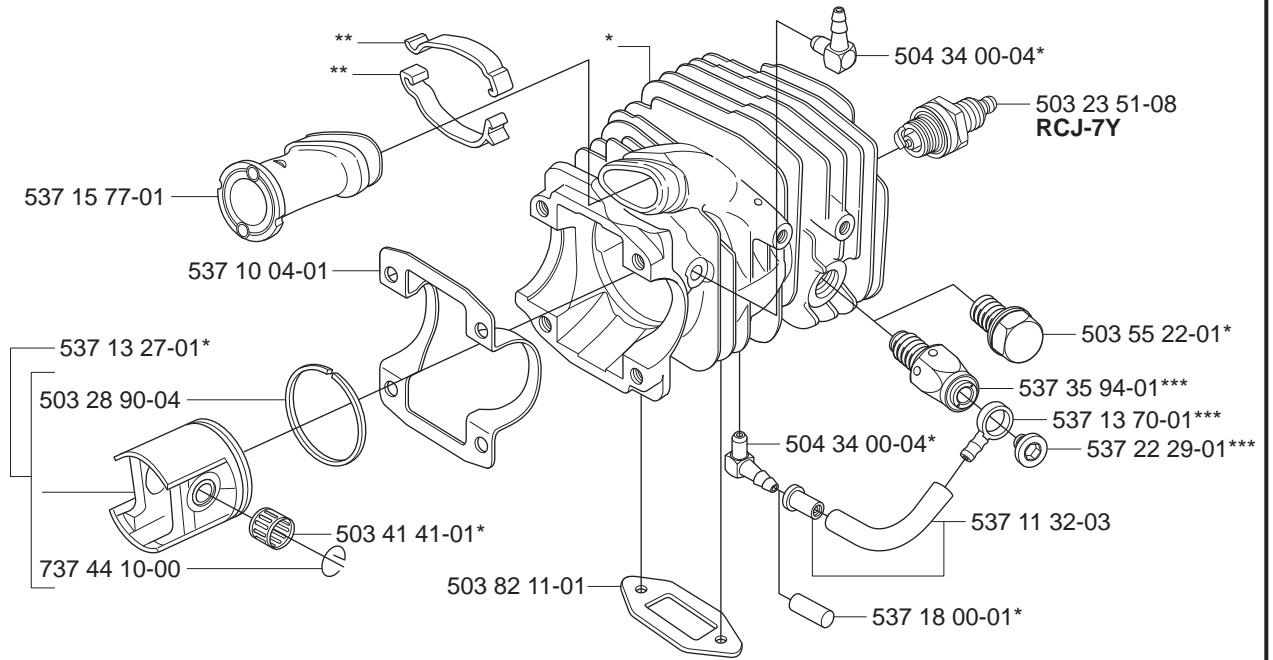

J

*compl 537 13 20-01

**compl 537 16 73-01