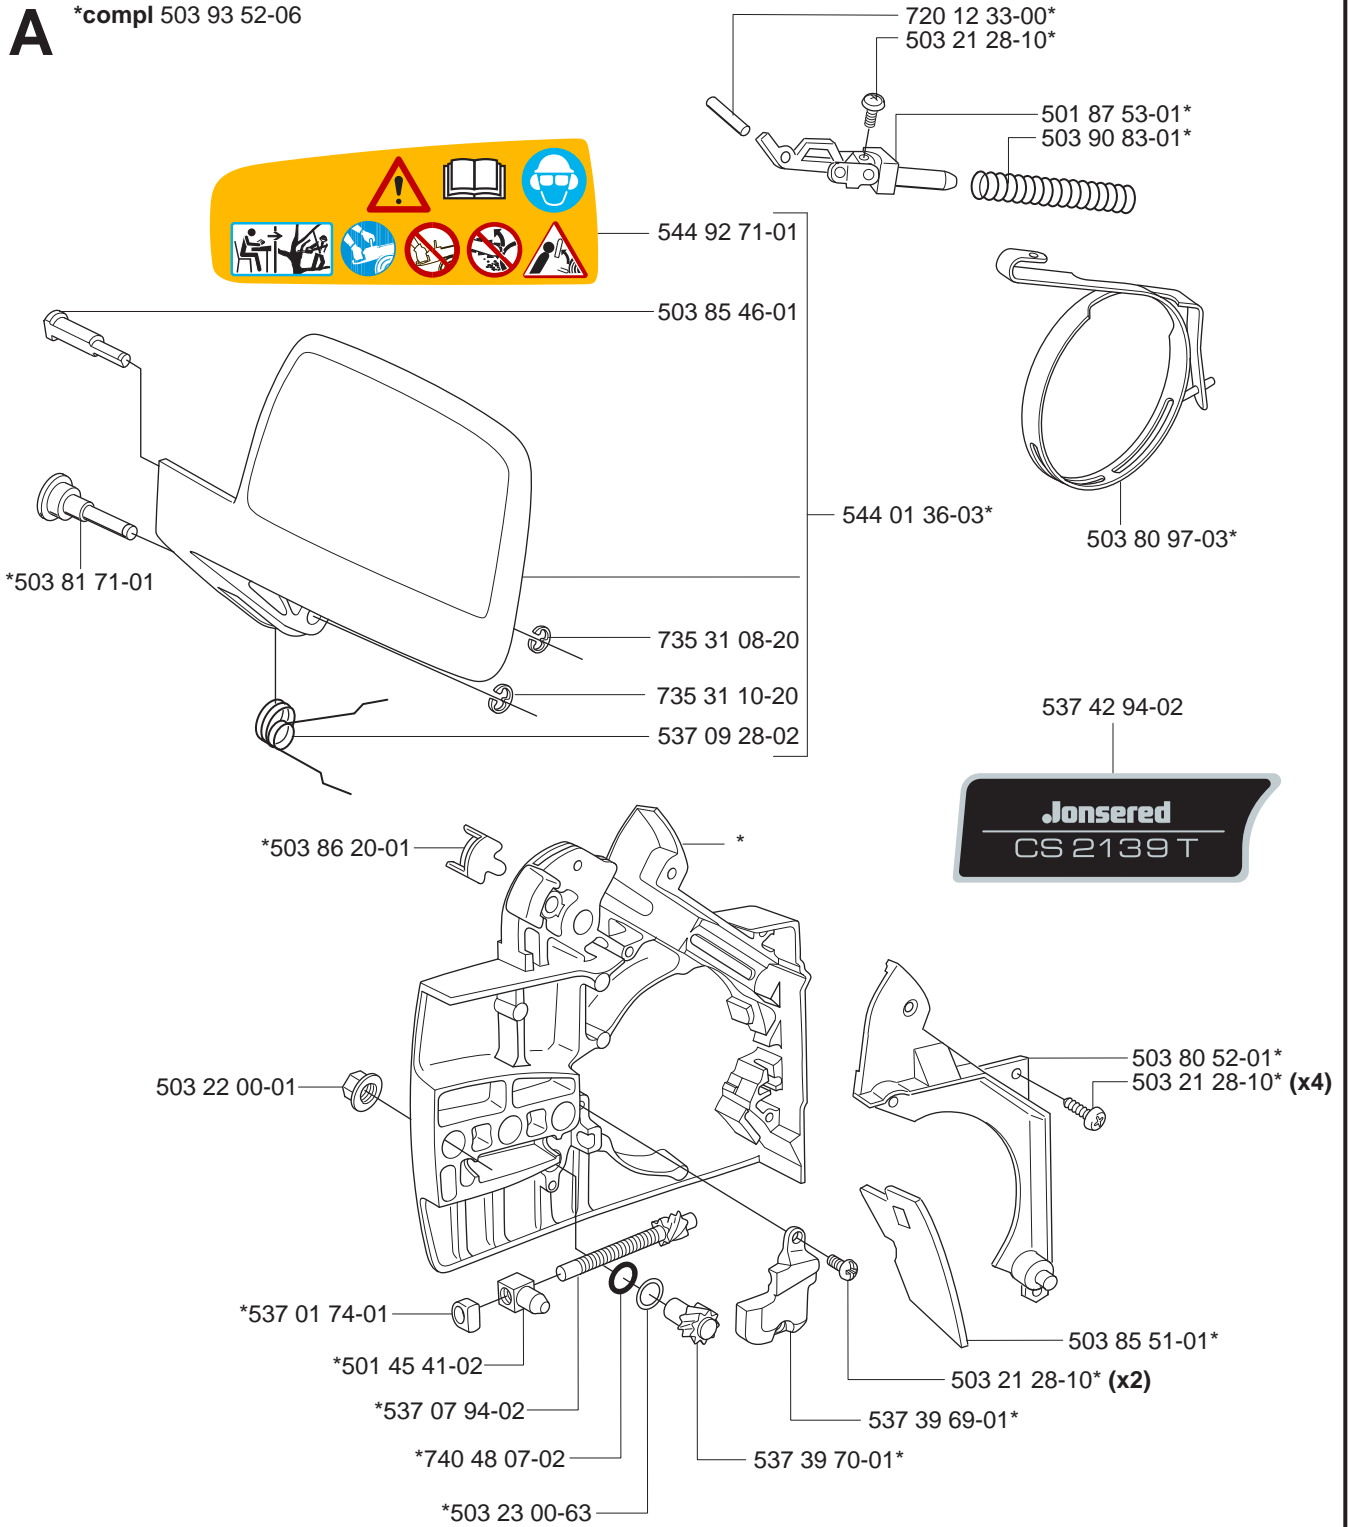

CS 2139 T

Spare parts

Ersatzteile

Pièces détachées

Reserve onderdelen

Repuestos

Reservdelar

A

*compl 503 93 52-06

B

C *compl 503 79 26-03

D

E

F *compl 503 93 03-03

G

H

*compl 537 40 46-02

Jonsered

J

*compl 537 13 20-01

**compl 537 16 73-01

***compl 537 12 68-06

K

*compl 537 37 67-01

**L**

*compl 503 79 22-04

M

*compl 544 11 09-05

N

*compl 544 16 09-01 Zama C1Q-EL33A

Zama C1Q-EL33A

- ① 531 00 45-52
Set of gaskets
Dichtungssatz
Jeu de joints
Juego de juntas
Packningssats