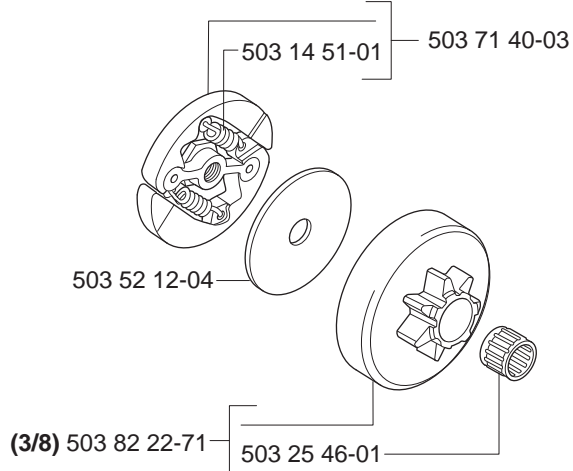

CS 2139 T

Spare parts

Ersatzteile

Pièces détachées

Reserve onderdelen

Repuestos

Reservdelar

A

*compl 503 93 52-06

B

C *compl 503 79 26-03

D

E

F *compl 503 93 03-03

G

H

**L**

*compl 503 79 22-04

M

*compl 544 11 09-05

N

*compl 544 16 09-01 Zama C1Q-EL33A

Zama C1Q-EL33A

- ① 531 00 45-52
Set of gaskets
Dichtungssatz
Jeu de joints
Juego de juntas
Packningssats