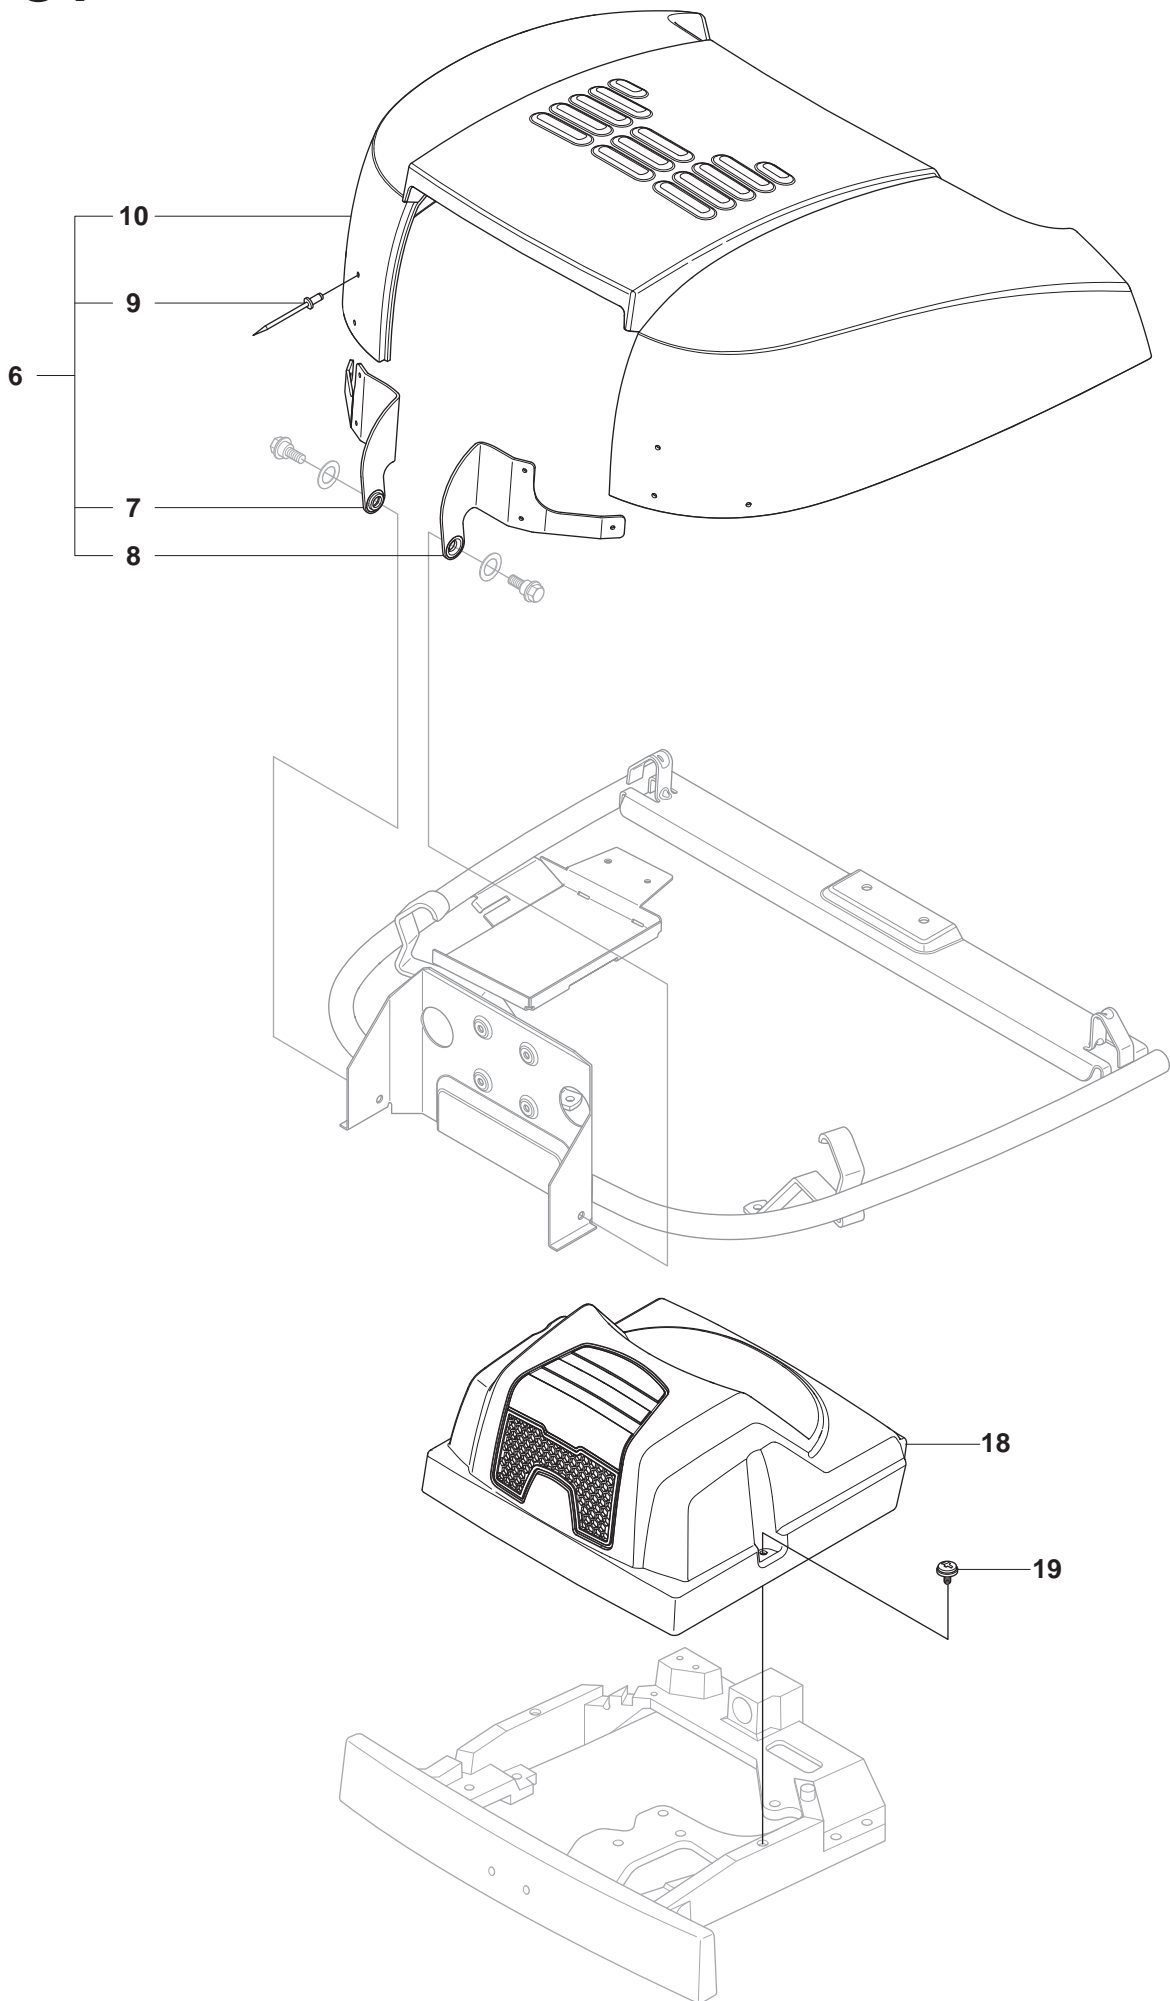

B

965 19 02-01 FR2211 M
FUEL SYSTEM

Pos.	Compl No.	Part No.	Description	Qty.	Notes
1		504 05 99-01		1	
2		544 32 93-01		1	
3		732 21 16-01		2	
4		734 11 56-01		1	
5		506 67 33-01		1	
6		506 94 67-07		1	
7		535 46 97-01		2	
8		725 23 64-61		1	
9		504 55 66-01		1	
10		725 24 93-71		2	

C1 965 19 02-01 FR2211 M
COVER