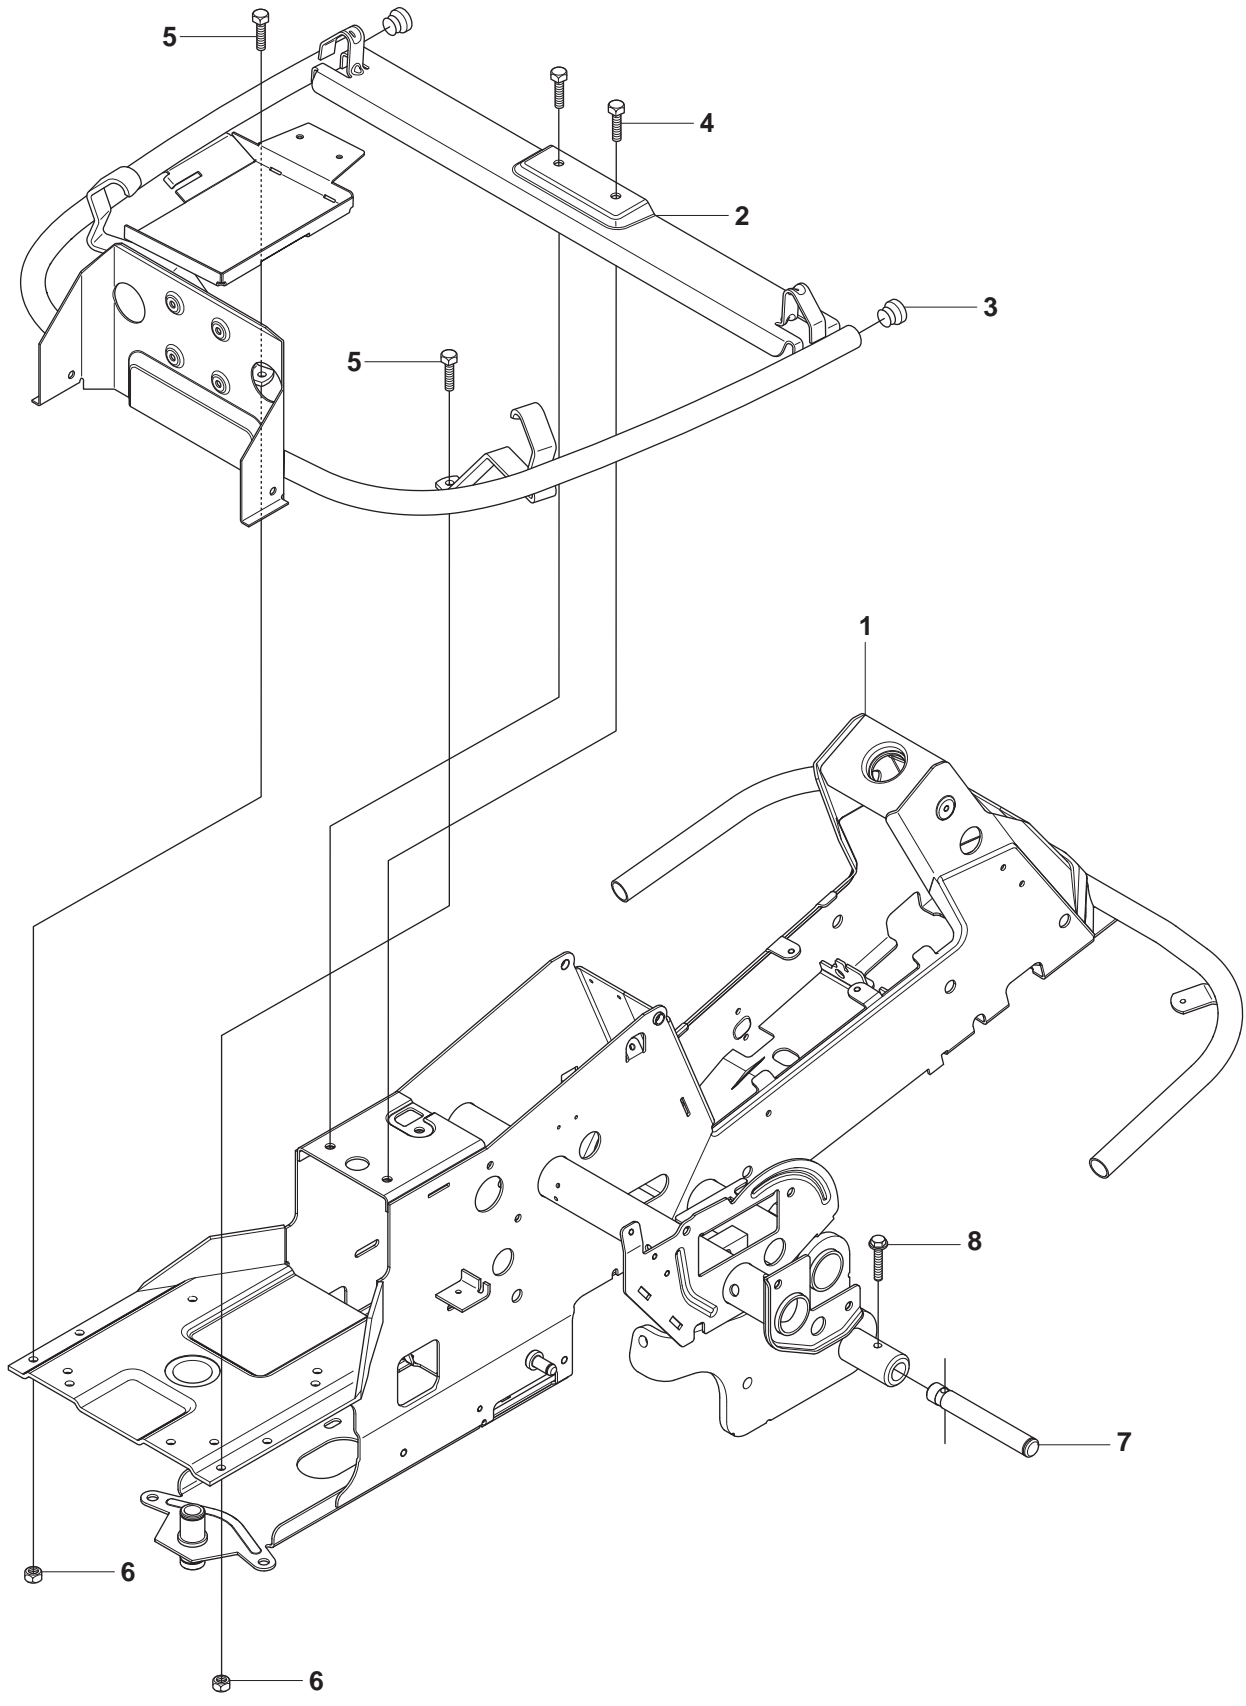

F 965 19 02-01 FR2211 M
CHASSIS

F

965 19 02-01 FR2211 M
CHASSIS

Pos.	Compl No.	Part No.	Description	Qty.	Notes
1		544 84 23-02		1	
2		502 24 78-01		1	
3		506 81 01-01		2	
4		506 57 01-03		2	
5		725 24 51-71		2	
6		732 21 18-01		2	
7		535 47 08-01		2	
8		725 24 59-61		2