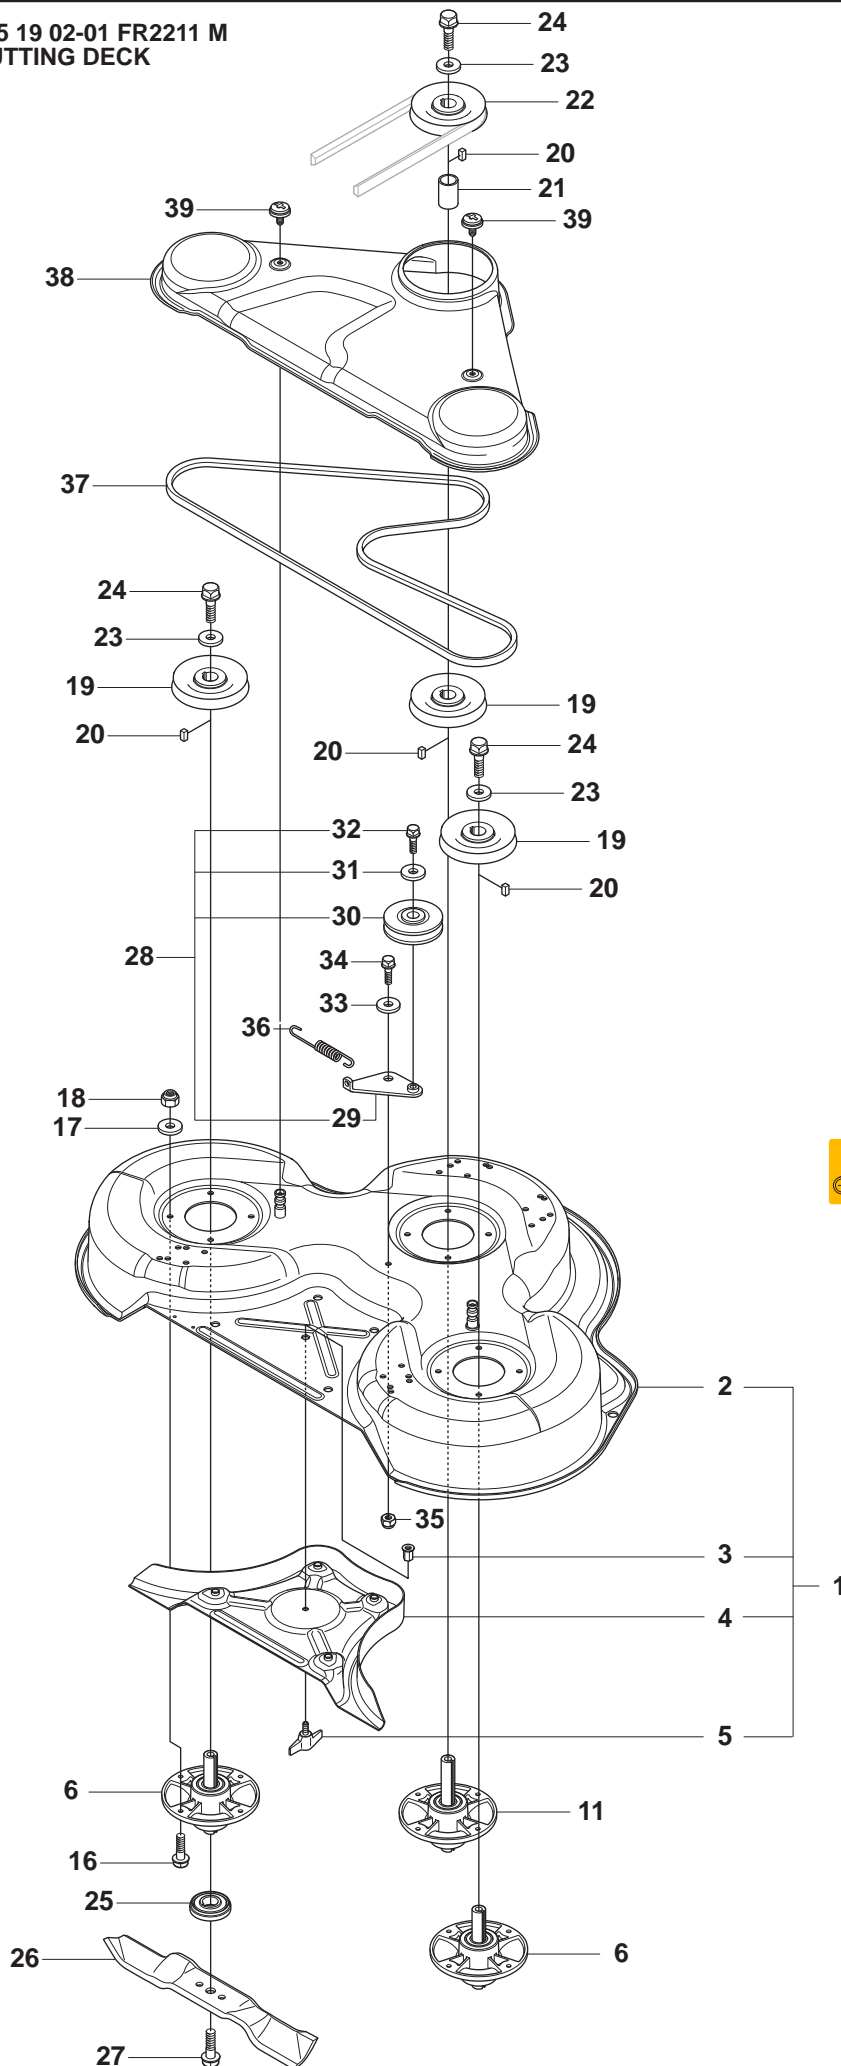

T2 965 19 02-01 FR2211 M
CUTTING DECK

965 19 02-01 FR2211 M
CUTTING DECK

Pos.	Compl No.	Part No.	Description	Qty.	Notes
1		544 06 57-02		1	T2
2	544 06 57-02	544 06 55-03		1	T2
3	544 06 57-02	506 91 62-01		1	T2
4	544 06 57-02	544 06 58-01		1	T2
5	544 06 57-02	544 06 61-01		1	T2
6		544 06 59-01		2	T2
7	544 06 59-01	544 06 79-02		1	T2
8	544 06 59-01	738 23 04-34		2	T2
9	544 06 59-01	544 06 80-01		1	T2
10	544 06 59-01	544 06 78-01		1	T2
11		544 06 59-03		1	T2
12	544 06 59-03	544 06 79-01		1	T2
13	544 06 59-03	738 23 04-34		2	T2
14	544 06 59-03	544 06 80-01		1	T2
15	544 06 59-03	544 06 78-01		1	T2
16		535 42 38-01		12	T2
17		734 11 64-01		12	T2
18		732 21 18-01		12	T2
19		506 92 21-01		3	T2
20		506 53 35-01		4	T2
21		544 06 80-03		1	T2
22		506 77 86-01		1	T2
23		734 11 74-41		3	T2
24		506 67 54-02		3	T2
25		544 06 49-01		3	T2
26		544 06 77-01		3	T2
27		506 67 54-02		3	T2
28		506 79 73-01		1	T2
29	506 79 73-01	506 79 71-01		1	T2
30	506 79 73-01	506 79 32-01		1	T2
31	506 79 73-01	734 11 64-41		1	T2
32	506 79 73-01	506 55 83-02		1	T2
33		506 91 87-02		1	T2
34		725 24 51-71		1	T2
35		732 21 18-01		1	T2
36		506 53 31-01		1	T2
37		544 06 81-01		1	T2
38		544 06 63-02		1	T2
39		544 40 05-01		2	T2
40		544 22 07-02		1	T1
41		544 22 59-02		1	T1
42		506 86 96-01		8	T1
43		506 81 38-01		2	T1
44		544 37 91-01		1	T1
45		506 96 37-01		1	T1
46		544 22 83-01		1	T1
47		725 24 61-51		8	T1
48		732 21 18-01		8	T1
49		544 22 69-01		1	T1
50		544 45 14-01		1	T1
51		544 45 15-01		1	T1
52		506 89 76-01		1	T1
53		731 23 20-51		1	T1
54		544 21 33-02		1	T1
55		544 21 39-01		1	T1
56		544 21 41-01		1	T1
57		735 31 13-20		1	T1
58		506 59 74-01		4	T1
59		732 21 18-01		4	T1
60		506 96 30-01		2	T1
61		535 46 41-01		4	T1
62		735 31 17-00		2	T1
63		506 78 97-01		1	T2