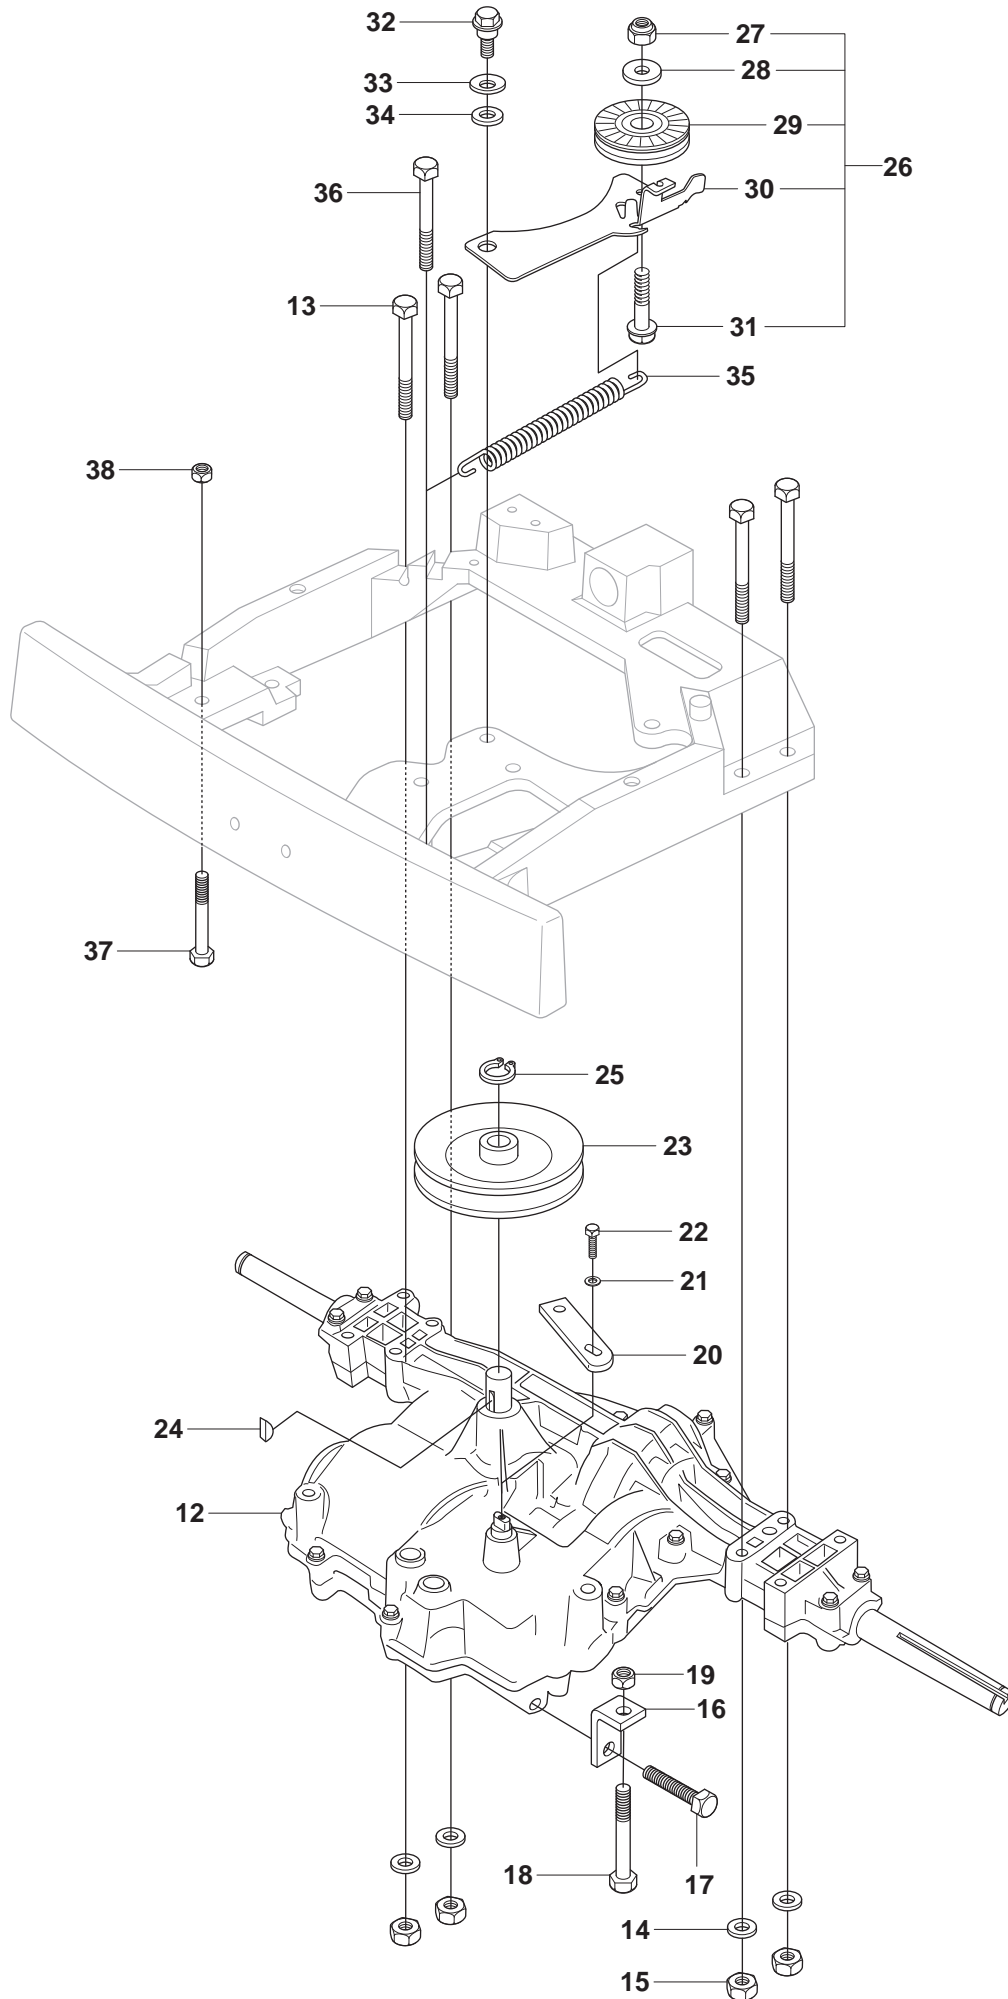

J2

965 19 02-01 FR2211 M
CHASSIS, REAR

J

**965 19 02-01 FR2211 M
CHASSIS, REAR**

Pos.	Compl No.	Part No.	Description	Qty.	Notes
1		506 98 58-04		1	J1
2		738 21 05-04		1	J1
3		738 21 10-04		1	J1
4		735 31 40-10		1	J1
5		735 31 26-00		1	J1
6		506 98 59-01		1	J1
7		735 31 26-00		2	J1
8		506 77 34-01		2	J1
9		740 68 14-21		1	J1
10		535 40 60-02		1	J1
11	535 40 60-02	506 98 61-02		2	J1
12		506 95 55-01		1	J2
13		725 24 67-51		4	J2
14		734 11 64-01		4	J2
15		731 23 18-01		4	J2
16		506 57 51-01		1	J2
17		506 55 83-02		1	J2
18		725 24 55-51		1	J2
19		731 23 18-01		1	J2
20		506 90 45-01		1	J2
21		734 11 56-01		1	J2
22		506 55 78-01		1	J2
23		502 23 44-01		1	J2
24		506 50 94-01		1	J2
25		735 31 18-00		1	J2
26		506 98 95-01		1	J2
27	506 98 95-01	732 21 18-01		1	J2
28	506 98 95-01	734 11 64-41		1	J2
29	506 98 95-01	506 79 34-01		1	J2
30	506 98 95-01	506 98 96-01		1	J2
31	506 98 95-01	725 24 55-51		1	J2
32		506 59 74-01		1	J2
33		506 83 94-01		1	J2
34		734 11 78-01		1	J2
35		506 98 86-01		1	J2
36		725 24 64-51		1	J2
37		725 24 55-51		1	J2
38		731 23 18-01		1	J2
39		506 57 52-01		1	J1
40		725 23 66-51		2	J1
41		506 88 99-01		1	J1
42		725 24 93-71		2	J1