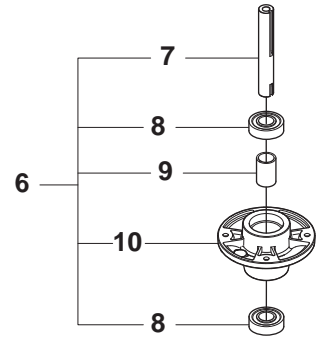

Yttre.
Outer.
Exterieur.
Äusser.
Ulko.