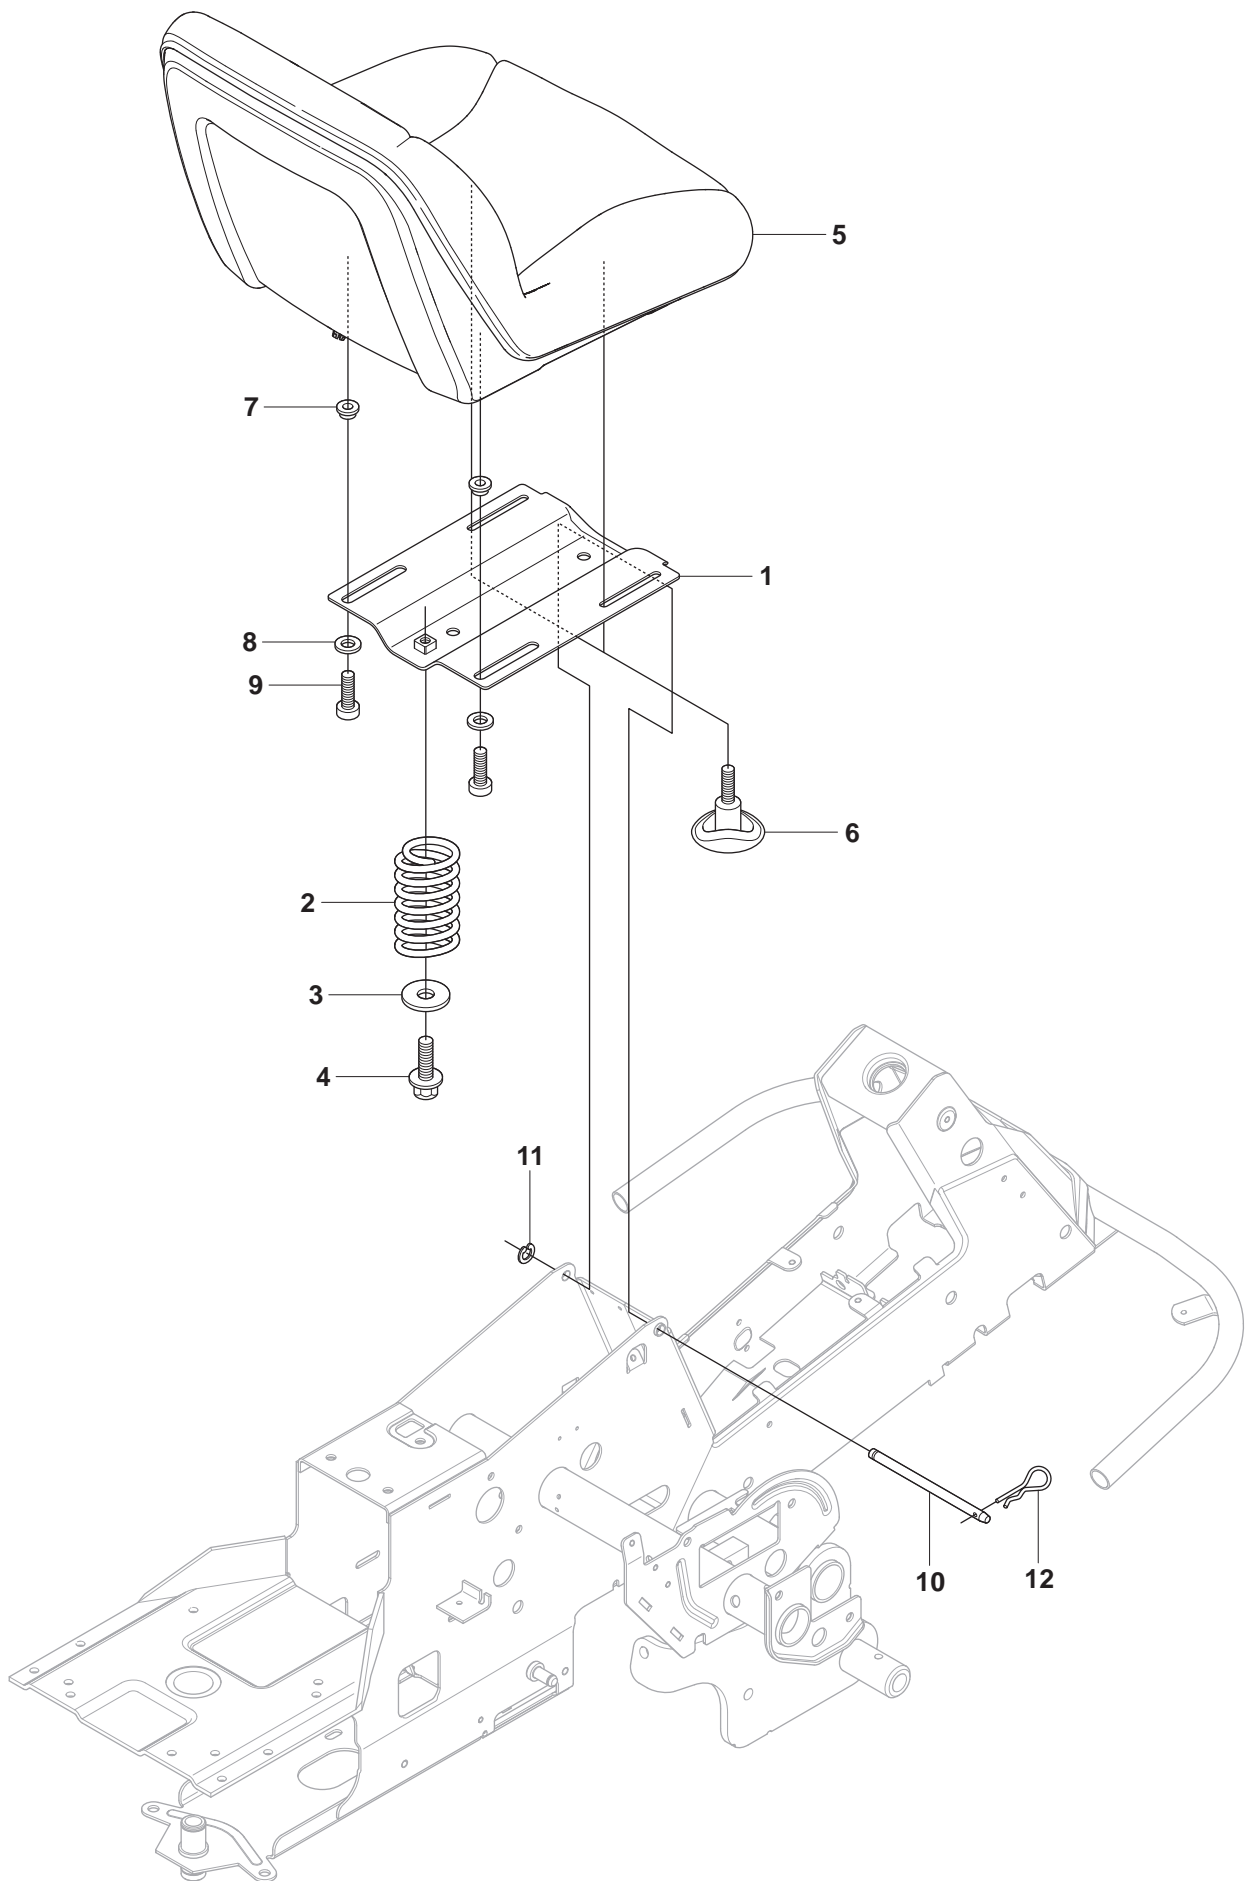

# FR 2211 M

**Spare parts**

**Ersatzteile**

**Pièces détachées**

**Reserve onderdelen**

**Repuestos**

**Reservdelar**

**A** 965 19 02-01 FR2211 M  
SEAT, TS2500

**A**965 19 02-01 FR2211 M  
SEAT, TS2500

Pos.	Compl No.	Part No.	Description	Qty.	Notes
1		544 32 85-04		1	
2		506 91 53-01		1	
3		734 11 74-41		1	
4		725 24 93-71		1	
5		502 60 97-01		1	
6		506 56 55-01		2	
7		506 56 53-01		2	
8		734 11 64-41		2	
9		506 55 63-01		2	
10		506 50 99-01		1	
11		735 31 12-00		1	
12		506 66 88-01		1	