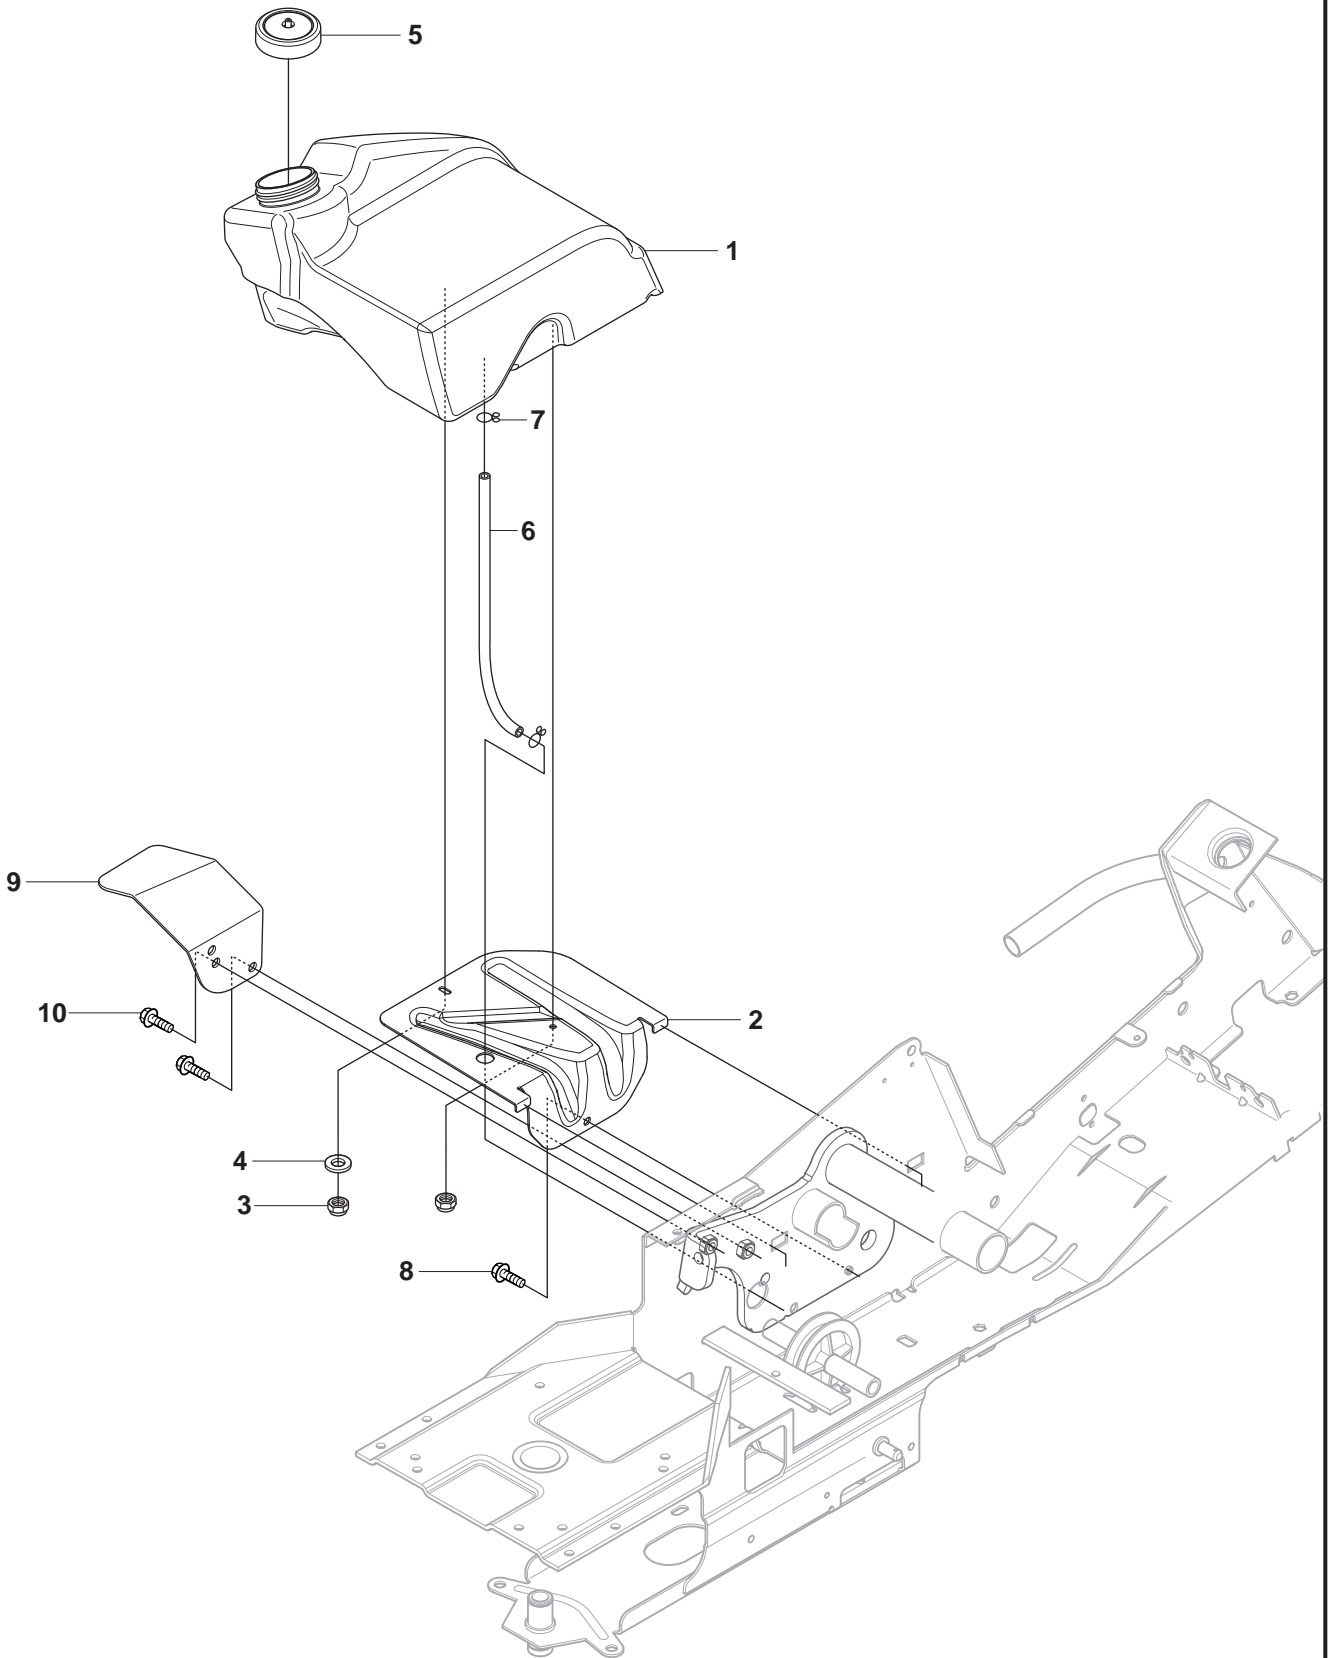

B 965 19 02-01 FR2211 M
FUEL SYSTEM

B

965 19 02-01 FR2211 M
FUEL SYSTEM

Pos.	Compl No.	Part No.	Description	Qty.	Notes
1		504 05 99-01		1	
2		544 32 93-01		1	
3		732 21 16-01		2	
4		734 11 56-01		1	
5		506 67 33-01		1	
6		506 94 67-07		1	
7		535 46 97-01		2	
8		725 23 64-61		1	
9		504 55 66-01		1	
10		725 24 93-71		2