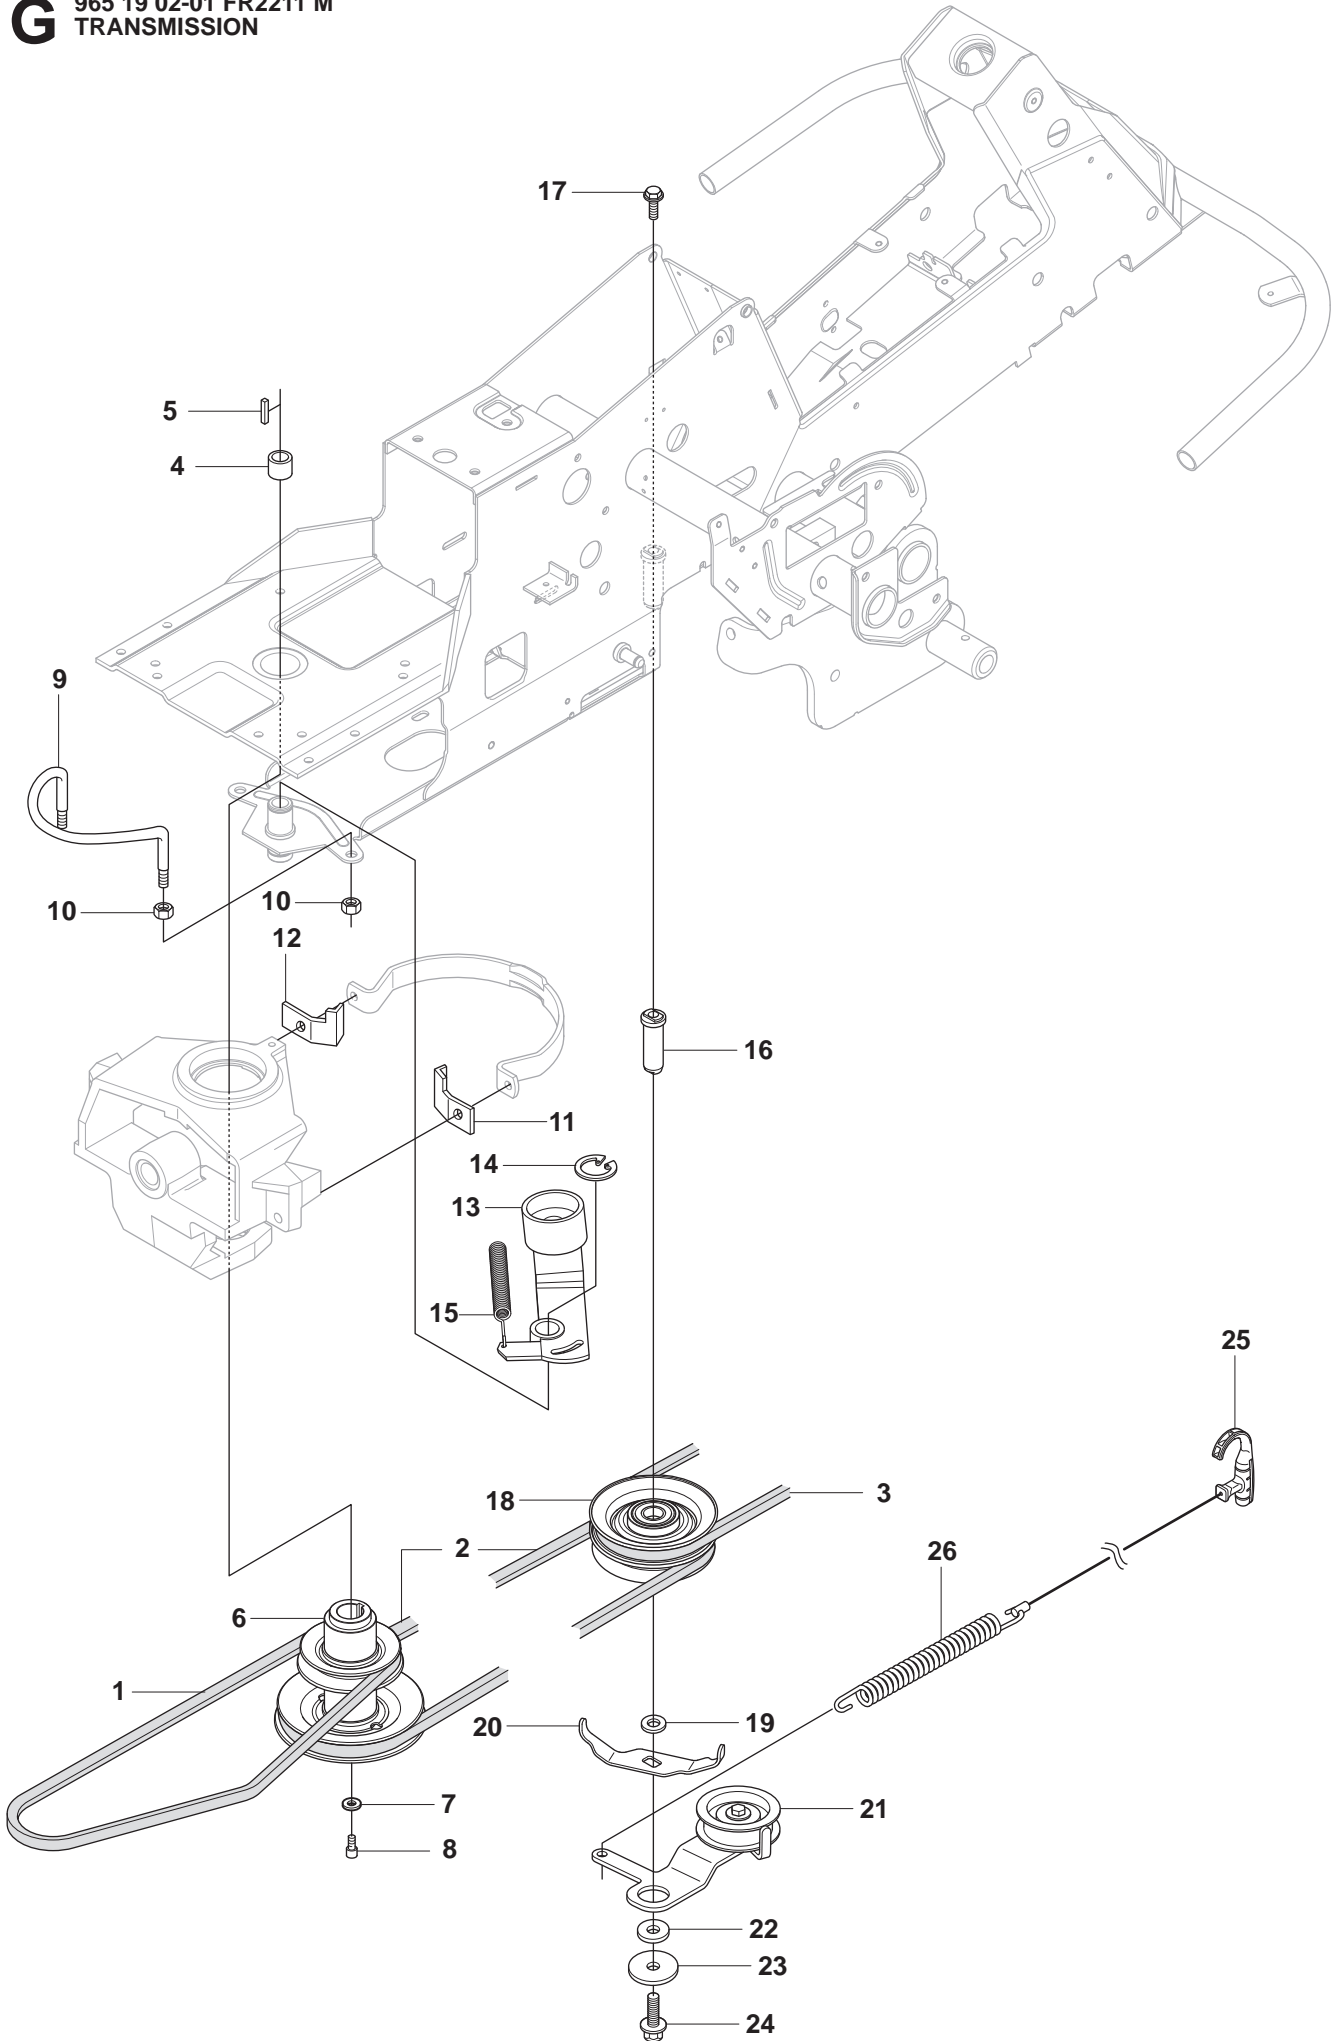

G 965 19 02-01 FR2211 M
TRANSMISSION

965 19 02-01 FR2211 M
TRANSMISSION

Pos.	Compl No.	Part No.	Description	Qty.	Notes
1		506 54 49-01		1	
2		544 40 02-01		1	
3		544 23 89-01		1	
4		506 50 92-01		1	
5		506 55 59-01		1	
6		506 58 52-01		1	
7		506 59 75-01		1	
8		506 55 60-02		1	
9		506 66 45-01		1	
10		731 23 20-51		4	
11		506 67 44-01		1	
12		506 67 45-01		1	
13		535 48 44-01		1	
14		735 31 26-00		1	
15		506 66 56-01		1	
16		544 42 61-01		1	
17		506 67 54-02		1	
18		535 48 22-01		1	
19		506 77 57-01		1	
20		544 40 53-01		1	
21		544 22 81-01		1	
22		506 59 75-01		1	
23		506 98 25-01		1	
24		506 57 01-05		1	
25		544 23 95-01		1	
26		544 23 88-01		1