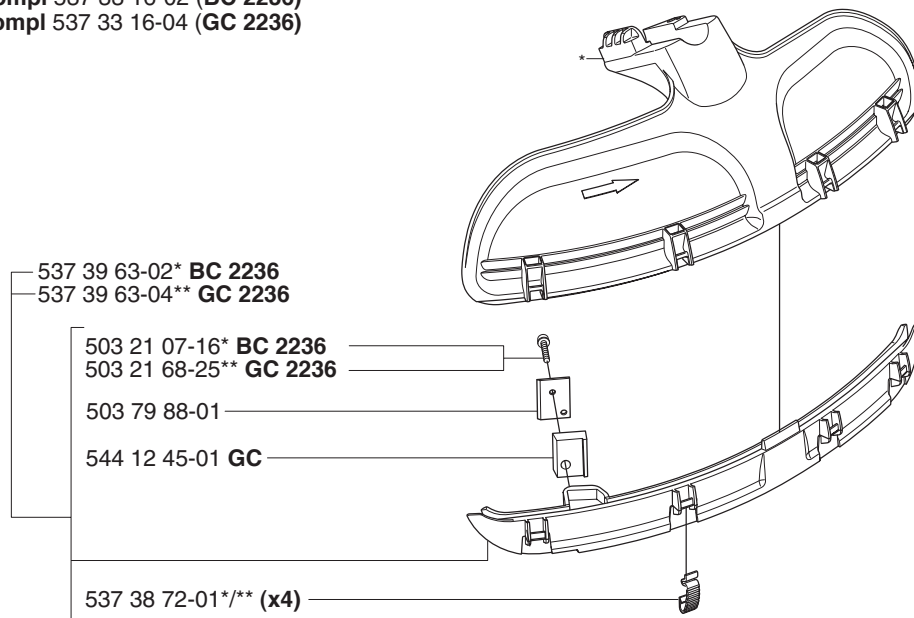

544 20 98-02

N

P

*compl 544 40 06-01 $\varnothing=38$ mm

Q *compl 544 03 90-01

R *compl 544 03 89-01

S

*compl 544 32 56-01 (ZAMA C1Q-EL36)

Zama C1Q-EL36

T *compl 537 38 77-01 (BC 2236)

*compl 537 33 16-02 (BC 2236)
**compl 537 33 16-04 (GC 2236)

*compl 537 34 94-04

U Accessories
 Zubehöre
 Accessoires
 Accesorios
 Tillbehör

V compl 537 27 58-01
compl 537 27 58-03 US