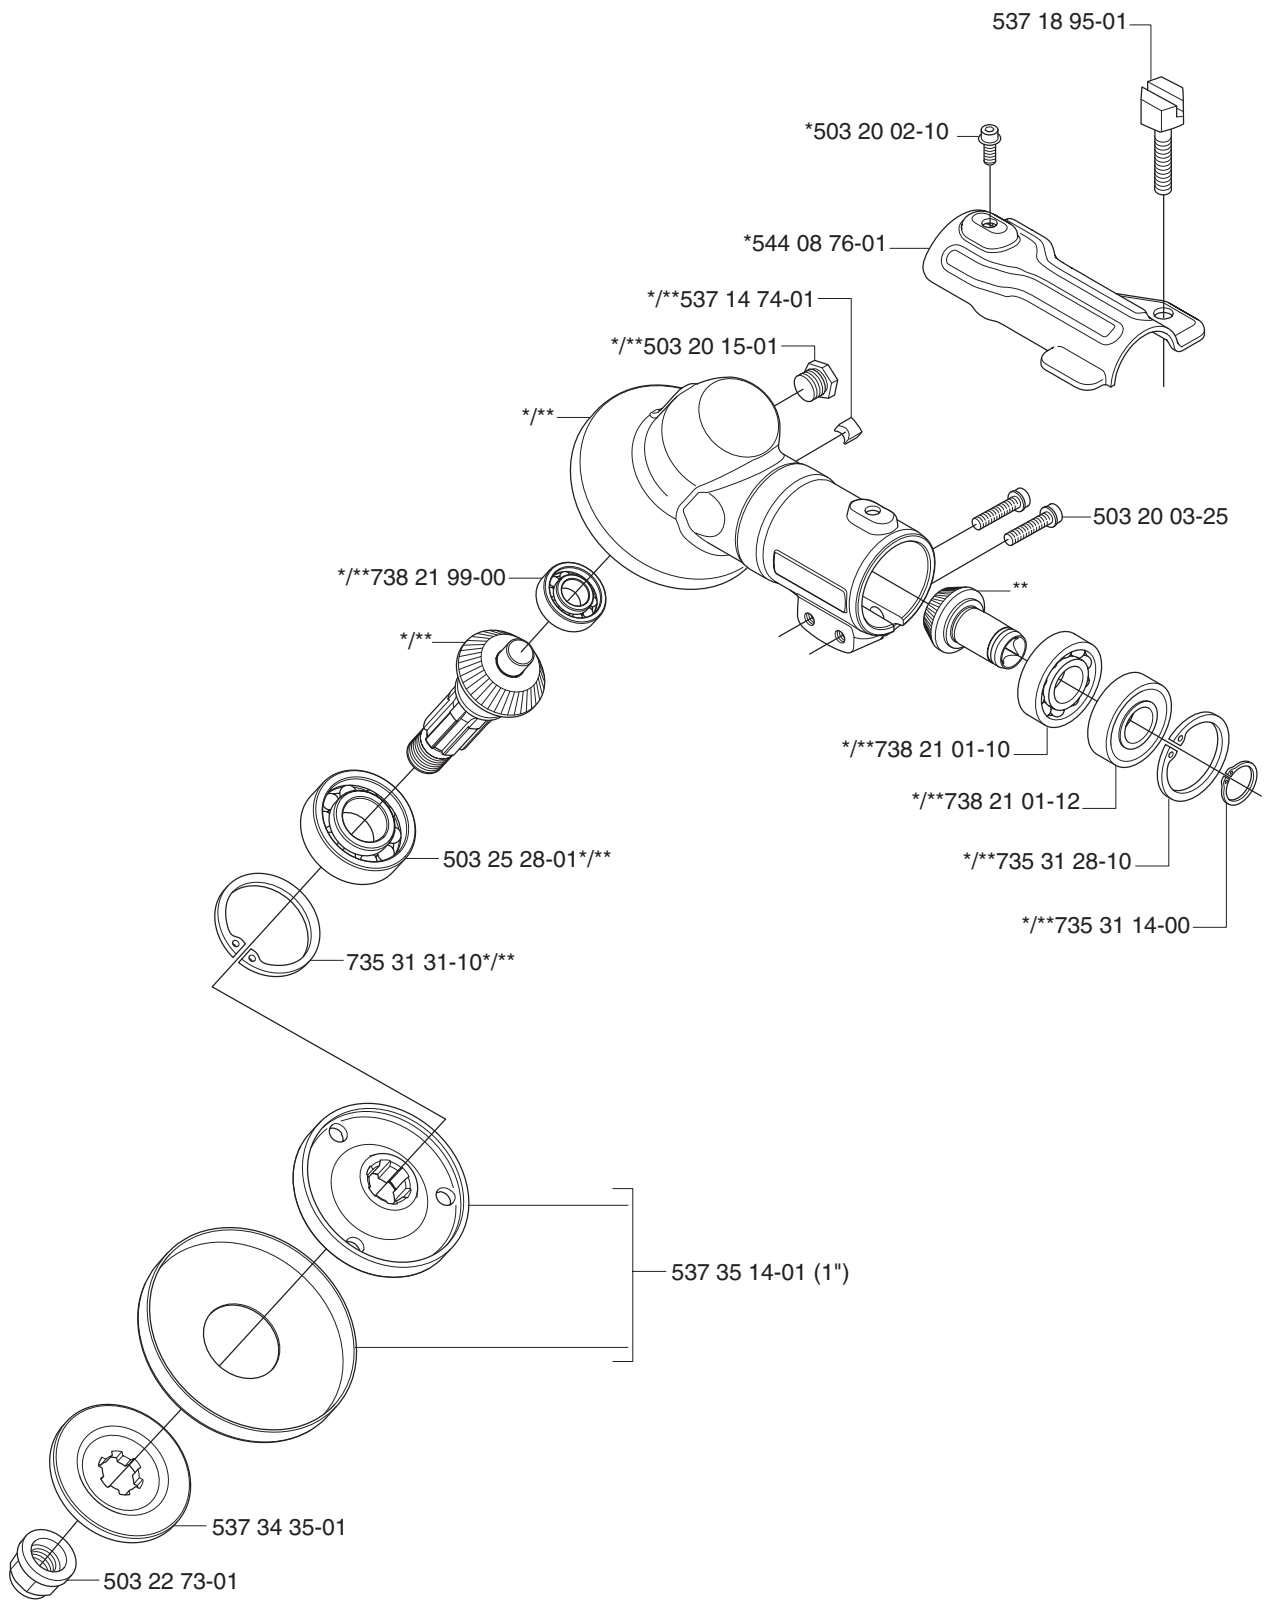

BC2236

GC2236

Spare parts

Ersatzteile

Pièces détachées

Reserve onderdelen

Repuestos

Reservdelar

A *compl 544 21 64-01 (BC 2236) (1:1.4)
**compl 537 29 58-02 (GC 2236) (1:1.29)

B *compl 537 21 42-01 (BC 2236)

**compl 537 34 97-02

B GC 2236

C GC 2236

D BC 2236

E

*compl 537 42 45-08 (BC 2236)

*compl 544 26 25-01

**L**

M

*compl 537 31 41-01

**compl 537 37 12-01

GC 2236

544 20 98-01

BC 2236

544 20 98-02

N

P

*compl 544 40 06-01 $\varnothing=38$ mm

Q *compl 544 03 90-01

R *compl 544 03 89-01

S

*compl 544 32 56-01 (ZAMA C1Q-EL36)