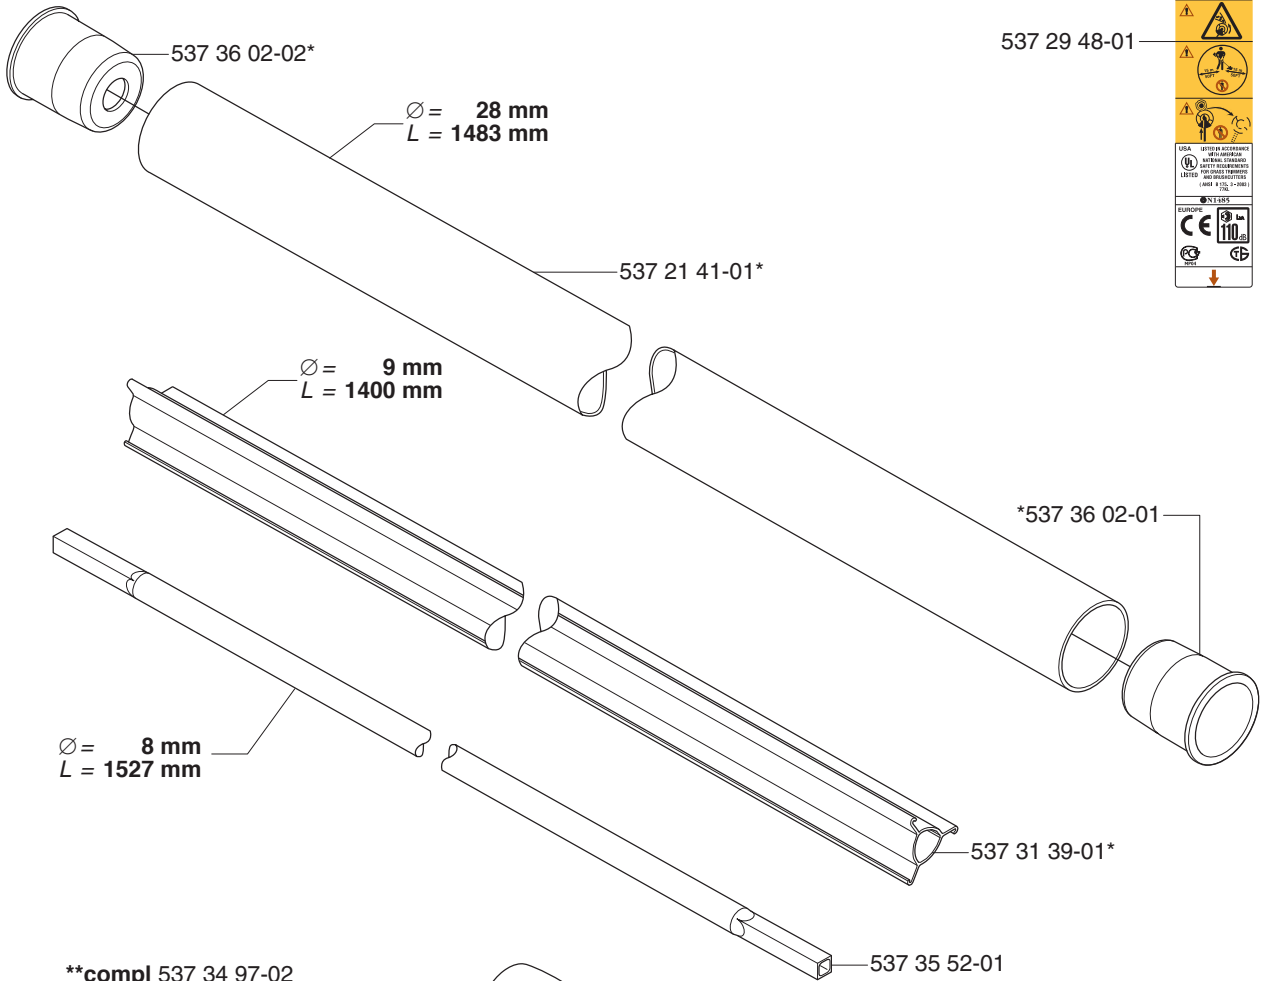

BC2236

GC2236

Spare parts

Ersatzteile

Pièces détachées

Reserve onderdelen

Repuestos

Reservdelar

A *compl 544 21 64-01 (BC 2236) (1:1.4)
**compl 537 29 58-02 (GC 2236) (1:1.29)

B *compl 537 21 42-01 (BC 2236)

**compl 537 34 97-02

B GC 2236

C GC 2236

D BC 2236

E

*compl 537 42 45-08 (BC 2236)

544 20 98-02

N

P

*compl 544 40 06-01 $\varnothing=38$ mm

Q *compl 544 03 90-01

R *compl 544 03 89-01

S

*compl 544 32 56-01 (ZAMA C1Q-EL36)