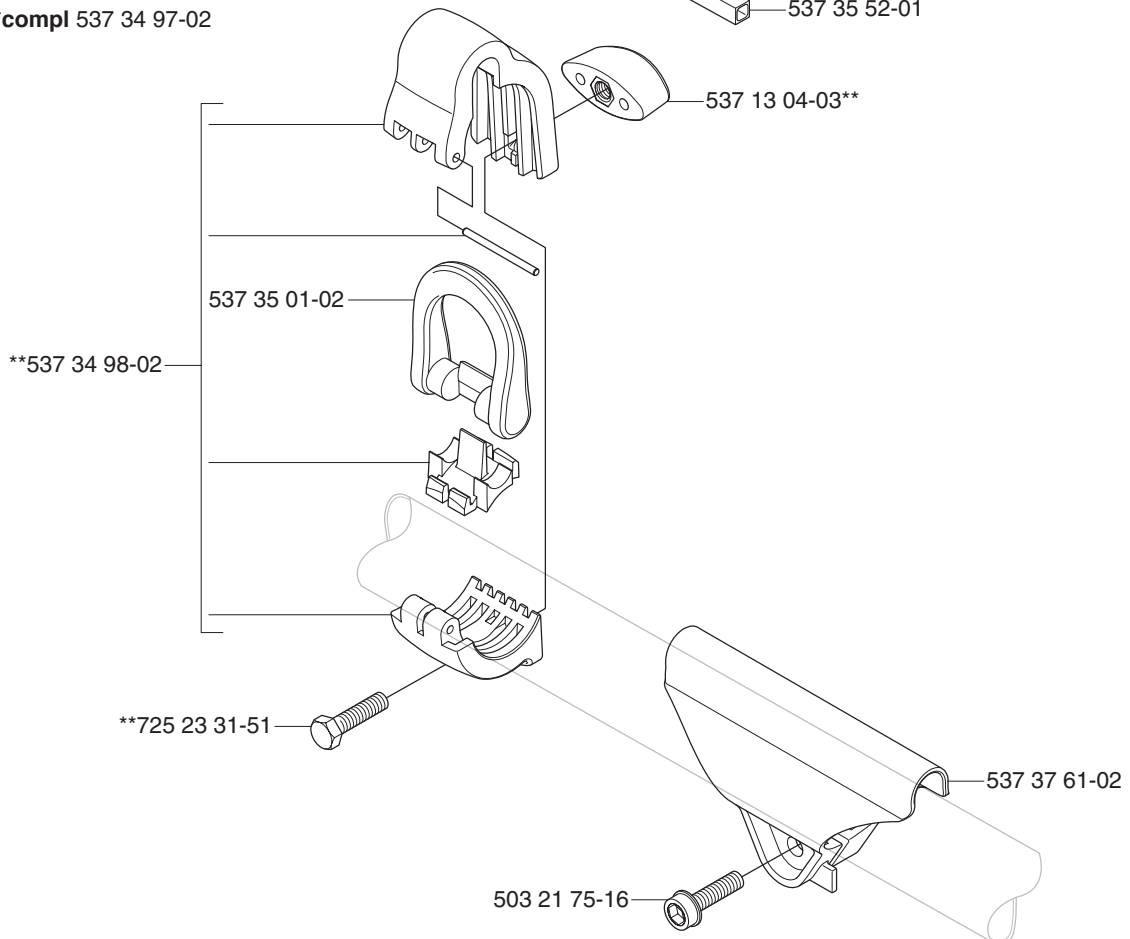

BC2236

GC2236

Spare parts

Ersatzteile

Pièces détachées

Reserve onderdelen

Repuestos

Reservdelar

A *compl 544 21 64-01 (BC 2236) (1:1.4)
**compl 537 29 58-02 (GC 2236) (1:1.29)

B *compl 537 21 42-01 (BC 2236)

**compl 537 34 97-02

B GC 2236

C GC 2236

D BC 2236

E

*compl 537 42 45-08 (BC 2236)

544 20 98-02

N

P

*compl 544 40 06-01 $\varnothing=38$ mm

Q *compl 544 03 90-01

R *compl 544 03 89-01

S

*compl 544 32 56-01 (ZAMA C1Q-EL36)