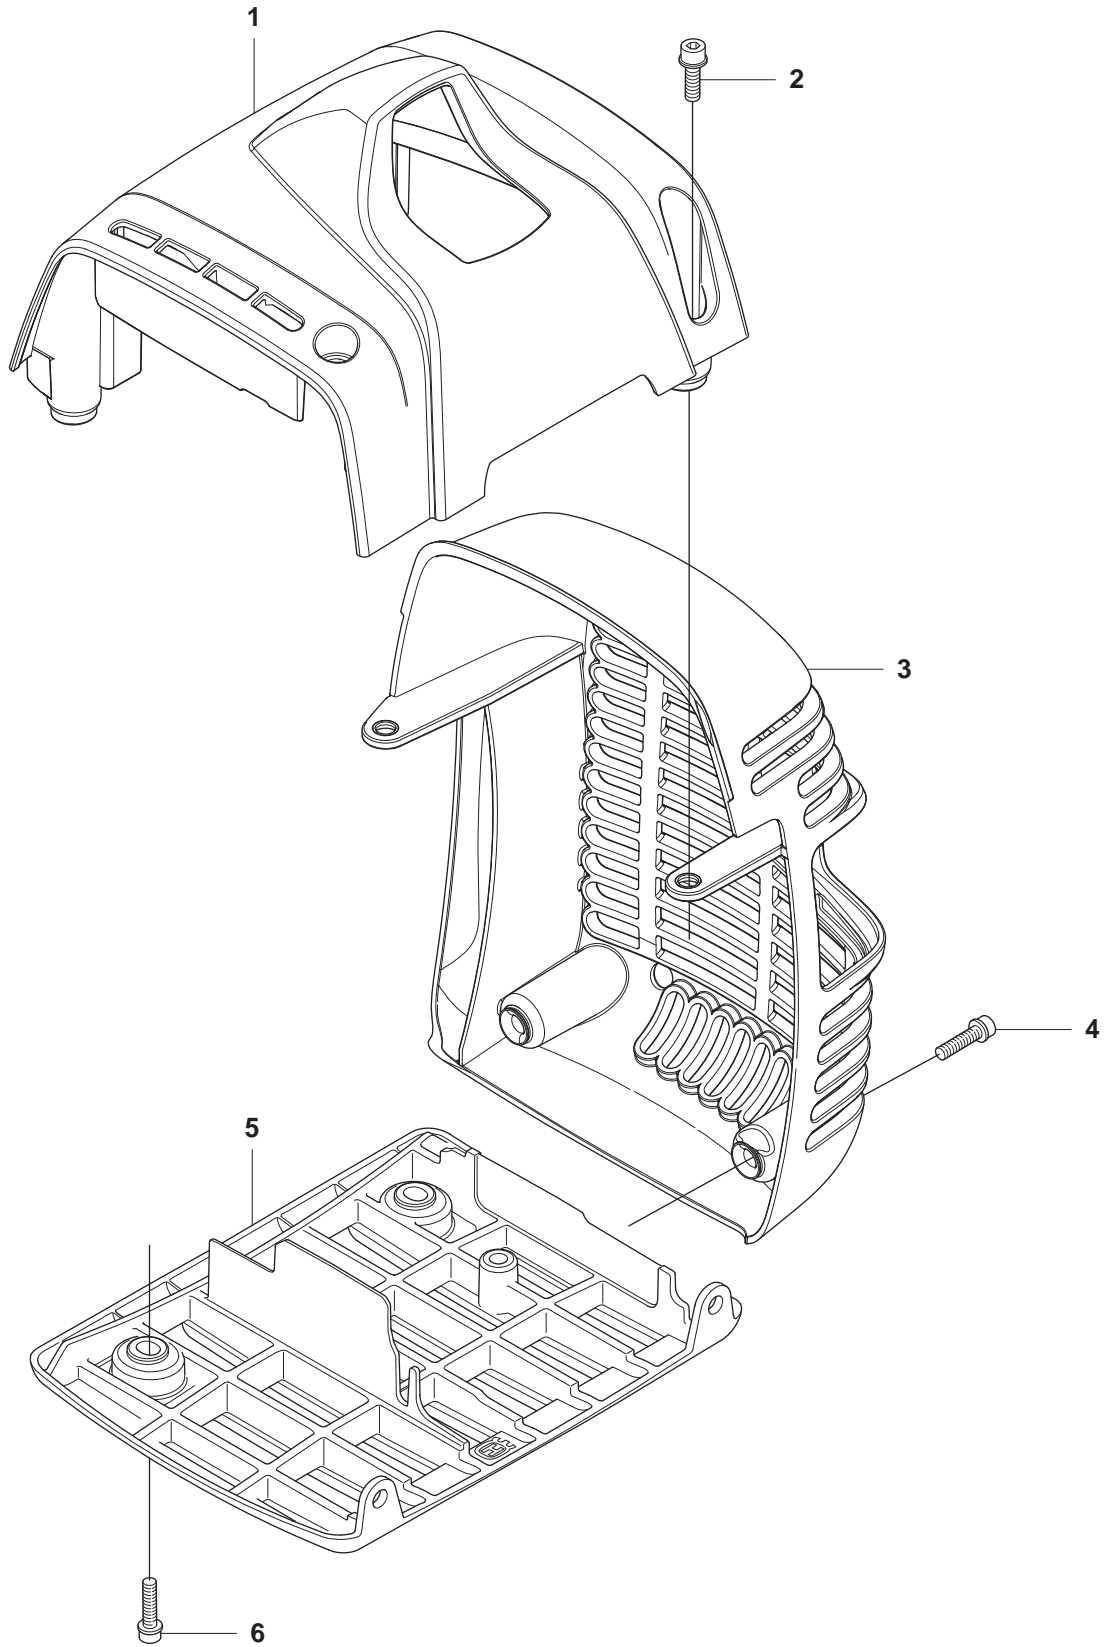

7 — **FC 2255**

7 — **BC 2255**

7 — **FC 2255 W**