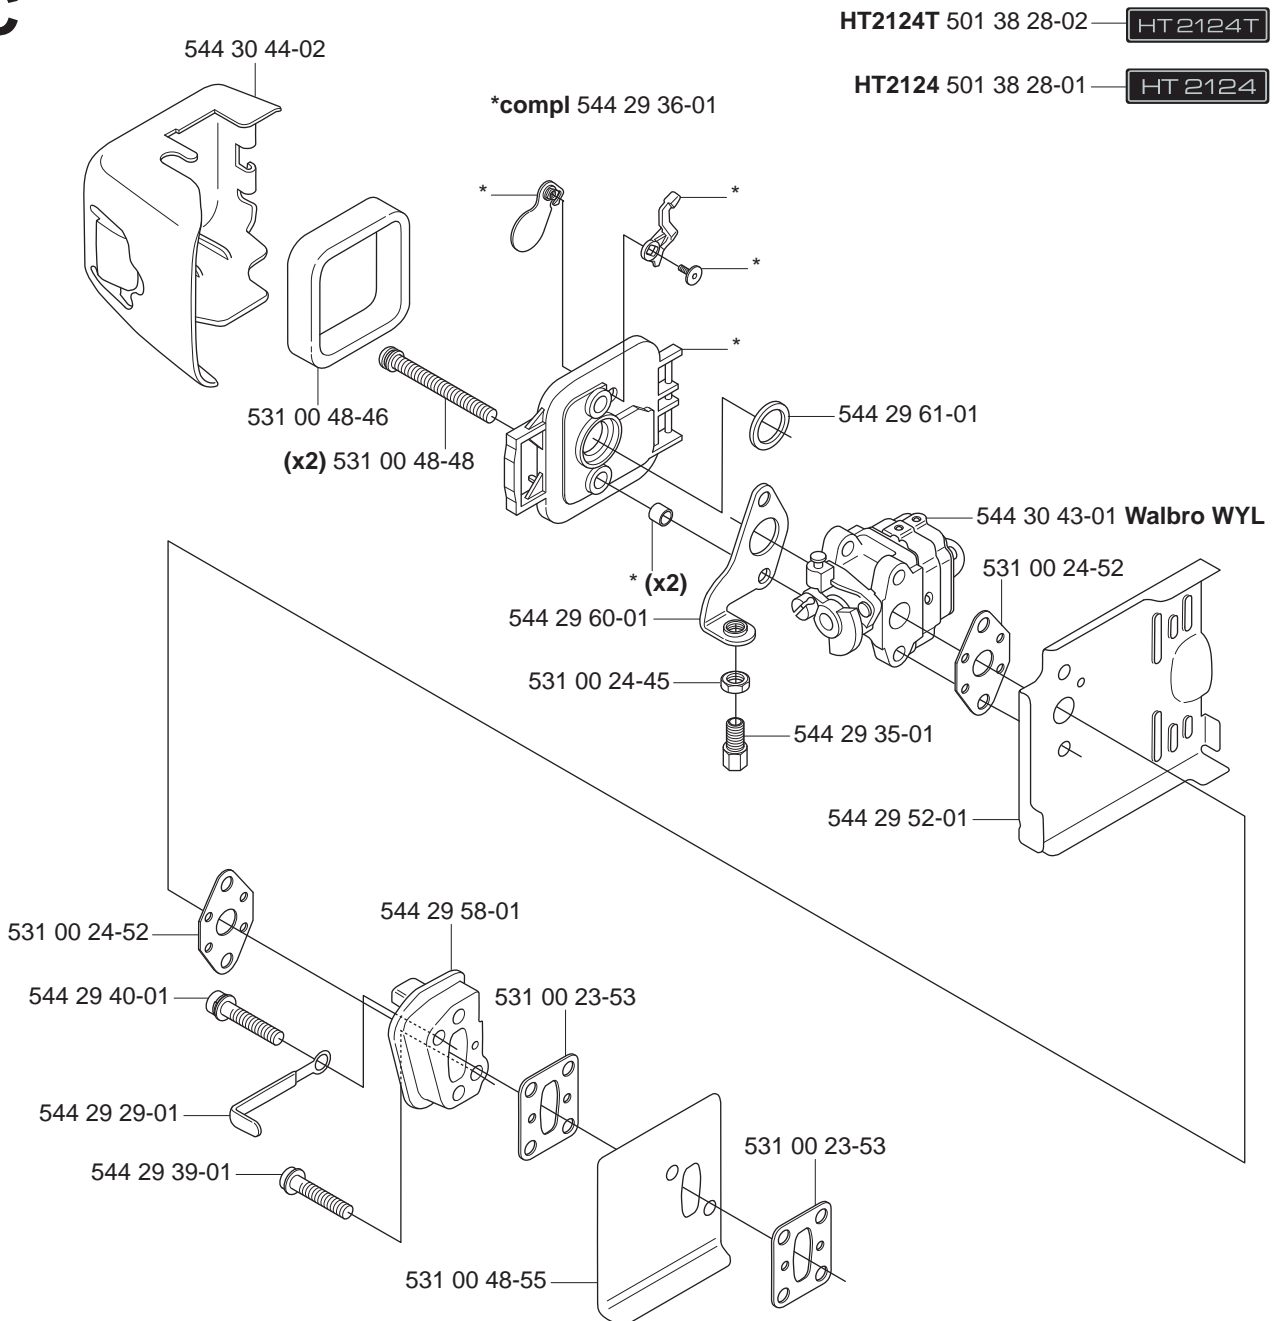

# HT2124, HT2124 T

Spare parts

Ersatzteile

Pièces détachées

Reserve onderdelen

Repuestos

Reservdelar

**A**

\*compl 544 30 46-02

**B****C**

**D****E****F**

**F** US Only

\*compl 504 09 49-01

**G**

**H**

**J**

\*compl 537 28 00-07

544 11 07-02 US, AU

544 05 76-02 EC

544 30 29-01 (R)  
544 30 30-01 (L)

537 08 08-01 (x2)

503 20 07-10 (x2)

(x2) 503 20 07-10

(x2) 537 08 07-01

(x2) 503 21 68-16

740 44 16-00

503 21 06-22 (x2)

537 08 06-02

544 30 28-01

735 21 53-01

734 11 52-01

725 23 78-51 (x2)