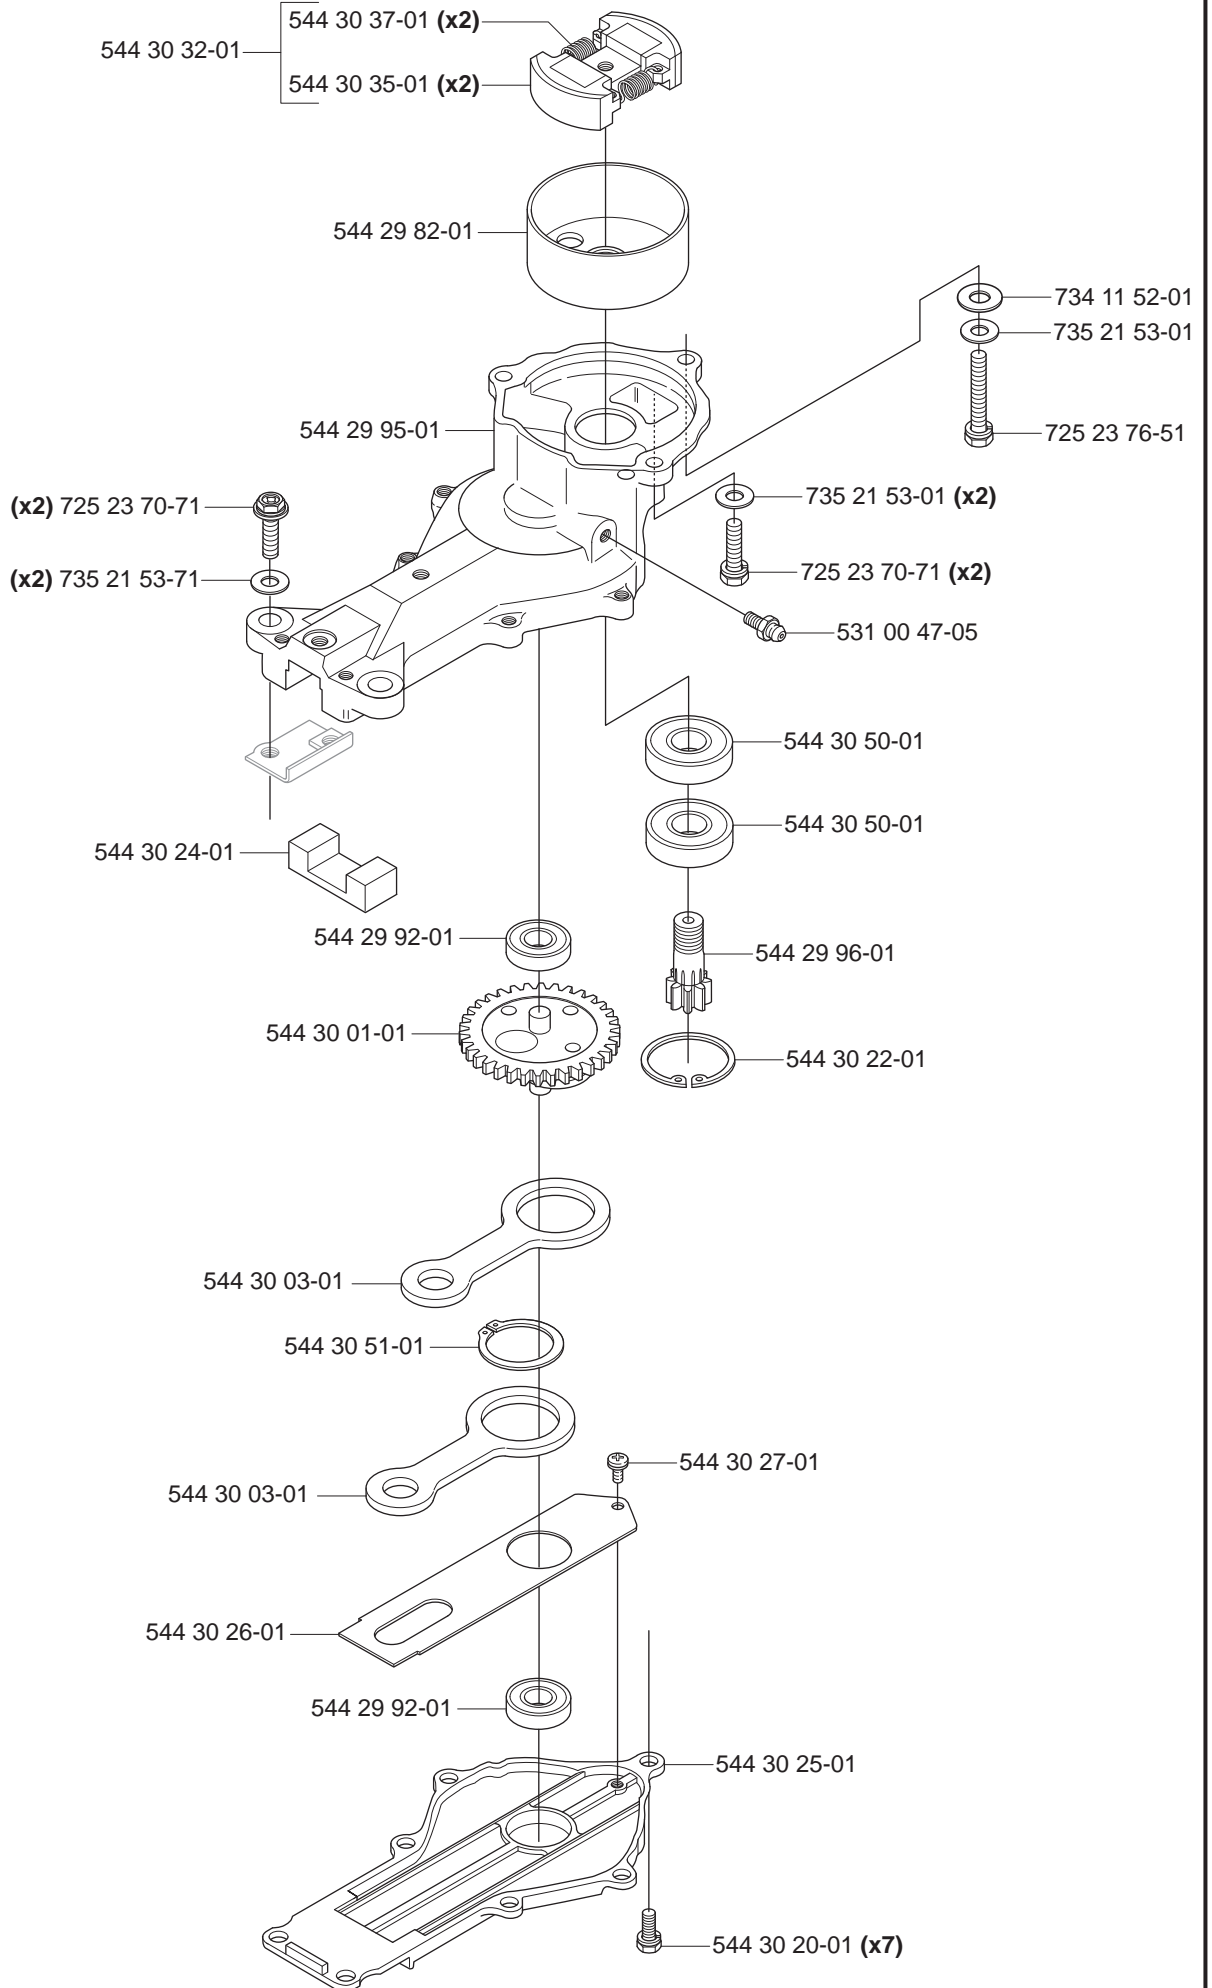

# HT2124, HT2124 T

Spare parts

Ersatzteile

Pièces détachées

Reserve onderdelen

Repuestos

Reservdelar

**A**

\*compl 537 28 00-07

544 11 07-02 US, AU

544 05 76-02 EC

544 30 29-01 (R)  
544 30 30-01 (L)

537 08 08-01 (x2)

503 20 07-10 (x2)

(x2) 503 20 07-10

(x2) 537 08 07-01

(x2) 503 21 68-16

740 44 16-00

503 21 06-22 (x2)

537 08 06-02

544 30 28-01

735 21 53-01

734 11 52-01

725 23 78-51 (x2)

531 00 48-29

503 77 09-02

(x2) 531 00 78-44

544 20 06-02

**K**

L

**N** Accessories  
Zubehöre  
Accessoires  
Acessorios  
Tillbehör

\*compl 504 04 46-01