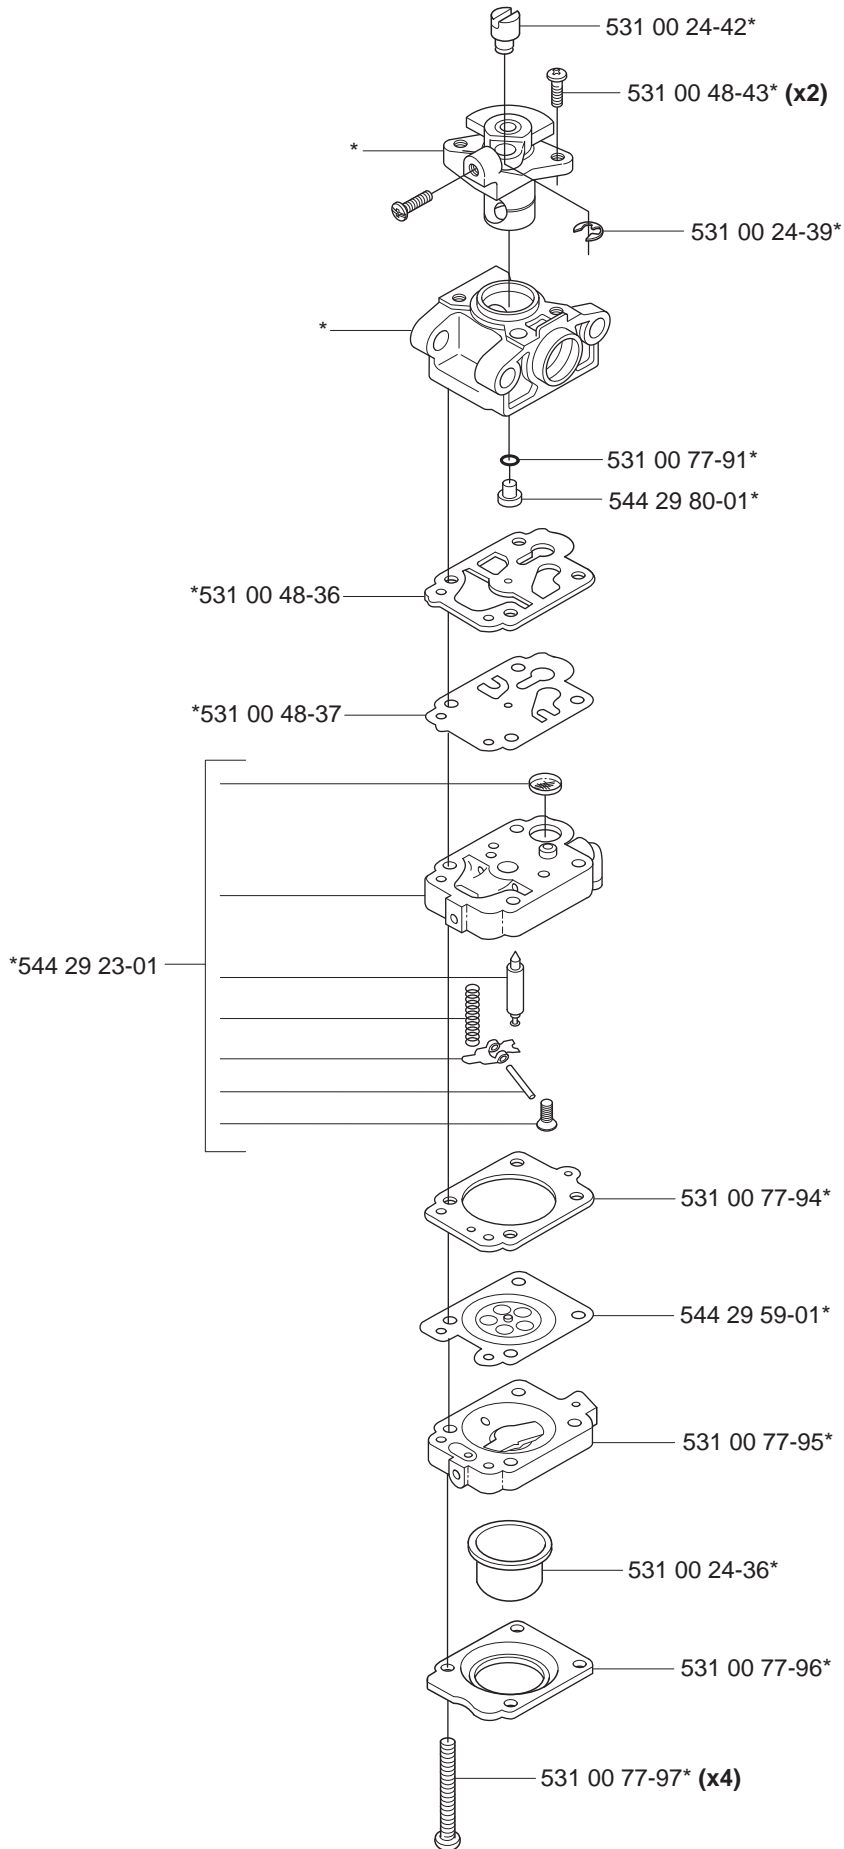

# HT2124, HT2124 T

Spare parts

Ersatzteile

Pièces détachées

Reserve onderdelen

Repuestos

Reservdelar

**A**

\*compl 537 28 00-07

544 11 07-02 US, AU

544 05 76-02 EC

544 30 29-01 (R)  
544 30 30-01 (L)

537 08 08-01 (x2)

503 20 07-10 (x2)

(x2) 503 20 07-10

(x2) 537 08 07-01

(x2) 503 21 68-16

740 44 16-00

503 21 06-22 (x2)

537 08 06-02

544 30 28-01

735 21 53-01

734 11 52-01

725 23 78-51 (x2)

531 00 48-29

503 77 09-02

(x2) 531 00 78-44

544 20 06-02

**K**

L

**N** Accessories  
Zubehöre  
Accessoires  
Acessorios  
Tillbehör

\*compl 504 04 46-01