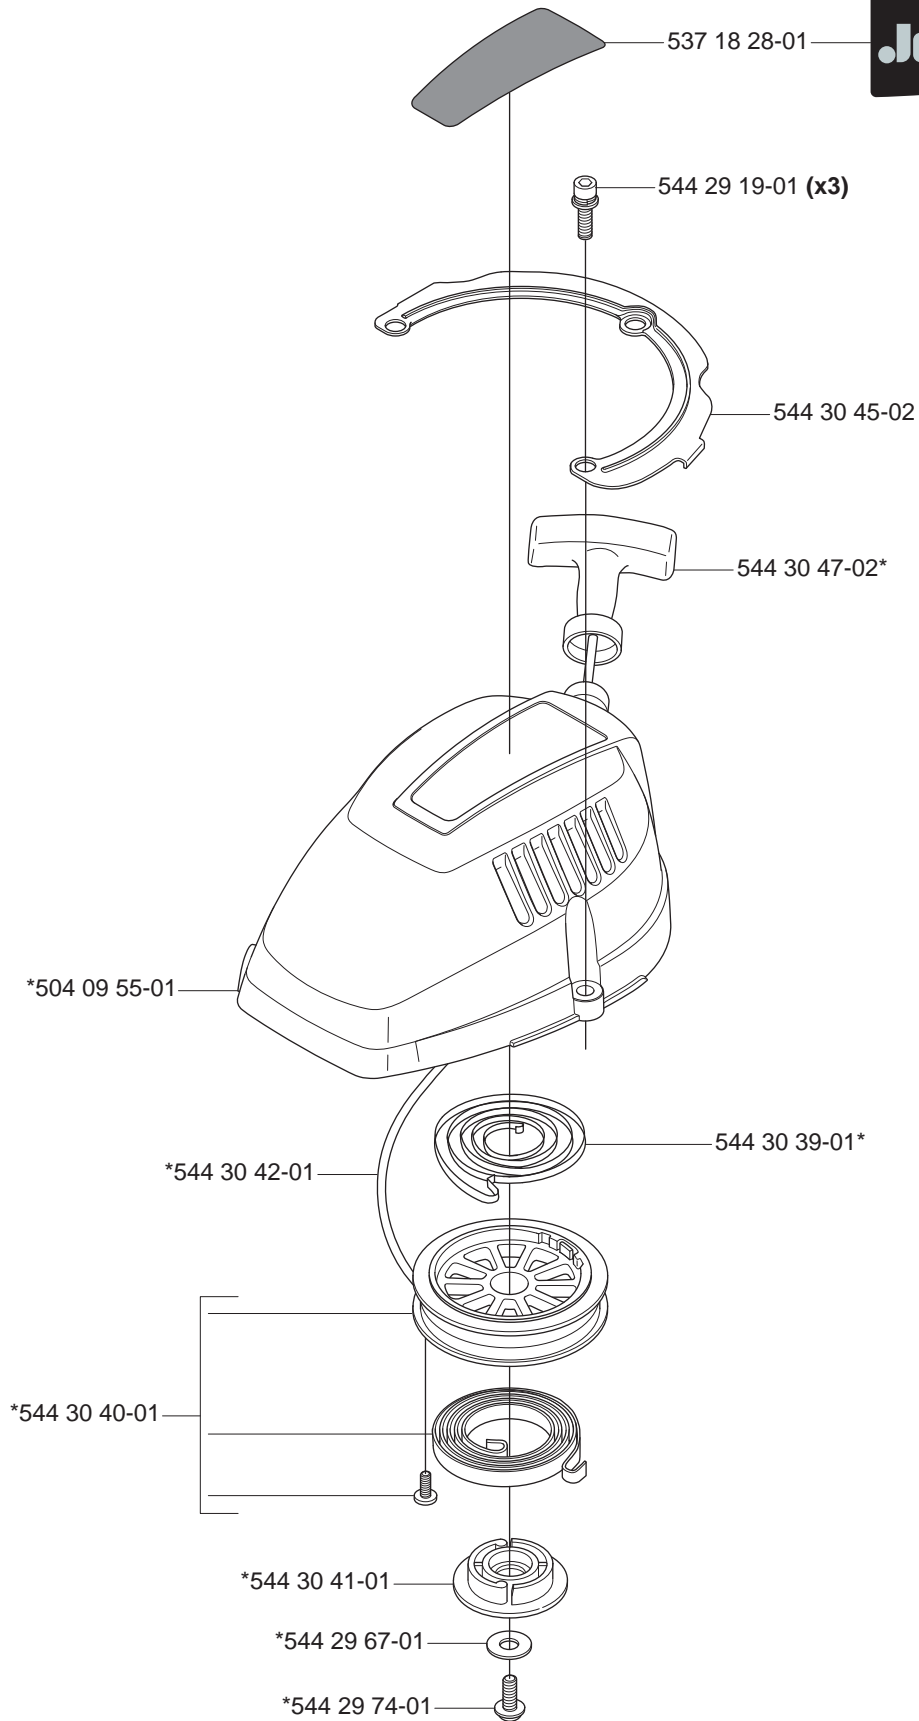

A

*compl 544 30 46-02