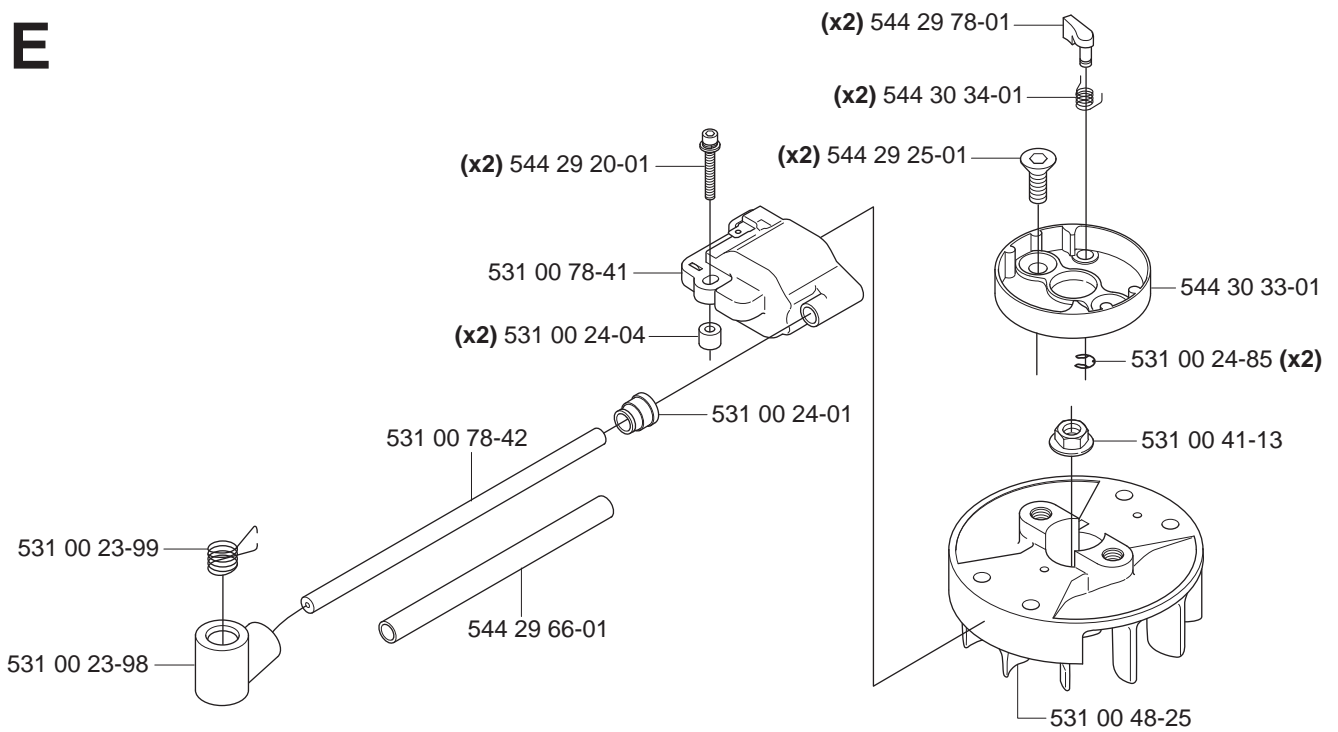

# HT2124, HT2124 T

Spare parts

Ersatzteile

Pièces détachées

Reserve onderdelen

Repuestos

Reservdelar

**A**

\*compl 544 30 46-02

**B****C**

**D****E****F**

**F** US Only

\*compl 504 09 49-01

**G**

**H**

**J**

\*compl 537 28 00-07

544 11 07-02 US, AU

544 05 76-02 EC

544 30 29-01 (R)  
544 30 30-01 (L)

537 08 08-01 (x2)

503 20 07-10 (x2)

(x2) 503 20 07-10

(x2) 537 08 07-01

(x2) 503 21 68-16

740 44 16-00

503 21 06-22 (x2)

537 08 06-02

544 30 28-01

735 21 53-01

734 11 52-01

725 23 78-51 (x2)