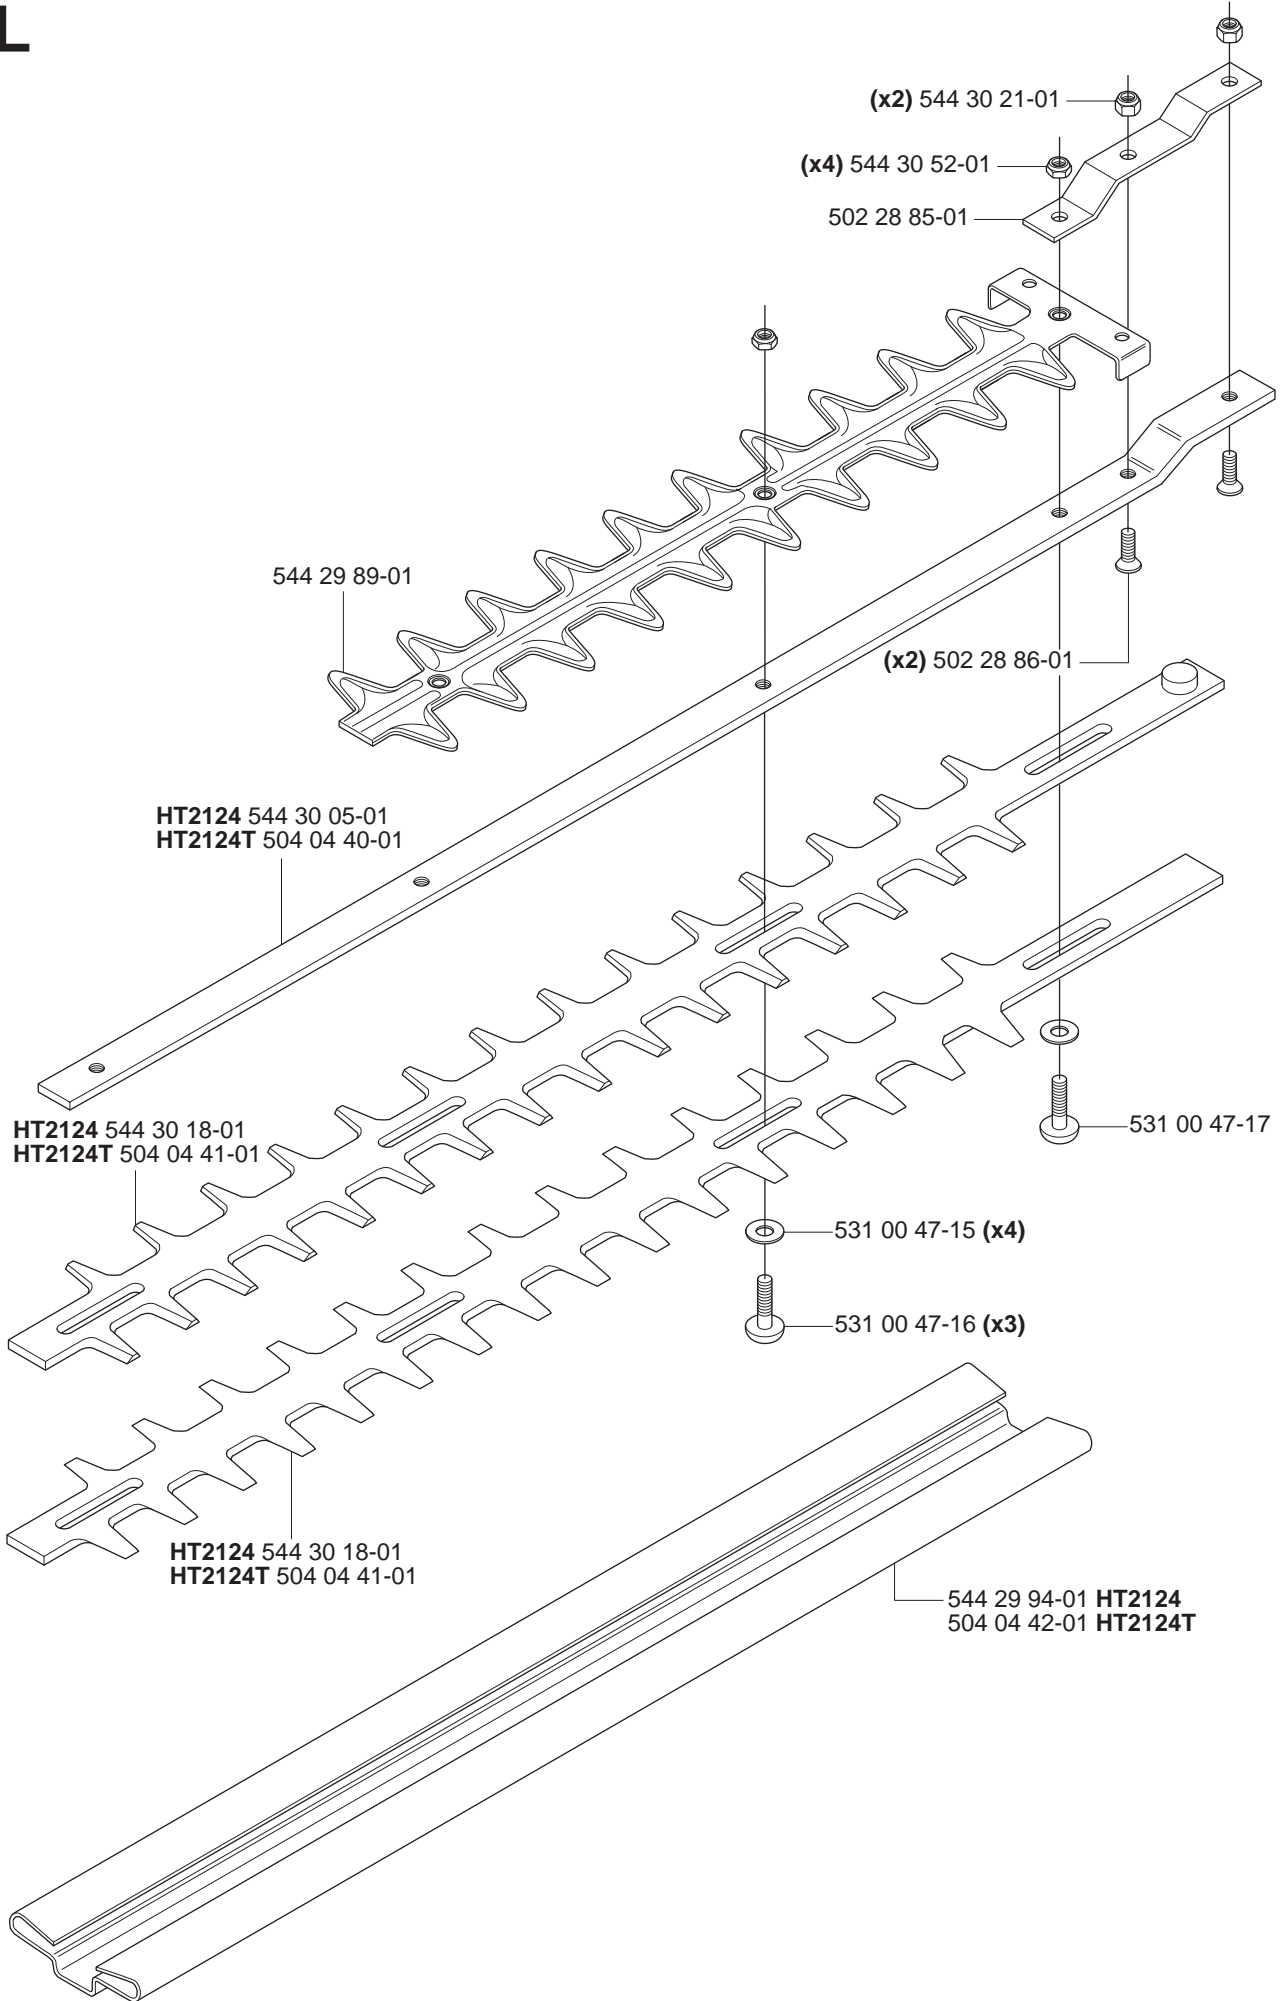

# HT2124, HT2124 T

Spare parts

Ersatzteile

Pièces détachées

Reserve onderdelen

Repuestos

Reservdelar

**A**

\*compl 537 28 00-07

544 11 07-02 US, AU

544 05 76-02 EC

544 30 29-01 (R)  
544 30 30-01 (L)

537 08 08-01 (x2)

503 20 07-10 (x2)

(x2) 503 20 07-10

(x2) 537 08 07-01

(x2) 503 21 68-16

740 44 16-00

503 21 06-22 (x2)

537 08 06-02

544 30 28-01

735 21 53-01

734 11 52-01

725 23 78-51 (x2)

531 00 48-29

503 77 09-02

(x2) 531 00 78-44

544 20 06-02

**K**

L

**N** Accessories  
Zubehöre  
Accessoires  
Acessorios  
Tillbehör

\*compl 504 04 46-01