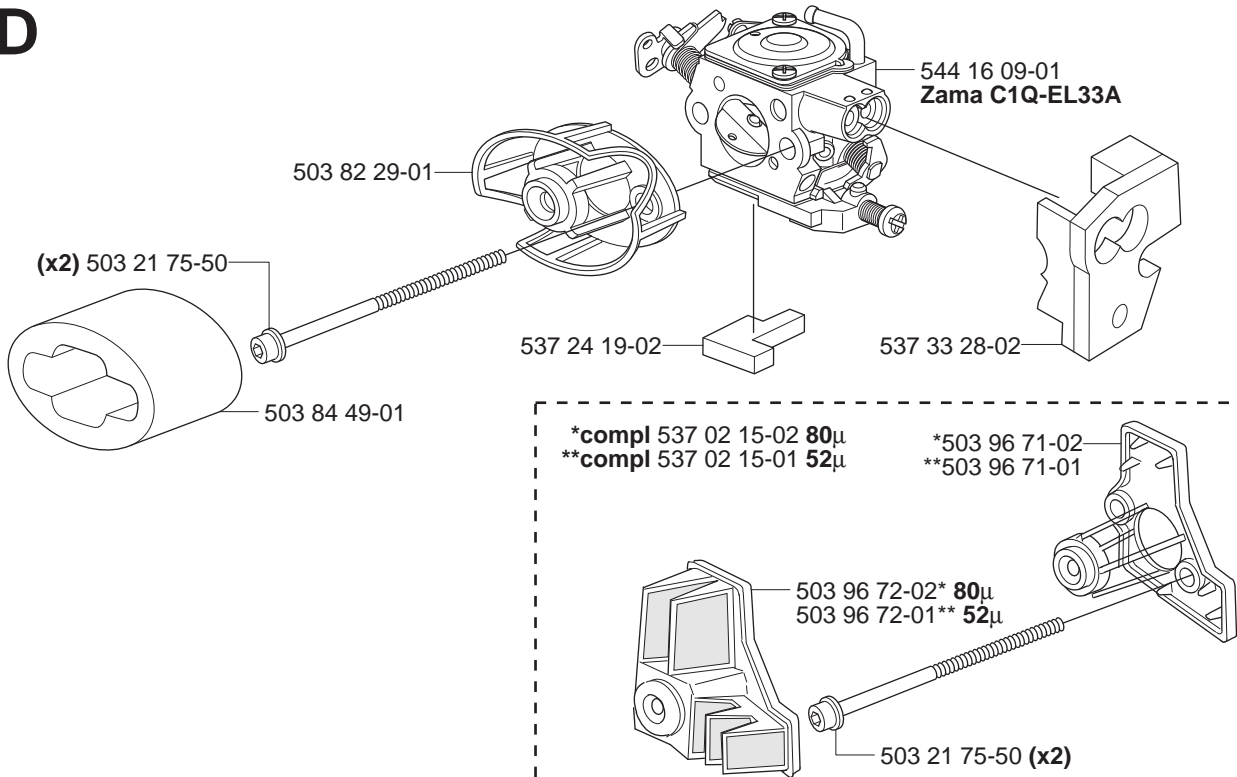

CS 2135 T

Spare parts

Ersatzteile

Pièces détachées

Reserve onderdelen

Repuestos

Reservdelar

A

*compl 503 93 52-06

**B**

C *compl 503 79 26-03

D

E

F *compl 503 93 03-03

G

H

**L**

*compl 503 79 22-04

M

*compl 544 11 09-05

N

*compl 544 16 09-01 Zama C1Q-EL33A

Zama C1Q-EL33A

- ① 531 00 45-52
Set of gaskets
Dichtungssatz
Jeu de joints
Juego de juntas
Packningssats