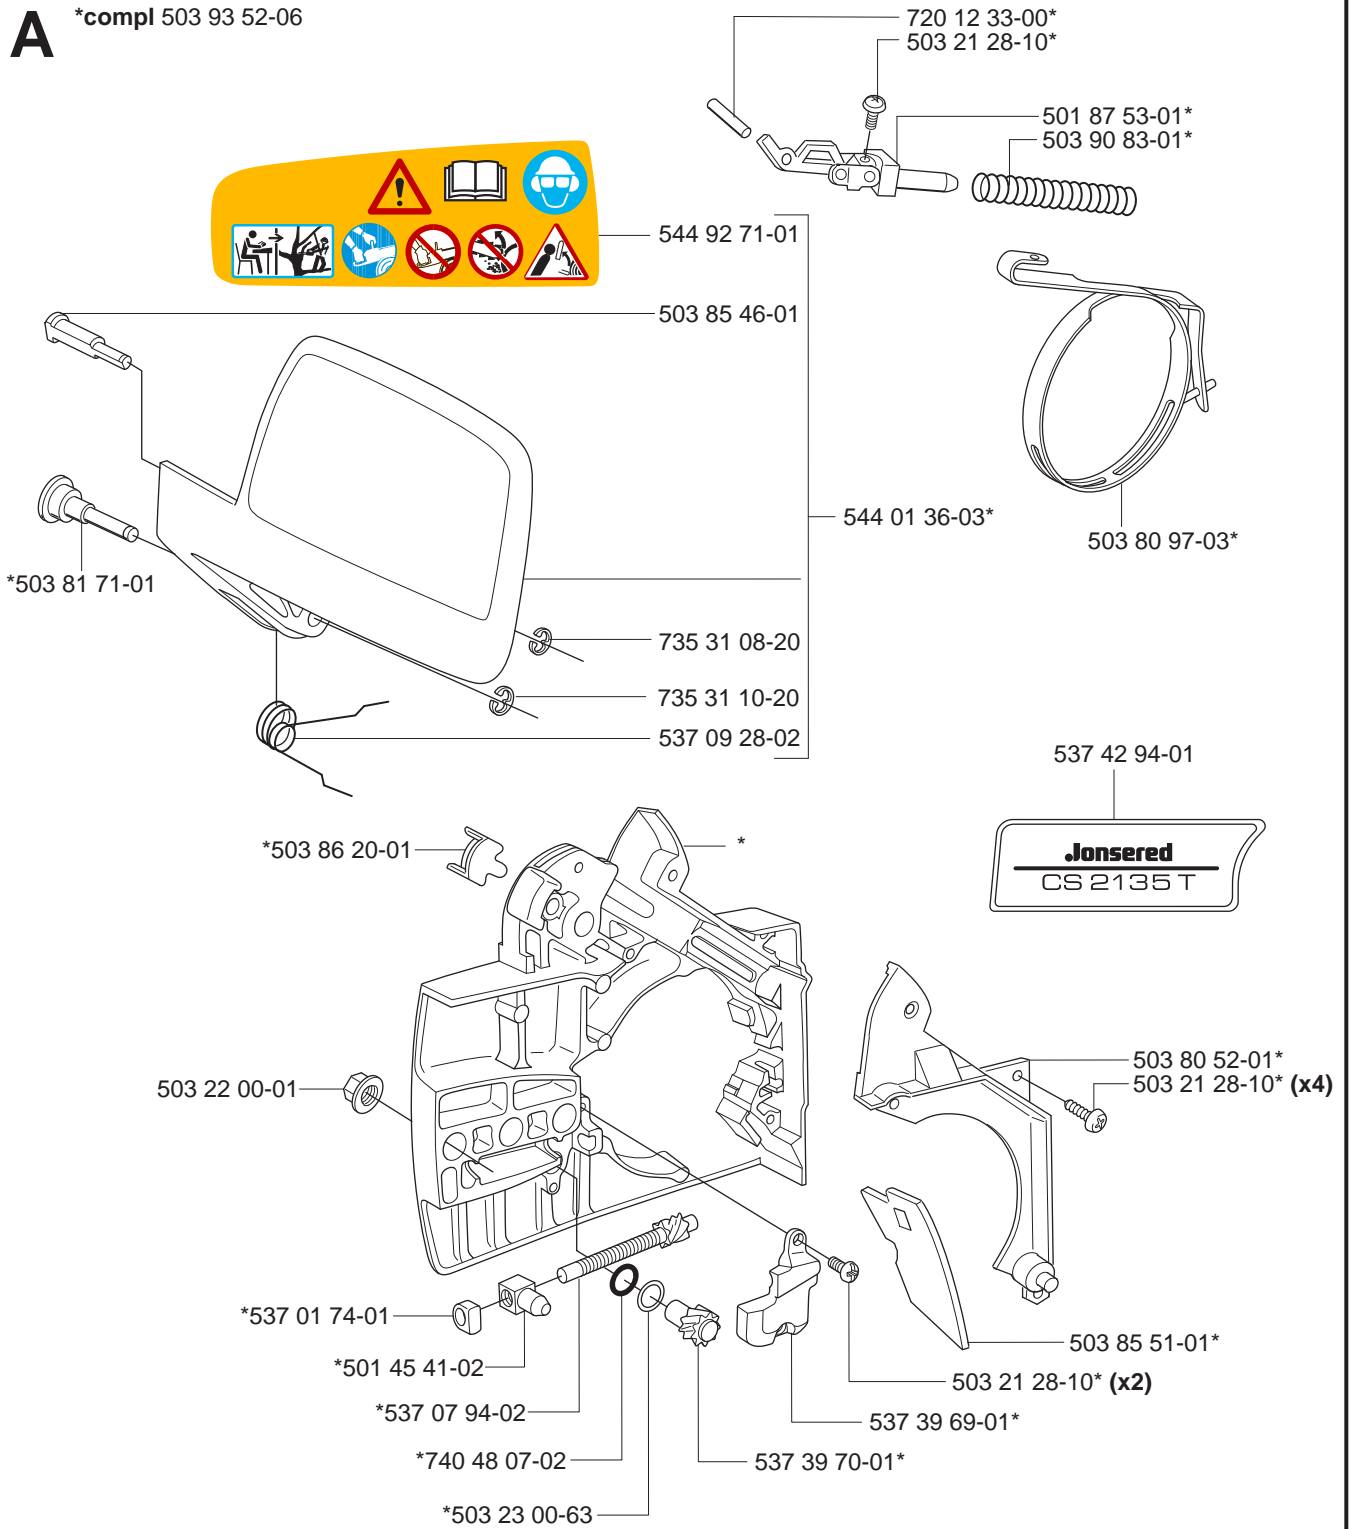

CS 2135 T

Spare parts

Ersatzteile

Pièces détachées

Reserve onderdelen

Repuestos

Reservdelar

A

*compl 503 93 52-06

**B**

C *compl 503 79 26-03

D

E

F *compl 503 93 03-03

G

H