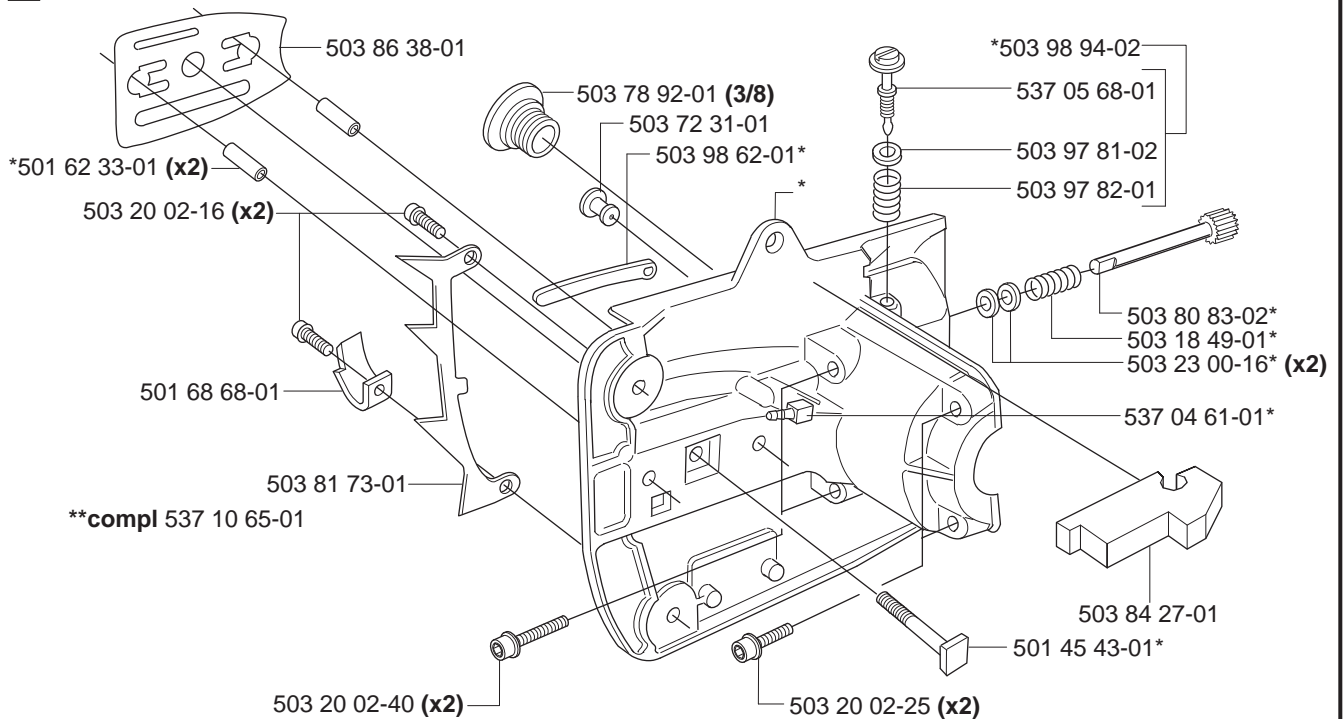

**L**

*compl 503 79 22-04

M

*compl 544 11 09-05

N

*compl 544 16 09-01 Zama C1Q-EL33A

Zama C1Q-EL33A

- ① 531 00 45-52
Set of gaskets
Dichtungssatz
Jeu de joints
Juego de juntas
Packningssats