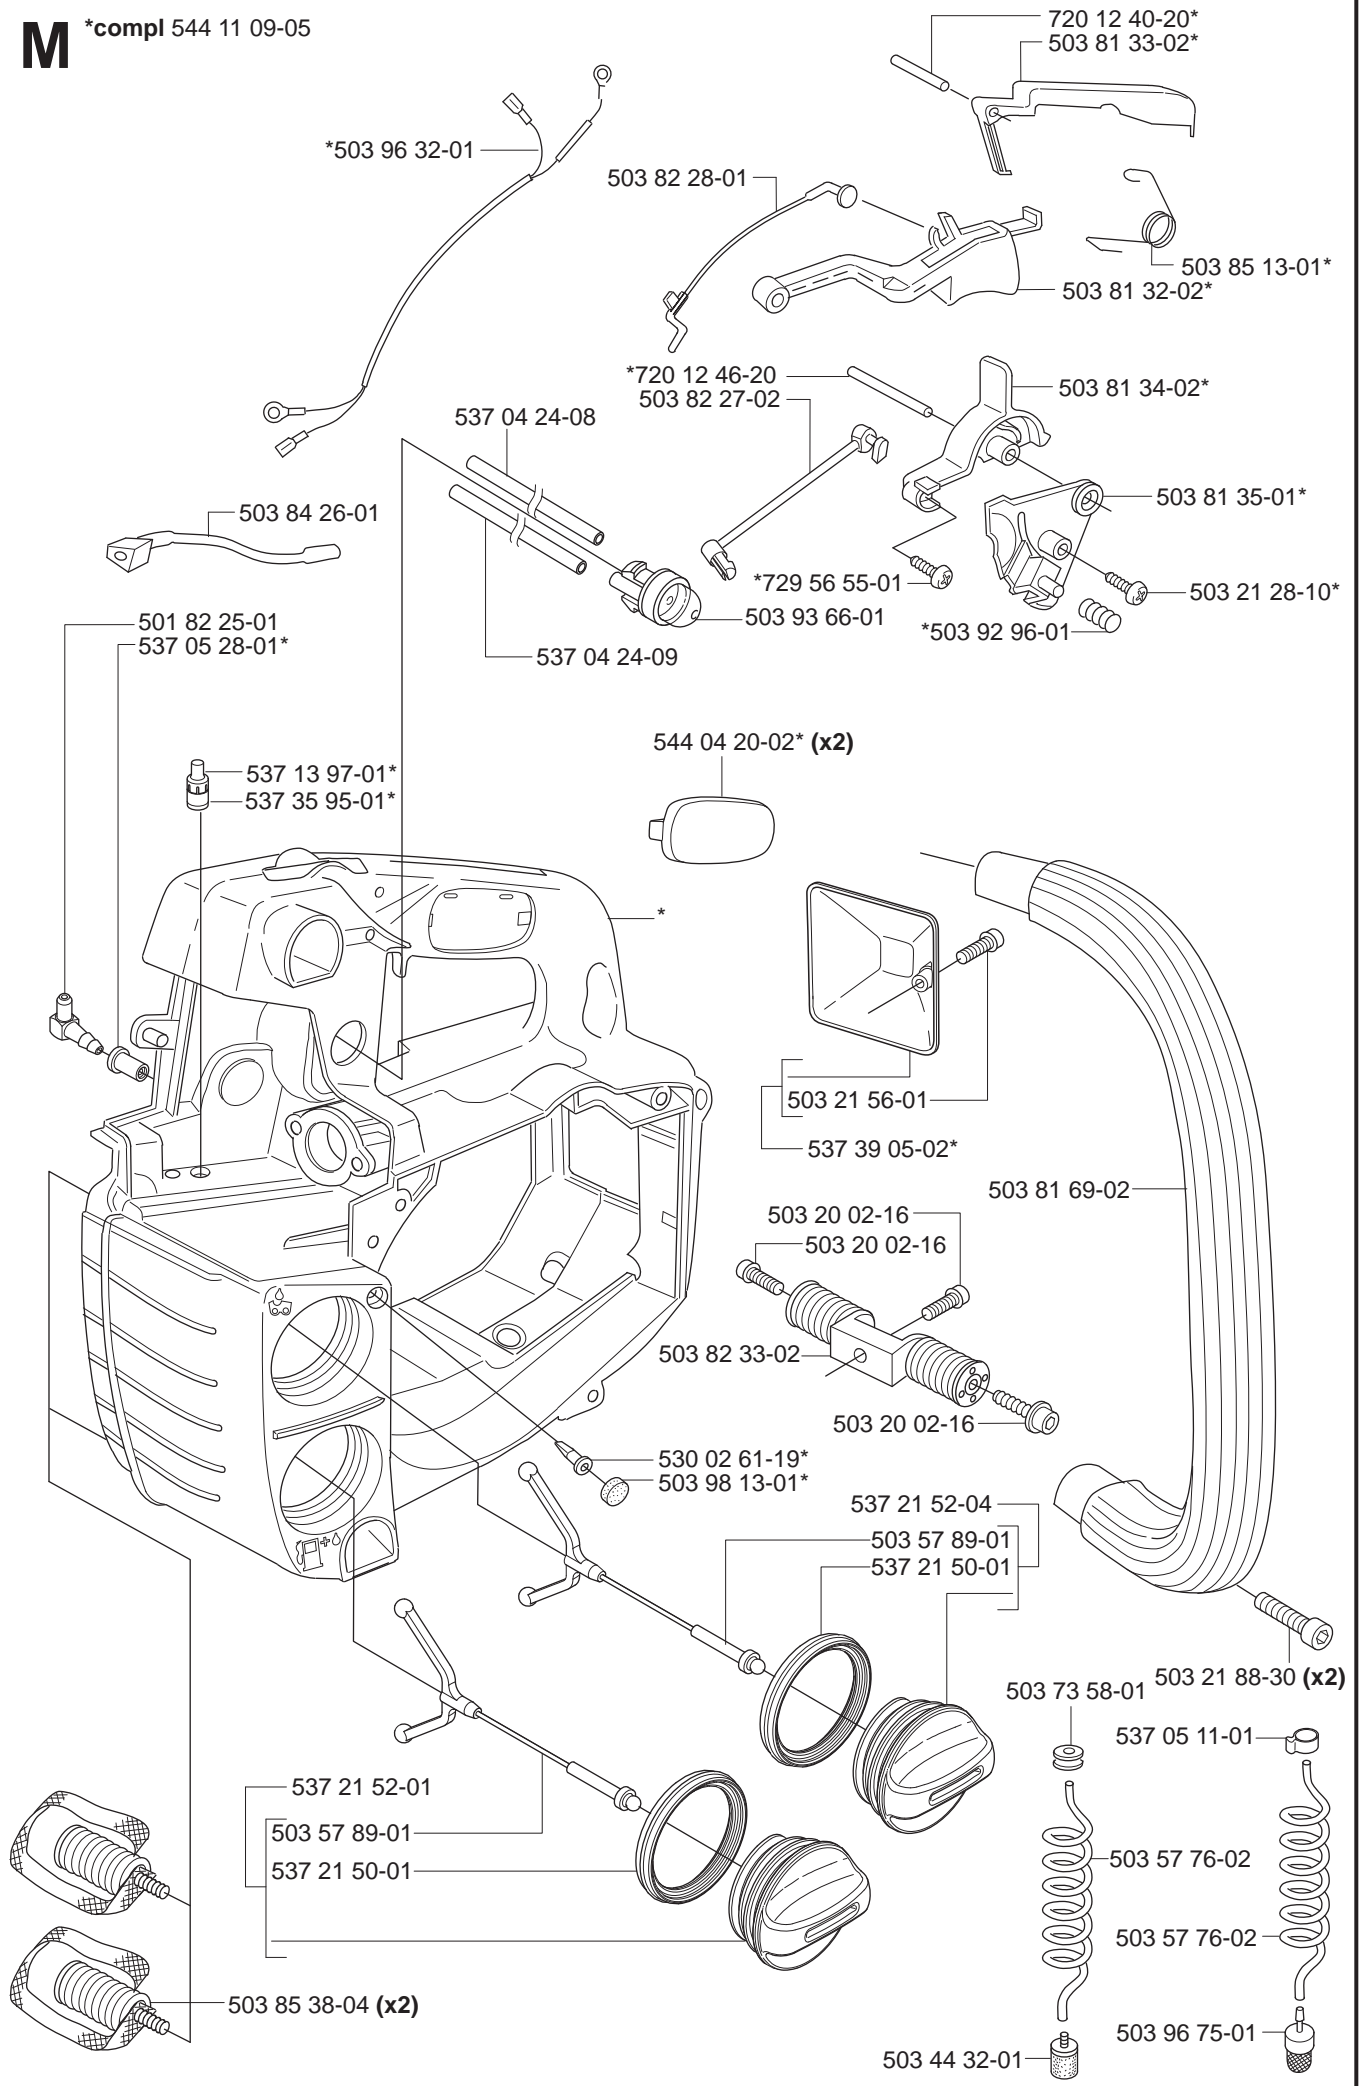

*compl 537 40 46-02

Jonsered

J

*compl 537 13 20-01

**compl 537 16 73-01

***compl 537 12 68-06

K

*compl 537 37 67-01

**L**

*compl 503 79 22-04

M

*compl 544 11 09-05

N

*compl 544 16 09-01 Zama C1Q-EL33A

Zama C1Q-EL33A

- ① 531 00 45-52
Set of gaskets
Dichtungssatz
Jeu de joints
Juego de juntas
Packningssats