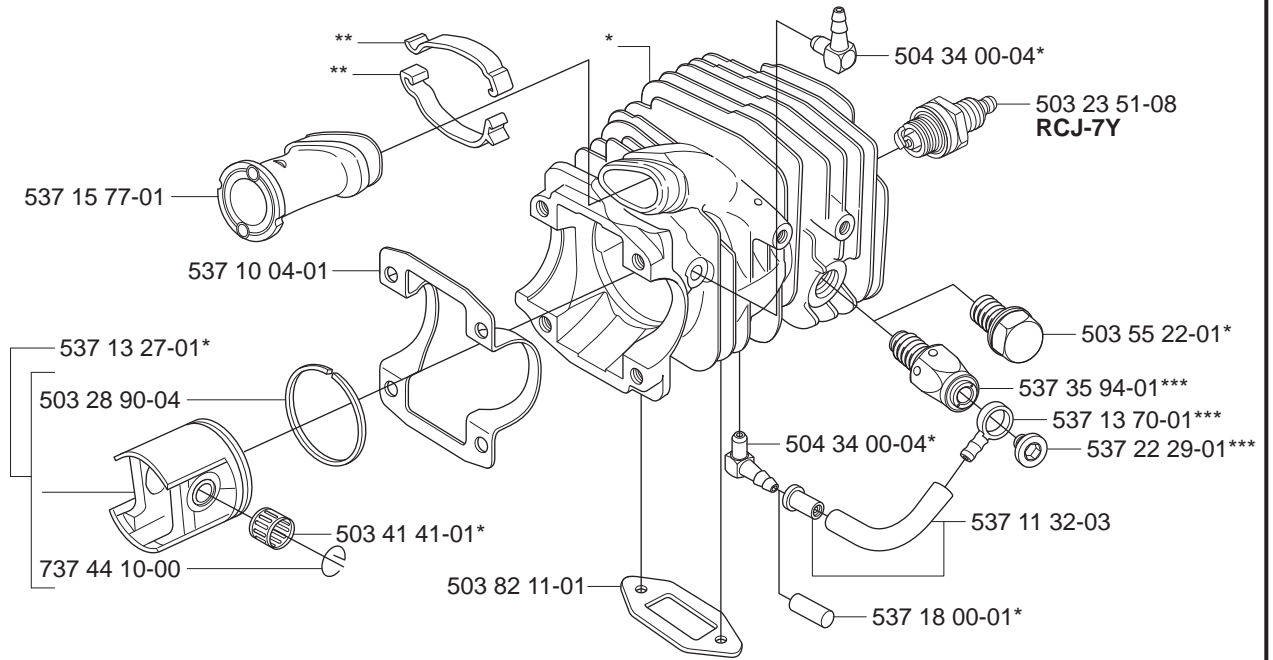

J

*compl 537 13 20-01

**compl 537 16 73-01