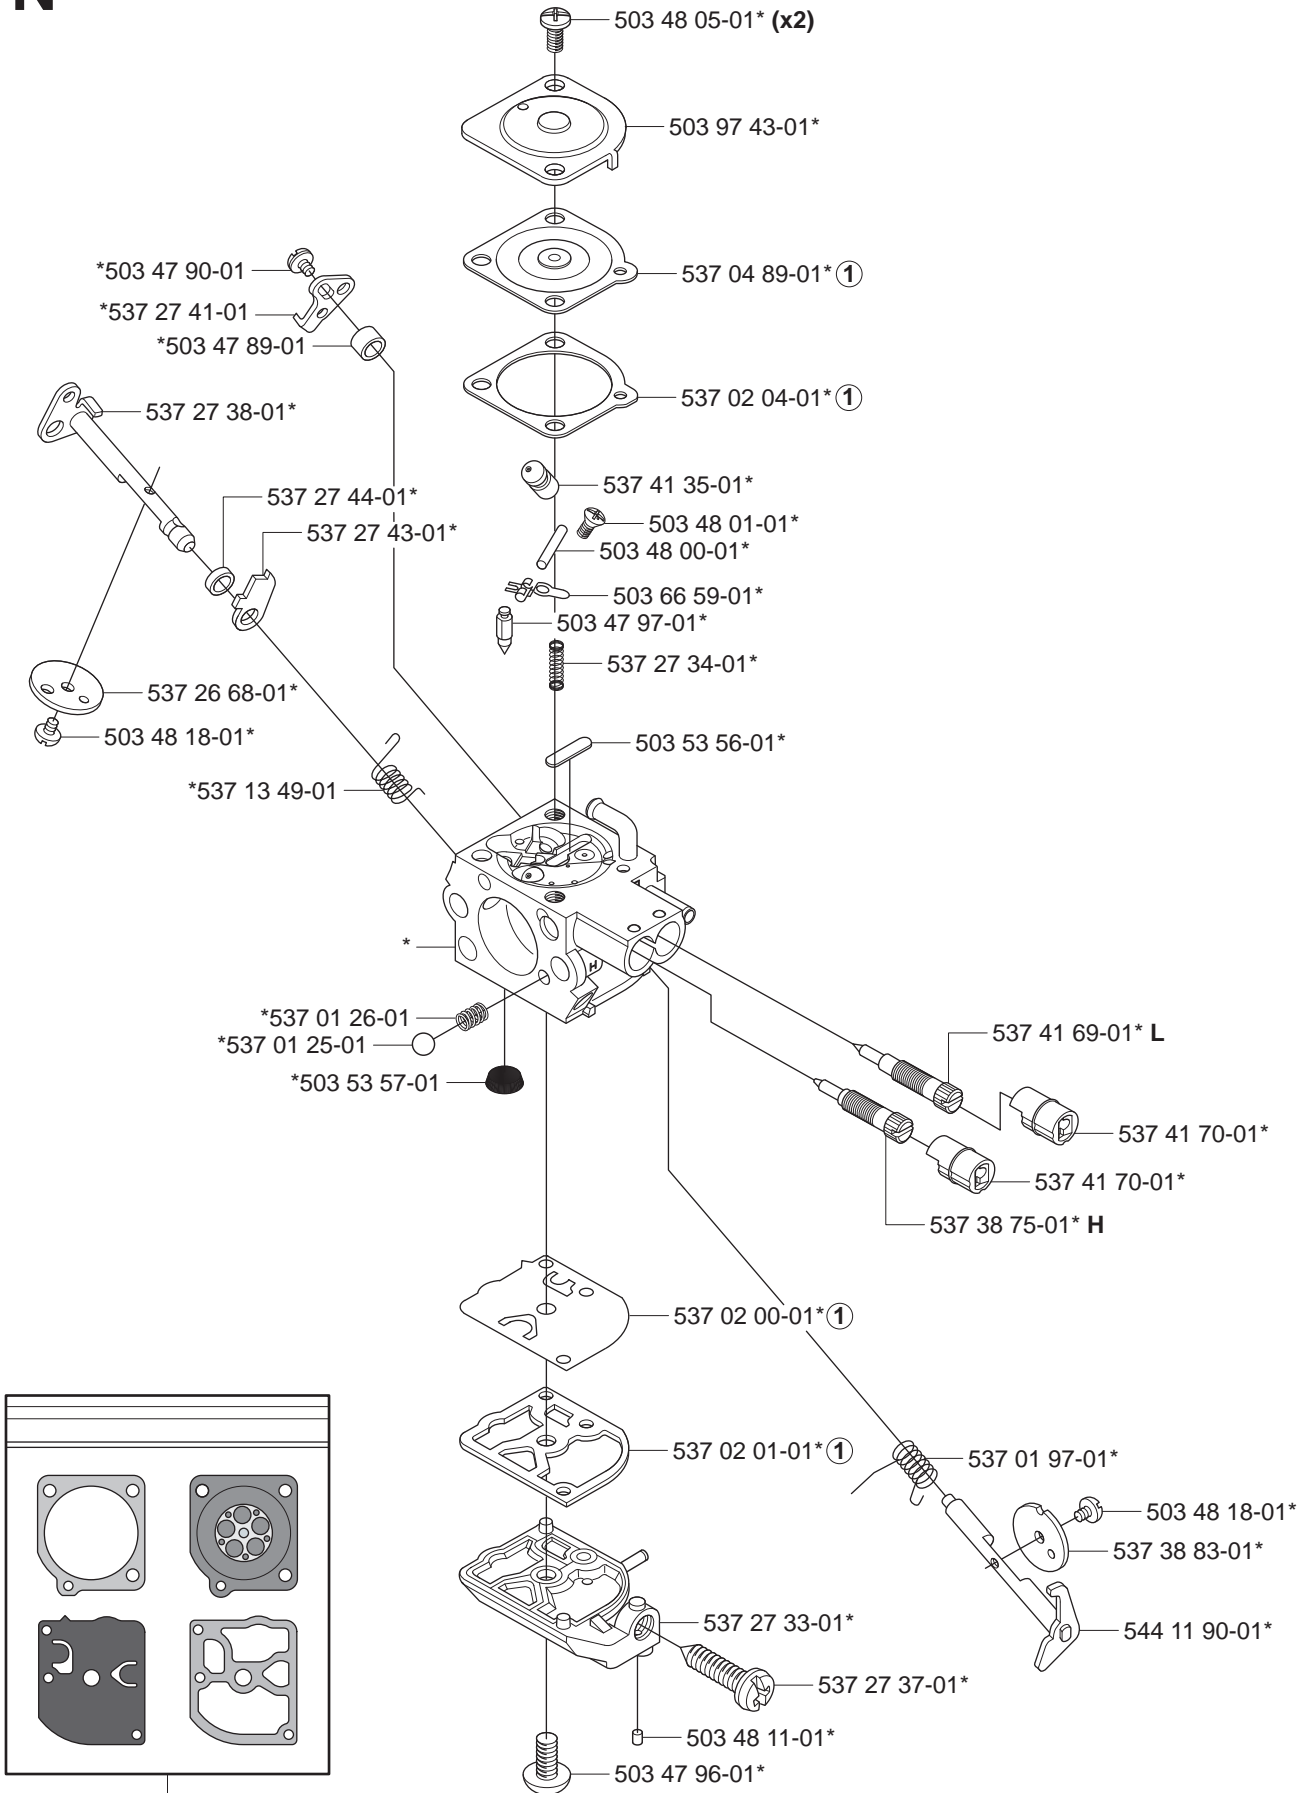

**L**

*compl 503 79 22-04

M

*compl 544 11 09-05

N

*compl 544 16 09-01 Zama C1Q-EL33A

Zama C1Q-EL33A

- ① 531 00 45-52
Set of gaskets
Dichtungssatz
Jeu de joints
Juego de juntas
Packningssats