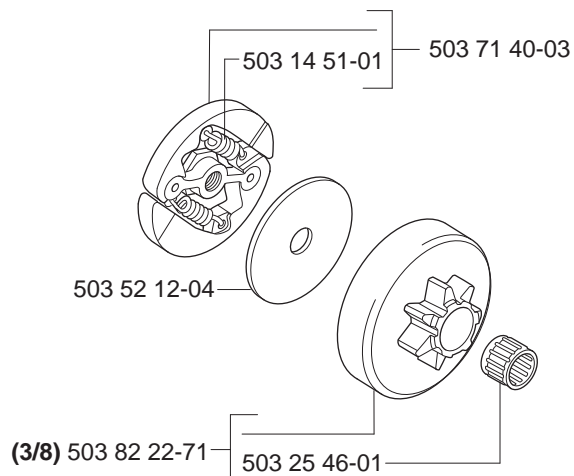

CS 2135 T

Spare parts

Ersatzteile

Pièces détachées

Reserve onderdelen

Repuestos

Reservdelar

A

*compl 503 93 52-06

**B**

C *compl 503 79 26-03

D

E

F *compl 503 93 03-03

G

H

**L**

*compl 503 79 22-04

M

*compl 544 11 09-05

N

*compl 544 16 09-01 Zama C1Q-EL33A

Zama C1Q-EL33A

- ① 531 00 45-52
Set of gaskets
Dichtungssatz
Jeu de joints
Juego de juntas
Packningssats