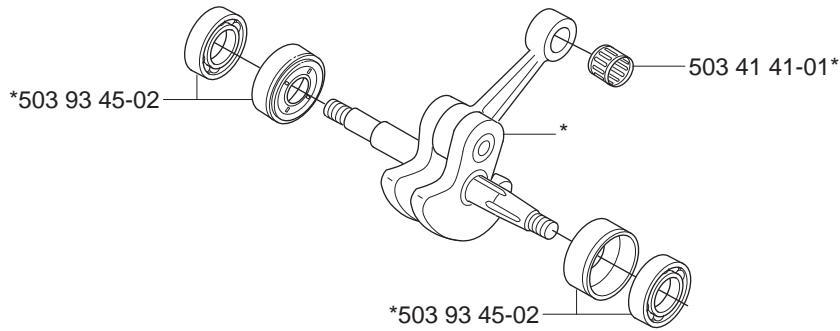

**L**

*compl 503 79 22-04

M

*compl 544 11 09-05

N

*compl 544 16 09-01 Zama C1Q-EL33A

Zama C1Q-EL33A

- ① 531 00 45-52
Set of gaskets
Dichtungssatz
Jeu de joints
Juego de juntas
Packningssats