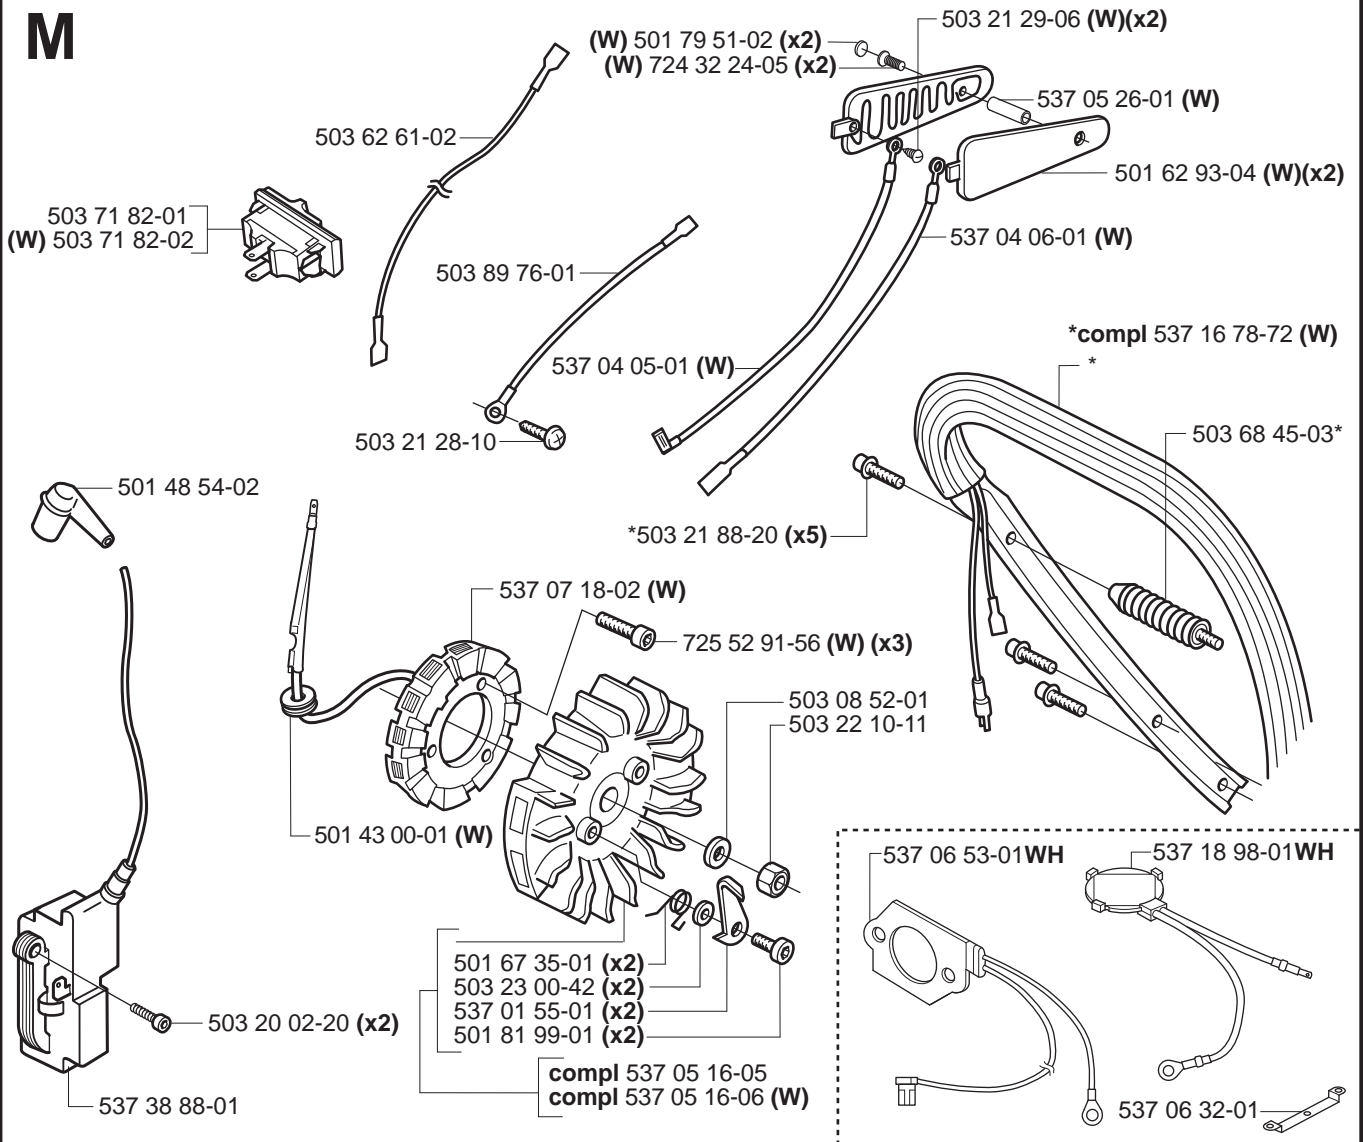

740 48 07-02

503 23 00-63

537 07 94-01

537 01 68-01

*503 21 28-10 (x2)

B

**compl 537 13 79-71 (3/8"x7T)
 **compl 537 13 79-72 (3/8"x8T)

*compl 503 52 13-04

*compl 503 99 11-06

① 537 03 39-01
Packingsatz
Set of gaskets
Dichtungssatz
Jeu de joints
Juego de juntas

K

*compl 537 16 78-71
*compl 537 16 78-72 (W)

**L**

*compl 537 16 79-01 WA

M

N

1 = 537 03 39-01
2 = 501 49 48-02

Set of gaskets, Dichtungssats,
Jeu de joints, Juego de juntas
Packingssats

N = New part, Neues teil
Nouvelle piece, Nueva pieza
Ny detalj

EPA = Environmental Protection Agency
(for USA only)