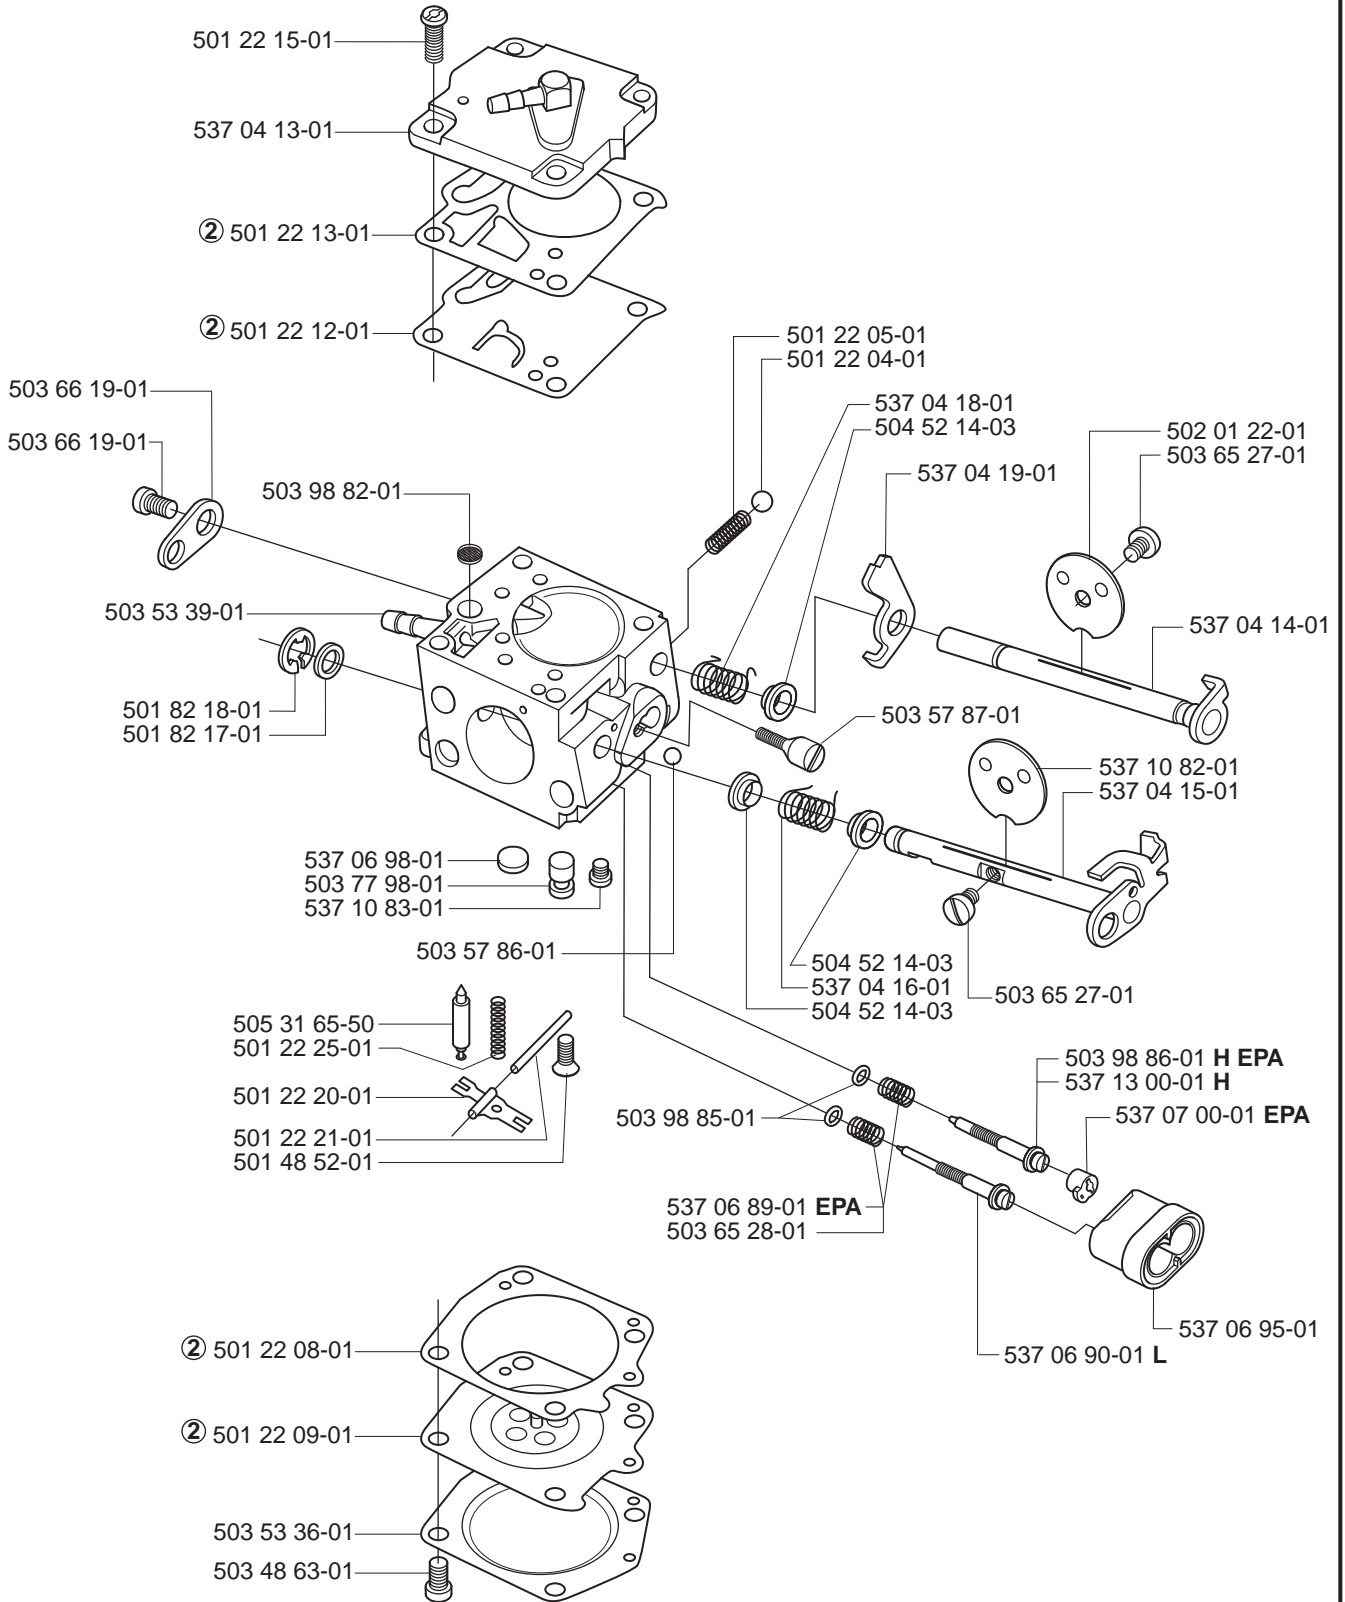

P compl 503 28 04-13
compl 503 28 04-11 EPA

Tilotson HS 299A Tilotson HS 296A EPA

② 501 49 48-02
Packningssats
Set of gaskets
Dichtungssatz
Jeu de joints
Juego de juntas