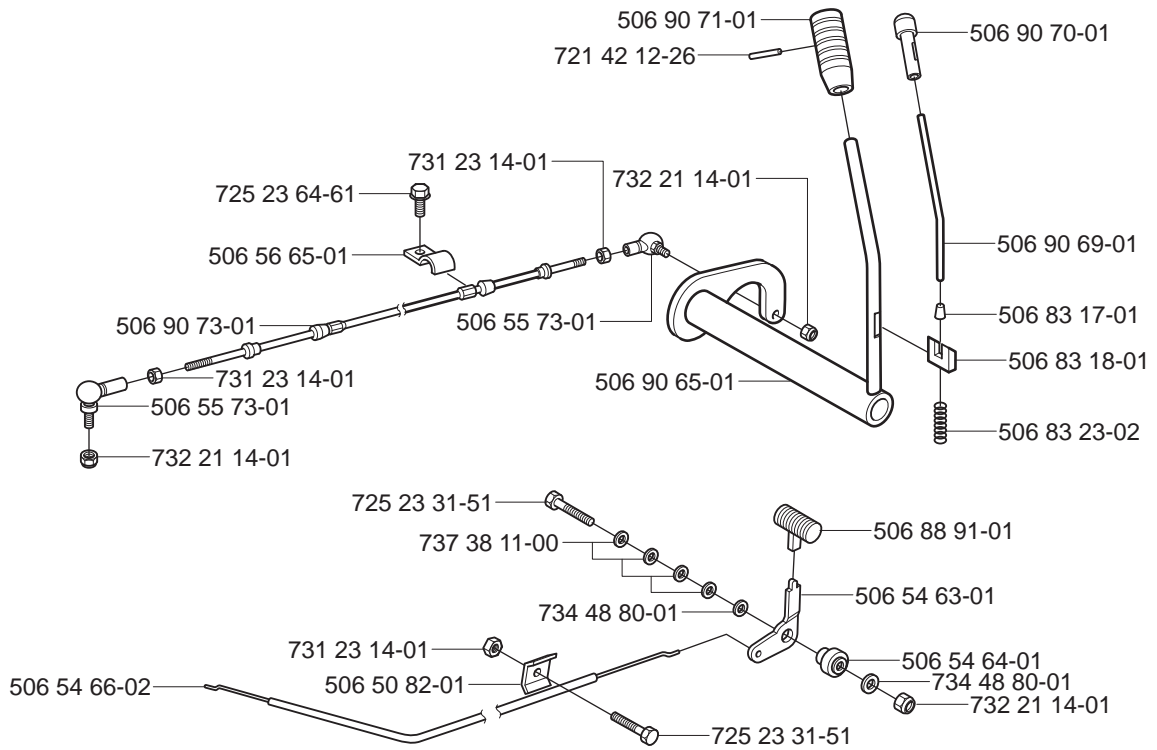

K

xxx xx xx-xx = New part,
Neues teil,
Nouvelle piece,
Nueva pieza,
Ny detalj