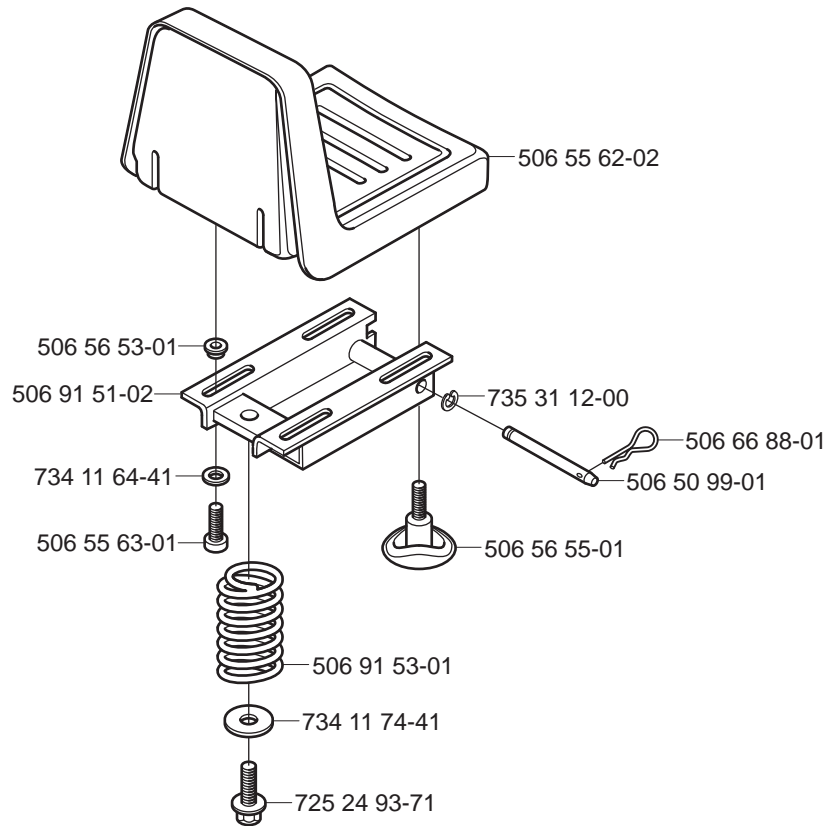

# FR 2111 M

Spare parts  
Ersatzteile  
Pièces détachées  
Repuestos  
Reservdelar

**A****B**

\*compl 535 41 90-02

xxx xx xx-xx = New part,  
Neues teil,  
Nouvelle piece,  
Nueva pieza,  
Ny detalj

C

\*compl 506 55 49-06

xxx xx xx-xx = New part,  
Neues teil,  
Nouvelle piece,  
Nueva pieza,  
Ny detalj

**D**

- 535 47 53-16
- 506 80 00-01
- 732 21 14-01
- 506 56 65-01
- 732 21 14-01

xxx xx xx-xx = New part,  
Neues teil,  
Nouvelle piece,  
Nueva pieza,  
Ny detalj