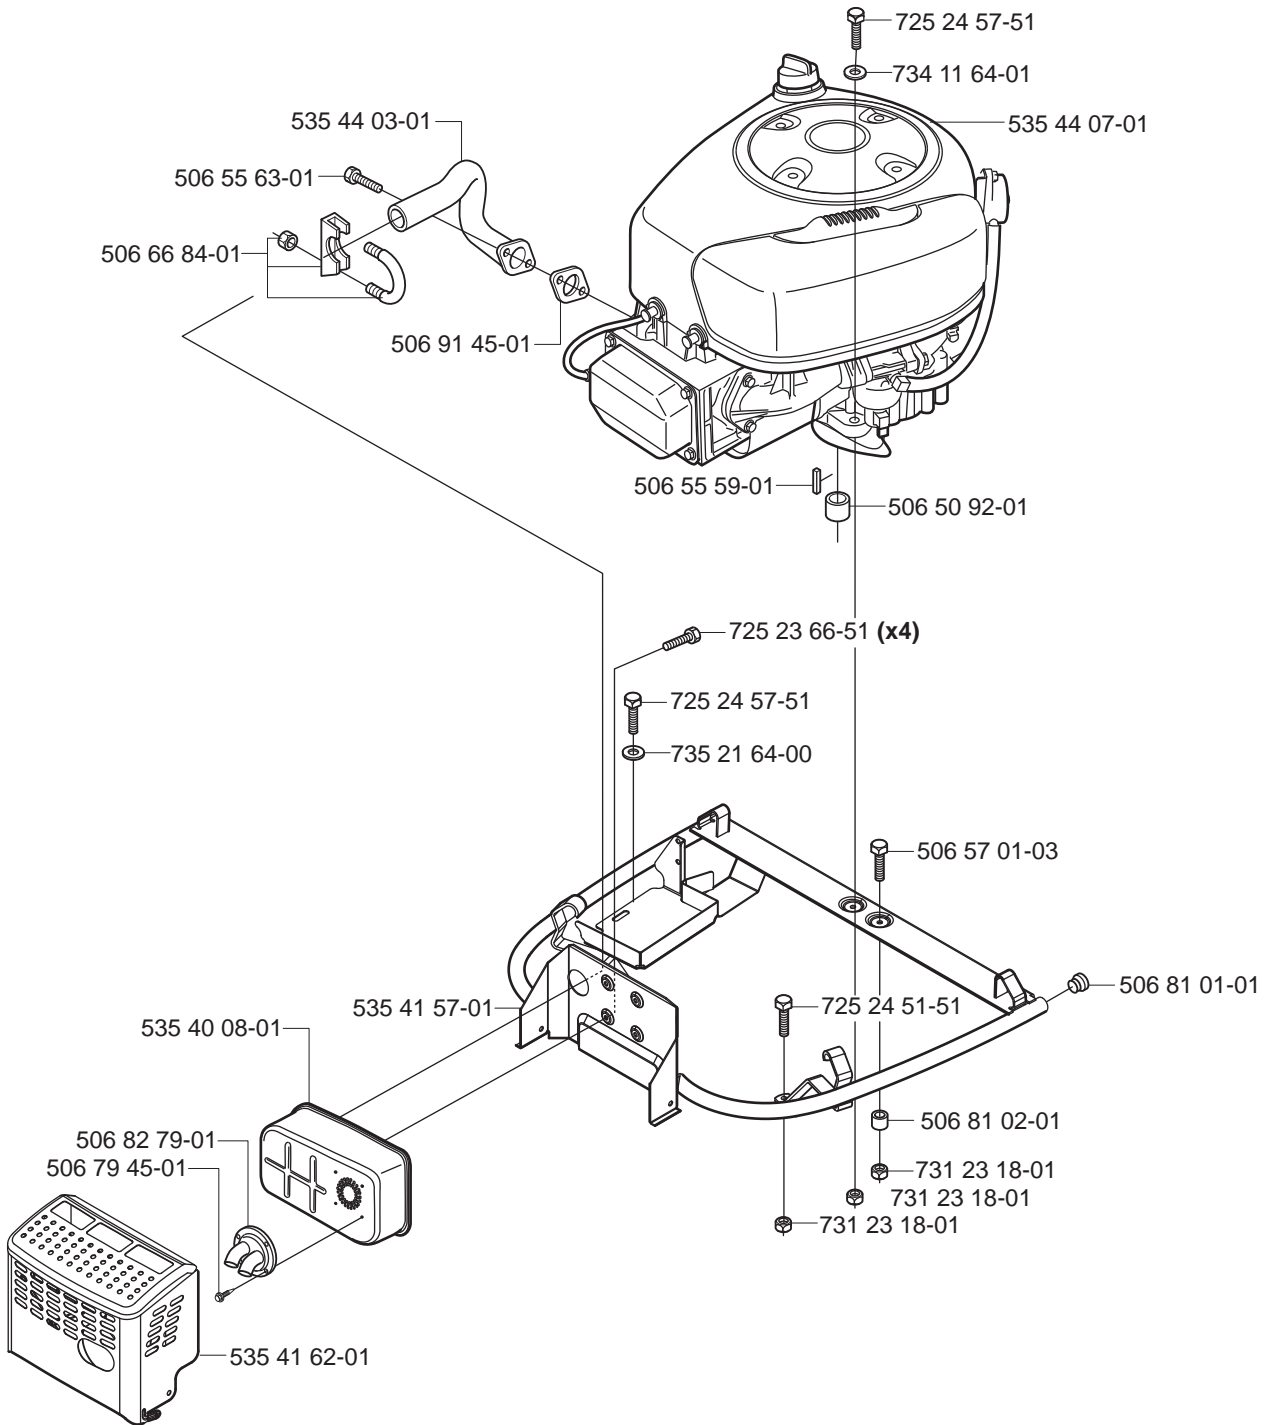

E

xxx xx xx-xx = New part,
Neues teil,
Nouvelle piece,
Nueva pieza,
Ny detalj