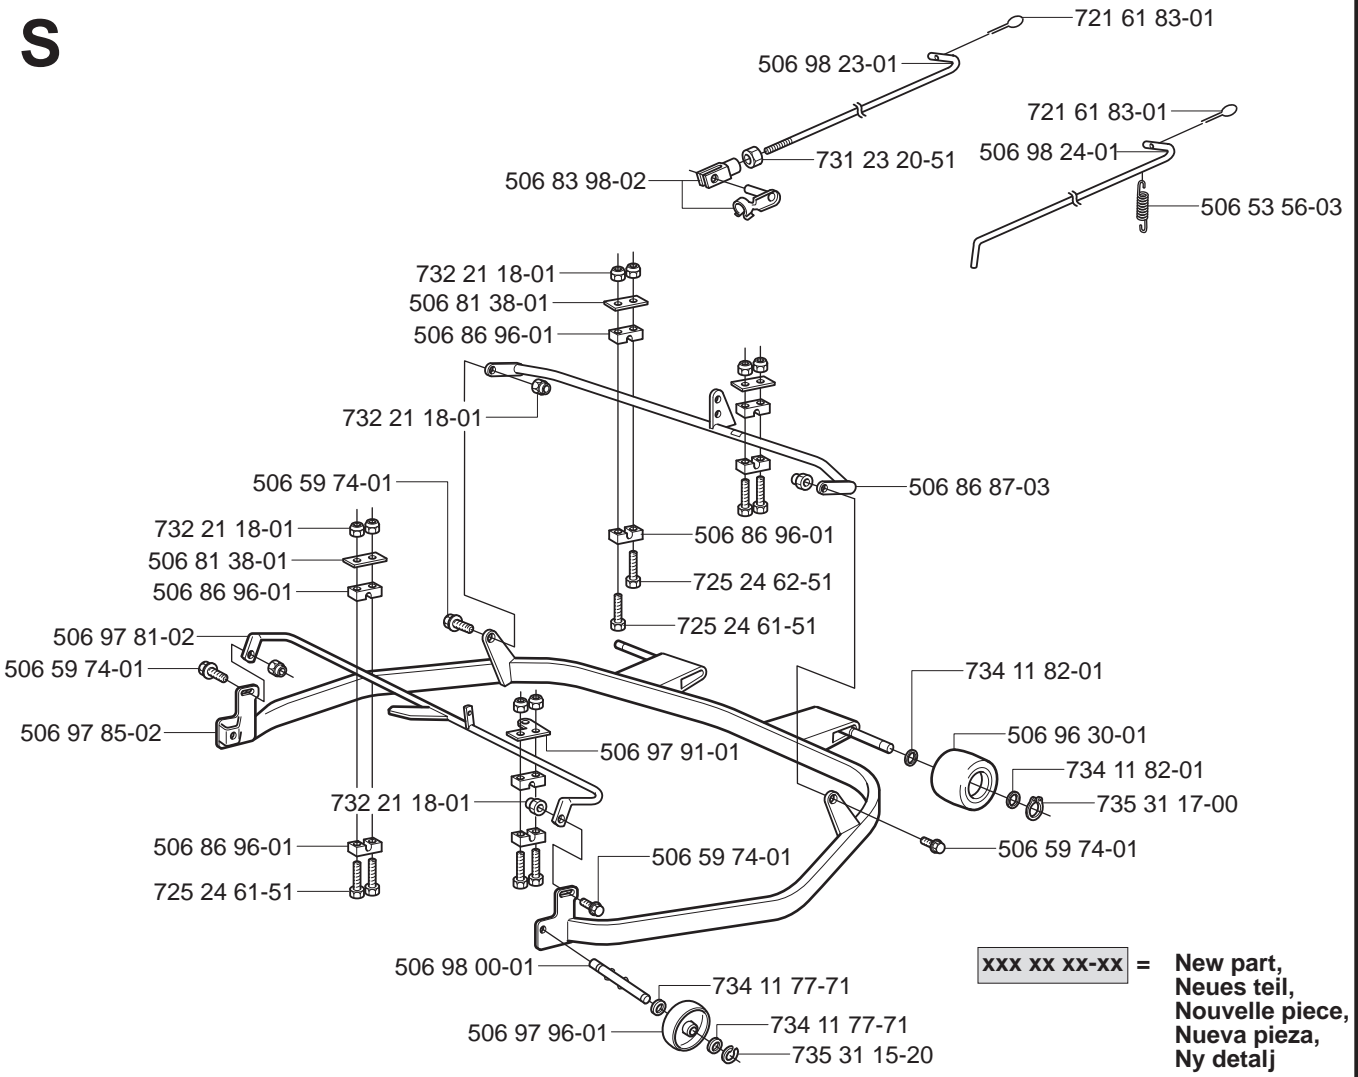

## Warning

506 94 40-01

535 43 20-01

535 43 49-01

506 84 28-03

506 58 45-01

506 91 57-01

506 91 57-02

506 92 90-01

535 47 81-01

FR 211 M

535 43 48-01 (x2)

**Jonsered**

535 43 47-01 (x2)

**Jonsered**

# S

xxx xx xx-xx = New part,  
 Neues teil,  
 Nouvelle piece,  
 Nueva pieza,  
 Ny detalj

**T Bio 90**  
**compl 506 97 09-08**

**xxx xx xx-xx = New part,  
 Neues teil,  
 Nouvelle piece,  
 Nueva pieza,  
 Ny detalj**