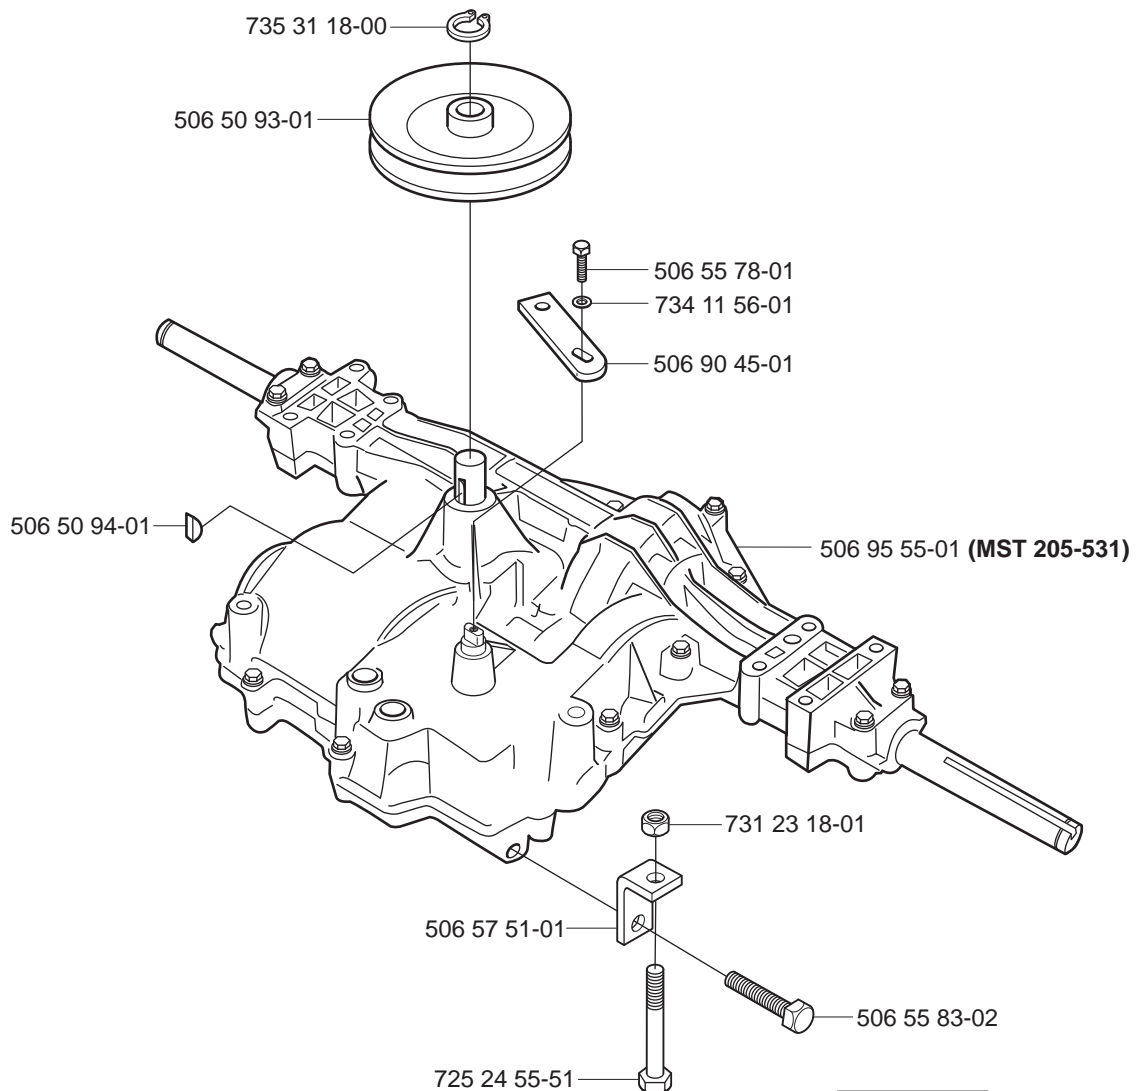

xxx xx xx-xx = New part,
Neues teil,
Nouvelle piece,
Nueva pieza,
Ny detalj