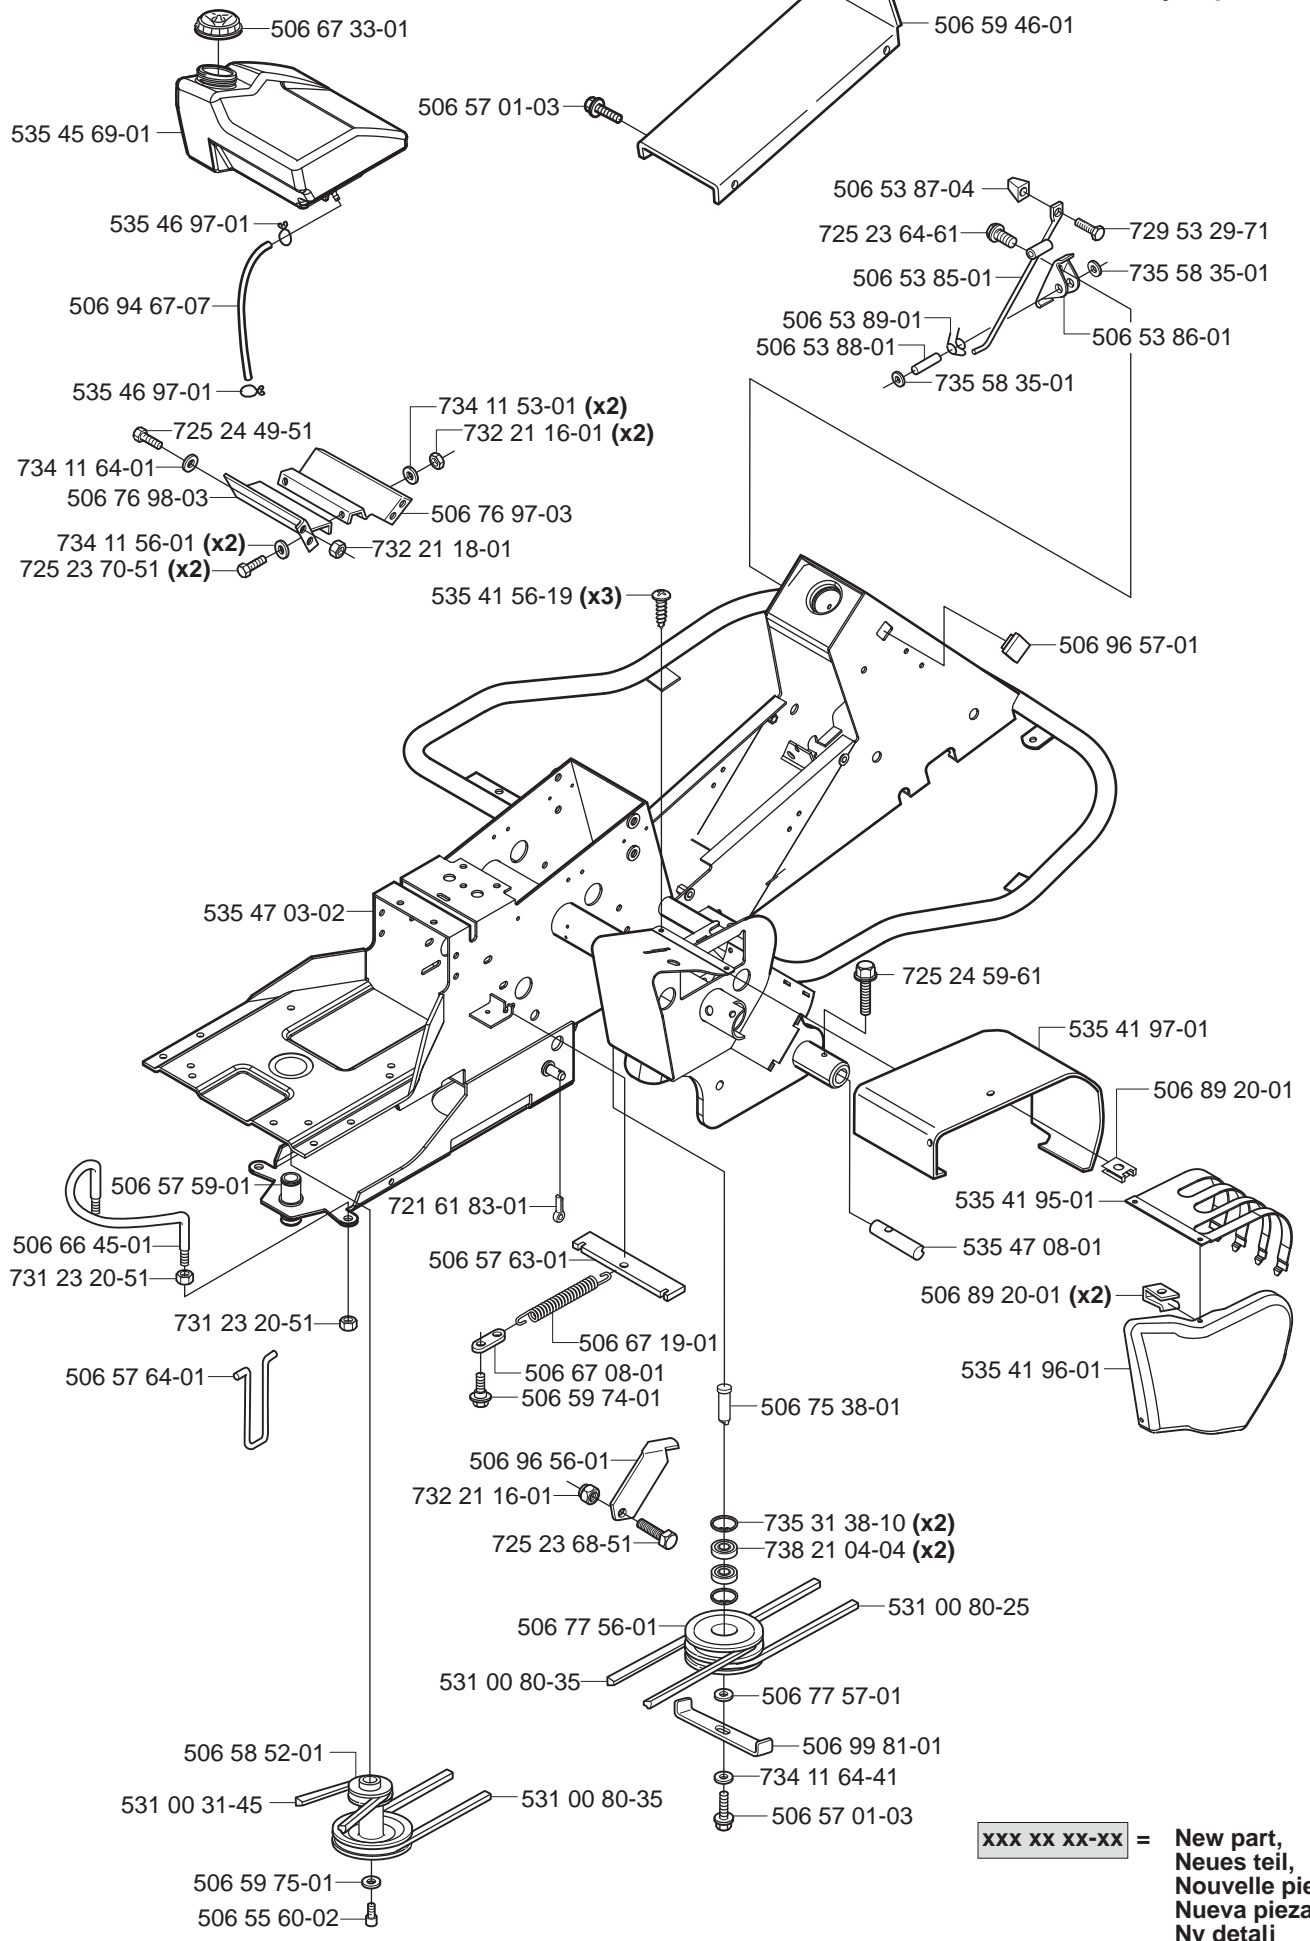

# FR 2111 M

Spare parts  
Ersatzteile  
Pièces détachées  
Repuestos  
Reservdelar

**A****B**

\*compl 535 41 90-02

xxx xx xx-xx = New part,  
Neues teil,  
Nouvelle piece,  
Nueva pieza,  
Ny detalj

C

\*compl 506 55 49-06

xxx xx xx-xx = New part,  
Neues teil,  
Nouvelle piece,  
Nueva pieza,  
Ny detalj

**D**

- 535 47 53-16
- 506 80 00-01
- 732 21 14-01
- 506 56 65-01
- 732 21 14-01

xxx xx xx-xx = New part,  
Neues teil,  
Nouvelle piece,  
Nueva pieza,  
Ny detalj

## Warning

506 94 40-01

535 43 20-01

535 43 49-01

506 84 28-03

506 58 45-01

506 91 57-01

506 91 57-02