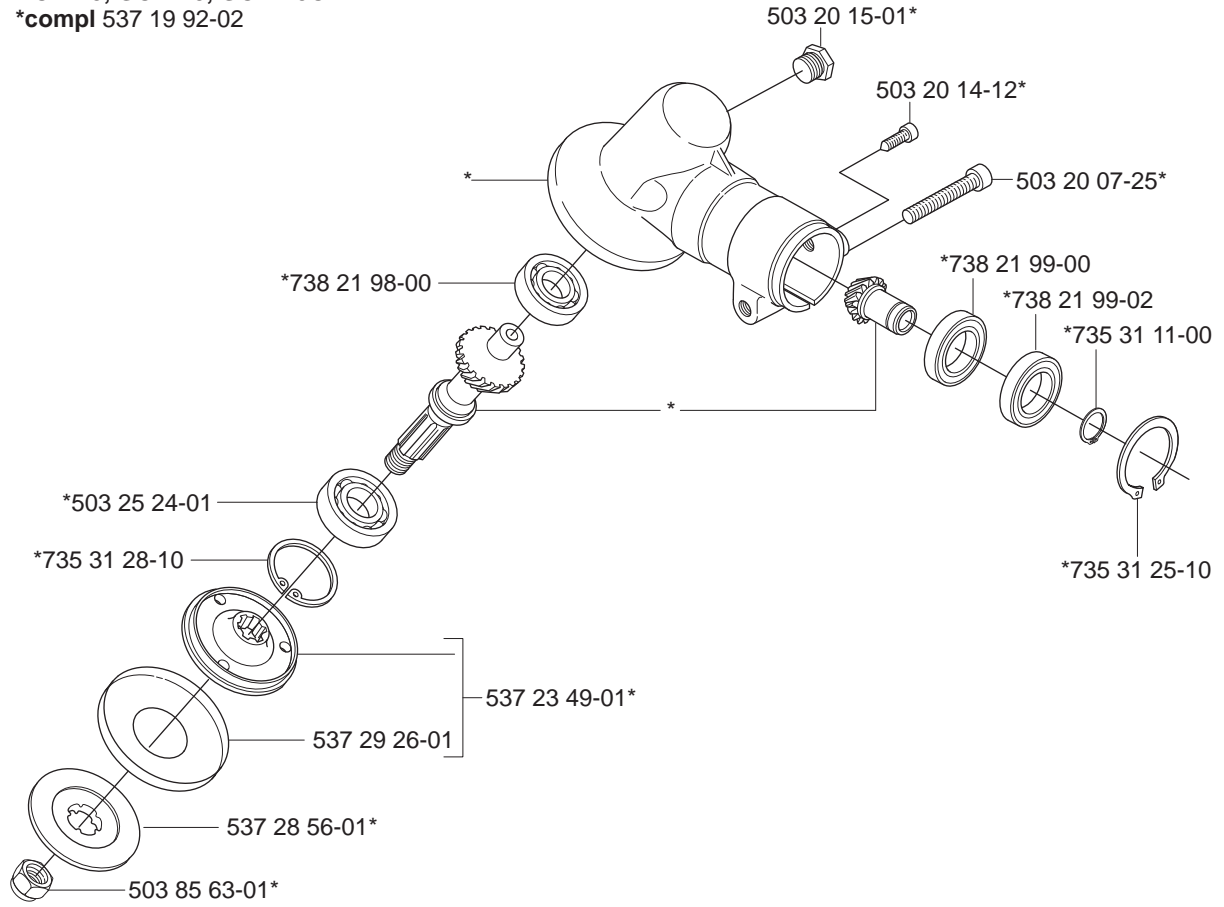

GT2125 GC2125 GC2125C BC2125

Spare parts

Ersatzteile

Pièces détachées

Reserve onderdelen

Repuestos

Reservdelar

A**BC2125, GC2125, GC2125C*****compl 537 19 92-02****B****GT2125**

537 29 48-02 503 79 56-01

C GC2125

537 29 48-01 503 79 56-01

D GC2125C
*compl 537 07 99-01

537 29 48-01 503 79 56-01

F

GC2125
GC2125C
GT2125
*compl 503 85 29-04

**F**

BC2125
*compl 537 18 35-09

G

H

J

*compl 537 18 18-01
**compl 503 87 33-02

K

*compl 537 06 86-01

L

N = New part
Neues teil
Nouvelle piece
Nueva pieza
Ny detalj