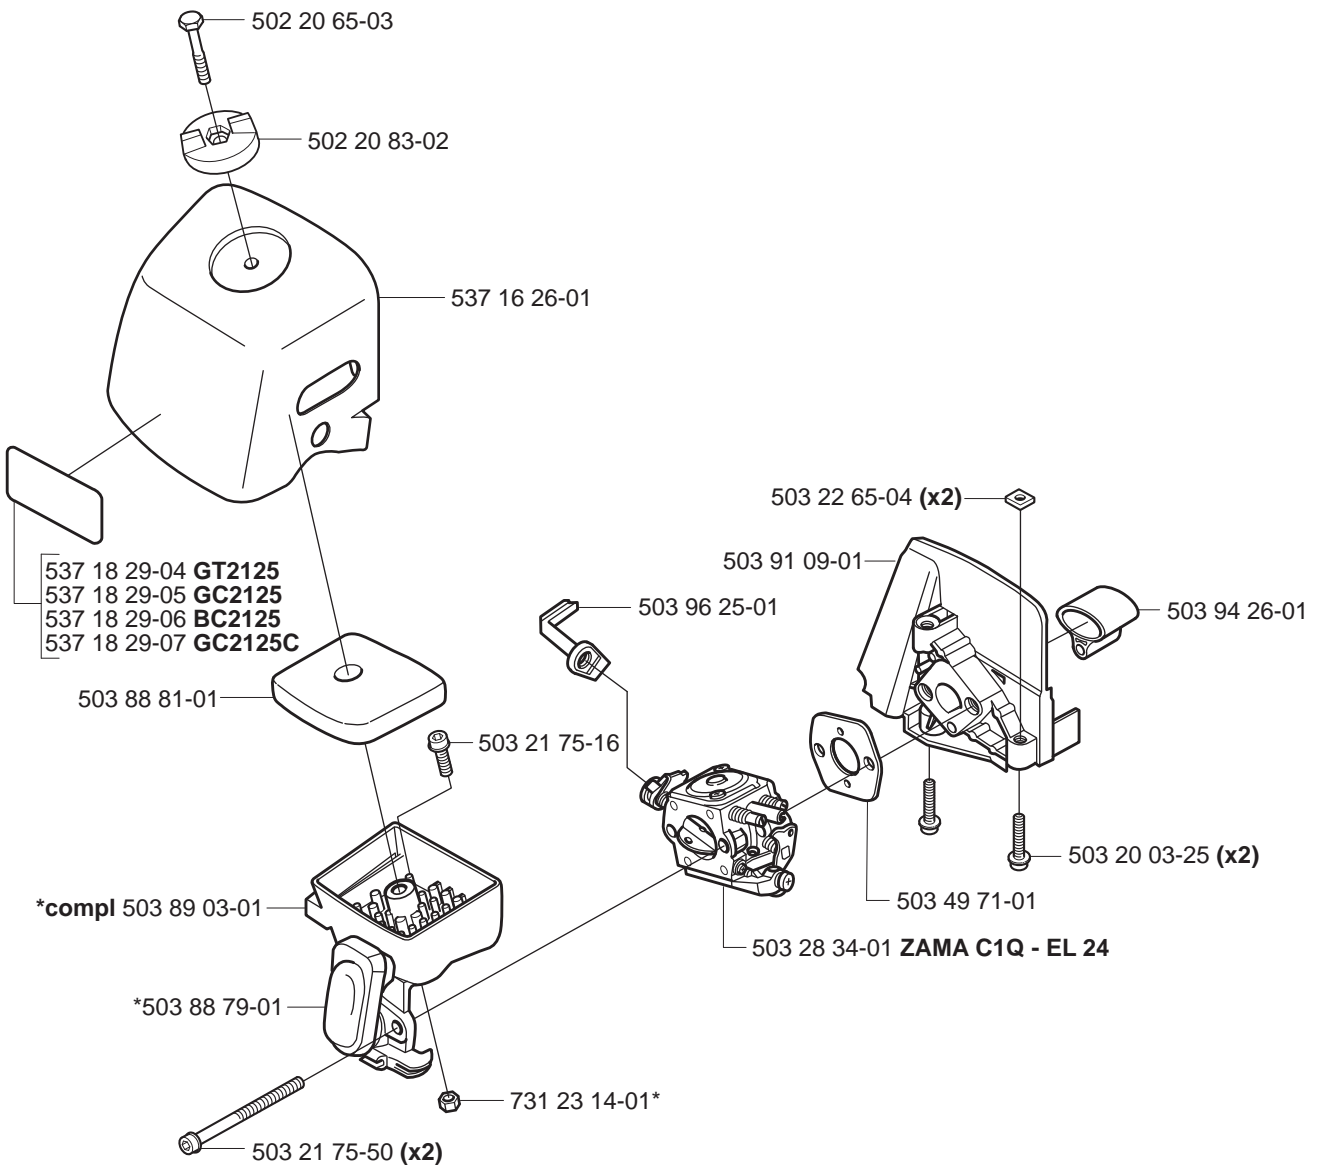

GT2125 GC2125 GC2125C BC2125

Spare parts

Ersatzteile

Pièces détachées

Reserve onderdelen

Repuestos

Reservdelar

A**BC2125, GC2125, GC2125C*****compl 537 19 92-02****B****GT2125**

537 29 48-02 503 79 56-01

C GC2125

537 29 48-01 503 79 56-01

D GC2125C
*compl 537 07 99-01

537 29 48-01 503 79 56-01

F

GC2125
GC2125C
GT2125
*compl 503 85 29-04

**F**

BC2125
*compl 537 18 35-09

G

H

J

*compl 537 18 18-01
**compl 503 87 33-02

K

*compl 537 06 86-01

L