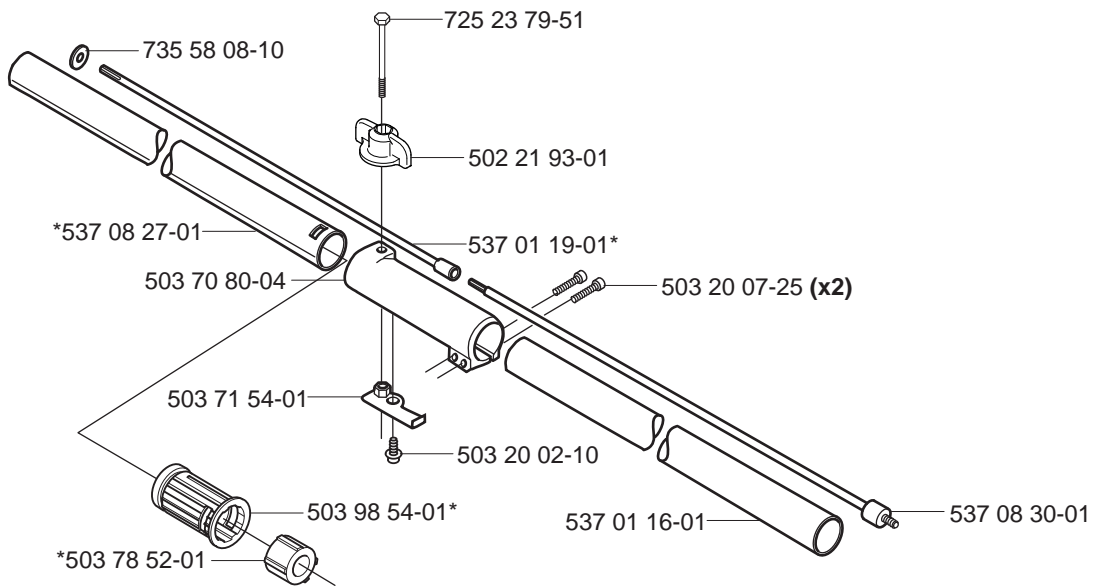

GT2125 GC2125 GC2125C BC2125

Spare parts

Ersatzteile

Pièces détachées

Reserve onderdelen

Repuestos

Reservdelar

A**BC2125, GC2125, GC2125C*****compl 537 19 92-02****B****GT2125**

537 29 48-02 503 79 56-01

C GC2125

537 29 48-01 503 79 56-01

D GC2125C
*compl 537 07 99-01

537 29 48-01 503 79 56-01

F

GC2125
GC2125C
GT2125
*compl 503 85 29-04

**F**

N = New part
Neues teil
Nouvelle piece
Nueva pieza
Ny detalj