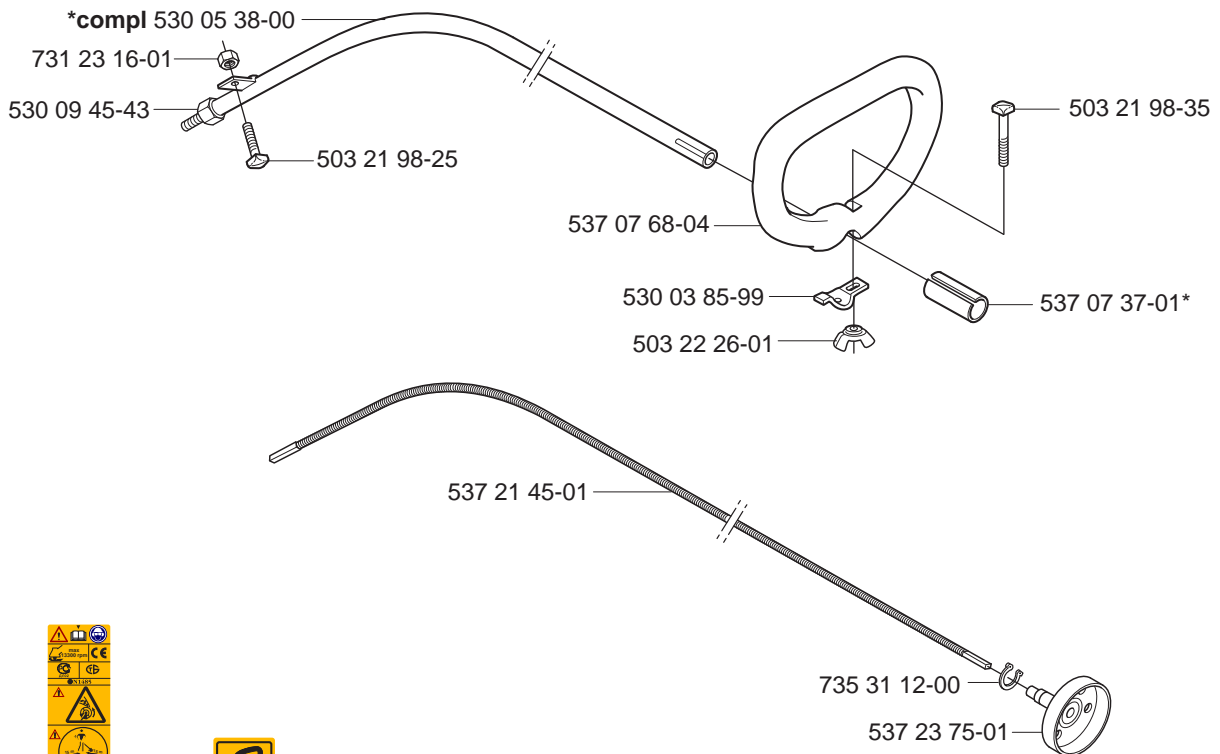

GT2125 GC2125 GC2125C BC2125

Spare parts

Ersatzteile

Pièces détachées

Reserve onderdelen

Repuestos

Reservdelar

A**BC2125, GC2125, GC2125C*****compl 537 19 92-02****B****GT2125**

537 29 48-02 503 79 56-01

C GC2125

537 29 48-01 503 79 56-01

D GC2125C
*compl 537 07 99-01

537 29 48-01 503 79 56-01

F

GC2125
GC2125C
GT2125
*compl 503 85 29-04

**F**

BC2125
*compl 537 18 35-09

G

H

J

*compl 537 18 18-01
**compl 503 87 33-02

K

*compl 537 06 86-01

L

N = New part
Neues teil
Nouvelle piece
Nueva pieza
Ny detalj