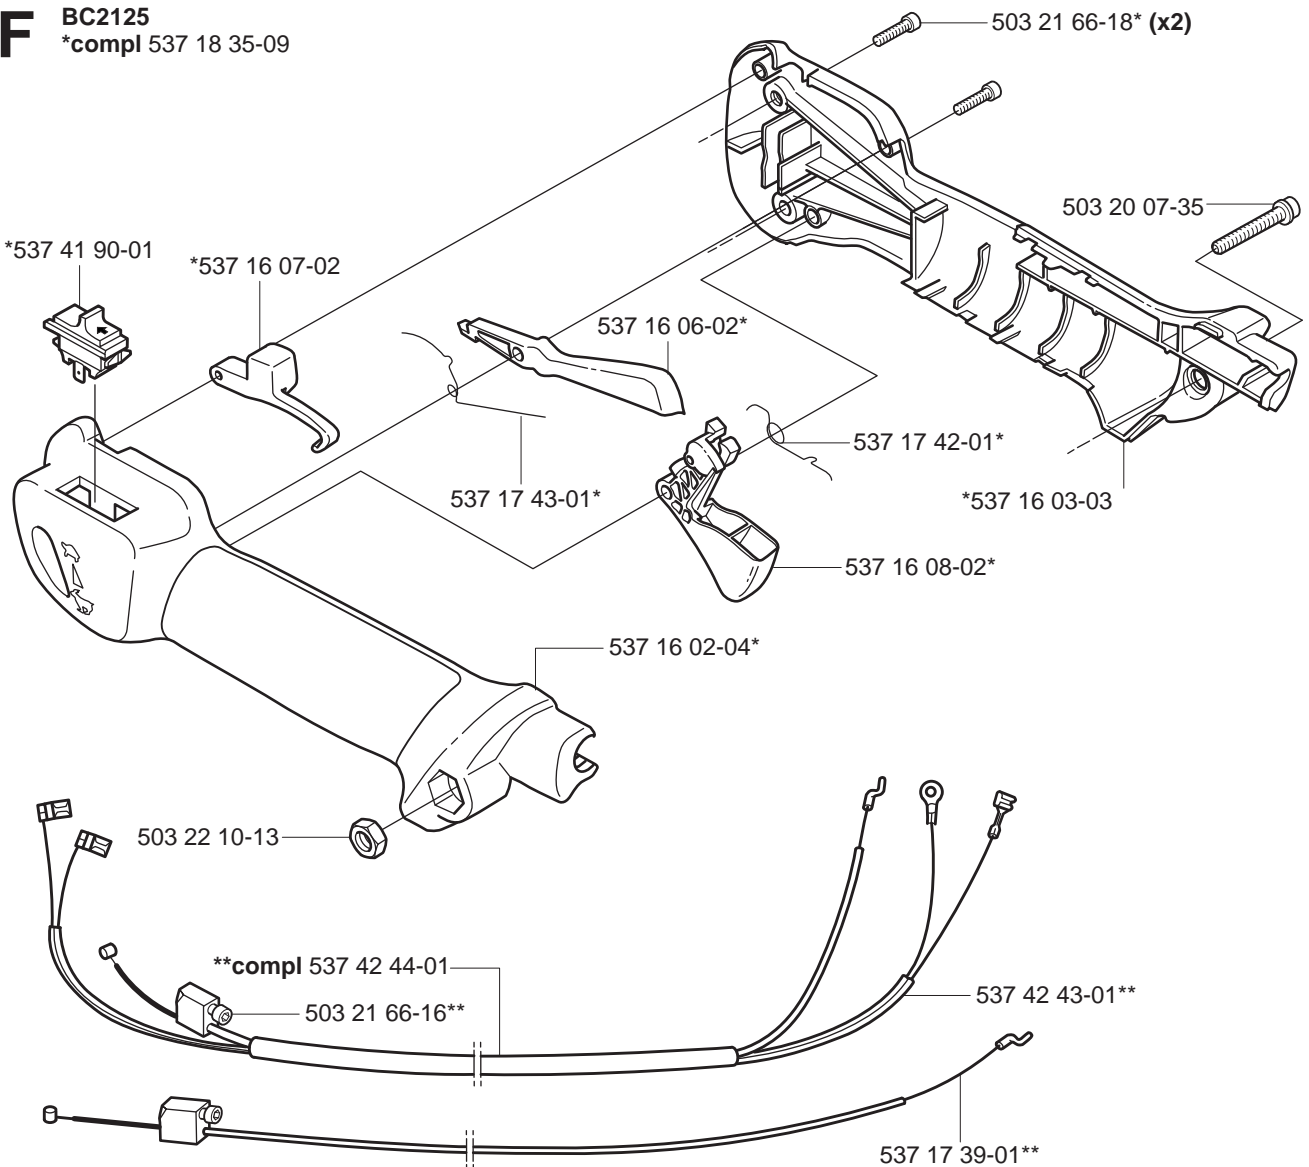

GT2125 GC2125 GC2125C BC2125

Spare parts

Ersatzteile

Pièces détachées

Reserve onderdelen

Repuestos

Reservdelar

A**BC2125, GC2125, GC2125C*****compl 537 19 92-02****B****GT2125**

537 29 48-02 503 79 56-01

C GC2125

537 29 48-01 503 79 56-01

D GC2125C
*compl 537 07 99-01

537 29 48-01 503 79 56-01

F

GC2125
GC2125C
GT2125
*compl 503 85 29-04

**F**

BC2125
*compl 537 18 35-09

G

H

J

*compl 537 18 18-01
**compl 503 87 33-02

K

*compl 537 06 86-01

L

N = New part
Neues teil
Nouvelle piece
Nueva pieza
Ny detalj