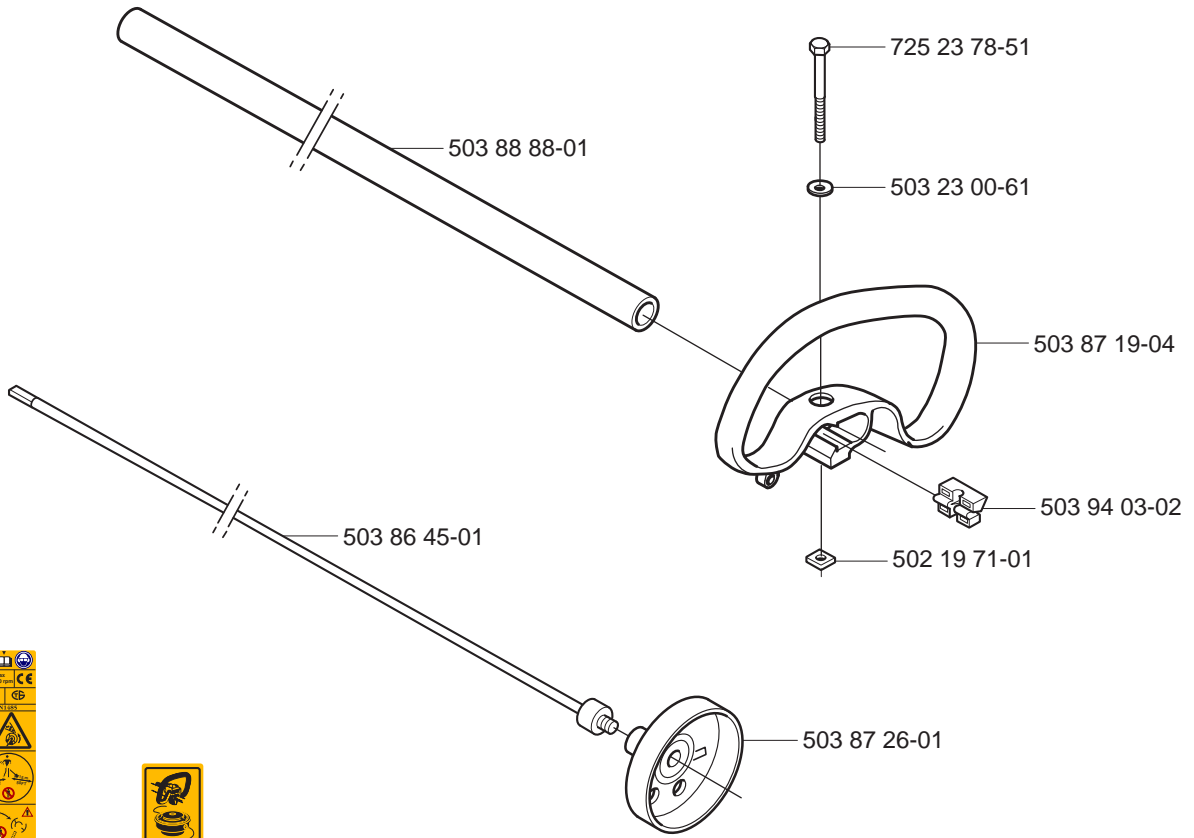

GT2125 GC2125 GC2125C BC2125

Spare parts

Ersatzteile

Pièces détachées

Reserve onderdelen

Repuestos

Reservdelar

A**BC2125, GC2125, GC2125C*****compl 537 19 92-02****B****GT2125**

537 29 48-02 503 79 56-01

C GC2125

537 29 48-01 503 79 56-01

D GC2125C
*compl 537 07 99-01

537 29 48-01 503 79 56-01

F

GC2125
GC2125C
GT2125
*compl 503 85 29-04

**F**

N = New part
Neues teil
Nouvelle piece
Nueva pieza
Ny detalj