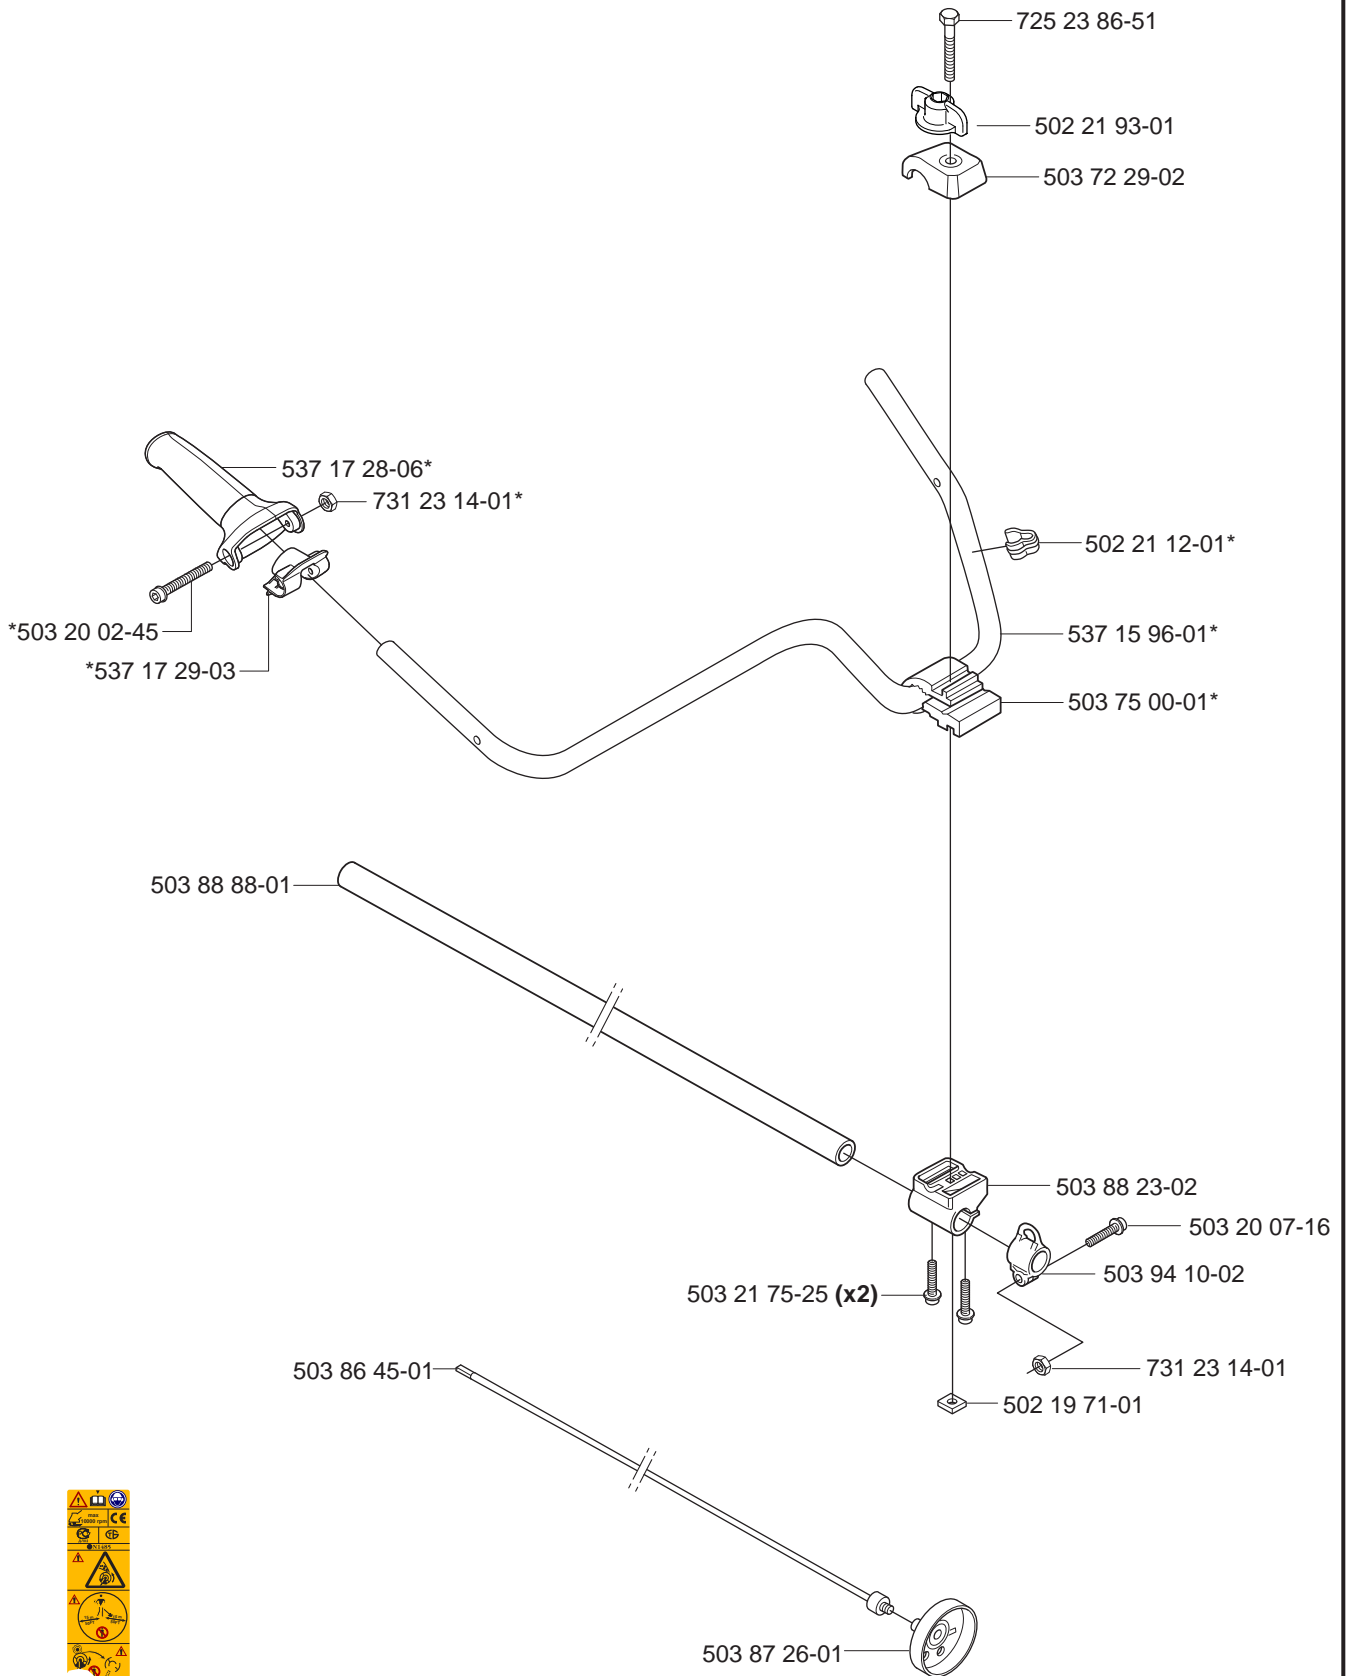

GT2125 GC2125 GC2125C BC2125

Spare parts

Ersatzteile

Pièces détachées

Reserve onderdelen

Repuestos

Reservdelar

A**BC2125, GC2125, GC2125C*****compl 537 19 92-02****B****GT2125**

537 29 48-02 503 79 56-01

C GC2125

537 29 48-01 503 79 56-01

D GC2125C
*compl 537 07 99-01

537 29 48-01 503 79 56-01

F

GC2125
GC2125C
GT2125
*compl 503 85 29-04

**F**

BC2125
*compl 537 18 35-09

G

H

J

*compl 537 18 18-01
**compl 503 87 33-02

K

*compl 537 06 86-01

L

N = New part
Neues teil
Nouvelle piece
Nueva pieza
Ny detalj