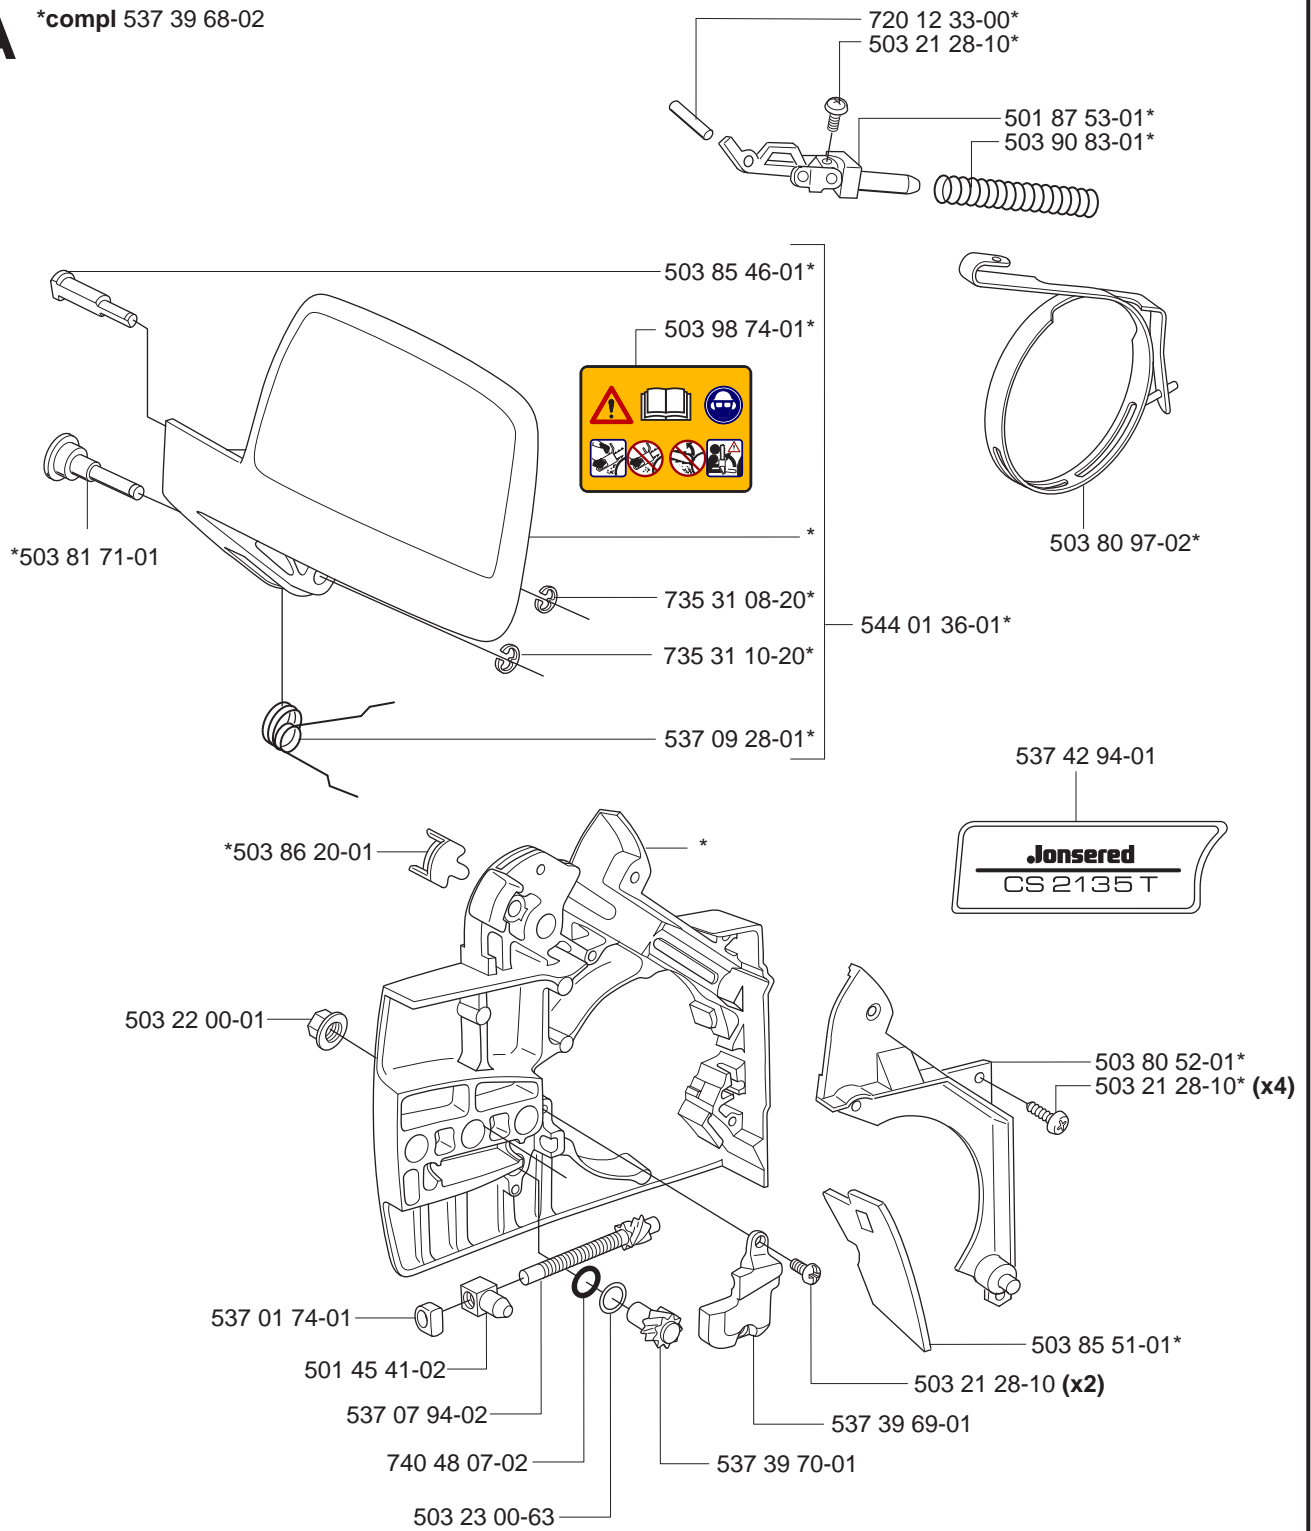

A

*compl 537 39 68-02

B