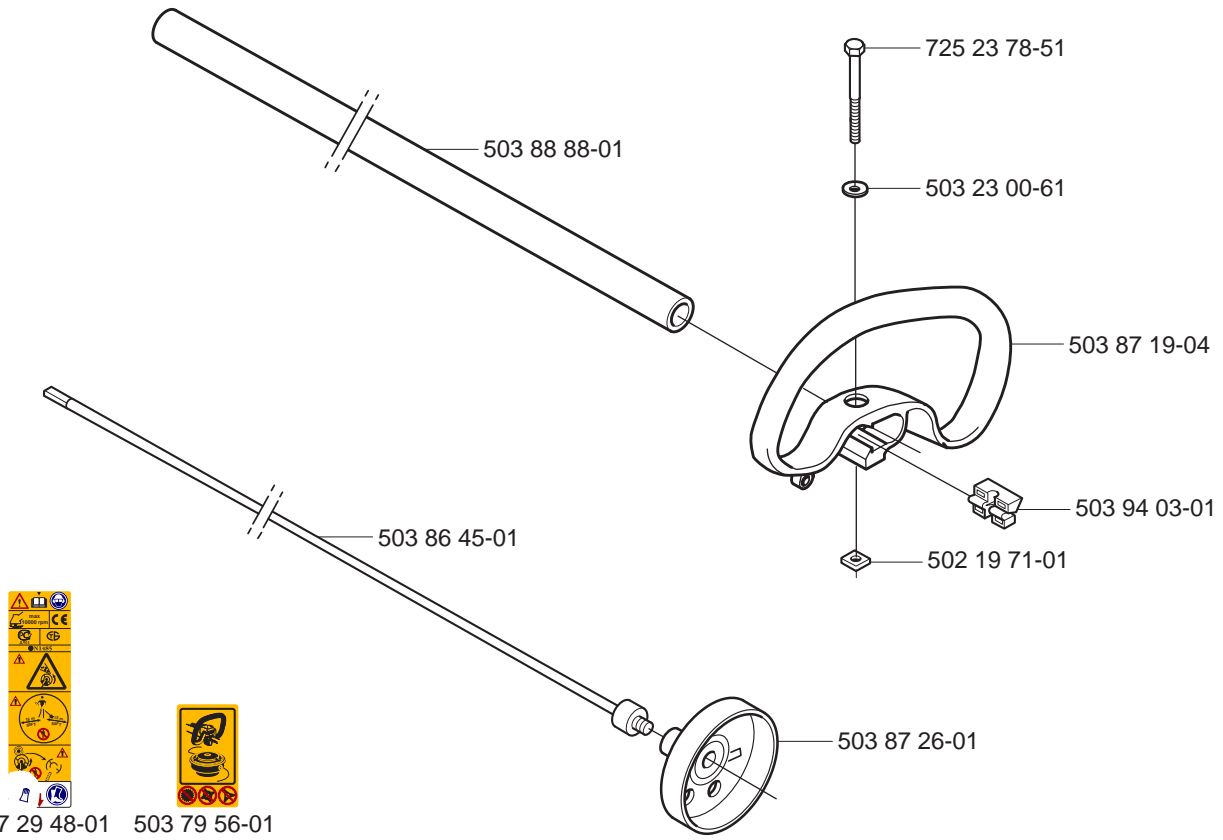

# BC2125 GC2125 GT2125

Spare parts  
Ersatzteile  
Pièces détachées  
Reserve onderdelen  
Repuestos  
Reservdelar

**A** BC2125, GC2125  
\*compl 537 19 92-02

**B** GT2125

**C** GC2125

537 29 48-01 503 79 56-01

**D** BC2125  
\*compl 537 16 56-01

537 29 48-01

503 87 26-01

**E**

GC2125

GT2125

\*compl 503 85 29-04

**F**