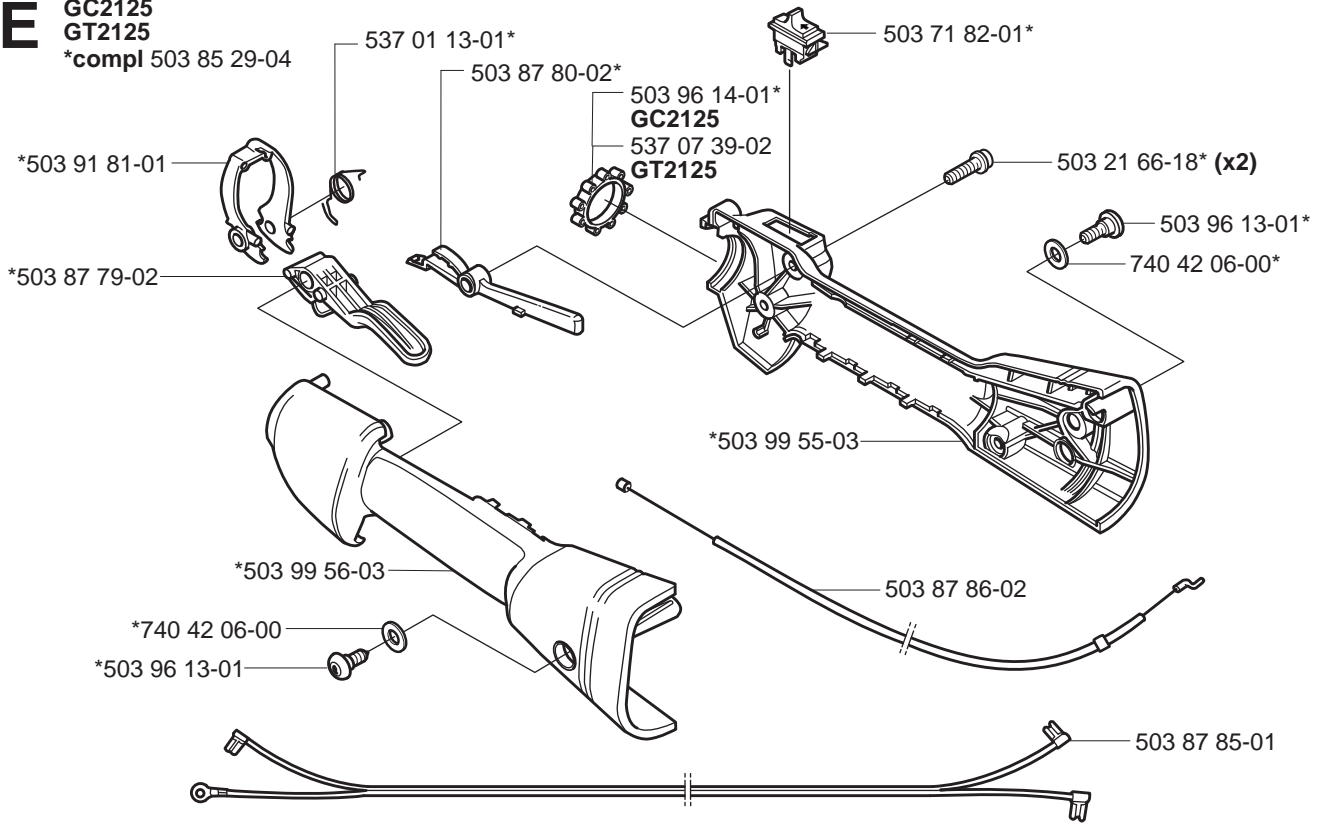

# BC2125 GC2125 GT2125

Spare parts  
Ersatzteile  
Pièces détachées  
Reserve onderdelen  
Repuestos  
Reservdelar

**A** BC2125, GC2125  
\*compl 537 19 92-02

**B** GT2125

**C** GC2125

537 29 48-01 503 79 56-01

**D** BC2125  
\*compl 537 16 56-01

537 29 48-01

503 87 26-01

**E**

GC2125

GT2125

\*compl 503 85 29-04

**F**