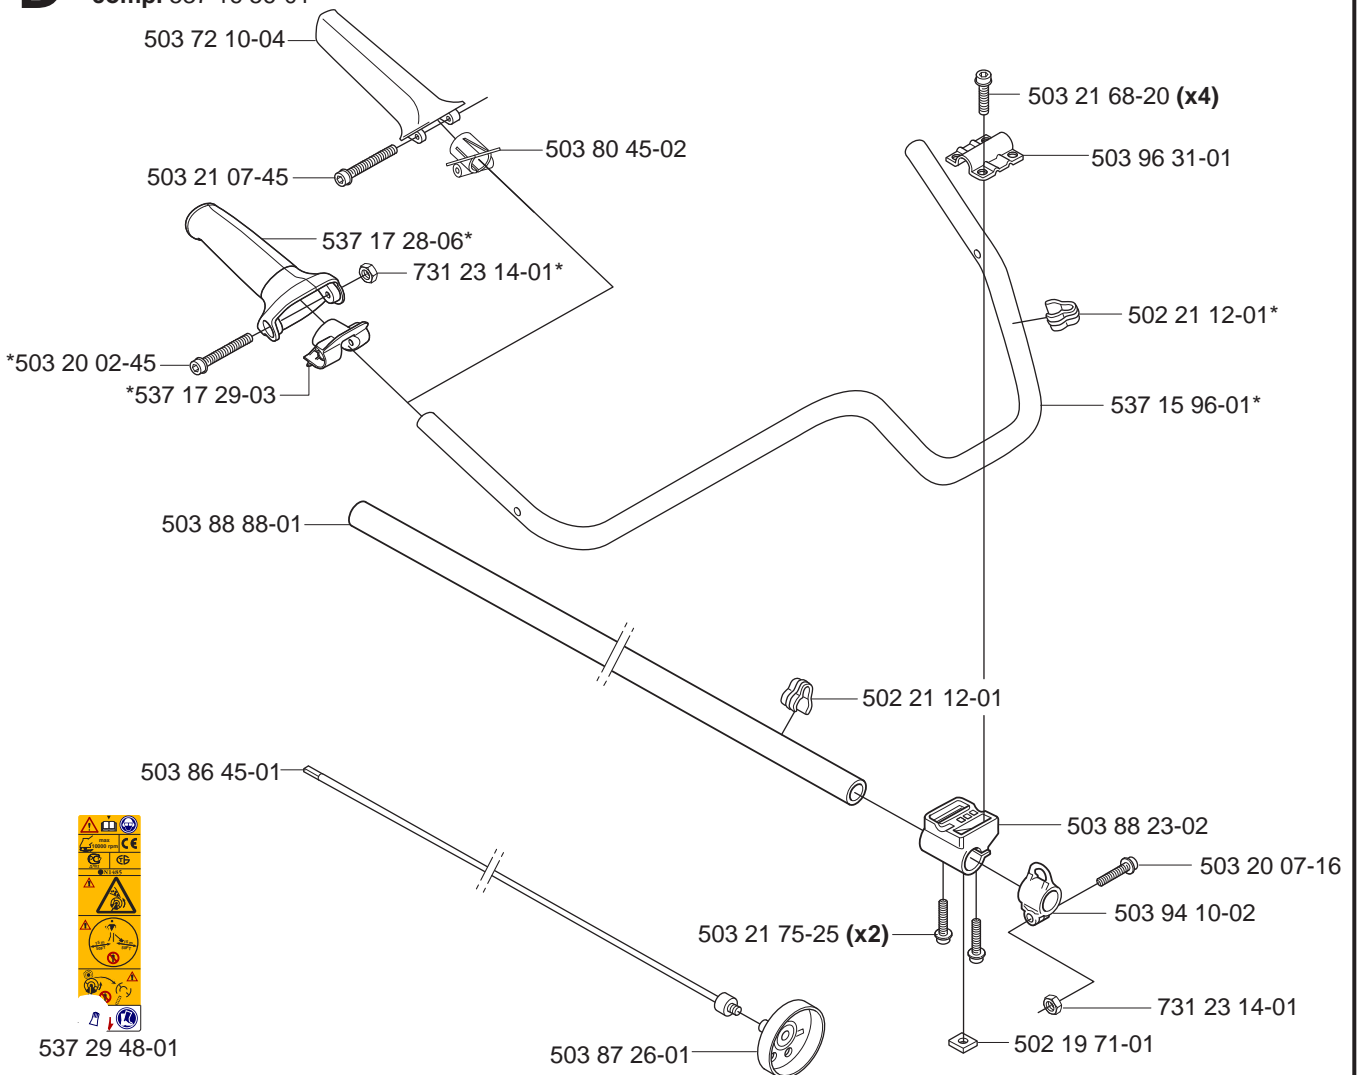

# BC2125 GC2125 GT2125

Spare parts  
Ersatzteile  
Pièces détachées  
Reserve onderdelen  
Repuestos  
Reservdelar

**A** BC2125, GC2125  
\*compl 537 19 92-02

**B** GT2125

**C** GC2125

537 29 48-01 503 79 56-01

**D** BC2125  
\*compl 537 16 56-01

537 29 48-01

503 87 26-01

**E**

GC2125

GT2125

\*compl 503 85 29-04

**F**

BC2125

\*compl 537 18 35-09