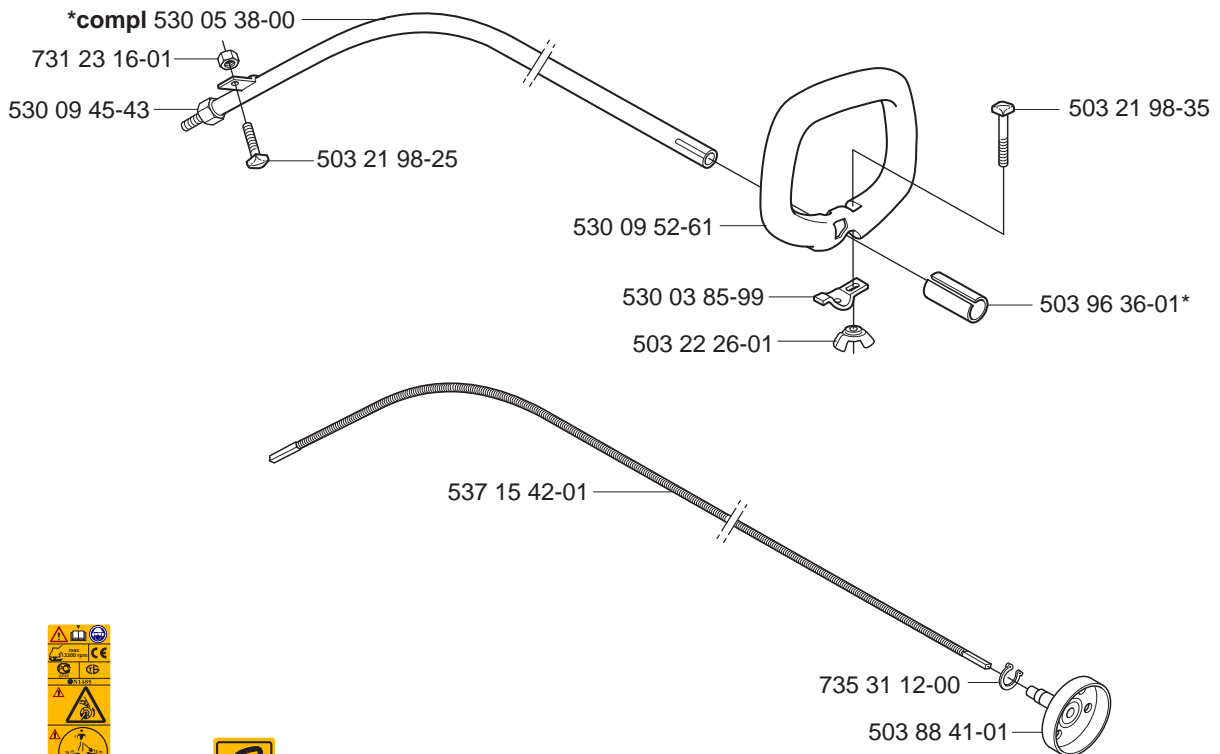

# BC2125 GC2125 GT2125

Spare parts  
Ersatzteile  
Pièces détachées  
Reserve onderdelen  
Repuestos  
Reservdelar

**A** BC2125, GC2125  
\*compl 537 19 92-02

**B** GT2125

**C** GC2125

537 29 48-01 503 79 56-01

**D** BC2125  
\*compl 537 16 56-01

537 29 48-01

503 87 26-01

**E**

GC2125

GT2125

\*compl 503 85 29-04

**F**