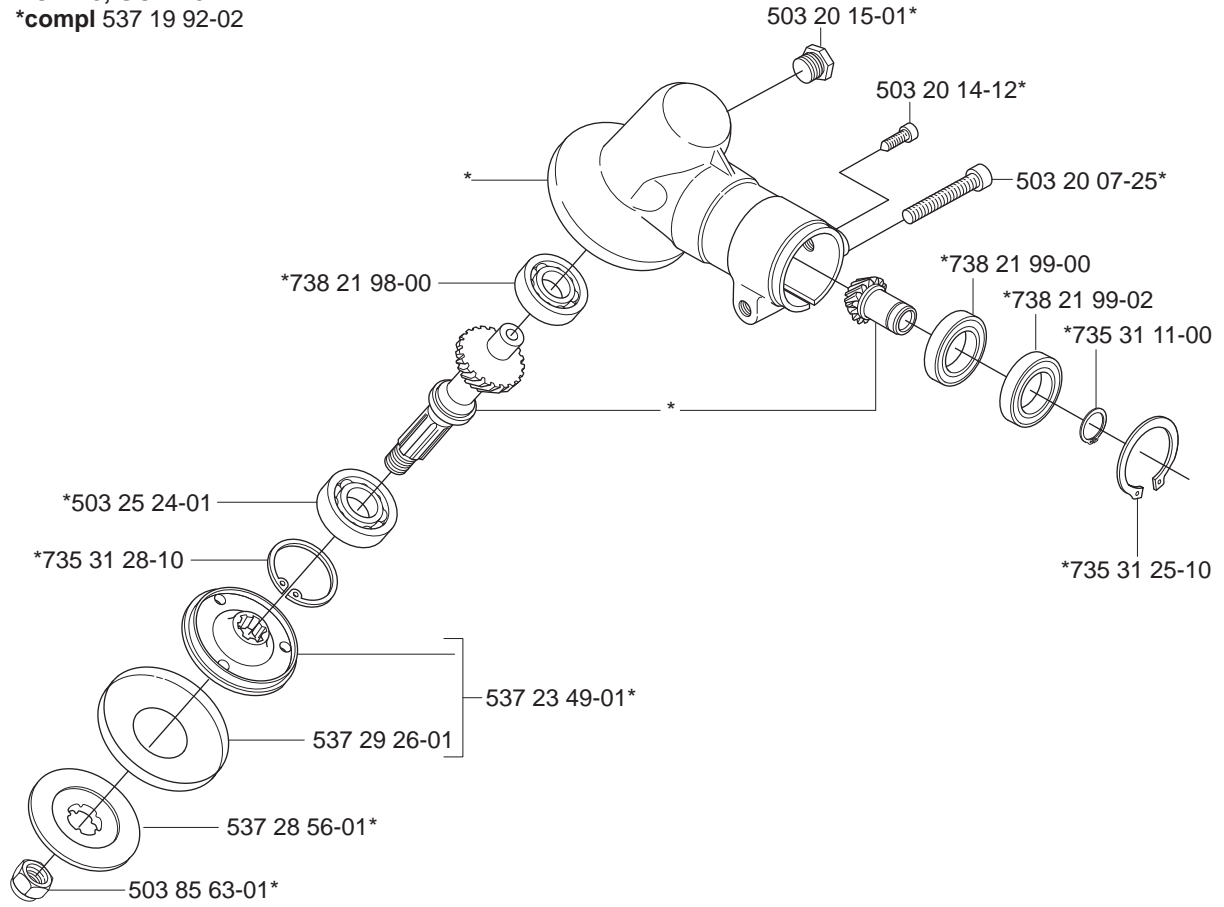

# BC2125 GC2125 GT2125

Spare parts  
Ersatzteile  
Pièces détachées  
Reserve onderdelen  
Repuestos  
Reservdelar

**A** BC2125, GC2125  
\*compl 537 19 92-02

**B** GT2125

**C** GC2125

537 29 48-01 503 79 56-01

**D** BC2125  
\*compl 537 16 56-01

537 29 48-01

503 87 26-01

**E**

GC2125

GT2125

\*compl 503 85 29-04

**F**