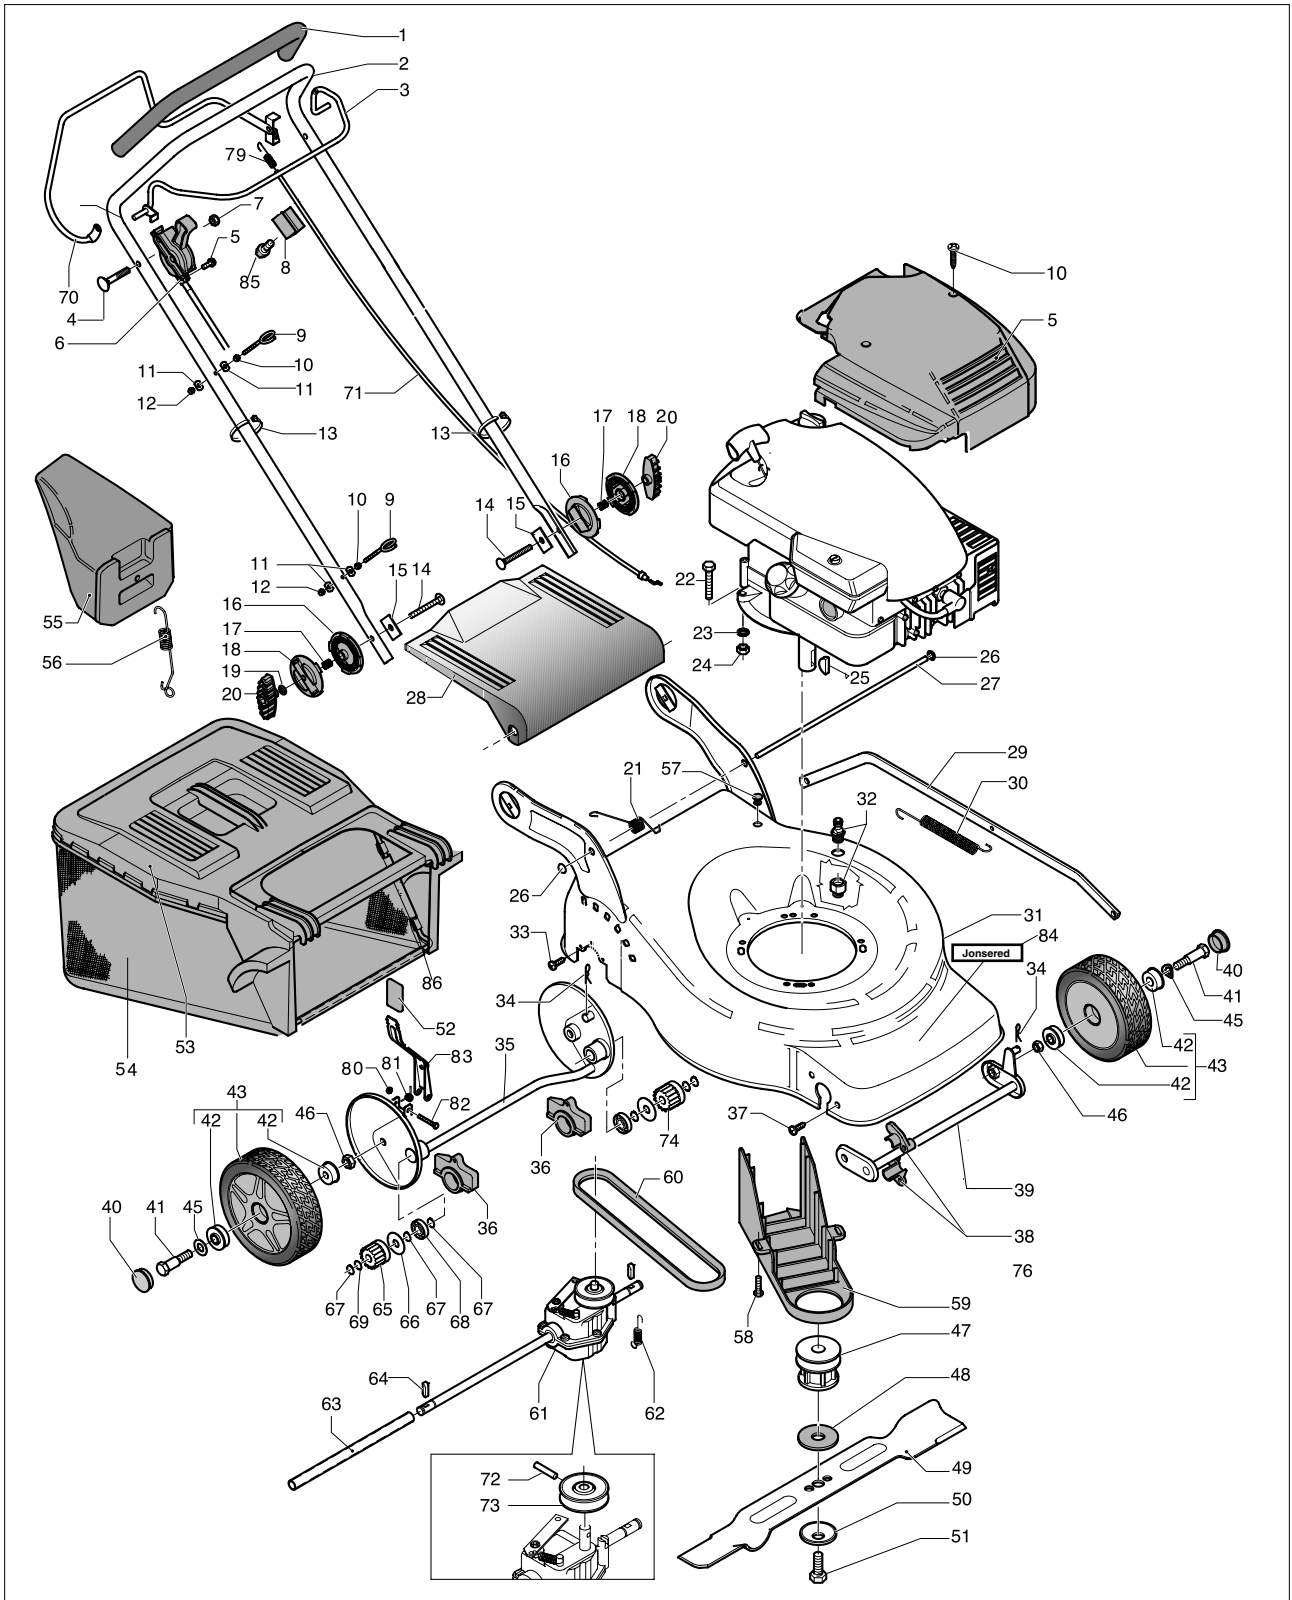

date	NOV/03	SHEET 1/3
------	--------	-----------

Model

LM 2147 CMD AUTOSTART

Product number

9538765-03

brand	JONSERED
-------	-----------------

date	NOV/03	SHEET 2/2
------	--------	-----------

Model