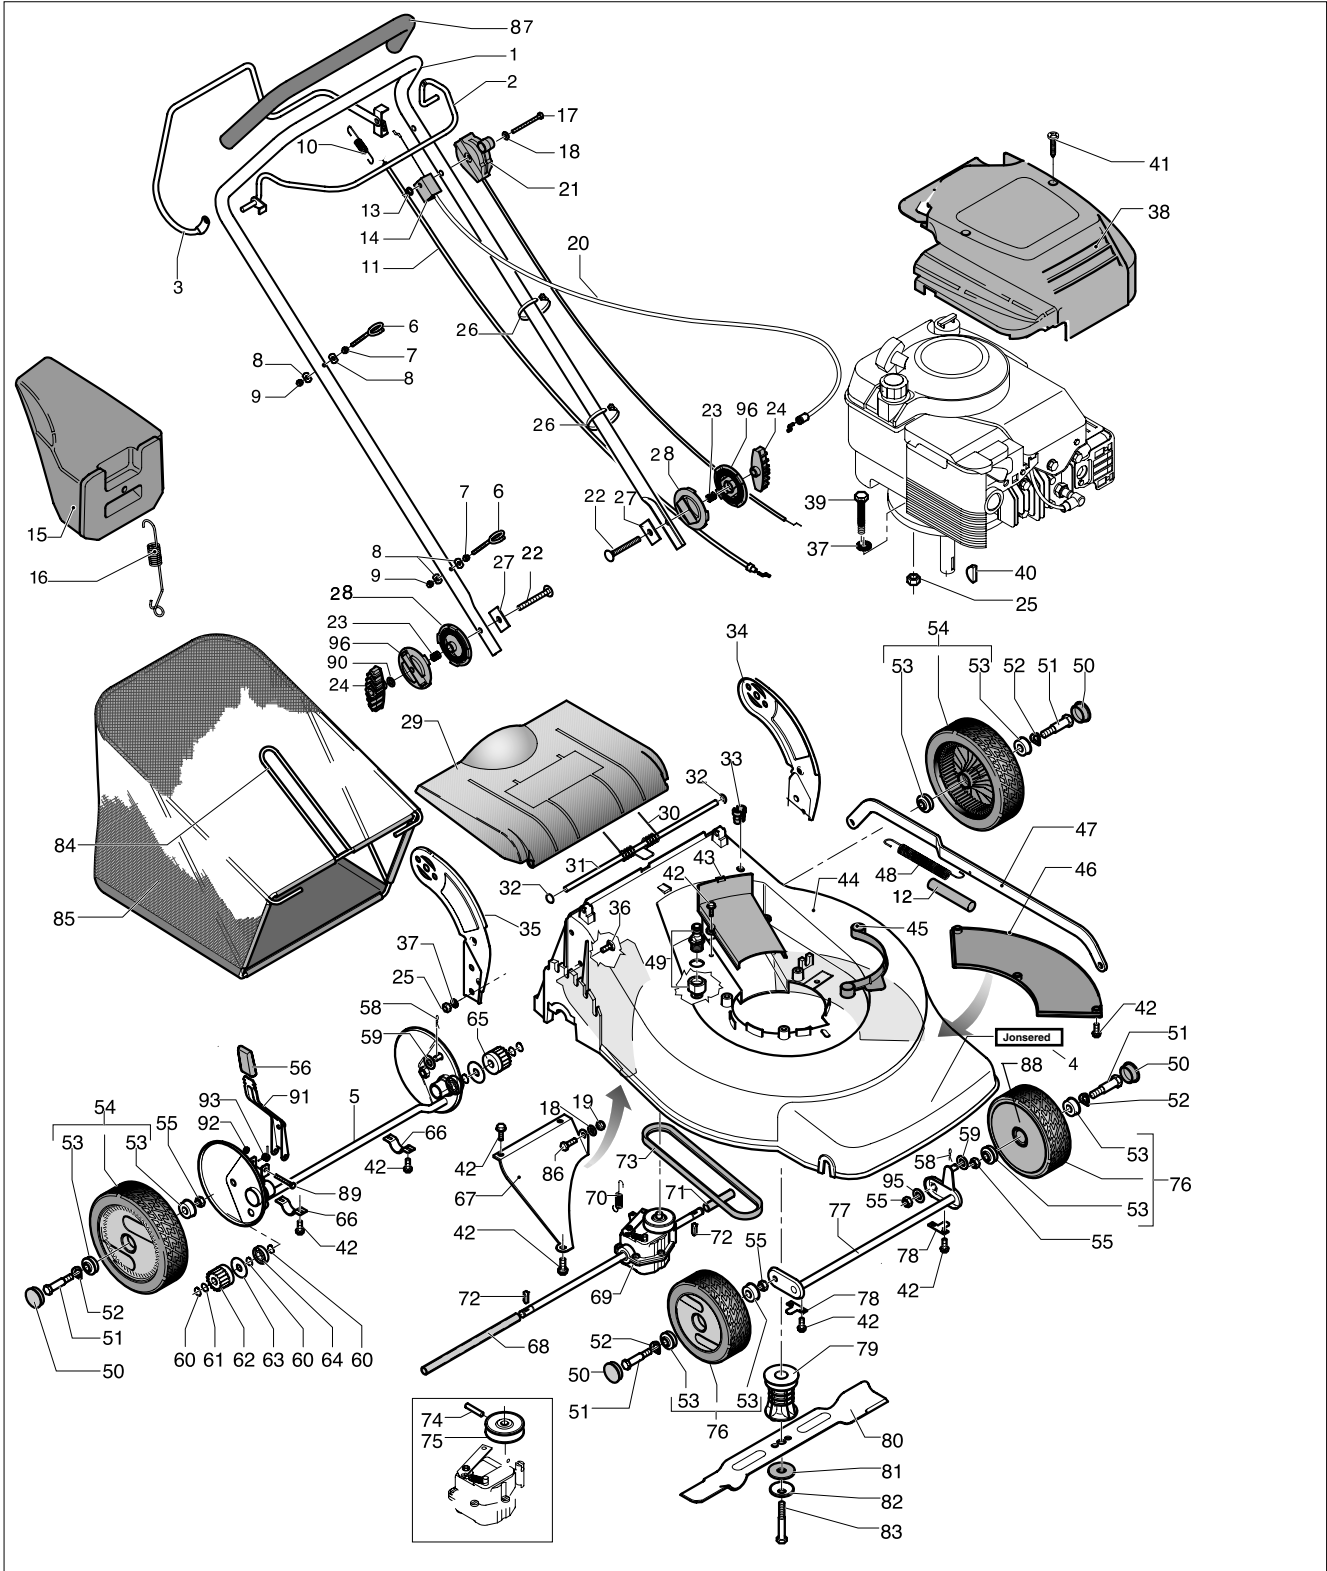

LM 2154 CMD

Spare parts	Replaces	
Ersatzteile	Ersetzt	
Pièces détachées	Remplace	
Reserve onderdelen	Vervangt	
Repuestos	Reemplaza	
Reservdelar	Ersätter	106 31 48-61

brand	JONSERED
-------	-----------------

date	NOV/03	SHEET 1/2
------	--------	-----------

Model	LM 2154 CMD
-------	--------------------

Product number	9538765-02
----------------	-------------------

brand	JONSERED
-------	-----------------

date	NOV/03	SHEET 2/2
------	--------	-----------