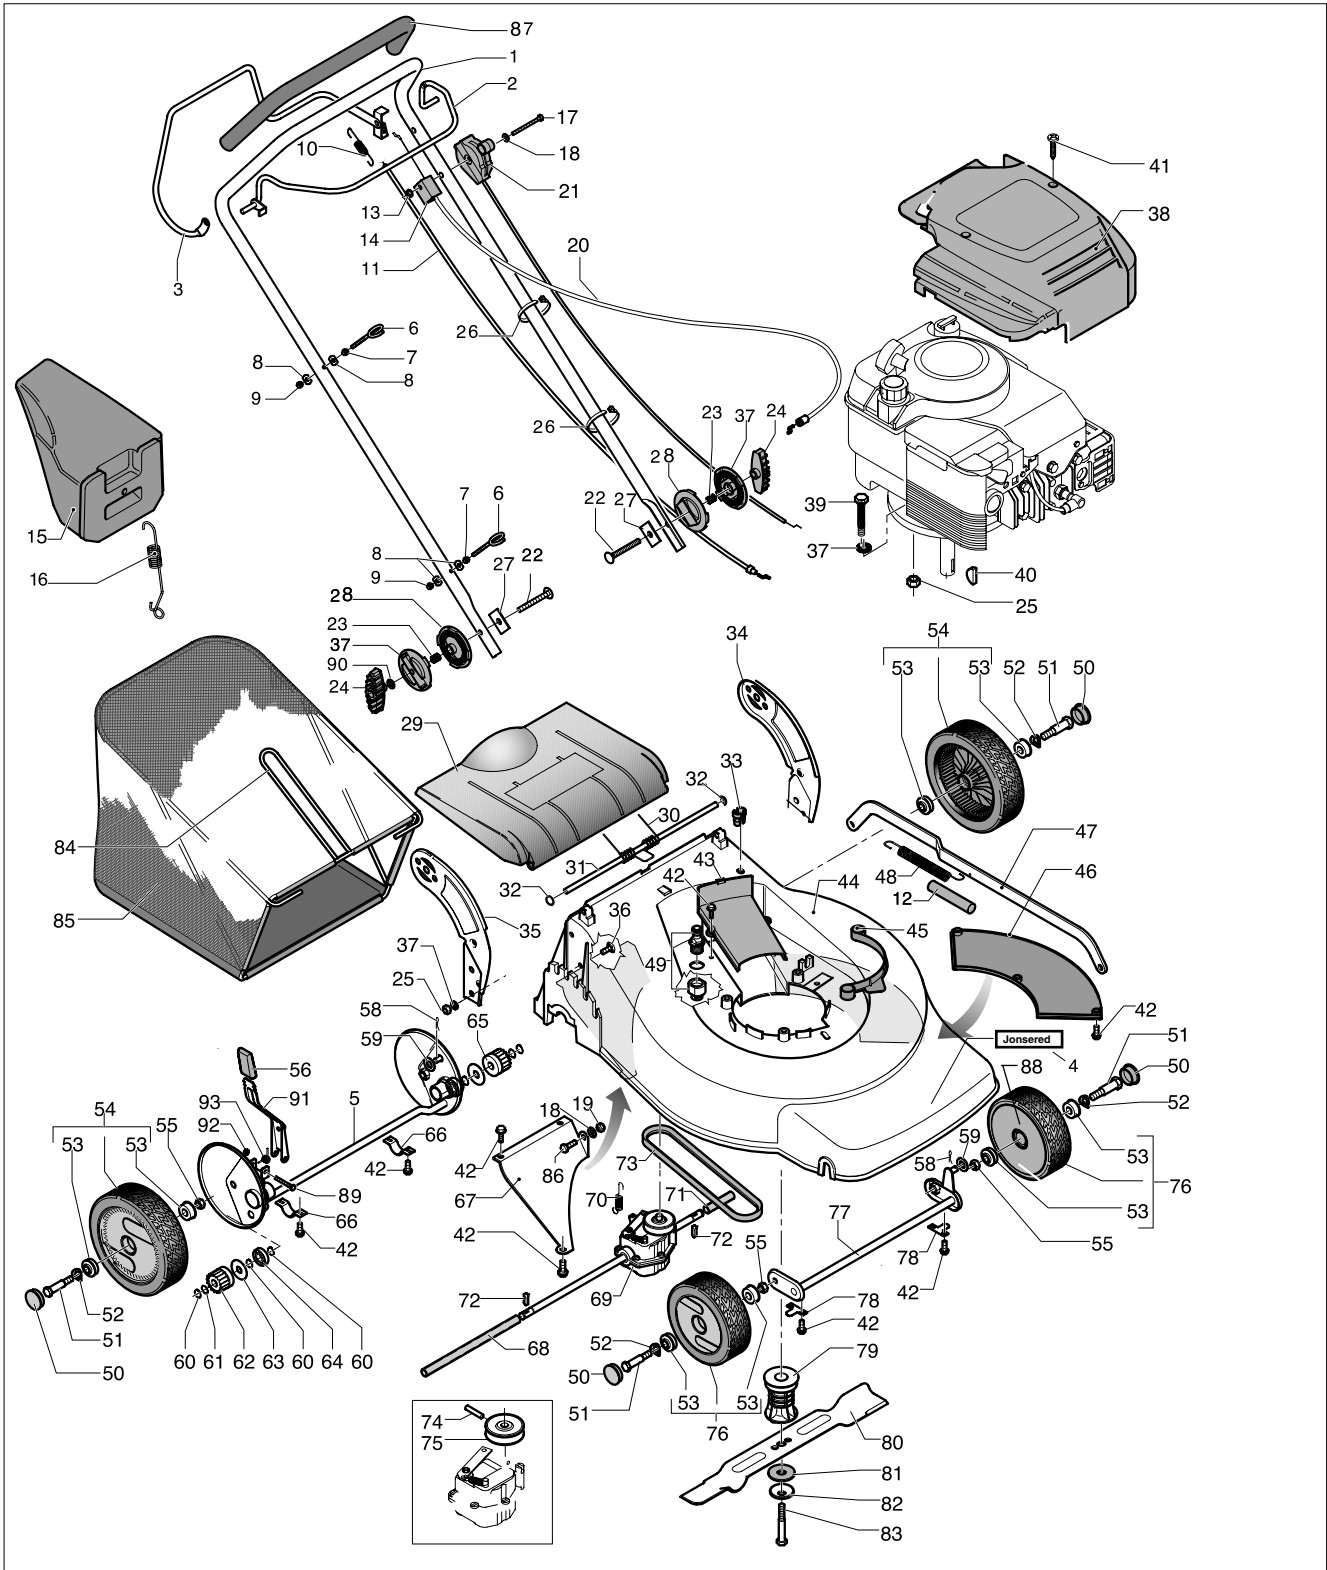

LM 2154 CMD

Spare parts

Ersatzteile

Pièces détachées

Reserve onderdelen

Repuestos

Reservdelar

brand	JONSERED
-------	-----------------

date	NOV/03	SHEET 1/2
------	--------	-----------

Model	LM 2154 CMD
-------	--------------------

Product number	9538765-02
----------------	-------------------

brand	JONSERED
-------	-----------------

date	NOV/03	SHEET 2/2
------	--------	-----------