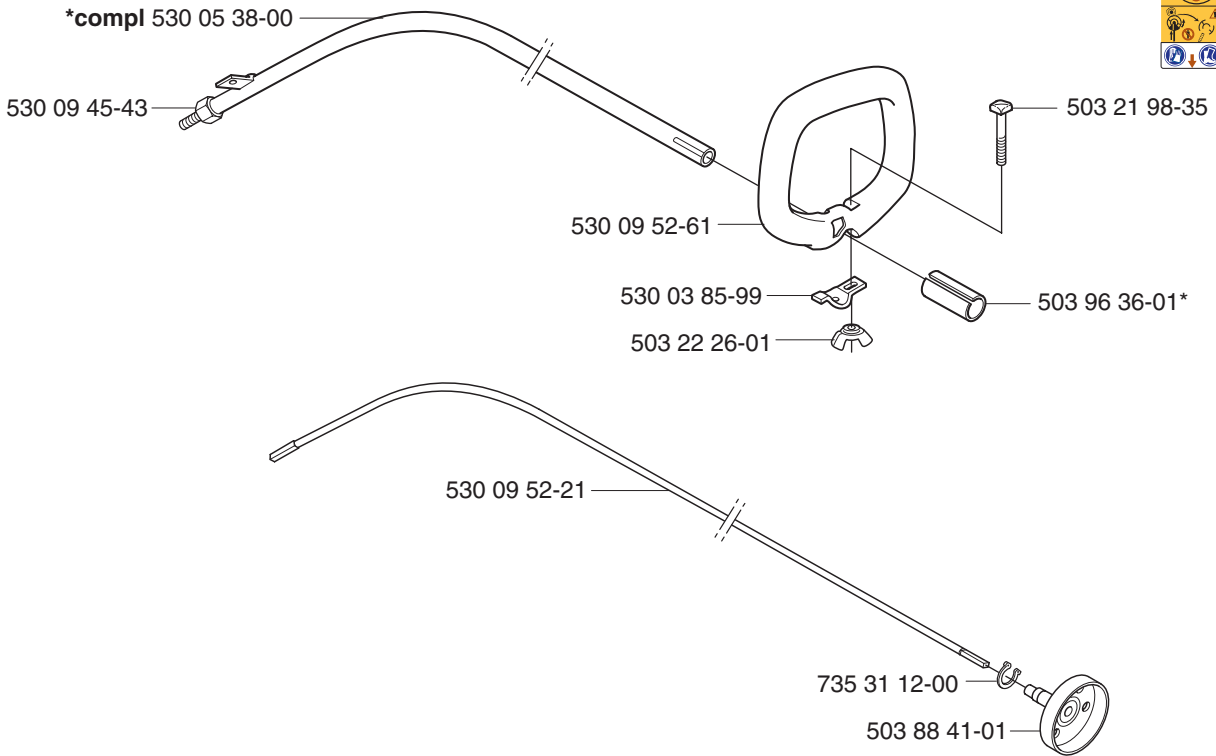

BC 2125 GC 2125 GT 2125

Spare parts
Ersatzteile
Pièces détachées
Reserve onderdelen
Repuestos
Reservdelar

A GT2125

503 79 56-01 537 02 76-03

GC2125

503 79 56-01

537 02 76-01

B

*compl 537 16 56-01

BC2125

537 02 76-01

C GC2125
GT2125

D compl 502 19 58-17
BC2125

E

*compl 503 94 11-01

F

G**H**

*compl 537 18 18-01
**compl 503 87 33-02

J***compl 537 06 86-01****K*****compl 537 04 23-01**

L

*compl 537 16 19-01
 **compl 537 03 20-05

**M**

*compl 537 04 11-01
 **compl 537 04 12-04

N

N = New part
Neues teil
Nouvelle piece
Nueva pieza
Ny detalj