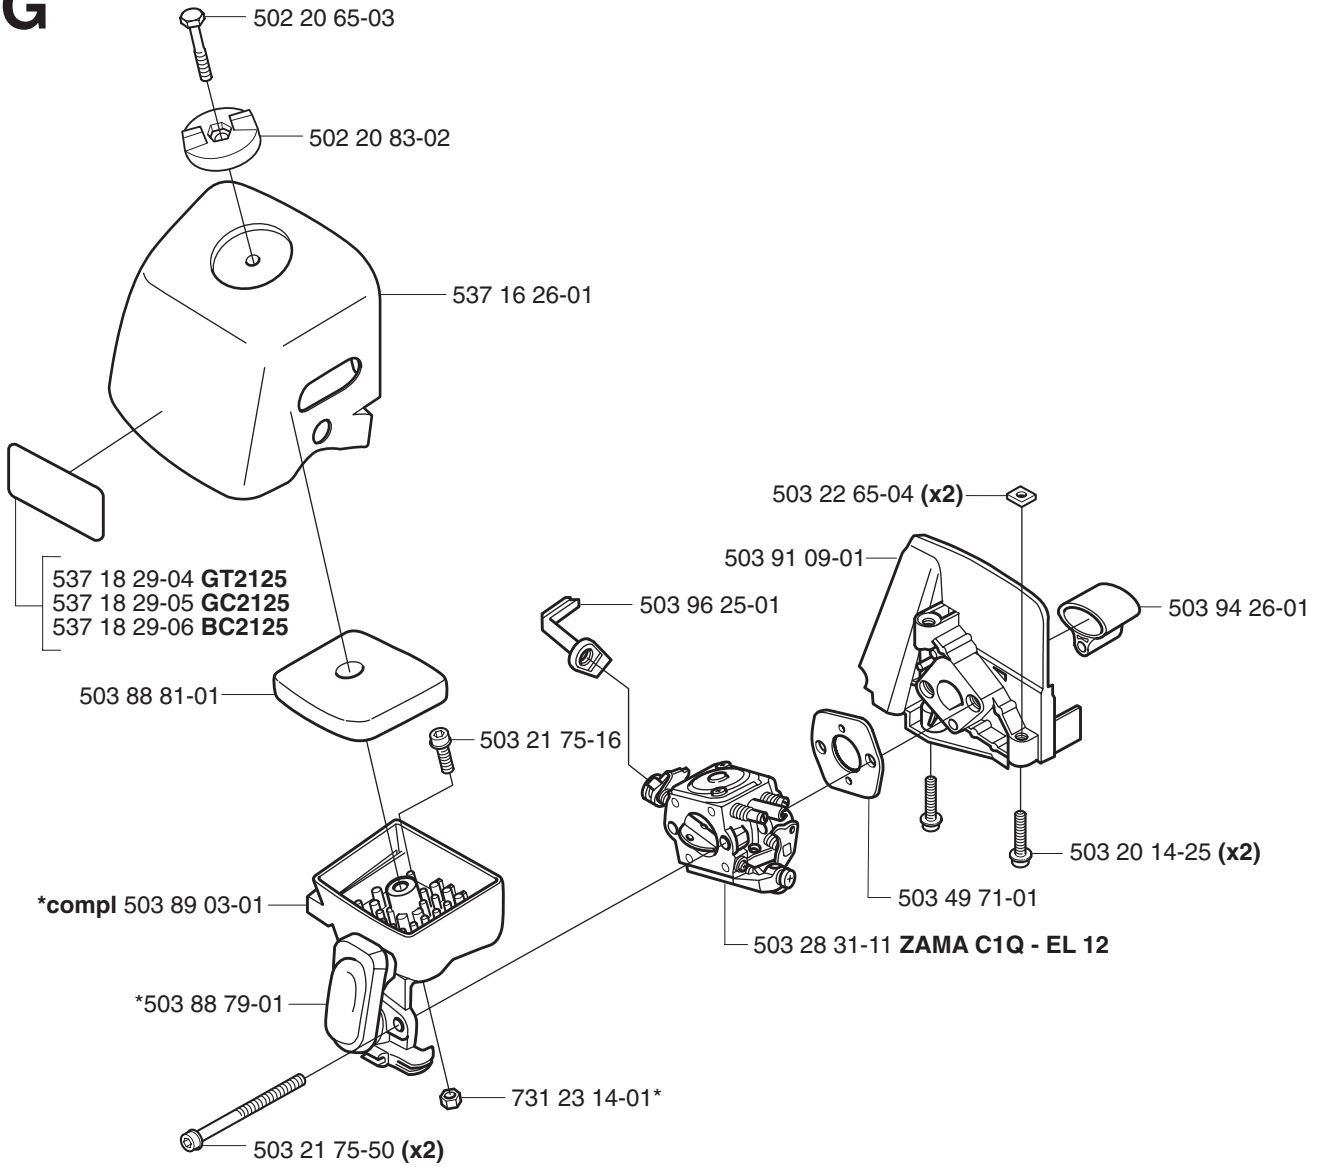

G

H

*compl 537 18 18-01
**compl 503 87 33-02