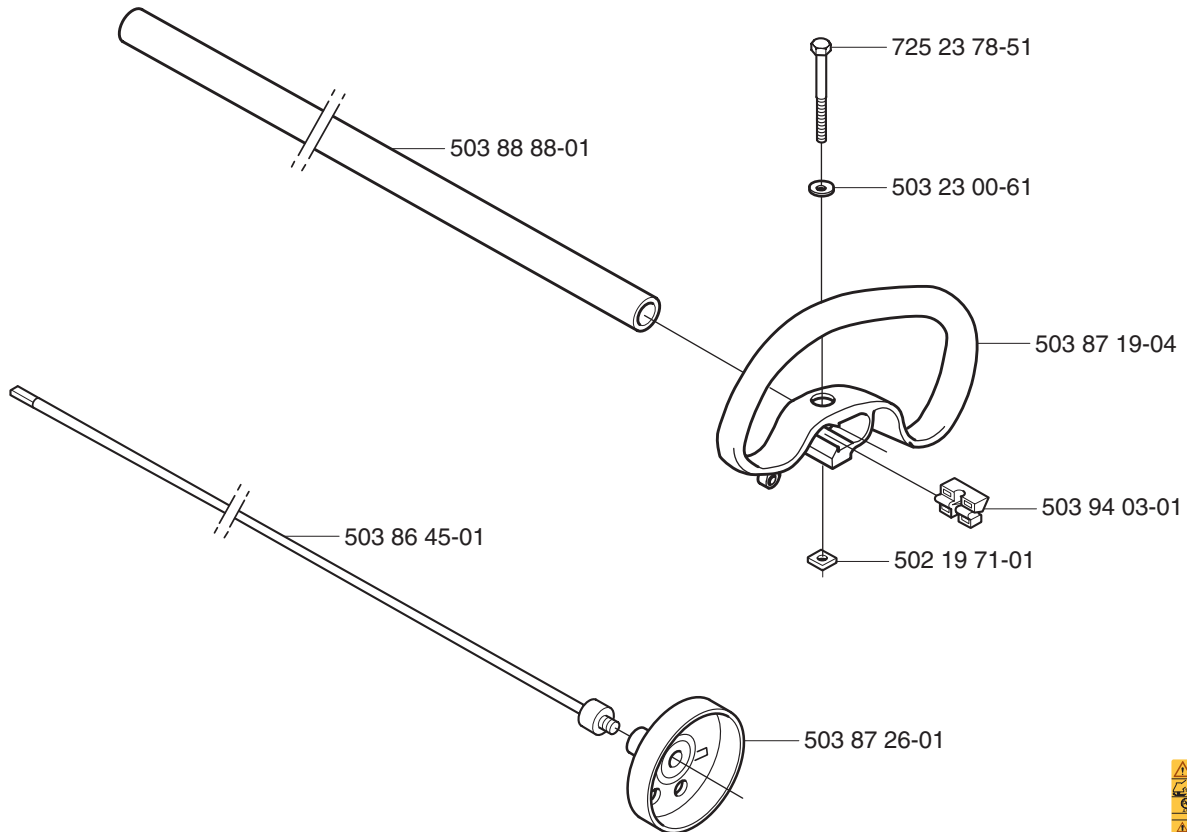

BC 2125 GC 2125 GT 2125

Spare parts
Ersatzteile
Pièces détachées
Reserve onderdelen
Repuestos
Reservdelar

A GT2125

503 79 56-01 537 02 76-03

GC2125

503 79 56-01

537 02 76-01

B

N = New part
Neues teil
Nouvelle piece
Nueva pieza
Ny detalj