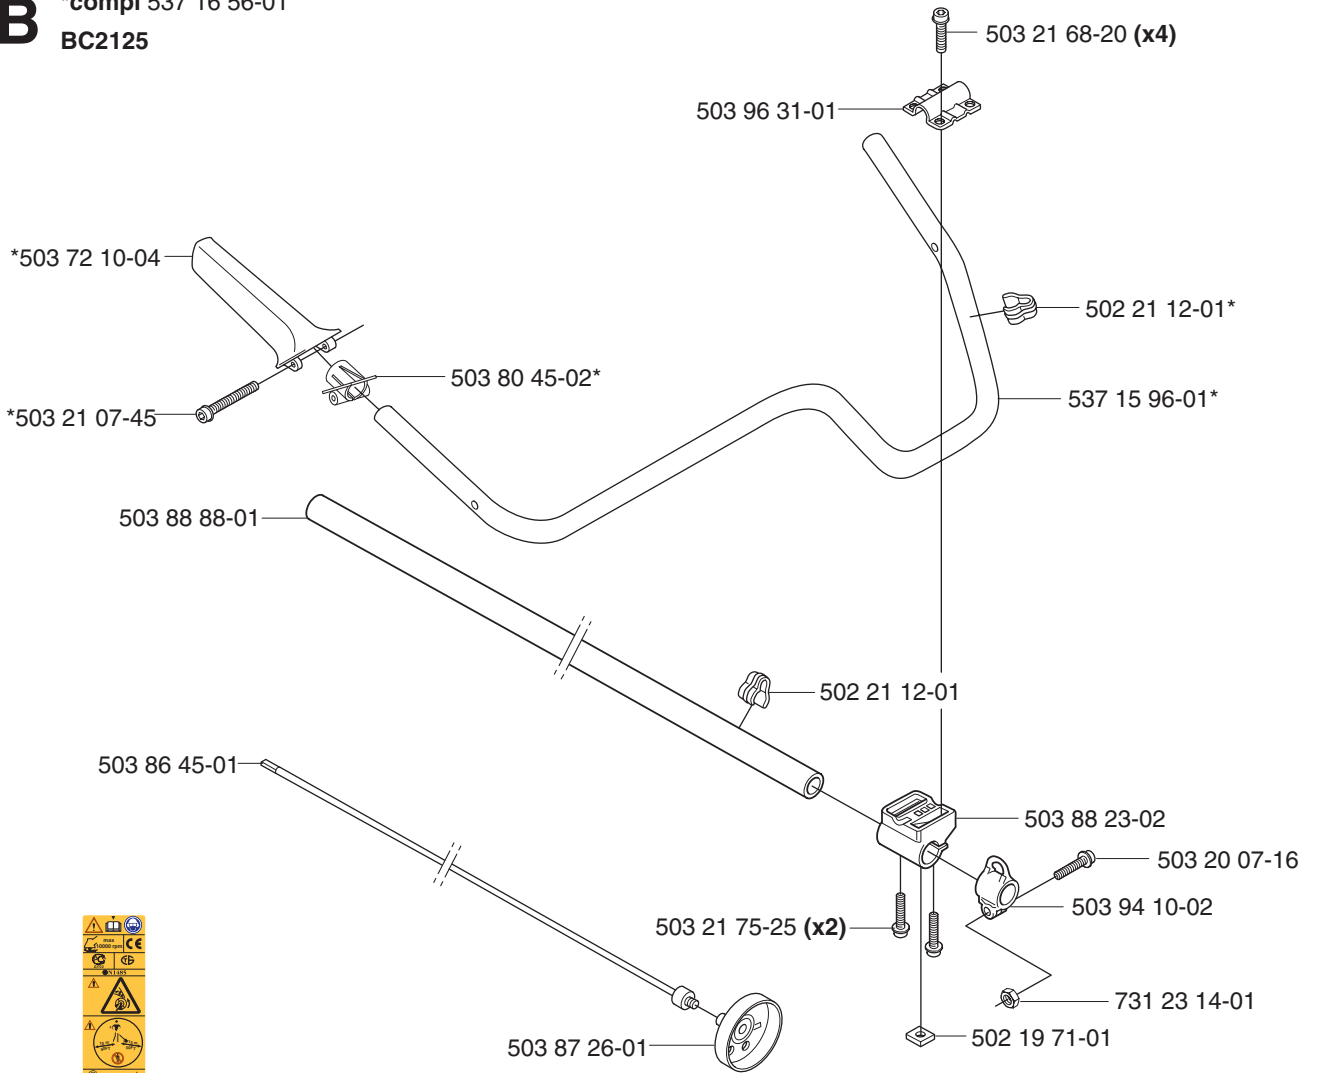

BC 2125 GC 2125 GT 2125

Spare parts
Ersatzteile
Pièces détachées
Reserve onderdelen
Repuestos
Reservdelar

A GT2125

503 79 56-01 537 02 76-03

GC2125

503 79 56-01

537 02 76-01

B

*compl 537 16 56-01

BC2125

537 02 76-01

C GC2125
GT2125

D compl 502 19 58-17
BC2125

E

*compl 503 94 11-01

F

G**H**

*compl 537 18 18-01
**compl 503 87 33-02

J***compl 537 06 86-01****K*****compl 537 04 23-01**

L

*compl 537 16 19-01
 **compl 537 03 20-05

**M**

*compl 537 04 11-01
 **compl 537 04 12-04

N

N = New part
Neues teil
Nouvelle piece
Nueva pieza
Ny detalj