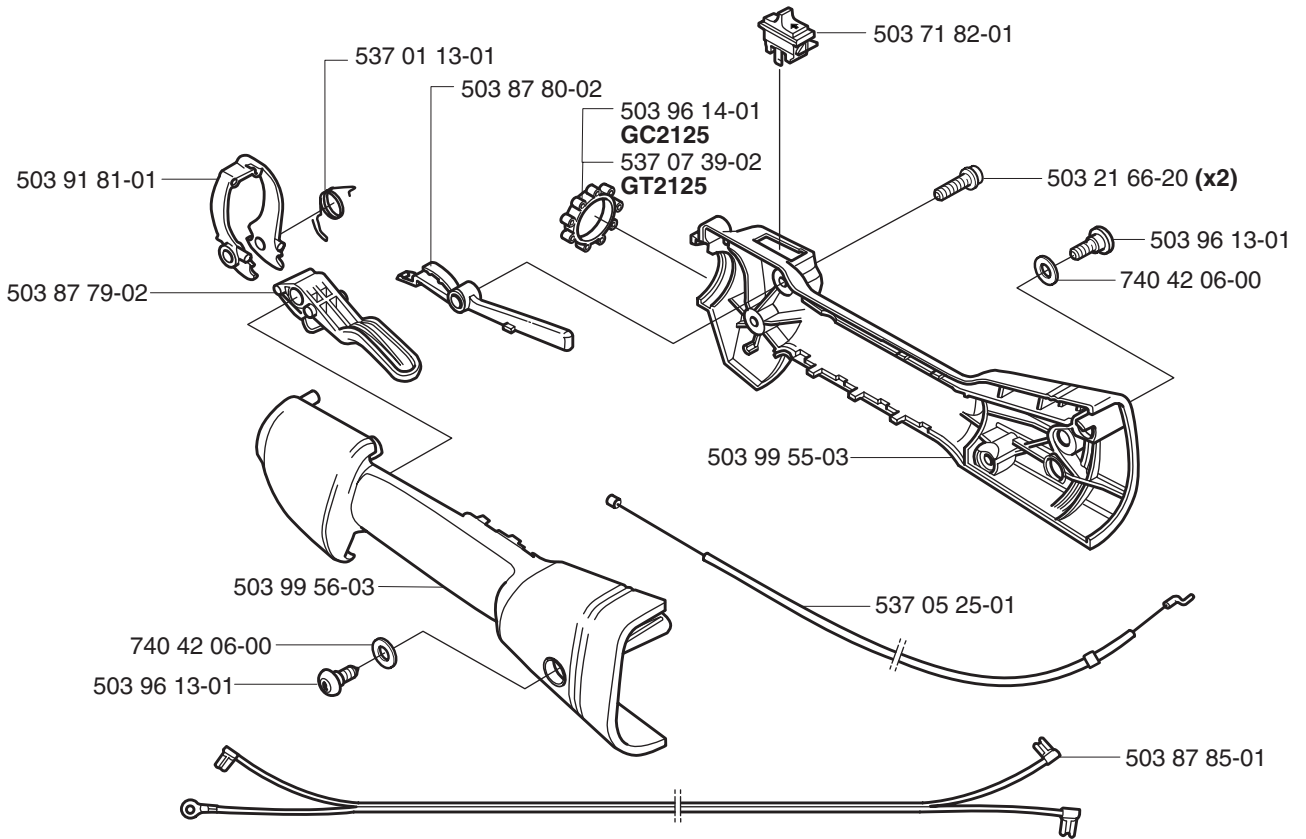

C GC2125
GT2125