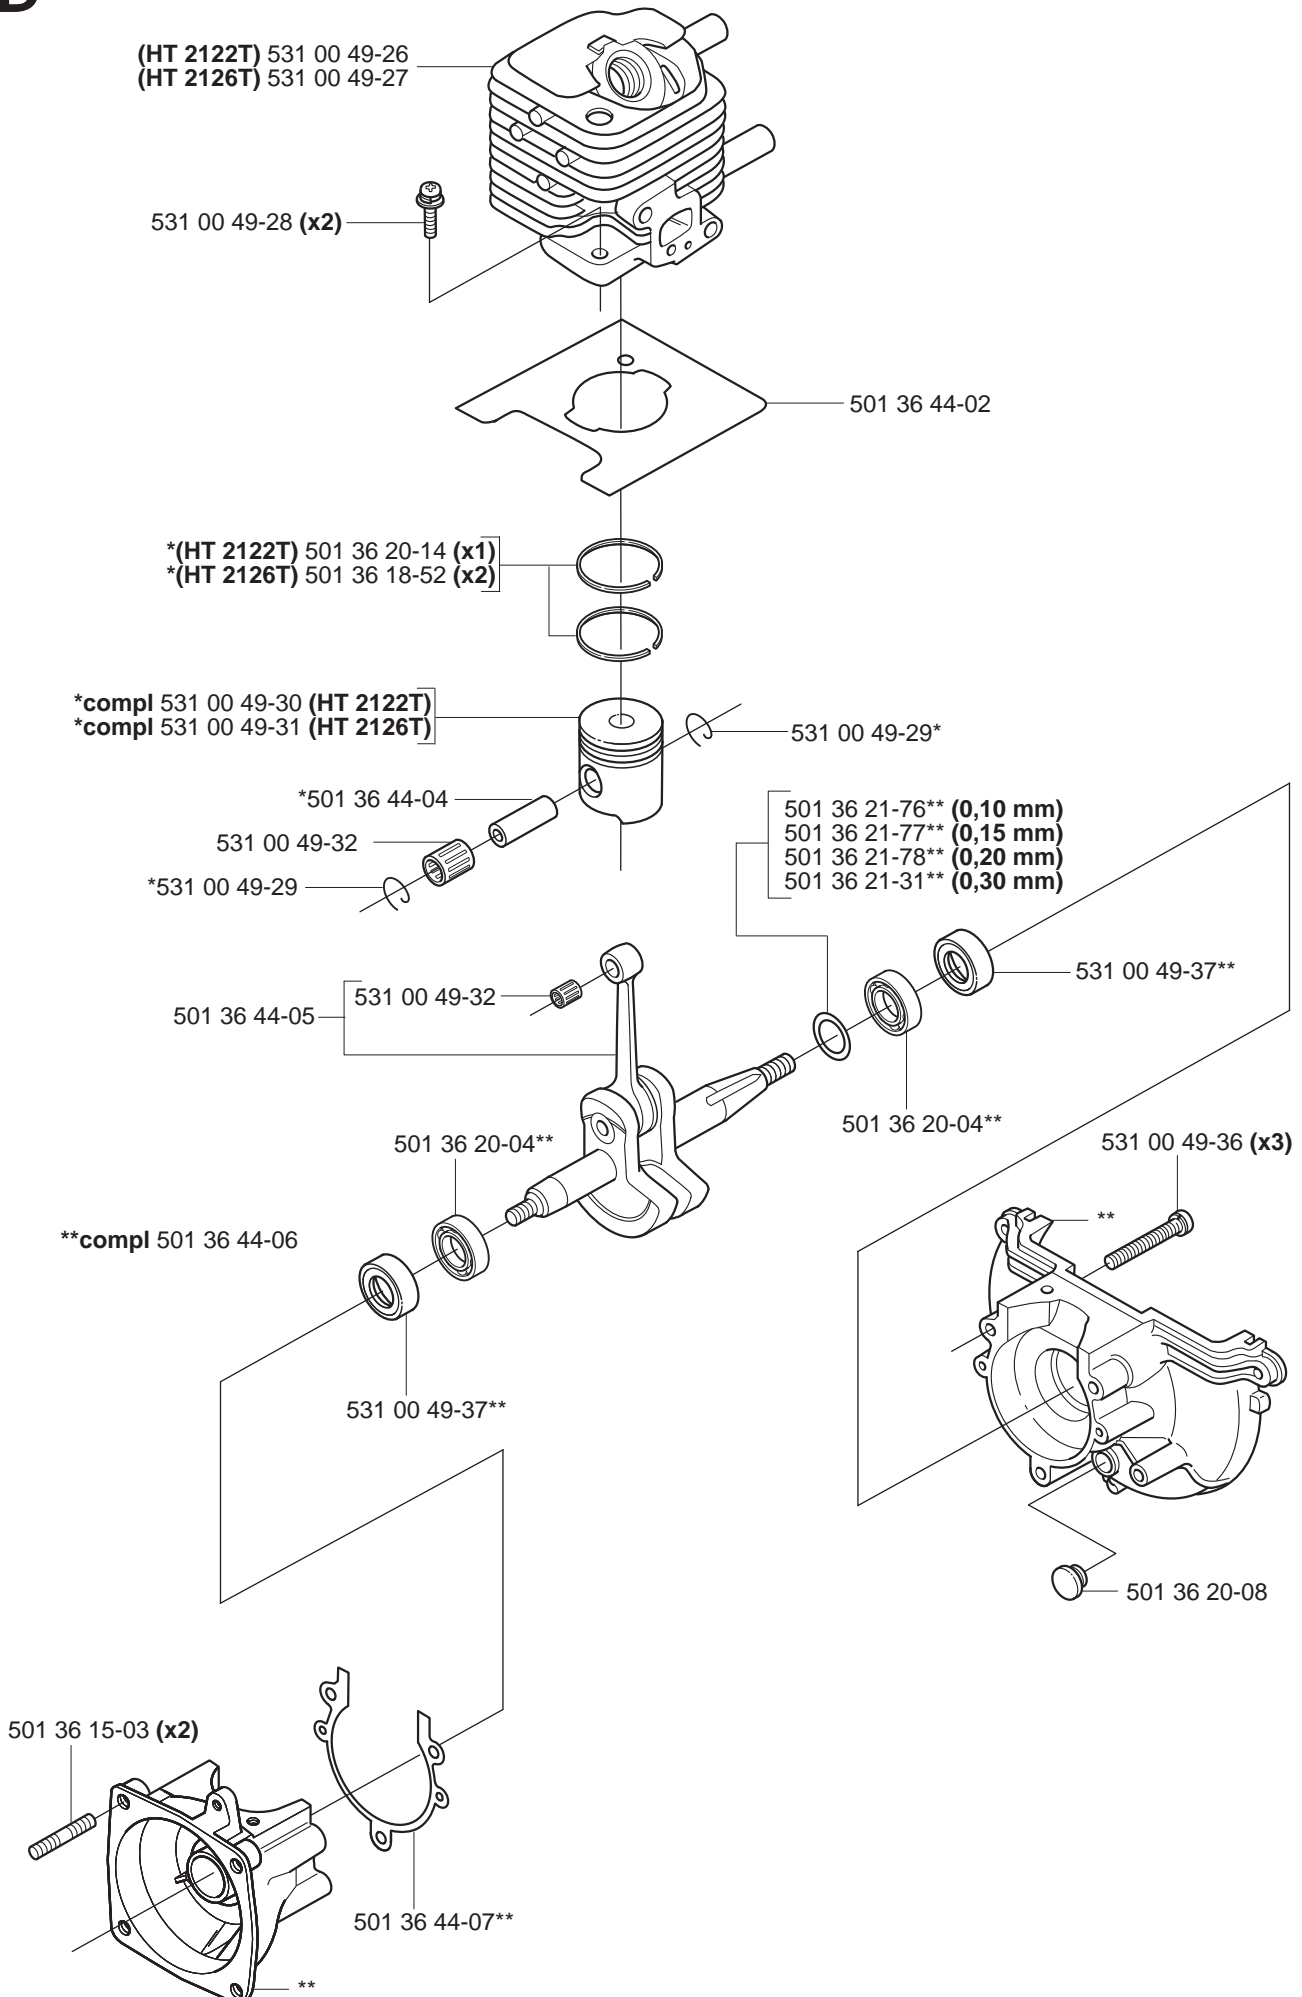

D

(HT 2122T) 531 00 49-26
(HT 2126T) 531 00 49-27

531 00 49-28 (x2)

501 36 44-02

*(HT 2122T) 501 36 20-14 (x1)
*(HT 2126T) 501 36 18-52 (x2)

*compl 531 00 49-30 (HT 2122T)
*compl 531 00 49-31 (HT 2126T)

531 00 49-29*

*501 36 44-04

531 00 49-32

*531 00 49-29

501 36 21-76** (0,10 mm)
501 36 21-77** (0,15 mm)
501 36 21-78** (0,20 mm)
501 36 21-31** (0,30 mm)

501 36 44-05

531 00 49-32

531 00 49-37**

501 36 20-04**

501 36 20-04**

531 00 49-36 (x3)

**compl 501 36 44-06

531 00 49-37**

501 36 20-08

501 36 15-03 (x2)

501 36 44-07**

**