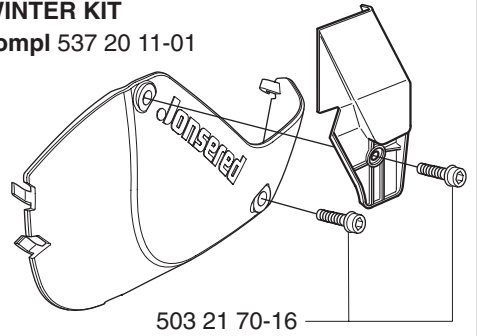

N

*compl 537 16 83-71

Tilotson HS 299A Tilotson HS 296A EPA

② 501 49 48-02
Packningssats
Set of gaskets
Dichtungssatz
Jeu de joints
Juego de juntas

Q Accessories
Zubehöre
Accessories
Accesorios
Tillbehör
 *compl 503 55 85-01

WINTER KIT
 compl 537 20 11-01

*503 55 86-01 NV4

*503 55 86-02 NV5

*501 69 17-02

501 83 44-02 13"-16"
 501 83 44-05 18"-22"
 501 83 45-02 24"-28"

537 24 43-01

537 16 89-01

537 16 89-02 (W)