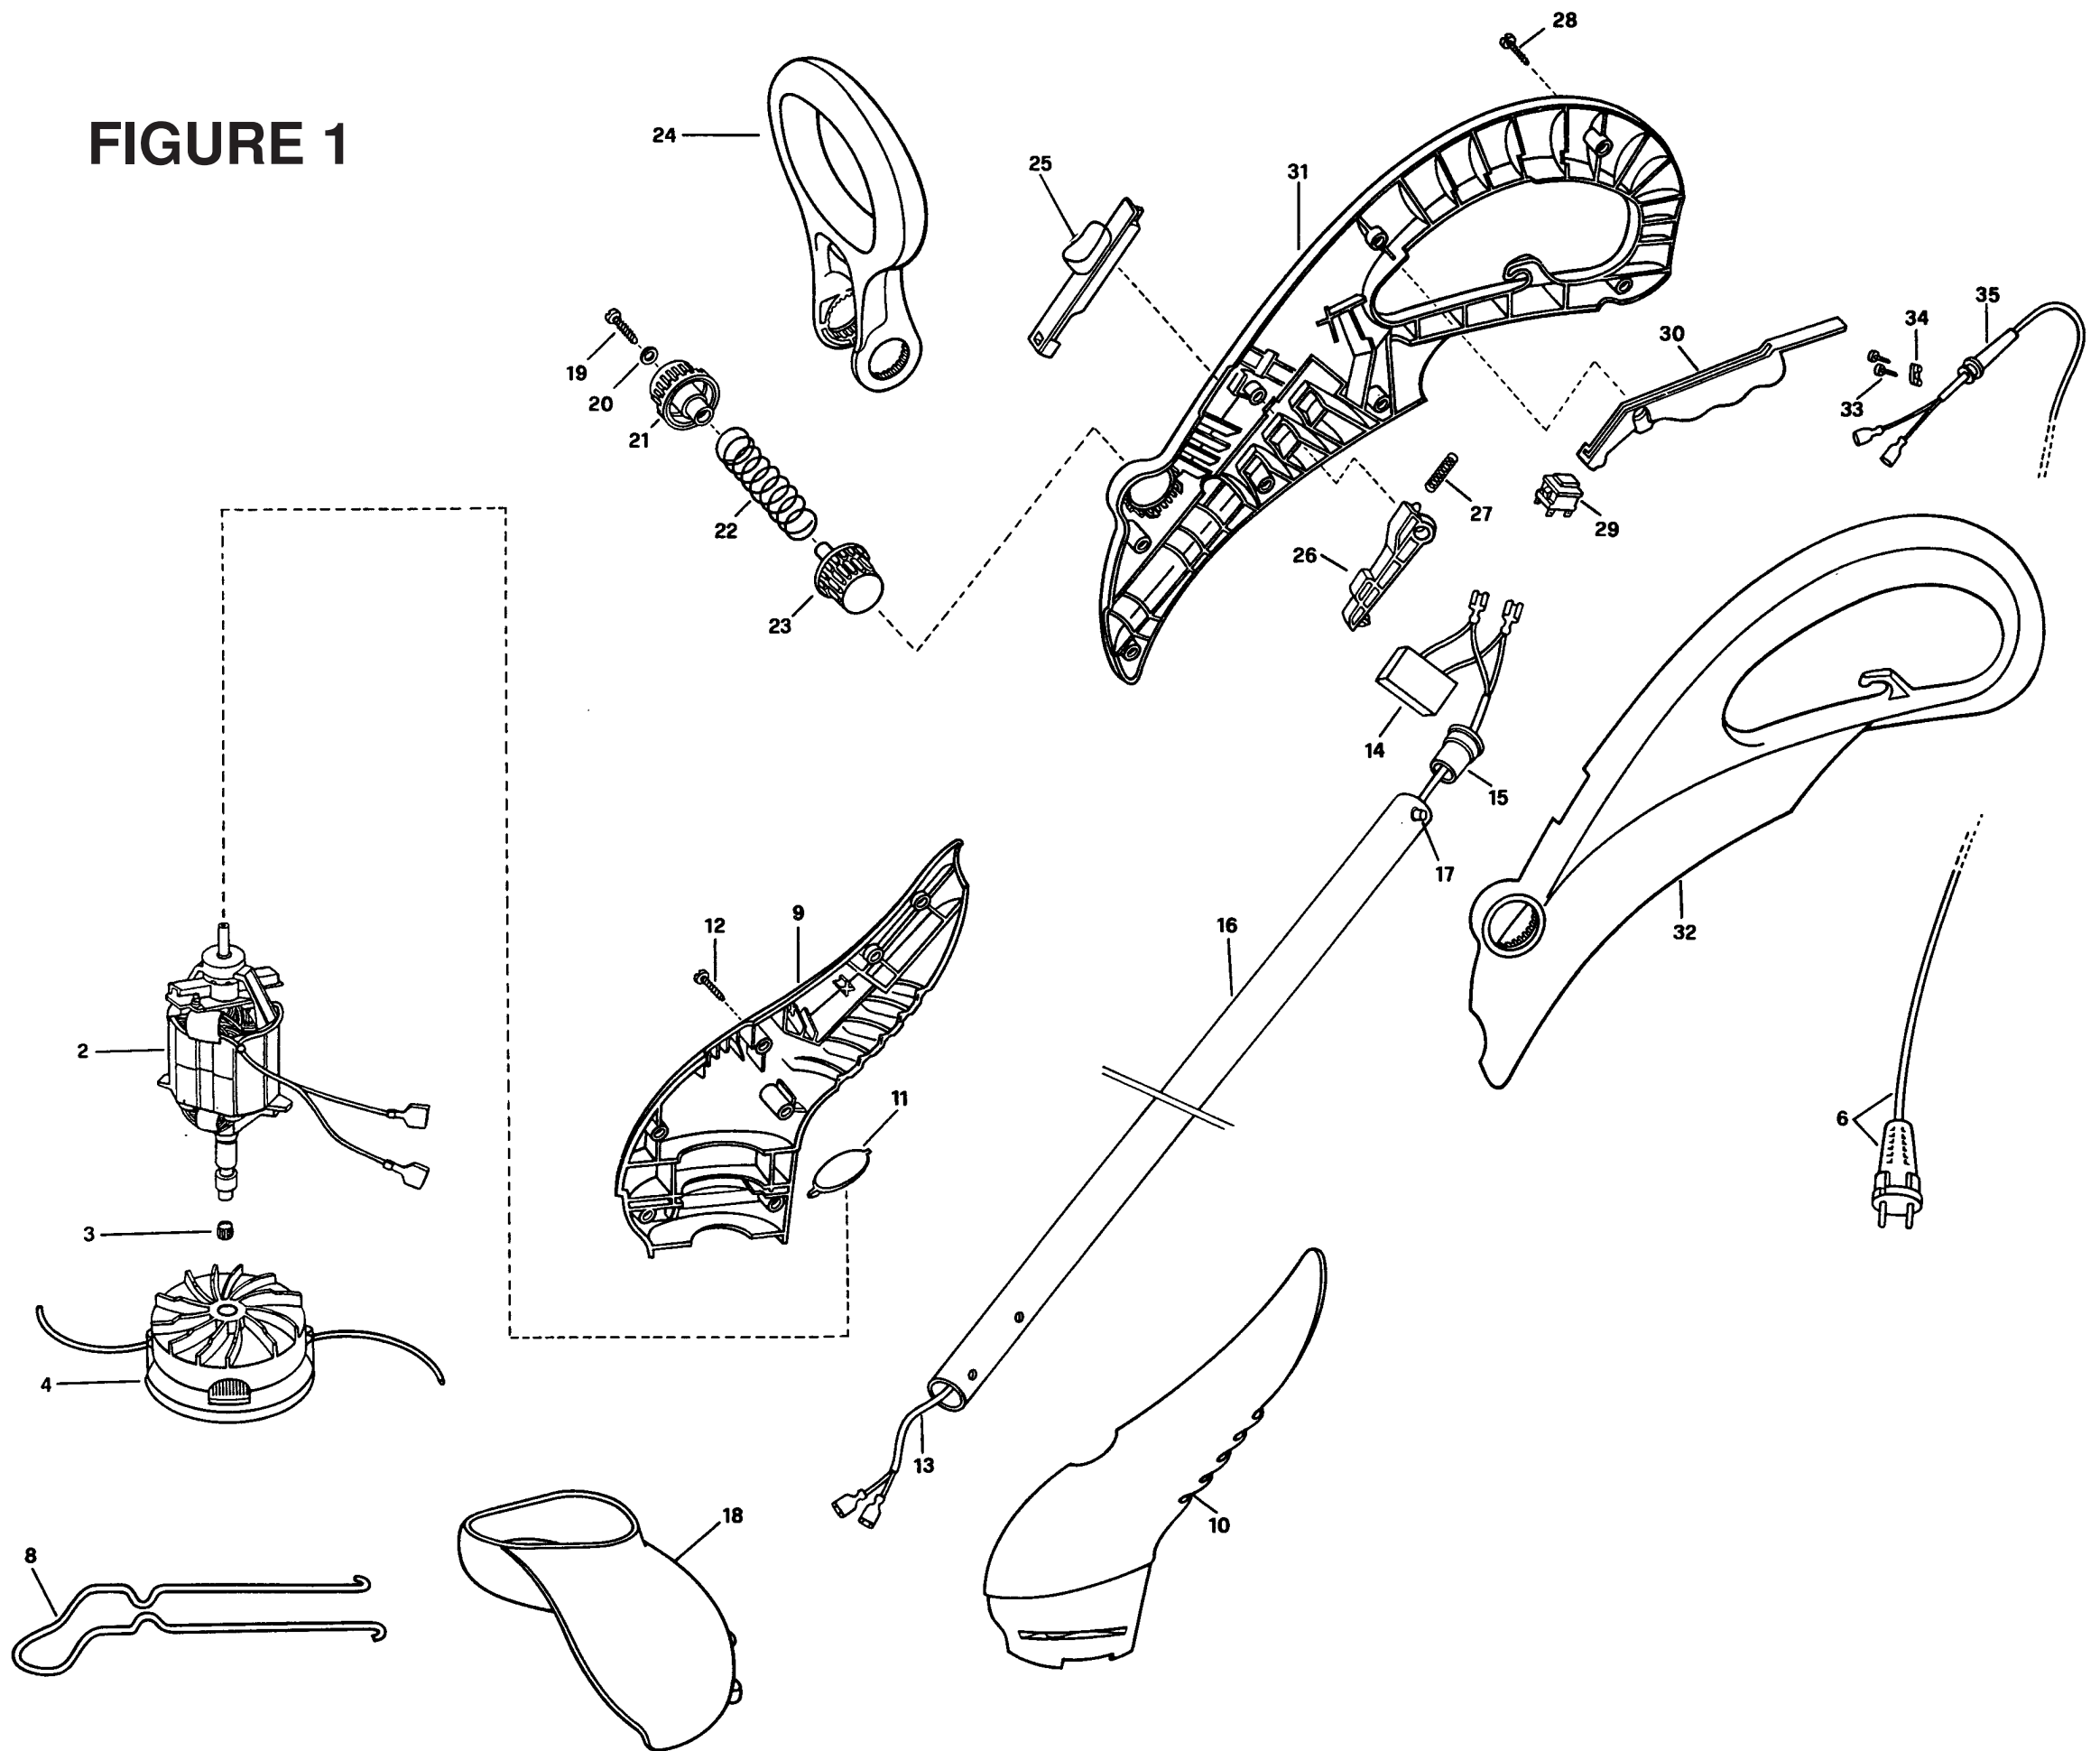

# GT2106 EL

Spare parts  
Ersatzteile  
Pièces détachées  
Reserve onderdelen  
Repuestos  
Reservdelar

FIGURE 1

**FIGURE 2**

# JONSERED GT2106EL prefix 01November 2001

## FIGURE 1

KEY NO.	
2	538 24 24-14
3	538 22 71-23
4	FIGURE 2
6	538 24 16-60
8	538 24 15-70
9	538 24 22-91
10	538 24 22-90
11	538 24 22-98
12	538 24 08-62
13	538 24 15-71
14	538 24 07-94
15	538 24 18-14
16	538 24 15-68
17	538 32 42-95
18	538 24 24-24
19	538 32 43-16
20	538 23 52-48
21	538 24 22-96
22	538 24 15-73
23	538 24 22-95
24	538 24 15-09
25	538 24 22-92
26	538 24 23-23
27	538 24 15-74
28	538 24 08-62
29	538 24 15-76
30	538 24 22-93
31	538 24 22-89
32	538 24 22-88
33	538 24 08-62
34	538 24 10-52
35	538 24 10-51

## FIGURE 2

KEY NO.	
1	538 24 24-16
2	538 24 87-50
3	538 24 87-51