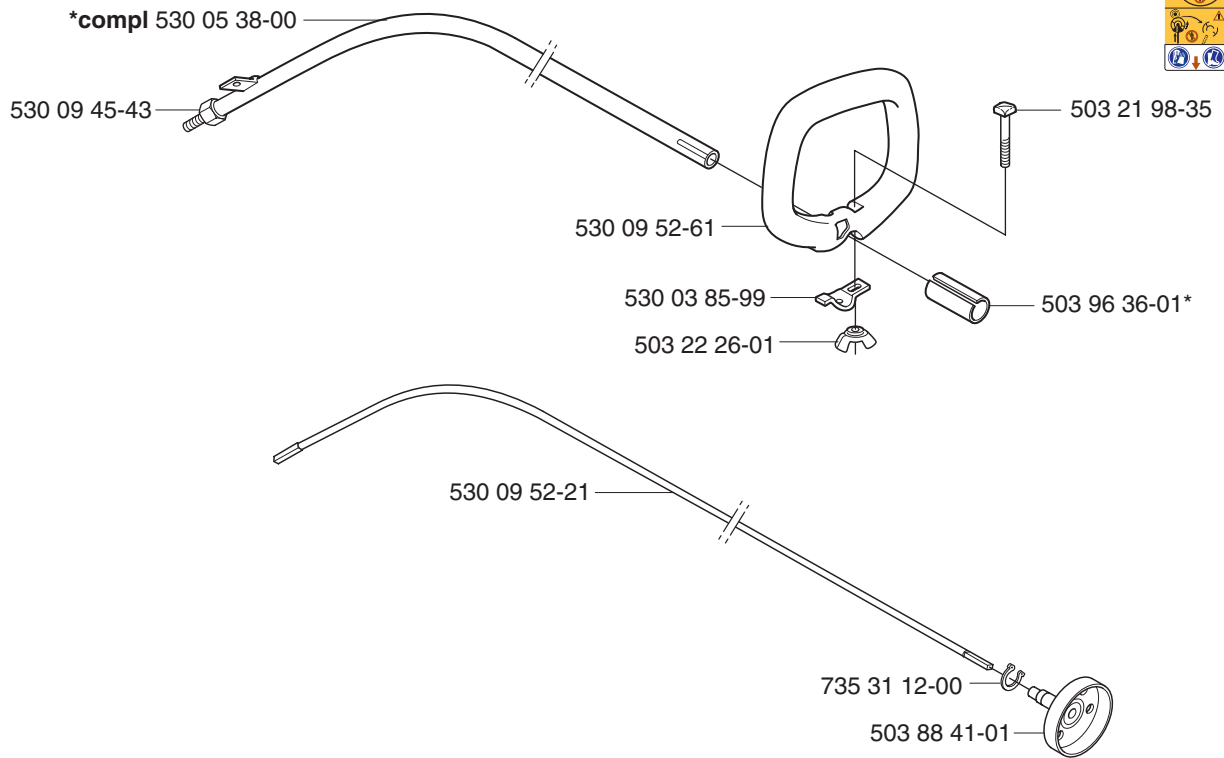

GT 2125 L

GR 2126 L

GR 2126 D

Spare parts

Ersatzteile

Pièces détachées

Reserve onderdelen

Repuestos

Reservdelar

A GT2125L

503 79 56-01 537 02 76-03

GR2126L

503 79 56-01

537 02 76-01

B GR2126D

*compl 537 16 56-01

537 02 76-01

C GR2126L
GT2125L

D GR2126D
compl 502 19 58-17

E

*compl 503 94 11-01

F

G**H**

*compl 537 18 18-01
**compl 537 87 33-02
Correction: 503 87 33-02