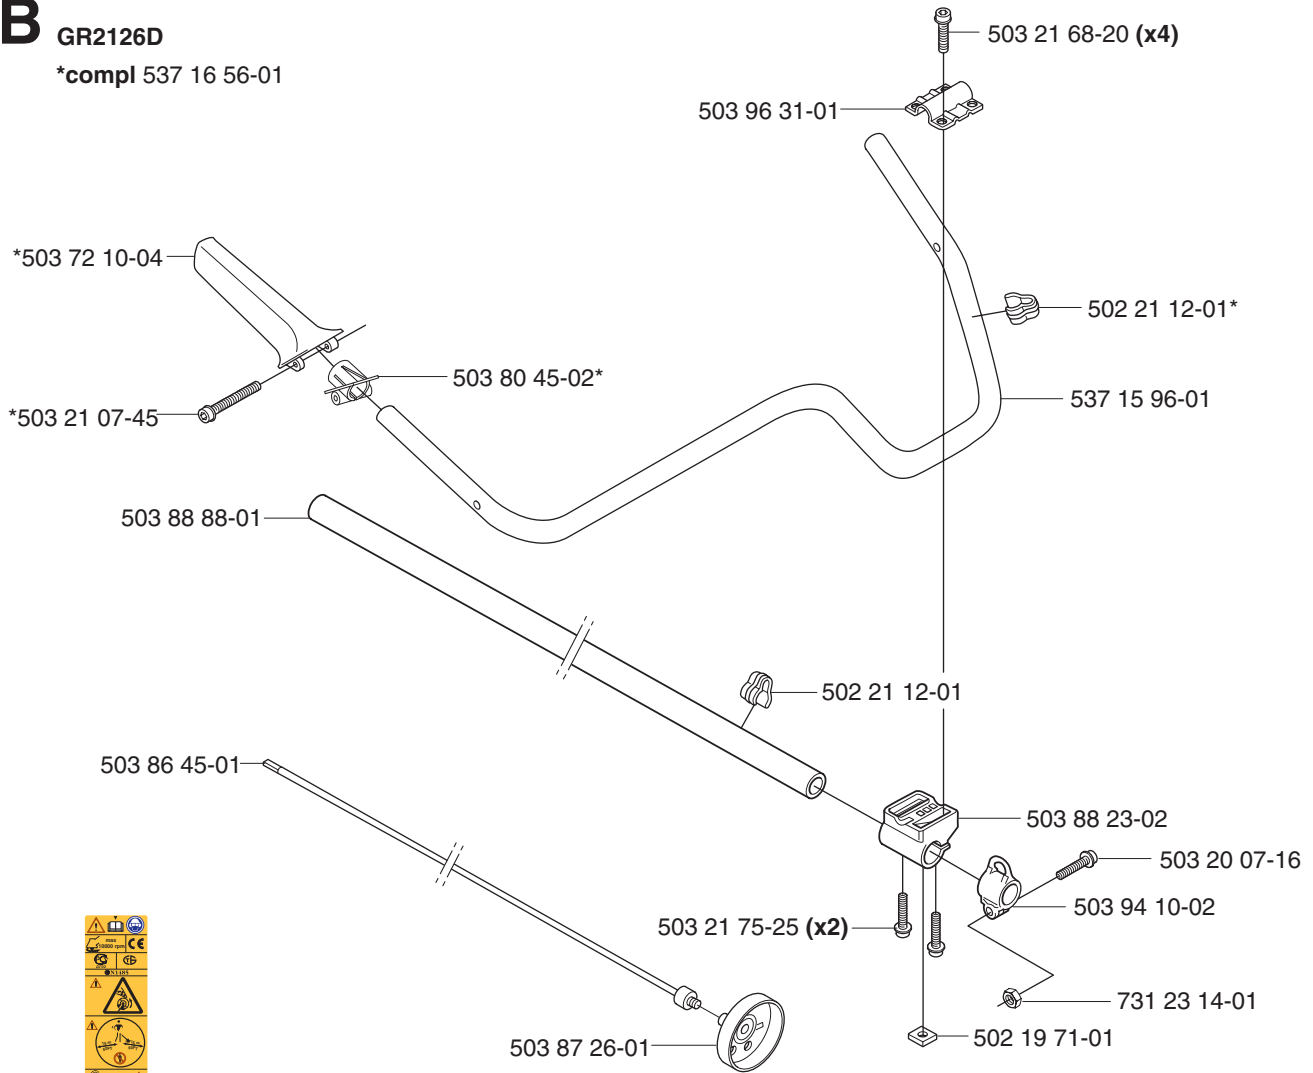

Reservdelar

A GT2125L

503 79 56-01 537 02 76-03

GR2126L

503 79 56-01

537 02 76-01

B GR2126D

*compl 537 16 56-01

537 02 76-01

C GR2126L
GT2125L

D GR2126D
compl 502 19 58-17

E

*compl 503 94 11-01

F

G**H**

*compl 537 18 18-01
**compl 537 87 33-02
Correction: 503 87 33-02

L

*compl 537 16 19-01
 **compl 537 03 20-05

**M**

*compl 537 04 11-01
 **compl 537 04 12-04

N *compl 503 85 24-74

P Accessories
Zubehöre
Accessoires
Accesorios
Tillbehör

*compl 537 02 61-02
GT2125L

*compl 503 93 42-04
GR2126D