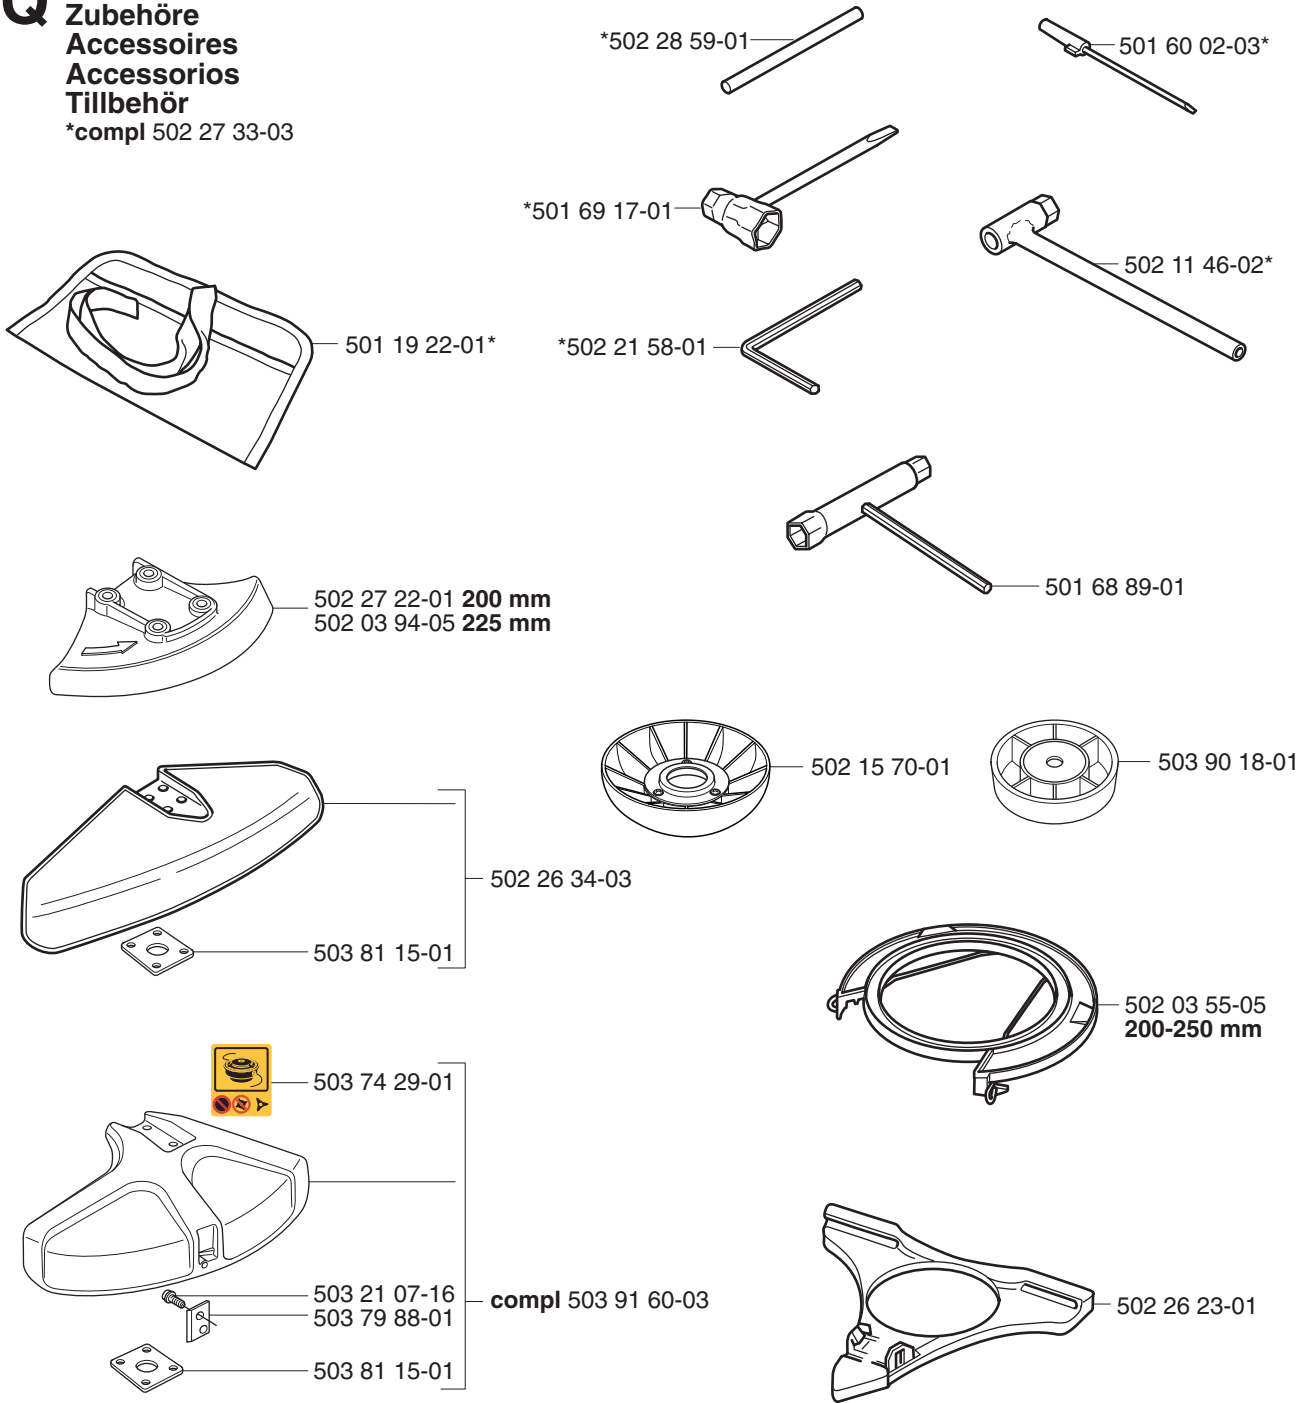

Q Accessories
Zubehöre
Accessoires
Accesorios
Tillbehör
*compl 502 27 33-03