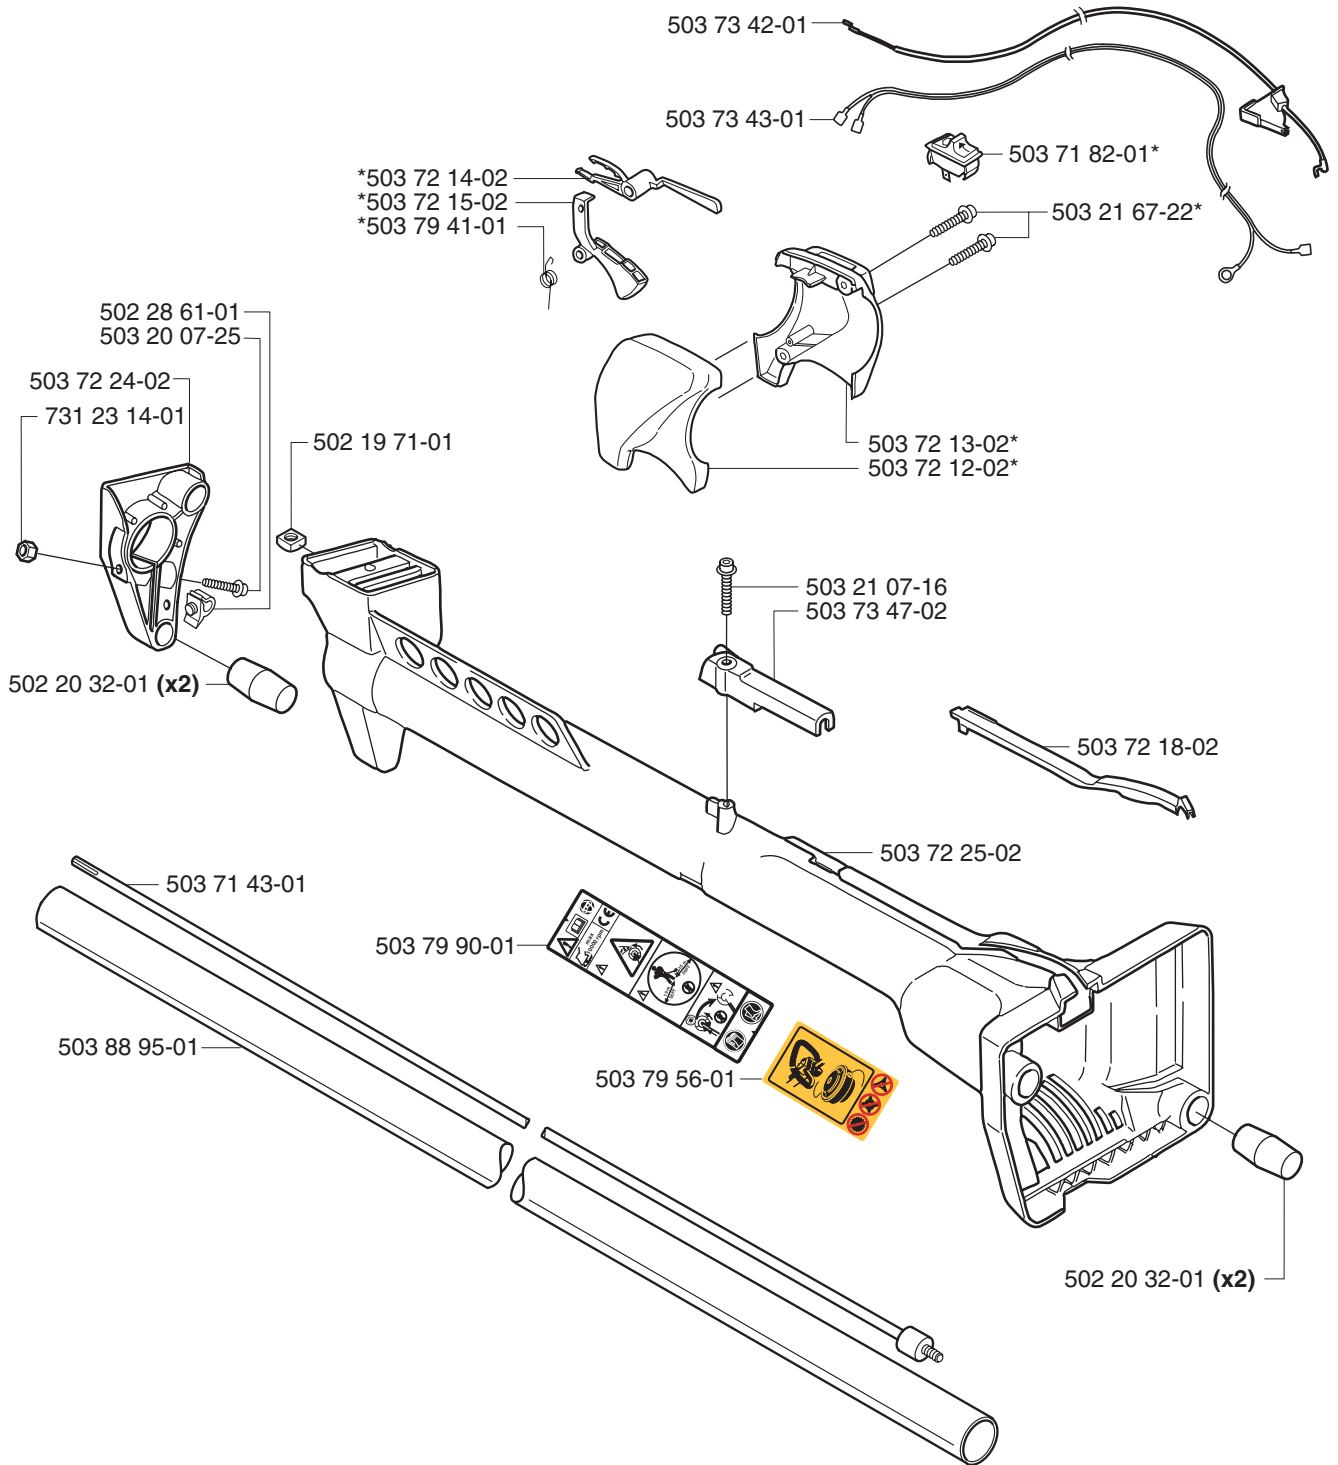

A

*compl 503 78 05-04

GR 2032