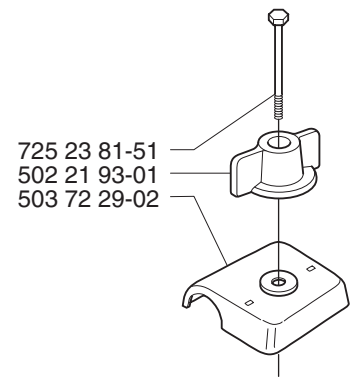

# GR 2036

Spare parts

Ersatzteile

Pièces détachées

Reserve onderdelen

Repuestos

Reservdelar

**A**

# GR 2032

**C****GR 2036****D****GR 2036**

**E**503 21 07-38  
(x2)2032L

503 93 86-01

(GR 2032 D) 503 97 37-05  
 (GR 2032 L) 503 97 37-06  
 (GR 2036) 503 97 37-07

GR 2032 D  
 PURE  
 POWER

**F**

\*compl 503 72 80-01  $\varnothing$ 35mm (2032)  
 \*compl 503 69 46-01  $\varnothing$ 38mm (2036)