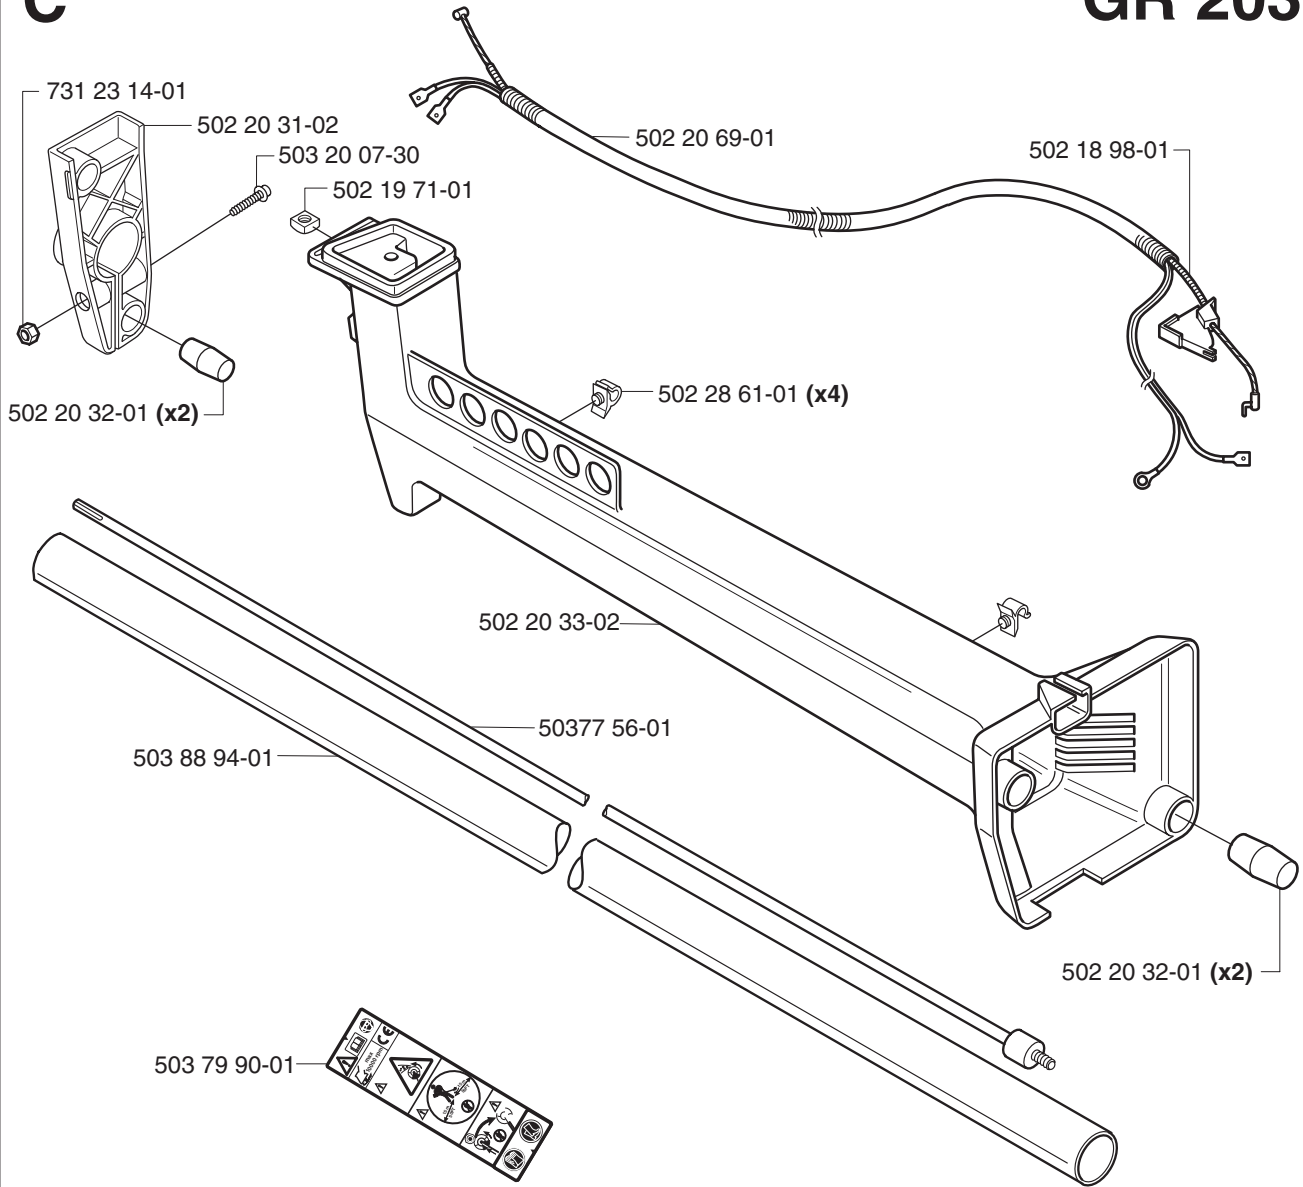

# GR 2036

Spare parts

Ersatzteile

Pièces détachées

Reserve onderdelen

Repuestos

Reservdelar

**A**

# GR 2032

**C****GR 2036****D****GR 2036**

**E**503 21 07-38  
(x2)2032L

503 93 86-01

(GR 2032 D) 503 97 37-05  
 (GR 2032 L) 503 97 37-06  
 (GR 2036) 503 97 37-07

GR 2032 D  
 PURE  
 POWER

**F**

\*compl 503 72 80-01  $\varnothing$ 35mm (2032)  
 \*compl 503 69 46-01  $\varnothing$ 38mm (2036)