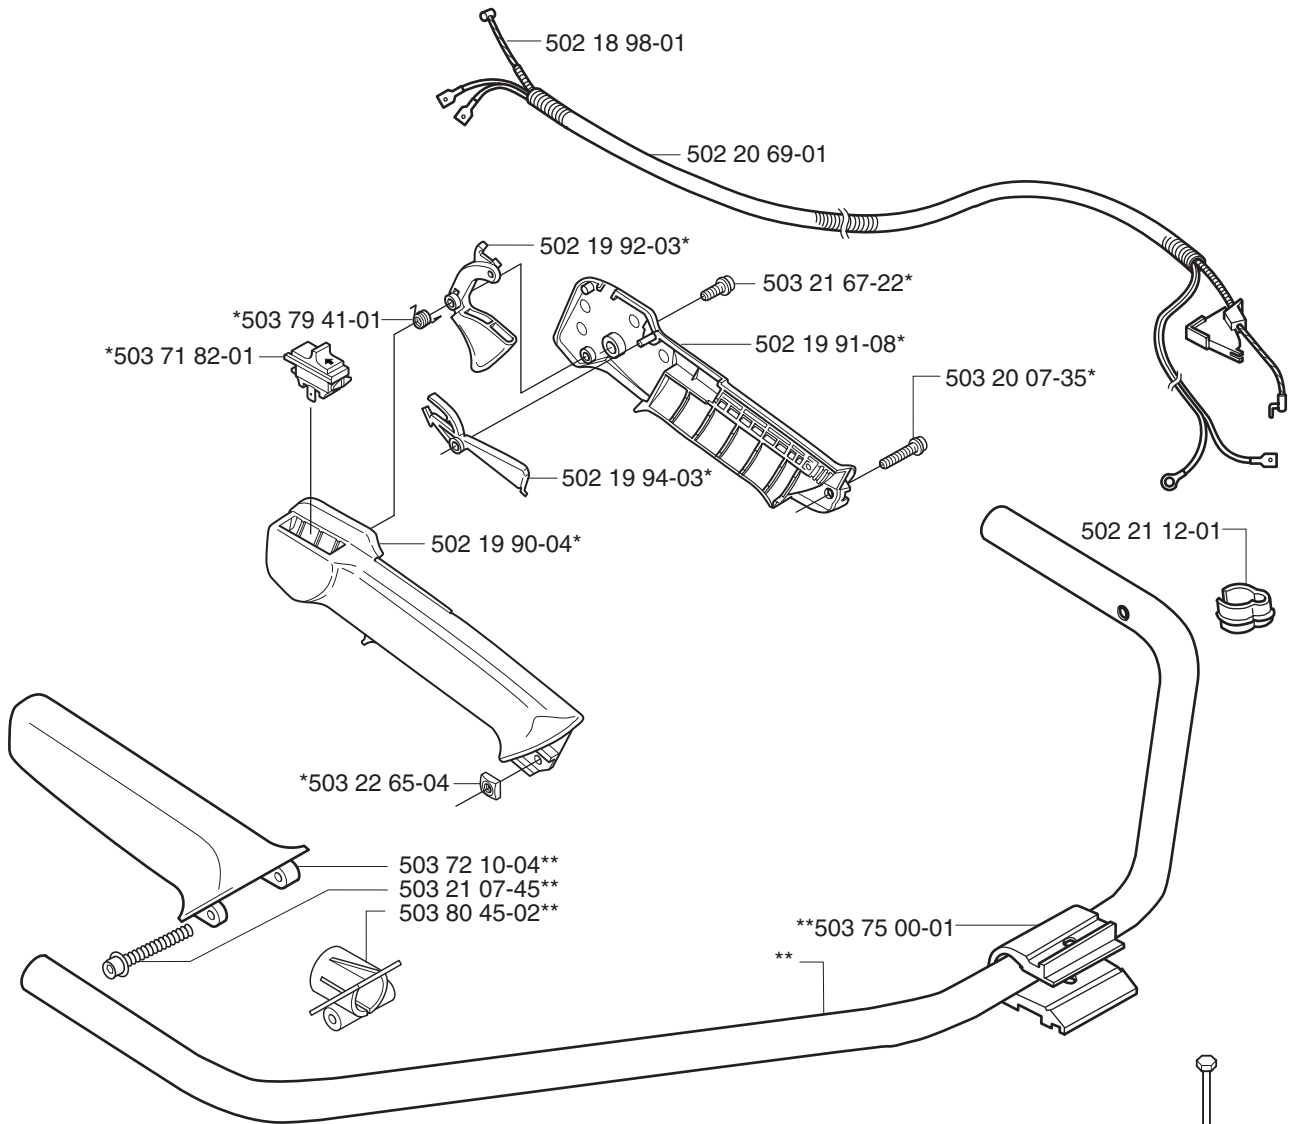

# GR 2036

Spare parts

Ersatzteile

Pièces détachées

Reserve onderdelen

Repuestos

Reservdelar

**A**

# GR 2032

**C****GR 2036****D****GR 2036**

**E**503 21 07-38  
(x2)2032L

503 93 86-01

(GR 2032 D) 503 97 37-05  
 (GR 2032 L) 503 97 37-06  
 (GR 2036) 503 97 37-07

GR 2032 D  
 PURE  
 POWER

**F**

\*compl 503 72 80-01  $\varnothing$ 35mm (2032)  
 \*compl 503 69 46-01  $\varnothing$ 38mm (2036)

503 44 32-01

725 53 72-55 (x4)

**L**

\*compl 503 90 47-02

**M**\*compl 502 21 92-04 (20mm)  
\*compl 502 21 92-08 (1"/25,4mm)**GR 2032**\*compl 503 75 83-01 (20mm)  
\*compl 503 75 83-02 (1"/25,4mm)**GR 2036**

N = New part  
 Neues teil  
 Nouvelle piece  
 Nueva pieza  
 Ny detalj

**N**

\*compl 503 79 06-01

**P**

\*compl 502 21 95-03

**Jonsered 6R 2032 0****Q**

compl 537 05 27-01

**Walbro WT 548**