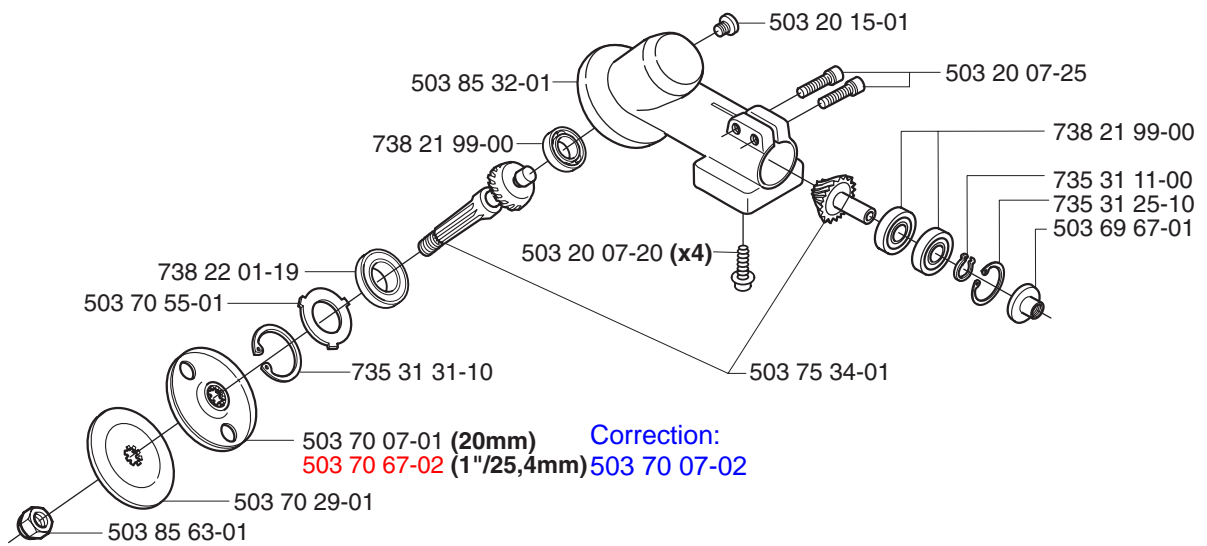

**J**

502 19 84-01

502 21 23-01

537 05 27-01  
Walbro WT 548503 93 66-01  
731 23 14-01

502 20 84-01

537 02 48-01

731 71 14-51 (x2)

502 19 86-02  
537 02 88-01502 20 83-02  
502 20 65-01

537 04 24-02

**K**

\*compl 503 92 22-01

503 82 80-04  
501 27 82-01

\*503 22 72-01 (x4)

503 73 58-01\* (x2)

537 04 24-03

537 04 24-04\*

503 44 32-01

725 53 72-55 (x4)

**L**

\*compl 503 90 47-02

**M**\*compl 502 21 92-04 (20mm)  
\*compl 502 21 92-08 (1"/25,4mm)**GR 2032**\*compl 503 75 83-01 (20mm)  
\*compl 503 75 83-02 (1"/25,4mm)**GR 2036**