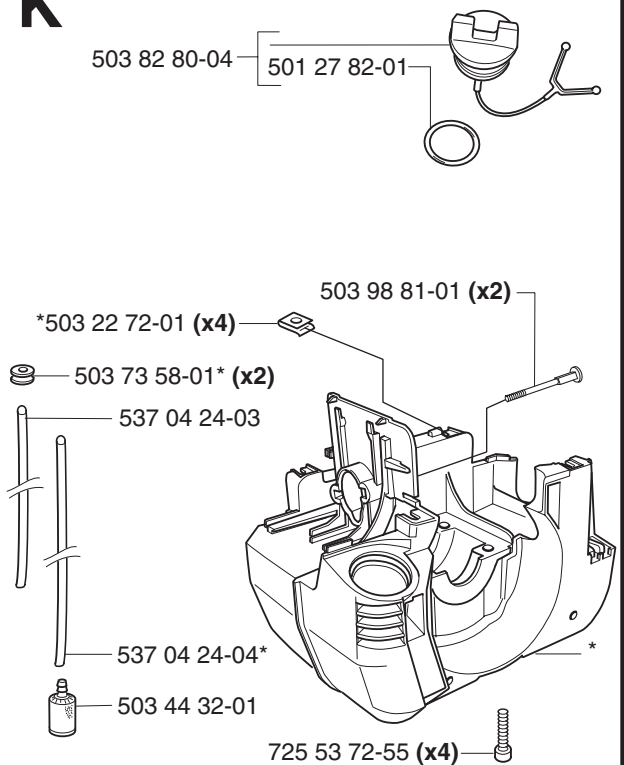

**J**

502 19 84-01

502 21 23-01

537 05 27-01  
Walbro WT 548503 93 66-01  
731 23 14-01

502 20 84-01

537 02 48-01

731 71 14-51 (x2)

502 19 86-02  
537 02 88-01502 20 83-02  
502 20 65-01

537 04 24-02

**K**

\*compl 503 92 22-01

503 82 80-04  
501 27 82-01

\*503 22 72-01 (x4)

503 73 58-01\* (x2)

537 04 24-03

537 04 24-04\*

503 44 32-01

725 53 72-55 (x4)

**L**

\*compl 503 90 47-02

**M**\*compl 502 21 92-04 (20mm)  
\*compl 502 21 92-08 (1"/25,4mm)**GR 2032**\*compl 503 75 83-01 (20mm)  
\*compl 503 75 83-02 (1"/25,4mm)**GR 2036**

N = New part  
 Neues teil  
 Nouvelle piece  
 Nueva pieza  
 Ny detalj

**N**

\*compl 503 79 06-01

**P**

\*compl 502 21 95-03

**Jonsered 6R 2032 0****Q**

compl 537 05 27-01

**Walbro WT 548**