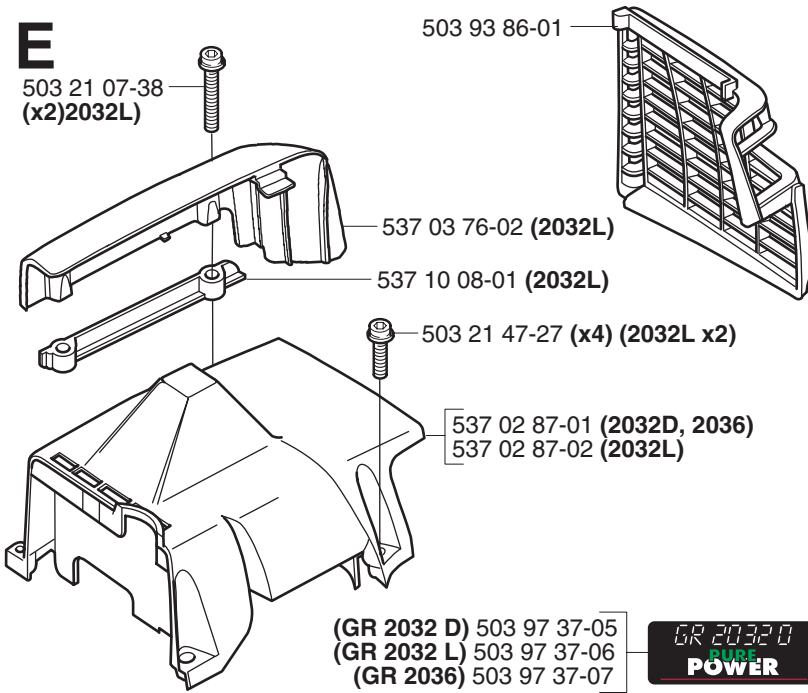

\*compl 503 78 05-04

**GR 2032**

**B** \*compl 502 19 58-14  
\*\*compl 503 72 43-04

# GR 2032

**C****GR 2036****D****GR 2036**

**E**503 21 07-38  
(x2)2032L

503 93 86-01

(GR 2032 D) 503 97 37-05  
 (GR 2032 L) 503 97 37-06  
 (GR 2036) 503 97 37-07

GR 2032 D  
 PURE  
 POWER

**F**

\*compl 503 72 80-01  $\varnothing$ 35mm (2032)  
 \*compl 503 69 46-01  $\varnothing$ 38mm (2036)