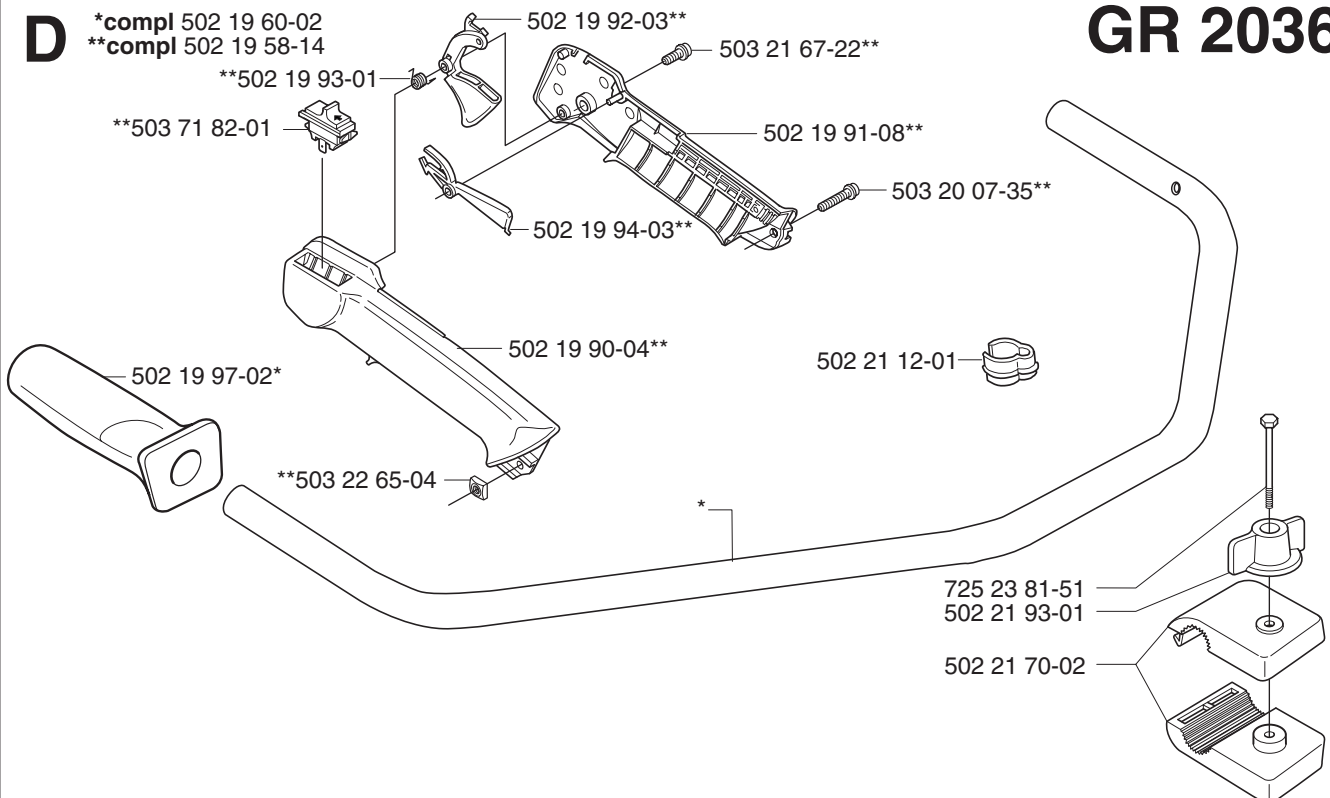

# GR 2036

Spare parts

Ersatzteile

Pièces détachées

Reserve onderdelen

Repuestos

Reservdelar

**A**

# GR 2032

**C****GR 2036****D****GR 2036**

**E**503 21 07-38  
(x2)2032L

503 93 86-01

(GR 2032 D) 503 97 37-05  
 (GR 2032 L) 503 97 37-06  
 (GR 2036) 503 97 37-07

GR 2032 D  
 PURE  
 POWER

**F**

\*compl 503 72 80-01  $\varnothing$ 35mm (2032)  
 \*compl 503 69 46-01  $\varnothing$ 38mm (2036)