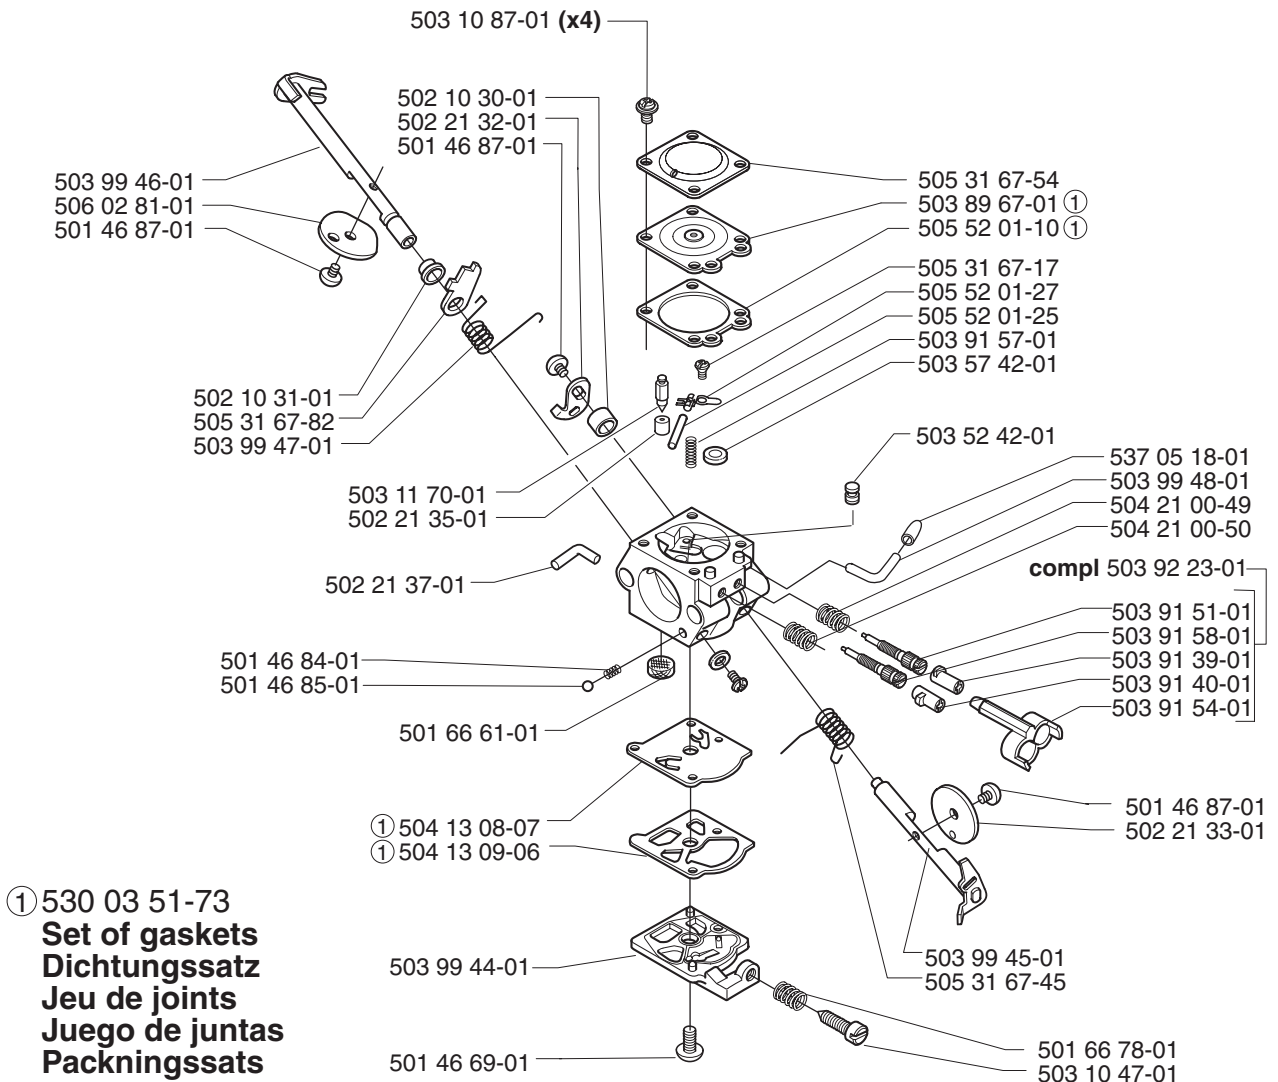

503 44 32-01

725 53 72-55 (x4)

**L**

\*compl 503 90 47-02

**M**\*compl 502 21 92-04 (20mm)  
\*compl 502 21 92-08 (1"/25,4mm)**GR 2032**\*compl 503 75 83-01 (20mm)  
\*compl 503 75 83-02 (1"/25,4mm)**GR 2036**

N = New part  
 Neues teil  
 Nouvelle piece  
 Nueva pieza  
 Ny detalj

**N**

\*compl 503 79 06-01

**P**

\*compl 502 21 95-03

**Jonsered 6R 2032 0****Q**

compl 537 05 27-01

**Walbro WT 548**