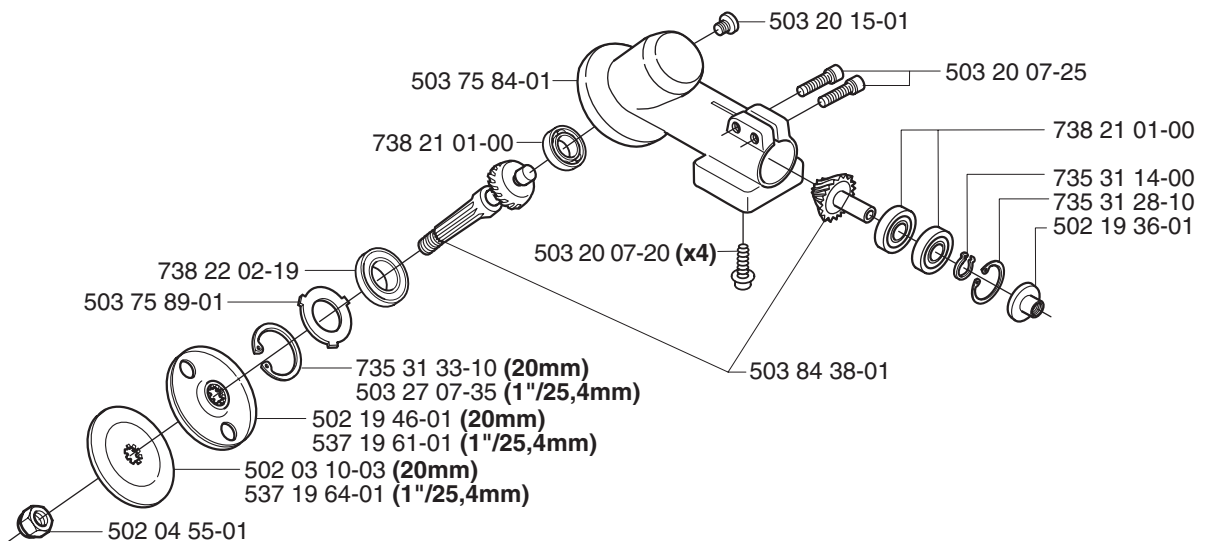

**J**

502 19 84-01

502 21 23-01

537 05 27-01  
Walbro WT 548503 93 66-01  
731 23 14-01

502 20 84-01

537 02 48-01

731 71 14-51 (x2)

502 19 86-02  
537 02 88-01502 20 83-02  
502 20 65-01

537 04 24-02

**K**

\*compl 503 92 22-01

503 82 80-04  
501 27 82-01

\*503 22 72-01 (x4)

503 73 58-01\* (x2)

537 04 24-03

537 04 24-04\*

503 44 32-01

725 53 72-55 (x4)

**L**

\*compl 503 90 47-02

**M**\*compl 502 21 92-04 (20mm)  
\*compl 502 21 92-08 (1"/25,4mm)**GR 2032**\*compl 503 75 83-01 (20mm)  
\*compl 503 75 83-02 (1"/25,4mm)**GR 2036**