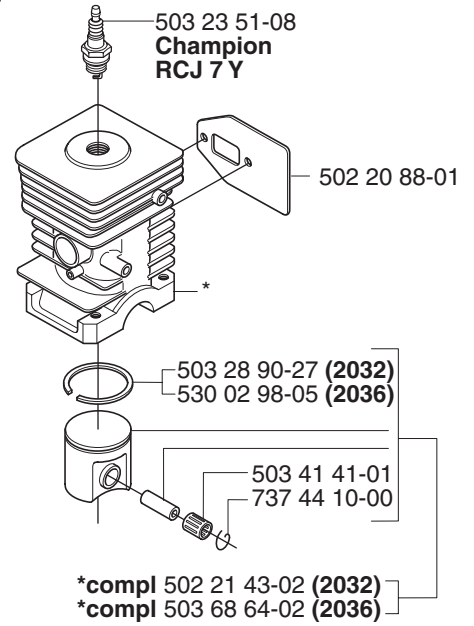

# GR 2032

**C****GR 2036****D****GR 2036**

**E**503 21 07-38  
(x2)2032L

503 93 86-01

(GR 2032 D) 503 97 37-05  
 (GR 2032 L) 503 97 37-06  
 (GR 2036) 503 97 37-07

GR 2032 D  
 PURE  
 POWER

**F**

\*compl 503 72 80-01  $\varnothing$ 35mm (2032)  
 \*compl 503 69 46-01  $\varnothing$ 38mm (2036)

\*compl 502 21 43-02 (2032)  
 \*compl 503 68 64-02 (2036)

**G**502 18 94-03 (2032)  
502 18 94-02 (2036)

503 20 07-30 (x2)

502 21 57-03 (2032)  
502 21 57-01 (2036)503 21 49-25  
(x4)

(2032) compl 503 71 40-01  
 (2036) compl 503 16 13-02

537 04 24-02

**K**

\*compl 503 92 22-01

503 82 80-04  
501 27 82-01

\*503 22 72-01 (x4)

503 73 58-01\* (x2)

537 04 24-03

537 04 24-04\*

503 44 32-01

725 53 72-55 (x4)

**L**

\*compl 503 90 47-02

**M**\*compl 502 21 92-04 (20mm)  
\*compl 502 21 92-08 (1"/25,4mm)**GR 2032**\*compl 503 75 83-01 (20mm)  
\*compl 503 75 83-02 (1"/25,4mm)**GR 2036**