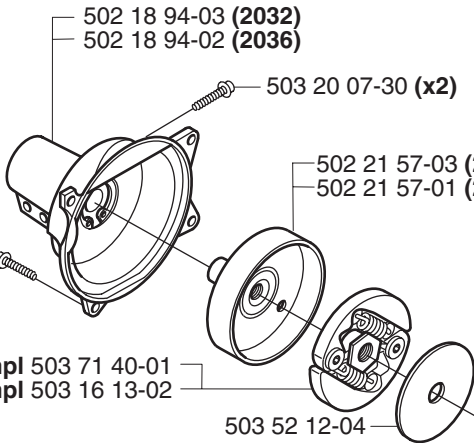

# GR 2032

**C****GR 2036****D****GR 2036**

**E**503 21 07-38  
(x2)2032L

503 93 86-01

(GR 2032 D) 503 97 37-05  
 (GR 2032 L) 503 97 37-06  
 (GR 2036) 503 97 37-07

GR 2032 D  
 PURE  
 POWER

**F**

\*compl 503 72 80-01  $\varnothing$ 35mm (2032)  
 \*compl 503 69 46-01  $\varnothing$ 38mm (2036)

\*compl 502 21 43-02 (2032)  
 \*compl 503 68 64-02 (2036)

**G**502 18 94-03 (2032)  
502 18 94-02 (2036)

503 20 07-30 (x2)

502 21 57-03 (2032)  
502 21 57-01 (2036)503 21 49-25  
(x4)

(2032) compl 503 71 40-01  
 (2036) compl 503 16 13-02

503 52 12-04

**H**

\*compl 502 21 28-04

503 91 07-01  
503 25 11-01

503 91 34-01\*

503 41 41-01\*

503 90 67-01

\*503 91 34-01  
 503 25 11-01  
 503 91 07-01