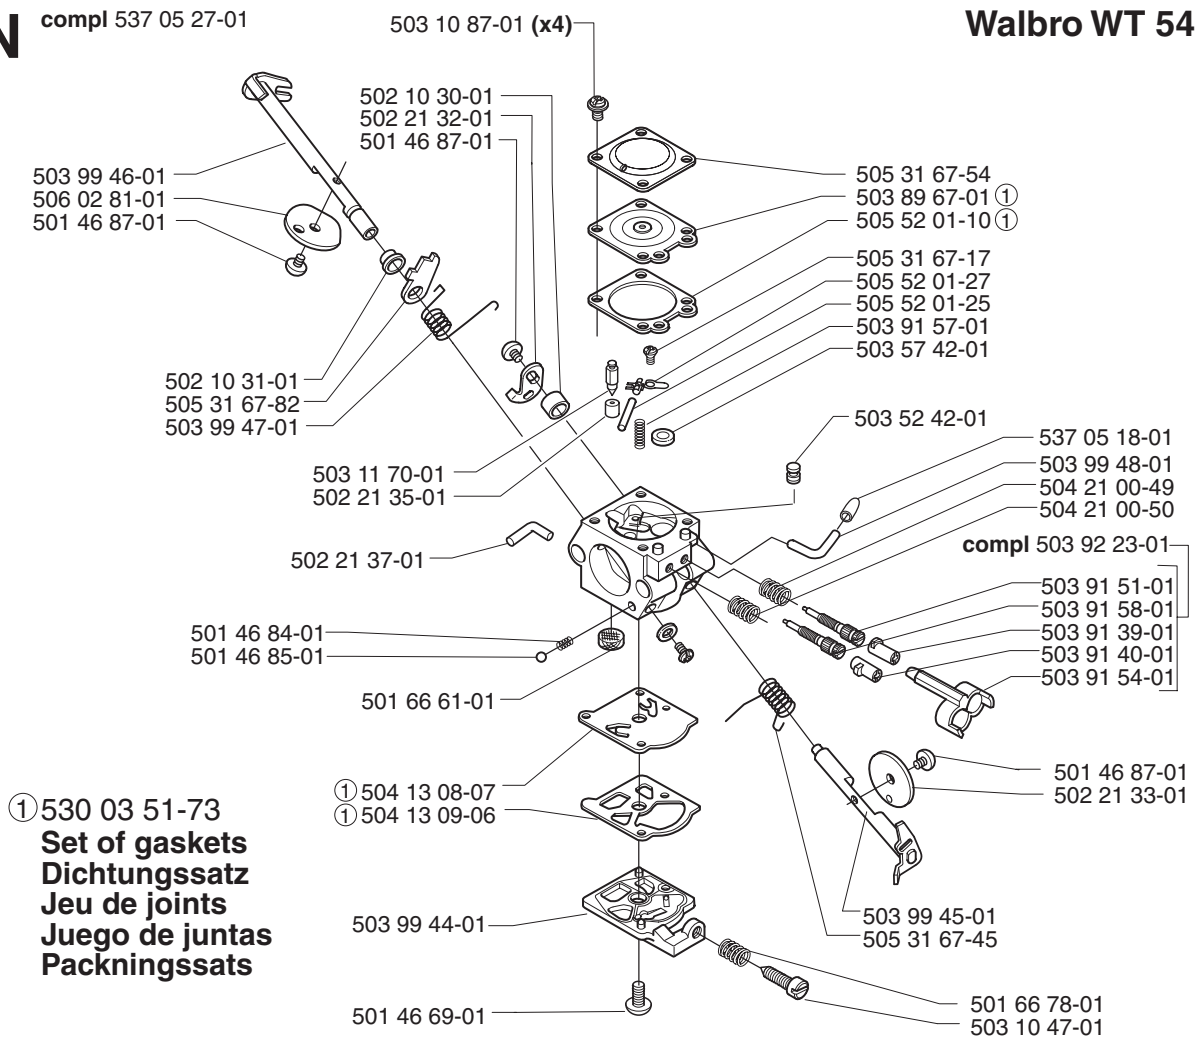

N

compl 537 05 27-01

Walbro WT 548