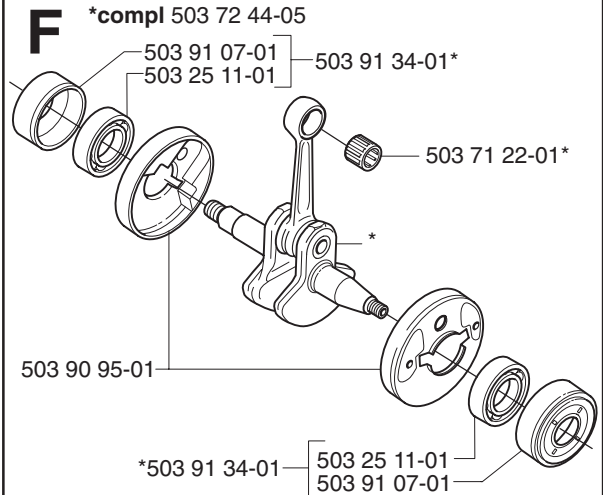

GR2026

Spare parts
Ersatzteile
Pièces détachées
Reserve onderdelen
Repuestos
Reservdelar

A

*compl 503 78 05-04

B

*compl 502 19 58-14
**compl 503 72 43-04

C**D**

*compl 503 72 45-02 (25cc) \varnothing 34mm
*compl 503 72 45-01 (27cc) \varnothing 35mm

**E****F****G****H**

J***compl 503 90 40-03****K****compl 502 21 92-04 (20mm)
compl 502 21 92-08 (1"/25,4mm)****L*****compl 503 79 06-01****M*****compl 502 21 95-03****Jonsered GR 2026 D**

N

compl 537 05 27-01