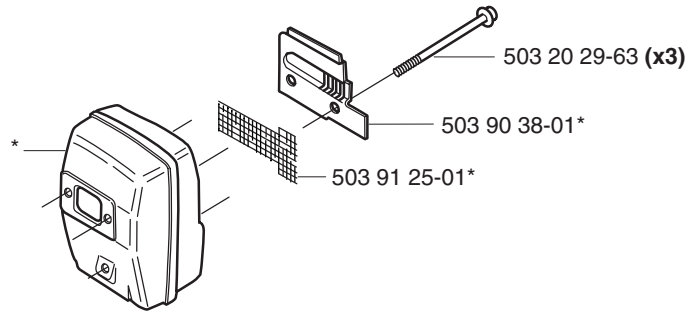

GR2026

Spare parts
Ersatzteile
Pièces détachées
Reserve onderdelen
Repuestos
Reservdelar

A

*compl 503 78 05-04

B

*compl 502 19 58-14
**compl 503 72 43-04

C**D**

*compl 503 72 45-02 (25cc) \varnothing 34mm
*compl 503 72 45-01 (27cc) \varnothing 35mm

**E****F****G****H**

J***compl 503 90 40-03****K****compl 502 21 92-04 (20mm)
compl 502 21 92-08 (1"/25,4mm)****L*****compl 503 79 06-01****M*****compl 502 21 95-03****Jonsered GR 2026 D**

N

compl 537 05 27-01

N = New part
 Neues teil
 Nouvelle piece
 Nueva pieza
 Ny detalj