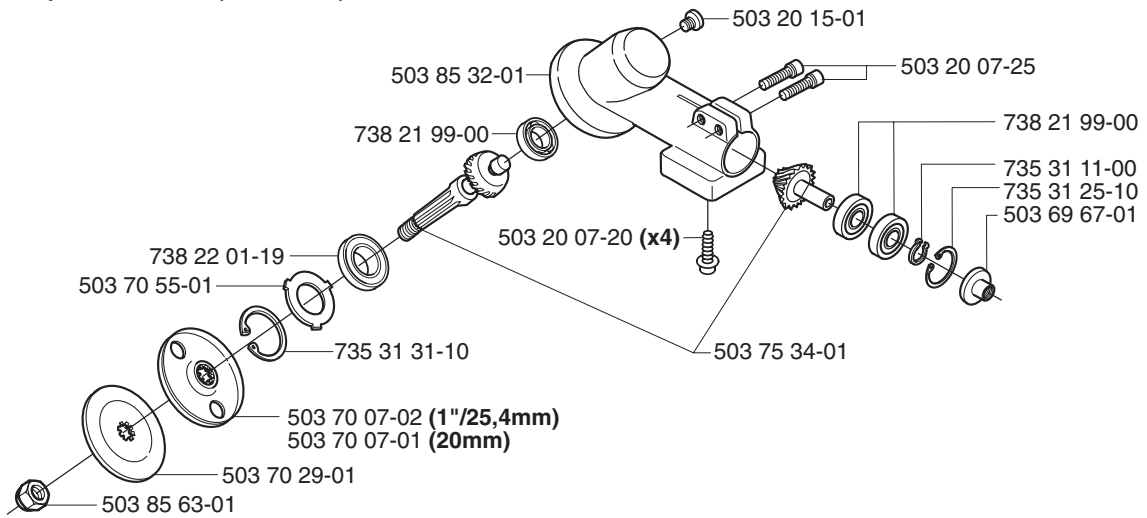

GR2026

Spare parts
Ersatzteile
Pièces détachées
Reserve onderdelen
Repuestos
Reservdelar

A

*compl 503 78 05-04

B

*compl 502 19 58-14
**compl 503 72 43-04

C**D**

*compl 503 72 45-02 (25cc) \varnothing 34mm
*compl 503 72 45-01 (27cc) \varnothing 35mm

**E****F****G****H**

J***compl 503 90 40-03****K****compl 502 21 92-04 (20mm)
compl 502 21 92-08 (1"/25,4mm)****L*****compl 503 79 06-01****M*****compl 502 21 95-03****Jonsered GR 2026 D**

N

compl 537 05 27-01

N = New part
 Neues teil
 Nouvelle piece
 Nueva pieza
 Ny detalj