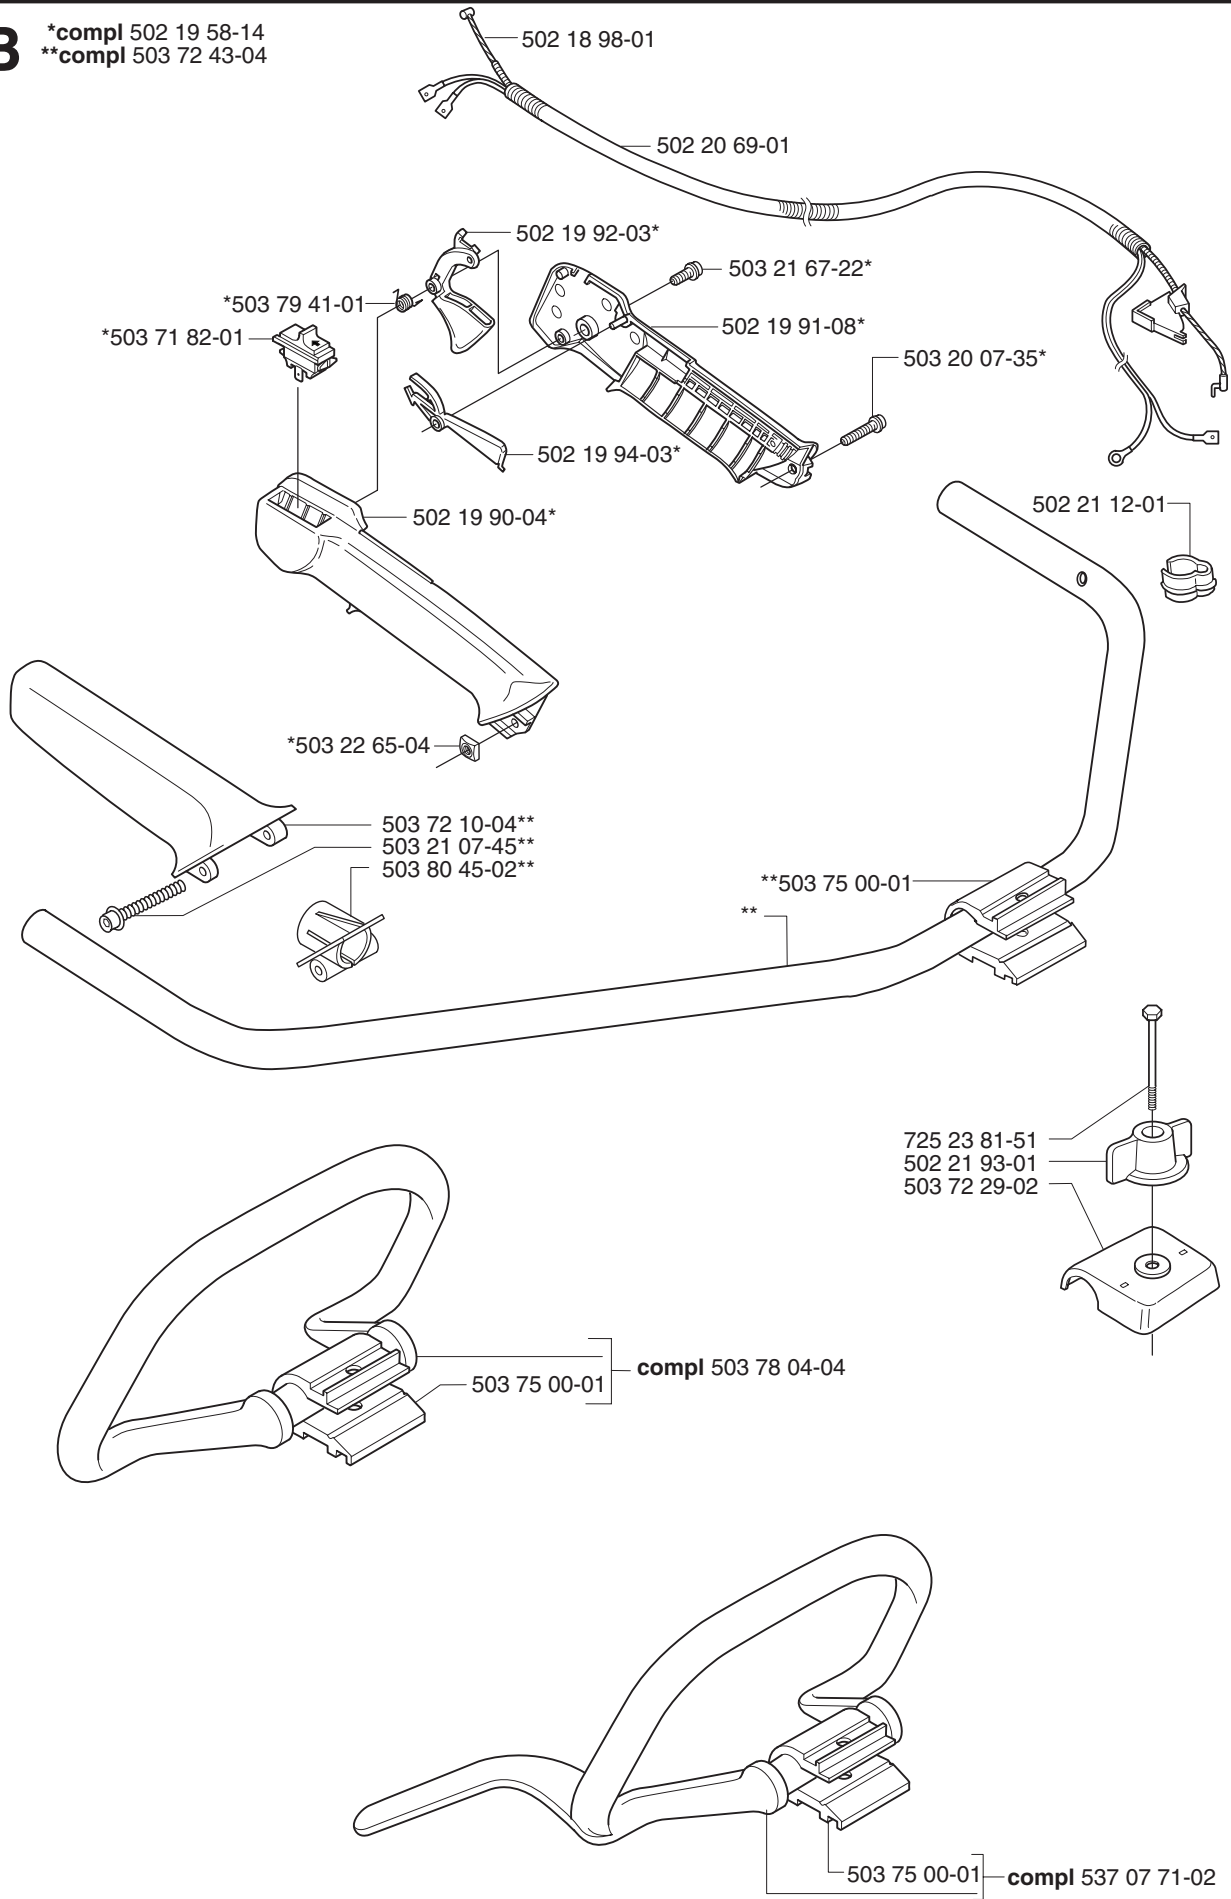

GR2026

Spare parts
Ersatzteile
Pièces détachées
Reserve onderdelen
Repuestos
Reservdelar

A

*compl 503 78 05-04

B

*compl 502 19 58-14
**compl 503 72 43-04

C**D**

*compl 503 72 45-02 (25cc) \varnothing 34mm
*compl 503 72 45-01 (27cc) \varnothing 35mm

**E****F****G****H**

J***compl 503 90 40-03****K****compl 502 21 92-04 (20mm)
compl 502 21 92-08 (1"/25,4mm)****L*****compl 503 79 06-01****M*****compl 502 21 95-03****Jonsered GR 2026 D**

N

compl 537 05 27-01

N = New part
 Neues teil
 Nouvelle piece
 Nueva pieza
 Ny detalj