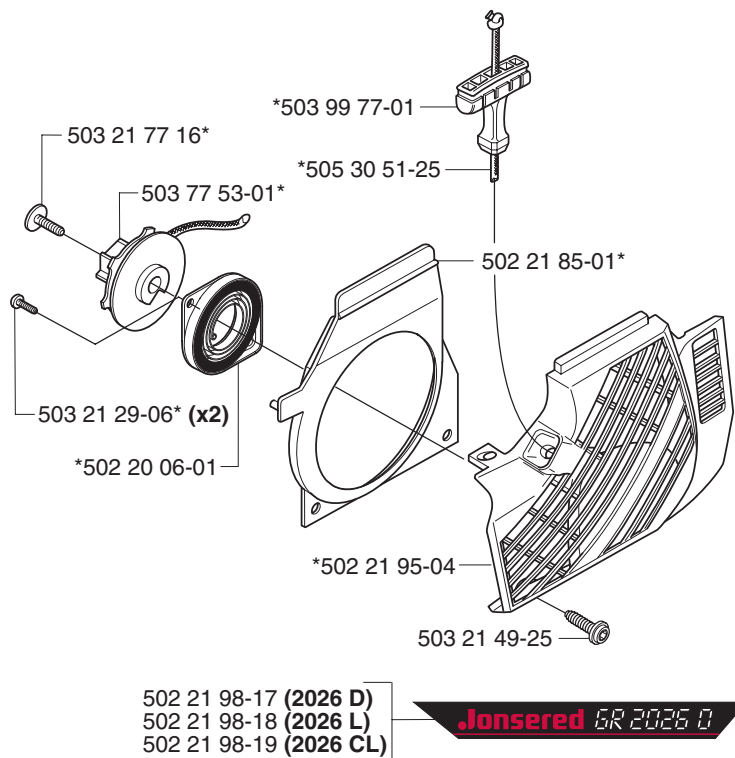

GR2026

Spare parts
Ersatzteile
Pièces détachées
Reserve onderdelen
Repuestos
Reservdelar

A

*compl 503 78 05-04

B

*compl 502 19 58-14
**compl 503 72 43-04

C**D**

*compl 503 72 45-02 (25cc) \varnothing 34mm
*compl 503 72 45-01 (27cc) \varnothing 35mm

**E****F****G****H**

J***compl 503 90 40-03****K****compl 502 21 92-04 (20mm)
compl 502 21 92-08 (1"/25,4mm)****L*****compl 503 79 06-01****M*****compl 502 21 95-03****Jonsered GR 2026 D**

N

compl 537 05 27-01