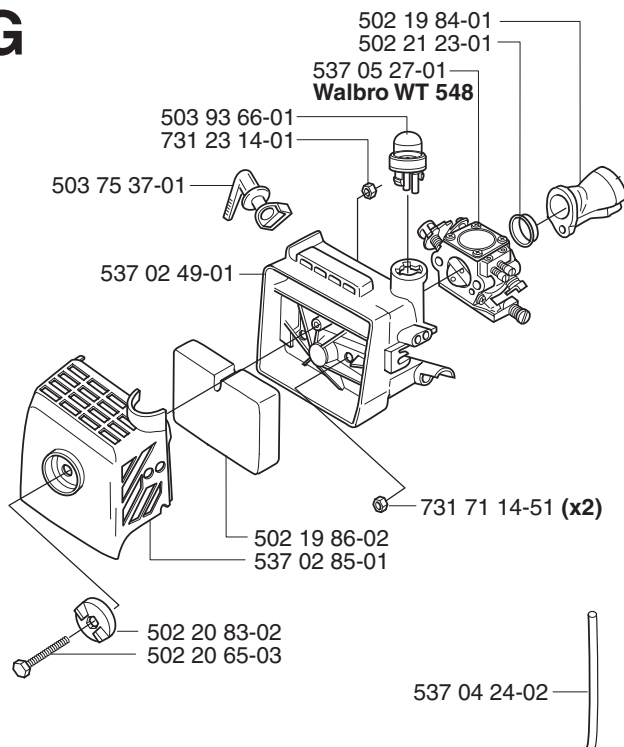

GR2026

Spare parts
Ersatzteile
Pièces détachées
Reserve onderdelen
Repuestos
Reservdelar

A

*compl 503 78 05-04

B

*compl 502 19 58-14
**compl 503 72 43-04

C**D**

*compl 503 72 45-02 (25cc) \varnothing 34mm
*compl 503 72 45-01 (27cc) \varnothing 35mm

**E****F****G****H**

J***compl 503 90 40-03****K****compl 502 21 92-04 (20mm)
compl 502 21 92-08 (1"/25,4mm)****L*****compl 503 79 06-01****M*****compl 502 21 95-03****Jonsered GR 2026 D**

N

compl 537 05 27-01