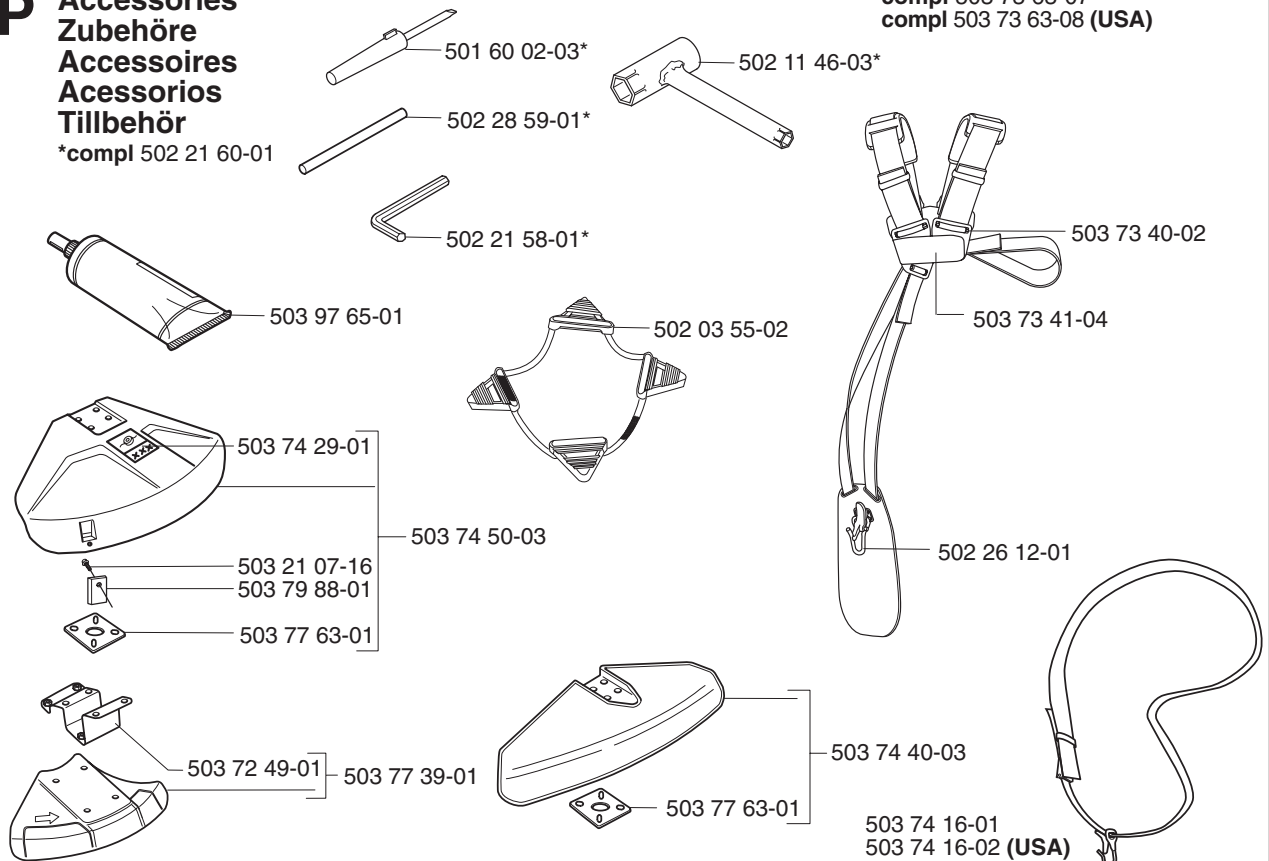

P

Accessories
Zubehöre
Accessoires
Accesorios
Tillbehör

*compl 502 21 60-01

compl 503 73 63-07
compl 503 73 63-08 (USA)