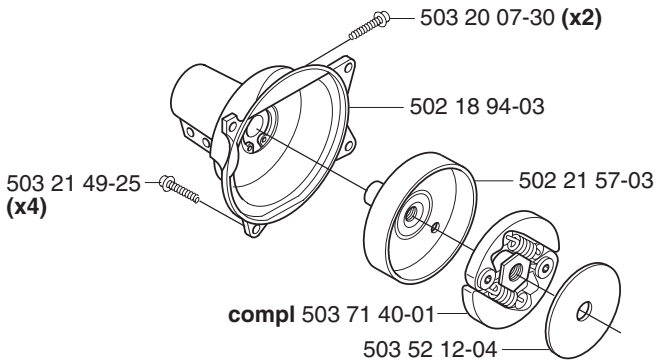

GR2026

Spare parts
Ersatzteile
Pièces détachées
Reserve onderdelen
Repuestos
Reservdelar

A

*compl 503 78 05-04

B

*compl 502 19 58-14
**compl 503 72 43-04

C**D**

*compl 503 72 45-02 (25cc) \varnothing 34mm
*compl 503 72 45-01 (27cc) \varnothing 35mm

**E****F****G****H**

J***compl 503 90 40-03****K****compl 502 21 92-04 (20mm)
compl 502 21 92-08 (1"/25,4mm)****L*****compl 503 79 06-01****M*****compl 502 21 95-03****Jonsered GR 2026 D**

N

compl 537 05 27-01