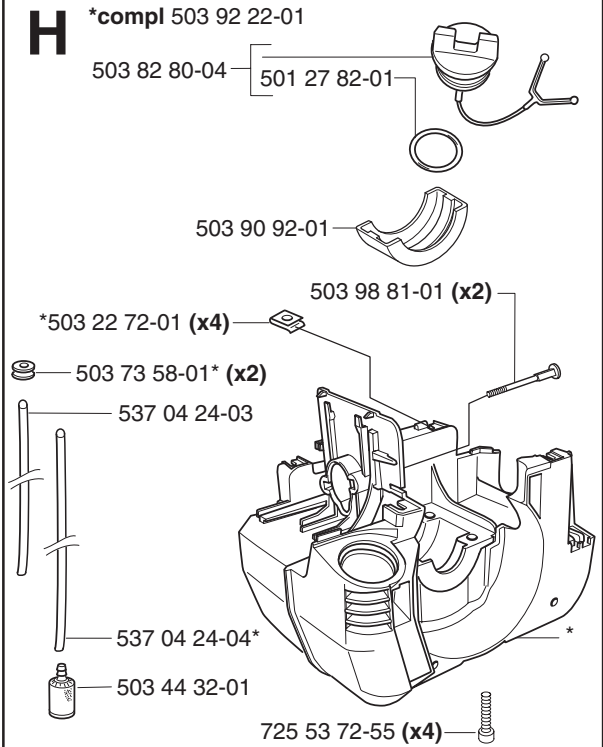

GR2026

Spare parts
Ersatzteile
Pièces détachées
Reserve onderdelen
Repuestos
Reservdelar

A

*compl 503 78 05-04

B

*compl 502 19 58-14
**compl 503 72 43-04

C**D**

*compl 503 72 45-02 (25cc) \varnothing 34mm
*compl 503 72 45-01 (27cc) \varnothing 35mm

**E****F****G****H**

J***compl 503 90 40-03****K****compl 502 21 92-04 (20mm)
compl 502 21 92-08 (1"/25,4mm)****L*****compl 503 79 06-01****M*****compl 502 21 95-03****Jonsered GR 2026 D**

N

compl 537 05 27-01

N = New part
 Neues teil
 Nouvelle piece
 Nueva pieza
 Ny detalj