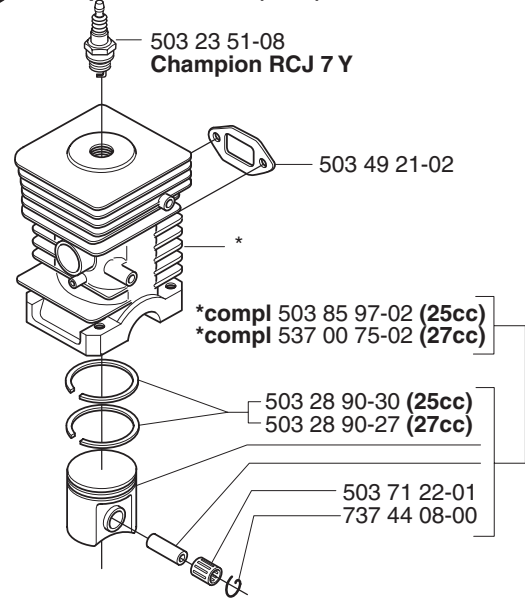

GR2026

Spare parts
Ersatzteile
Pièces détachées
Reserve onderdelen
Repuestos
Reservdelar

A

*compl 503 78 05-04

B

*compl 502 19 58-14
**compl 503 72 43-04

C**D**

*compl 503 72 45-02 (25cc) \varnothing 34mm
*compl 503 72 45-01 (27cc) \varnothing 35mm

**E****F****G****H**

J***compl 503 90 40-03****K****compl 502 21 92-04 (20mm)
compl 502 21 92-08 (1"/25,4mm)****L*****compl 503 79 06-01****M*****compl 502 21 95-03****Jonsered GR 2026 D**

N

compl 537 05 27-01