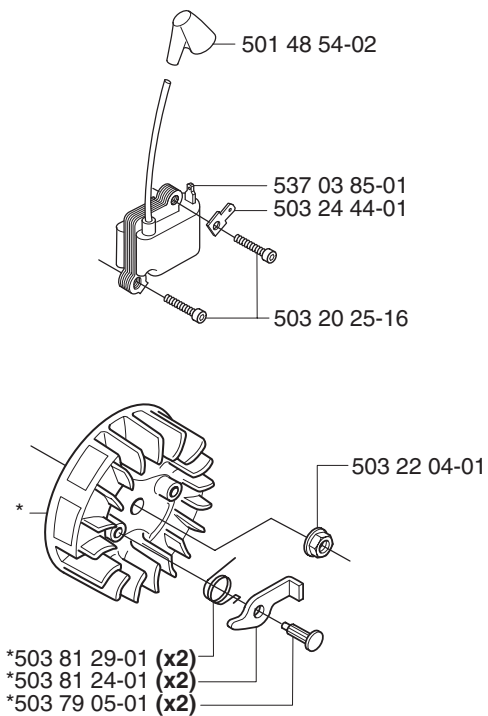

GR2026

Spare parts
Ersatzteile
Pièces détachées
Reserve onderdelen
Repuestos
Reservdelar

A

*compl 503 78 05-04

B

*compl 502 19 58-14
**compl 503 72 43-04

C**D**

*compl 503 72 45-02 (25cc) \varnothing 34mm
*compl 503 72 45-01 (27cc) \varnothing 35mm

**E****F****G****H**

J***compl 503 90 40-03****K****compl 502 21 92-04 (20mm)
compl 502 21 92-08 (1"/25,4mm)****L*****compl 503 79 06-01****M*****compl 502 21 95-03****Jonsered GR 2026 D**

N

compl 537 05 27-01

N = New part
 Neues teil
 Nouvelle piece
 Nueva pieza
 Ny detalj