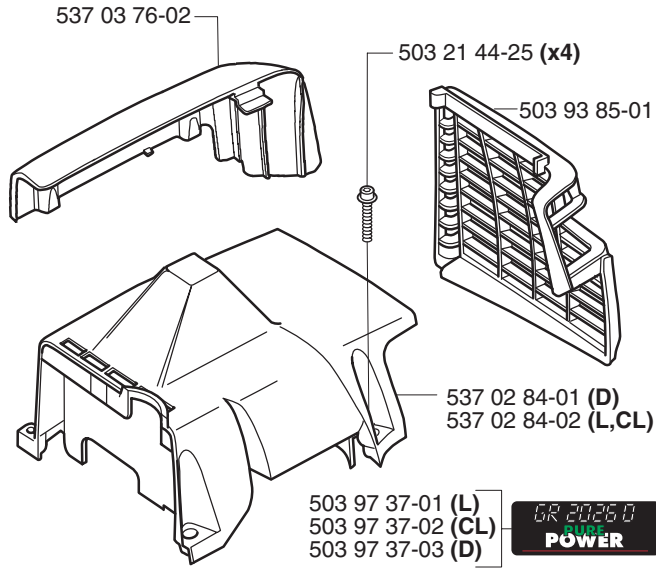

GR2026

Spare parts
Ersatzteile
Pièces détachées
Reserve onderdelen
Repuestos
Reservdelar

A

*compl 503 78 05-04

B

*compl 502 19 58-14
**compl 503 72 43-04

C**D**

*compl 503 72 45-02 (25cc) \varnothing 34mm
*compl 503 72 45-01 (27cc) \varnothing 35mm

**E****F****G****H**

J***compl 503 90 40-03****K****compl 502 21 92-04 (20mm)
compl 502 21 92-08 (1"/25,4mm)****L*****compl 503 79 06-01****M*****compl 502 21 95-03****Jonsered GR 2026 D**

N

compl 537 05 27-01