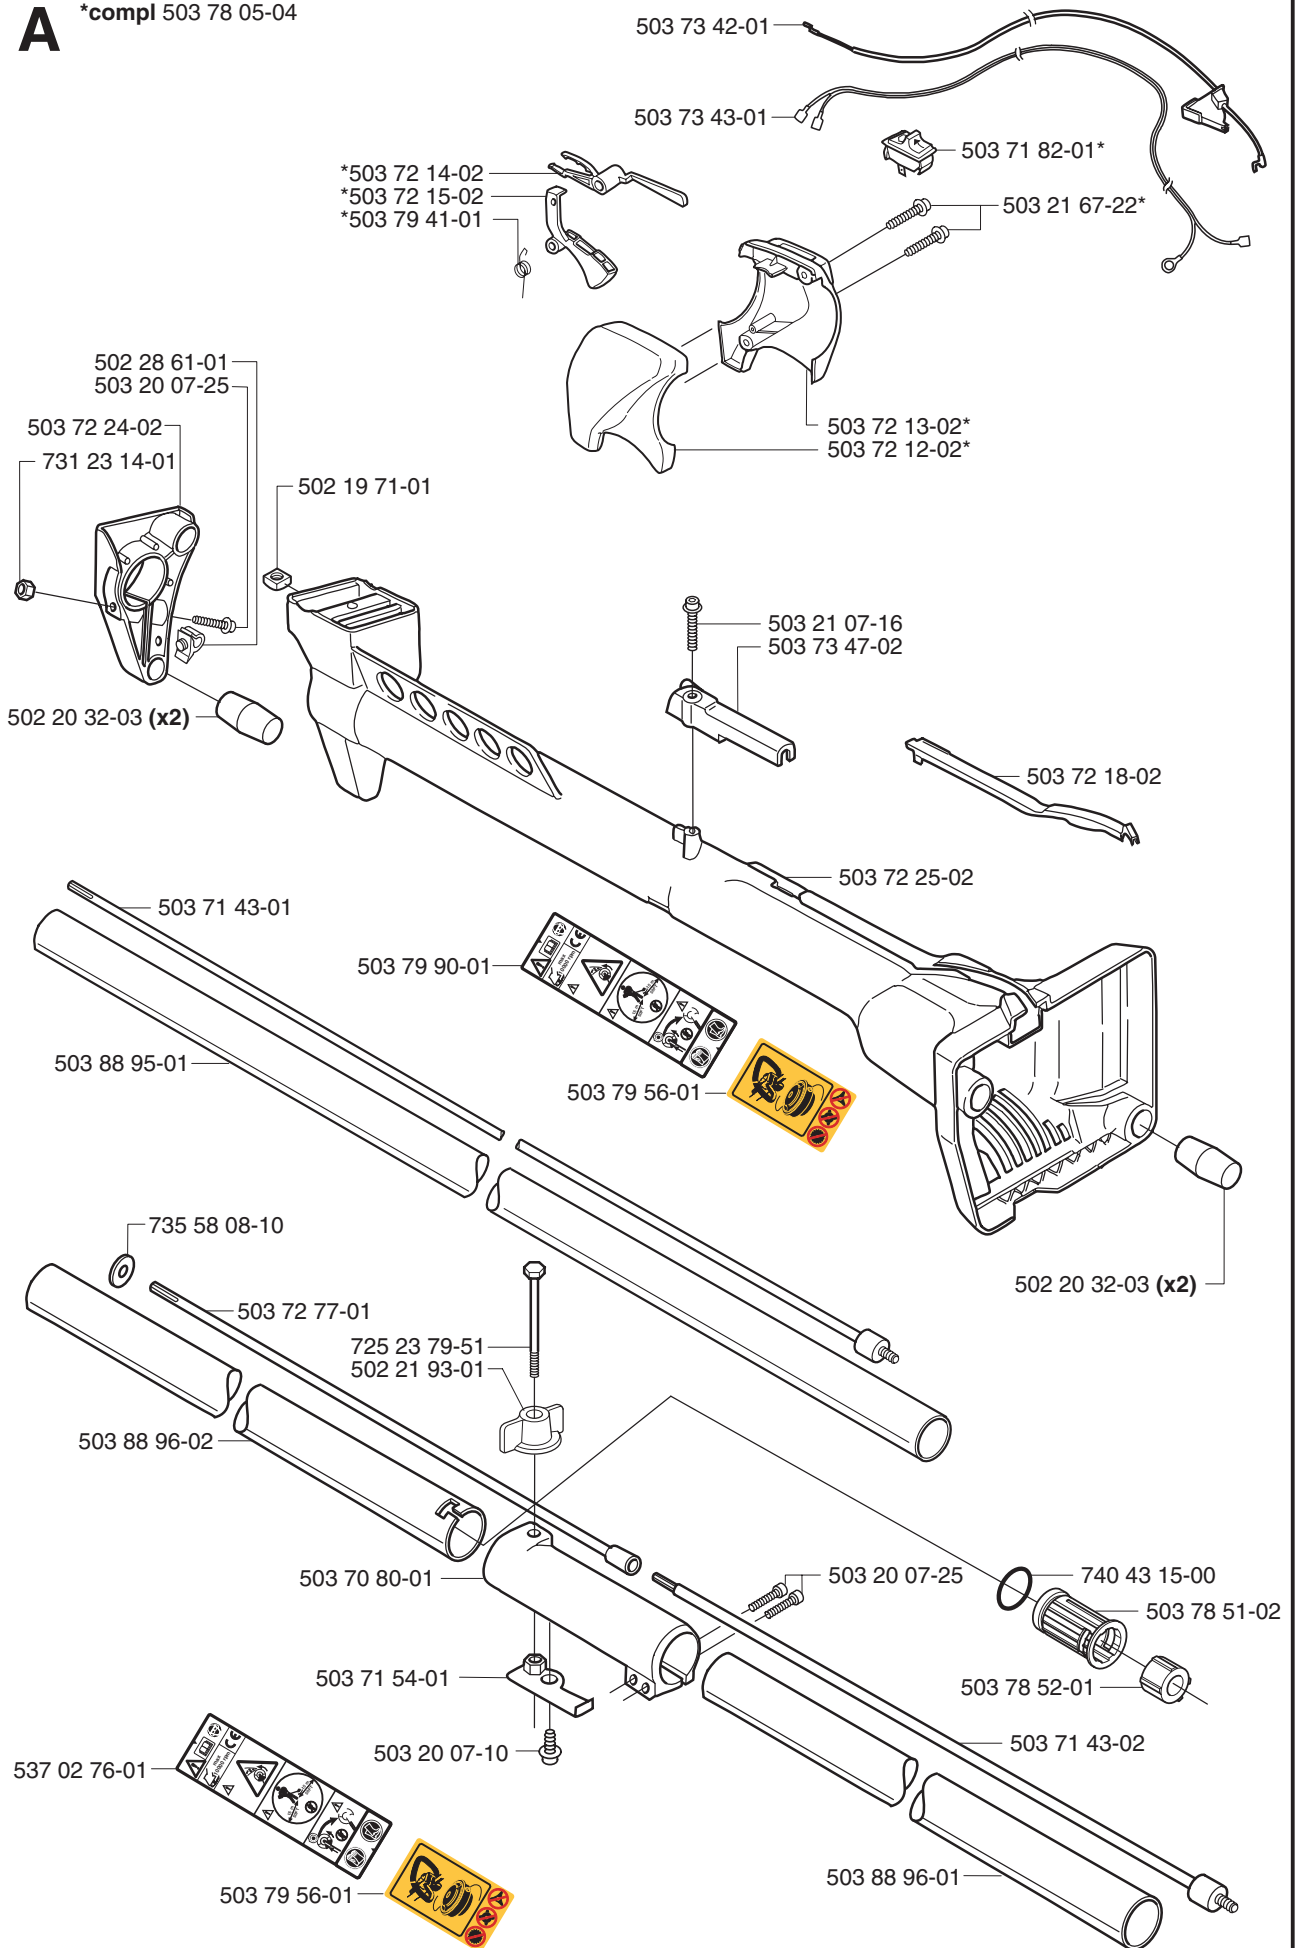

GR2026

Spare parts
Ersatzteile
Pièces détachées
Reserve onderdelen
Repuestos
Reservdelar

A

*compl 503 78 05-04

B

*compl 502 19 58-14
**compl 503 72 43-04

C**D**

*compl 503 72 45-02 (25cc) \varnothing 34mm
*compl 503 72 45-01 (27cc) \varnothing 35mm

**E****F****G****H**

J***compl 503 90 40-03****K****compl 502 21 92-04 (20mm)
compl 502 21 92-08 (1"/25,4mm)****L*****compl 503 79 06-01****M*****compl 502 21 95-03****Jonsered GR 2026 D**

N

compl 537 05 27-01

N = New part
 Neues teil
 Nouvelle piece
 Nueva pieza
 Ny detalj