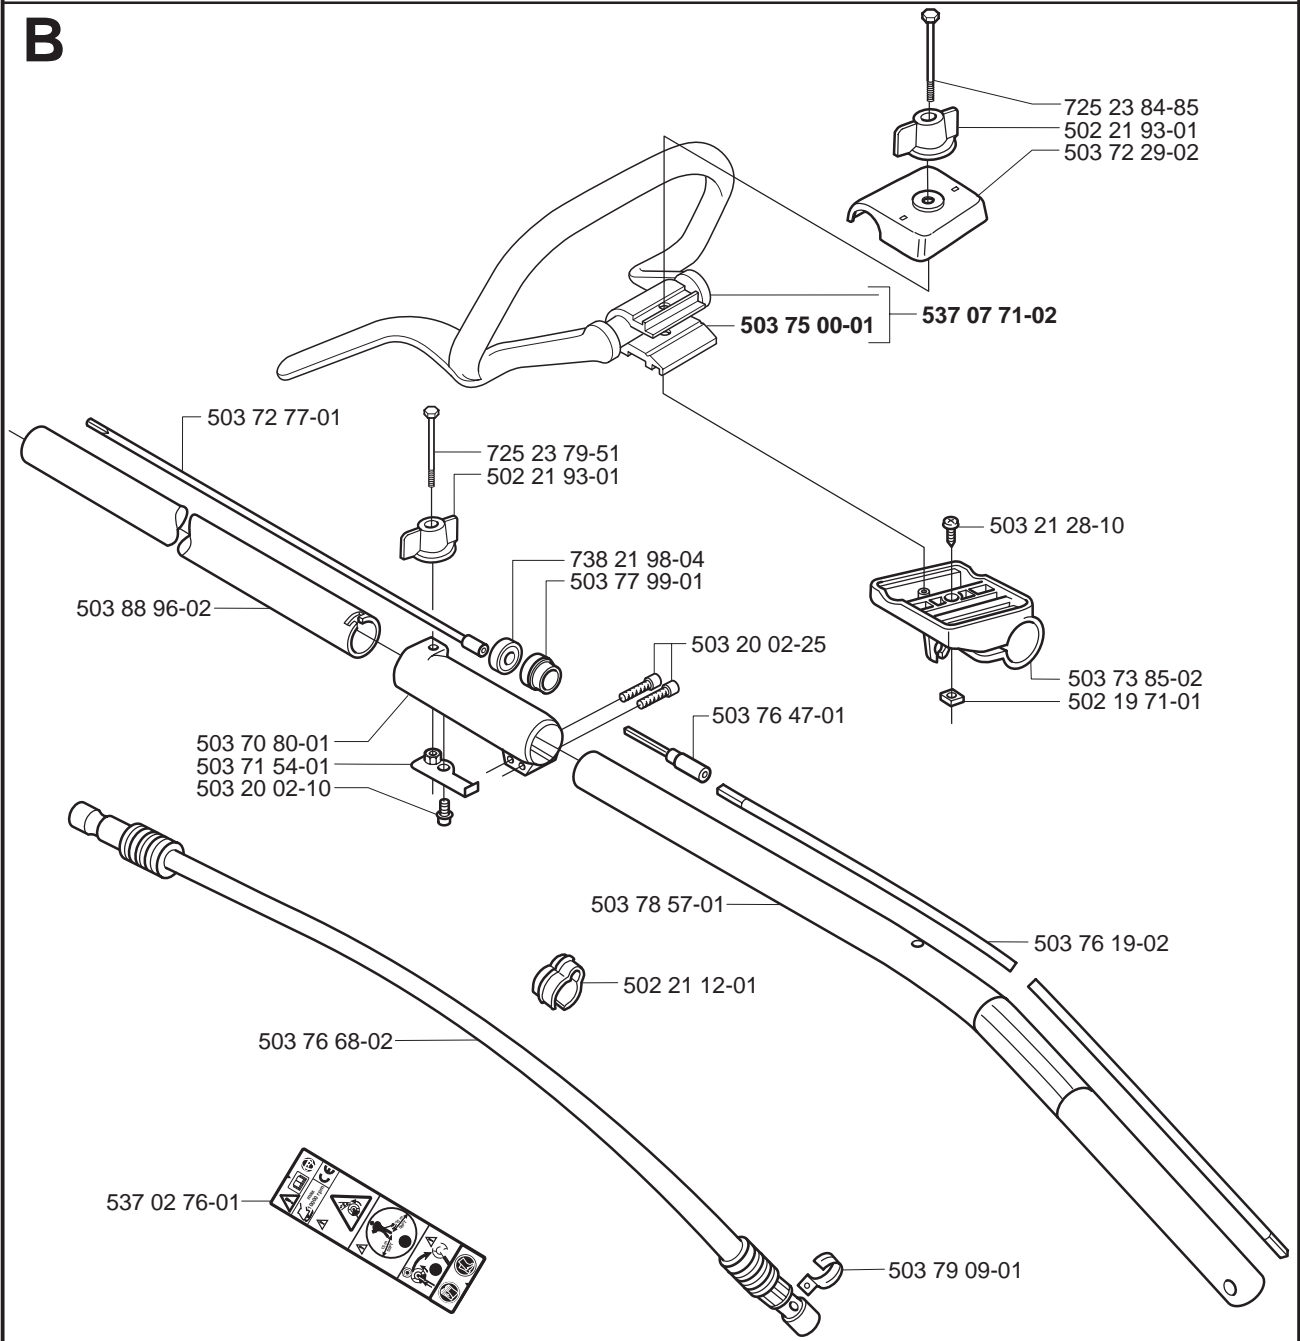

BP2040

Spare parts
Ersatzteile
Pièces détachées
Reserve onderdelen
Repuestos
Reservdelar

A

*compl 503 73 87-04

Correction:
503 79 41-01**B**

C**D*****compl 503 69 46-01*****compl 503 68 64-02****E****F*****compl 502 21 28-04****G**

H***compl 503 92 22-04****J*****compl 503 90 47-02****K****compl 502 21 92-04****L*****compl 503 79 06-01****M*****compl 502 21 95-03**

N

compl 537 05 27-02

Walbro WT 500 B**P**

Accessories
Zubehöre
Accessoires
Acessorios
Tillbehör