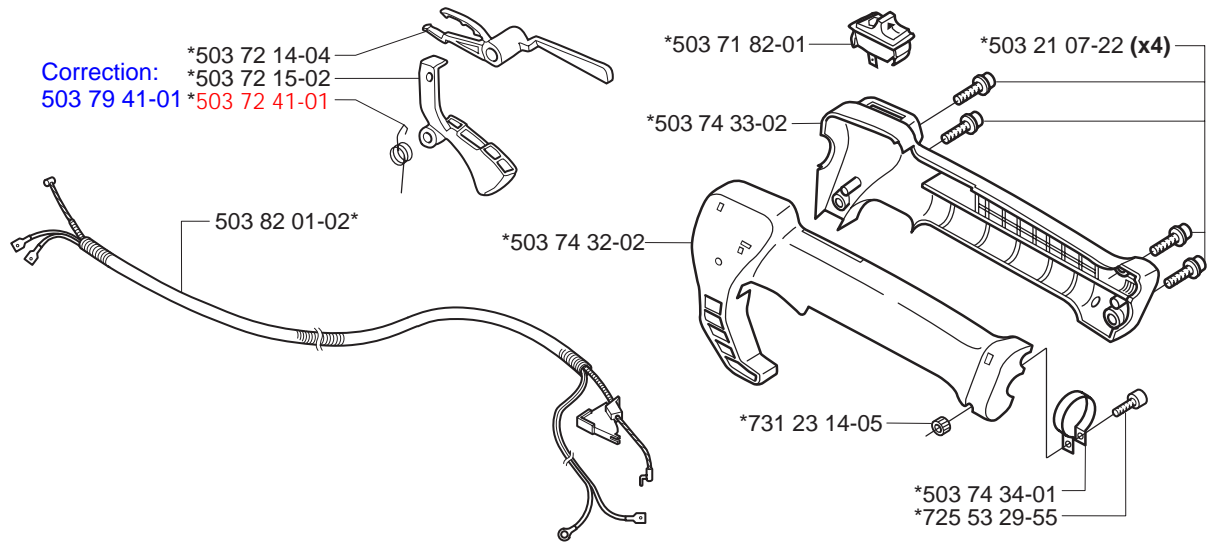

BP2040

Spare parts
Ersatzteile
Pièces détachées
Reserve onderdelen
Repuestos
Reservdelar

A

*compl 503 73 87-04

Correction:
503 79 41-01**B**

C**D*****compl 503 69 46-01*****compl 503 68 64-02****E****F*****compl 502 21 28-04****G**