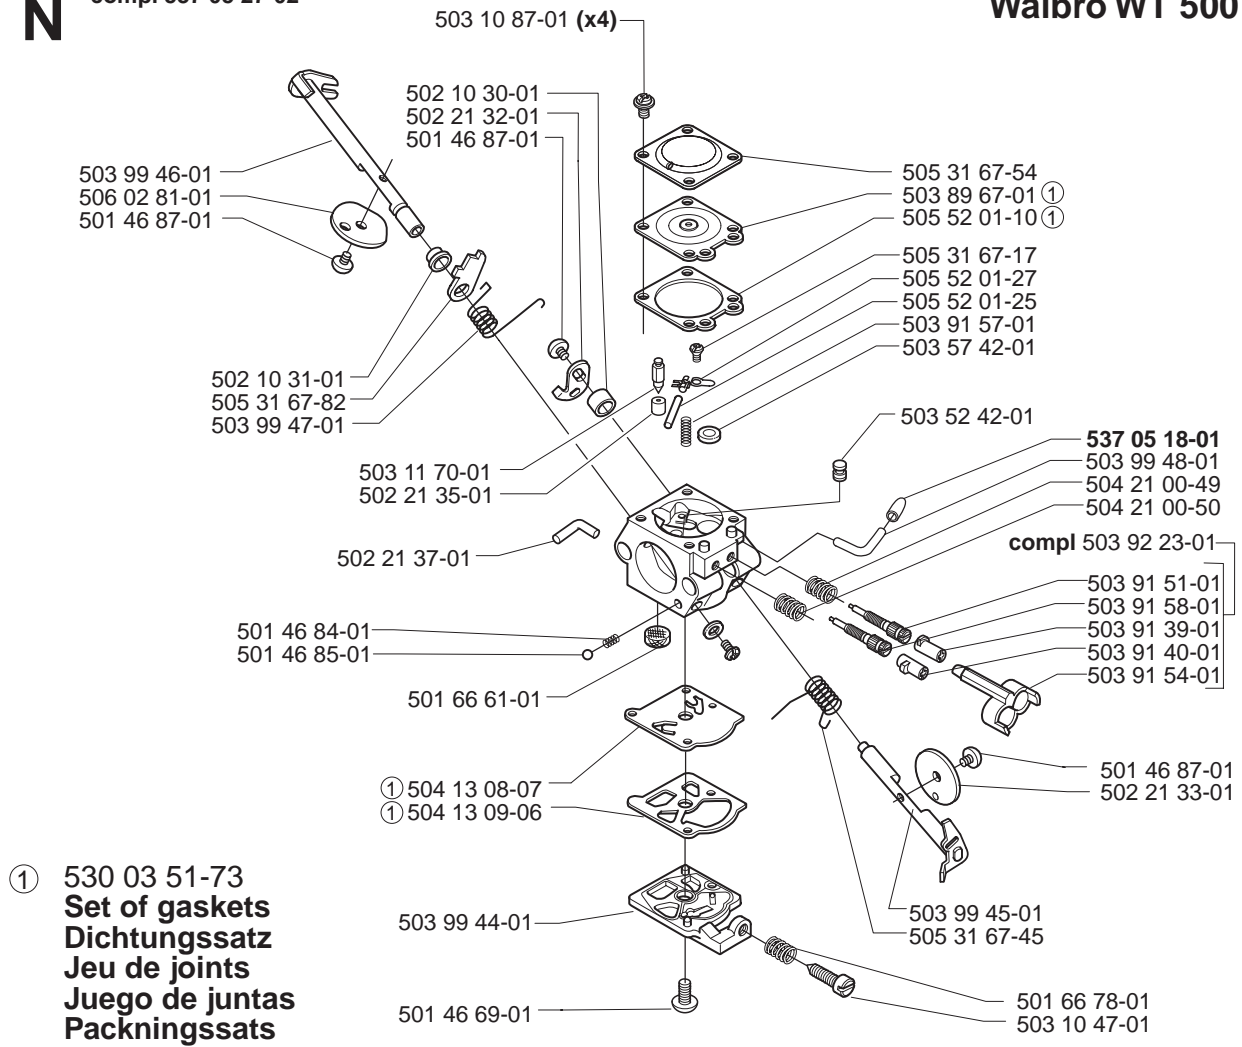

BP2040

Spare parts
Ersatzteile
Pièces détachées
Reserve onderdelen
Repuestos
Reservdelar

A

*compl 503 73 87-04

Correction:
503 79 41-01**B**

C**D*****compl 503 69 46-01*****compl 503 68 64-02****E****F*****compl 502 21 28-04****G**

H***compl 503 92 22-04****J*****compl 503 90 47-02****K****compl 502 21 92-04****L*****compl 503 79 06-01****M*****compl 502 21 95-03**

N

compl 537 05 27-02

Walbro WT 500 B**P**

Accessories
Zubehöre
Accessoires
Acessorios
Tillbehör