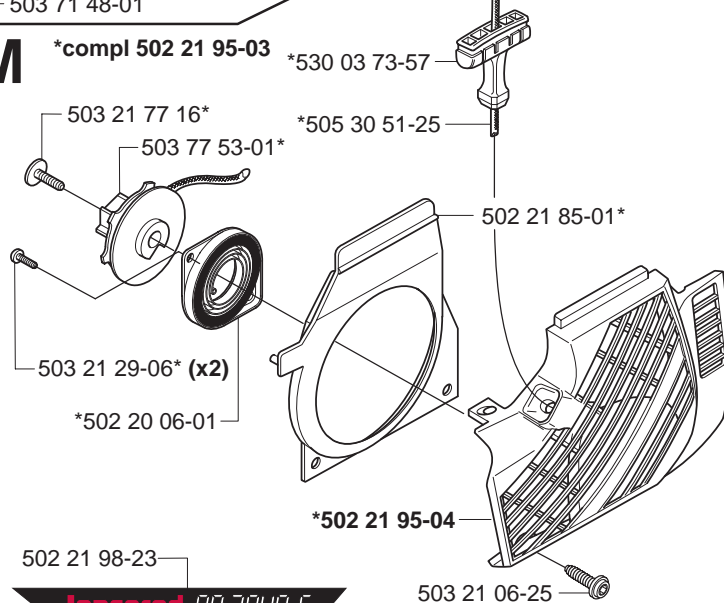

M

*compl 502 21 95-03