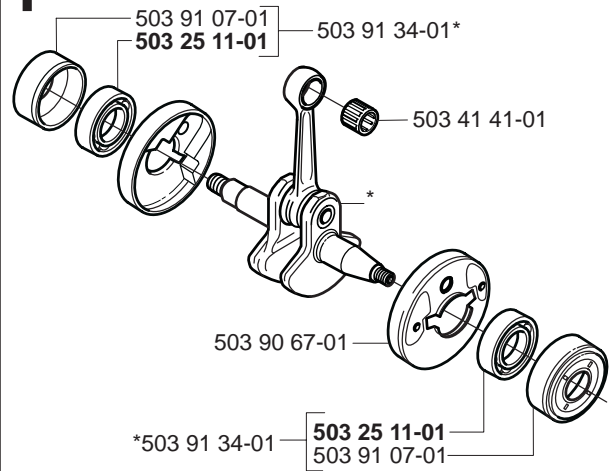

BP2040

Spare parts
Ersatzteile
Pièces détachées
Reserve onderdelen
Repuestos
Reservdelar

A

*compl 503 73 87-04

Correction:
503 79 41-01**B**

C**D*****compl 503 69 46-01*****compl 503 68 64-02****E****F*****compl 502 21 28-04****G**