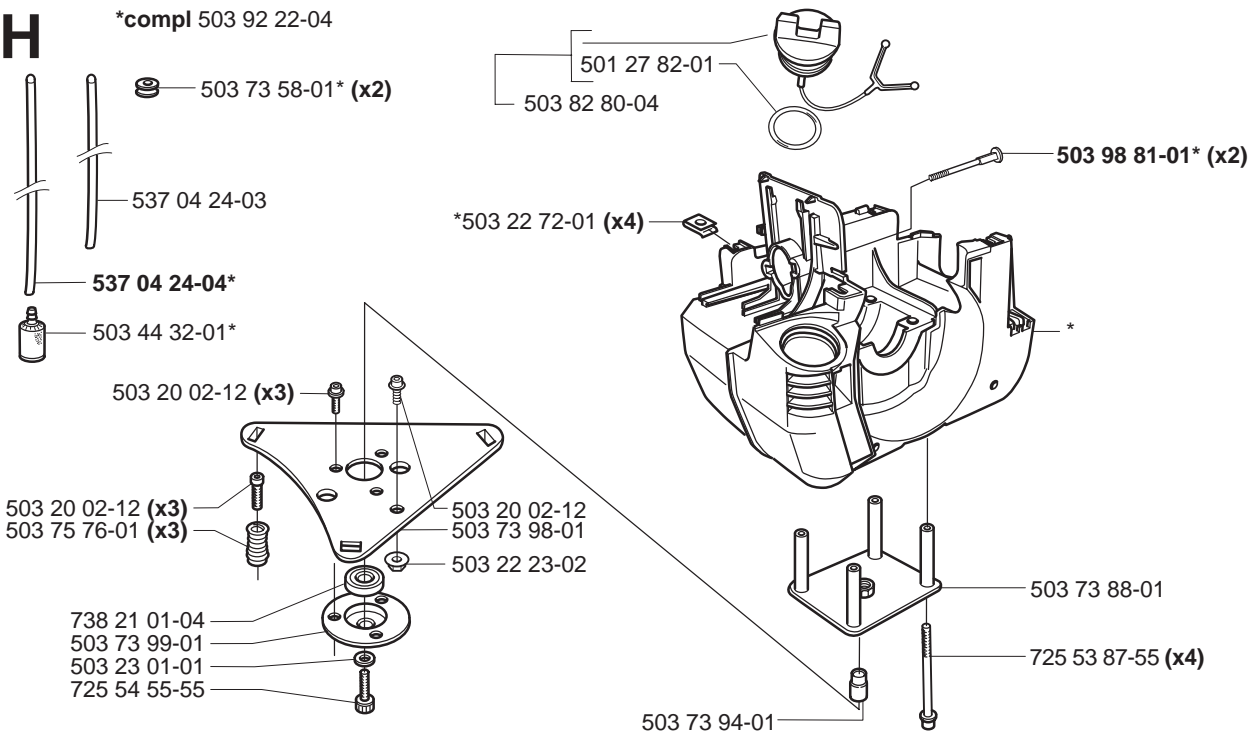

H

*compl 503 92 22-04