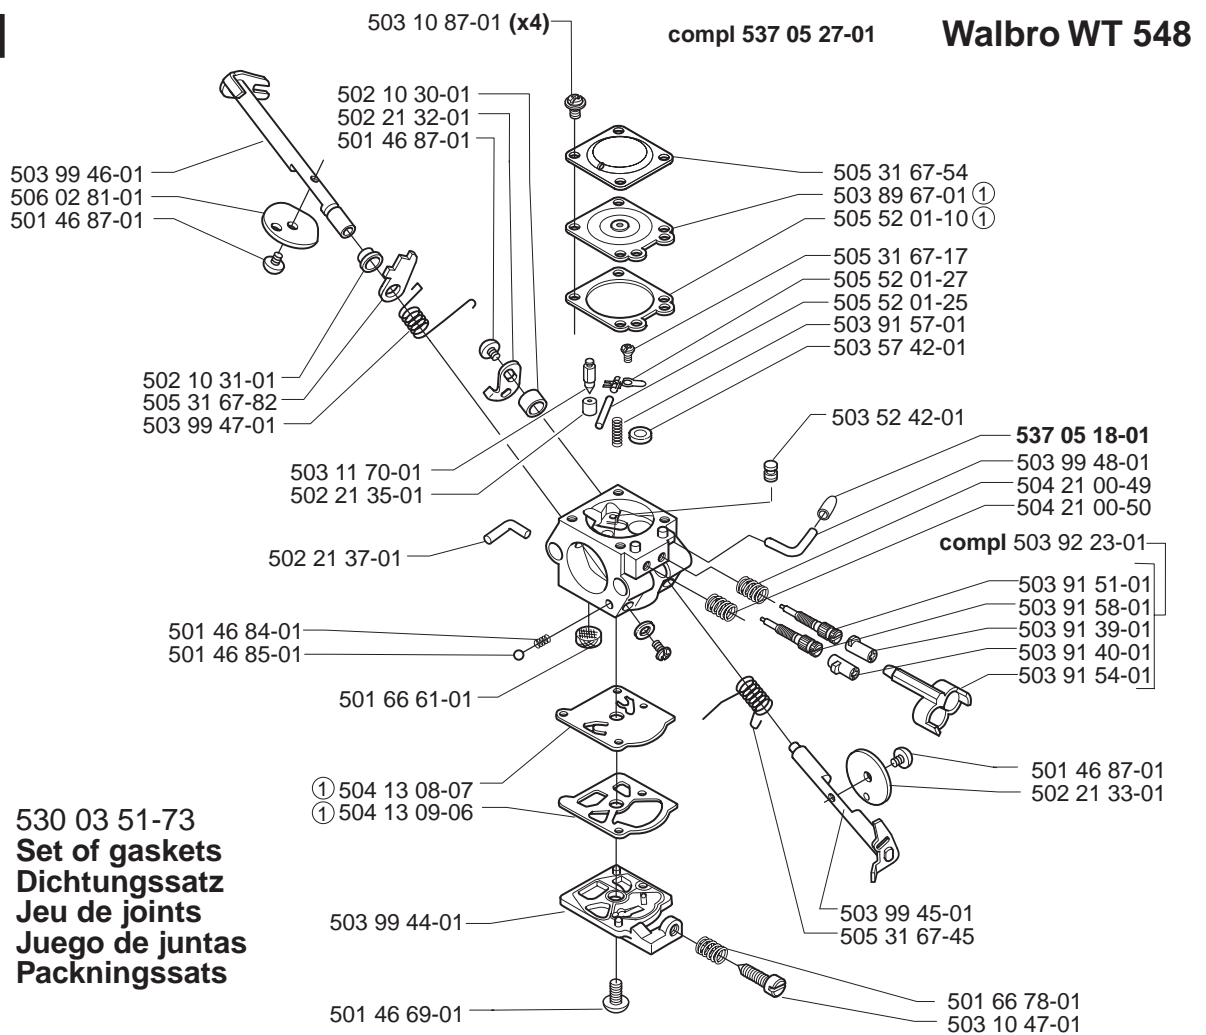

N

P

Accessories Zubehöre Accessoires Acessorios Tillbehör