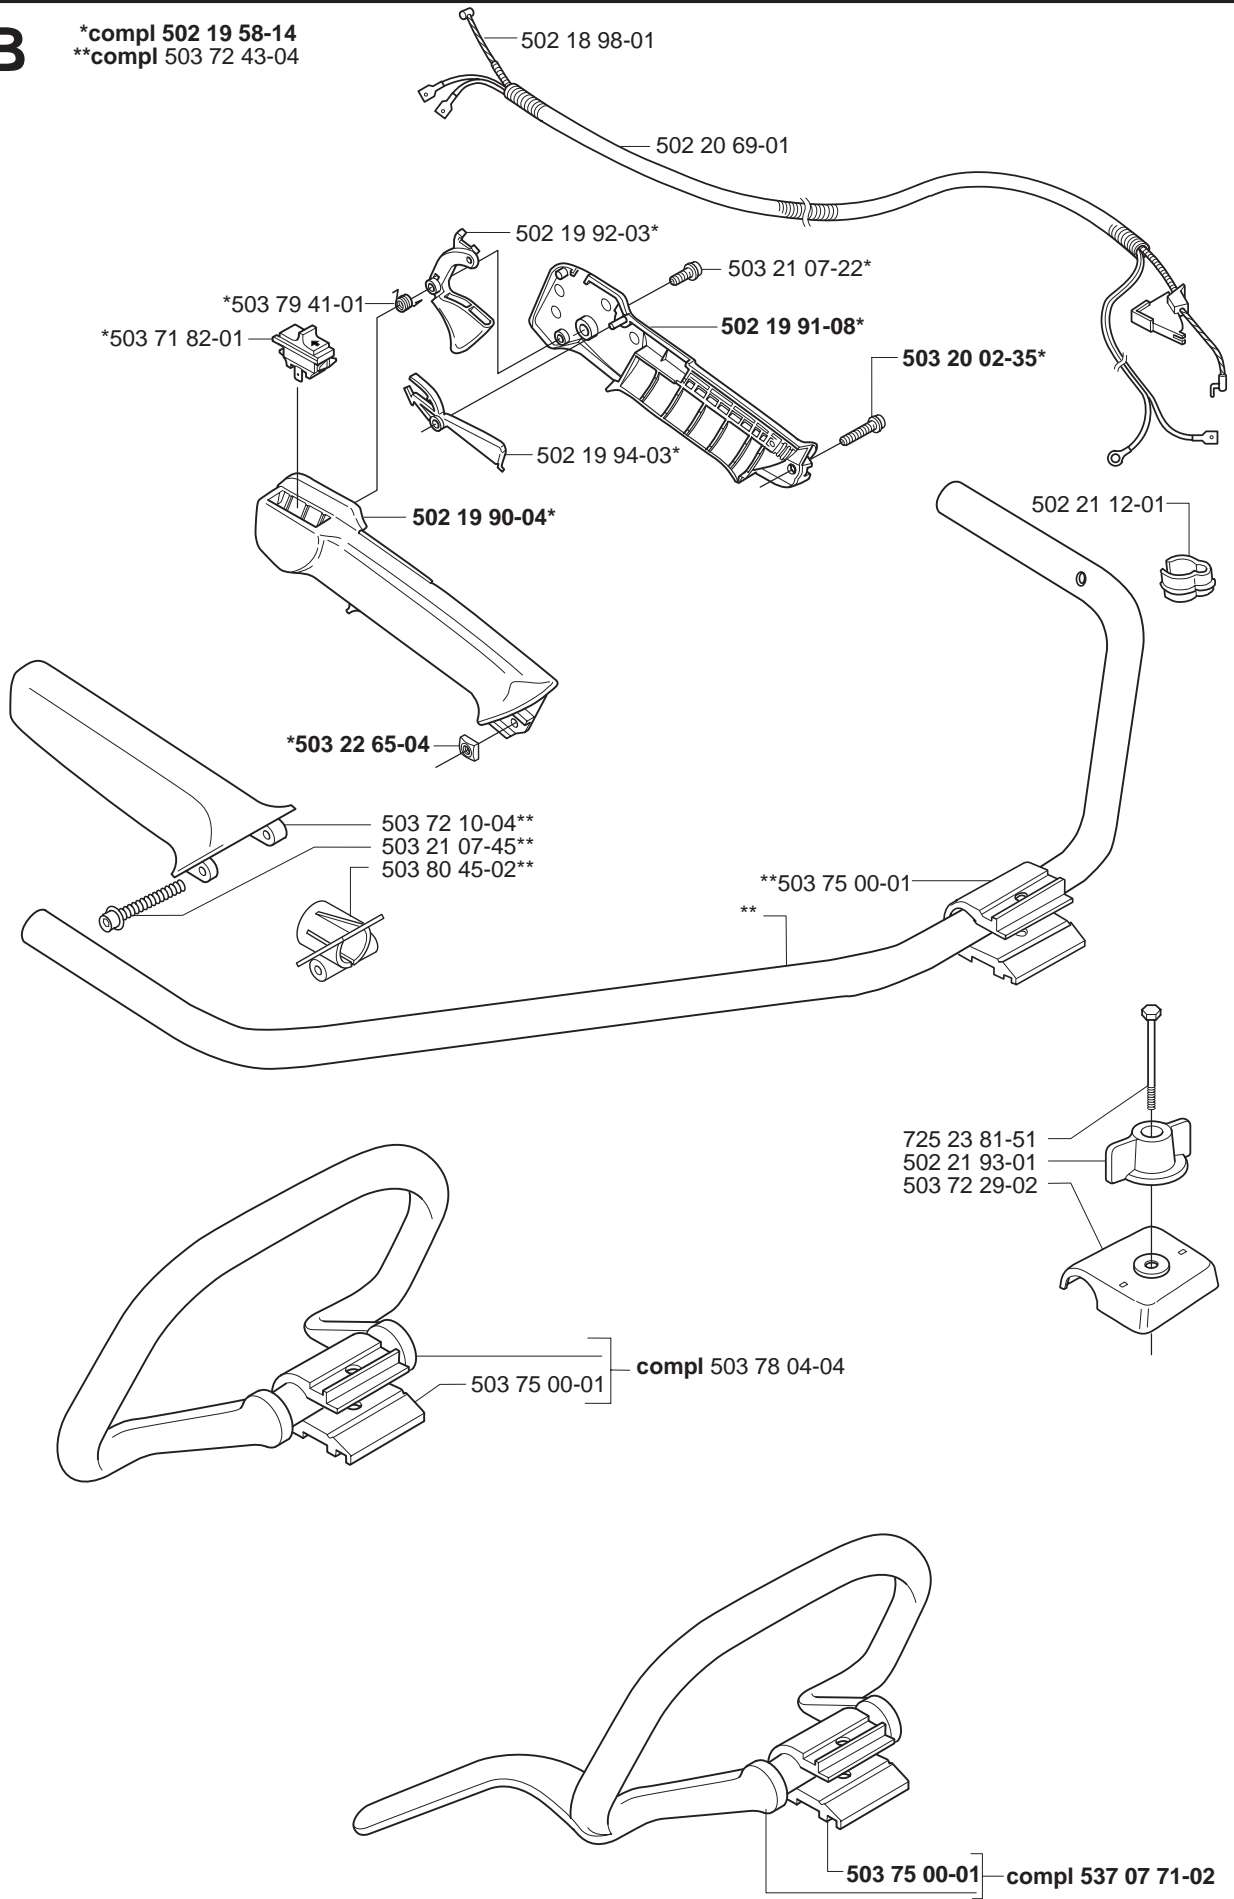

# GR2026

Spare parts  
Ersatzteile  
Pièces détachées  
Reserve onderdelen  
Repuestos  
Reservdelar

**A**

\*compl 503 78 05-04

**B**

\*compl 502 19 58-14  
\*\*compl 503 72 43-04

**C****D**

\*compl 503 72 45-02 (25cc) ø34mm  
\*compl 503 72 45-01 (27cc) ø35mm

**E****F****G****H**

**J****\*compl 503 90 40-03****K****compl 502 21 92-04****L****\*compl 503 79 06-01****M****\*compl 502 21 95-03****Jonsered GR 2026 D**