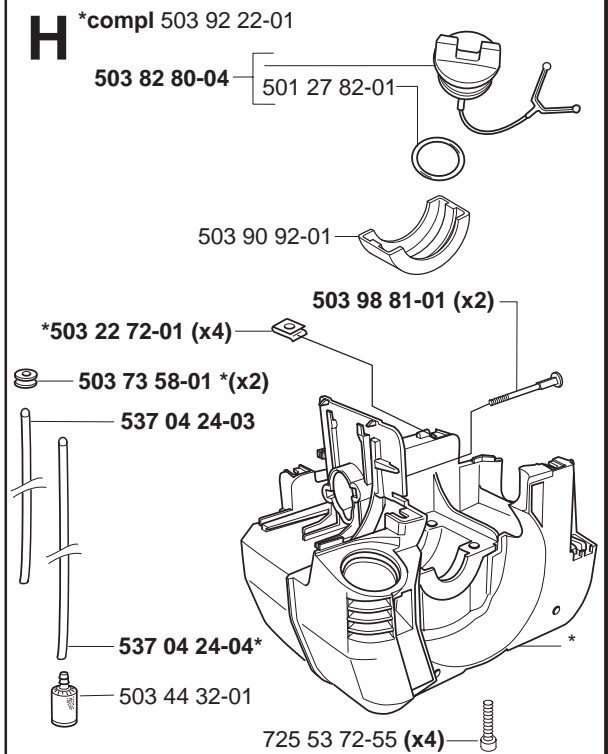

# GR2026

Spare parts  
Ersatzteile  
Pièces détachées  
Reserve onderdelen  
Repuestos  
Reservdelar

**A**

\*compl 503 78 05-04

**B**

\*compl 502 19 58-14  
\*\*compl 503 72 43-04

**C****D**

\*compl 503 72 45-02 (25cc) ø34mm  
\*compl 503 72 45-01 (27cc) ø35mm

**E****F****G****H**

**J****\*compl 503 90 40-03****K****compl 502 21 92-04****L****\*compl 503 79 06-01****M****\*compl 502 21 95-03****Jonsered GR 2026 D**