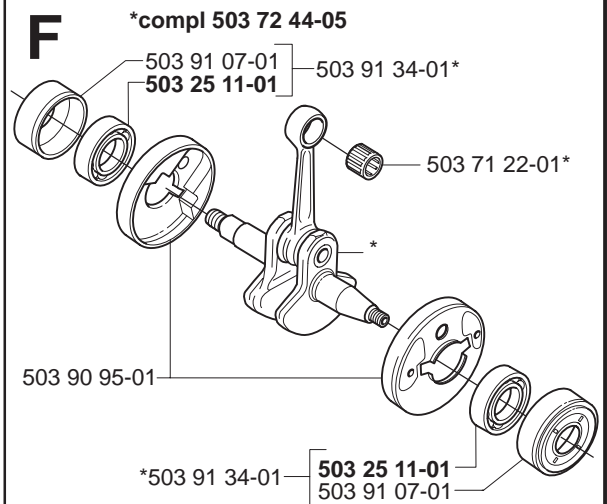

# GR2026

Spare parts  
Ersatzteile  
Pièces détachées  
Reserve onderdelen  
Repuestos  
Reservdelar

**A**

\*compl 503 78 05-04

**B**

\*compl 502 19 58-14  
\*\*compl 503 72 43-04

**C****D**

\*compl 503 72 45-02 (25cc) ø34mm  
\*compl 503 72 45-01 (27cc) ø35mm

**E****F****G****H**

**J****\*compl 503 90 40-03****K****compl 502 21 92-04****L****\*compl 503 79 06-01****M****\*compl 502 21 95-03****Jonsered GR 2026 D**