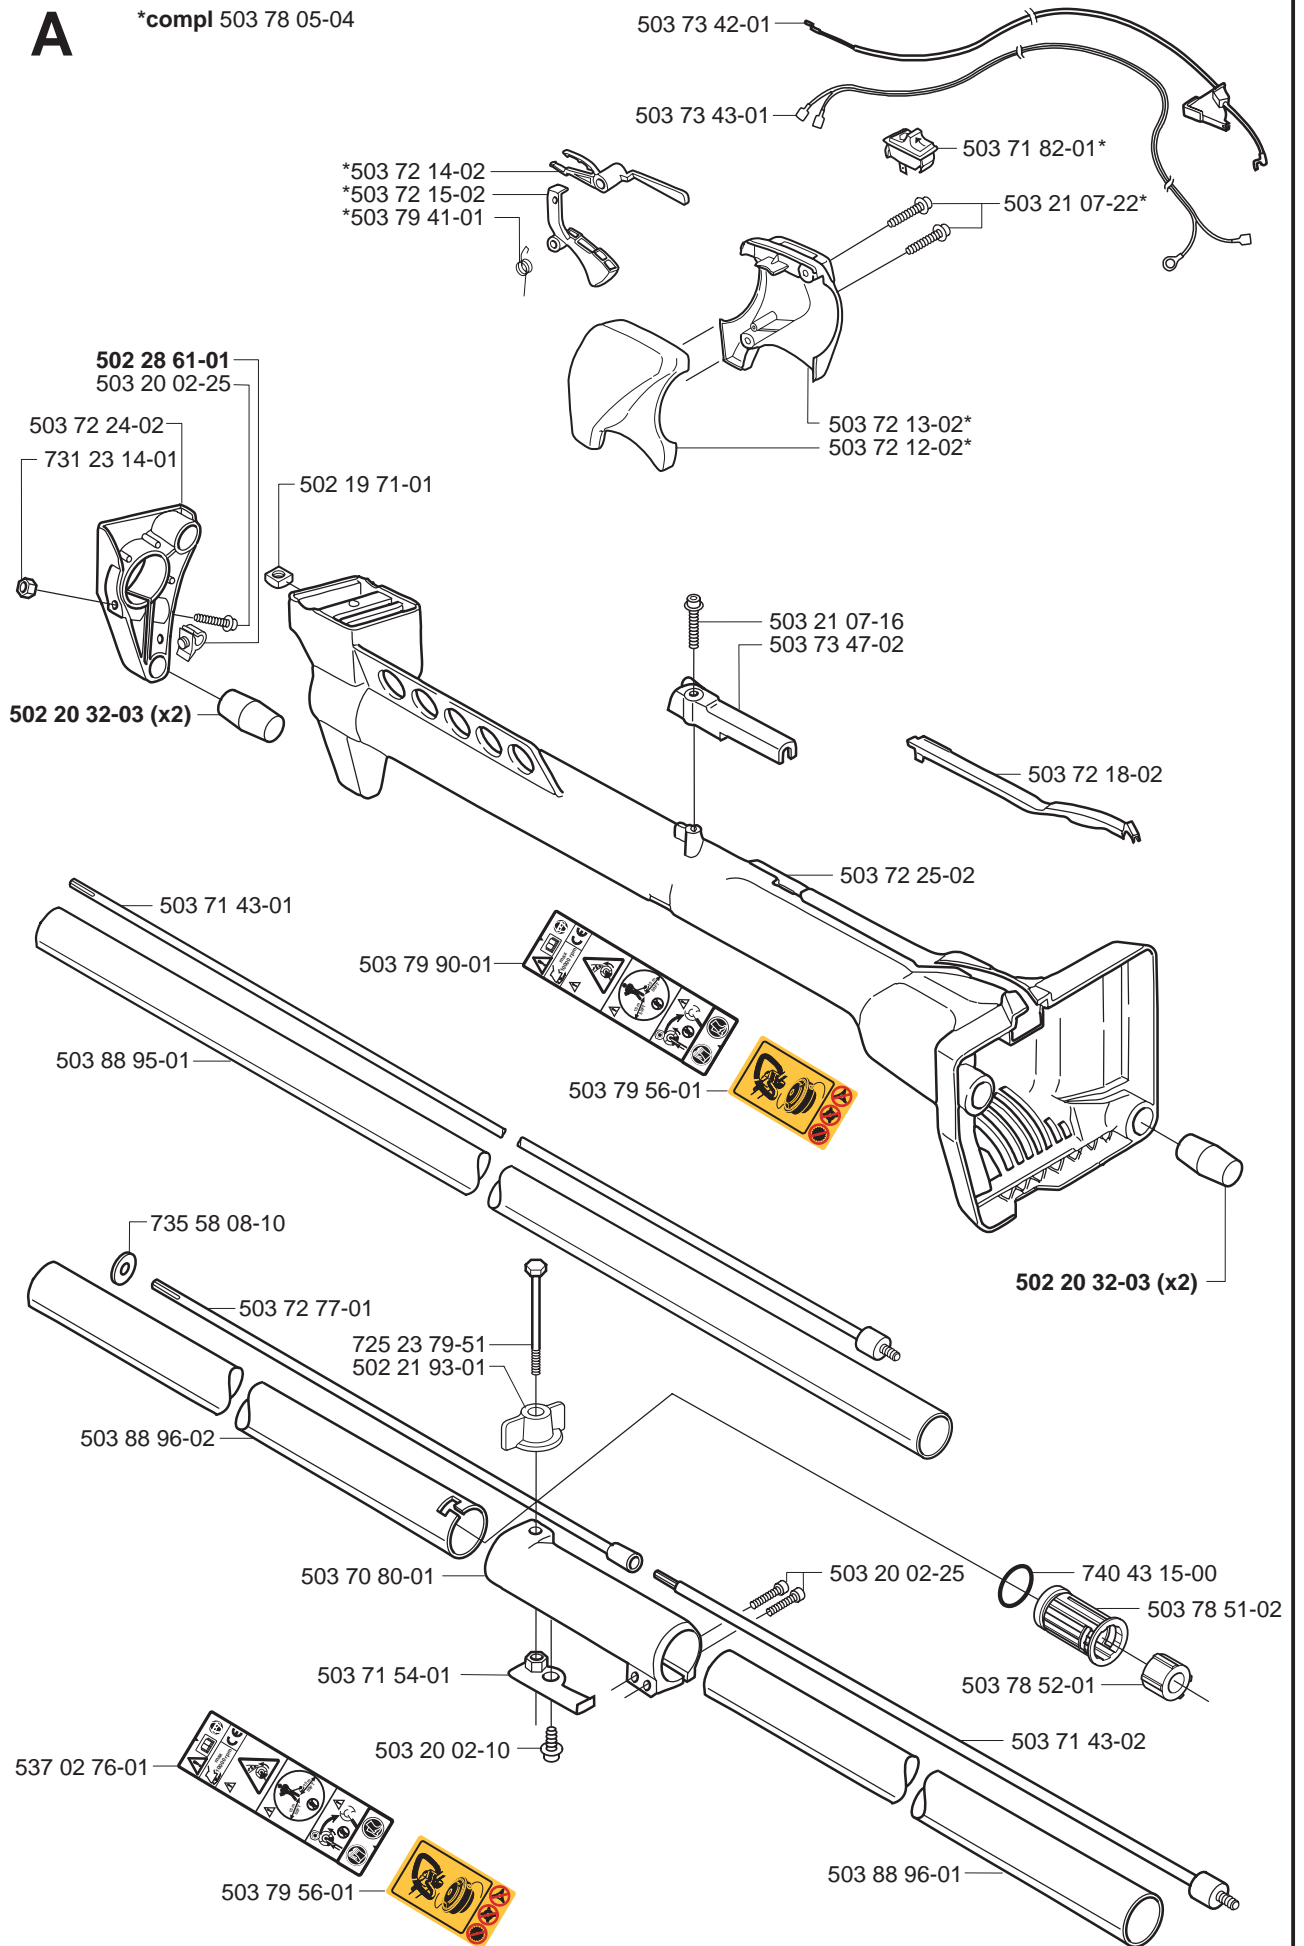

# GR2026

Spare parts  
Ersatzteile  
Pièces détachées  
Reserve onderdelen  
Repuestos  
Reservdelar

**A**

\*compl 503 78 05-04

**B**

\*compl 502 19 58-14  
\*\*compl 503 72 43-04

**C****D**

\*compl 503 72 45-02 (25cc) ø34mm  
\*compl 503 72 45-01 (27cc) ø35mm

**E****F****G****H**

**J****\*compl 503 90 40-03****K****compl 502 21 92-04****L****\*compl 503 79 06-01****M****\*compl 502 21 95-03****Jonsered GR 2026 D**