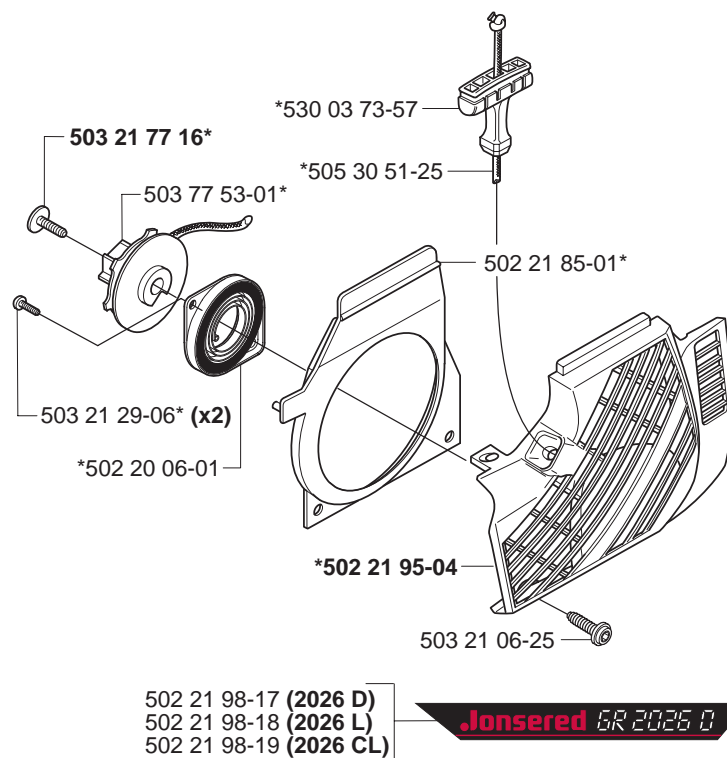

# GR2026

Spare parts  
Ersatzteile  
Pièces détachées  
Reserve onderdelen  
Repuestos  
Reservdelar

**A**

\*compl 503 78 05-04

**B**

\*compl 502 19 58-14  
\*\*compl 503 72 43-04

**C****D**

\*compl 503 72 45-02 (25cc) ø34mm  
\*compl 503 72 45-01 (27cc) ø35mm

**E****F****G****H**

**J****\*compl 503 90 40-03****K****compl 502 21 92-04****L****\*compl 503 79 06-01****M****\*compl 502 21 95-03****Jonsered GR 2026 D**