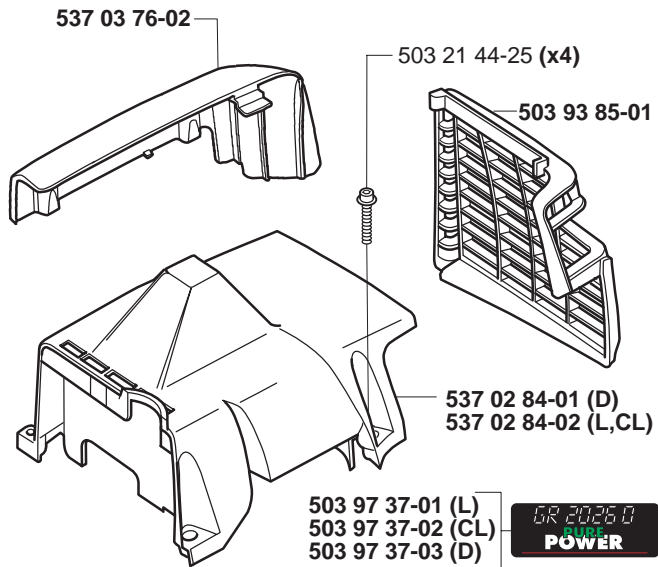

# GR2026

Spare parts  
Ersatzteile  
Pièces détachées  
Reserve onderdelen  
Repuestos  
Reservdelar

**A**

\*compl 503 78 05-04

**B**

\*compl 502 19 58-14  
\*\*compl 503 72 43-04

**C****D**

\*compl 503 72 45-02 (25cc) ø34mm  
\*compl 503 72 45-01 (27cc) ø35mm

**E****F****G****H**

**J****\*compl 503 90 40-03****K****compl 502 21 92-04****L****\*compl 503 79 06-01****M****\*compl 502 21 95-03****Jonsered GR 2026 D**