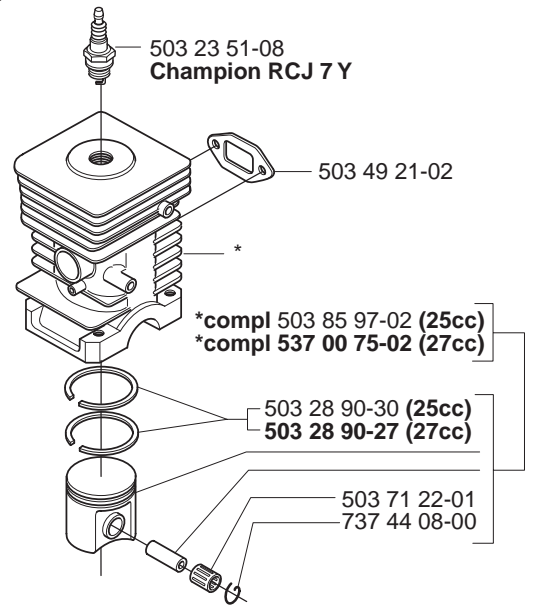

# GR2026

Spare parts  
Ersatzteile  
Pièces détachées  
Reserve onderdelen  
Repuestos  
Reservdelar

**A**

\*compl 503 78 05-04

**B**

\*compl 502 19 58-14  
\*\*compl 503 72 43-04

**C****D**

\*compl 503 72 45-02 (25cc) ø34mm  
\*compl 503 72 45-01 (27cc) ø35mm

**E****F****G****H**

**J****\*compl 503 90 40-03****K****compl 502 21 92-04****L****\*compl 503 79 06-01****M****\*compl 502 21 95-03****Jonsered GR 2026 D**