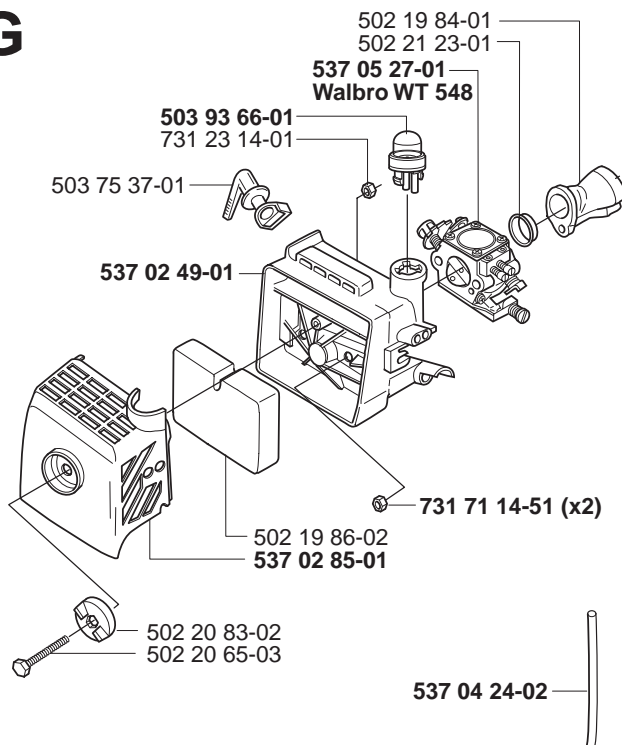

# GR2026

Spare parts  
Ersatzteile  
Pièces détachées  
Reserve onderdelen  
Repuestos  
Reservdelar

**A**

\*compl 503 78 05-04

**B**

\*compl 502 19 58-14  
\*\*compl 503 72 43-04

**C****D**

\*compl 503 72 45-02 (25cc) ø34mm  
\*compl 503 72 45-01 (27cc) ø35mm

**E****F****G****H**

**J****\*compl 503 90 40-03****K****compl 502 21 92-04****L****\*compl 503 79 06-01****M****\*compl 502 21 95-03****Jonsered GR 2026 D**