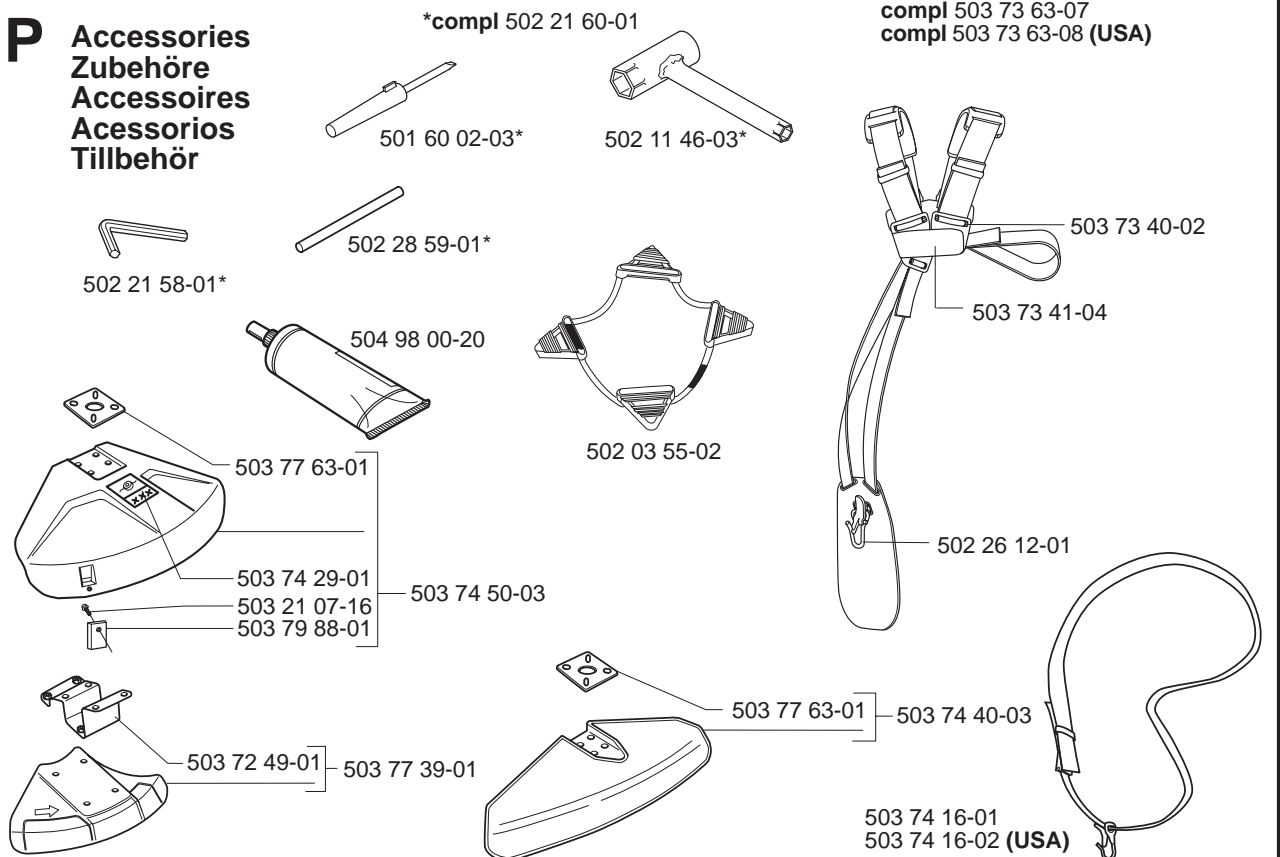

P

Accessories Zubehöre Accessoires Acessorios Tillbehör