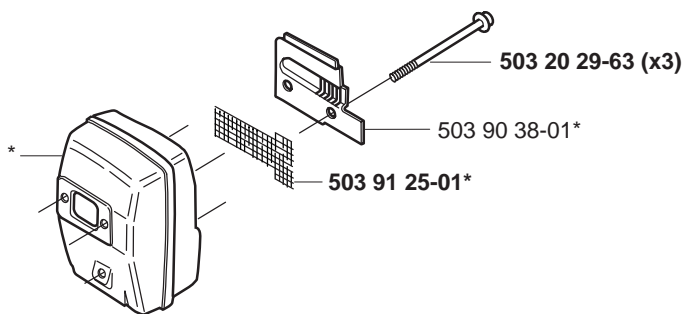

J

*compl 503 90 40-03