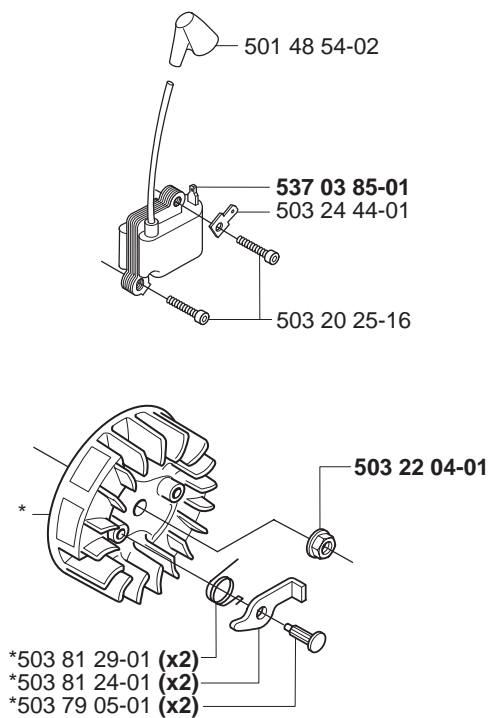

# GR2026

Spare parts  
Ersatzteile  
Pièces détachées  
Reserve onderdelen  
Repuestos  
Reservdelar

**A**

\*compl 503 78 05-04

**B**

\*compl 502 19 58-14  
\*\*compl 503 72 43-04

**C****D**

\*compl 503 72 45-02 (25cc) ø34mm  
\*compl 503 72 45-01 (27cc) ø35mm

**E****F****G****H**

**J****\*compl 503 90 40-03****K****compl 502 21 92-04****L****\*compl 503 79 06-01****M****\*compl 502 21 95-03****Jonsered GR 2026 D**