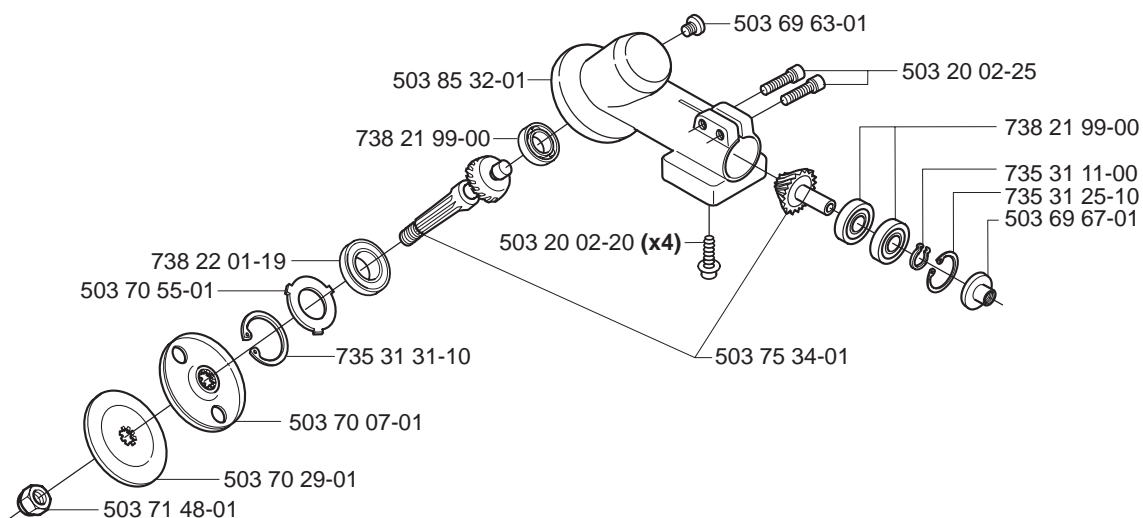

# GR2026

Spare parts  
Ersatzteile  
Pièces détachées  
Reserve onderdelen  
Repuestos  
Reservdelar

**A**

\*compl 503 78 05-04

**B**

\*compl 502 19 58-14  
\*\*compl 503 72 43-04

**C****D**

\*compl 503 72 45-02 (25cc) ø34mm  
\*compl 503 72 45-01 (27cc) ø35mm

**E****F****G****H**

**J****\*compl 503 90 40-03****K****compl 502 21 92-04****L****\*compl 503 79 06-01****M****\*compl 502 21 95-03****Jonsered GR 2026 D**