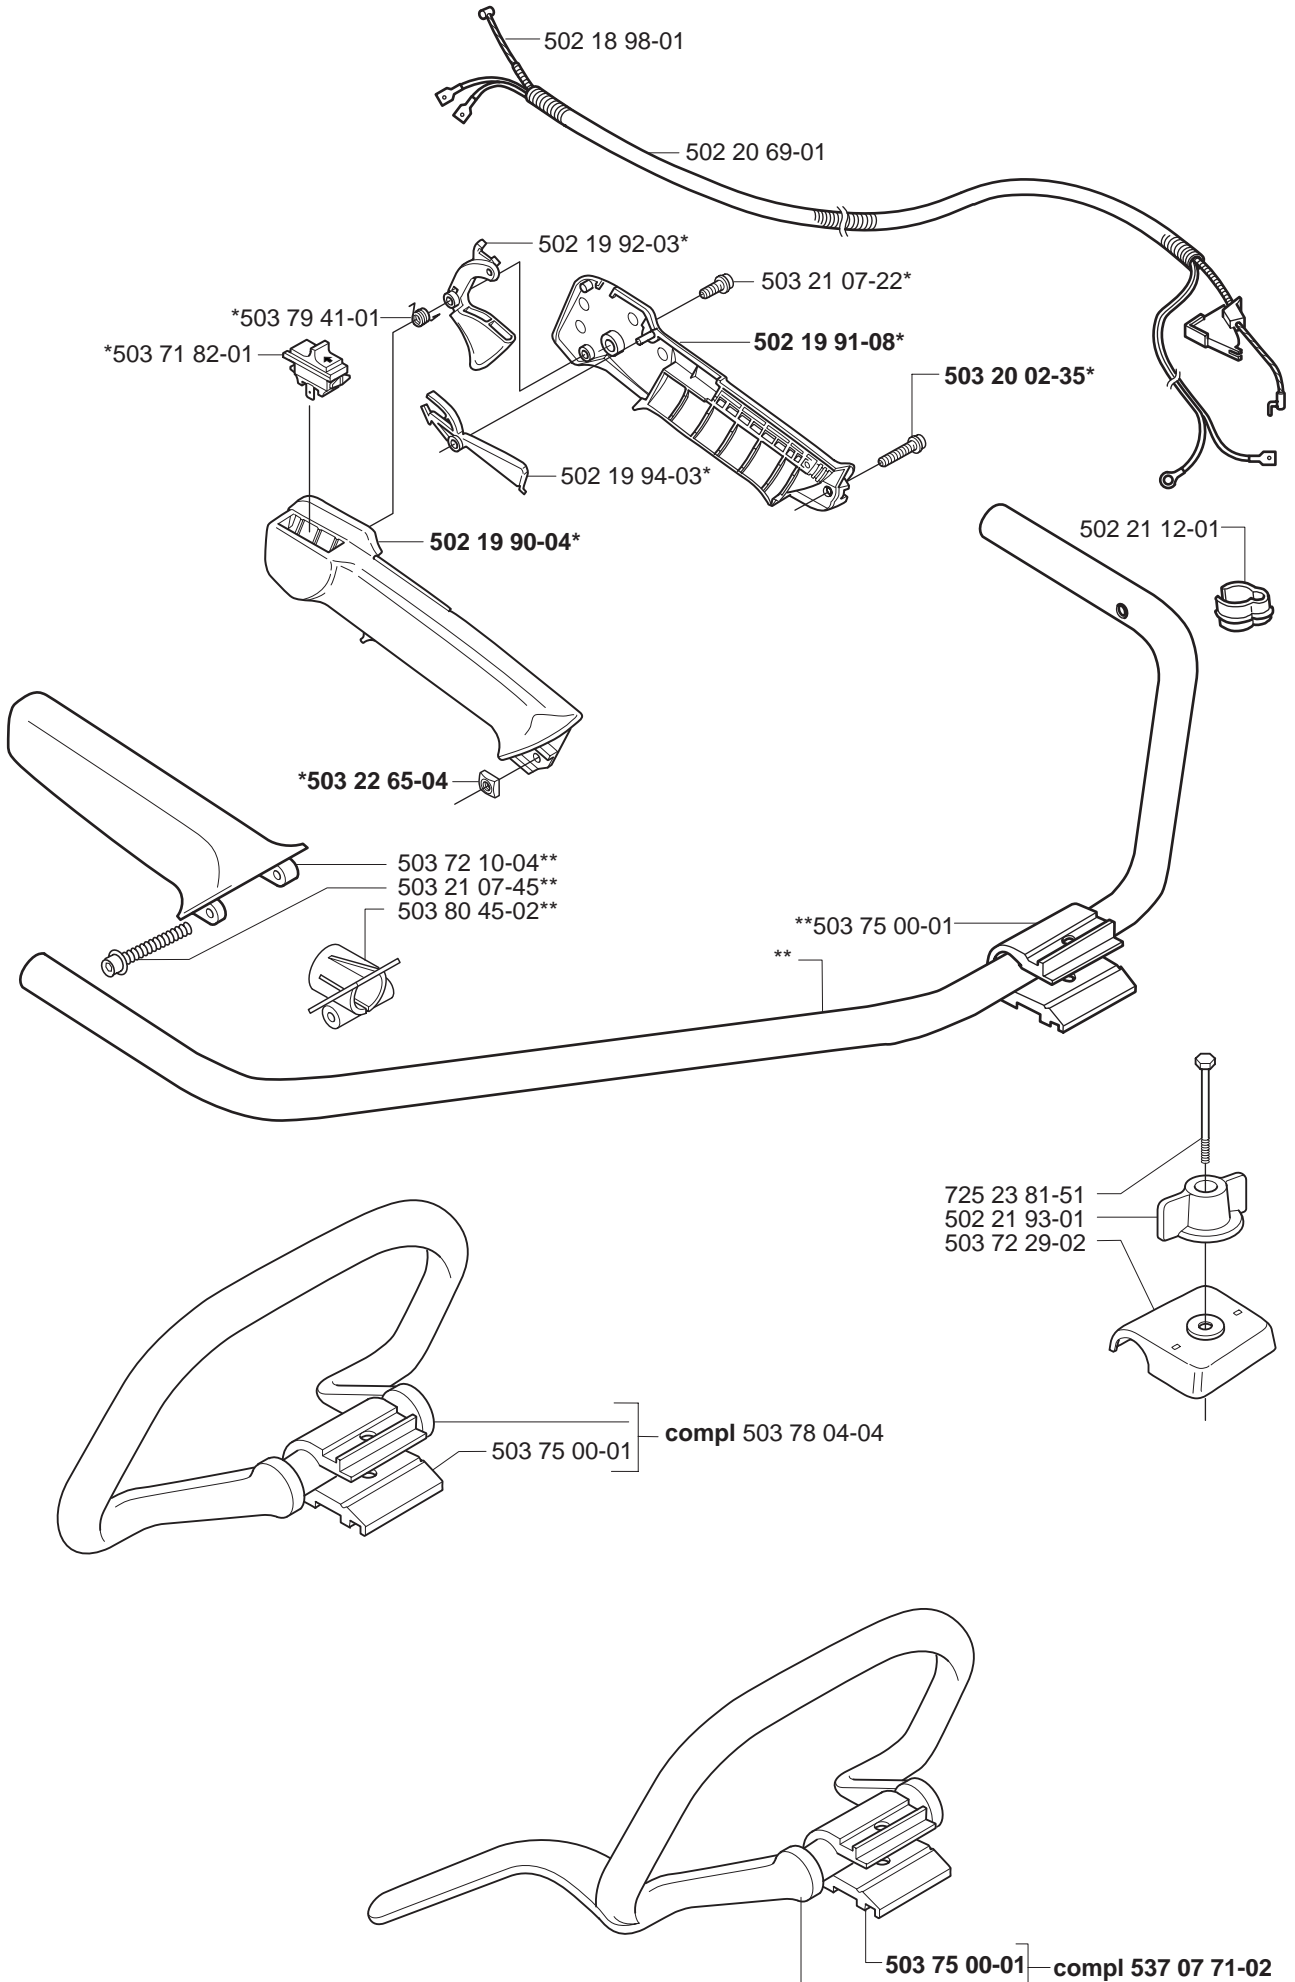

GR2032, 2036

Spare parts
Ersatzteile
Pièces détachées
Reserve onderdelen
Repuestos
Reservdelar

B

*compl 502 19 58-14
**compl 503 72 43-04

GR 2032

Q**GR 2036****R**

*compl 502 19 60-02
 **compl 502 19 58-14

GR 2036

C**D****E****F****G****H**

J

*compl 503 90 47-02

**K**

compl 502 21 92-04

GR 2032

compl 503 75 83-01

GR 2036