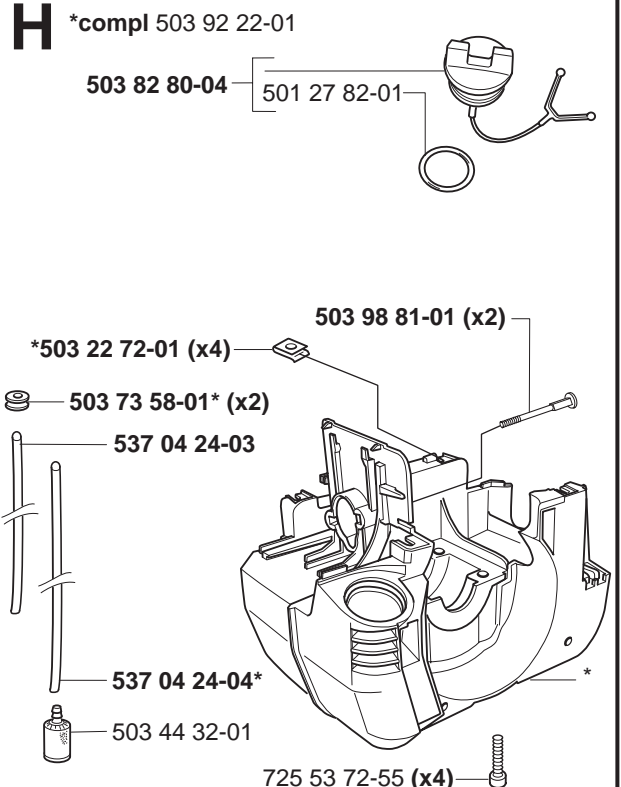

GR2032, 2036

Spare parts
Ersatzteile
Pièces détachées
Reserve onderdelen
Repuestos
Reservdelar

B

*compl 502 19 58-14
**compl 503 72 43-04

GR 2032

Q**GR 2036****R**

*compl 502 19 60-02
 **compl 502 19 58-14

GR 2036

C**D****E****F****G****H**

J

*compl 503 90 47-02

**K**

compl 502 21 92-04

GR 2032

compl 503 75 83-01

GR 2036

L***compl 503 79 06-01****M*****compl 502 21 95-03****N****compl 537 05 27-01****Walbro WT 548**

P Accessories
 Zubehöre
 Accessoires
 Accesorios
 Tillbehör

compl 503 73 63-07
 compl 503 73 63-08 (USA)

*compl 502 21 60-01