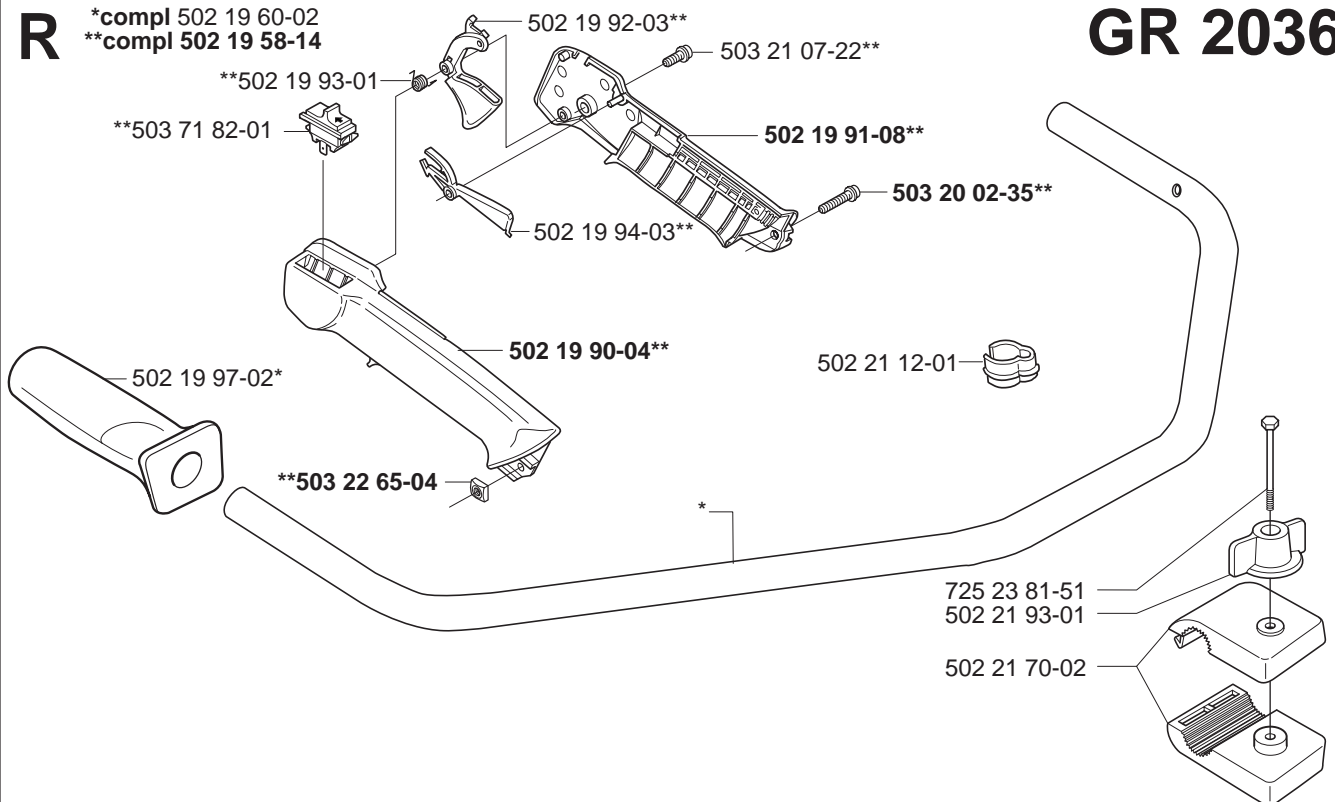

GR2032, 2036

Spare parts
Ersatzteile
Pièces détachées
Reserve onderdelen
Repuestos
Reservdelar

B

*compl 502 19 58-14
**compl 503 72 43-04

GR 2032

Q**GR 2036****R**

*compl 502 19 60-02
 **compl 502 19 58-14

GR 2036

C**D****E****F****G****H**

J

*compl 503 90 47-02

**K**

compl 502 21 92-04

GR 2032

compl 503 75 83-01

GR 2036