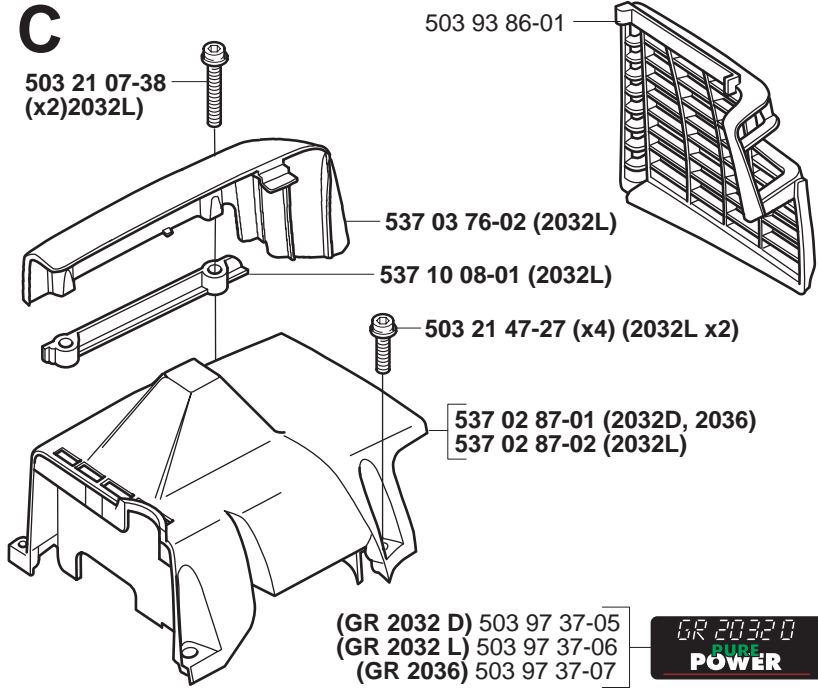

GR2032, 2036

Spare parts
Ersatzteile
Pièces détachées
Reserve onderdelen
Repuestos
Reservdelar

B

*compl 502 19 58-14
**compl 503 72 43-04

GR 2032

Q**GR 2036****R**

*compl 502 19 60-02
 **compl 502 19 58-14

GR 2036

C**D****E****F****G****H**

J

*compl 503 90 47-02

**K**

compl 502 21 92-04

GR 2032

compl 503 75 83-01

GR 2036