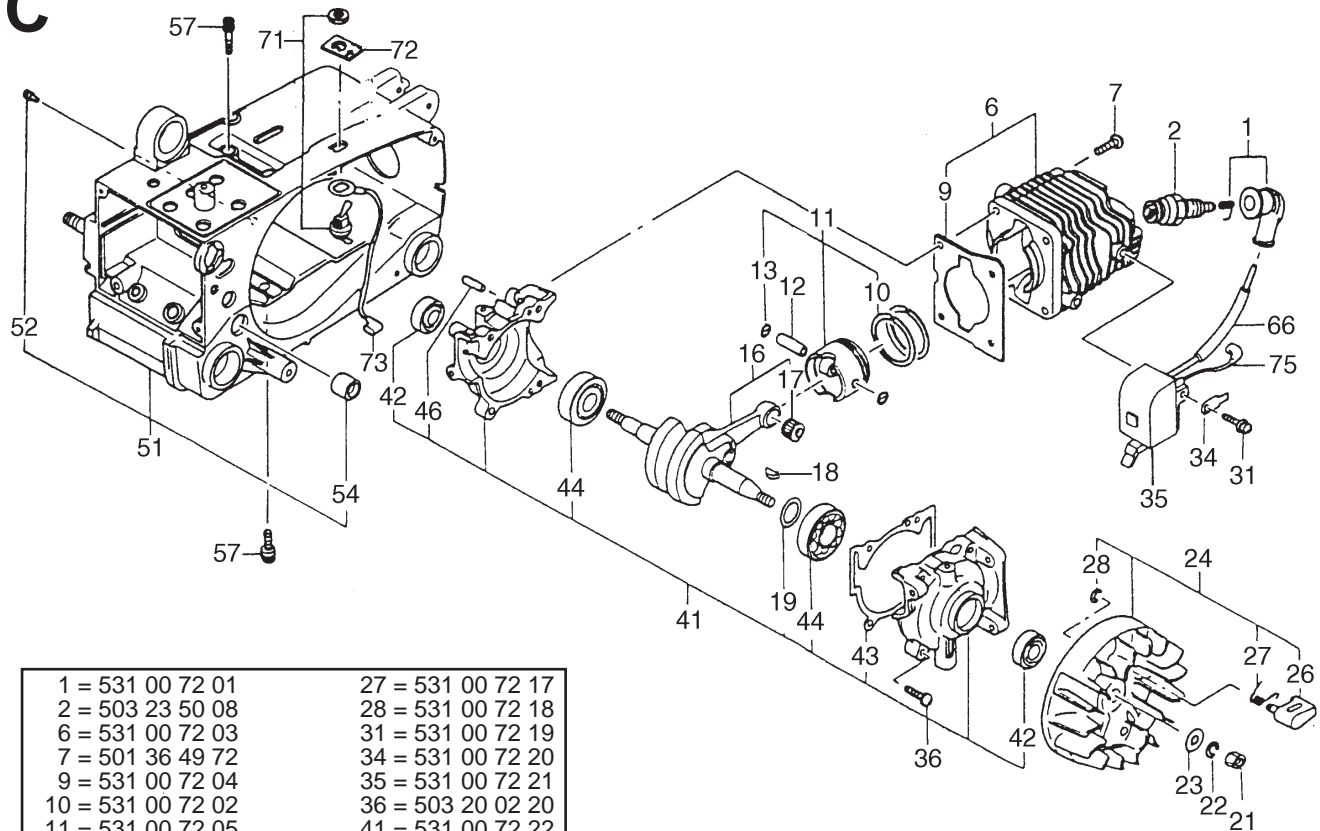

Vervangt

**Repuestos**

Reemplaza

**Reservdelar**

Ersätter

106 24 97-61

# B

Walbro WT 404  
compl. 531 00 73 46

*2 = 501 66 61 01
3 = 531 00 73 38
4 = 501 46 69 01
*5 = 504 13 09 06
*6 = 531 00 45 11
7 = 531 00 73 40
8 = 504 21 00 50
*9 = 505 52 01 27
10 = 505 31 67 17
11 = <b>531 00 73 47 N</b>
*12 = 505 52 01 25
13 = 505 31 67 54
*14 = 531 00 45 12
*15 = 501 36 22 73
*16 = 503 11 70 01
17 = 501 46 87 01
18 = 505 52 01 05
19 = 502 10 24 01
20 = 531 00 73 42
22 = 531 00 73 43
23 = 531 00 73 41
24 = 504 21 00 49
25 = 503 10 87 01
26 = 531 00 73 37
27 = 503 79 95 01

\*530 06 96 70 Repair kit

**C**

1 = 531 00 72 01	27 = 531 00 72 17
2 = 503 23 50 08	28 = 531 00 72 18
6 = 531 00 72 03	31 = 531 00 72 19
7 = 501 36 49 72	34 = 531 00 72 20
9 = 531 00 72 04	35 = 531 00 72 21
10 = 531 00 72 02	36 = 503 20 02 20
11 = 531 00 72 05	41 = 531 00 72 22
12 = 531 00 72 06	42 = 531 00 72 23
13 = 501 36 40 51	43 = 531 00 72 24
16 = 531 00 72 07	44 = 531 00 72 25
17 = 531 00 72 08	46 = 531 00 72 26
18 = 531 00 72 09	51 = 531 00 72 27
19A = 531 00 72 10 0,1 mm	52 = 531 00 72 28
19B = 531 00 72 11 0,2 mm	54 = 531 00 72 29
19C = 531 00 72 12 0,3 mm	57 = 531 00 72 30
21 = 531 00 72 13	66 = 531 00 72 31
22 = 531 00 72 14	71 = 531 00 72 32
23 = 501 36 55 04	72 = 531 00 72 33
24 = 531 00 72 15	73 = 531 00 72 34
26 = 531 00 72 16	75 = 531 00 72 35