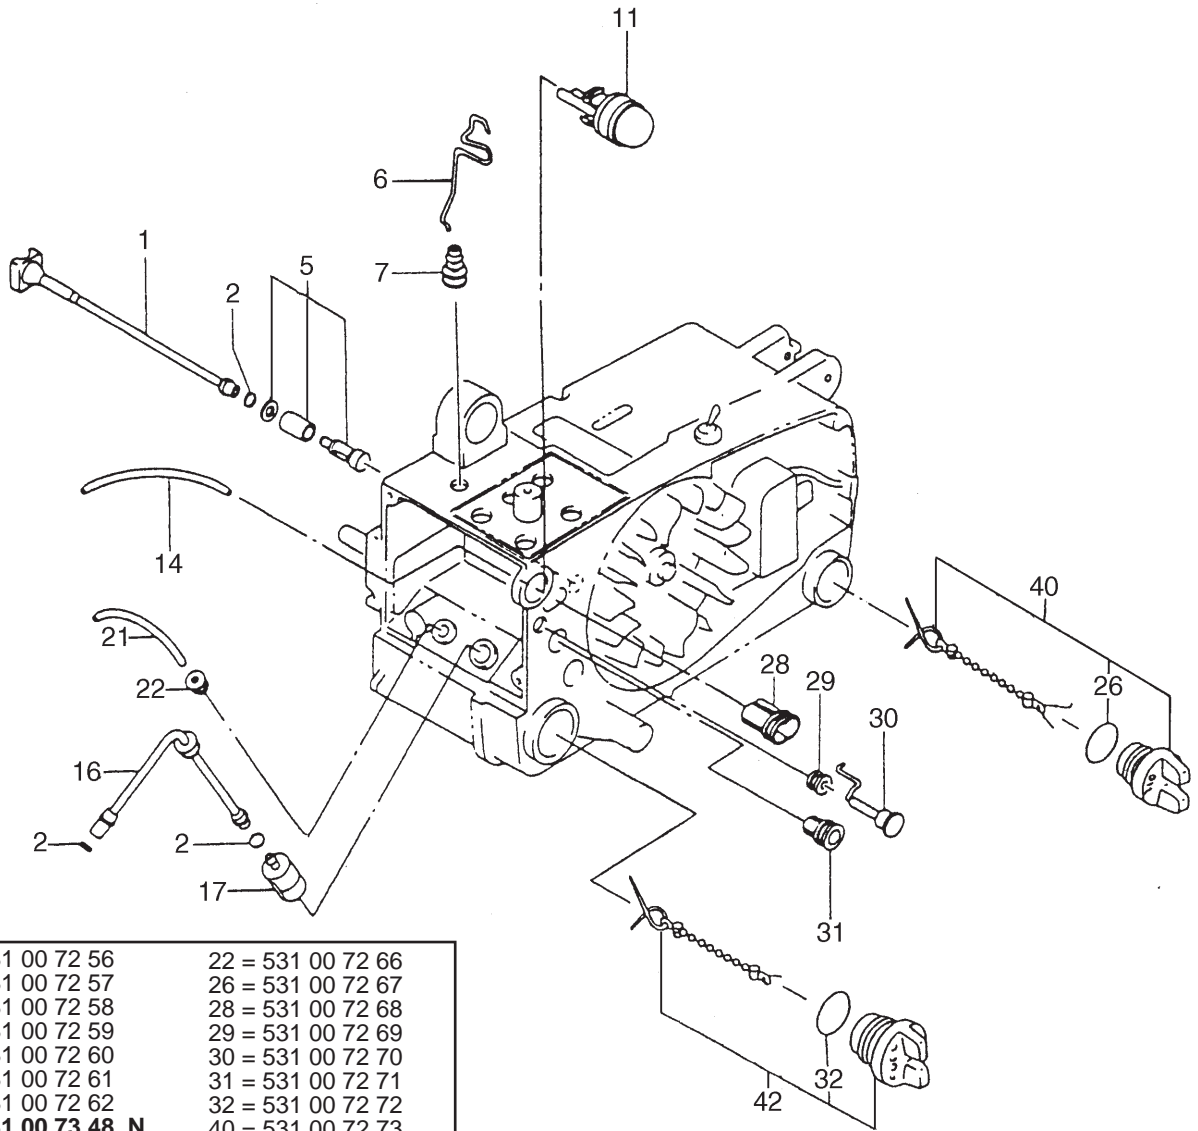

A

1 = 531 00 72 56	22 = 531 00 72 66
2 = 531 00 72 57	26 = 531 00 72 67
5 = 531 00 72 58	28 = 531 00 72 68
6 = 531 00 72 59	29 = 531 00 72 69
7 = 531 00 72 60	30 = 531 00 72 70
11 = 531 00 72 61	31 = 531 00 72 71
14 = 531 00 72 62	32 = 531 00 72 72
16 = 531 00 73 48 N	40 = 531 00 72 73
17 = 531 00 72 64	42 = 531 00 72 74
21 = 531 00 72 65	

B

Walbro WT 404
compl. 531 00 73 46

*2 = 501 66 61 01
3 = 531 00 73 38
4 = 501 46 69 01
*5 = 504 13 09 06
*6 = 531 00 45 11
7 = 531 00 73 40
8 = 504 21 00 50
*9 = 505 52 01 27
10 = 505 31 67 17
11 = 531 00 73 47 N
*12 = 505 52 01 25
13 = 505 31 67 54
*14 = 531 00 45 12
*15 = 501 36 22 73
*16 = 503 11 70 01
17 = 501 46 87 01
18 = 505 52 01 05
19 = 502 10 24 01
20 = 531 00 73 42
22 = 531 00 73 43
23 = 531 00 73 41
24 = 504 21 00 49
25 = 503 10 87 01
26 = 531 00 73 37
27 = 503 79 95 01