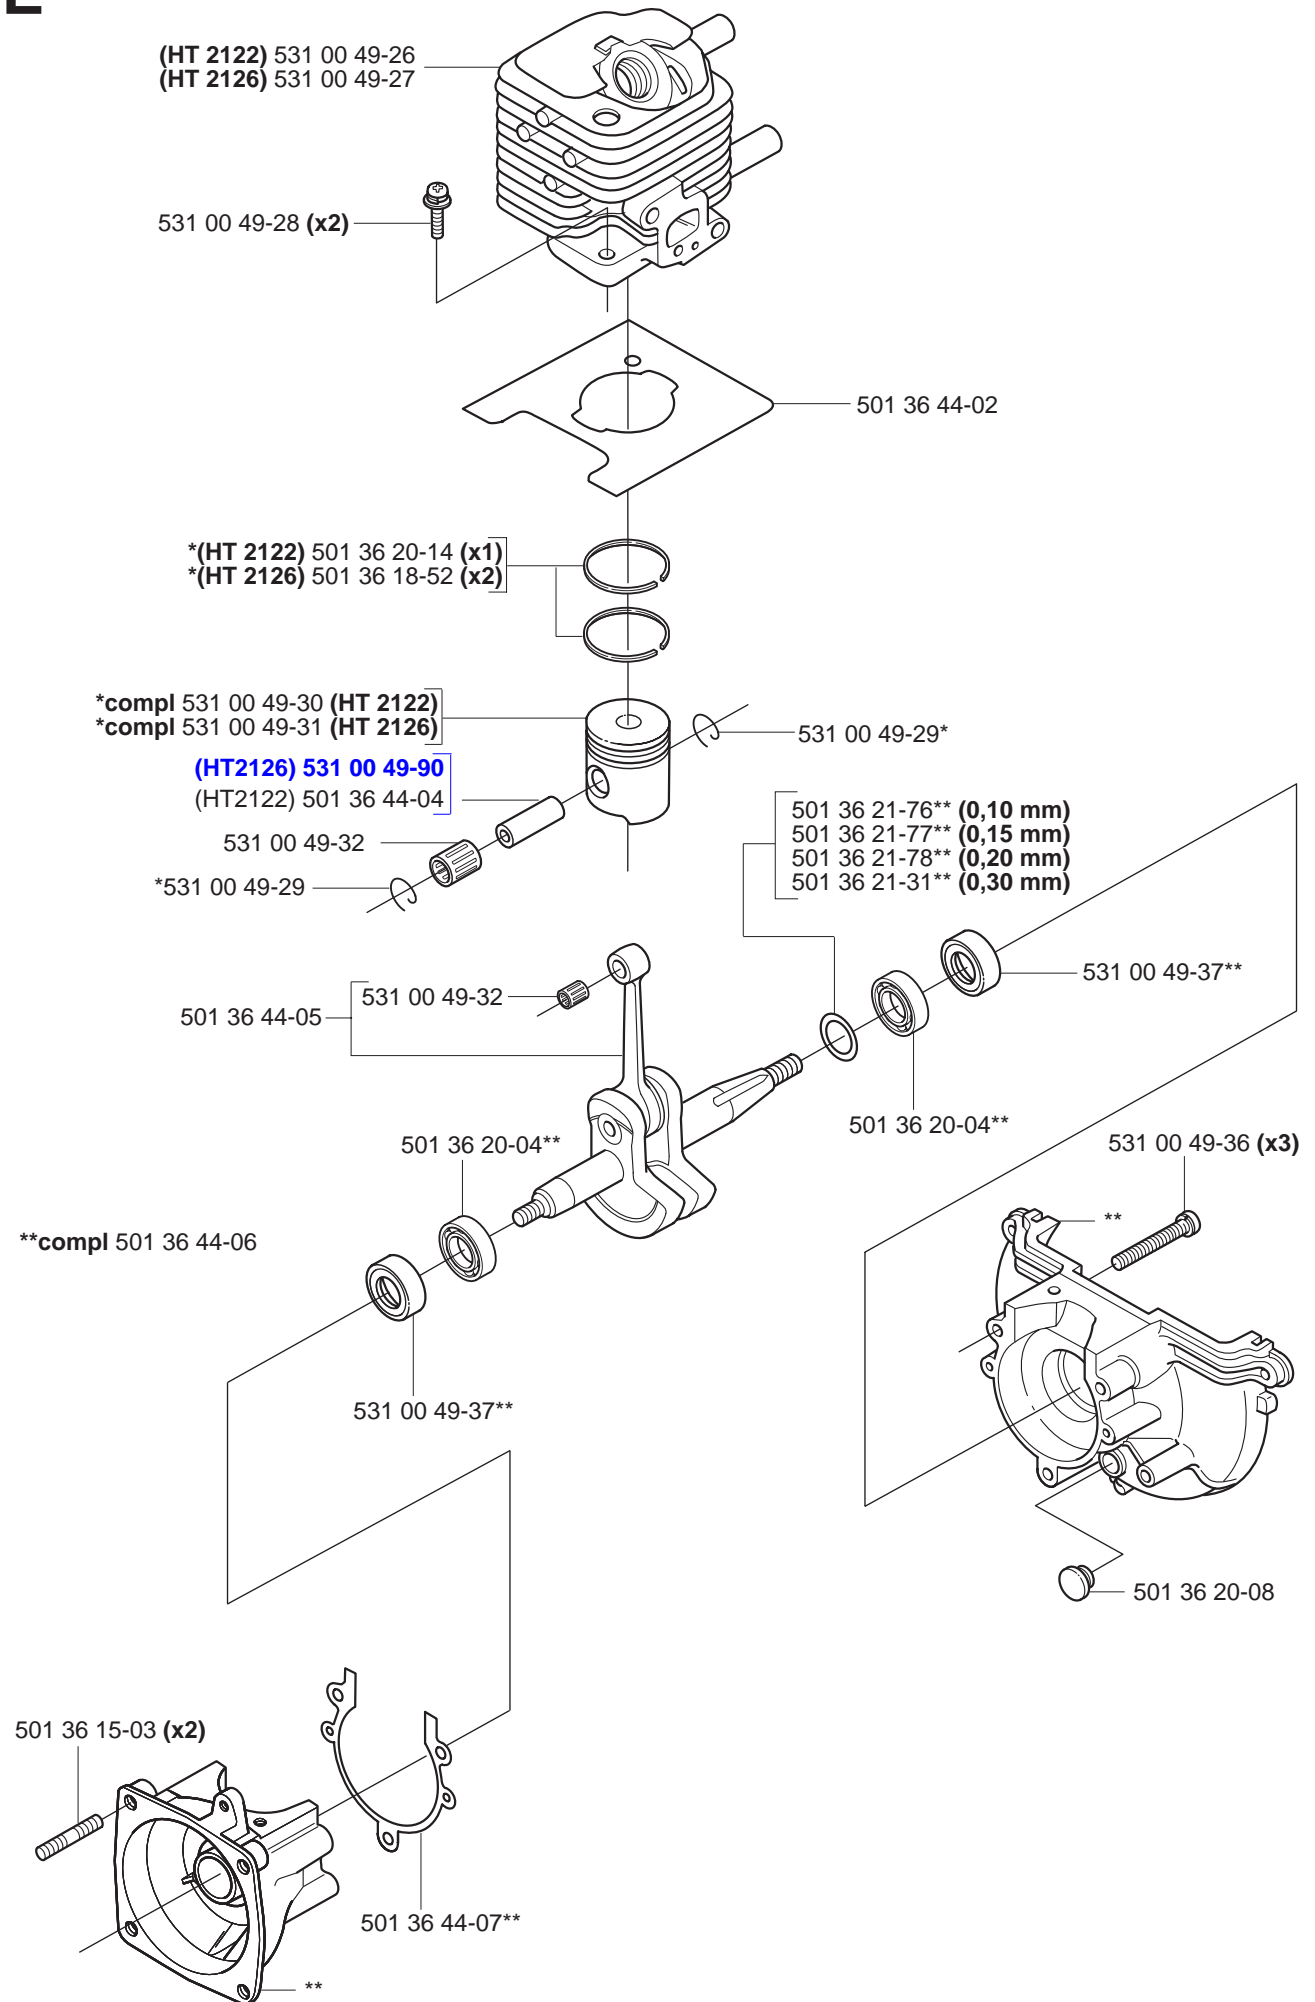

**Jonsered**

IPL, HT 2122, HT 2126 ProTwist, 2000-03, 106 26

# HT 2122, HT 2126 Pro Twist

Spare parts

Ersatzteile

Pièces détachées

Reserve onderdelen

Repuestos

Reservdelar

**A**

\*compl 531 00 49-51

**B****D**

**E**

**F****G**

# J

K

L

**M**

\*compl 531 00 49-78

**WYL 120****N**