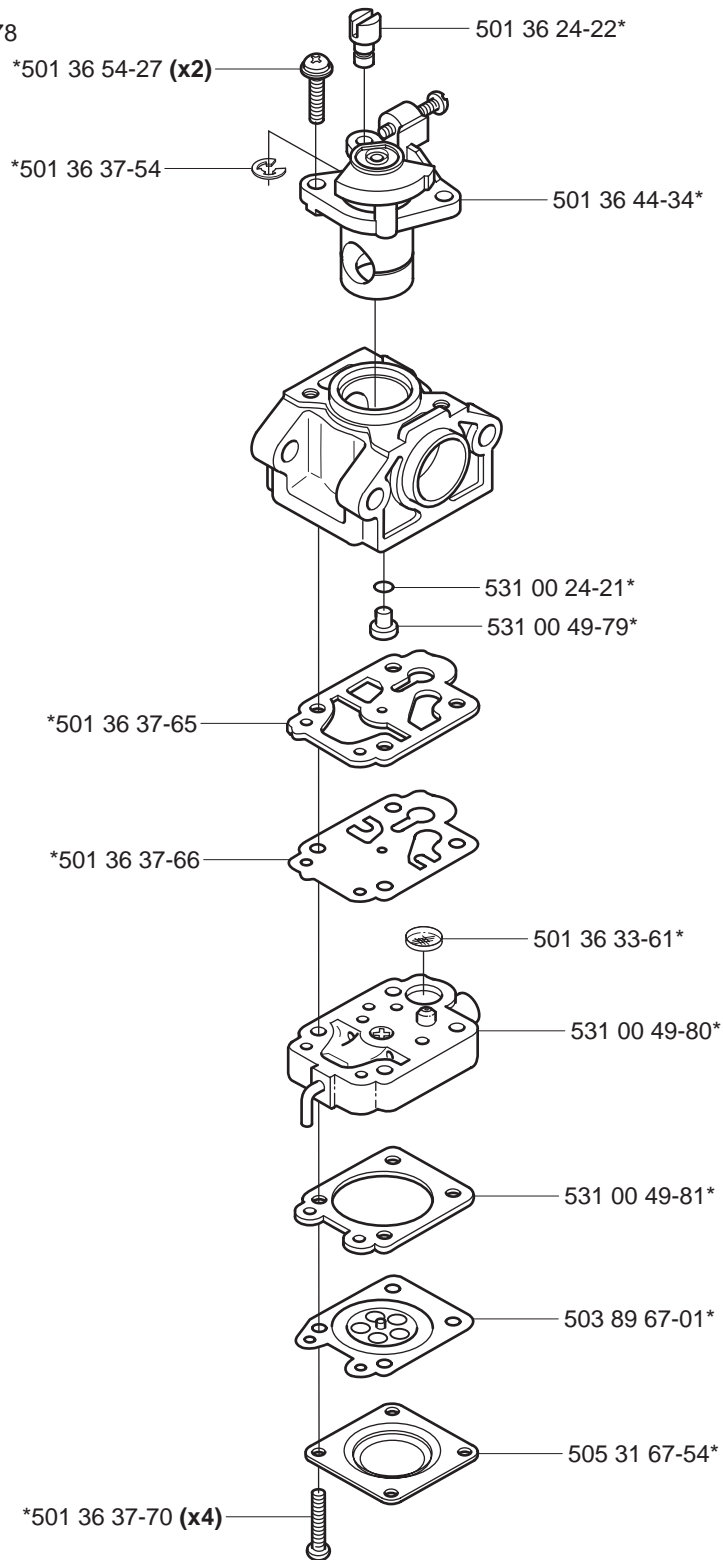

**Jonsered**

IPL, HT 2122, HT 2126 ProTwist, 2000-03, 106 26

# HT 2122, HT 2126 Pro Twist

Spare parts

Ersatzteile

Pièces détachées

Reserve onderdelen

Repuestos

Reservdelar

**A**

\*compl 531 00 49-51

**B****D**

**E**

**F****G**

# J

K

L

**M**

\*compl 531 00 49-78

**WYL 120****N**