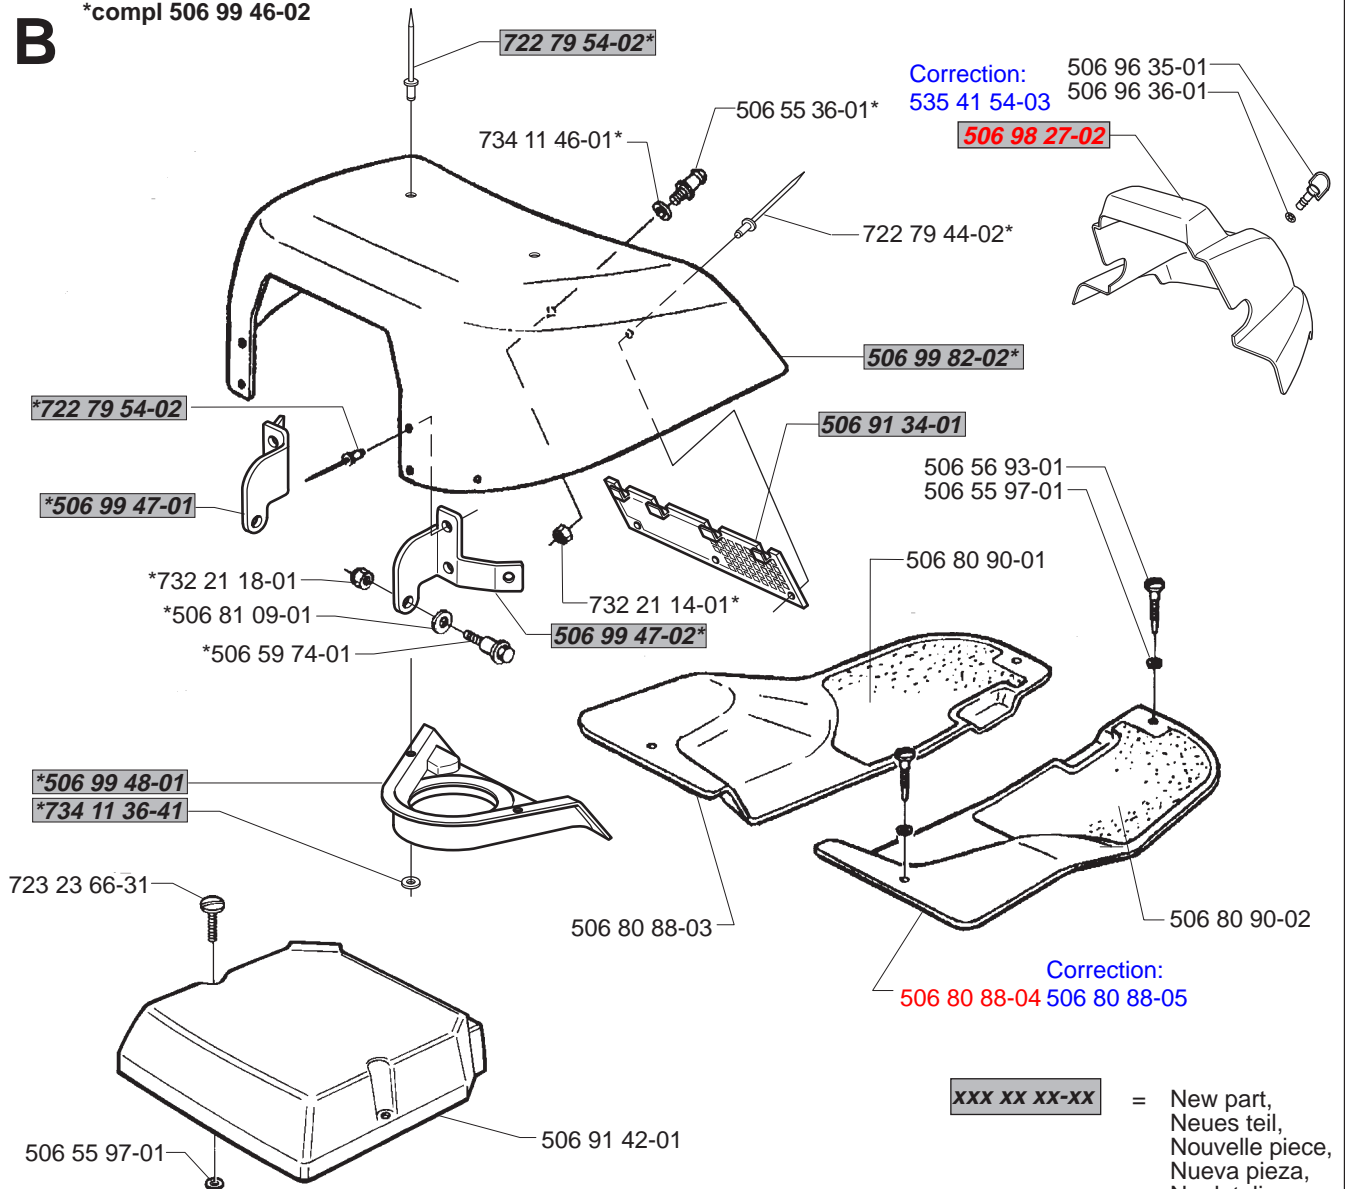

FRM 13 Automatic

Spare parts
Ersatzteile
Pièces détachées
Reserve onderdelen
Repuestos
Reservdelar

A

B

*compl 506 99 46-02

D

E

F

G

I

H

J**K****L**

M

N

XXX XX XX-XX = New part

O**P****Q**