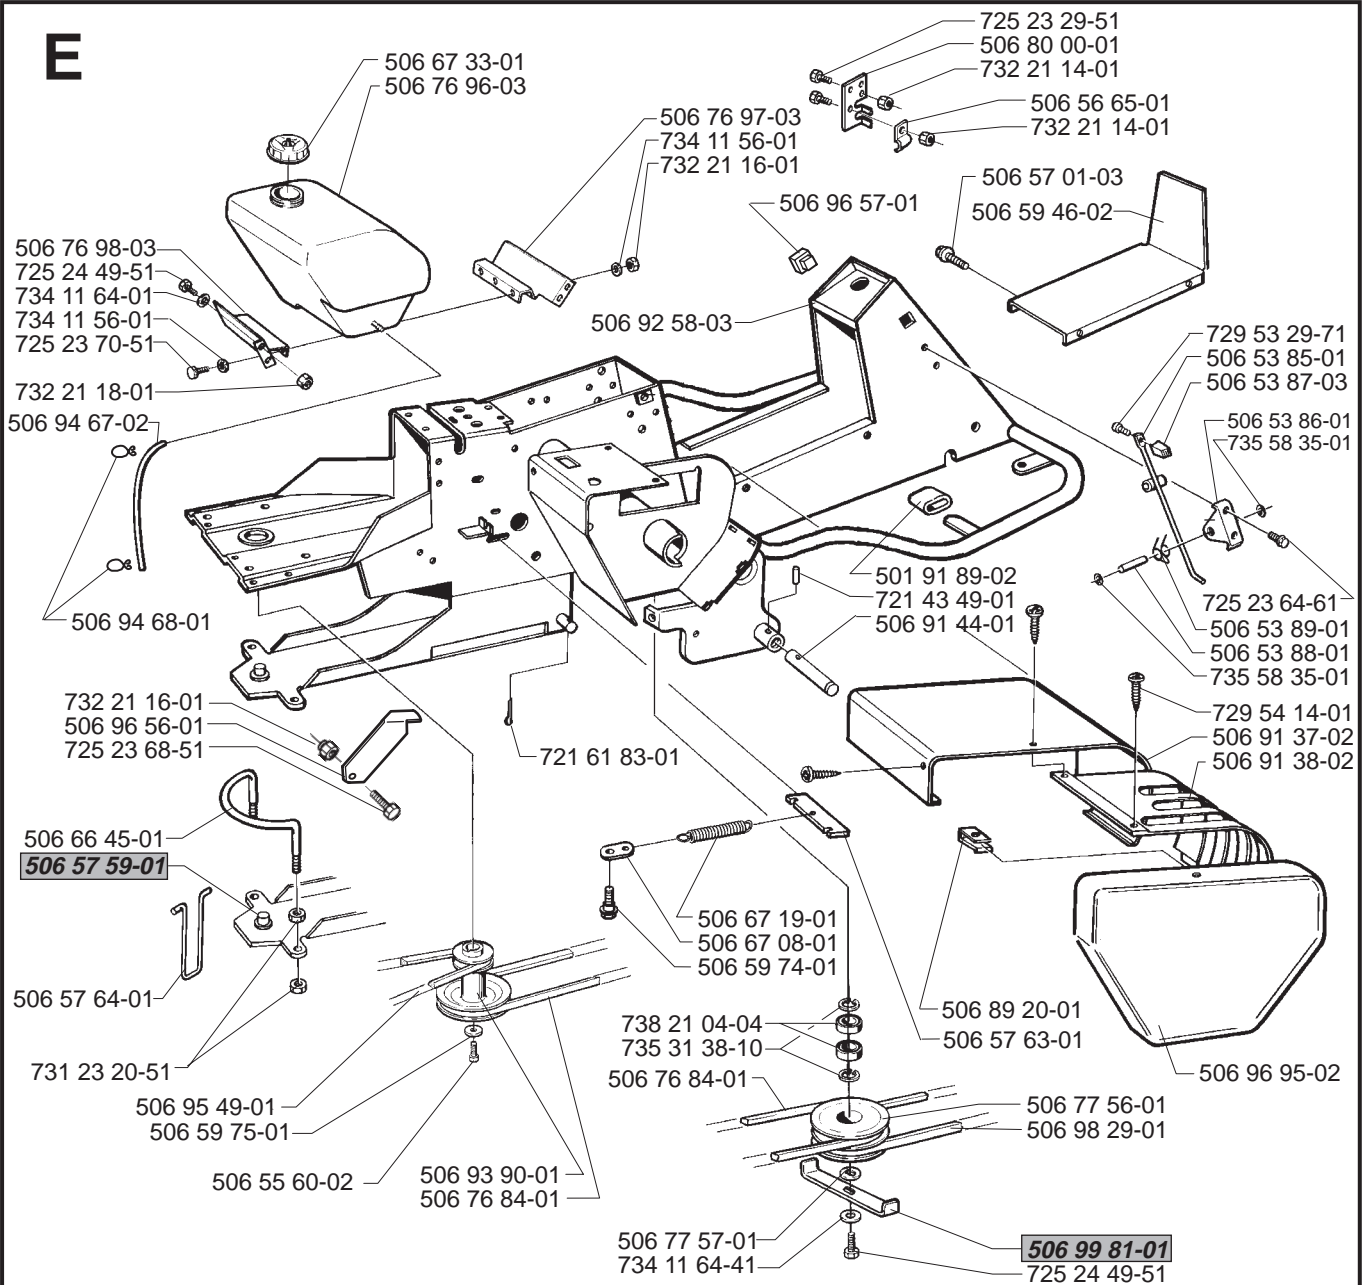

FRM 13 Automatic

Spare parts
Ersatzteile
Pièces détachées
Reserve onderdelen
Repuestos
Reservdelar

A

B

*compl 506 99 46-02

D

E

F

G

I

H

J**K****L**

M

N

XXX XX XX-XX = New part

O**P****Q**