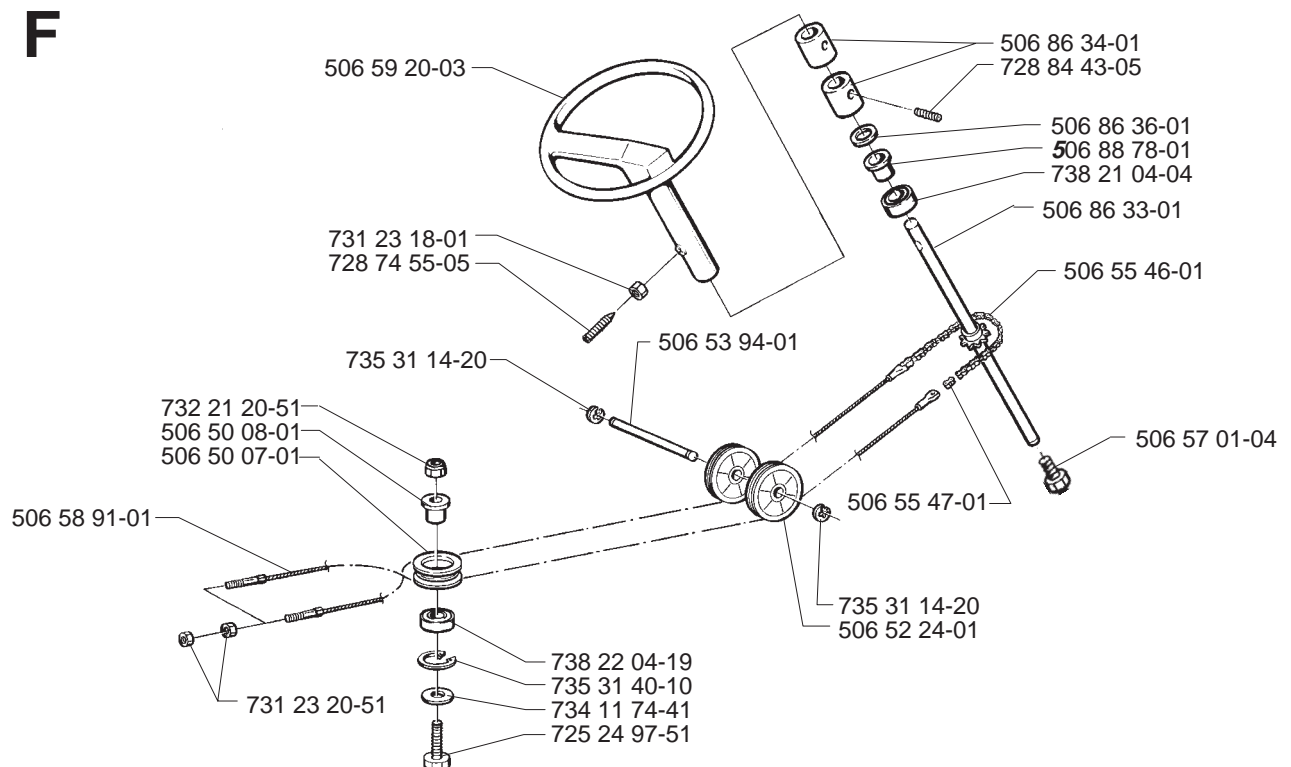

FRM 13 Automatic

Spare parts
Ersatzteile
Pièces détachées
Reserve onderdelen
Repuestos
Reservdelar

A

B

*compl 506 99 46-02

D

E

F

G

I

H

J**K****L**

M

N

XXX XX XX-XX = New part

O**P****Q**