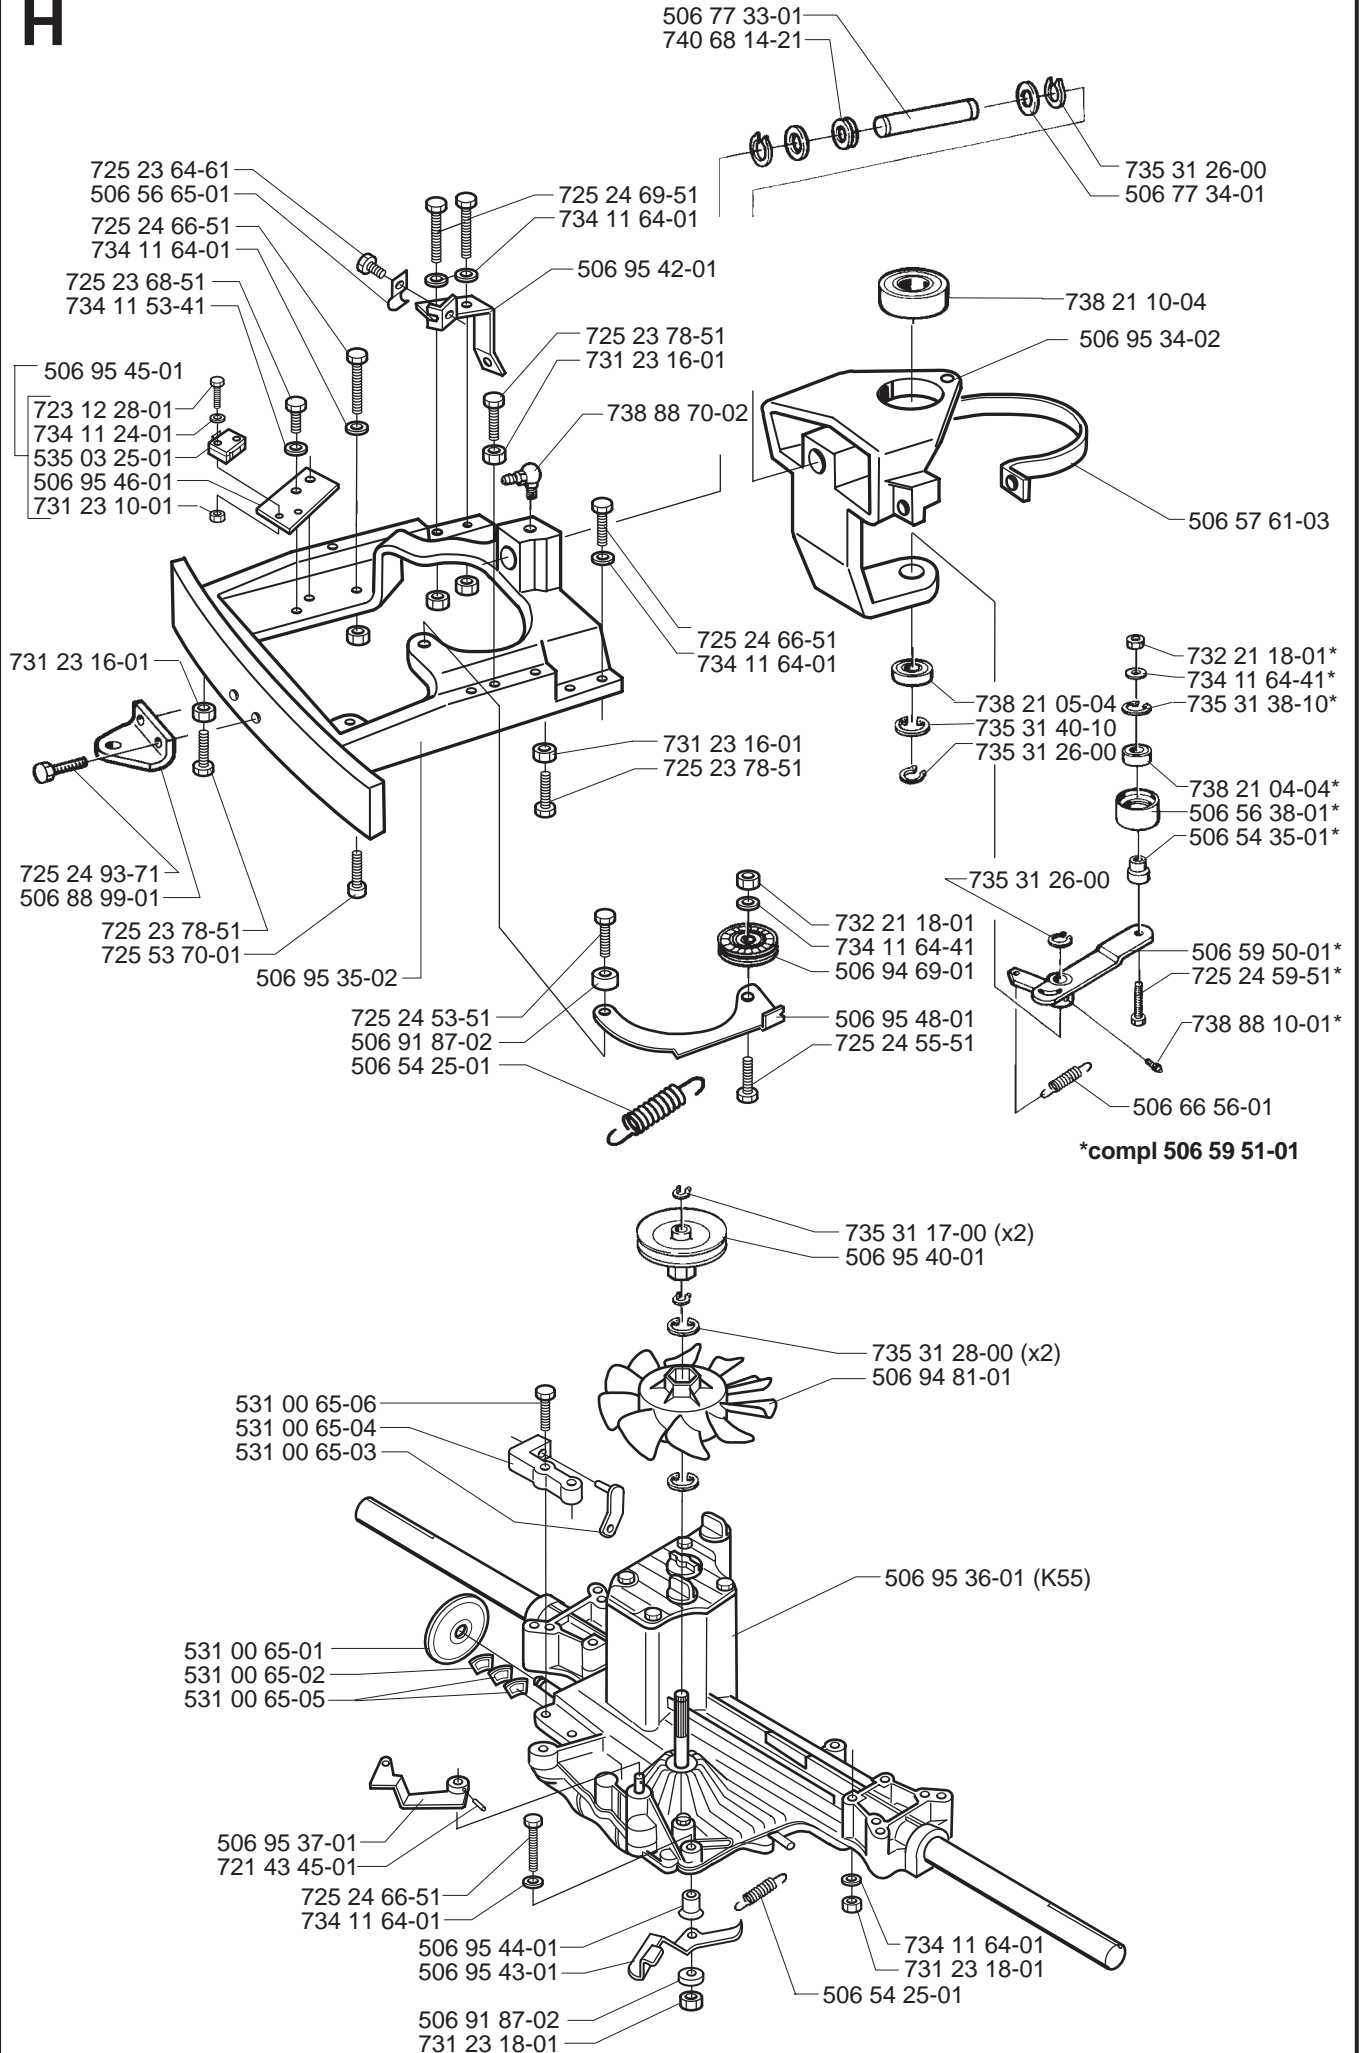

FRM 13 Automatic

Spare parts
Ersatzteile
Pièces détachées
Reserve onderdelen
Repuestos
Reservdelar

A

B

*compl 506 99 46-02

D

E

F

G

I

H

J**K****L**

M

N

XXX XX XX-XX = New part

O**P****Q**