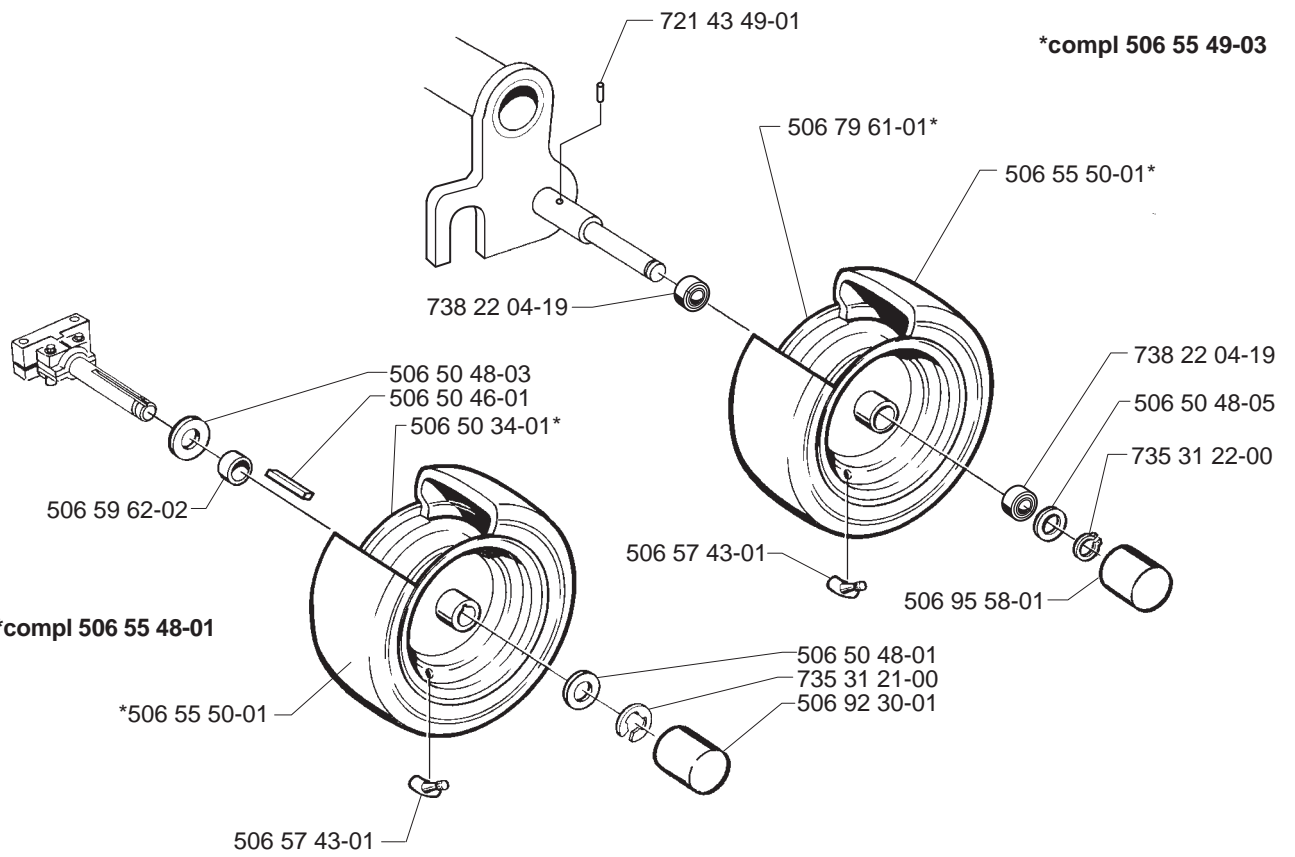

FRM 13 Automatic

Spare parts
Ersatzteile
Pièces détachées
Reserve onderdelen
Repuestos
Reservdelar

A

B

*compl 506 99 46-02

D

E

F