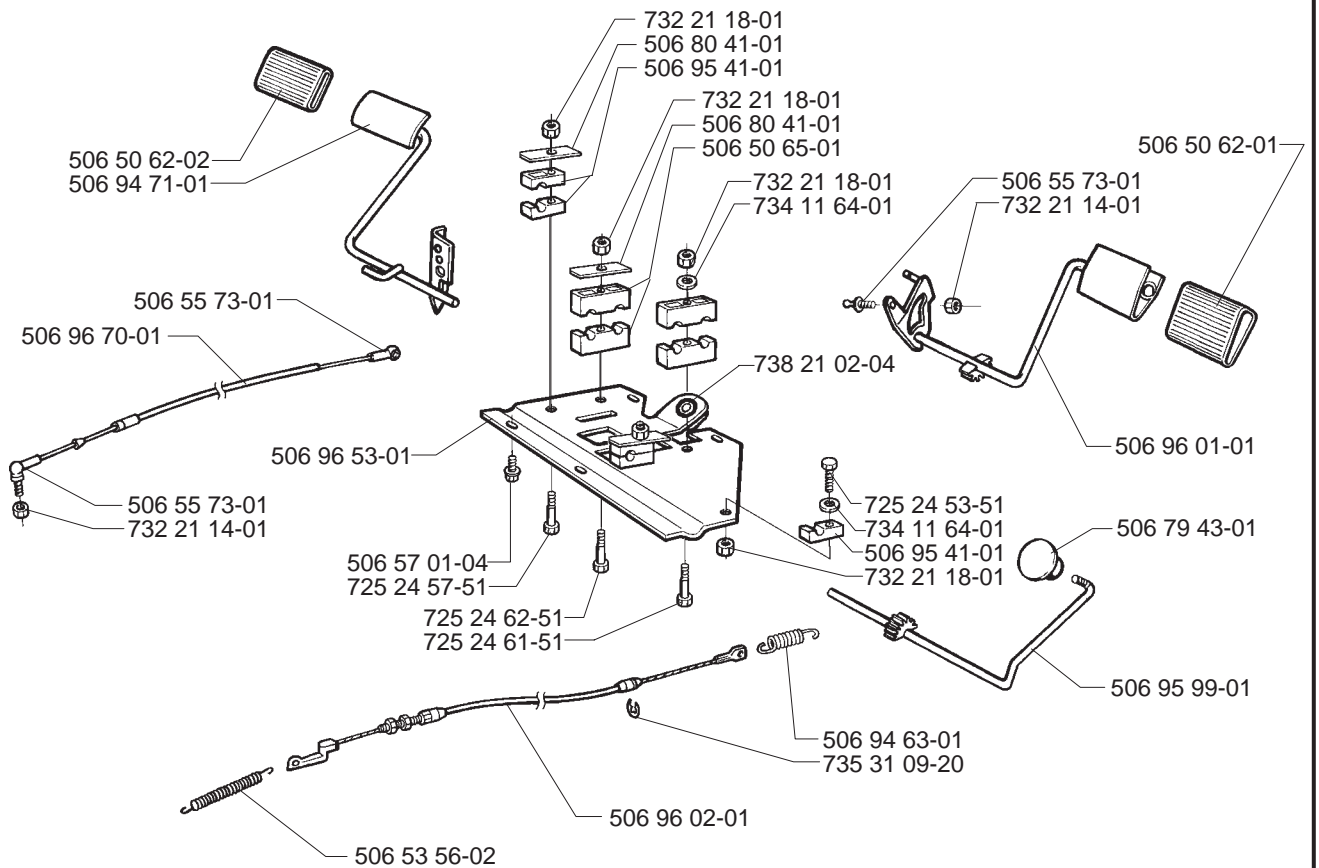

FRM 13 Automatic

Spare parts
Ersatzteile
Pièces détachées
Reserve onderdelen
Repuestos
Reservdelar

A

B

*compl 506 99 46-02

D

E

F

G

I

H

J**K****L**

M

N

XXX XX XX-XX = New part

O**P****Q**