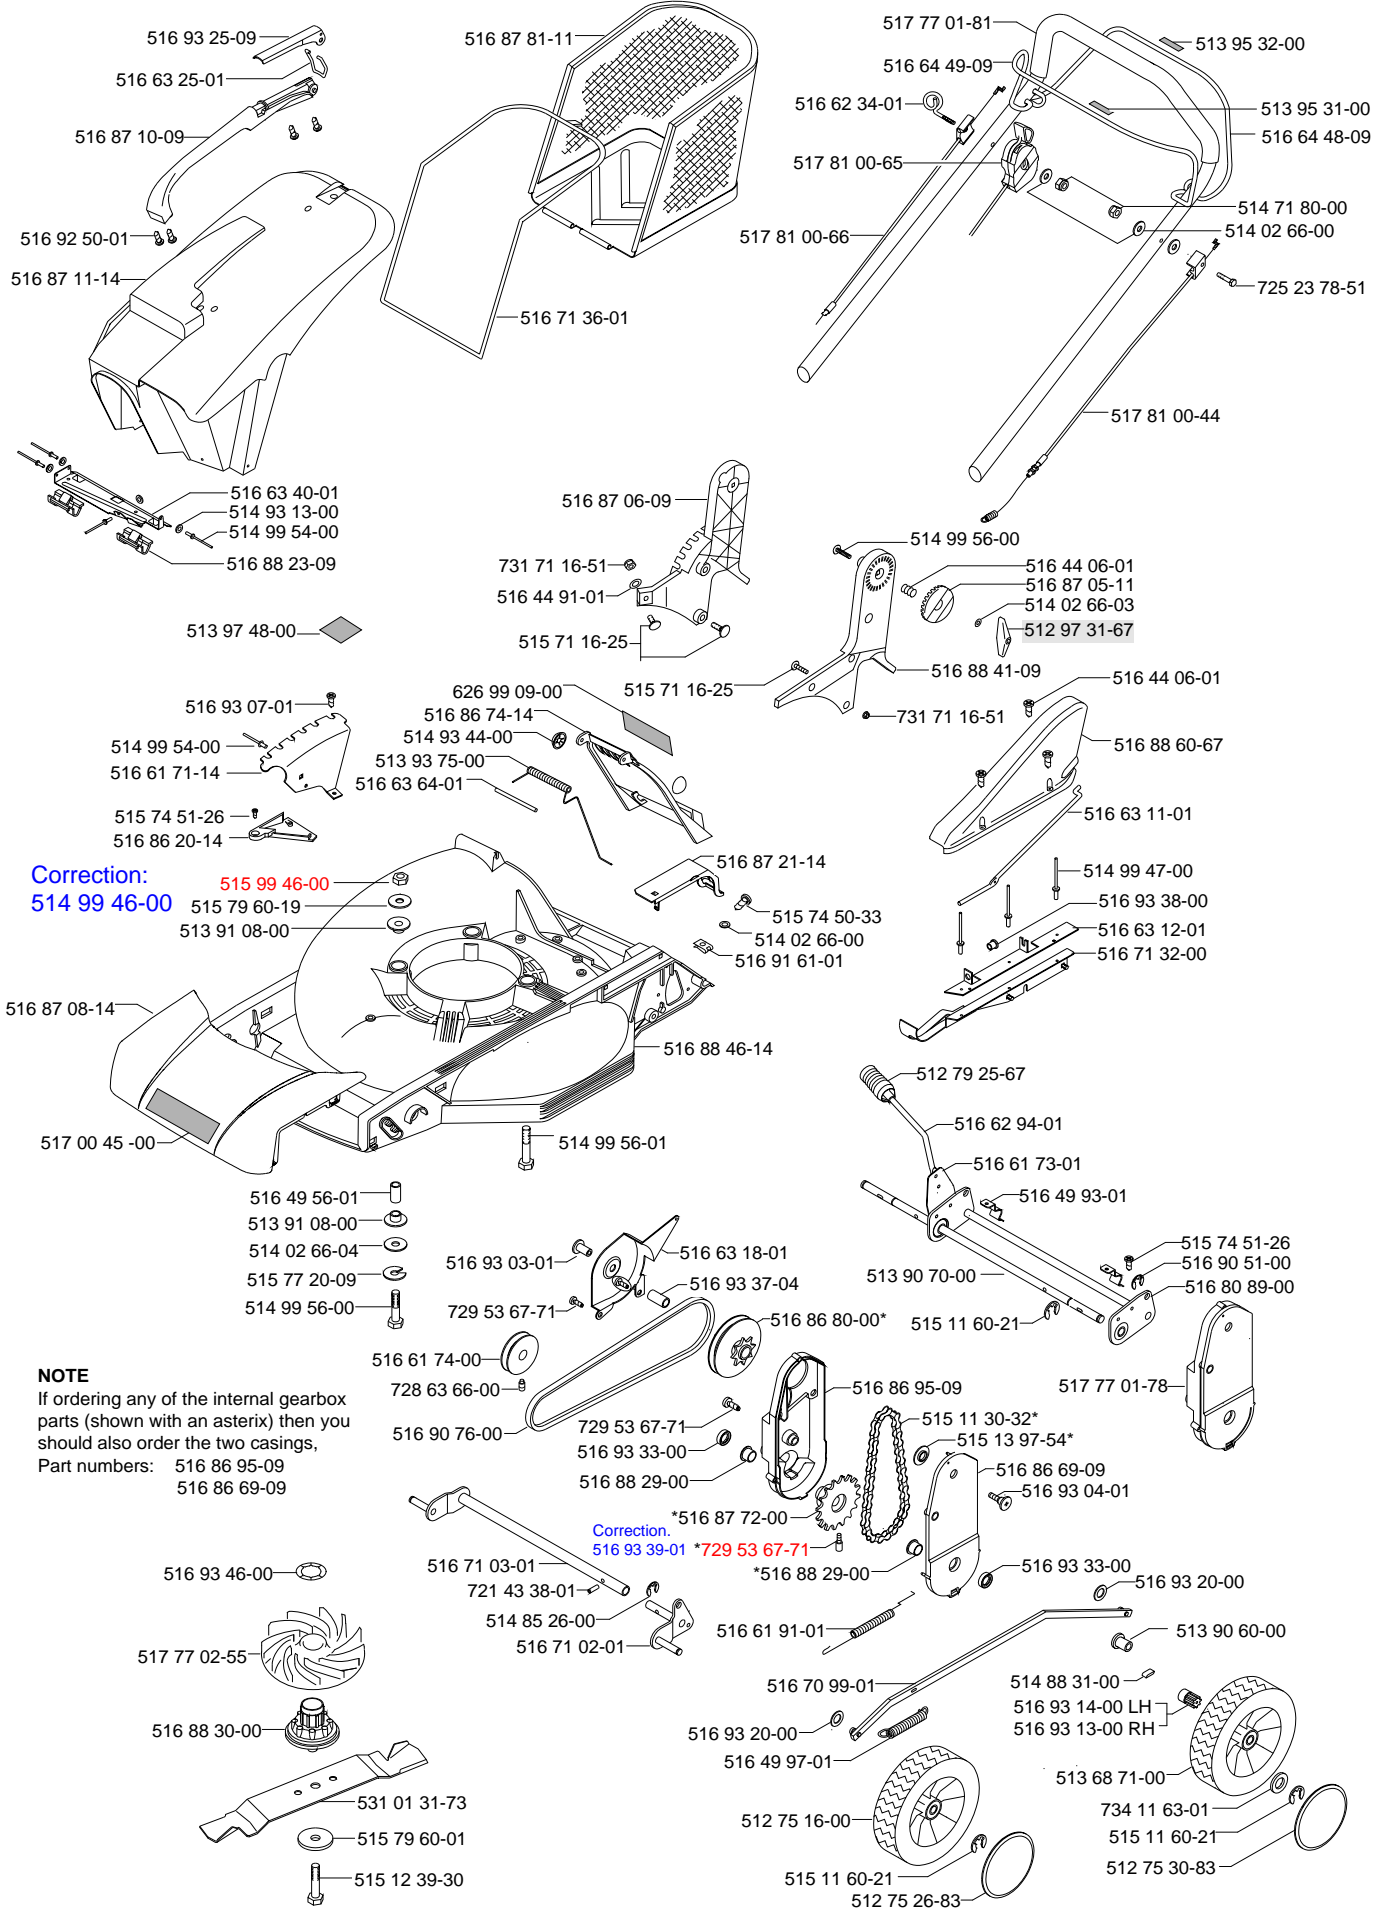

**Jonsered**

**IPL, 500RDSV, 1999-02, 106 24 90-70**

# 500RDSV

**Spare parts**

**Ersatzteile**

**Pièces détachées**

**Reserve onderdelen**

**Repuestos**

**Reservdelar**

Engine Type Quattro 40 10A982-1019-82

**Correction:**  
514 99 46-00  
515 99 46-00

**NOTE**  
If ordering any of the internal gearbox parts (shown with an asterisk) then you should also order the two casings, Part numbers: 516 86 95-09 516 86 69-09