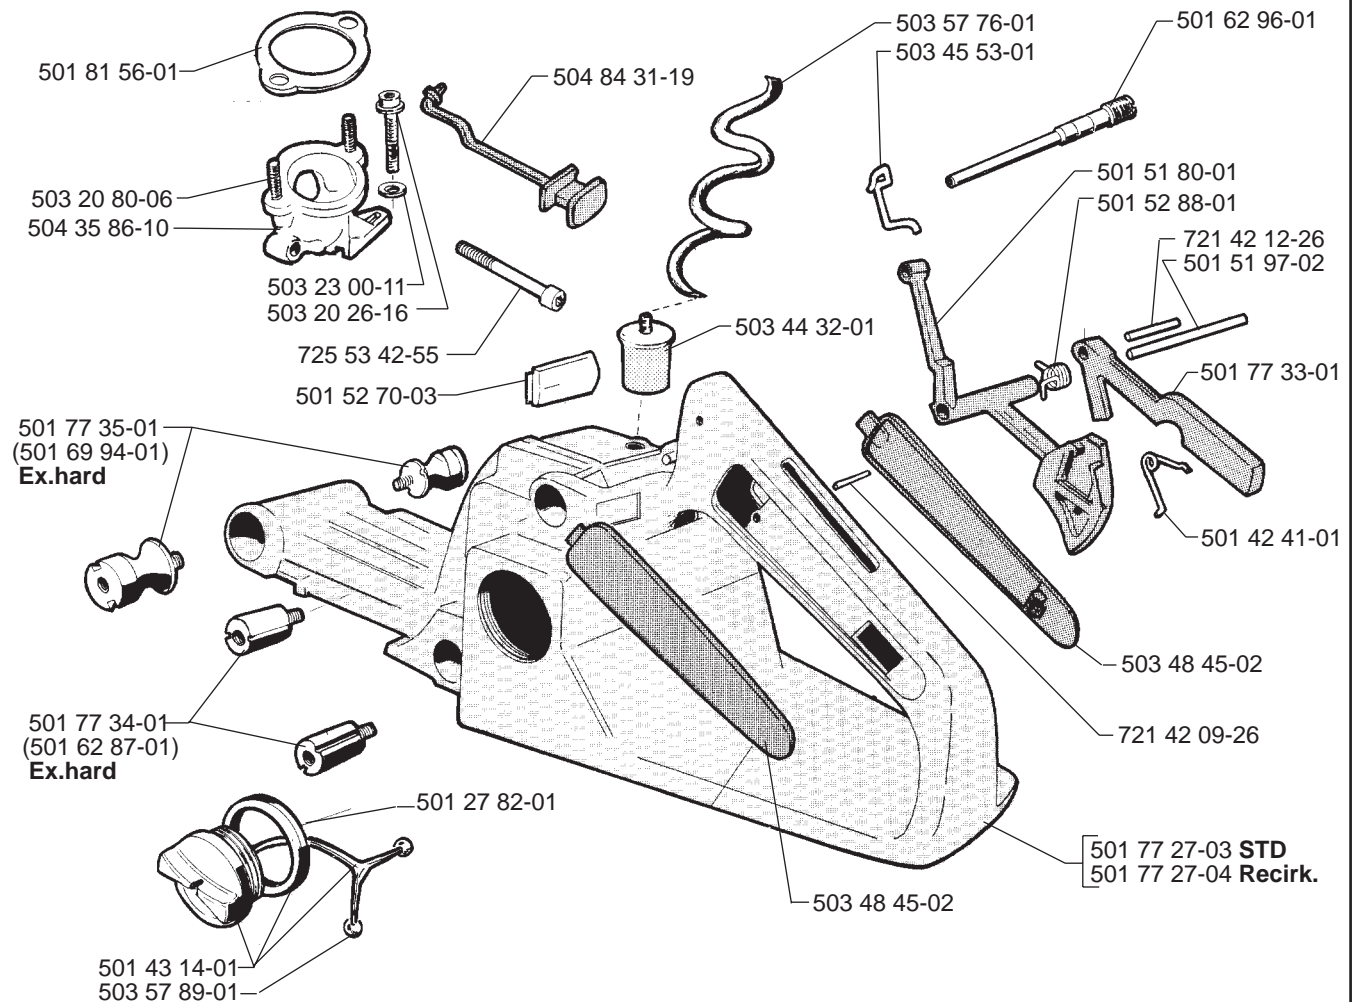

Jonsered

IPL, 630, 1999-02, 106 25 72-61

630

Spare parts

Replaces

Ersatzteile

Ersetzt

Pièces détachées

A**D**

B**E**

compl. 503 61 33-71

C

*compl. 501 51 25-01

F

G

compl. 503 28 03-14 HS 256-A

* 501 49 48-02
Packinssats
Set of gaskets
Dichtungssatz
Jeu de joints
Juego de Juntas

H

*compl. 503 55 85-01

I

13"-16" 501 83 44-02
18"-22" 501 83 44-05

503 44 57-01
503 59 08-01

**Recirkulation
Carburator**
*503 28 03-15

From 1170001-4270001

compl 501 77 82-02

503 23 00-08
503 22 10-02

L

From 0120010 - 4350000

*compl 503 60 00-01

Up to 7460001

MODEL NUMBER 630