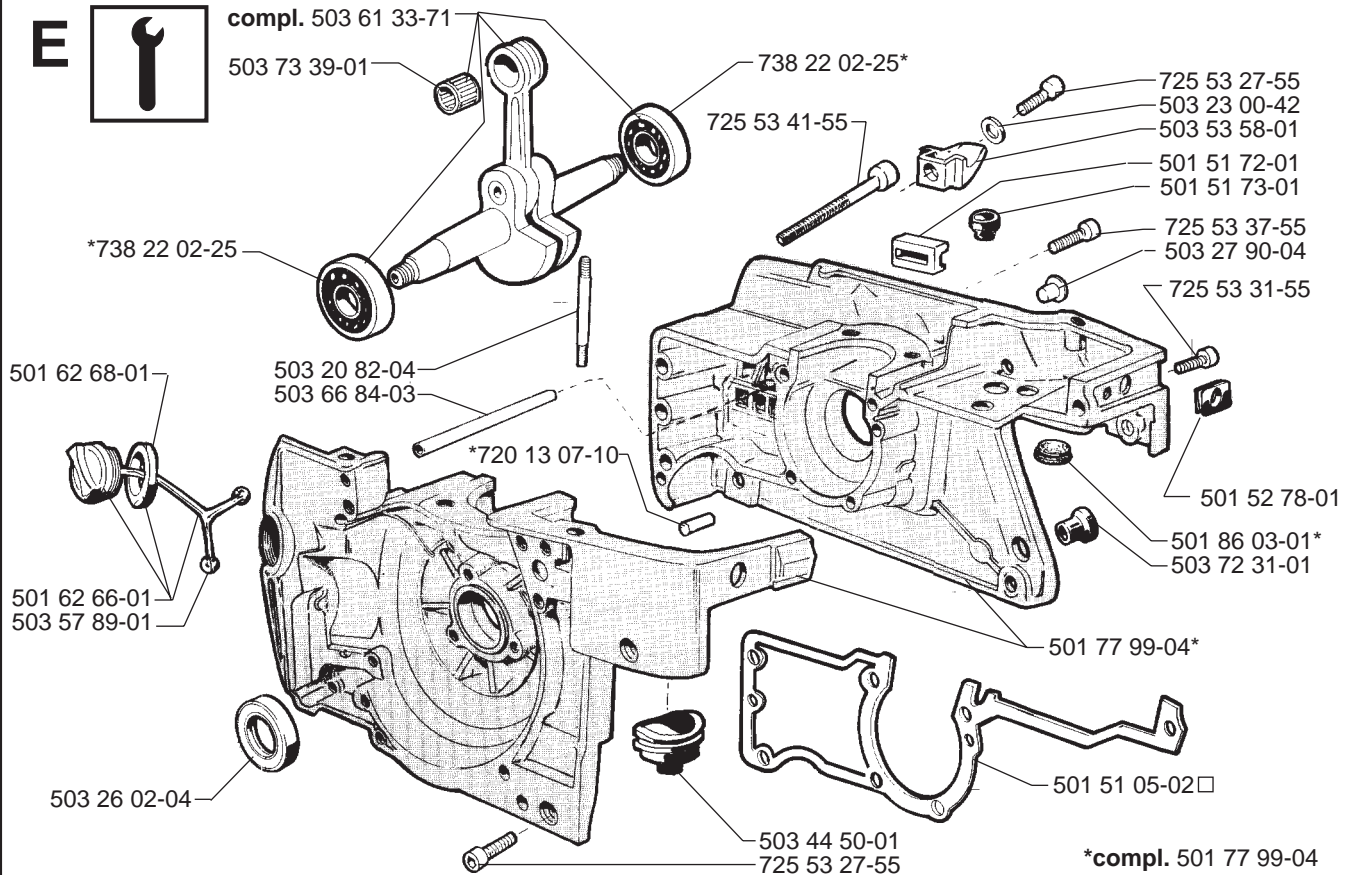

E

compl. 503 61 33-71