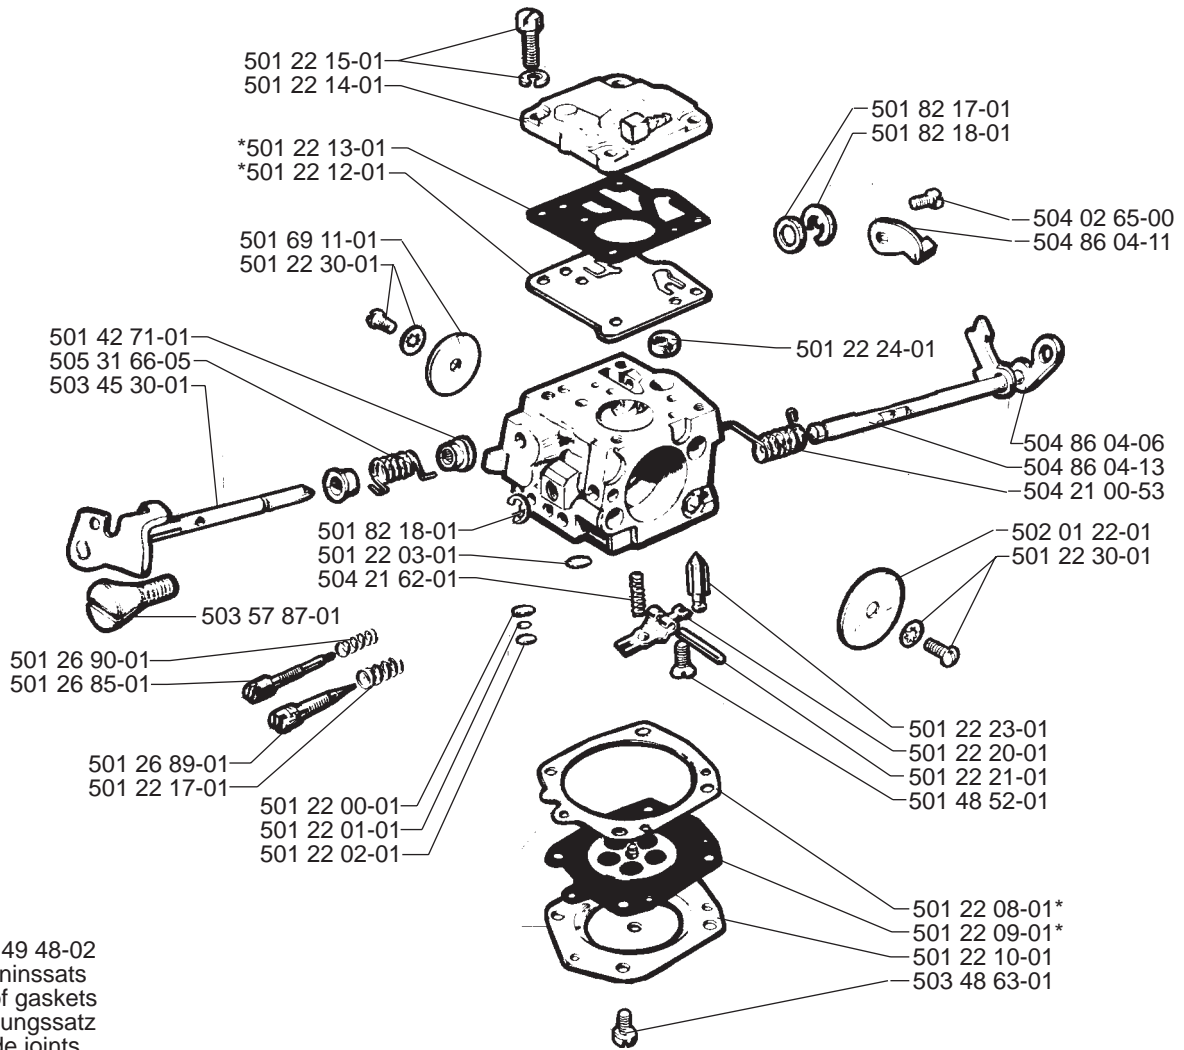

Jonsered

IPL, 630, 1999-02, 106 25 72-61

630

Spare parts

Replaces

Ersatzteile

Ersetzt

Pièces détachées

A**D**

B**E**

compl. 503 61 33-71

C

*compl. 501 51 25-01

F

G

compl. 503 28 03-14 HS 256-A

* 501 49 48-02
Packinssats
Set of gaskets
Dichtungssatz
Jeu de joints
Juego de Juntas

H

*compl. 503 55 85-01

I

13"-16" 501 83 44-02
18"-22" 501 83 44-05

503 44 57-01
503 59 08-01

**Recirkulation
Carburator**
*503 28 03-15