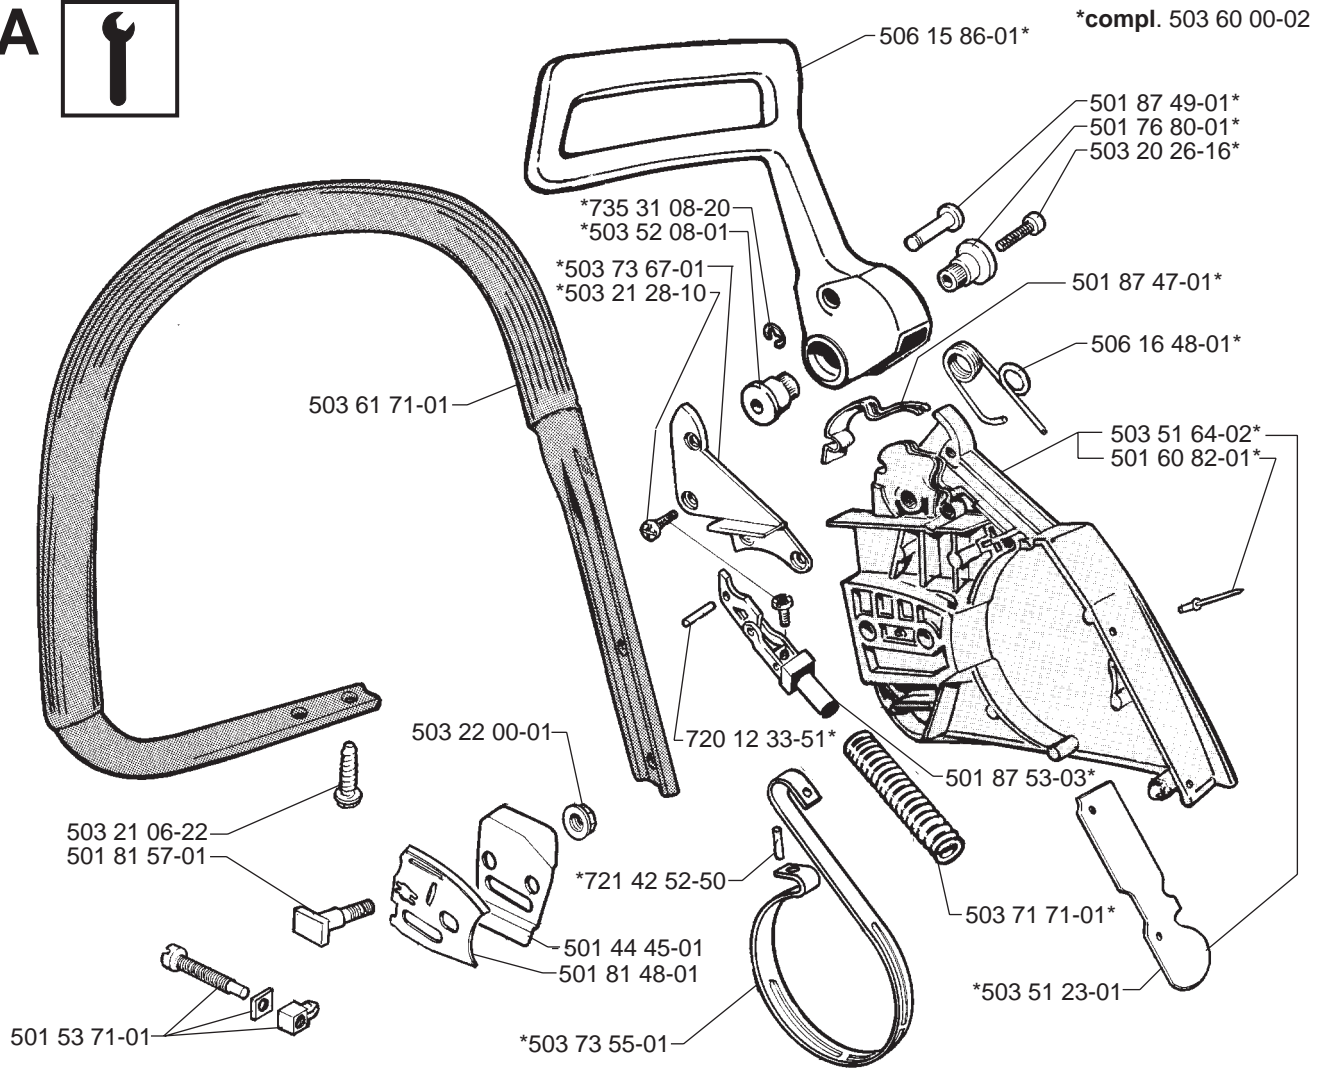

Jonsered

IPL, 630, 1999-02, 106 25 72-61

630

Spare parts

Replaces

Ersatzteile

Ersetzt

Pièces détachées

Remplace

Reserve onderdelen

Vervangt

Repuestos

Reemplaza

Reservdelar

Ersätter

108 07 05-60

A**D**

B**E**

compl. 503 61 33-71

C

*compl. 501 51 25-01

F

G

compl. 503 28 03-14 HS 256-A

From 1170001-4270001

compl 501 77 82-02

503 23 00-08
503 22 10-02

L

From 0120010 - 4350000

*compl 503 60 00-01

Up to 7460001

MODEL NUMBER 630