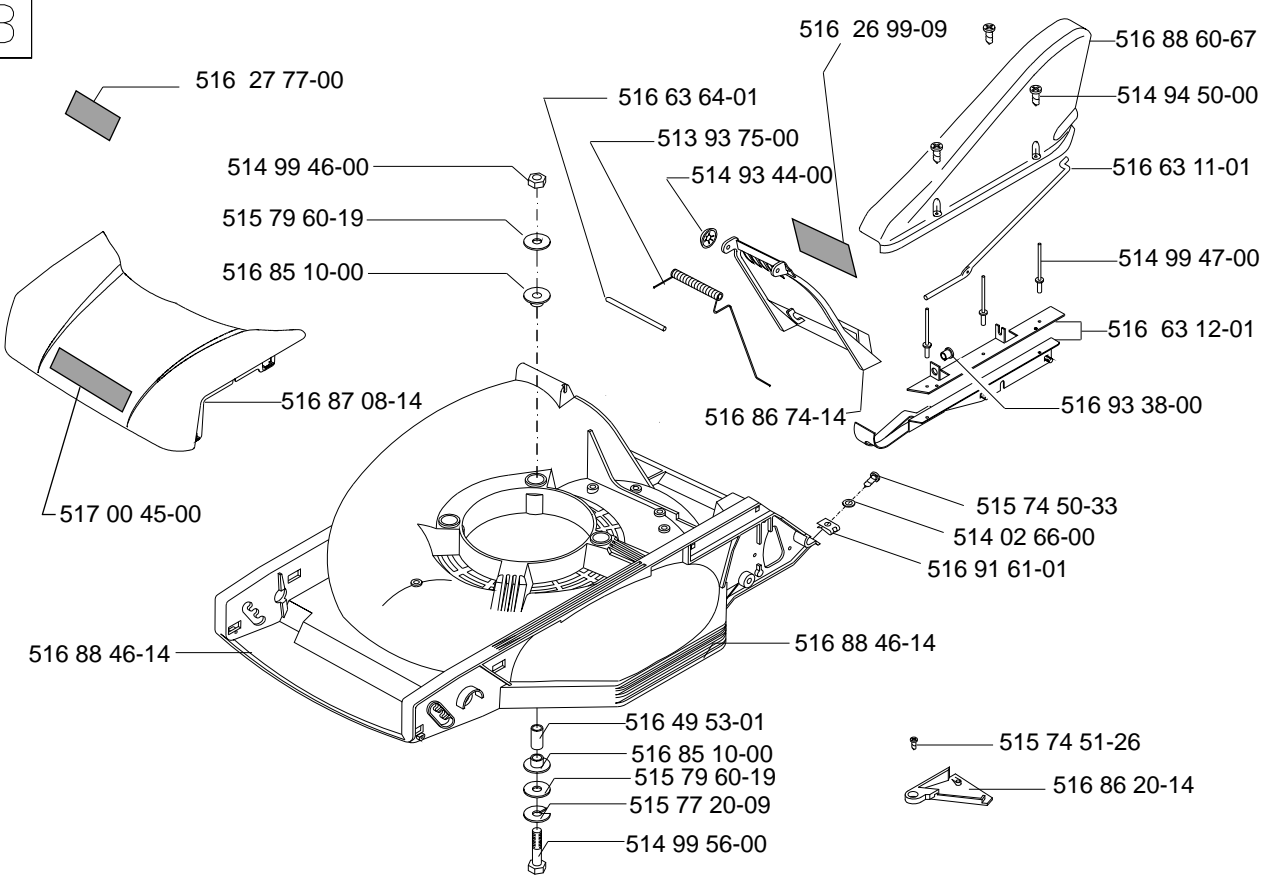

**Jonsered**

IPL, 500 RDSV, 1998-05, 106 24 90-64

# 500 RDSV

**Spare parts**

**Ersatzteile**

**Pièces détachées**

**Reserve onderdelen**

**Repuestos**

**Reservdelar**

**JONSERED 500RDSV - 9644657-47**  
**JONSERED 500RDSV + CAT- 9644658-47**

A

B

**JONSERED 500RDSV - 9644657-47**  
**JONSERED 500RDSV + CAT- 9644658-47**

C

D

**JONSERED 500RDSV - 9644657-47**  
**JONSERED 500RDSV + CAT- 9644658-47**

E

F