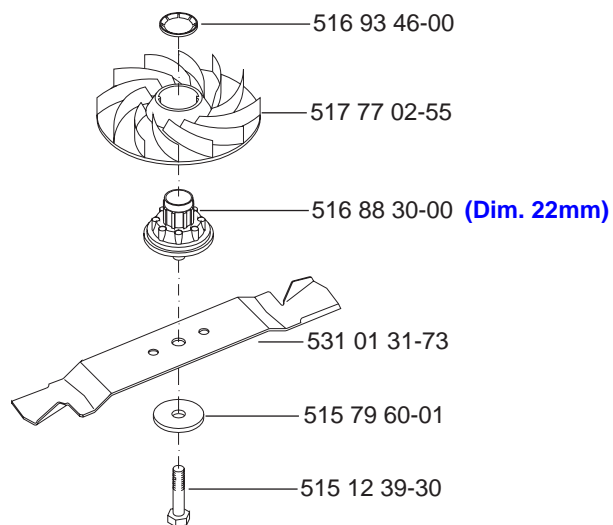

# 500 RDSV

**Spare parts**

**Ersatzteile**

**Pièces détachées**

**Reserve onderdelen**

**Repuestos**

**Reservdelar**

**JONSERED 500RDSV - 9644657-47**  
**JONSERED 500RDSV + CAT- 9644658-47**

A

B

**JONSERED 500RDSV - 9644657-47**  
**JONSERED 500RDSV + CAT- 9644658-47**

C

D

**JONSERED 500RDSV - 9644657-47**  
**JONSERED 500RDSV + CAT- 9644658-47**

E

F