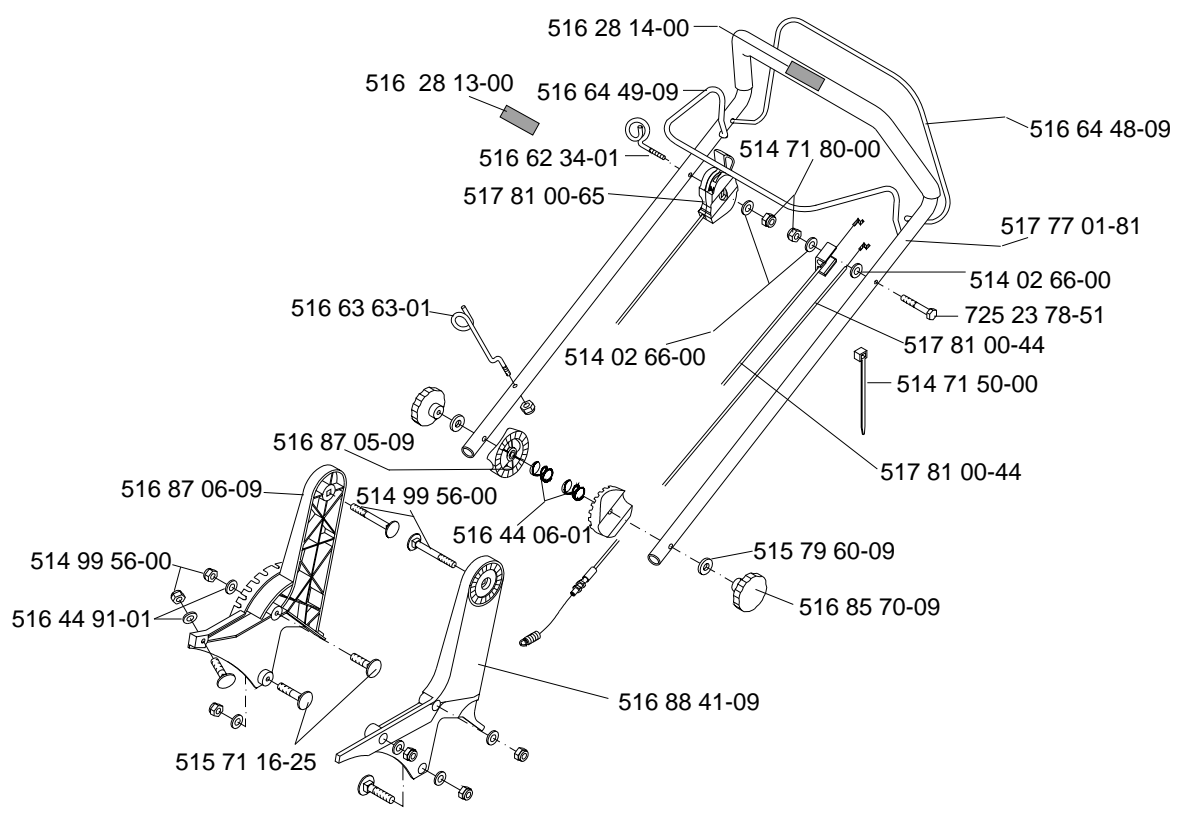

**Jonsered**

IPL, 500 RDSV, 1998-05, 106 24 90-64

# 500 RDSV

**Spare parts**

**Ersatzteile**

**Pièces détachées**

**Reserve onderdelen**

**Repuestos**

**Reservdelar**

**JONSERED 500RDSV - 9644657-47**  
**JONSERED 500RDSV + CAT- 9644658-47**

A

B

**JONSERED 500RDSV - 9644657-47**  
**JONSERED 500RDSV + CAT- 9644658-47**

C

D

**JONSERED 500RDSV - 9644657-47**  
**JONSERED 500RDSV + CAT- 9644658-47**

E

F