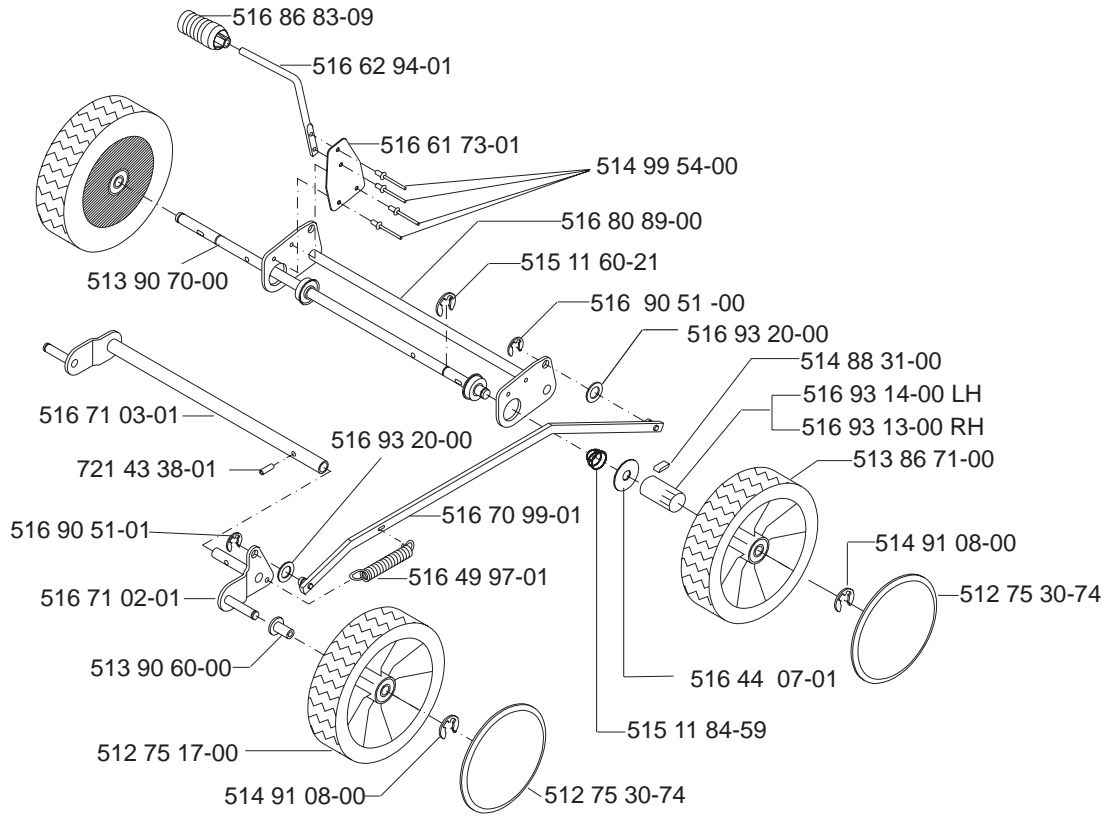

**Jonsered**

IPL, 500 RDSV, 1998-05, 106 24 90-64

# 500 RDSV

**Spare parts**

**Ersatzteile**

**Pièces détachées**

**Reserve onderdelen**

**Repuestos**

**Reservdelar**

**JONSERED 500RDSV - 9644657-47**  
**JONSERED 500RDSV + CAT- 9644658-47**

A

B

**JONSERED 500RDSV - 9644657-47**  
**JONSERED 500RDSV + CAT- 9644658-47**

C

D

**JONSERED 500RDSV - 9644657-47**  
**JONSERED 500RDSV + CAT- 9644658-47**

E

F