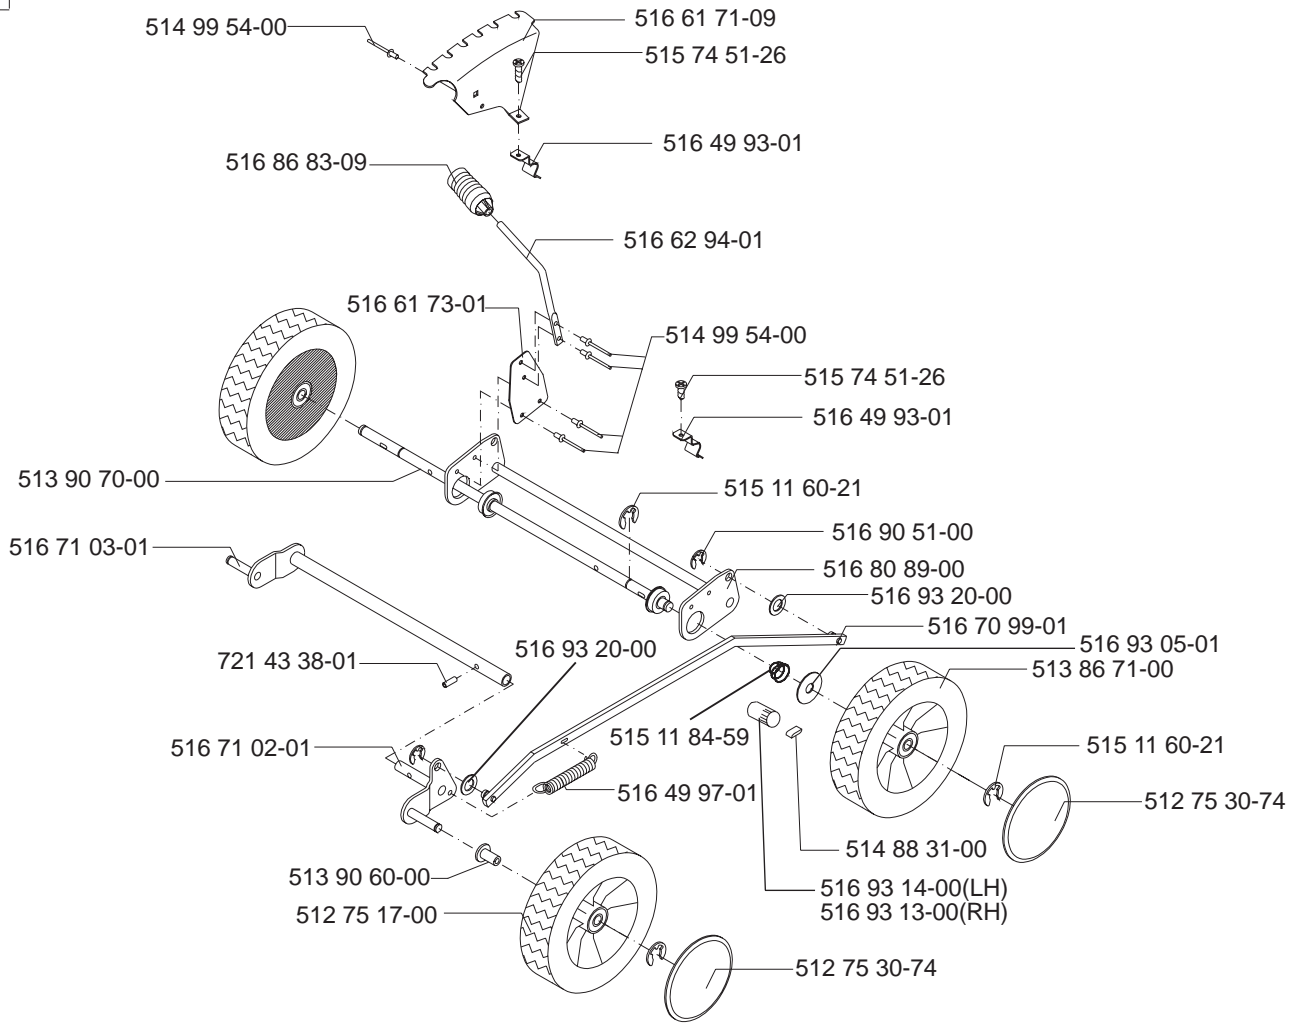

Jonsered

IPL, 500 RD, 1998-05, 106 24 90-62

500 RD

Spare parts

Ersatzteile

Pièces détachées

Reserve onderdelen

Repuestos

Reservdelar

JONSERED 500RD 9644655-47

C

D

**JONSERED 500RD
9644655-47**

E

F