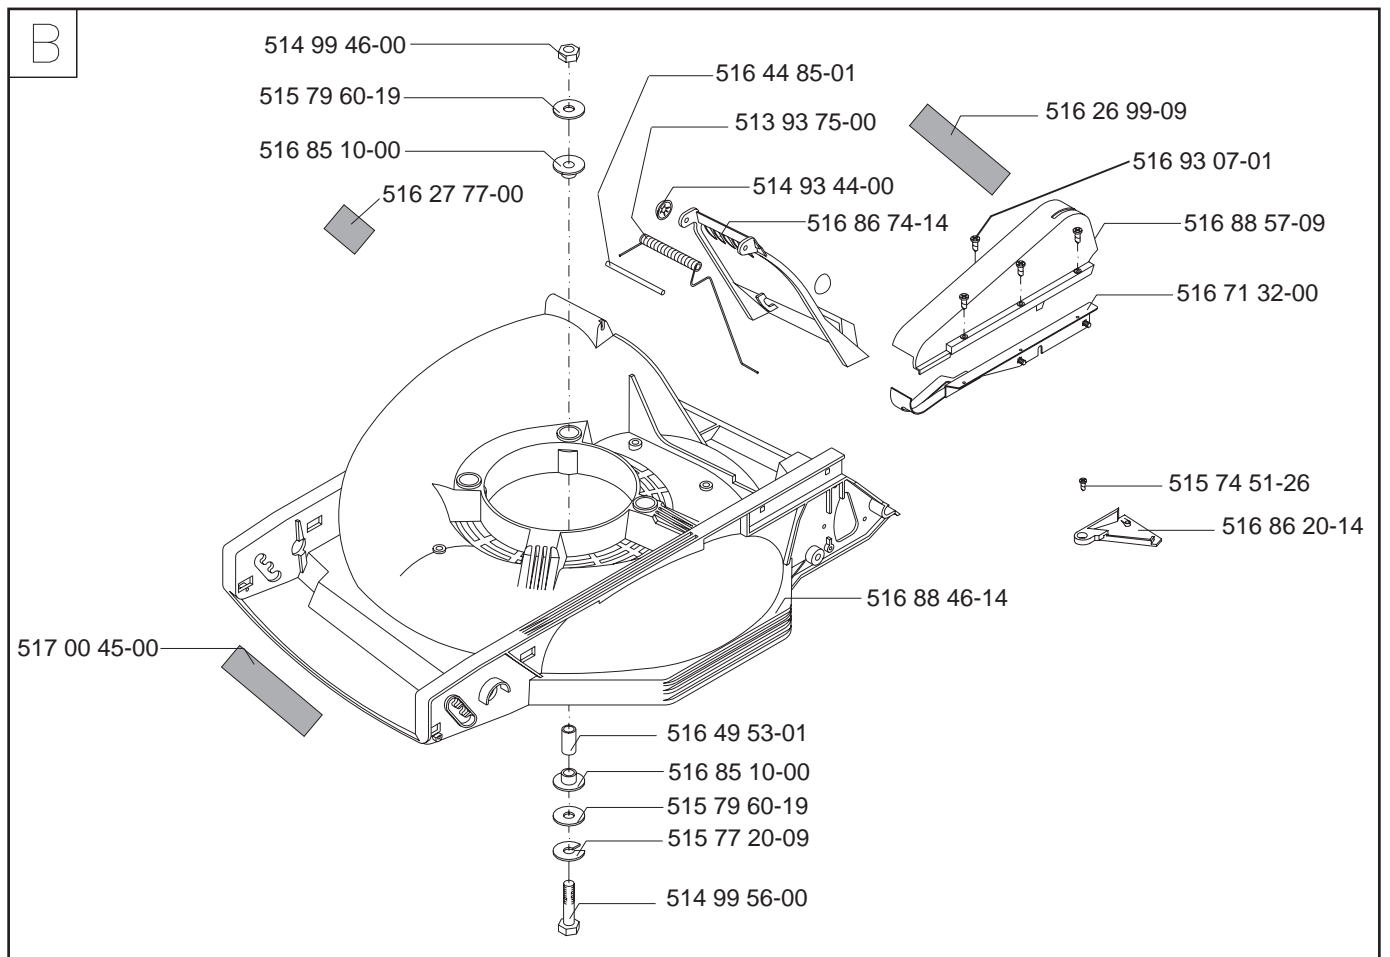

Jonsered

IPL, 500 RD, 1998-05, 106 24 90-62

500 RD

Spare parts

Ersatzteile

Pièces détachées

Reserve onderdelen

Repuestos

Reservdelar

JONSERED 500RD 9644655-47

C

D

**JONSERED 500RD
9644655-47**

E

F