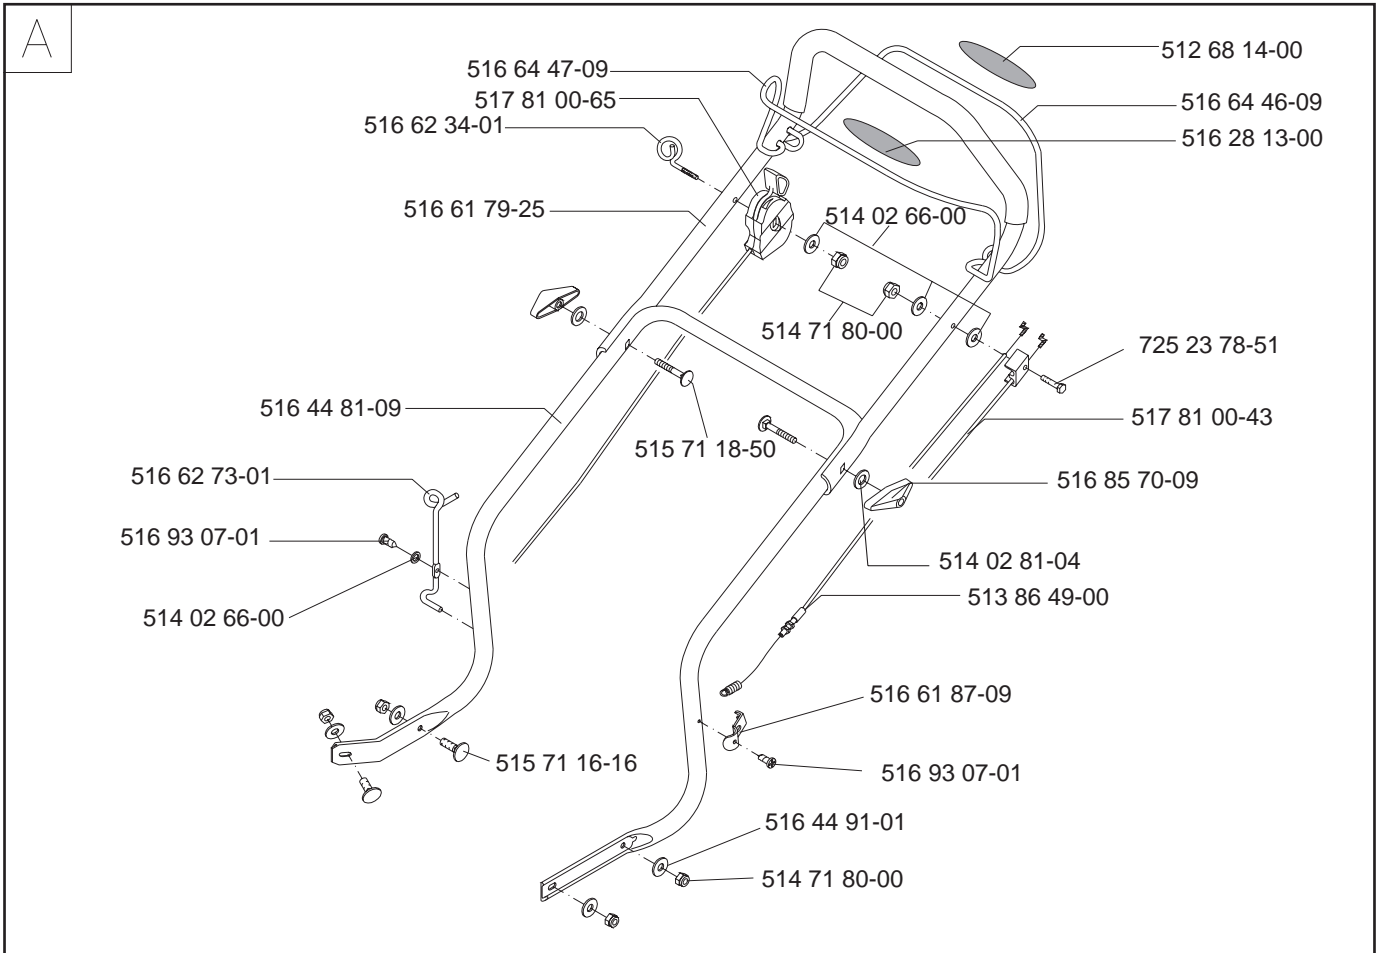

Jonsered

IPL, 500 RD, 1998-05, 106 24 90-62

500 RD

Spare parts

Ersatzteile

Pièces détachées

Reserve onderdelen

Repuestos

Reservdelar

JONSERED 500RD 9644655-47

C

D

**JONSERED 500RD
9644655-47**

E

F