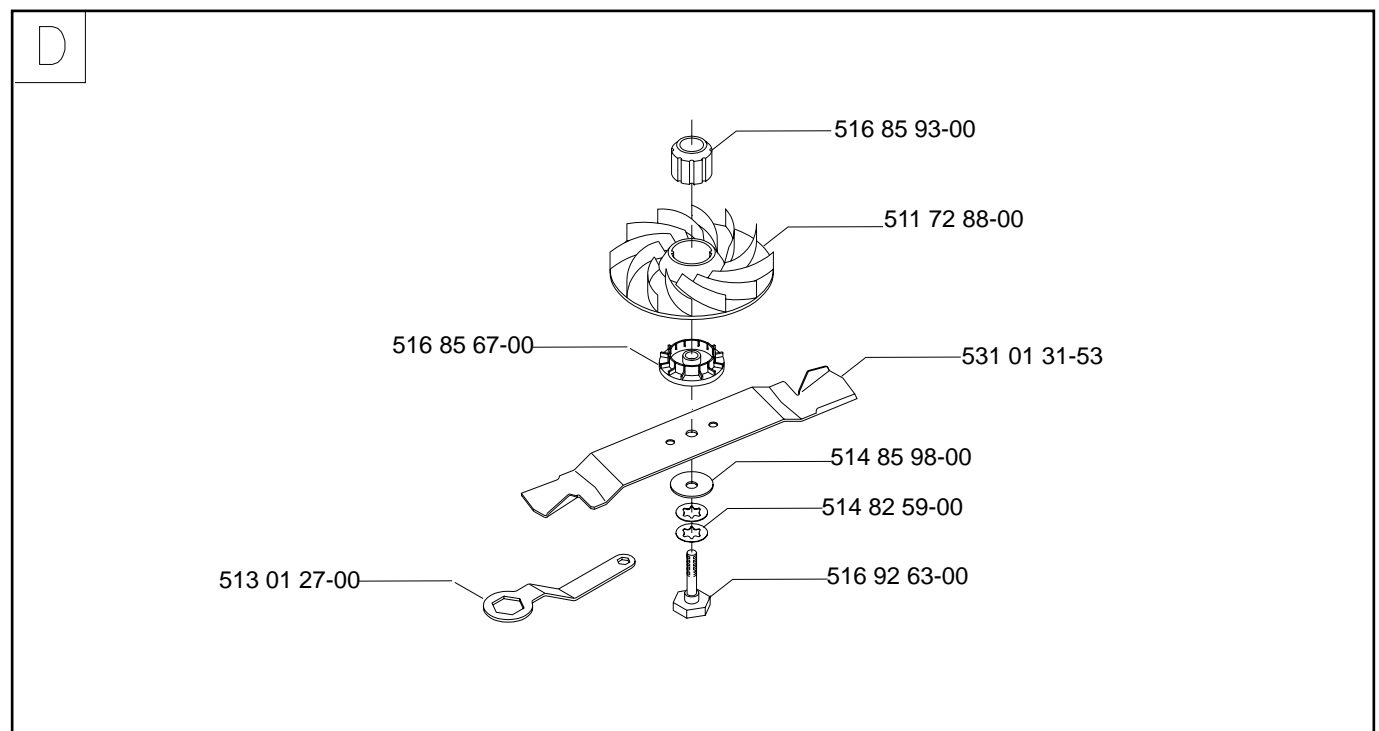

Jonsered

IPL, 500 EL, 1998-05, 106 24 90-66

500 EL

Spare parts

Ersatzteile

Pièces détachées

Reserve onderdelen

Repuestos

Reservdelar

JONSERED 500EL
9947315-20

A

B

JONSERED 500EL
9947315-20

JONSERED 500EL
9947315-20

E

F