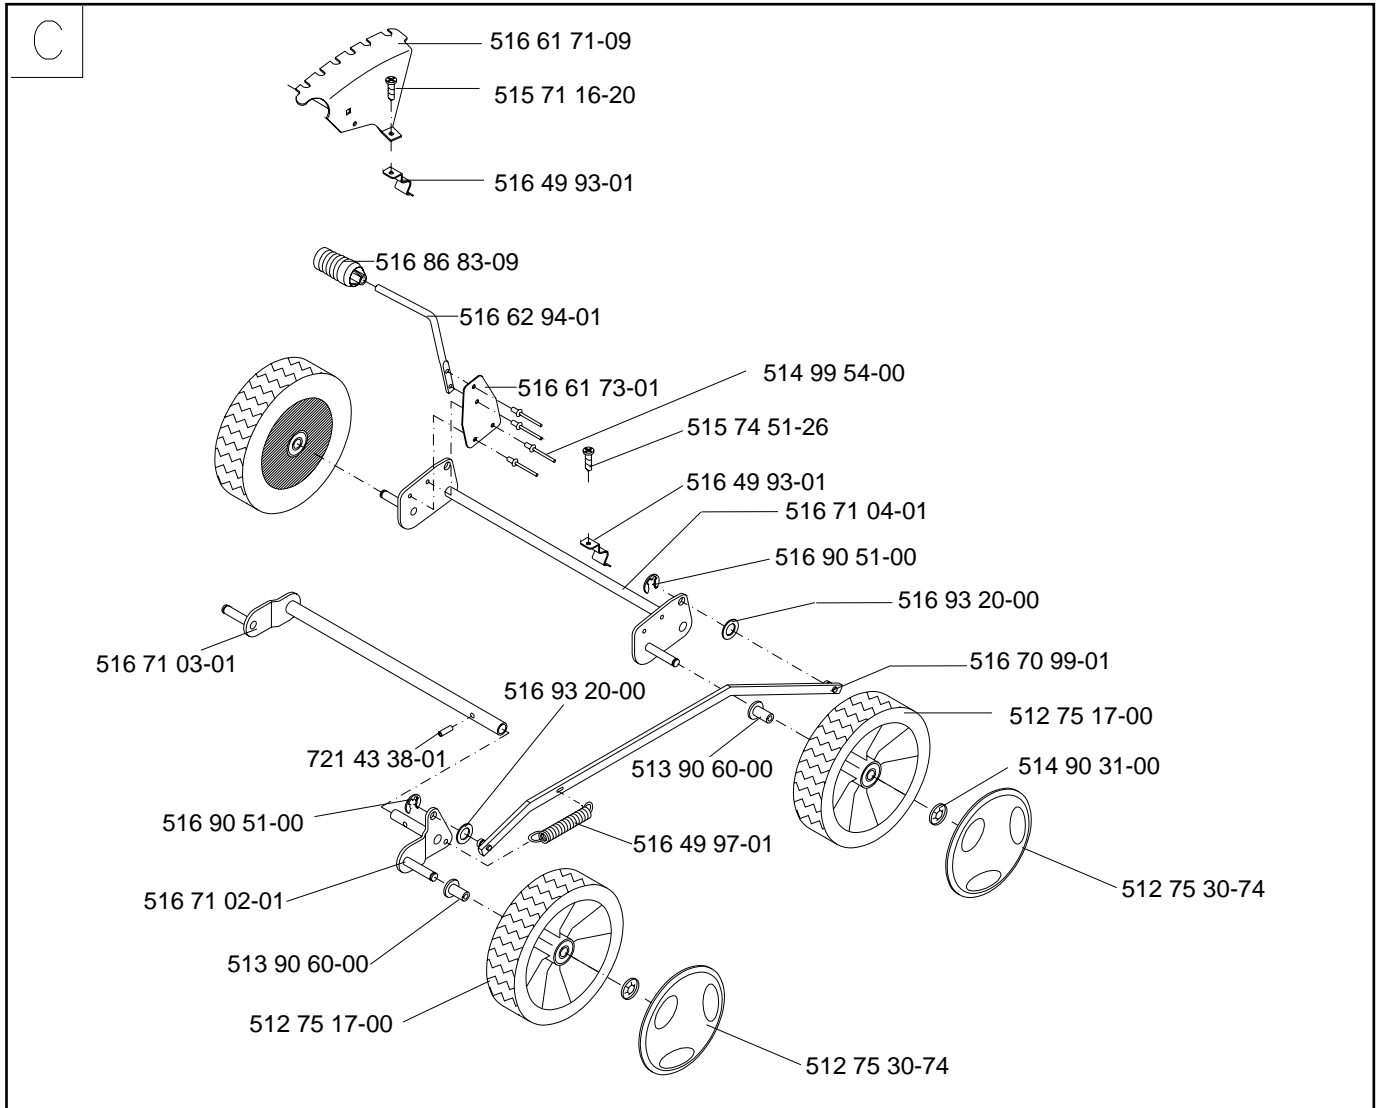

Jonsered

IPL, 500 EL, 1998-05, 106 24 90-66

500 EL

Spare parts

Ersatzteile

Pièces détachées

Reserve onderdelen

Repuestos

Reservdelar

JONSERED 500EL
9947315-20

A

B

JONSERED 500EL
9947315-20

JONSERED 500EL
9947315-20

E

F