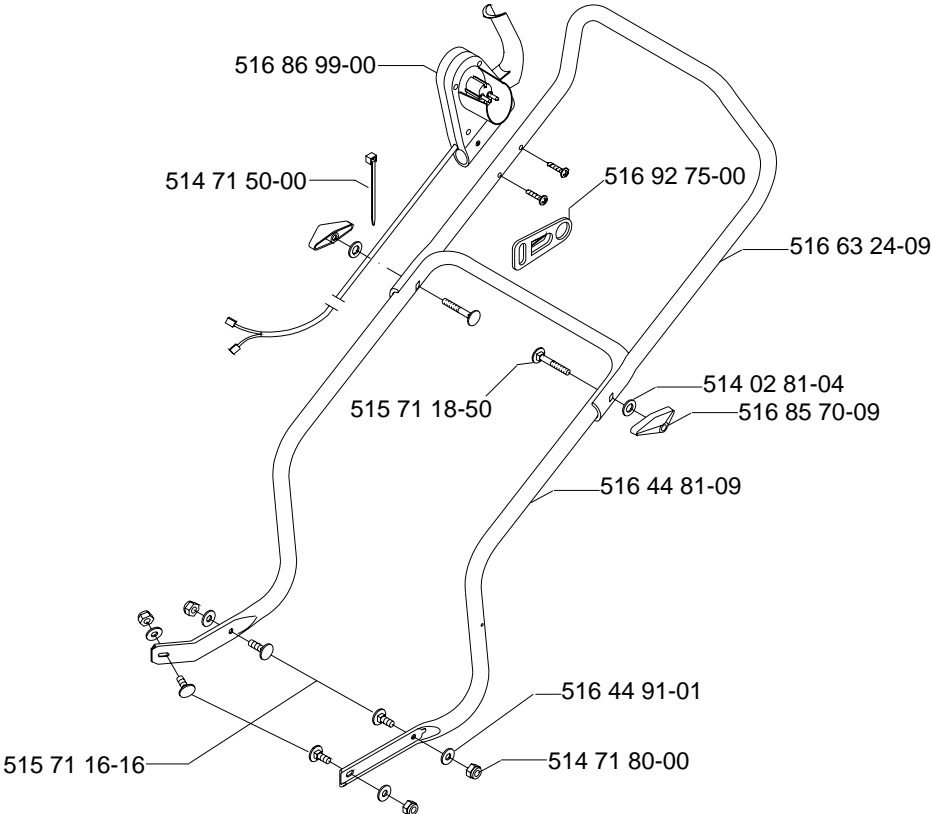

Jonsered

IPL, 500 EL, 1998-05, 106 24 90-66

500 EL

Spare parts

Ersatzteile

Pièces détachées

Reserve onderdelen

Repuestos

Reservdelar

JONSERED 500EL
9947315-20

A

B

JONSERED 500EL
9947315-20

JONSERED 500EL
9947315-20

E

F