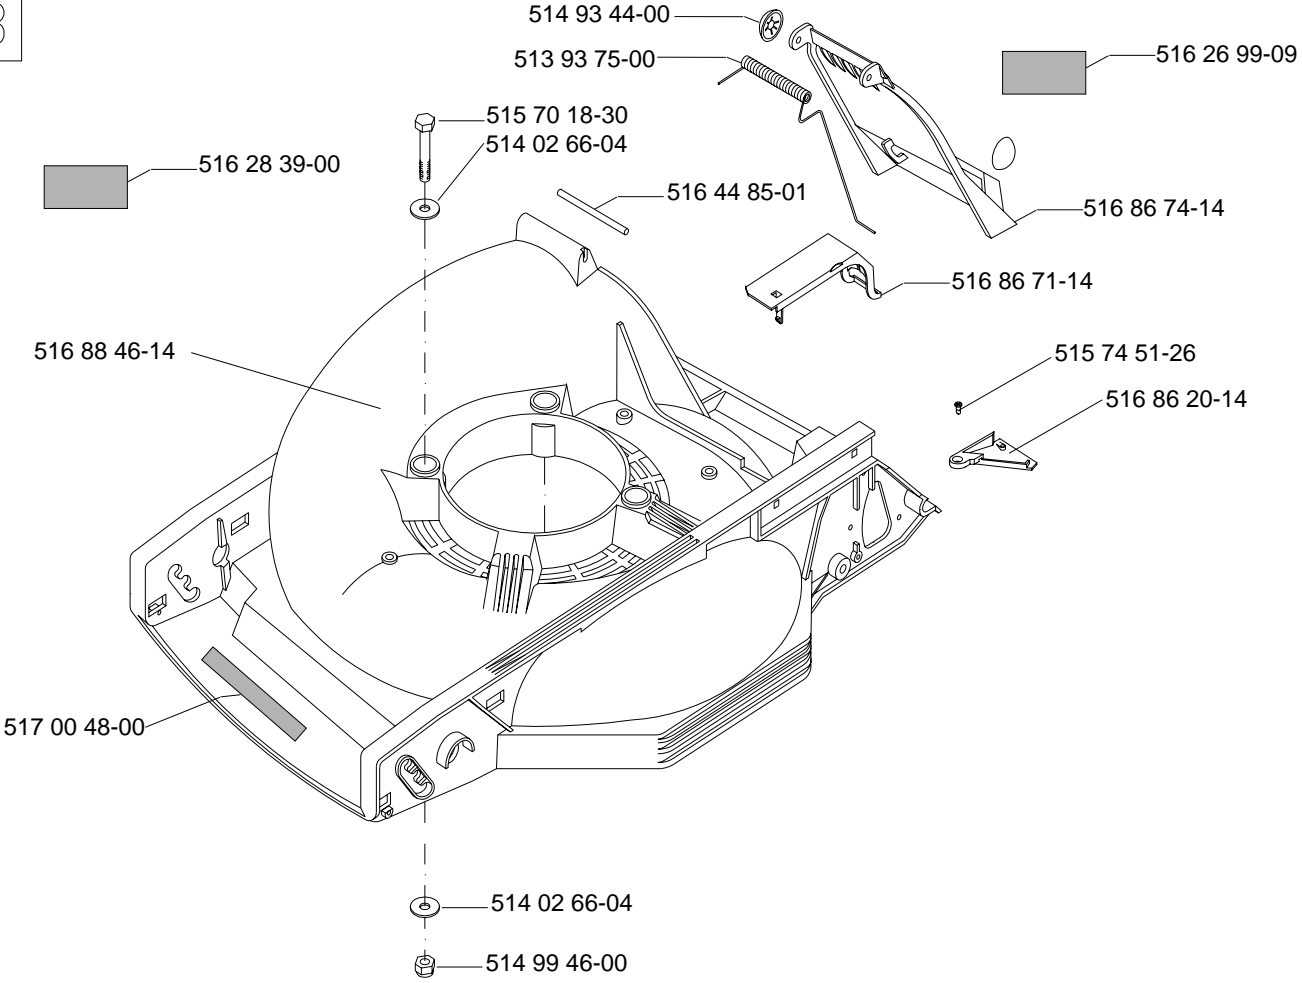

Jonsered

IPL, 500 EL, 1998-05, 106 24 90-66

500 EL

Spare parts

Ersatzteile

Pièces détachées

Reserve onderdelen

Repuestos

Reservdelar

JONSERED 500EL
9947315-20

A

B

JONSERED 500EL
9947315-20

JONSERED 500EL
9947315-20

E

F