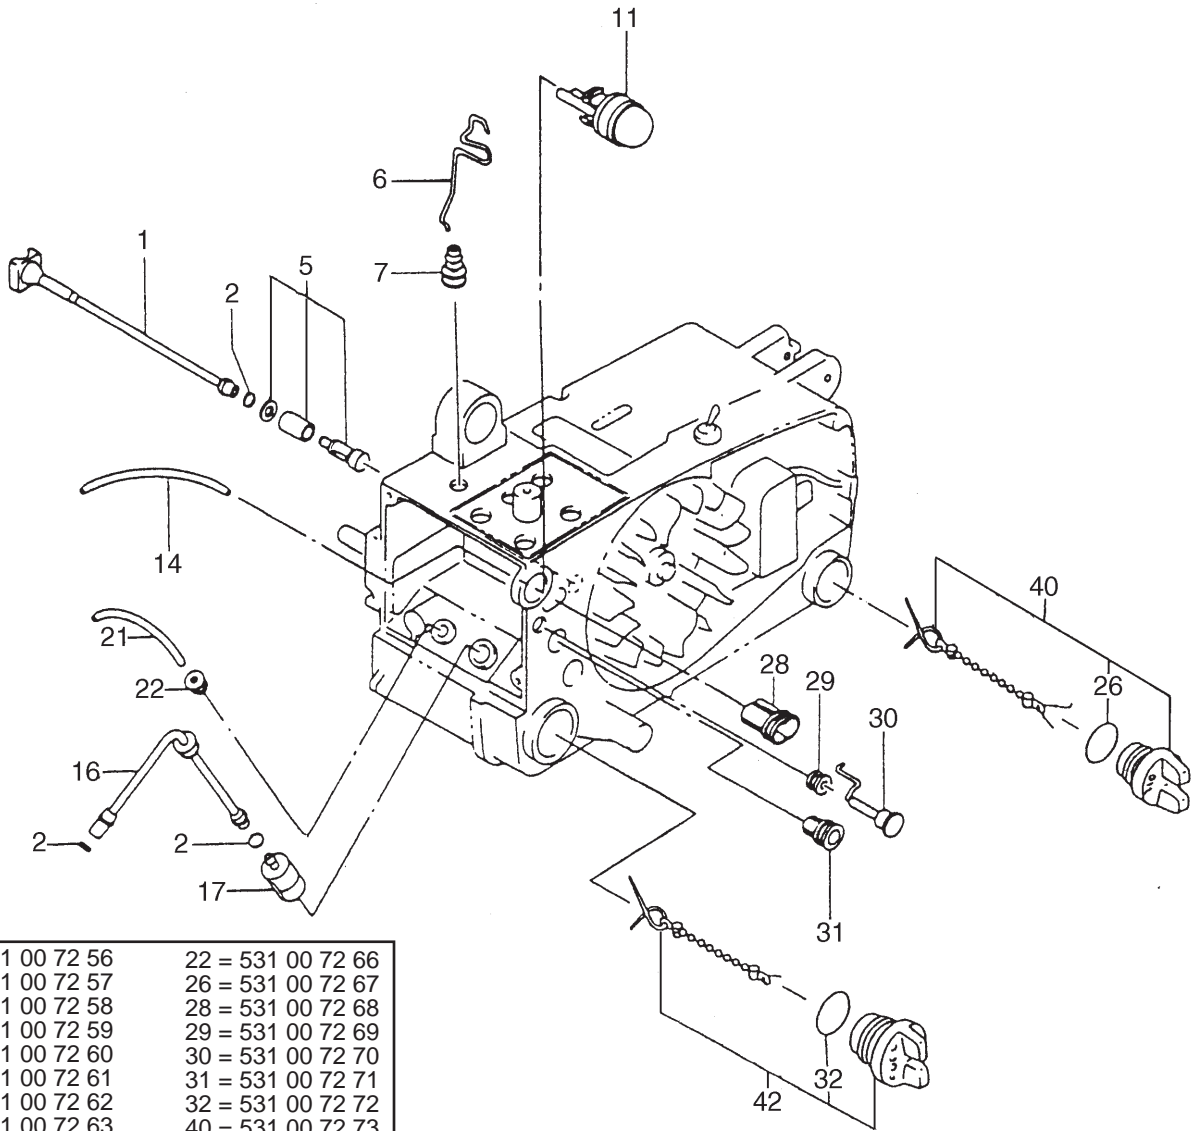

Jonsered

IPL, 2033, 1998-03, 108 24 97-61

2033

Spare parts

Ersatzteile

Pièces détachées

Reserve onderdelen

Repuestos

Reservdelar

A

1 = 531 00 72 56	22 = 531 00 72 66
2 = 531 00 72 57	26 = 531 00 72 67
5 = 531 00 72 58	28 = 531 00 72 68
6 = 531 00 72 59	29 = 531 00 72 69
7 = 531 00 72 60	30 = 531 00 72 70
11 = 531 00 72 61	31 = 531 00 72 71
14 = 531 00 72 62	32 = 531 00 72 72
16 = 531 00 72 63	40 = 531 00 72 73
17 = 531 00 72 64	42 = 531 00 72 74
21 = 531 00 72 65	

B

Walbro WT 404
compl. 531 00 72 42

*2 = 501 66 61 01
3 = 531 00 73 38
4 = 501 46 69 01
*5 = 504 13 09 06
*6 = 531 00 45 11
7 = 531 00 73 40
8 = 504 21 00 50
*9 = 505 52 01 27
10 = 505 31 67 17
11 = 531 00 73 39
*12 = 505 52 01 25
13 = 505 31 67 54
*14 = 531 00 45 12
*15 = 501 36 22 73
*16 = 503 11 70 01
17 = 501 46 87 01
18 = 505 52 01 05
19 = 502 10 24 01
20 = 531 00 73 42
22 = 531 00 73 43
23 = 531 00 73 41
24 = 504 21 00 49
25 = 503 10 87 01
26 = 531 00 73 37
27 = 503 79 95 01

*530 06 96 70 Repair kit

C

1 = 531 00 72 01	27 = 531 00 72 17
2 = 503 23 50 08	28 = 531 00 72 18
6 = 531 00 72 03	31 = 531 00 72 19
7 = 501 36 49 72	34 = 531 00 72 20
9 = 531 00 72 04	35 = 531 00 72 21
10 = 531 00 72 02	36 = 503 20 02 20
11 = 531 00 72 05	41 = 531 00 72 22
12 = 531 00 72 06	42 = 531 00 72 23
13 = 501 36 40 51	43 = 531 00 72 24
16 = 531 00 72 07	44 = 531 00 72 25
17 = 531 00 72 08	46 = 531 00 72 26
18 = 531 00 72 09	51 = 531 00 72 27
19A = 531 00 72 10 0,1 mm	52 = 531 00 72 28
19B = 531 00 72 11 0,2 mm	54 = 531 00 72 29
19C = 531 00 72 12 0,3 mm	57 = 531 00 72 30
21 = 531 00 72 13	66 = 531 00 72 31
22 = 531 00 72 14	71 = 531 00 72 32
23 = 501 36 55 04	72 = 531 00 72 33
24 = 531 00 72 15	73 = 531 00 72 34
26 = 531 00 72 16	75 = 531 00 72 35