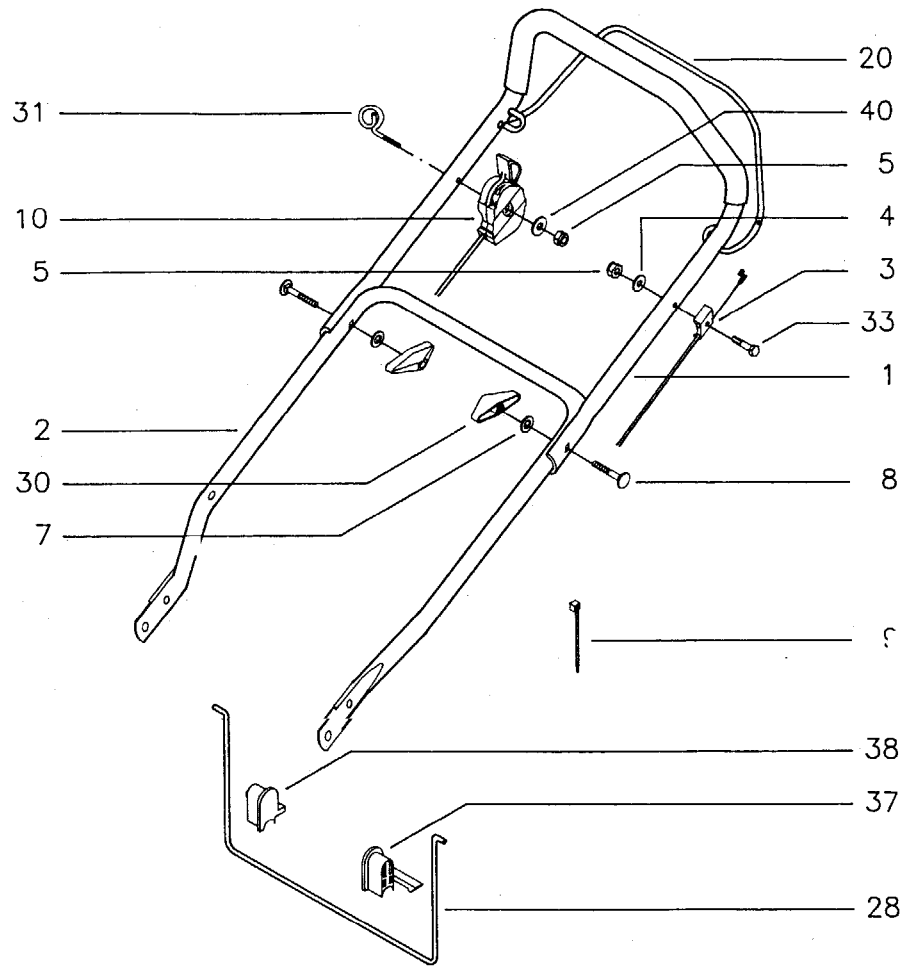

Jonsered

IPL, 500 M, 1997-01

500 M

Spare parts

Ersatzteile

Pièces détachées

Reserve onderdelen

Repuestos

Reservdelar

A**B**

C**D**

Motor Br. & Str. 95902

Pos	Ruta	Ref. nr.
1	A	516 61 79-25
2	A	516 44 34-09
3	A	517 81 00-23
4	A	734 11 53-01
5	A	732 21 16-01
6	D	516 87 13-10
7	A	515 79 60-09
8	A	727 64 61-01
9	A	516 84 45-09
10	A	517 81 00-00
11	C	516 88 70-00
12	B	516 86 14-14
13	B	732 21 18-01
14	B	516 62 24-01
15	B	734 11 64-41
16	B	515 70 08-55
17	D	516 51 23-01
18	B	516 84 32-11
19	D	516 43 68-01
20	A	516 63 32-09
21	D	515 11 60-38
22	B	516 44 28-01
23	C	531 01 31-56
24	B	516 62 21-01
25	C	516 91 14-00
26	C	515 79 60-01
27	B	515 79 60-19
28	A	516 44 73-01
29	B	516 91 98-00
30	A	516 85 70-09
31	A	516 62 34-01
32	B	516 60 59-01
33	A	725 23 76-51
34	D	517 81 00-54
35	C	516 83 45-00
36	B	735 11 64-01
37	A	516 85 21-11
38	A	516 84 91-11
39	C	516 43 87-01
40	A	516 44 91-01