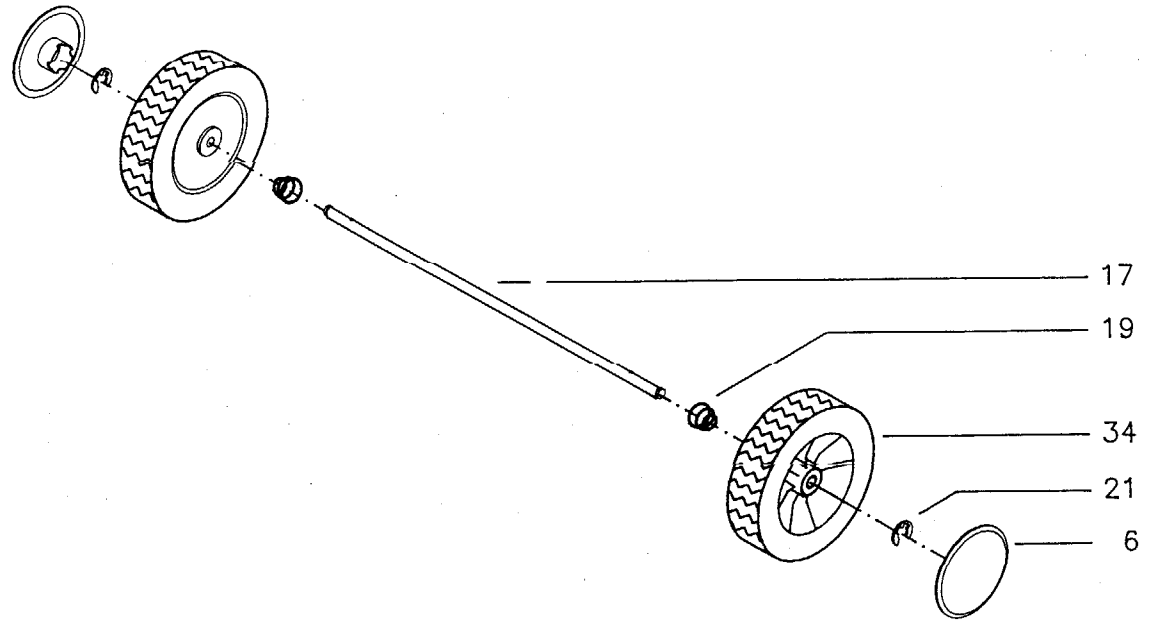

Jonsered

IPL, 500 M, 1997-01

500 M

Spare parts

Ersatzteile

Pièces détachées

Reserve onderdelen

Repuestos

Reservdelar

A**B**

C**D**

Motor Br. & Str. 95902

Pos	Ruta	Ref. nr.
1	A	516 61 79-25
2	A	516 44 34-09
3	A	517 81 00-23
4	A	734 11 53-01
5	A	732 21 16-01
6	D	516 87 13-10
7	A	515 79 60-09
8	A	727 64 61-01
9	A	516 84 45-09
10	A	517 81 00-00
11	C	516 88 70-00
12	B	516 86 14-14
13	B	732 21 18-01
14	B	516 62 24-01
15	B	734 11 64-41
16	B	515 70 08-55
17	D	516 51 23-01
18	B	516 84 32-11
19	D	516 43 68-01
20	A	516 63 32-09
21	D	515 11 60-38
22	B	516 44 28-01
23	C	531 01 31-56
24	B	516 62 21-01
25	C	516 91 14-00
26	C	515 79 60-01
27	B	515 79 60-19
28	A	516 44 73-01
29	B	516 91 98-00
30	A	516 85 70-09
31	A	516 62 34-01
32	B	516 60 59-01
33	A	725 23 76-51
34	D	517 81 00-54
35	C	516 83 45-00
36	B	735 11 64-01
37	A	516 85 21-11
38	A	516 84 91-11
39	C	516 43 87-01
40	A	516 44 91-01