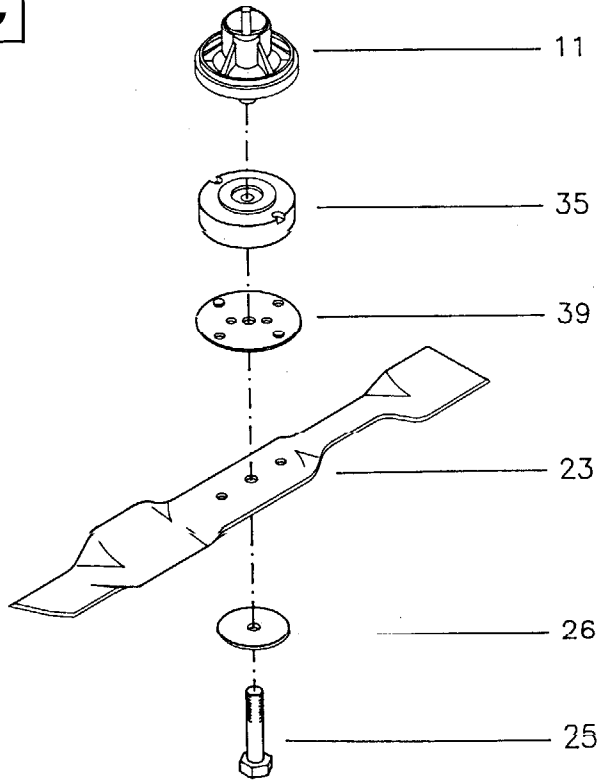

Jonsered

IPL, 500 M, 1997-01

500 M

Spare parts

Ersatzteile

Pièces détachées

Reserve onderdelen

Repuestos

Reservdelar

A**B**

C**D**

Motor Br. & Str. 95902

Pos	Ruta	Ref. nr.
1	A	516 61 79-25
2	A	516 44 34-09
3	A	517 81 00-23
4	A	734 11 53-01
5	A	732 21 16-01
6	D	516 87 13-10
7	A	515 79 60-09
8	A	727 64 61-01
9	A	516 84 45-09
10	A	517 81 00-00
11	C	516 88 70-00
12	B	516 86 14-14
13	B	732 21 18-01
14	B	516 62 24-01
15	B	734 11 64-41
16	B	515 70 08-55
17	D	516 51 23-01
18	B	516 84 32-11
19	D	516 43 68-01
20	A	516 63 32-09
21	D	515 11 60-38
22	B	516 44 28-01
23	C	531 01 31-56
24	B	516 62 21-01
25	C	516 91 14-00
26	C	515 79 60-01
27	B	515 79 60-19
28	A	516 44 73-01
29	B	516 91 98-00
30	A	516 85 70-09
31	A	516 62 34-01
32	B	516 60 59-01
33	A	725 23 76-51
34	D	517 81 00-54
35	C	516 83 45-00
36	B	735 11 64-01
37	A	516 85 21-11
38	A	516 84 91-11
39	C	516 43 87-01
40	A	516 44 91-01