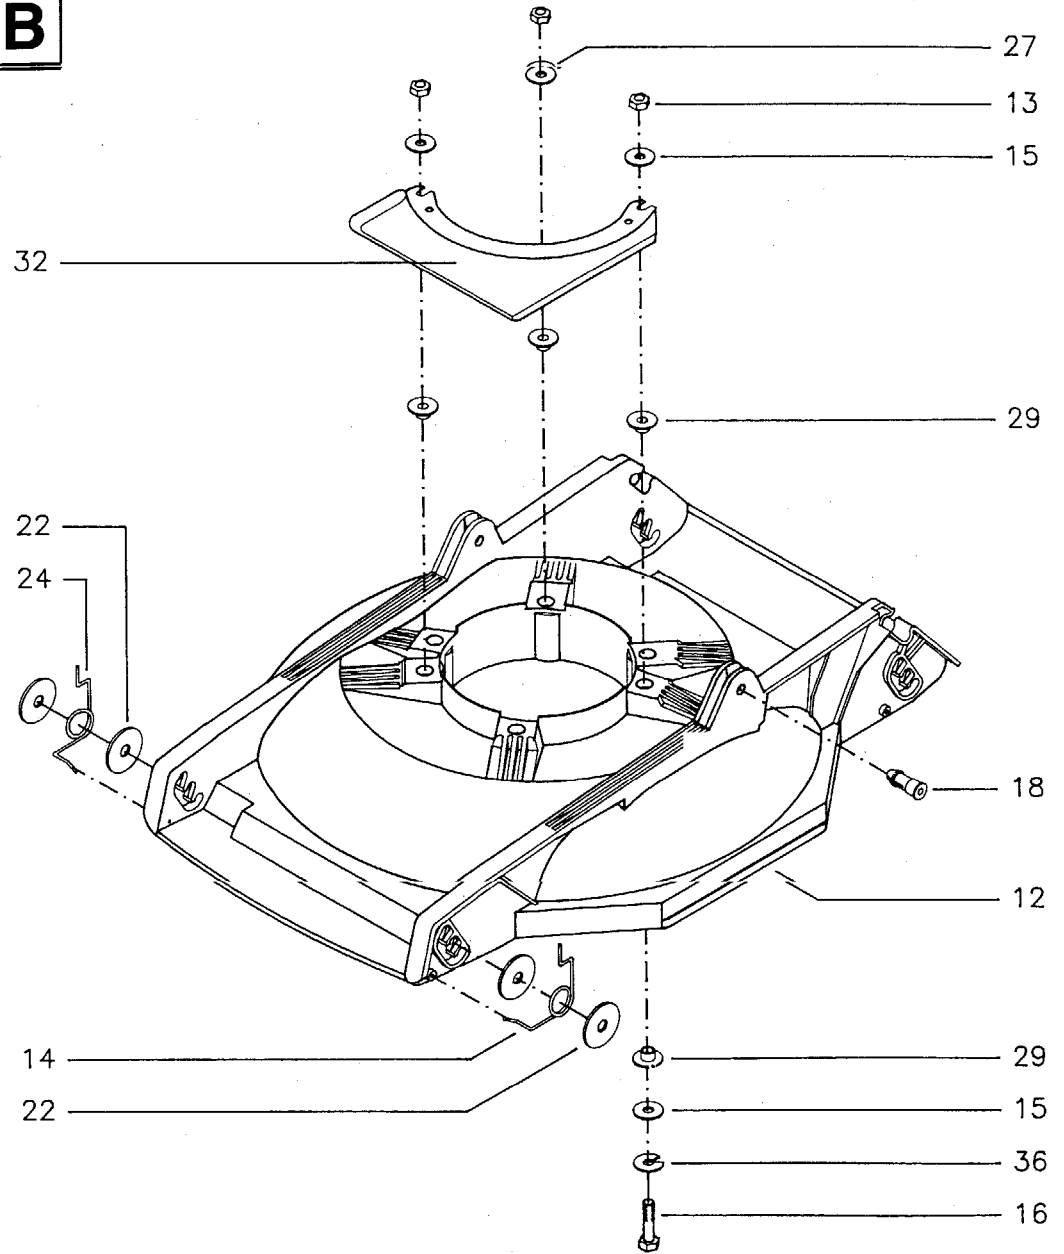

Jonsered

IPL, 500 M, 1997-01

500 M

Spare parts

Ersatzteile

Pièces détachées

Reserve onderdelen

Repuestos

Reservdelar

A**B**

C**D**

Motor Br. & Str. 95902

Pos	Ruta	Ref. nr.
1	A	516 61 79-25
2	A	516 44 34-09
3	A	517 81 00-23
4	A	734 11 53-01
5	A	732 21 16-01
6	D	516 87 13-10
7	A	515 79 60-09
8	A	727 64 61-01
9	A	516 84 45-09
10	A	517 81 00-00
11	C	516 88 70-00
12	B	516 86 14-14
13	B	732 21 18-01
14	B	516 62 24-01
15	B	734 11 64-41
16	B	515 70 08-55
17	D	516 51 23-01
18	B	516 84 32-11
19	D	516 43 68-01
20	A	516 63 32-09
21	D	515 11 60-38
22	B	516 44 28-01
23	C	531 01 31-56
24	B	516 62 21-01
25	C	516 91 14-00
26	C	515 79 60-01
27	B	515 79 60-19
28	A	516 44 73-01
29	B	516 91 98-00
30	A	516 85 70-09
31	A	516 62 34-01
32	B	516 60 59-01
33	A	725 23 76-51
34	D	517 81 00-54
35	C	516 83 45-00
36	B	735 11 64-01
37	A	516 85 21-11
38	A	516 84 91-11
39	C	516 43 87-01
40	A	516 44 91-01