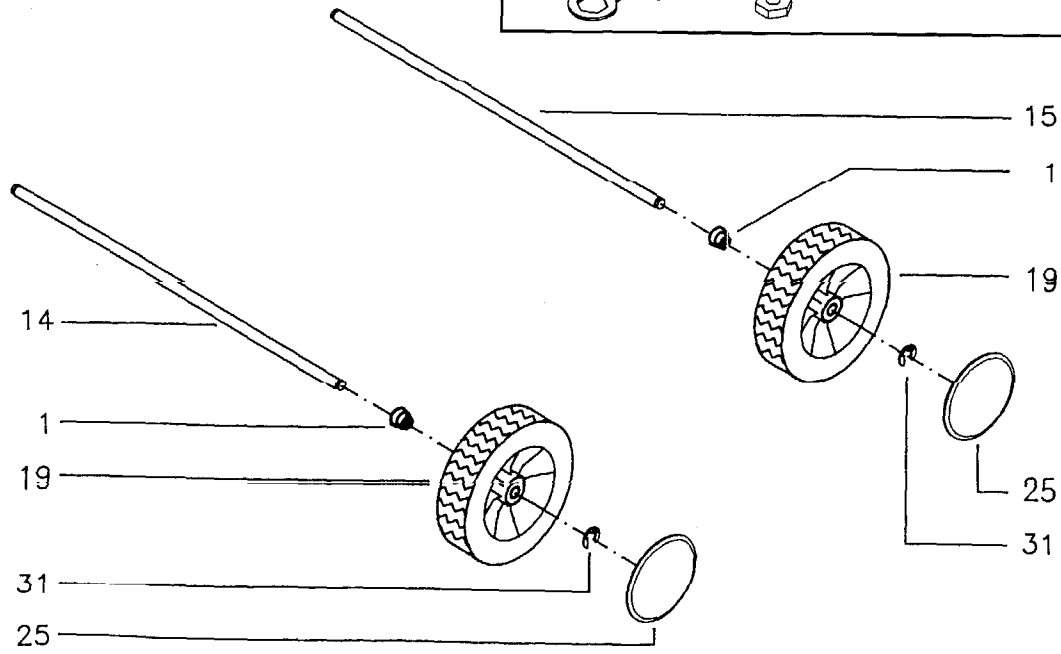

Jonsered

IPL, 500 EL, 1997-01

500 EL

Spare parts

Ersatzteile

Pièces détachées

Reserve onderdelen

Repuestos

Reservdelar

A**B**

C**D****E****F**

Motor Leroy-somer

Pos	Ruta	Ref. nr.
1	C	516 43 68-01
2	B	516 62 24-01
3	B	734 11 73-41
4	F	729 52 93-71
5	B	516 62 21-01
6	A	516 44 81-09
7	F	516 88 56-09
8	B	516 44 85-01
9	A	516 44 91-01
10	A	516 63 24-09
11	D	531 01 51-53
12	B	516 50 66-01
13	E	516 51 19-01
14	C	516 51 23-01
15	C	516 51 24-01
16	E	516 70 24-09
17	E	516 86 86-05
18	A	516 86 99-00
19	C	516 82 70-09
20	A	729 52 63-71
21	A	516 85 70-09
22	D	514 82 59-00
23	D	511 77 85-00
24	B	516 86 74-14
25	C	516 85 49-10
26	F	513 77 35-00
27	D	516 85 93-00
28	B	516 92 25-00
29	E	516 87 77-09
30	A	516 84 45-09
31	C	515 11 60-38
32	D	516 92 63-00
33	B	725 24 55-71
34	F	731 23 18-01
35	A	727 63 68-01
36	A	727 64 61-01
37	A	516 92 75-00
38	A	732 21 16-01
39	B	732 21 18-01
40	A,F	734 11 63-01
41	D	513 01 27-00
42	D	514 85 98-00
43	B,F	734 11 64-41
44	F	516 92 78-00
45	D	516 85 67-00
46	E	997 00 85-15
47	E	516 62 10-01
48	E	516 91 26-00
49	B	516 86 71-14
50	B	517 77 02-85
51	B	516 92 40-00
52	B	516 61 95-01
53	F	516 92 64-09
54	F	516 86 63-09
55	D	514 00 53-00
56	F	729 52 89-71
57	F	514 07 05-00
58	F	516 91 98-00
59	F	516 89 00-82
60	B	734 11 46-01
61	F	517 77 03-23
62	F	515 76 80-08