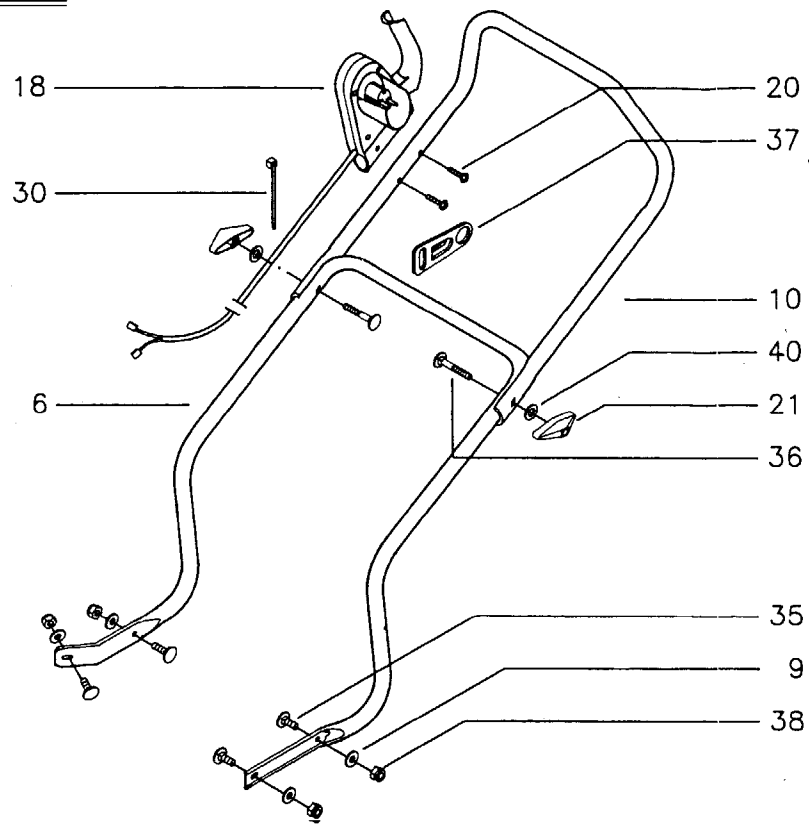

Jonsered

IPL, 500 EL, 1997-01

500 EL

Spare parts

Ersatzteile

Pièces détachées

Reserve onderdelen

Repuestos

Reservdelar

A**B**

C**D****E****F**

Motor Leroy-somer

Pos	Ruta	Ref. nr.
1	C	516 43 68-01
2	B	516 62 24-01
3	B	734 11 73-41
4	F	729 52 93-71
5	B	516 62 21-01
6	A	516 44 81-09
7	F	516 88 56-09
8	B	516 44 85-01
9	A	516 44 91-01
10	A	516 63 24-09
11	D	531 01 51-53
12	B	516 50 66-01
13	E	516 51 19-01
14	C	516 51 23-01
15	C	516 51 24-01
16	E	516 70 24-09
17	E	516 86 86-05
18	A	516 86 99-00
19	C	516 82 70-09
20	A	729 52 63-71
21	A	516 85 70-09
22	D	514 82 59-00
23	D	511 77 85-00
24	B	516 86 74-14
25	C	516 85 49-10
26	F	513 77 35-00
27	D	516 85 93-00
28	B	516 92 25-00
29	E	516 87 77-09
30	A	516 84 45-09
31	C	515 11 60-38
32	D	516 92 63-00
33	B	725 24 55-71
34	F	731 23 18-01
35	A	727 63 68-01
36	A	727 64 61-01
37	A	516 92 75-00
38	A	732 21 16-01
39	B	732 21 18-01
40	A,F	734 11 63-01
41	D	513 01 27-00
42	D	514 85 98-00
43	B,F	734 11 64-41
44	F	516 92 78-00
45	D	516 85 67-00
46	E	997 00 85-15
47	E	516 62 10-01
48	E	516 91 26-00
49	B	516 86 71-14
50	B	517 77 02-85
51	B	516 92 40-00
52	B	516 61 95-01
53	F	516 92 64-09
54	F	516 86 63-09
55	D	514 00 53-00
56	F	729 52 89-71
57	F	514 07 05-00
58	F	516 91 98-00
59	F	516 89 00-82
60	B	734 11 46-01
61	F	517 77 03-23
62	F	515 76 80-08