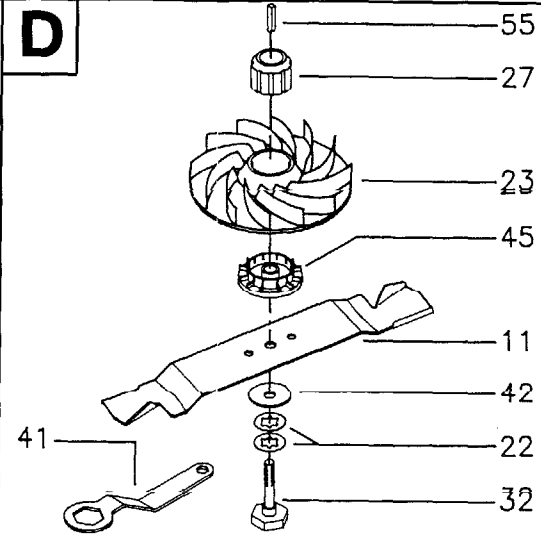

Jonsered

IPL, 500 EL, 1997-01

500 EL

Spare parts

Ersatzteile

Pièces détachées

Reserve onderdelen

Repuestos

Reservdelar

A**B**

C**D****E****F**

Motor Leroy-somer

Pos	Ruta	Ref. nr.
1	C	516 43 68-01
2	B	516 62 24-01
3	B	734 11 73-41
4	F	729 52 93-71
5	B	516 62 21-01
6	A	516 44 81-09
7	F	516 88 56-09
8	B	516 44 85-01
9	A	516 44 91-01
10	A	516 63 24-09
11	D	531 01 51-53
12	B	516 50 66-01
13	E	516 51 19-01
14	C	516 51 23-01
15	C	516 51 24-01
16	E	516 70 24-09
17	E	516 86 86-05
18	A	516 86 99-00
19	C	516 82 70-09
20	A	729 52 63-71
21	A	516 85 70-09
22	D	514 82 59-00
23	D	511 77 85-00
24	B	516 86 74-14
25	C	516 85 49-10
26	F	513 77 35-00
27	D	516 85 93-00
28	B	516 92 25-00
29	E	516 87 77-09
30	A	516 84 45-09
31	C	515 11 60-38
32	D	516 92 63-00
33	B	725 24 55-71
34	F	731 23 18-01
35	A	727 63 68-01
36	A	727 64 61-01
37	A	516 92 75-00
38	A	732 21 16-01
39	B	732 21 18-01
40	A,F	734 11 63-01
41	D	513 01 27-00
42	D	514 85 98-00
43	B,F	734 11 64-41
44	F	516 92 78-00
45	D	516 85 67-00
46	E	997 00 85-15
47	E	516 62 10-01
48	E	516 91 26-00
49	B	516 86 71-14
50	B	517 77 02-85
51	B	516 92 40-00
52	B	516 61 95-01
53	F	516 92 64-09
54	F	516 86 63-09
55	D	514 00 53-00
56	F	729 52 89-71
57	F	514 07 05-00
58	F	516 91 98-00
59	F	516 89 00-82
60	B	734 11 46-01
61	F	517 77 03-23
62	F	515 76 80-08