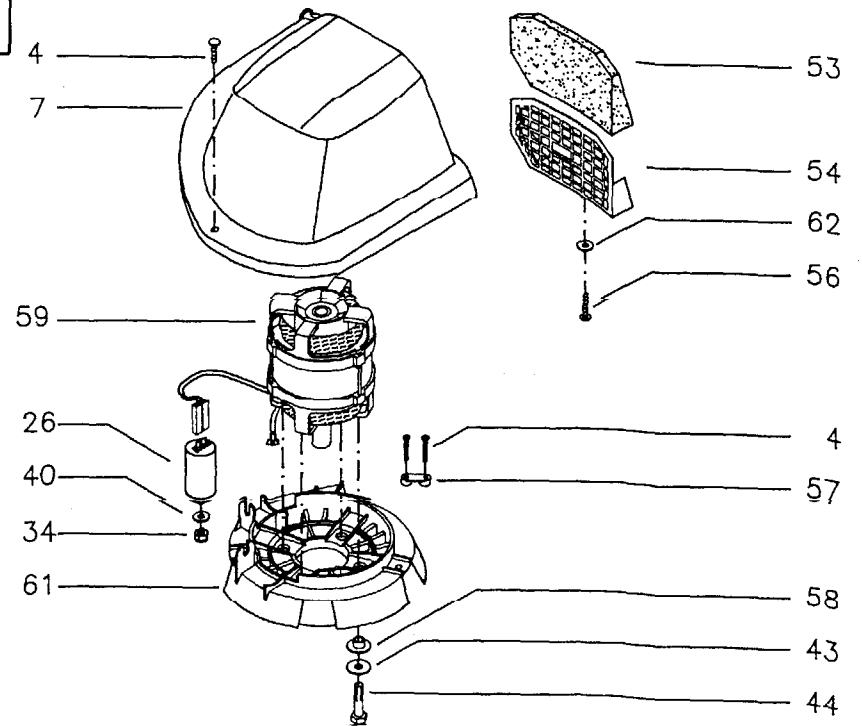

Jonsered

IPL, 500 EL, 1997-01

500 EL

Spare parts

Ersatzteile

Pièces détachées

Reserve onderdelen

Repuestos

Reservdelar

A**B**

C**D****E****F**

Motor Leroy-somer

Pos	Ruta	Ref. nr.
1	C	516 43 68-01
2	B	516 62 24-01
3	B	734 11 73-41
4	F	729 52 93-71
5	B	516 62 21-01
6	A	516 44 81-09
7	F	516 88 56-09
8	B	516 44 85-01
9	A	516 44 91-01
10	A	516 63 24-09
11	D	531 01 51-53
12	B	516 50 66-01
13	E	516 51 19-01
14	C	516 51 23-01
15	C	516 51 24-01
16	E	516 70 24-09
17	E	516 86 86-05
18	A	516 86 99-00
19	C	516 82 70-09
20	A	729 52 63-71
21	A	516 85 70-09
22	D	514 82 59-00
23	D	511 77 85-00
24	B	516 86 74-14
25	C	516 85 49-10
26	F	513 77 35-00
27	D	516 85 93-00
28	B	516 92 25-00
29	E	516 87 77-09
30	A	516 84 45-09
31	C	515 11 60-38
32	D	516 92 63-00
33	B	725 24 55-71
34	F	731 23 18-01
35	A	727 63 68-01
36	A	727 64 61-01
37	A	516 92 75-00
38	A	732 21 16-01
39	B	732 21 18-01
40	A,F	734 11 63-01
41	D	513 01 27-00
42	D	514 85 98-00
43	B,F	734 11 64-41
44	F	516 92 78-00
45	D	516 85 67-00
46	E	997 00 85-15
47	E	516 62 10-01
48	E	516 91 26-00
49	B	516 86 71-14
50	B	517 77 02-85
51	B	516 92 40-00
52	B	516 61 95-01
53	F	516 92 64-09
54	F	516 86 63-09
55	D	514 00 53-00
56	F	729 52 89-71
57	F	514 07 05-00
58	F	516 91 98-00
59	F	516 89 00-82
60	B	734 11 46-01
61	F	517 77 03-23
62	F	515 76 80-08