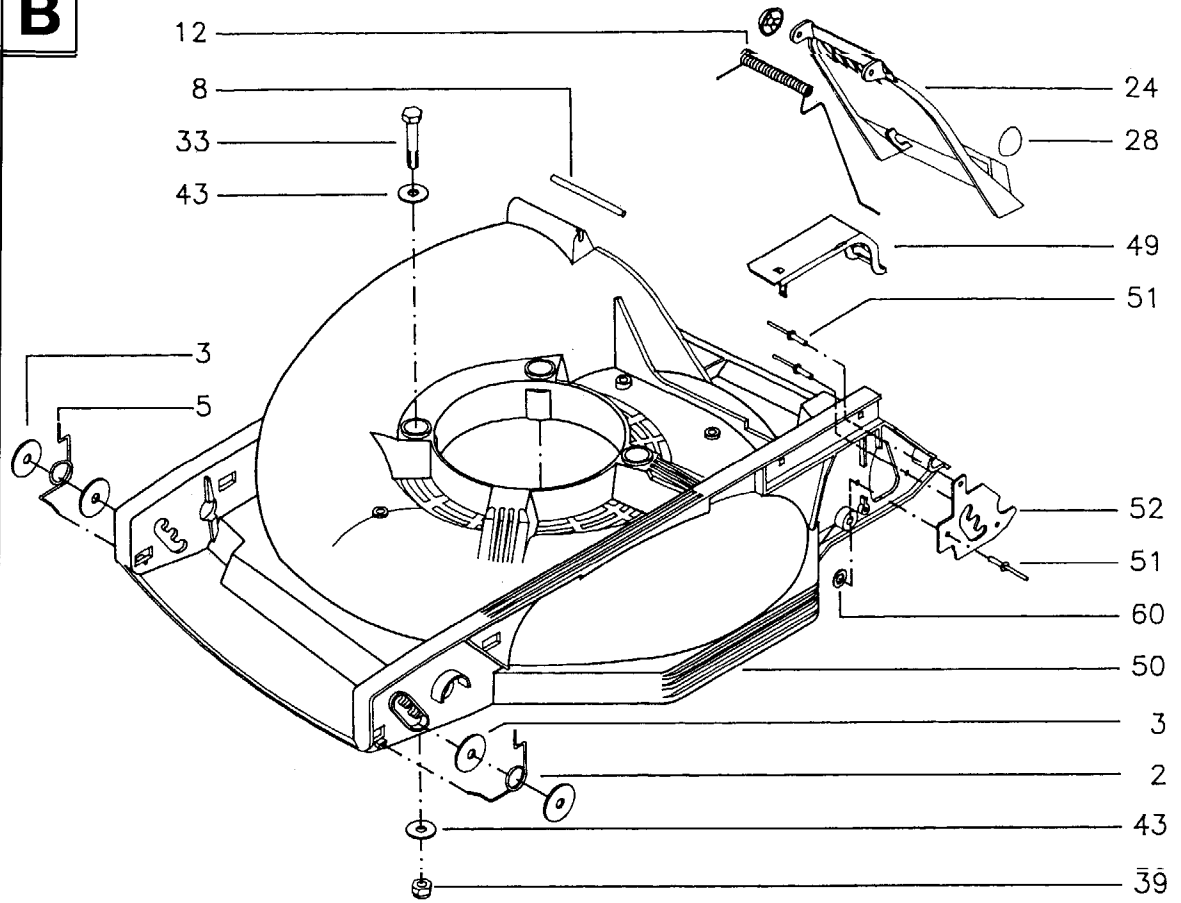

Jonsered

IPL, 500 EL, 1997-01

500 EL

Spare parts

Ersatzteile

Pièces détachées

Reserve onderdelen

Repuestos

Reservdelar

A**B**

C**D****E****F**

Motor Leroy-somer

Pos	Ruta	Ref. nr.
1	C	516 43 68-01
2	B	516 62 24-01
3	B	734 11 73-41
4	F	729 52 93-71
5	B	516 62 21-01
6	A	516 44 81-09
7	F	516 88 56-09
8	B	516 44 85-01
9	A	516 44 91-01
10	A	516 63 24-09
11	D	531 01 51-53
12	B	516 50 66-01
13	E	516 51 19-01
14	C	516 51 23-01
15	C	516 51 24-01
16	E	516 70 24-09
17	E	516 86 86-05
18	A	516 86 99-00
19	C	516 82 70-09
20	A	729 52 63-71
21	A	516 85 70-09
22	D	514 82 59-00
23	D	511 77 85-00
24	B	516 86 74-14
25	C	516 85 49-10
26	F	513 77 35-00
27	D	516 85 93-00
28	B	516 92 25-00
29	E	516 87 77-09
30	A	516 84 45-09
31	C	515 11 60-38
32	D	516 92 63-00
33	B	725 24 55-71
34	F	731 23 18-01
35	A	727 63 68-01
36	A	727 64 61-01
37	A	516 92 75-00
38	A	732 21 16-01
39	B	732 21 18-01
40	A,F	734 11 63-01
41	D	513 01 27-00
42	D	514 85 98-00
43	B,F	734 11 64-41
44	F	516 92 78-00
45	D	516 85 67-00
46	E	997 00 85-15
47	E	516 62 10-01
48	E	516 91 26-00
49	B	516 86 71-14
50	B	517 77 02-85
51	B	516 92 40-00
52	B	516 61 95-01
53	F	516 92 64-09
54	F	516 86 63-09
55	D	514 00 53-00
56	F	729 52 89-71
57	F	514 07 05-00
58	F	516 91 98-00
59	F	516 89 00-82
60	B	734 11 46-01
61	F	517 77 03-23
62	F	515 76 80-08