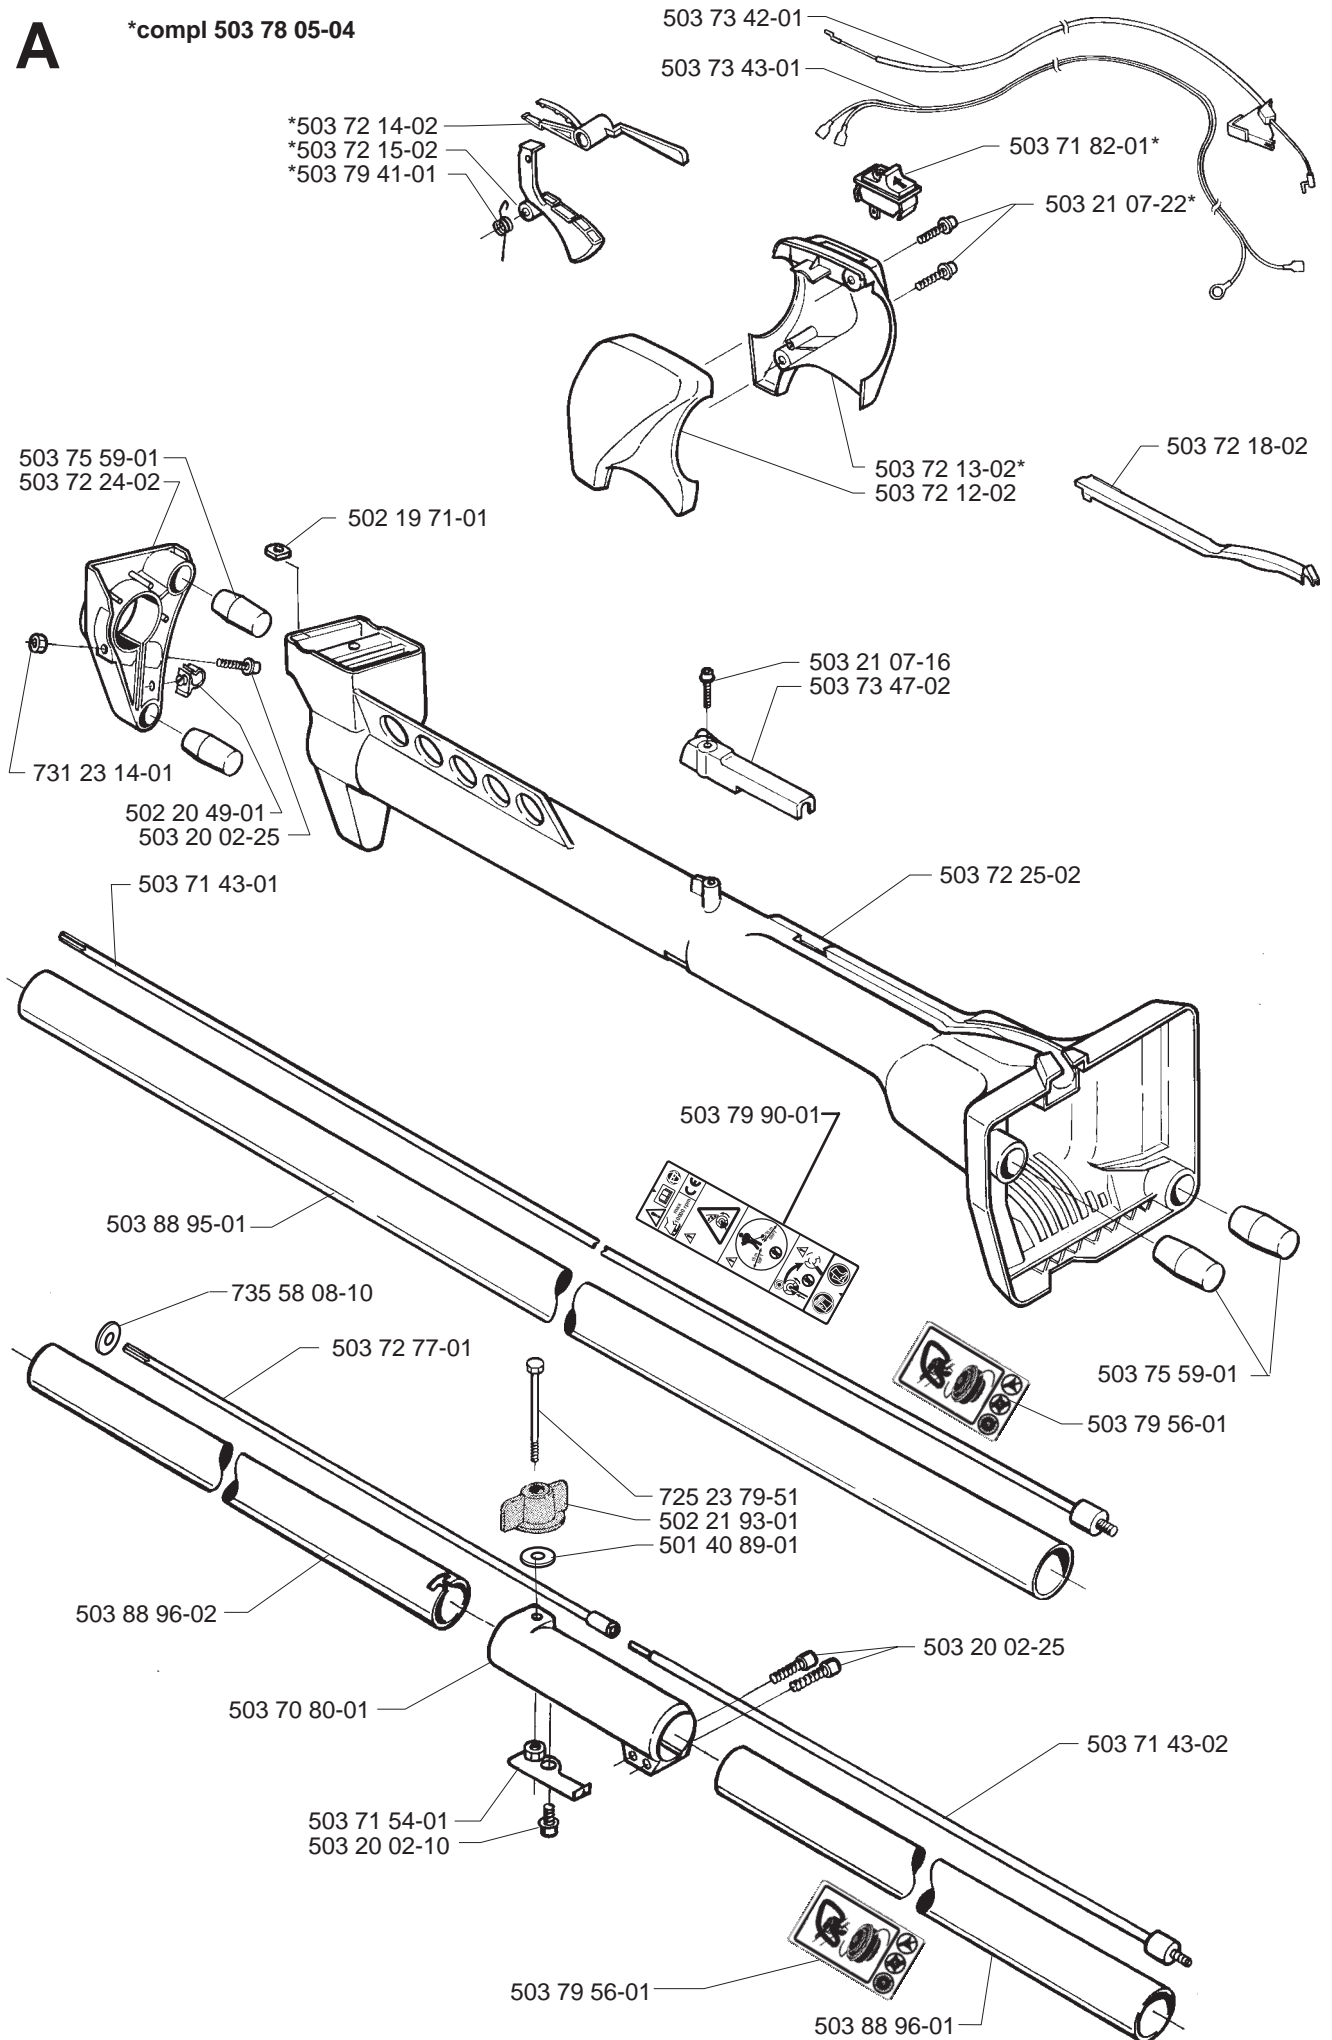

Jonsered

IPL, GR26, GR2026, 1997.02.17, 106 24 43-61

GR26, GR2026

Spare parts

Ersatzteile

Pièces détachées

Reserve onderdelen

Repuestos

Reservdelar

A

*compl 503 78 05-04

B

*compl 502 19 58-04
**compl 503 72 43-04

C**D****E****F****G****H**

J

*compl 503 90 52-01
 *compl 503 90 52-02(USA) GR 26