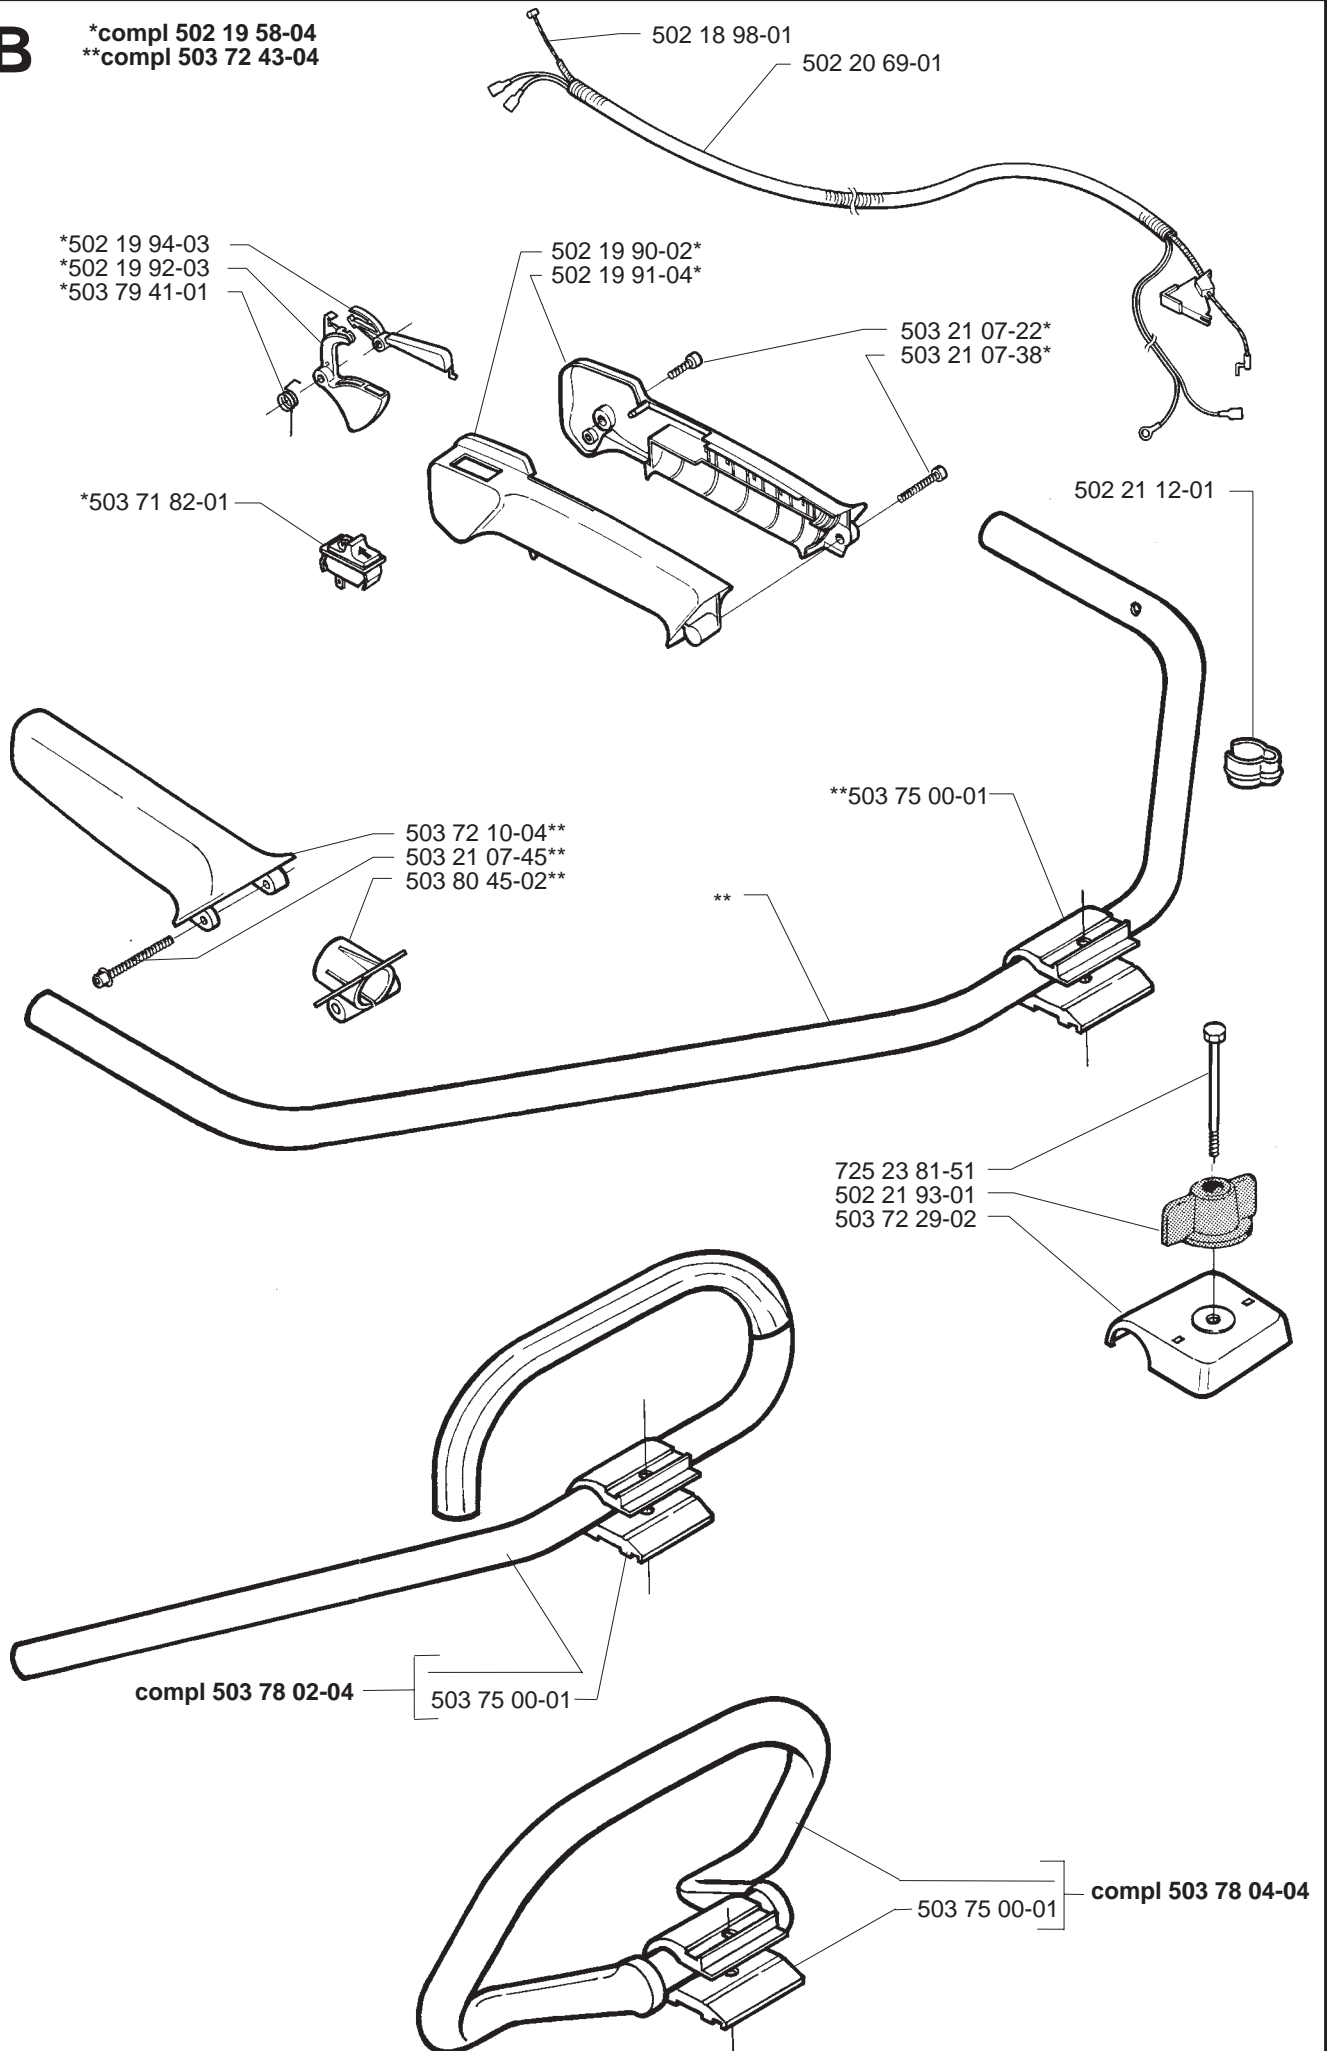

Jonsered

IPL, GR26, GR2026, 1997.02.17, 106 24 43-61

GR26, GR2026

Spare parts

Ersatzteile

Pièces détachées

Reserve onderdelen

Repuestos

Reservdelar

A

*compl 503 78 05-04

B

*compl 502 19 58-04
**compl 503 72 43-04

C**D****E****F****G****H**

J

*compl 503 90 52-01
 *compl 503 90 52-02(USA) GR 26